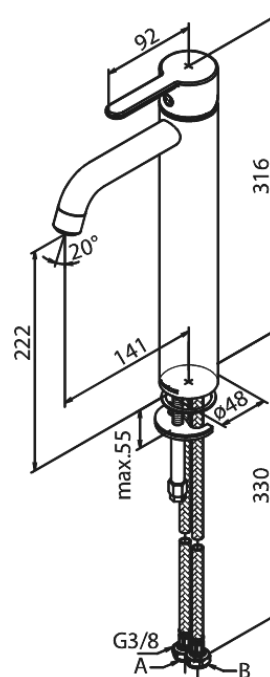

Hals Interiors
12915 Tallinn
Kadaka tee 42 H

Tel.: 71 51 400 hals@hals.ee

Rohkem informatsiooni www.damixa.ee

damixa