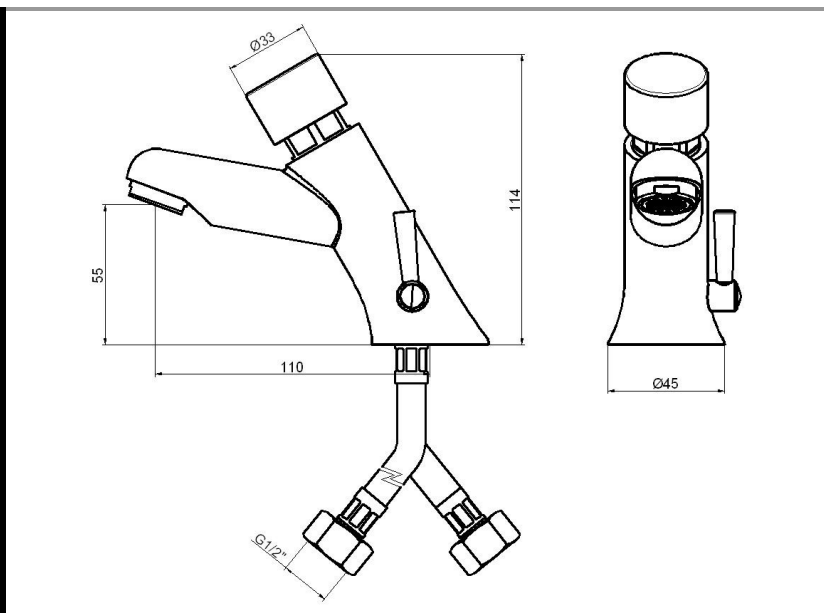

ARTICOLO / Item  
 Artículo / Article

**08212**

- Miscelatore per lavabo con arresto temporizzato e comando a pulsante; serie moderna.
- Basin mounted self-closing push button mixer, modern style
- Grifo pulsador temporizado encimera para lavabo; serie moderna.
- Mitigeur modern temporisé à poussoir, sur plage.

<b>Pressione di alimentazione</b> / Operating pressure / Presión de alimentación / Pression d'alimentation	Min 1 max 6 [bar]
<b>Pressione raccomandata</b> / Recommended pressure / Presión recomendada / Pression recommandé	2 – 4 [bar]
<b>Temperatura di alimentazione</b> / Water temperature / Temperatura de alimentación / Température d'alimentation	5 – 65 °C
<b>Tempo di erogazione</b> / Flow time / Tiempo de descarga / Temporisation	15 +/- 5 [sec] @ 3 [bar]
<b>Dotazioni</b> / Equipment / Dotaciones / Équipements	Flessibili G1/2" ; valvole di ritegno Flexible hoses G1/2" ; non-return valves Flexos G1/2" ; válvulas de retención Flexibles G1/2" ; Clapets anti-retour