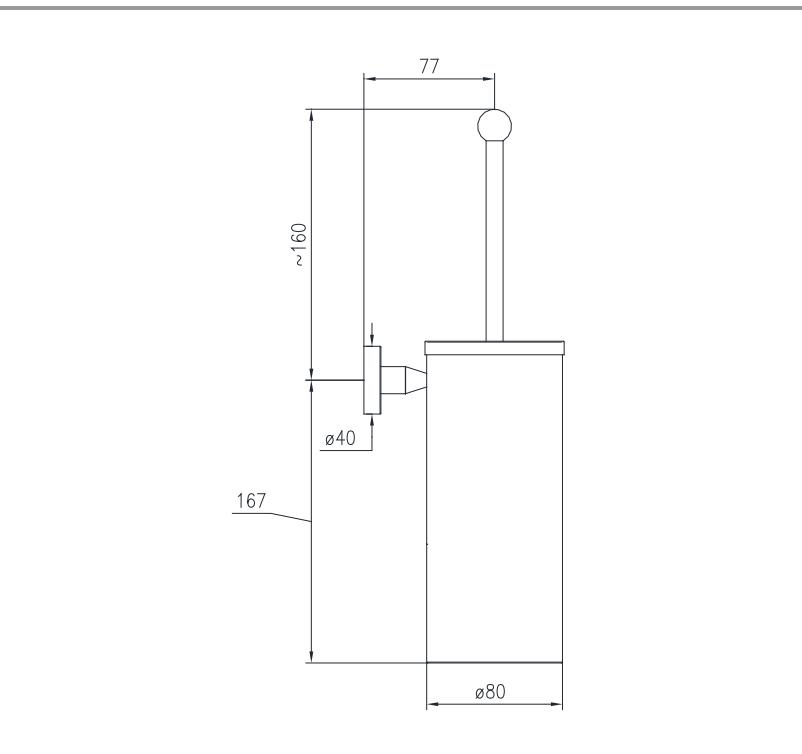

ARTICOLO / Item
 Artículo / Article

15550

- Scopino WC a parete.
- Wall-mounted brush holder.
- Escobilla para inodoro, fijación mural.
- Brosse de toilette, montage murale.

COMPOSIZIONE PRODOTTO / PRODUCT COMPOSITION / COMPOSICIÓN DEL PRODUCTO / COMPOSITION PRODUIT