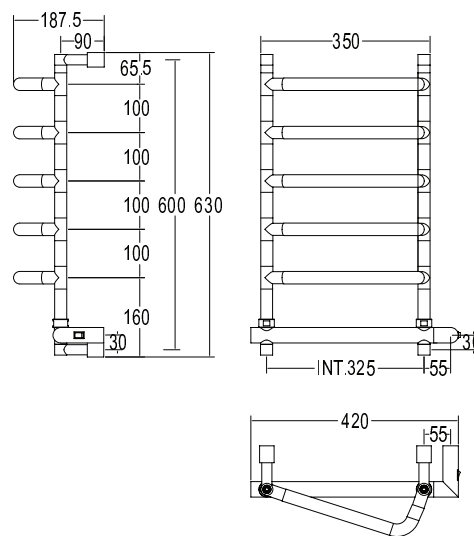

SC0588BXXX01..

Ricambi disponibili a richiesta
Spare parts available on request
Запасные части под заказ

Int.		TG			TG+V			V				
mm	inch	Watt	Kcal/h	Btu	Watt	Kcal/h	Btu	Watt	Kcal/h	Btu	Kg	Lb
325	12,80	100	86	341	150	129	511,5	150	129	511,5	8,4	18,52

Scaldasalviette fisso componibile.

Fixed modular heated towel rail.

Модульный стационарный полотенцесушитель.

Misura del tubo	Ø25 mm
Modulo aggiuntivo	100mm
Collegamento elettrico	Scatola interruttore con tasto on/off
Resistenza	Cartuccia riscaldante
Filo con presa Schuko	✓
Aromaterapia	✓

Note: possibilità di avere le curve a destra, sinistra o alternate.

Pipe dimension	Ø25 mm
Additional Module	100mm
Electric connection	On/off switch box
Electric element	Cartridge heater
Wire and Schuko Plug	✓
Aromatherapy	✓

Notes: the item can be delivered with curves towards right, left or alternated.

Диаметр трубы	Ø25 mm
Дополнительный модуль	100mm
Электрическое подключение	коробка выключателя с кнопкой вкл./выкл.
Электрический нагревательный элемент	патронный нагреватель
Кабель с евро розеткой	✓
Ароматерапия	✓

Примечание: возможность изготовления изогнутого угла справа, слева или попеременно.

318

Prezzi ricambi vedi pag. 318
Spare parts: see page 318
Запчасти на стр. 318

281

Per info vedi pag. 281
For information see pag. 281
Для информации см. стр. 281