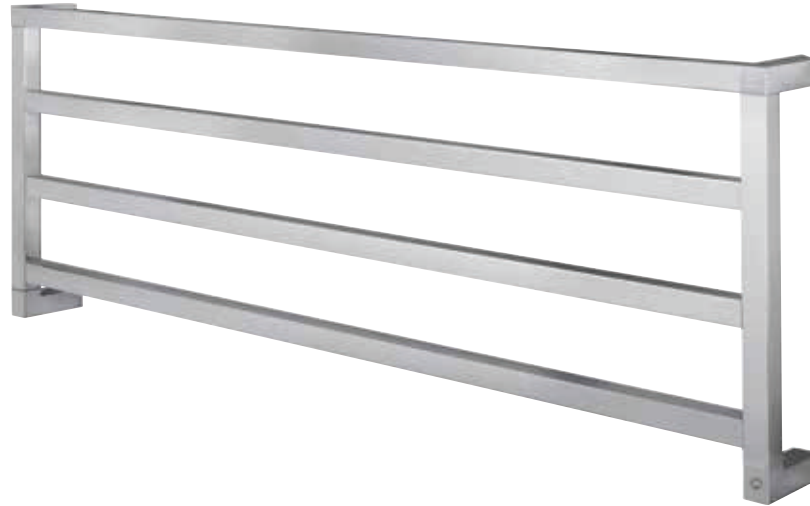

830/4

€ CHROME € 1.403,00

Disponibili altre finiture a pag. 12
Other finishings available at page 12
Остальные отделки на стр. 12