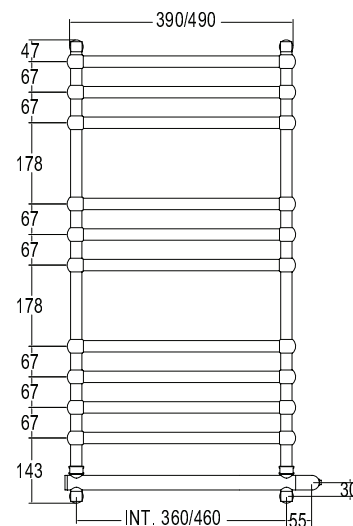

Sole

564/11 TS

CHROME € 1.301,00

Disponibili altre finiture a pag. 12
Other finishings available at page 12
Остальные отделки на стр. 12

SC0564BXXX01..

Ricambi disponibili a richiesta
Spare parts available on request
Запасные части под заказ

Int.		TG			TG+V			V				
mm	inch	Watt	Kcal/h	Btu	Watt	Kcal/h	Btu	Watt	Kcal/h	Btu	Kg	Lb
360	14,17	100	86	341	150	129	511,5	150	129	511,5	15,4	33,95
460	18,11	150	129	511,5	200	172	682	200	172	682	16,4	36,16

Scaldasalviette fisso componibile con particolari sferici.

Fixed modular heated towel rail with spherical parts.

Модульный стационарный полотенцесушитель.

Misura del tubo	Ø 25mm
Modulo aggiuntivo	67mm/178mm
Collegamento elettrico	Scatola interruttore con tasto on/off
Resistenza	Cartuccia riscaldante
Filo con presa Schuko	✓
Aromaterapia	✓

Pipe dimension	Ø 25mm
Additional Module	67mm/178mm
Electric connection	On/off switch box
Electric element	Cartridge heater
Wire and Schuko Plug	✓
Aromatherapy	✓

Диаметр трубы	Ø 25mm
Дополнительный модуль	67mm/178mm
Электрическое подключение	коробка выключателя с кнопкой вкл./выкл.
Электрический нагревательный элемент	патронный нагреватель
Кабель с евро розеткой	✓
Ароматерапия	✓

318

Prezzi ricambi vedi pag. 318
Spare parts: see page 318
Запчасти на стр. 318

281

Per info vedi pag. 281
For information see pag. 281
Для информации см. стр. 281