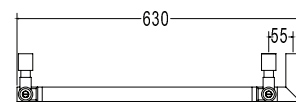

SC2542BXXX01..

Ricambi disponibili a richiesta
Spare parts available on request
Запасные части под заказ

Int.		TG			TG+V			V			▲	
mm	inch	Watt	Kcal/h	Btu	Watt	Kcal/h	Btu	Watt	Kcal/h	Btu	Kg	Lb
540	21,26	100	86	341	100	86	341	150	129	511,5	10,2	22,49

Scaldasalviette fisso componibile.

Fixed modular heated towel rail.

Модульный стационарный полотенцесушитель.

Misura del tubo	Ø32mm
Modulo aggiuntivo	216mm
Collegamento elettrico	Scatola interruttore con tasto on/off
Resistenza	Cartuccia riscaldante
Filo con presa Schuko	✓
Aromaterapia	-

Pipe dimension	Ø32mm
Additional Module	216mm
Electric connection	On/off switch box
Electric element	Cartridge heater
Wire and Schuko Plug	✓
Aromatherapy	-

Диаметр трубы	Ø32mm
Дополнительный модуль	216mm
Электрическое подключение	коробка выключателя с кнопкой вкл./выкл.
Электрический нагревательный элемент	патронный нагреватель
Кабель с евро розеткой	✓
Ароматерапия	-

318

Prezzi ricambi vedi pag. 318
Spare parts: see page 318
Запчасти на стр. 318

281

Per info vedi pag. 281
For information see pag. 281
Для информации см. стр. 281