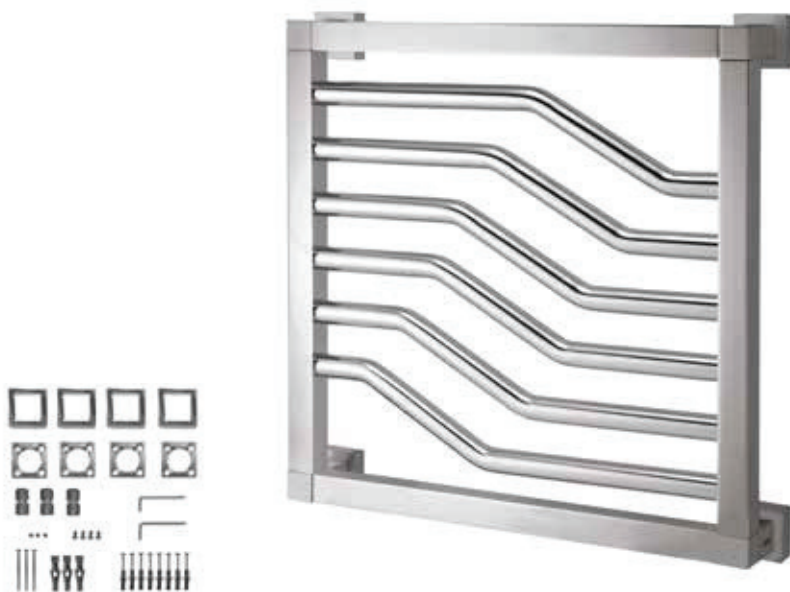

813

NON DISPONIBILI IN CLASSE II
NOT AVAILABLE WITH CLASS II
ELECTRIC ELEMENT
НЕ ДОСТУПНО В КЛАССЕ II

€ CHROME € 1.286,00

Disponibili altre finiture a pag. 12
Other finishings available at page 12
Остальные отделки на стр. 12

SC0813BXXX01..

Ricambi disponibili a richiesta
Spare parts available on request
Запасные части под заказ

Int.		TG			TG+V			V				
mm	inch	Watt	Kcal/h	Btu	Watt	Kcal/h	Btu	Watt	Kcal/h	Btu	Kg	Lb
470	18,50	100	86	341	100	86	341	100	86	341	14,8	32,63

Scaldasalviette fisso quadro.

Fixed squared heated towel rail.

Стационарный квадратный полотенцесушитель.

Misura del tubo	30x30mm tondo Ø25 mm
Modulo aggiuntivo	-
Collegamento elettrico	Scatola interruttore con tasto on/off
Resistenza	Cartuccia riscaldante
Filo con presa Schuko	Disponibile con foro passacavo
Aromaterapia	-

Pipe dimension	30x30mm round Ø25 mm
Additional Module	-
Electric connection	On/off switch box
Electric element	Cartridge heater
Wire and Schuko Plug	Available with cable bushing
Aromatherapy	-

Диаметр трубы	30x30mm диаметр Ø25 mm
Дополнительный модуль	-
Электрическое подключение	коробка выключателя с кнопкой вкл./выкл.
Электрический нагревательный элемент	патронный нагреватель
Кабель с евро розеткой	в наличии с кабельным вводом
Ароматерапия	-

318

Prezzi ricambi vedi pag. 318
Spare parts: see page 318
Запчасти на стр. 318

281

Per info vedi pag. 281
For information see pag. 281
Для информации см. стр. 281