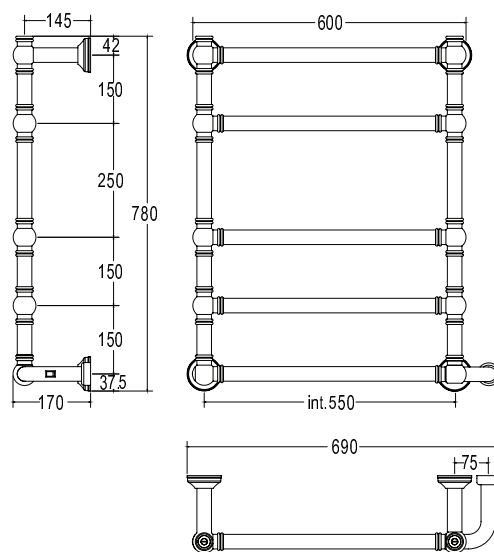

9-564

€ CHROME € 1.561,00

Disponibili altre finiture a pag. 12
Other finishings available at page 12
Остальные отделки на стр. 12

SC9564BXXX01..

Ricambi disponibili a richiesta
Spare parts available on request
Запасные части под заказ

Int.		TG			TG+V			V				
mm	inch	Watt	Kcal/h	Btu	Watt	Kcal/h	Btu	Watt	Kcal/h	Btu	Kg	Lb
550	21,65	150	129	511,5	150	129	511,5	150	129	511,5	18,4	40,57

Scaldasalviette fisso componibile,
CON ROSONI IN BARRA DI OTTONE.

Fixed modular heated towel rail,
WITH BRASS BAR WASHERS.

Модульный стационарный полотенцесушитель,
С НАКЛАДКАМИ ИЗ ЦЕЛЬНОЙ ЛАТУНИ.

Misura del tubo	Ø32 mm
Modulo aggiuntivo	250mm/150mm
Collegamento elettrico	Scatola interruttore con tasto on/off
Resistenza	Cartuccia riscaldante
Filo con presa Schuko	✓
Aromaterapia	✓

Pipe dimension	Ø32 mm
Additional Module	250mm/150mm
Electric connection	On/off switch box
Electric element	Cartridge heater
Wire and Schuko Plug	✓
Aromatherapy	✓

Диаметр трубы	Ø32 mm
Дополнительный модуль	250mm/150mm
Электрическое подключение	коробка выключателя с кнопкой вкл./выкл.
Электрический нагревательный элемент	патронный нагреватель
Кабель с евро розеткой	✓
Ароматерапия	✓

318

Prezzi ricambi vedi pag. 318
Spare parts: see page 318
Запчасти на стр. 318

281

Per info vedi pag. 281
For information see pag. 281
Для информации см. стр. 281