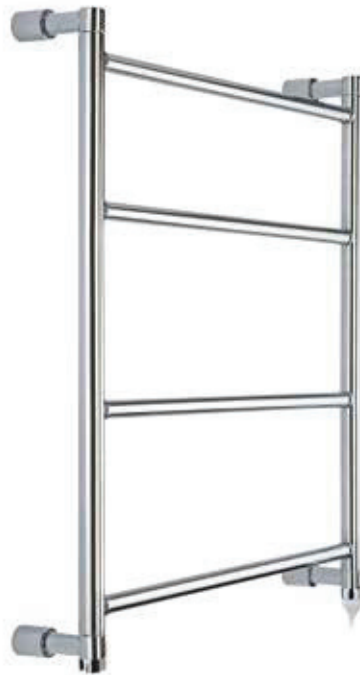

Mini

3-582

€ CHROME € 325,00

Disponibili altre finiture a pag. 12
Other finishings available at page 12
Остальные отделки на стр. 12

SC3582PRXX01..
Ricambi disponibili a richiesta
Spare parts available on request
Запасные части под заказ

SCALDASALVIETTE ELETTRICI
ELECTRIC HEATED TOWEL RAILS
ЭЛЕКТРИЧЕСКИЕ ПОЛОТЕНЦЕСУШИТЕЛИ

Int.		TG			TG+V			V			▲	
mm	inch	Watt	Kcal/h	Btu	Watt	Kcal/h	Btu	Watt	Kcal/h	Btu	Kg	Lb
470	18,50	50	43	170,5	70	60,2	238,7	70	60,2	238,7	6,8	14,99

Scaldasalviette fisso.

Fixed heated towel rail.

Модульный стационарный.

Misura del tubo	Ø 25mm/18mm
Modulo aggiuntivo	-
Collegamento elettrico	Filo con presa Schuko
Resistenza	Cartuccia riscaldante
Filo con presa Schuko	✓
Aromaterapia	✓

Pipe dimension	Ø 25mm/18mm
Additional Module	-
Electric connection	Wire and schuko plug
Electric element	Cartridge heater
Wire and Schuko Plug	✓
Aromatherapy	✓

Диаметр трубы	Ø 25mm/18mm
Дополнительный модуль	-
Электрическое подключение	Кабель с евро розеткой
Электрический нагревательный элемент	патронный нагреватель
Кабель с евро розеткой	✓
Ароматерапия	✓

➤ 318 Prezzi ricambi vedi pag. 318
Spare parts: see page 318
Запчасти на стр. 318

➤ 281 Per info vedi pag. 281
For information see pag. 281
Для информации см. стр. 281