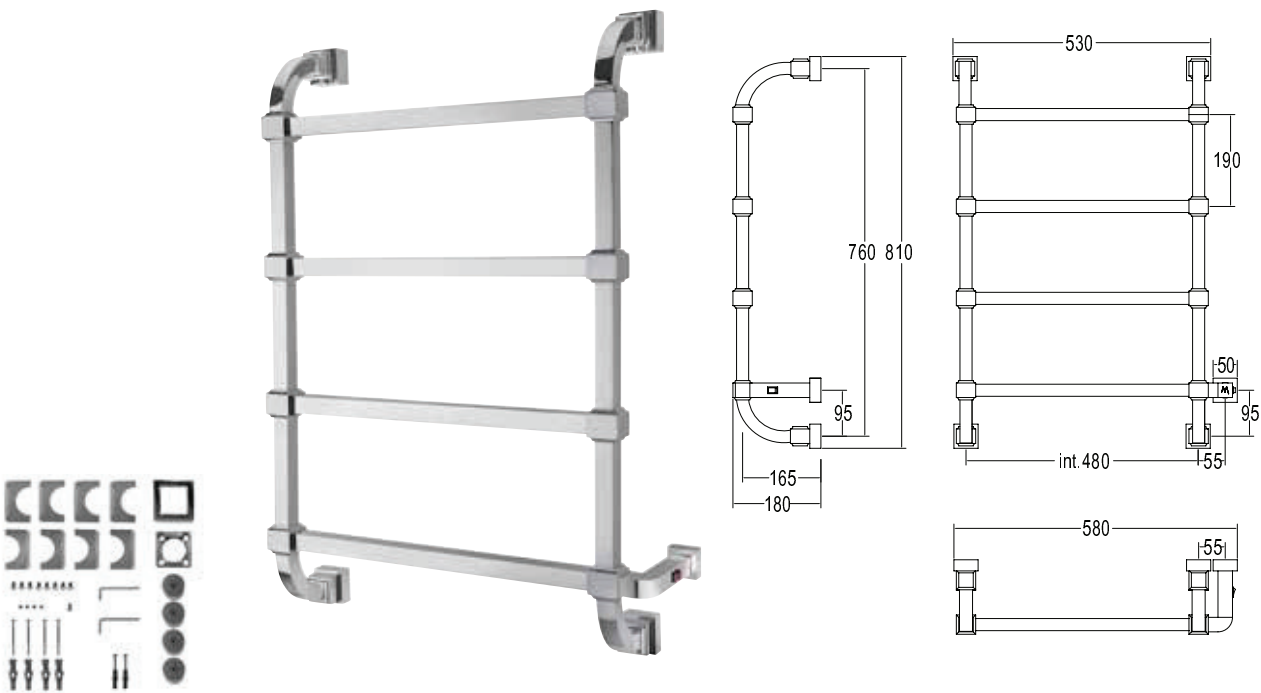

832

€ **CHROME € 1.680,00**

Disponibili altre finiture a pag. 12
Other finishings available at page 12
Остальные отделки на стр. 12

SC0832BXXX01..
Ricambi disponibili a richiesta
Spare parts available on request
Запасные части под заказ

Int.		TG			TG+V			V				
mm	inch	Watt	Kcal/h	Btu	Watt	Kcal/h	Btu	Watt	Kcal/h	Btu	Kg	Lb
480	18,90	70	60,2	238,7	100	86	341	100	86	341	15,4	33,95

Scaldasalviette fisso componibile. con particolari quadri 40mmX40mm.

Fixed modular heated towel rail. with squared parts 40mmX40mm.

Модульный стационарный полотенцесушитель с квадратными элементами 40ммX40мм.

Misura del tubo	25x25 mm
Modulo aggiuntivo	190mm
Collegamento elettrico	Scatola interruttore con tasto on/off
Resistenza	Cartuccia riscaldante
Filo con presa Schuko	✓
Aromaterapia	-

Pipe dimension	25x25 mm
Additional Module	190mm
Electric connection	On/off switch box
Electric element	Cartridge heater
Wire and Schuko Plug	✓
Aromatherapy	-

Диаметр трубы	25x25 mm
Дополнительный модуль	190mm
Электрическое подключение	коробка выключателя с кнопкой вкл./выкл.
Электрический нагревательный элемент	патронный нагреватель
Кабель с евро розеткой	✓
Ароматерапия	-

➤ **318** Prezzi ricambi vedi pag. 318
Spare parts: see page 318
Запчасти на стр. 318

➤ **281** Per info vedi pag. 281
For information see pag. 281
Для информации см. стр. 281