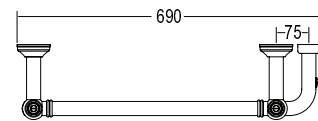

SCALDASALVIETTE ELETTRICI
ELECTRIC HEATED TOWEL RAILS
ЭЛЕКТРИЧЕСКИЕ ПОЛОТЕНЦЕСУШИТЕЛИ

Int.		TG			TG+V			V				
mm	inch	Watt	Kcal/h	Btu	Watt	Kcal/h	Btu	Watt	Kcal/h	Btu	Kg	Lb
550	21,65	150	129	511,5	150	129	511,5	150	129	511,5	27,2	59,97

Scaldasalviette fisso componibile,
CON ROSONI IN BARRA DI OTTONE.

Fixed modular heated towel rail,
WITH BRASS BAR WASHERS.

Модульный стационарный полотенцесушитель,
С НАКЛАДКАМИ ИЗ ЦЕЛЬНОЙ ЛАТУНИ.

Misura del tubo	Ø32 mm
Modulo aggiuntivo	Su richiesta
Collegamento elettrico	Scatola interruttore con tasto on/off
Resistenza	Cartuccia riscaldante
Filo con presa Schuko	✓
Aromaterapia	✓

Pipe dimension	Ø32 mm
Additional Module	On request
Electric connection	On/off switch box
Electric element	Cartridge heater
Wire and Schuko Plug	✓
Aromatherapy	✓

Диаметр трубы	Ø32 mm
Дополнительный модуль	возможно под заказ
Электрическое подключение	коробка выключателя с кнопкой вкл./выкл.
Электрический нагревательный элемент	патронный нагреватель
Кабель с евро розеткой	✓
Ароматерапия	✓

318 Prezzi ricambi vedi pag. 318
Spare parts: see page 318
Запчасти на стр. 318

281 Per info vedi pag. 281
For information see pag. 281
Для информации см. стр. 281