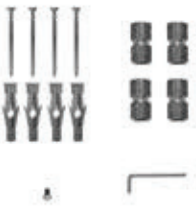

892

CHROME € 1.403,00

Disponibili altre finiture a pag. 12
Other finishings available at page 12
Остальные отделки на стр. 12

SC0892BXXX01..

Ricambi disponibili a richiesta
Spare parts available on request
Запасные части под заказ