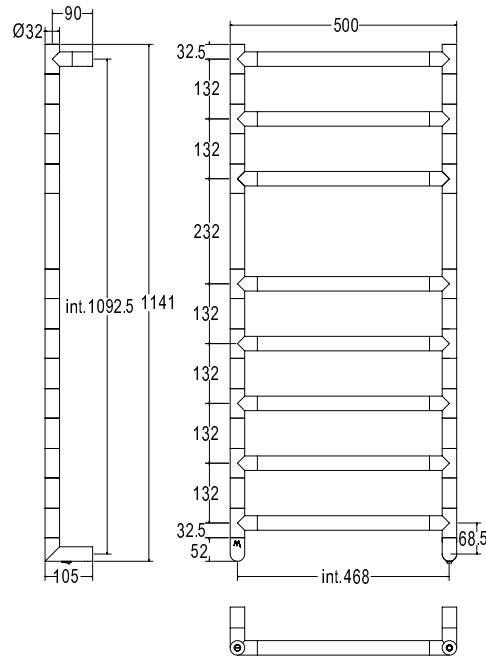

Int.		TG			TG+V			V			▲	
mm	inch	Watt	Kcal/h	Btu	Watt	Kcal/h	Btu	Watt	Kcal/h	Btu	Kg	Lb
468	18,43	150	129	511,5	200	172	682	200	172	682	19	41,89

Scaldasalviette fisso componibile.

Fixed modular heated towel rail.

Модульный стационарный полотенцесушитель.

Misura del tubo	Ø32 mm
Modulo aggiuntivo	132mm/232mm
Collegamento elettrico	Scatola interruttore con tasto on/off
Resistenza	Cartuccia riscaldante
Filo con presa Schuko	Disponibile con foro passacavo
Aromaterapia	-

Pipe dimension	Ø32 mm
Additional Module	132mm/232mm
Electric connection	On/off switch box
Electric element	Cartridge heater
Wire and Schuko Plug	Available with cable bushing
Aromatherapy	-

Диаметр трубы	Ø32 mm
Дополнительный модуль	132mm/232mm
Электрическое подключение	коробка выключателя с кнопкой вкл./выкл.
Электрический нагревательный элемент	патронный нагреватель
Кабель с евро розеткой	в наличии с кабельным вводом
Ароматерапия	-

> 318 Prezzi ricambi vedi pag. 318
Spare parts: see page 318
Запчасти на стр. 318

> 281 Per info vedi pag. 281
For information see pag. 281
Для информации см. стр. 281