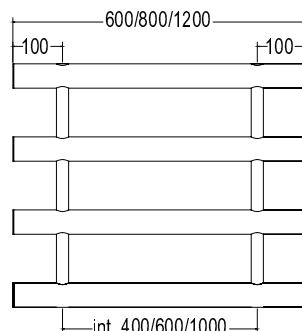

Int.	Int.	TG			TG+V			V				
mm	inch	Watt	Kcal/h	Btu	Watt	Kcal/h	Btu	Watt	Kcal/h	Btu	Kg	Lb
400	15,75	100	86	341	100	86	341	100	86	341	14	30,86
600	23,62	100	86	341	150	129	511,5	150	129	511,5	16	35,27
800	31,50	150	129	511,5	150	129	511,5	150	129	511,5	20	44,09

Scaldasalviette fisso componibile.

Fixed modular heated towel rail.

Модульный стационарный полотенцесушитель.

Misura del tubo	Ø50mm/Ø25mm
Modulo aggiuntivo	150mm
Collegamento elettrico	Scatola interruttore con tasto on/off
Resistenza	Cartuccia riscaldante
Filo con presa Schuko	Disponibile con foro passacavo
Aromaterapia	-

Pipe dimension	Ø50mm/Ø25mm
Additional Module	150mm
Electric connection	On/off switch box
Electric element	Cartridge heater
Wire and Schuko Plug	Available with cable bushing
Aromatherapy	-

Диаметр трубы	Ø50mm/Ø25mm
Дополнительный модуль	150mm
Электрическое подключение	коробка выключателя с кнопкой вкл./выкл.
Электрический нагревательный элемент	патронный нагреватель
Кабель с евро розеткой	в наличии с кабельным вводом
Ароматерапия	-

➤ **318**

Prezzi ricambi vedi pag. 318
Spare parts: see page 318
Запчасти на стр. 318

➤ **281**

Per info vedi pag. 281
For information see pag. 281
Для информации см. стр. 281