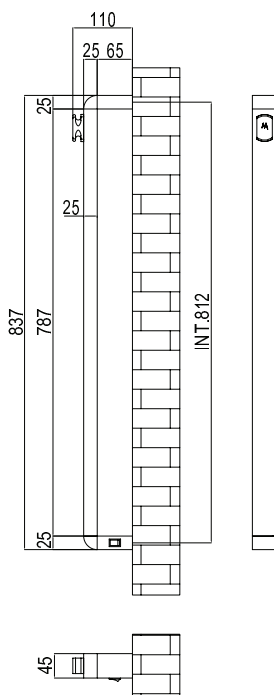

686/S

€ CHROME € 340,00

Disponibili altre finiture a pag. 12
Other finishings available at page 12
Остальные отделки на стр. 12

SC0686BXXX01..

Ricambi disponibili a richiesta
Spare parts available on request
Запасные части под заказ

Int.		TG			TG+V			V				
mm	inch	Watt	Kcal/h	Btu	Watt	Kcal/h	Btu	Watt	Kcal/h	Btu	Kg	Lb
812	31,97	15	12,9	51,15	15	12,9	51,15	15	12,9	51,15	3,2	7,05

Asta appendiaccappatoio scaldante.

Heated robe hanger staff.

Обогреваемая вешалка для халата.

Misura del tubo	25x45mm
Modulo aggiuntivo	-
Collegamento elettrico	Scatola interruttore con tasto on/off
Resistenza	Cavo a secco
Filo con presa Schuko	Disponibile con foro e passacavo
Aromaterapia	-

Pipe dimension	25x45mm
Additional Module	-
Electric connection	On/off switch box
Electric element	Dry heating wire
Wire and Schuko Plug	Available with cable bushing
Aromatherapy	-

Диаметр трубы	25x45mm
Дополнительный модуль	-
Электрическое подключение	коробка выключателя с кнопкой вкл./выкл.
Электрический нагревательный элемент	Сухого типа
Кабель с евро розеткой	В наличии с кабельным вводом
Ароматерапия	-

> 318

Prezzi ricambi vedi pag. 318
Spare parts: see page 318
Запчасти на стр. 318

> 281

Per info vedi pag. 281
For information see pag. 281
Для информации см. стр. 281