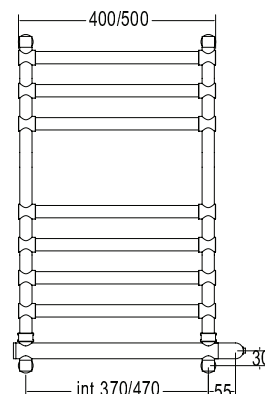

Sole

564/8

CHROME € 1.089,00

Disponibili altre finiture a pag. 12
Other finishings available at page 12
Остальные отделки на стр. 12

SC0564BXXX01..

Ricambi disponibili a richiesta
Spare parts available on request
Запасные части под заказ

Int.	Int.	TG			TG+V			V				
mm	inch	Watt	Kcal/h	Btu	Watt	Kcal/h	Btu	Watt	Kcal/h	Btu	Kg	Lb
370	14,57	100	86	341	150	129	511,5	150	129	511,5	10,4	22,93
470	18,50	100	86	341	150	129	511,5	150	129	511,5	11,4	25,13

Scaldasalviette fisso componibile.

Fixed modular heated towel rail.

Модульный стационарный полотенцесушитель.

Misura del tubo	Ø25 mm
Modulo aggiuntivo	67mm/178mm
Collegamento elettrico	Scatola interruttore con tasto on/off
Resistenza	Cartuccia riscaldante
Filo con presa Schuko	✓
Aromaterapia	✓

Pipe dimension	Ø25 mm
Additional Module	67mm/178mm
Electric connection	On/off switch box
Electric element	Cartridge heater
Wire and Schuko Plug	✓
Aromatherapy	✓

Диаметр трубы	Ø25 mm
Дополнительный модуль	67mm/178mm
Электрическое подключение	коробка выключателя с кнопкой вкл./выкл.
Электрический нагревательный элемент	патронный нагреватель
Кабель с евро розеткой	✓
Ароматерапия	✓

318

Prezzi ricambi vedi pag. 318
Spare parts: see page 318
Запчасти на стр. 318

281

Per info vedi pag. 281
For information see pag. 281
Для информации см. стр. 281