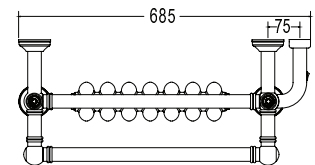

9-504

€ CHROME € 2.074,00

Disponibili altre finiture a pag. 12
Other finishings available at page 12
Остальные отделки на стр. 12

SC9504BXXX01..

Ricambi disponibili a richiesta
Spare parts available on request
Запасные части под заказ

Int.		TG			TG+V			V				
mm	inch	Watt	Kcal/h	Btu	Watt	Kcal/h	Btu	Watt	Kcal/h	Btu	Kg	Lb
550	21,65	300	258	1023	300	258	1023	300	258	1023	23,9	52,69

Scaldasalviette fisso componibile INT.550mm in ottone (con radiatore interno in alluminio) CON ROSONI IN BARRA DI OTTONE.

Fixed modular brass heated towel rail int. 550mm (with internal aluminum radiator) WITH BRASS BAR WASHERS.

Модульный стационарный полотенцесушитель из латуни с межросовым расстоянием 550 мм (с внутренним алюминиевым радиатором) С НАКЛАДКАМИ ИЗ ЦЕЛЬНОЙ ЛАТУНИ.

Misura del tubo	Ø32 mm
Modulo aggiuntivo	250mm/150mm
Collegamento elettrico	Scatola interruttore con tasto on/off
Resistenza	Cartuccia riscaldante
Filo con presa Schuko	✓
Aromaterapia	✓

Pipe dimension	Ø32 mm
Additional Module	250mm/150mm
Electric connection	On/off switch box
Electric element	Cartridge heater
Wire and Schuko Plug	✓
Aromatherapy	✓

Диаметр трубы	Ø32 mm
Дополнительный модуль	250mm/150mm
Электрическое подключение	коробка выключателя с кнопкой вкл./выкл.
Электрический нагревательный элемент	патронный нагреватель
Кабель с евро розеткой	✓
Ароматерапия	✓

> 318

Prezzi ricambi vedi pag. 318
Spare parts: see page 318
Запчасти на стр. 318

> 281

Per info vedi pag. 281
For information see pag. 281
Для информации см. стр. 281