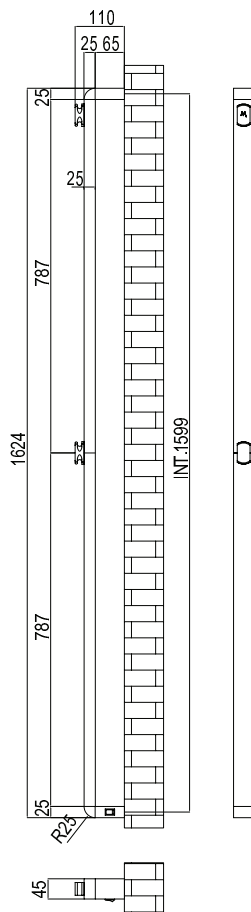

Int.		TG			TG+V			V				
mm	inch	Watt	Kcal/h	Btu	Watt	Kcal/h	Btu	Watt	Kcal/h	Btu	Kg	Lb
1599	62,95	30	25,8	102,3	30	25,8	102,3	30	25,8	102,3	4	8,82

Asta appendiaccappatoio scaldante.

Heated robe hanger staff.

Обогреваемая вешалка для халата.

Misura del tubo	25x45mm
Modulo aggiuntivo	-
Collegamento elettrico	Scatola interruttore con tasto on/off
Resistenza	Cavo a secco
Filo con presa Schuko	Disponibile con foroe passacavo
Aromaterapia	-

Pipe dimension	25x45mm
Additional Module	-
Electric connection	On/off switch box
Electric element	Dry heating wire
Wire and Schuko Plug	Available with cable bushing
Aromatherapy	-

Диаметр трубы	25x45mm
Дополнительный модуль	-
Электрическое подключение	коробка выключателя с кнопкой вкл./выкл.
Электрический нагревательный элемент	Сухого типа
Кабель с евро розеткой	В наличии с кабельным вводом
Ароматерапия	-

➤ 318 Prezzi ricambi vedi pag. 318
Spare parts: see page 318
Запчасти на стр. 318

➤ 281 Per info vedi pag. 281
For information see pag. 281
Для информации см. стр. 281