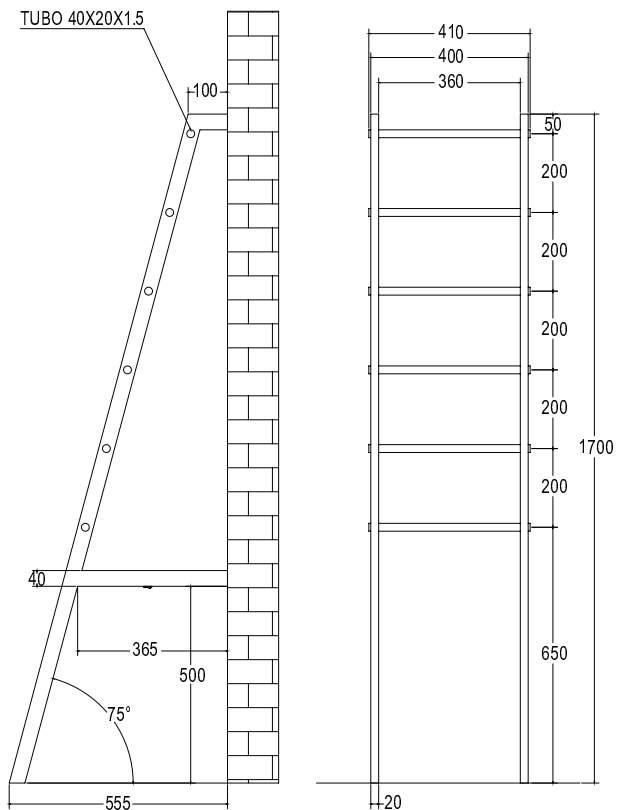

680

€ CHROME € 1.408,00

Disponibili altre finiture a pag. 12
Other finishings available at page 12
Остальные отделки на стр. 12

SC0680BXXX01..
Ricambi disponibili a richiesta
Spare parts available on request
Запасные части под заказ

SCALDASALVIETTE ELETTRICI
ELECTRIC HEATED TOWEL RAILS
ЭЛЕКТРИЧЕСКИЕ ПОЛОТЕНЦЕСУШИТЕЛИ

Int.	Int.	TG			TG+V			V				
mm	inch	Watt	Kcal/h	Btu	Watt	Kcal/h	Btu	Watt	Kcal/h	Btu	Kg	Lb
-	-	45	38,7	153,45	45	38,7	153,45	45	38,7	153,45	8,8	19,40

Scaldasalviette a scala riscaldata in tubo rettangolare con aste tonde.

Heated ladder in rectangular brass pipe and round bars.

Полотенцесушитель в форме лестницы из прямоугольной латунной трубы с модулями круглого сечения.

Misura del tubo	Rettangolare 40x20mm tondo Ø18 mm
Modulo aggiuntivo	-
Collegamento elettrico	Scatola interruttore con tasto on/off
Resistenza	Cavo a secco
Filo con presa Schuko	Disponibile con foro passacavo
Aromaterapia	-

Pipe dimension	Rectangular 40x20mm round Ø18 mm
Additional Module	-
Electric connection	On/off switch box
Electric element	Dry heating wire
Wire and Schuko Plug	Available with cable bushing
Aromatherapy	-

Диаметр трубы	прямоугольник 40x20mm диаметр Ø18 mm
Дополнительный модуль	-
Электрическое подключение	коробка выключателя с кнопкой вкл./выкл.
Электрический нагревательный элемент	сухого типа
Кабель с евро розеткой	в наличии с кабельным вводом
Ароматерапия	-

318 Prezzi ricambi vedi pag. 318
Spare parts: see page 318
Запчасти на стр. 318

281 Per info vedi pag. 281
For information see pag. 281
Для информации см. стр. 281