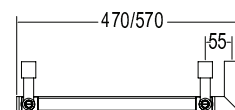

542/3

€ CHROME € 551,00

Disponibili altre finiture a pag. 12
Other finishings available at page 12
Остальные отделки на стр. 12