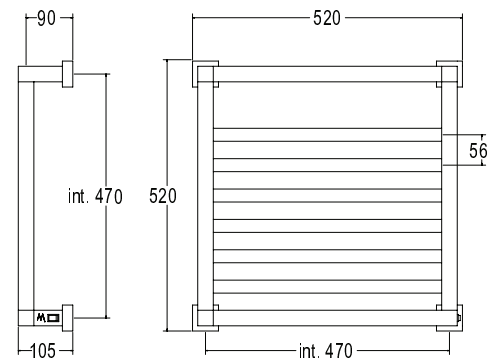

811

NON DISPONIBILI IN CLASSE II
NOT AVAILABLE WITH CLASS II
ELECTRIC ELEMENT
НЕ ДОСТУПНО В КЛАССЕ II

€ **CHROME € 1.221,00**

Disponibili altre finiture a pag. 12
Other finishings available at page 12
Остальные отделки на стр. 12

SC0811BXXX01..

Ricambi disponibili a richiesta
Spare parts available on request
Запасные части под заказ

Int.		TG			TG+V			V			▲	
mm	inch	Watt	Kcal/h	Btu	Watt	Kcal/h	Btu	Watt	Kcal/h	Btu	Kg	Lb
470	18,50	100	86	341	100	86	341	100	86	341	14,6	32,19

Scaldasalviette fisso quadro.

Fixed squared heated towel rail.

Стационарный квадратный полотенцесушитель.

Misura del tubo	30x30mm tondo Ø25 mm
Modulo aggiuntivo	-
Collegamento elettrico	Scatola interruttore con tasto on/off
Resistenza	Cartuccia riscaldante
Filo con presa Schuko	Disponibile con foro passacavo
Aromaterapia	-

Pipe dimension	30x30mm round Ø25 mm
Additional Module	-
Electric connection	On/off switch box
Electric element	Cartridge heater
Wire and Schuko Plug	Available with cable bushing
Aromatherapy	-

Диаметр трубы	30x30mm диаметр Ø25 mm
Дополнительный модуль	-
Электрическое подключение	коробка выключателя с кнопкой вкл./выкл.
Электрический нагревательный элемент	патронный нагреватель
Кабель с евро розеткой	в наличии с кабельным вводом
Ароматерапия	-

➤ **318**

Prezzi ricambi vedi pag. 318
Spare parts: see page 318
Запчасти на стр. 318

➤ **281**

Per info vedi pag. 281
For information see pag. 281
Для информации см. стр. 281