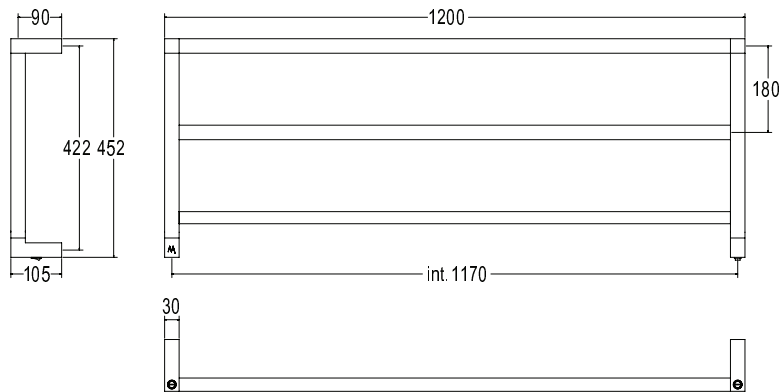

SCALDASALVIETTE ELETTRICI
ELECTRIC HEATED TOWEL RAILS
ЭЛЕКТРИЧЕСКИЕ ПОДОТЕНДЕСУШИТЕЛИ

SC0830BXXX01..
Ricambi disponibili a richiesta
Spare parts available on request
Запасные части под заказ