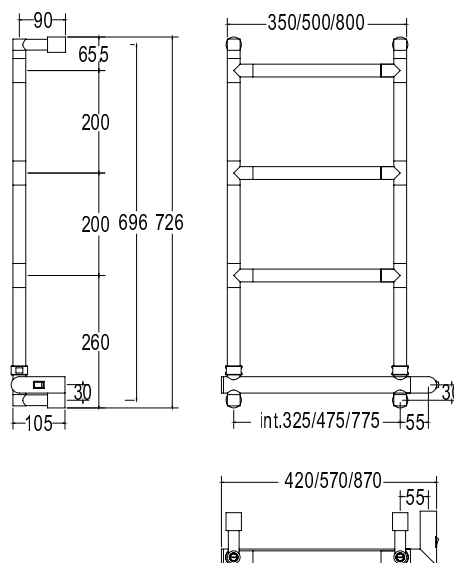

582

€ **CHROME € 580,00 582/S**
CHROME € 672,00 582/M
CHROME € 756,00 582/L

Disponibili altre finiture a pag. 12
Other finishings available at page 12
Остальные отделки на стр. 12

SC0582BXXX01..

Ricambi disponibili a richiesta
Spare parts available on request
Запасные части под заказ

SCALDASALVIETTE ELETTRICI
ELECTRIC HEATED TOWEL RAILS
ЭЛЕКТРИЧЕСКИЕ ПОЛОТЕНЦЕСУШИТЕЛИ

Int.	Int.	TG			TG+V			V				
mm	inch	Watt	Kcal/h	Btu	Watt	Kcal/h	Btu	Watt	Kcal/h	Btu	Kg	Lb
325	12,80	70	60,2	238,7	70	60,2	238,7	100	86	341	6,8	14,99
475	18,70	70	60,2	238,7	100	86	341	100	86	341	7,6	16,76
775	30,51	100	86	341	150	129	511,5	150	129	511,5	9,4	20,72

Scaldasalviette fisso componibile.

Fixed modular heated towel rail.

Модульный стационарный полотенцесушитель.

Misura del tubo	Ø25 mm
Modulo aggiuntivo	100mm/200mm
Collegamento elettrico	Scatola interruttore con tasto on/off
Resistenza	Cartuccia riscaldante
Filo con presa Schuko	✓
Aromaterapia	✓

Pipe dimension	Ø25 mm
Additional Module	100mm/200mm
Electric connection	On/off switch box
Electric element	Cartridge heater
Wire and Schuko Plug	✓
Aromatherapy	✓

Диаметр трубы	Ø25 mm
Дополнительный модуль	100mm/200mm
Электрическое подключение	коробка выключателя с кнопкой вкл./выкл.
Электрический нагревательный элемент	патронный нагреватель
Кабель с евро розеткой	✓
Ароматерапия	✓

318 Prezzi ricambi vedi pag. 318
Spare parts: see page 318
Запчасти на стр. 318

281 Per info vedi pag. 281
For information see pag. 281
Для информации см. стр. 281