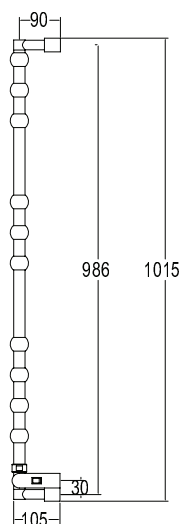

Sole

564/11 TS

CHROME € 1.301,00

Disponibili altre finiture a pag. 12
Other finishings available at page 12
Остальные отделки на стр. 12

SC0564BXXX01..

Ricambi disponibili a richiesta
Spare parts available on request
Запасные части под заказ

Int.		TG			TG+V			V				
mm	inch	Watt	Kcal/h	Btu	Watt	Kcal/h	Btu	Watt	Kcal/h	Btu	Kg	Lb
360	14,17	100	86	341	150	129	511,5	150	129	511,5	15,4	33,95
460	18,11	150	129	511,5	200	172	682	200	172	682	16,4	36,16

Scaldasalviette fisso componibile con particolari sferici.

Fixed modular heated towel rail with spherical parts.

Модульный стационарный полотенцесушитель.

Misura del tubo	Ø 25mm
Modulo aggiuntivo	67mm/178mm
Collegamento elettrico	Scatola interruttore con tasto on/off
Resistenza	Cartuccia riscaldante
Filo con presa Schuko	✓
Aromaterapia	✓

Pipe dimension	Ø 25mm
Additional Module	67mm/178mm
Electric connection	On/off switch box
Electric element	Cartridge heater
Wire and Schuko Plug	✓
Aromatherapy	✓

Диаметр трубы	Ø 25mm
Дополнительный модуль	67mm/178mm
Электрическое подключение	коробка выключателя с кнопкой вкл./выкл.
Электрический нагревательный элемент	патронный нагреватель
Кабель с евро розеткой	✓
Ароматерапия	✓

318

Prezzi ricambi vedi pag. 318
Spare parts: see page 318
Запчасти на стр. 318

281

Per info vedi pag. 281
For information see pag. 281
Для информации см. стр. 281