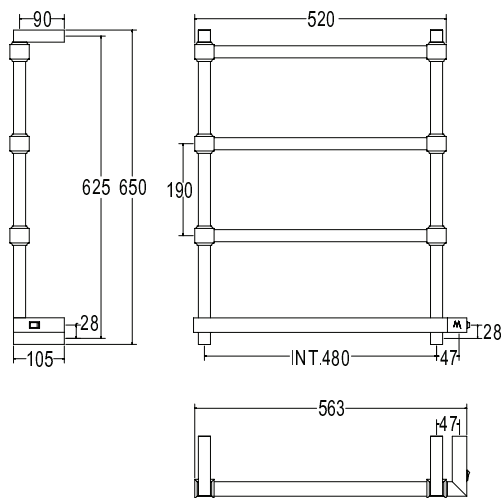

872

€ **CHROME € 1.508,00**

Disponibili altre finiture a pag. 12
Other finishings available at page 12
Остальные отделки на стр. 12

SC0872BXXX01..
Ricambi disponibili a richiesta
Spare parts available on request
Запасные части под заказ

Int.		TG			TG+V			V				
mm	inch	Watt	Kcal/h	Btu	Watt	Kcal/h	Btu	Watt	Kcal/h	Btu	Kg	Lb
480	18,90	70	60,2	238,7	100	86	341	100	86	341	7,4	16,31

Scaldasalviette fisso componibile con particolari quadri 40mmX40mm.

Fixed modular heated towel rail with squared parts 40mmX40mm.

Модульный стационарный полотенцесушитель с квадратными элементами 40ммX40мм.

Misura del tubo	25x25 mm
Modulo aggiuntivo	190mm
Collegamento elettrico	Scatola interruttore con tasto on/off
Resistenza	Cartuccia riscaldante
Filo con presa Schuko	✓
Aromaterapia	-

Pipe dimension	25x25 mm
Additional Module	190mm
Electric connection	On/off switch box
Electric element	Cartridge heater
Wire and Schuko Plug	✓
Aromatherapy	-

Диаметр трубы	25x25 mm
Дополнительный модуль	190mm
Электрическое подключение	коробка выключателя с кнопкой вкл./выкл.
Электрический нагревательный элемент	патронный нагреватель
Кабель с евро розеткой	✓
Ароматерапия	-

➤ **318** Prezzi ricambi vedi pag. 318
Spare parts: see page 318
Запчасти на стр. 318

➤ **281** Per info vedi pag. 281
For information see pag. 281
Для информации см. стр. 281

SCALDASALVIETTE ELETTRICI
ELECTRIC HEATED TOWEL RAILS
ЭЛЕКТРИЧЕСКИЕ ПОЛОТЕНЦЕСУШИТЕЛИ