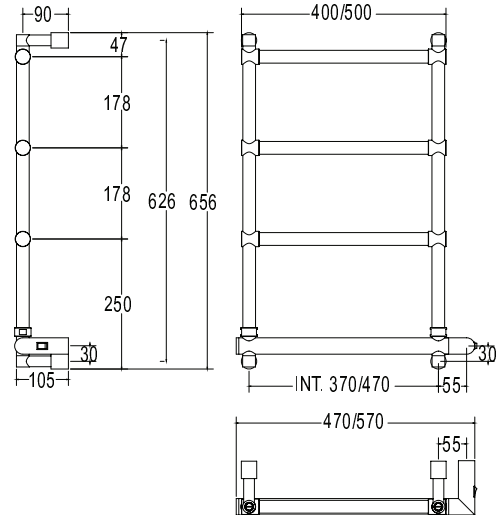

Sole

542

€ CHROME € 630,00

Disponibili altre finiture a pag. 12
Other finishings available at page 12
Остальные отделки на стр. 12

SC0542BXXX01..

Ricambi disponibili a richiesta
Spare parts available on request
Запасные части под заказ

Int.		TG			TG+V			V				
mm	inch	Watt	Kcal/h	Btu	Watt	Kcal/h	Btu	Watt	Kcal/h	Btu	Kg	Lb
370	14,57	70	60,2	238,7	100	86	341	100	86	341	7,2	15,87
470	18,50	70	60,2	238,7	100	86	341	100	86	341	7,8	17,20

Scaldasalviette fisso componibile.

Fixed modular heated towel rail.

Модульный стационарный полотенцесушитель.

Misura del tubo	Ø25 mm
Modulo aggiuntivo	67mm/178mm
Collegamento elettrico	Scatola interruttore con tasto on/off
Resistenza	Cartuccia riscaldante
Filo con presa Schuko	✓
Aromaterapia	✓

Pipe dimension	Ø25 mm
Additional Module	67mm/178mm
Electric connection	On/off switch box
Electric element	Cartridge heater
Wire and Schuko Plug	✓
Aromatherapy	✓

Диаметр трубы	Ø25 mm
Дополнительный модуль	67mm/178mm
Электрическое подключение	коробка выключателя с кнопкой вкл./выкл.
Электрический нагревательный элемент	патронный нагреватель
Кабель с евро розеткой	✓
Ароматерапия	✓

318

Prezzi ricambi vedi pag. 318
Spare parts: see page 318
Запчасти на стр. 318

281

Per info vedi pag. 281
For information see pag. 281
Для информации см. стр. 281