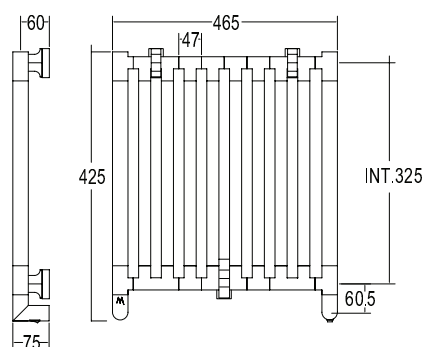

Int.		TG			TG+V			V				
mm	inch	Watt	Kcal/h	Btu	Watt	Kcal/h	Btu	Watt	Kcal/h	Btu	Kg	Lb
325	12,80	100	86	341	100	86	341	100	86	341	12,3	27,12

Scaldasalviette fisso componibile.

Fixed modular heated towel rail.

Модульный стационарный полотенцесушитель.

Misura del tubo	Ø25mm/Ø32mm
Modulo aggiuntivo	47 mm
Collegamento elettrico	Scatola interruttore con tasto on/off
Resistenza	Cartuccia riscaldante
Filo con presa Schuko	Disponibile con foro passacavo
Aromaterapia	-

Pipe dimension	Ø25mm/Ø32mm
Additional Module	47 mm
Electric connection	On/off switch box
Electric element	Cartridge heater
Wire and Schuko Plug	Available with cable bushing
Aromatherapy	-

Диаметр трубы	Ø25mm/Ø32mm
Дополнительный модуль	47 mm
Электрическое подключение	коробка выключателя с кнопкой вкл./выкл.
Электрический нагревательный элемент	патронный нагреватель
Кабель с евро розеткой	в наличии с кабельным вводом
Ароматерапия	-

318

Prezzi ricambi vedi pag. 318
Spare parts: see page 318
Запчасти на стр. 318

281

Per info vedi pag. 281
For information see pag. 281
Для информации см. стр. 281