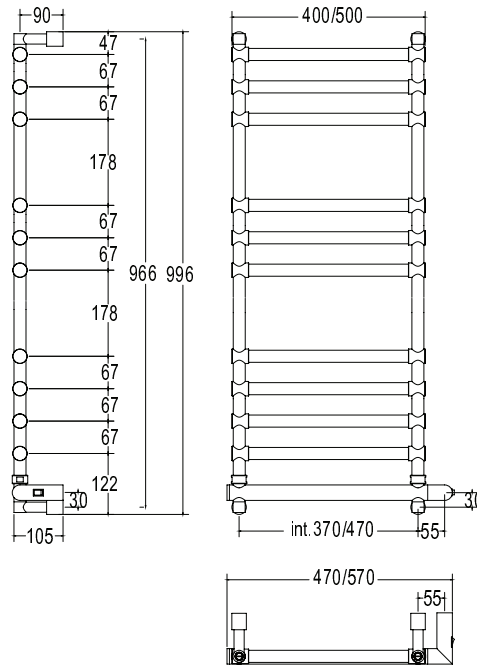

Sole

564/11

CHROME € 1.301,00

Disponibili altre finiture a pag. 12
Other finishings available at page 12
Остальные отделки на стр. 12

SC0564BXXX01..
Ricambi disponibili a richiesta
Spare parts available on request
Запасные части под заказ

SCALDASALVIETTE ELETTRICI
ELECTRIC HEATED TOWEL RAILS
ЭЛЕКТРИЧЕСКИЕ ПОЛОТЕНЦЕСУШИТЕЛИ

Int.	Int.	TG			TG+V			V				
mm	inch	Watt	Kcal/h	Btu	Watt	Kcal/h	Btu	Watt	Kcal/h	Btu	Kg	Lb
370	14,57	100	86	341	150	129	511,5	150	129	511,5	14,2	31,31
470	18,50	150	129	511,5	200	172	682	200	172	682	15,2	33,51

Scaldasalviette fisso componibile.

Fixed modular heated towel rail.

Модульный стационарный полотенцесушитель.

Misura del tubo	Ø25 mm
Modulo aggiuntivo	67mm/178mm
Collegamento elettrico	Scatola interruttore con tasto on/off
Resistenza	Cartuccia riscaldante
Filo con presa Schuko	✓
Aromaterapia	✓

Pipe dimension	Ø25 mm
Additional Module	67mm/178mm
Electric connection	On/off switch box
Electric element	Cartridge heater
Wire and Schuko Plug	✓
Aromatherapy	✓

Диаметр трубы	Ø25 mm
Дополнительный модуль	67mm/178mm
Электрическое подключение	коробка выключателя с кнопкой вкл./выкл.
Электрический нагревательный элемент	патронный нагреватель
Кабель с евро розеткой	✓
Ароматерапия	✓

318 Prezzi ricambi vedi pag. 318
Spare parts: see page 318
Запчасти на стр. 318

281 Per info vedi pag. 281
For information see pag. 281
Для информации см. стр. 281