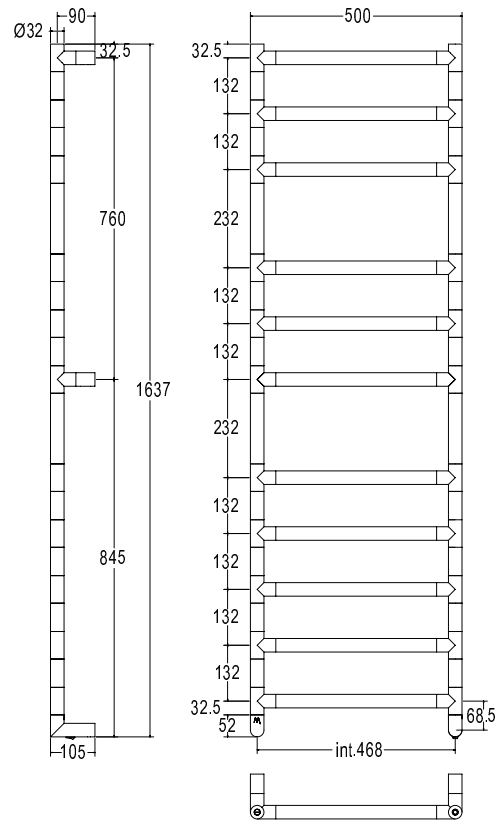

5-584/11

€ CHROME € 1.448,00

Disponibili altre finiture a pag. 12
Other finishings available at page 12
Остальные отделки на стр. 12

SC5584BXXX02..
Ricambi disponibili a richiesta
Spare parts available on request
Запасные части под заказ

SCALDASALVIETTE ELETTRICI
ELECTRIC HEATED TOWEL RAILS
ЭЛЕКТРИЧЕСКИЕ ПОЛОТЕНЦЕСУШИТЕЛИ

Int.		TG			TG+V			V				
mm	inch	Watt	Kcal/h	Btu	Watt	Kcal/h	Btu	Watt	Kcal/h	Btu	Kg	Lb
468	18,43	200	172	682	200	172	682	200	172	682	26,8	59,08

Scaldasalviette fisso componibile.

Fixed modular heated towel rail.

Модульный стационарный полотенцесушитель.

Misura del tubo	Ø32 mm
Modulo aggiuntivo	132mm/232mm
Collegamento elettrico	Scatola interruttore con tasto on/off
Resistenza	Cartuccia riscaldante
Filo con presa Schuko	Disponibile con foro passacavo
Aromaterapia	-

Pipe dimension	Ø32 mm
Additional Module	132mm/232mm
Electric connection	On/off switch box
Electric element	Cartridge heater
Wire and Schuko Plug	Available with cable bushing
Aromatherapy	-

Диаметр трубы	Ø32 mm
Дополнительный модуль	132mm/232mm
Электрическое подключение	коробка выключателя с кнопкой вкл./выкл.
Электрический нагревательный элемент	патронный нагреватель
Кабель с евро розеткой	в наличии с кабельным вводом
Ароматерапия	-

318 Prezzi ricambi vedi pag. 318
Spare parts: see page 318
Запчасти на стр. 318

281 Per info vedi pag. 281
For information see pag. 281
Для информации см. стр. 281