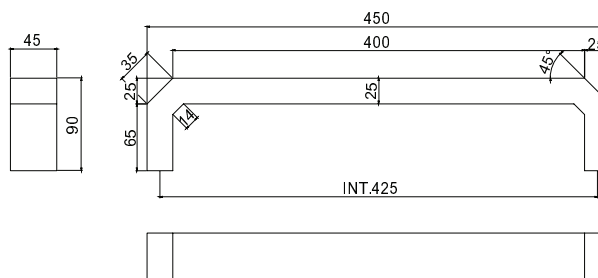

SC0683BXXX01..

Ricambi disponibili a richiesta
Spare parts available on request
Запасные части под заказ