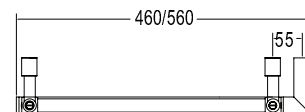

Sole

564/8 TQ

CHROME € 1.158,00

Disponibili altre finiture a pag. 12
Other finishings available at page 12
Остальные отделки на стр. 12

SC0564BXXX05..

Ricambi disponibili a richiesta
Spare parts available on request
Запасные части под заказ

Int.		TG			TG+V			V				
mm	inch	Watt	Kcal/h	Btu	Watt	Kcal/h	Btu	Watt	Kcal/h	Btu	Kg	Lb
360	14,17	100	86	341	150	129	511,5	150	129	511,5	9,8	21,61
460	18,11	100	86	341	150	129	511,5	150	129	511,5	10,8	23,81

Scaldasalviette fisso componibile,
con particolari quadri 30mmX30mm.

Fixed modular heated towel rail
with squared parts 30mmX30mm.

Модульный стационарный полотенцесушитель
с квадратными элементами 30ммX30мм.

Misura del tubo	Ø 25mm
Modulo aggiuntivo	67mm/178mm
Collegamento elettrico	Scatola interruttore con tasto on/off
Resistenza	Cartuccia riscaldante
Filo con presa Schuko	✓
Aromaterapia	✓

Pipe dimension	Ø 25mm
Additional Module	67mm/178mm
Electric connection	On/off switch box
Electric element	Cartridge heater
Wire and Schuko Plug	✓
Aromatherapy	✓

Диаметр трубы	Ø 25mm
Дополнительный модуль	67mm/178mm
Электрическое подключение	коробка выключателя с кнопкой вкл./выкл.
Электрический нагревательный элемент	патронный нагреватель
Кабель с евро розеткой	✓
Ароматерапия	✓

318

Prezzi ricambi vedi pag. 318
Spare parts: see page 318
Запчасти на стр. 318

281

Per info vedi pag. 281
For information see pag. 281
Для информации см. стр. 281