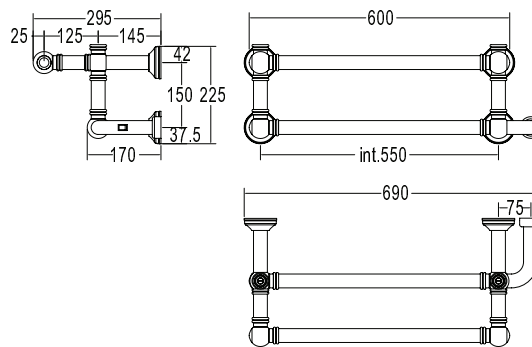

Int.		TG			TG+V			V			▲	
mm	inch	Watt	Kcal/h	Btu	Watt	Kcal/h	Btu	Watt	Kcal/h	Btu	Kg	Lb
550	21,65	70	60,2	238,7	70	60,2	238,7	70	60,2	238,7	12,6	27,78

Scaldasalviette fisso componibile,
CON ROSONI IN BARRA DI OTTONE.

Fixed modular heated towel rail,
WITH BRASS BAR WASHERS.

Модульный стационарный полотенцесушитель,
С НАКЛАДКАМИ ИЗ ЦЕЛЬНОЙ ЛАТУНИ.

Misura del tubo	Ø32 mm
Modulo aggiuntivo	250mm/150mm
Collegamento elettrico	Scatola interruttore con tasto on/off
Resistenza	Cartuccia riscaldante
Filo con presa Schuko	✓
Aromaterapia	✓

Pipe dimension	Ø32 mm
Additional Module	250mm/150mm
Electric connection	On/off switch box
Electric element	Cartridge heater
Wire and Schuko Plug	✓
Aromatherapy	✓

Диаметр трубы	Ø32 mm
Дополнительный модуль	250mm/150mm
Электрическое подключение	коробка выключателя с кнопкой вкл./выкл.
Электрический нагревательный элемент	патронный нагреватель
Кабель с евро розеткой	✓
Ароматерапия	✓

318

Prezzi ricambi vedi pag. 318
Spare parts: see page 318
Запчасти на стр. 318

281

Per info vedi pag. 281
For information see pag. 281
Для информации см. стр. 281