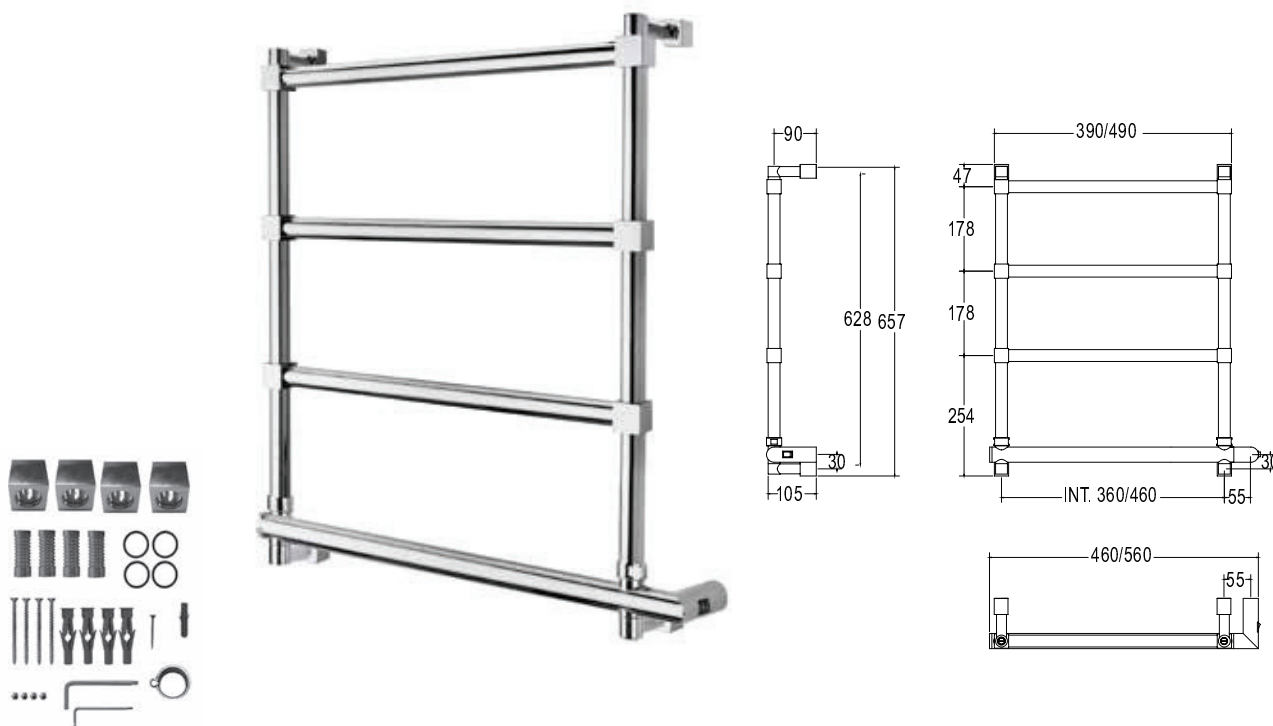

Sole

542/TQ

€ **CHROME € 749,00**

Disponibili altre finiture a pag. 12
Other finishings available at page 12
Остальные отделки на стр. 12

SC0542BXXX03..

Ricambi disponibili a richiesta
Spare parts available on request
Запасные части под заказ

Int.		TG			TG+V			V				
mm	inch	Watt	Kcal/h	Btu	Watt	Kcal/h	Btu	Watt	Kcal/h	Btu	Kg	Lb
360	14,17	70	60,2	238,7	100	86	341	100	86	341	9,2	20,28
460	18,11	70	60,2	238,7	100	86	341	100	86	341	9,8	21,61

Scaldasalviette fisso componibile,
con particolari quadri 30mmX30mm.

Fixed modular heated towel rail
with squared parts 30mmX30mm.

Модульный стационарный полотенцесушитель
с квадратными элементами 30ммX30мм.

Misura del tubo	Ø25 mm
Modulo aggiuntivo	67mm/178mm
Collegamento elettrico	Scatola interruttore con tasto on/off
Resistenza	Cartuccia riscaldante
Filo con presa Schuko	✓
Aromaterapia	✓

Pipe dimension	Ø25 mm
Additional Module	67mm/178mm
Electric connection	On/off switch box
Electric element	Cartridge heater
Wire and Schuko Plug	✓
Aromatherapy	✓

Диаметр трубы	Ø25 mm
Дополнительный модуль	67mm/178mm
Электрическое подключение	коробка выключателя с кнопкой вкл./выкл.
Электрический нагревательный элемент	патронный нагреватель
Кабель с евро розеткой	✓
Ароматерапия	✓

318

Prezzi ricambi vedi pag. 318
Spare parts: see page 318
Запчасти на стр. 318

281

Per info vedi pag. 281
For information see pag. 281
Для информации см. стр. 281