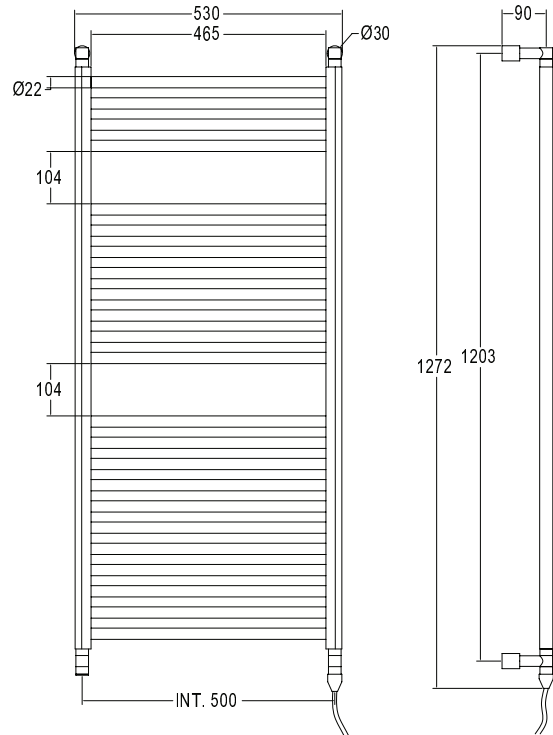

SCALDASALVIETTE ELETTRICI
ELECTRIC HEATED TOWEL RAILS
ЭЛЕКТРИЧЕСКИЕ ПОЛОТЕНЦЕСУШИТЕЛИ

Int.	Int.	V				
mm	inch	Watt	Kcal/h	Btu	Kg	Lb
500	19,69	300	258	1023	8,4	18,52

Scaldasalviette fisso non componibile int.500mm in alluminio.

Fixed non modular brass heated towel rail int. 500mm with aluminum.

Немодульный стационарный полотенцесушитель из латуни с межосевым расстоянием 500мм с радиатором.

Misura del tubo	Ø22mm
Modulo aggiuntivo	-
Collegamento elettrico	Filo con presa Schuko
Resistenza	Cartuccia riscaldante
Filo con presa Schuko	✓
Aromaterapia	✓

Pipe dimension	Ø22mm
Additional Module	-
Electric connection	Wire and schuko plug
Electric element	Cartridge heater
Wire and Schuko Plug	✓
Aromatherapy	✓

Диаметр трубы	Ø22mm
Дополнительный модуль	-
Электрическое подключение	Кабель с евро розеткой
Электрический нагревательный элемент	Патронный нагреватель
Кабель с евро розеткой	✓
Ароматерапия	✓

➤ 318

Prezzi ricambi vedi pag. 318
Spare parts: see page 318
Запчасти на стр. 318

➤ 281

Per info vedi pag. 281
For information see pag. 281
Для информации см. стр. 281