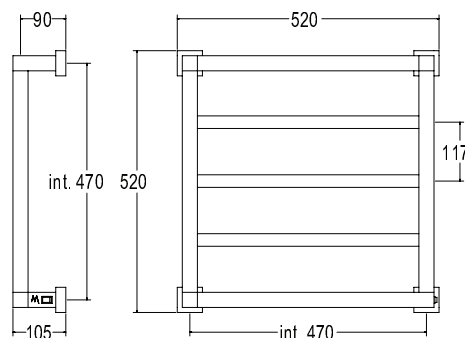

810/3

NON DISPONIBILI IN CLASSE II
NOT AVAILABLE WITH CLASS II
ELECTRIC ELEMENT
НЕ ДОСТУПНО В КЛАССЕ II

€ CHROME € 1.117,00

Disponibili altre finiture a pag. 12
Other finishings available at page 12
Остальные отделки на стр. 12

SC0810BXXX01..

Ricambi disponibili a richiesta
Spare parts available on request
Запасные части под заказ

Int.	Int.	TG			TG+V			V				
mm	inch	Watt	Kcal/h	Btu	Watt	Kcal/h	Btu	Watt	Kcal/h	Btu	Kg	Lb
470	18,50	100	86	341	100	86	341	100	86	341	13,4	29,54

Scaldasalviette fisso quadro.

Fixed squared heated towel rail.

Стационарный квадратный полотенцесушитель.

Misura del tubo	25x25mm 30x30mm
Modulo aggiuntivo	-
Collegamento elettrico	Scatola interruttore con tasto on/off
Resistenza	Cartuccia riscaldante
Filo con presa Schuko	Disponibile con foro passacavo
Aromaterapia	-

Pipe dimension	25x25mm 30x30mm
Additional Module	-
Electric connection	On/off switch box
Electric element	Cartridge heater
Wire and Schuko Plug	Available with cable bushing
Aromatherapy	-

Диаметр трубы	25x25mm 30x30mm
Дополнительный модуль	-
Электрическое подключение	коробка выключателя с кнопкой вкл./выкл.
Электрический нагревательный элемент	патронный нагреватель
Кабель с евро розеткой	в наличии с кабельным вводом
Ароматерапия	-

➤ **318** Prezzi ricambi vedi pag. 318
Spare parts: see page 318
Запчасти на стр. 318

➤ **281** Per info vedi pag. 281
For information see pag. 281
Для информации см. стр. 281