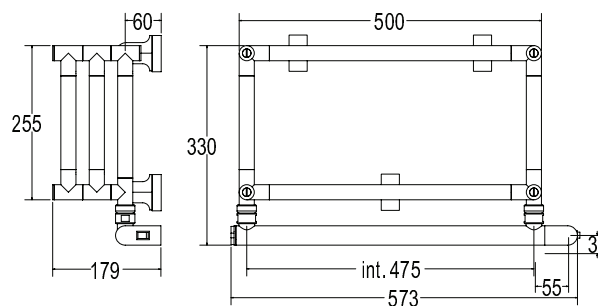

SC0591BXXX01..

Ricambi disponibili a richiesta
Spare parts available on request
Запасные части под заказ