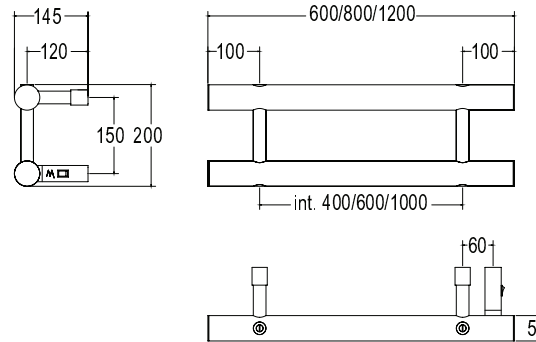

SC1542BXXX01..
Ricambi disponibili a richiesta
Spare parts available on request
Запасные части под заказ