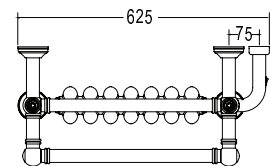

9-503

CHROME € 2.074,00

Disponibili altre finiture a pag. 12
Other finishings available at page 12
Остальные отделки на стр. 12

SCALDASALVIETTE ELETTRICI
ELECTRIC HEATED TOWEL RAILS
ЭЛЕКТРИЧЕСКИЕ ПОЛОТЕНЦЕСУШИТЕЛИ