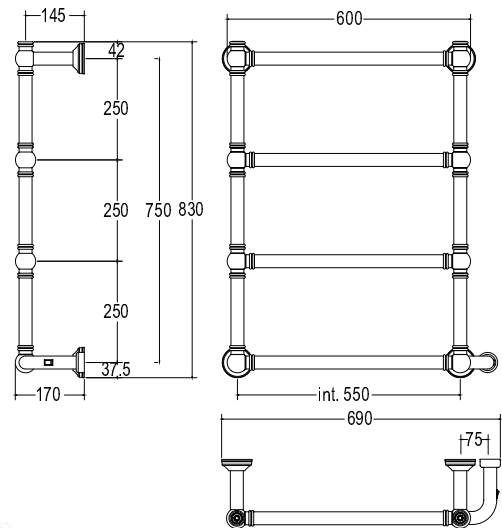

9-542

CHROME € 1.398,00

Disponibili altre finiture a pag. 12
Other finishings available at page 12
Остальные отделки на стр. 12

SC9542BXXX01..

Ricambi disponibili a richiesta
Spare parts available on request
Запасные части под заказ

Int.		TG			TG+V			V			▲	
mm	inch	Watt	Kcal/h	Btu	Watt	Kcal/h	Btu	Watt	Kcal/h	Btu	Kg	Lb
550	21,65	100	86	341	150	129	511,5	150	129	511,5	15,8	34,83

Scaldasalviette fisso componibile,
CON ROSONI IN BARRA DI OTTONE.

Fixed modular heated towel rail,
WITH BRASS BAR WASHERS.

Модульный стационарный полотенцесушитель,
С НАКЛАДКАМИ ИЗ ЦЕЛЬНОЙ ЛАТУНИ.

Misura del tubo	Ø32 mm
Modulo aggiuntivo	250mm/150mm
Collegamento elettrico	Scatola interruttore con tasto on/off
Resistenza	Cartuccia riscaldante
Filo con presa Schuko	✓
Aromaterapia	✓

Pipe dimension	Ø32 mm
Additional Module	250mm/150mm
Electric connection	On/off switch box
Electric element	Cartridge heater
Wire and Schuko Plug	✓
Aromatherapy	✓

Диаметр трубы	Ø32 mm
Дополнительный модуль	250mm/150mm
Электрическое подключение	коробка выключателя с кнопкой вкл./выкл.
Электрический нагревательный элемент	патронный нагреватель
Кабель с евро розеткой	✓
Ароматерапия	✓

318

Prezzi ricambi vedi pag. 318
Spare parts: see page 318
Запчасти на стр. 318

281

Per info vedi pag. 281
For information see pag. 281
Для информации см. стр. 281