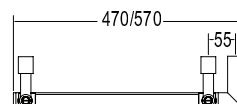

SC0564BXXX01..

Ricambi disponibili a richiesta
Spare parts available on request
Запасные части под заказ

Int.	Int.	TG			TG+V			V				
mm	inch	Watt	Kcal/h	Btu	Watt	Kcal/h	Btu	Watt	Kcal/h	Btu	Kg	Lb
370	14,57	100	86	341	150	129	511,5	150	129	511,5	10,4	22,93
470	18,50	100	86	341	150	129	511,5	150	129	511,5	11,4	25,13

Scaldasalviette fisso componibile.

Fixed modular heated towel rail.

Модульный стационарный полотенцесушитель.

Misura del tubo	Ø25 mm
Modulo aggiuntivo	67mm/178mm
Collegamento elettrico	Scatola interruttore con tasto on/off
Resistenza	Cartuccia riscaldante
Filo con presa Schuko	✓
Aromaterapia	✓

Pipe dimension	Ø25 mm
Additional Module	67mm/178mm
Electric connection	On/off switch box
Electric element	Cartridge heater
Wire and Schuko Plug	✓
Aromatherapy	✓

Диаметр трубы	Ø25 mm
Дополнительный модуль	67mm/178mm
Электрическое подключение	коробка выключателя с кнопкой вкл./выкл.
Электрический нагревательный элемент	патронный нагреватель
Кабель с евро розеткой	✓
Ароматерапия	✓

318

Prezzi ricambi vedi pag. 318
Spare parts: see page 318
Запчасти на стр. 318

281

Per info vedi pag. 281
For information see pag. 281
Для информации см. стр. 281