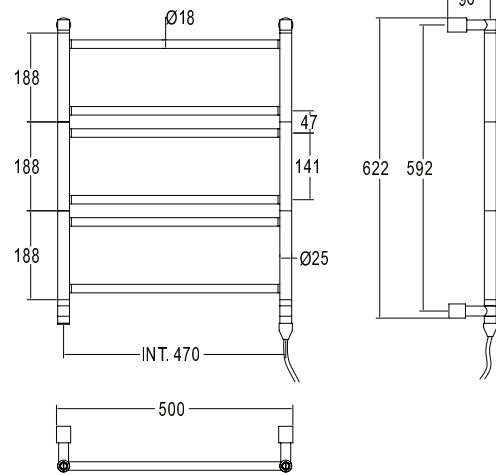

Mini

3-586

€ CHROME € 385,00

Disponibili altre finiture a pag. 12
Other finishings available at page 12
Остальные отделки на стр. 12

SC3586PRXX01..
Ricambi disponibili a richiesta
Spare parts available on request
Запасные части под заказ

SCALDASALVIETTE ELETTRICI
ELECTRIC HEATED TOWEL RAILS
ЭЛЕКТРИЧЕСКИЕ ПОЛОТЕНЦЕСУШИТЕЛИ

Int.		TG			TG+V			V				
mm	inch	Watt	Kcal/h	Btu	Watt	Kcal/h	Btu	Watt	Kcal/h	Btu	Kg	Lb
470	18,50	70	60,2	238,7	70	60,2	238,7	70	60,2	238,7	7,4	16,31

Scaldasalviette fisso.

Fixed heated towel rail.

Модульный стационарный.

Misura del tubo	Ø 25mm/18mm
Modulo aggiuntivo	-
Collegamento elettrico	Filo con presa Schuko
Resistenza	Cartuccia riscaldante
Filo con presa Schuko	✓
Aromaterapia	✓

Pipe dimension	Ø 25mm/18mm
Additional Module	-
Electric connection	Wire and schuko plug
Electric element	Cartridge heater
Wire and Schuko Plug	✓
Aromatherapy	✓

Диаметр трубы	Ø 25mm/18mm
Дополнительный модуль	-
Электрическое подключение	Кабель с евро розеткой
Электрический нагревательный элемент	патронный нагреватель
Кабель с евро розеткой	✓
Ароматерапия	✓

➤ 318 Prezzi ricambi vedi pag. 318
Spare parts: see page 318
Запчасти на стр. 318

➤ 281 Per info vedi pag. 281
For information see pag. 281
Для информации см. стр. 281