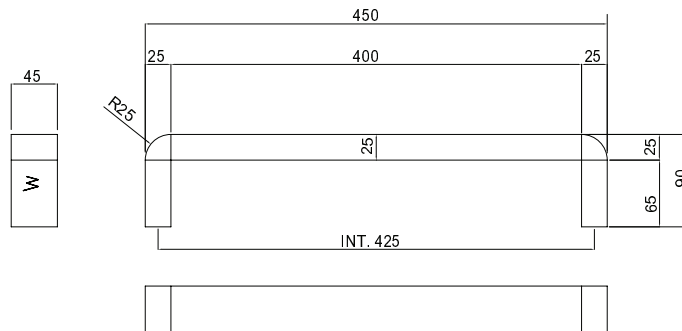

SC0681BXXX01..
Ricambi disponibili a richiesta
Spare parts available on request
Запасные части под заказ