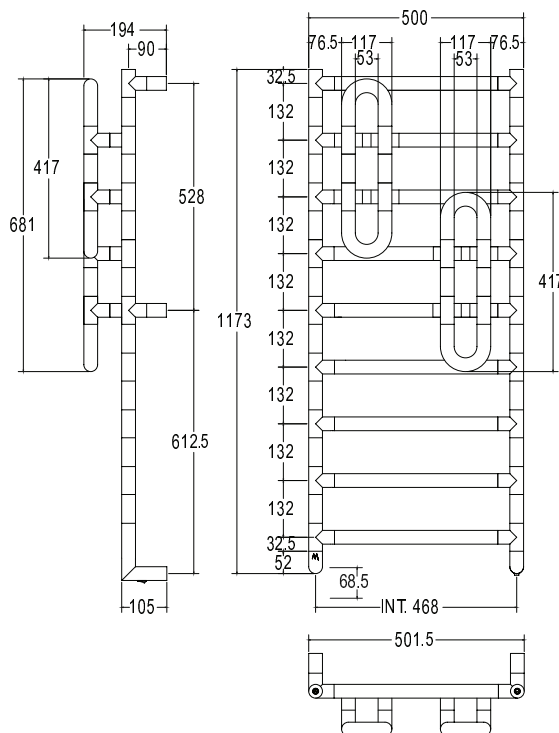

SCALDASALVIETTE ELETTRICI
ELECTRIC HEATED TOWEL RAILS
ЭЛЕКТРИЧЕСКИЕ ПОЛОТЕНЦЕСУШИТЕЛИ

Int.	Int.	TG			TG+V			V				
mm	inch	Watt	Kcal/h	Btu	Watt	Kcal/h	Btu	Watt	Kcal/h	Btu	Kg	Lb
468	18,43	150	129	511,5	150	129	511,5	150	129	511,5	13,6	29,98

Scaldasalviette fisso componibile con appendino doppio.

Fixed modular heated towel rail with double hanger.

Модульный стационарный полотенцесушитель с двойным подвесом.

Misura del tubo	Ø 32mm
Modulo aggiuntivo	132mm/232mm
Collegamento elettrico	Scatola interruttore con tasto on/off
Resistenza	Cartuccia riscaldante
Filo con presa Schuko	✓
Aromaterapia	-

Pipe dimension	Ø 32mm
Additional Module	132mm/232mm
Electric connection	On/off switch box
Electric element	Cartridge heater
Wire and Schuko Plug	✓
Aromatherapy	-

Диаметр трубы	Ø 32mm
Дополнительный модуль	132mm/232mm
Электрическое подключение	коробка выключателя с кнопкой вкл./выкл.
Электрический нагревательный элемент	патронный нагреватель
Кабель с евро розеткой	✓
Ароматерапия	-

318 Prezzi ricambi vedi pag. 318
Spare parts: see page 318
Запчасти на стр. 318

281 Per info vedi pag. 281
For information see pag. 281
Для информации см. стр. 281