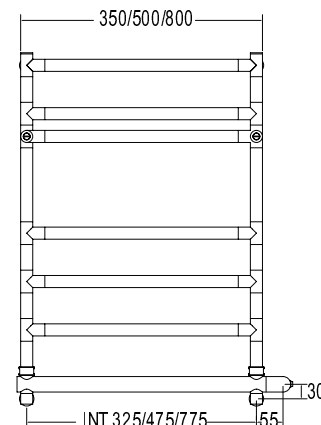

Sereno

587

€ CHROME € 720,00 587/S
CHROME € 827,00 587/M
CHROME € 946,00 587/L

Disponibili altre finiture a pag. 12
Other finishings available at page 12
Остальные отделки на стр. 12

SC0587BXXX01..
Ricambi disponibili a rici
Spare parts available on
Запасные части под заказ

Int.	Int.	TG			TG+V			V				
mm	inch	Watt	Kcal/h	Btu	Watt	Kcal/h	Btu	Watt	Kcal/h	Btu	Kg	Lb
325	12,80	70	60,2	238,7	100	86	341	100	86	341	8,2	18,08
475	18,70	100	86	341	150	129	511,5	150	129	511,5	11,2	24,69
775	30,51	150	129	511,5	200	172	682	200	172	682	12,8	28,22

Scaldasalviette fisso componibile con mensola.

Fixed modular heated towel rail with shelf.

Модульный стационарный полотенцесушитель с полкой.

Misura del tubo	Ø25 mm
Modulo aggiuntivo	100mm/200mm
Collegamento elettrico	Scatola interruttore con tasto on/off
Resistenza	Cartuccia riscaldante
Filo con presa Schuko	✓
Aromaterapia	-

Pipe dimension	Ø25 mm
Additional Module	100mm/200mm
Electric connection	On/off switch box
Electric element	Cartridge heater
Wire and Schuko Plug	✓
Aromatherapy	-

Диаметр трубы	Ø25 mm
Дополнительный модуль	100mm/200mm
Электрическое подключение	коробка выключателя с кнопкой вкл./выкл.
Электрический нагревательный элемент	патронный нагреватель
Кабель с евро розеткой	✓
Ароматерапия	-

318

Prezzi ricambi vedi pag. 318
Spare parts: see page 318
Запчасти на стр. 318

281

Per info vedi pag. 281
For information see pag. 281
Для информации см. стр. 281