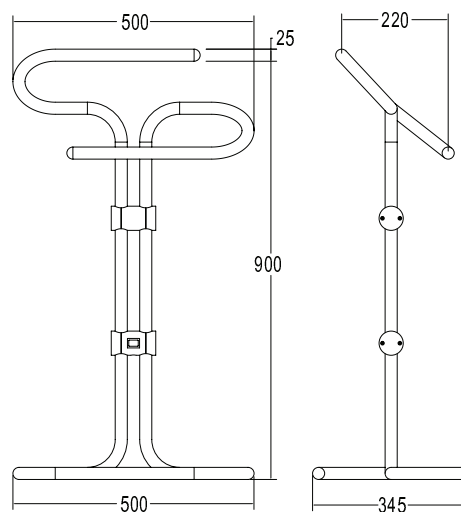

655

€ **CHROME € 308,00**

Disponibili altre finiture a pag. 12
Other finishings available at page 12
Остальные отделки на стр. 12

Int.	Int.	TG			TG+V			V				
mm	inch	Watt	Kcal/h	Btu	Watt	Kcal/h	Btu	Watt	Kcal/h	Btu	Kg	Lb
-	-	45	38,7	153,45	45	38,7	153,45	45	38,7	153,45	7,8	17,20

Scaldasalviette mobile.

Free standing electric heated towel rail.

Передвижной полотенцесушитель.

Misura del tubo	Ø25 mm
Modulo aggiuntivo	-
Collegamento elettrico	Filo con presa schuko
Resistenza	Cavo a secco
Scatola interruttore con tasto on/off	✓
Aromaterapia	-

Pipe dimension	Ø25 mm
Additional Module	-
Electric connection	Wire and schuko plug
Electric element	Dry heating wire
On/off switch box	✓
Aromatherapy	-

Диаметр трубы	Ø25 mm
Дополнительный модуль	-
Электрическое подключение	кабель с евро розеткой
Электрический нагревательный элемент	сухого типа
Коробка выключателя с кнопкой вкл./выкл	✓
Ароматерапия	-

318

Prezzi ricambi vedi pag. 318
Spare parts: see page 318
Запчасти на стр. 318

281

Per info vedi pag. 281
For information see pag. 281
Для информации см. стр. 281