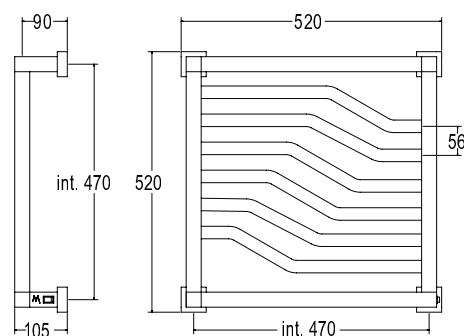

813

NON DISPONIBILI IN CLASSE II
NOT AVAILABLE WITH CLASS II
ELECTRIC ELEMENT
НЕ ДОСТУПНО В КЛАССЕ II

€ CHROME € 1.286,00

Disponibili altre finiture a pag. 12
Other finishings available at page 12
Остальные отделки на стр. 12

SC0813BXXX01..

Ricambi disponibili a richiesta
Spare parts available on request
Запасные части под заказ

Int.		TG			TG+V			V				
mm	inch	Watt	Kcal/h	Btu	Watt	Kcal/h	Btu	Watt	Kcal/h	Btu	Kg	Lb
470	18,50	100	86	341	100	86	341	100	86	341	14,8	32,63

Scaldasalviette fisso quadro.

Fixed squared heated towel rail.

Стационарный квадратный полотенцесушитель.

Misura del tubo	30x30mm tondo Ø25 mm
Modulo aggiuntivo	-
Collegamento elettrico	Scatola interruttore con tasto on/off
Resistenza	Cartuccia riscaldante
Filo con presa Schuko	Disponibile con foro passacavo
Aromaterapia	-

Pipe dimension	30x30mm round Ø25 mm
Additional Module	-
Electric connection	On/off switch box
Electric element	Cartridge heater
Wire and Schuko Plug	Available with cable bushing
Aromatherapy	-

Диаметр трубы	30x30mm диаметр Ø25 mm
Дополнительный модуль	-
Электрическое подключение	коробка выключателя с кнопкой вкл./выкл.
Электрический нагревательный элемент	патронный нагреватель
Кабель с евро розеткой	в наличии с кабельным вводом
Ароматерапия	-

318

Prezzi ricambi vedi pag. 318
Spare parts: see page 318
Запчасти на стр. 318

281

Per info vedi pag. 281
For information see pag. 281
Для информации см. стр. 281