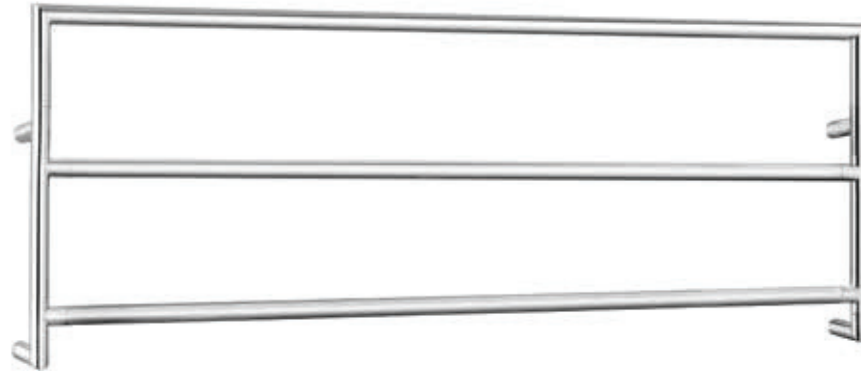

318

Prezzi ricambi vedi pag. 318
Spare parts: see page 318
Запчасти на стр. 318

281

Per info vedi pag. 281
For information see pag. 281
Для информации см. стр. 281

5-530/3/AQ

€ CHROME € 763,00Disponibili altre finiture a pag. 12
Other finishings available at page 12
Остальные отделки на стр. 12SCALDASALVIETTE ELETTRICI
ELECTRIC HEATED TOWEL RAILS
ЭЛЕКТРИЧЕСКИЕ ПОЛОТЕНЦЕСУШИТЕЛИSC5530BXXX01..
Ricambi disponibili a richiesta
Spare parts available on request
Запасные части под заказ