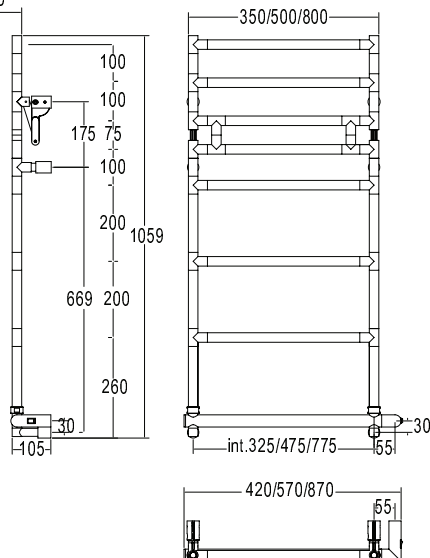

SC0583BXXX01..
Ricambi disponibili a richiesta
Spare parts available on request
Запасные части под заказ

Int.		TG			TG+V			V				
mm	inch	Watt	Kcal/h	Btu	Watt	Kcal/h	Btu	Watt	Kcal/h	Btu	Kg	Lb
325	12,80	100	86	341	150	129	511,5	150	129	511,5	13	28,66
475	18,70	100	86	341	150	129	511,5	150	129	511,5	14,6	32,19
775	30,51	200	172	682	200	172	682	200	172	682	17,6	38,80

Scaldasalviette fisso componibile con mensola ribaltabile.

Fixed modular heated towel rail with tip-up shelf.

Модульный стационарный полотенцесушитель с откидной полкой.

Misura del tubo	Ø25 mm
Modulo aggiuntivo	100mm/200mm
Collegamento elettrico	Scatola interruttore con tasto on/off
Resistenza	Cartuccia riscaldante
Filo con presa Schuko	✓
Aromaterapia	-

Note: viene fornito su pannello, da usarsi come dima di riferimento.

Pipe dimension	Ø25 mm
Additional Module	100mm/200mm
Electric connection	On/off switch box
Electric element	Cartridge heater
Wire and Schuko Plug	✓
Aromatherapy	-

Notes: supplied on a board, to be used as reference template for installation.

Диаметр трубы	Ø25 mm
Дополнительный модуль	100mm/200mm
Электрическое подключение	коробка выключателя с кнопкой вкл./выкл.
Электрический нагревательный элемент	патронный нагреватель
Кабель с евро розеткой	✓
Ароматерапия	-

Примечание: поставляется на панели, демонстрирующей способ монтажа.

318

Prezzi ricambi vedi pag. 318
Spare parts: see page 318
Запчасти на стр. 318

281

Per info vedi pag. 281
For information see pag. 281
Для информации см. стр. 281