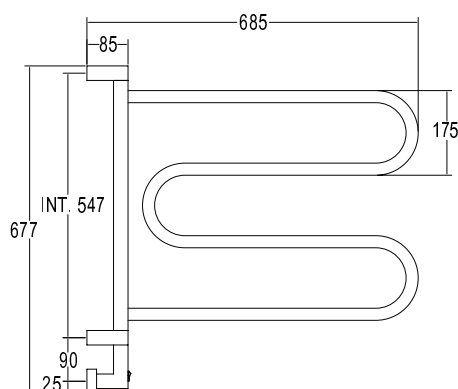

Aria

500/SQ

CHROME € 1.113,00

Disponibili altre finiture a pag. 12
Other finishings available at page 12
Остальные отделки на стр. 12

SCALDASALVIETTE ELETTRICI
ELECTRIC HEATED TOWEL RAILS
ЭЛЕКТРИЧЕСКИЕ ПОЛОТЕНЦЕСУШИТЕЛИ

SC0500BXXX03..

Ricambi disponibili a richiesta
Spare parts available on request
Запасные части под заказ

Int.		TG			TG+V			V				
mm	inch	Watt	Kcal/h	Btu	Watt	Kcal/h	Btu	Watt	Kcal/h	Btu	Kg	Lb
547	21,54	70	60,2	238,7	70	60,2	238,7	70	60,2	238,7	9	19,84

Scaldasalviette girevole quadro.

FHinged squared heated towel rail.

Поворотный полотенцесушитель из
трубы квадратного сечения.

Misura del tubo	25x25mm
Modulo aggiuntivo	-
Collegamento elettrico	Scatola interruttore con tasto on/off
Resistenza	Cartuccia riscaldante
Filo con presa Schuko	✓
Aromaterapia	-

Pipe dimension	25x25mm
Additional Module	-
Electric connection	On/off switch box
Electric element	Cartridge heater
Wire and Schuko Plug	✓
Aromatherapy	-

Диаметр трубы	25x25mm
Дополнительный модуль	-
Электрическое подключение	коробка выключателя с кнопкой вкл./выкл.
Электрический нагревательный элемент	патронный нагреватель
Кабель с евро розеткой	✓
Ароматерапия	-

318

Prezzi ricambi vedi pag. 318
Spare parts: see page 318
Запчасти на стр. 318

281

Per info vedi pag. 281
For information see pag. 281
Для информации см. стр. 281