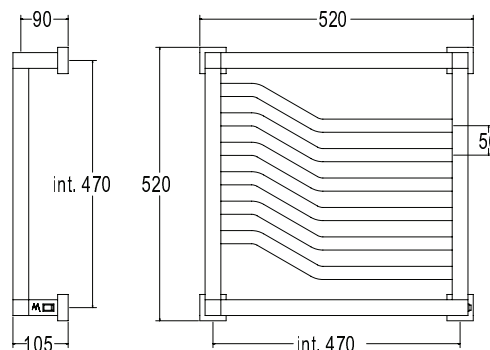

812

NON DISPONIBILI IN CLASSE II
NOT AVAILABLE WITH CLASS II
ELECTRIC ELEMENT
НЕ ДОСТУПНО В КЛАССЕ II

€ **CHROME € 1.286,00**

Disponibili altre finiture a pag. 12
Other finishings available at page 12
Остальные отделки на стр. 12

SCALDASALVIETTE ELETTRICI
ELECTRIC HEATED TOWEL RAILS
ЭЛЕКТРИЧЕСКИЕ ПОЛОТЕНЦЕСУШИТЕЛИ

SC0812BXXX01..

Ricambi disponibili a richiesta
Spare parts available on request
Запасные части под заказ

Int.	Int.	TG			TG+V			V				
mm	inch	Watt	Kcal/h	Btu	Watt	Kcal/h	Btu	Watt	Kcal/h	Btu	Kg	Lb
470	18,50	100	86	341	100	86	341	100	86	341	14,6	32,19

Scaldasalviette fisso quadro.

Fixed squared heated towel rail.

Стационарный квадратный полотенцесушитель.

Misura del tubo	30x30mm tondo Ø25 mm
Modulo aggiuntivo	-
Collegamento elettrico	Scatola interruttore con tasto on/off
Resistenza	Cartuccia riscaldante
Filo con presa Schuko	Disponibile con foro passacavo
Aromaterapia	-

Pipe dimension	30x30mm round Ø25 mm
Additional Module	-
Electric connection	On/off switch box
Electric element	Cartridge heater
Wire and Schuko Plug	Available with cable bushing
Aromatherapy	-

Диаметр трубы	30x30mm диаметр Ø25 mm
Дополнительный модуль	-
Электрическое подключение	коробка выключателя с кнопкой вкл./выкл.
Электрический нагревательный элемент	патронный нагреватель
Кабель с евро розеткой	в наличии с кабельным вводом
Ароматерапия	-

318 Prezzi ricambi vedi pag. 318
Spare parts: see page 318
Запчасти на стр. 318

281 Per info vedi pag. 281
For information see pag. 281
Для информации см. стр. 281