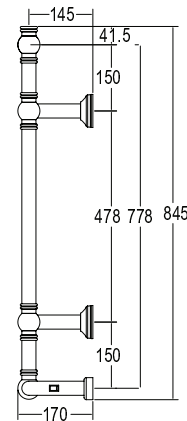

SCALDASALVIETTE ELETTRICI
ELECTRIC HEATED TOWEL RAILS
ЭЛЕКТРИЧЕСКИЕ ПОЛОТЕНЦЕСУШИТЕЛИ

Int.		TG			TG+V			V				
mm	inch	Watt	Kcal/h	Btu	Watt	Kcal/h	Btu	Watt	Kcal/h	Btu	Kg	Lb
550	21,65	150	129	511,5	150	129	511,5	150	129	511,5	27,2	59,97

Scaldasalviette fisso componibile,
CON ROSONI IN BARRA DI OTTONE.

Fixed modular heated towel rail,
WITH BRASS BAR WASHERS.

Модульный стационарный полотенцесушитель,
С НАКЛАДКАМИ ИЗ ЦЕЛЬНОЙ ЛАТУНИ.

Misura del tubo	Ø32 mm
Modulo aggiuntivo	Su richiesta
Collegamento elettrico	Scatola interruttore con tasto on/off
Resistenza	Cartuccia riscaldante
Filo con presa Schuko	✓
Aromaterapia	✓

Pipe dimension	Ø32 mm
Additional Module	On request
Electric connection	On/off switch box
Electric element	Cartridge heater
Wire and Schuko Plug	✓
Aromatherapy	✓

Диаметр трубы	Ø32 mm
Дополнительный модуль	возможно под заказ
Электрическое подключение	коробка выключателя с кнопкой вкл./выкл.
Электрический нагревательный элемент	патронный нагреватель
Кабель с евро розеткой	✓
Ароматерапия	✓

318 Prezzi ricambi vedi pag. 318
Spare parts: see page 318
Запчасти на стр. 318

281 Per info vedi pag. 281
For information see pag. 281
Для информации см. стр. 281