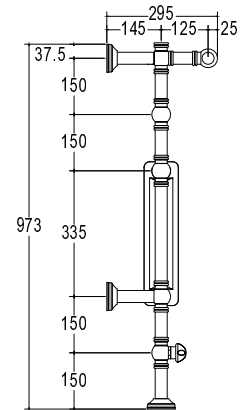

9-513

CHROME € 2.218,00

Disponibili altre finiture a pag. 12
Other finishings available at page 12
Остальные отделки на стр. 12

SC9513BXXX01..
Ricambi disponibili a richiesta
Spare parts available on request
Запасные части под заказ

9-213/SW

A richiesta con maniglia SWAROVSKI
Swarovski handle at request
По запросу с ручками Сваровки

Particolari decorati
Decorative details
декоративные элементы

SCALDASALVIETTE ELETTRICI
ELECTRIC HEATED TOWEL RAILS
ЭЛЕКТРИЧЕСКИЕ ПОЛОТЕНЦЕСУШИТЕЛИ

Int.		TG			TG+V			V			▲	
mm	inch	Watt	Kcal/h	Btu	Watt	Kcal/h	Btu	Watt	Kcal/h	Btu	Kg	Lb
484	19,06	300	258	1023	300	258	1023	300	258	1023	23,1	50,93

Scaldasalviette fisso componibile INT.484mm in ottone (con radiatore interno in alluminio)
CON ROSONI IN BARRA DI OTTONE.

Fixed modular brass heated towel rail int. 484mm (with internal aluminum radiator) WITH BRASS BAR WASHERS.

Модульный стационарный полотенцесушитель из латуни с межросовым расстоянием 484 мм (с внутренним алюминиевым радиатором) С НАКЛАДКАМИ ИЗ ЦЕЛЬНОЙ ЛАТУНИ.

Misura del tubo	Ø 32mm
Modulo aggiuntivo	150mm/250mm
Collegamento elettrico	Scatola interruttore con tasto on/off
Resistenza	Cartuccia riscaldante
Filo con presa Schuko	✓
Aromaterapia	✓

Pipe dimension	Ø 32mm
Additional Module	150mm/250mm
Electric connection	On/off switch box
Electric element	Cartridge heater
Wire and Schuko Plug	✓
Aromatherapy	✓

Диаметр трубы	Ø 32mm
Дополнительный модуль	150mm/250mm
Электрическое подключение	коробка выключателя с кнопкой вкл./выкл.
Электрический нагревательный элемент	патронный нагреватель
Кабель с евро розеткой	✓
Ароматерапия	✓

318 Prezzi ricambi vedi pag. 318
Spare parts: see page 318
Запчасти на стр. 318

281 Per info vedi pag. 281
For information see pag. 281
Для информации см. стр. 281