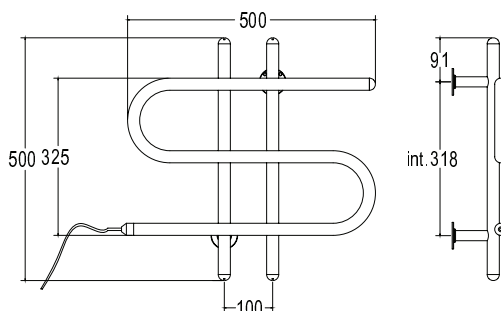

SCALDASALVIETTE ELETTRICI
ELECTRIC HEATED TOWEL RAILS
ЭЛЕКТРИЧЕСКИЕ ПОЛОТЕНЦЕСУШИТЕЛИ

Int.		TG			TG+V			V				
mm	inch	Watt	Kcal/h	Btu	Watt	Kcal/h	Btu	Watt	Kcal/h	Btu	Kg	Lb
318	12,52	30	25,8	102,3	30	25,8	102,3	30	25,8	102,3	3	6,61

Scaldasalviette fisso "dollaro".

Fixed heated towel rail "dollar".

Стационарный полотенцесушитель "доллар".

Misura del tubo	Ø25 mm
Modulo aggiuntivo	-
Collegamento elettrico	Filo con presa schuko
Resistenza	Cavo a secco
Scatola interruttore con tasto on/off	-
Aromaterapia	-

Pipe dimension	Ø25 mm
Additional Module	-
Electric connection	Wire and schuko plug
Electric element	Dry heating wire
On/off switch box	-
Aromatherapy	-

Диаметр трубы	Ø25 mm
Дополнительный модуль	-
Электрическое подключение	кабель с евро розеткой
Электрический нагревательный элемент	сухого типа
Коробка выключателя с кнопкой вкл./выкл	-
Ароматерапия	-

➤ **318** Prezzi ricambi vedi pag. 318
Spare parts: see page 318
Запчасти на стр. 318

➤ **281** Per info vedi pag. 281
For information see pag. 281
Для информации см. стр. 281