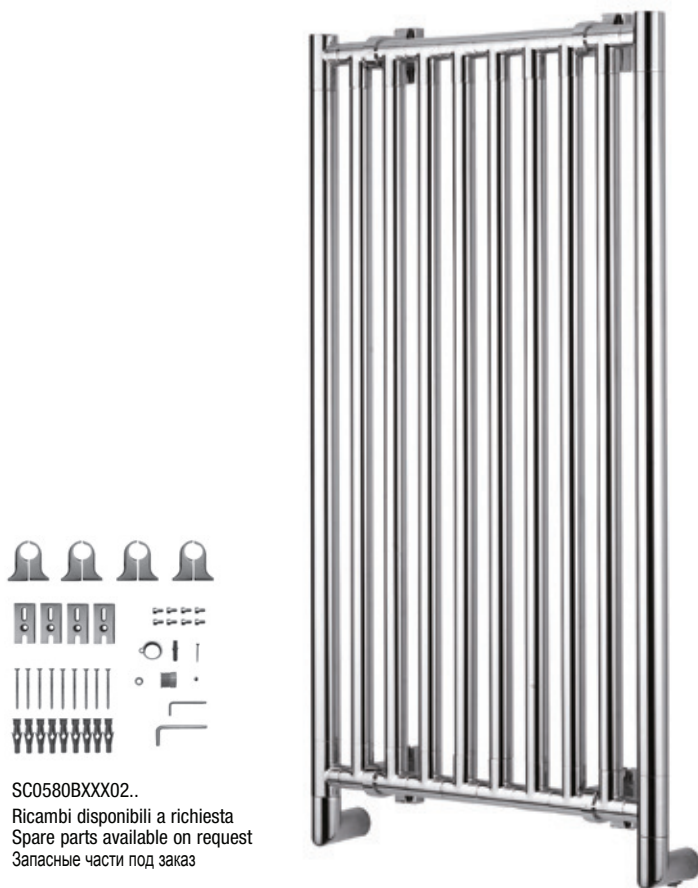

SC0580BXXX02..

Ricambi disponibili a richiesta
Spare parts available on request
Запасные части под заказSCALDASALVIETTE ELETTRICI
ELECTRIC HEATED TOWEL RAILS
ЭЛЕКТРИЧЕСКИЕ ПОЛОТЕНЦЕСУШИТЕЛИ

Int.		TG			TG+V			V				
mm	inch	Watt	Kcal/h	Btu	Watt	Kcal/h	Btu	Watt	Kcal/h	Btu	Kg	Lb
775	30,51	200	172	682	200	172	682	200	172	682	18	39,68