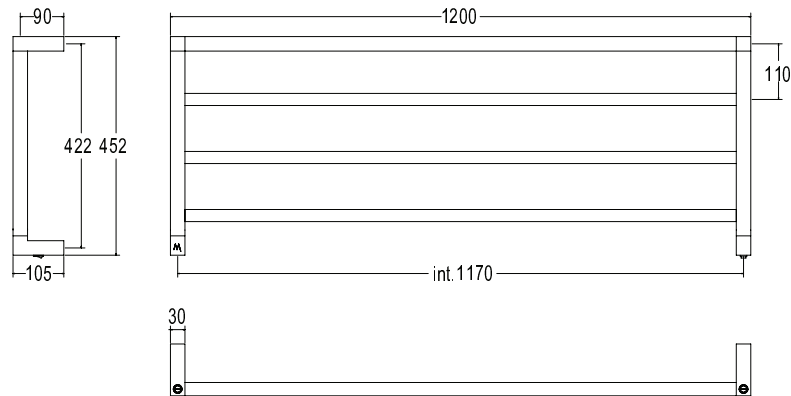

SC0830BXXX01..
Ricambi disponibili a richiesta
Spare parts available on request
Запасные части под заказ