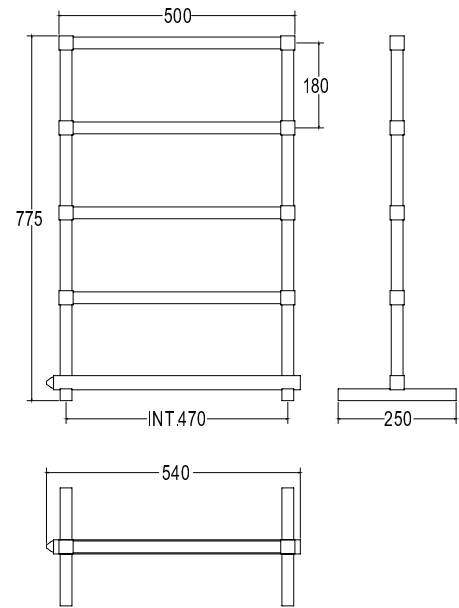

855

€ CHROME € 1.566,00

Disponibili altre finiture a pag. 12
Other finishings available at page 12
Остальные отделки на стр. 12

SCALDASALVIETTE ELETTRICI
ELECTRIC HEATED TOWEL RAILS
ЭЛЕКТРИЧЕСКИЕ ПОЛОТЕНЦЕСУШИТЕЛИ

SC0855PRXX01..

Ricambi disponibili a richiesta
Spare parts available on request
Запасные части под заказ

Int.		TG			TG+V			V				
mm	inch	Watt	Kcal/h	Btu	Watt	Kcal/h	Btu	Watt	Kcal/h	Btu	Kg	Lb
470	18,50	100	86	341	100	86	341	100	86	341	12,8	28,22

Scaldasalviette mobile componibile.

Free standing electric heated towel rail.

Электрический переносной полотенцесушитель.

Misura del tubo	25x25 mm
Modulo aggiuntivo	180mm
Collegamento elettrico	Filo con presa schuko
Resistenza	Cartuccia riscaldante
Scatola interruttore con tasto on/off	-
Aromaterapia	-

Pipe dimension	25x25 mm
Additional Module	180mm
Electric connection	Wire and schuko plug
Electric element	Cartridge heater
On/off switch box	-
Aromatherapy	-

Диаметр трубы	25x25 mm
Дополнительный модуль	180mm
Электрическое подключение	кабель с евро розеткой
Электрический нагревательный элемент	патронный нагреватель
Коробка выключателя с кнопкой вкл./выкл	-
Ароматерапия	-

318

Prezzi ricambi vedi pag. 318
Spare parts: see page 318
Запчасти на стр. 318

281

Per info vedi pag. 281
For information see pag. 281
Для информации см. стр. 281