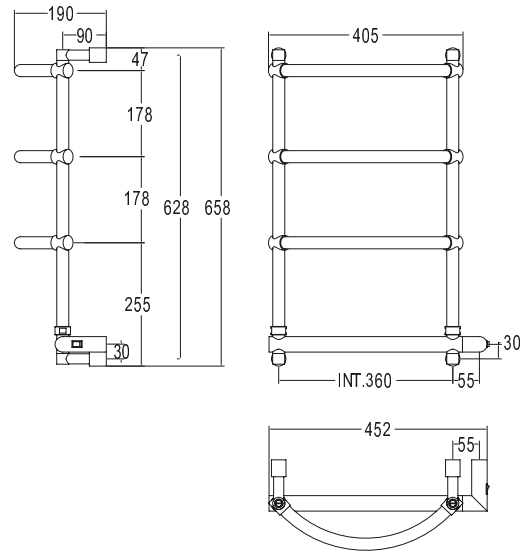

Luna

532

€ CHROME € 643,00

Disponibili altre finiture a pag. 12
Other finishings available at page 12
Остальные отделки на стр. 12

SC0532BXXX01..
Ricambi disponibili a richiesta
Spare parts available on request
Запасные части под заказ

Int.		TG			TG+V			V				
mm	inch	Watt	Kcal/h	Btu	Watt	Kcal/h	Btu	Watt	Kcal/h	Btu	Kg	Lb
360	14,17	70	60,2	238,7	100	86	341	100	86	341	7,4	16,31

Scaldasalviette fisso componibile curvo.

Fixed modular curved heated towel rail.

Модульный стационарный полотенцесушитель изогнутой формы.

Misura del tubo	Ø25 mm
Modulo aggiuntivo	67mm/178mm
Collegamento elettrico	Scatola interruttore con tasto on/off
Resistenza	Cartuccia riscaldante
Filo con presa Schuko	✓
Aromaterapia	✓

Pipe dimension	Ø25 mm
Additional Module	67mm/178mm
Electric connection	On/off switch box
Electric element	Cartridge heater
Wire and Schuko Plug	✓
Aromatherapy	✓

Диаметр трубы	Ø25 mm
Дополнительный модуль	67mm/178mm
Электрическое подключение	коробка выключателя с кнопкой вкл./выкл.
Электрический нагревательный элемент	патронный нагреватель
Кабель с евро розеткой	✓
Ароматерапия	✓

318 Prezzi ricambi vedi pag. 318
Spare parts: see page 318
Запчасти на стр. 318

281 Per info vedi pag. 281
For information see pag. 281
Для информации см. стр. 281