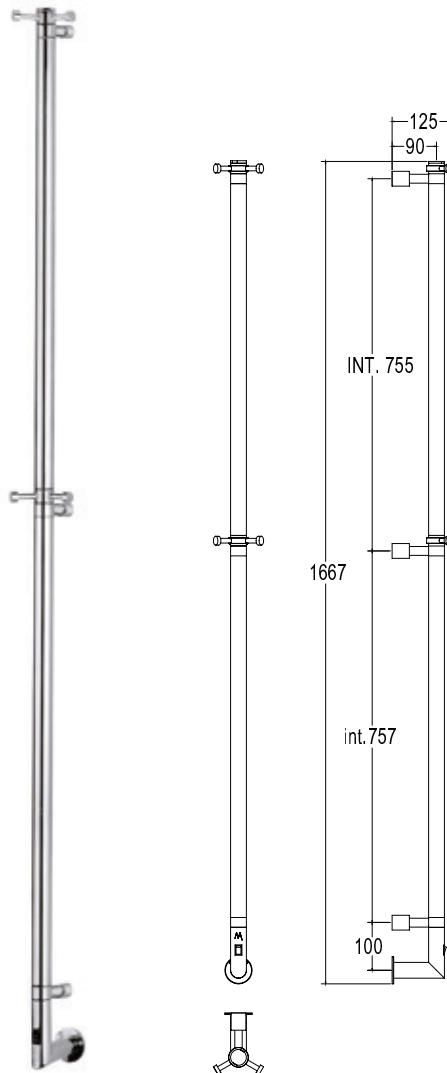

616X/L

€ CHROME € 561,00

Disponibili altre finiture a pag. 12
Other finishings available at page 12
Остальные отделки на стр. 12

SC616XBXXX02..
Ricambi disponibili a richiesta
Spare parts available on request
Запасные части под заказ

Int.		TG			TG+V			V				
mm	inch	Watt	Kcal/h	Btu	Watt	Kcal/h	Btu	Watt	Kcal/h	Btu	Kg	Lb
1612	63,27	30	25,8	102,3	30	25,8	102,3	30	25,8	102,3	2,6	5,73

Asta appendiaccappatoio scaldante in tubo tondo
(appendini inclusi), con rosoni scorrevoli a muro.

Heated robe hanger staff in round tube
(hangers included), with wall brass bar washers.

Обогреваемая вешалка для халата из трубы круглого сечения (крючки-держатели включены),
С настенными сдвижными накладками.

Misura del tubo	Ø32 mm
Modulo aggiuntivo	-
Collegamento elettrico	Scatola interruttore con tasto on/off
Resistenza	Cavo a secco
Filo con presa Schuko	✓
Aromaterapia	-

Note: installazione in posizione verticale o orizzontale.

Pipe dimension	Ø32 mm
Additional Module	-
Electric connection	On/off switch box
Electric element	Dry heating wire
Wire and Schuko Plug	✓
Aromatherapy	-

Notes: Vertical or horizontal installation possible.

Диаметр трубы	Ø32 mm
Дополнительный модуль	-
Электрическое подключение	коробка выключателя с кнопкой вкл./выкл.
Электрический нагревательный элемент	сухого типа
Кабель с евро розеткой	✓
Ароматерапия	-

Примечан ие: допускается вертикальный или горизонтальный монтаж.

318 Prezzi ricambi vedi pag. 318
Spare parts: see page 318
Запчасти на стр. 318

281 Per info vedi pag. 281
For information see pag. 281
Для информации см. стр. 281