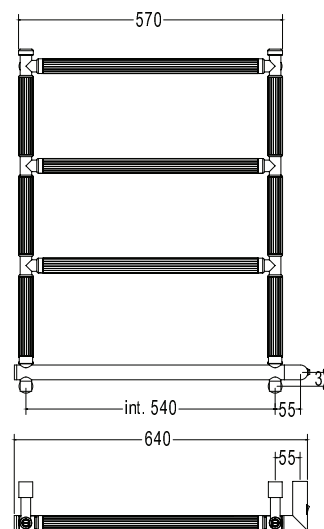

Sereno

2-542/R

€ CHROME € 773,00

Disponibili altre finiture a pag. 12
Other finishings available at page 12
Остальные отделки на стр. 12

SC2542XXX01..

Ricambi disponibili a richiesta
Spare parts available on request
Запасные части под заказ

Int.	Int.	TG			TG+V			V				
mm	inch	Watt	Kcal/h	Btu	Watt	Kcal/h	Btu	Watt	Kcal/h	Btu	Kg	Lb
540	21,26	100	86	341	100	86	341	150	129	511,5	10,1	22,27

Scaldasalviette fisso componibile rigato.

Fixed ribbed modular heated towel rail.

Стационарный полотенцесушитель из рифленой трубы круглого сечения

Misura del tubo	Ø25mm/Ø32mm
Modulo aggiuntivo	216mm
Collegamento elettrico	Scatola interruttore con tasto on/off
Resistenza	Cartuccia riscaldante
Filo con presa Schuko	✓
Aromaterapia	-

Pipe dimension	Ø25mm/Ø32mm
Additional Module	216mm
Electric connection	On/off switch box
Electric element	Cartridge heater
Wire and Schuko Plug	✓
Aromatherapy	-

Диаметр трубы	Ø25mm/Ø32mm
Дополнительный модуль	216mm
Электрическое подключение	коробка выключателя с кнопкой вкл./выкл.
Электрический нагревательный элемент	патронный нагреватель
Кабель с евро розеткой	✓
Ароматерапия	-

318 Prezzi ricambi vedi pag. 318
Spare parts: see page 318
Запчасти на стр. 318

281 Per info vedi pag. 281
For information see pag. 281
Для информации см. стр. 281

SCALDASALVIETTE ELETTRICI
ELECTRIC HEATED TOWEL RAILS
ЭЛЕКТРИЧЕСКИЕ ПОЛОТЕНЦЕСУШИТЕЛИ