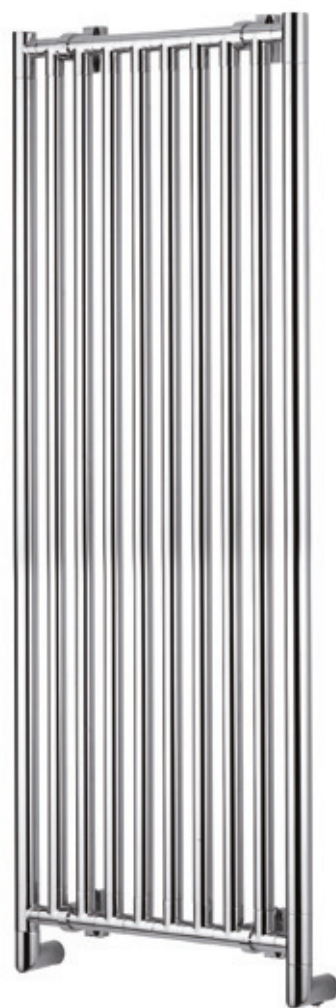

Cielo

580/XL

€ **CHROME € 1.675,00**

Disponibili altre finiture a pag. 12
Other finishings available at page 12
Остальные отделки на стр. 12

SC0580BXXX02..

Ricambi disponibili a richiesta
Spare parts available on request
Запасные части под заказ

Int.		TG			TG+V			V				
mm	inch	Watt	Kcal/h	Btu	Watt	Kcal/h	Btu	Watt	Kcal/h	Btu	Kg	Lb
1475	58,07	300	258	1023	300	258	1023	300	258	1023	27,8	61,29

Scaldasalviette fisso componibile.

Fixed modular heated towel rail.

Модульный стационарный полотенцесушитель.

Misura del tubo	Ø25mm/Ø32mm
Modulo aggiuntivo	47 mm
Collegamento elettrico	Scatola interruttore con tasto on/off
Resistenza	Cartuccia riscaldante
Filo con presa Schuko	Disponibile con foro passacavo
Aromaterapia	-

Pipe dimension	Ø25mm/Ø32mm
Additional Module	47 mm
Electric connection	On/off switch box
Electric element	Cartridge heater
Wire and Schuko Plug	Available with cable bushing
Aromatherapy	-

Диаметр трубы	Ø25mm/Ø32mm
Дополнительный модуль	47 mm
Электрическое подключение	коробка выключателя с кнопкой вкл./выкл.
Электрический нагревательный элемент	патронный нагреватель
Кабель с евро розеткой	в наличии с кабельным вводом
Ароматерапия	-

318

Prezzi ricambi vedi pag. 318
Spare parts: see page 318
Запчасти на стр. 318

281

Per info vedi pag. 281
For information see pag. 281
Для информации см. стр. 281