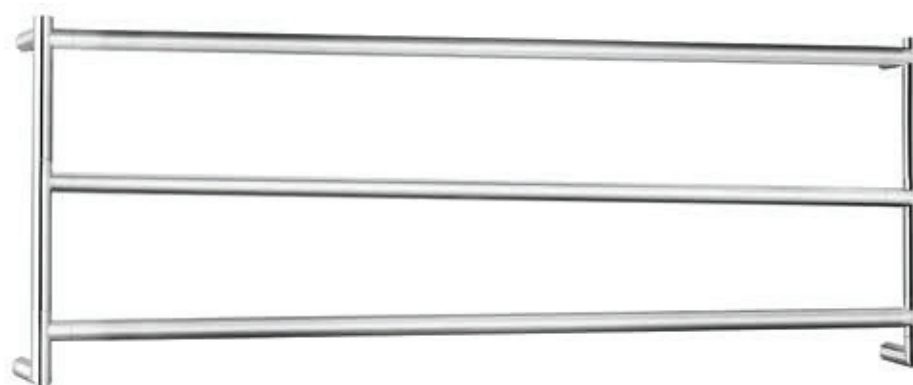

Sereno

5-530/3

€ **CHROME € 835,00**

Disponibili altre finiture a pag. 12
Other finishings available at page 12
Остальные отделки на стр. 12