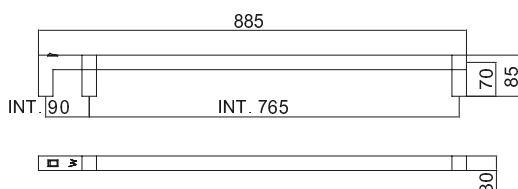

666/S

€ CHROME € 423,00

Disponibili altre finiture a pag. 12
Other finishings available at page 12
Остальные отделки на стр. 12

SC0666BXXX01..

Ricambi disponibili a richiesta
Spare parts available on request
Запасные части под заказ

Int.	Int.	TG			TG+V			V				
mm	inch	Watt	Kcal/h	Btu	Watt	Kcal/h	Btu	Watt	Kcal/h	Btu	Kg	Lb
765	33,66	15	12,9	51,15	15	12,9	51,15	15	12,9	51,15	2,8	6,17

Asta appendiaccappatoio scaldante in tubo quadro
(appendini non inclusi).

Heated robe hanger staff in squared tube
(hangers not included).

Обогреваемая вешалка для халата из трубы
квадратного сечения (крючки-держатели не включены).

Misura del tubo	30x30mm
Modulo aggiuntivo	-
Collegamento elettrico	Scatola interruttore con tasto on/off
Resistenza	Cavo a secco
Filo con presa Schuko	Disponibile con foro passacavo
Aromaterapia	-

Note: Installazione in posizione verticale o orizzontale.

Pipe dimension	30x30mm
Additional Module	-
Electric connection	On/off switch box
Electric element	Dry heating wire
Wire and Schuko Plug	Available with cable bushing
Aromatherapy	-

Notes: Vertical or horizontal installation possible.

Диаметр трубы	30x30mm
Дополнительный модуль	-
Электрическое подключение	коробка выключателя с кнопкой вкл./выкл.
Электрический нагревательный элемент	сухого типа
Кабель с евро розеткой	в наличии с кабельным вводом
Ароматерапия	-

Примечание: допускается вертикальный или горизонтальный монтаж.

318

Prezzi ricambi vedi pag. 318
Spare parts: see page 318
Запчасти на стр. 318

281

Per info vedi pag. 281
For information see pag. 281
Для информации см. стр. 281