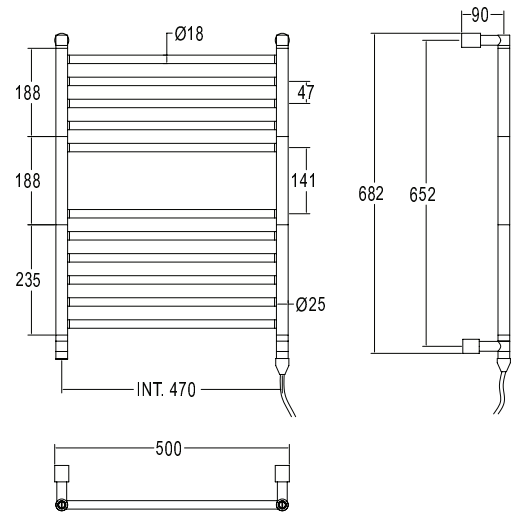

Mini

3-584

€ **CHROME € 555,00**

Disponibili altre finiture a pag. 12
Other finishings available at page 12
Остальные отделки на стр. 12

SC3584PRXX01..
Ricambi disponibili a richiesta
Spare parts available on request
Запасные части под заказ

Int.	Int.	TG			TG+V			V			▲	▲
mm	inch	Watt	Kcal/h	Btu	Watt	Kcal/h	Btu	Watt	Kcal/h	Btu	Kg	Lb
470	18,50	100	86	341	100	86	341	100	86	341	10	22,05

Scaldasalviette fisso.

Fixed heated towel rail.

Модульный стационарный.

Misura del tubo	Ø 25mm/18mm
Modulo aggiuntivo	-
Collegamento elettrico	Filo con presa Schuko
Resistenza	Cartuccia riscaldante
Filo con presa Schuko	✓
Aromaterapia	✓

Pipe dimension	Ø 25mm/18mm
Additional Module	-
Electric connection	Wire and schuko plug
Electric element	Cartridge heater
Wire and Schuko Plug	✓
Aromatherapy	✓

Диаметр трубы	Ø 25mm/18mm
Дополнительный модуль	-
Электрическое подключение	Кабель с евро розеткой
Электрический нагревательный элемент	патронный нагреватель
Кабель с евро розеткой	✓
Ароматерапия	✓

➤ **318**

Prezzi ricambi vedi pag. 318
Spare parts: see page 318
Запчасти на стр. 318

➤ **281**

Per info vedi pag. 281
For information see pag. 281
Для информации см. стр. 281