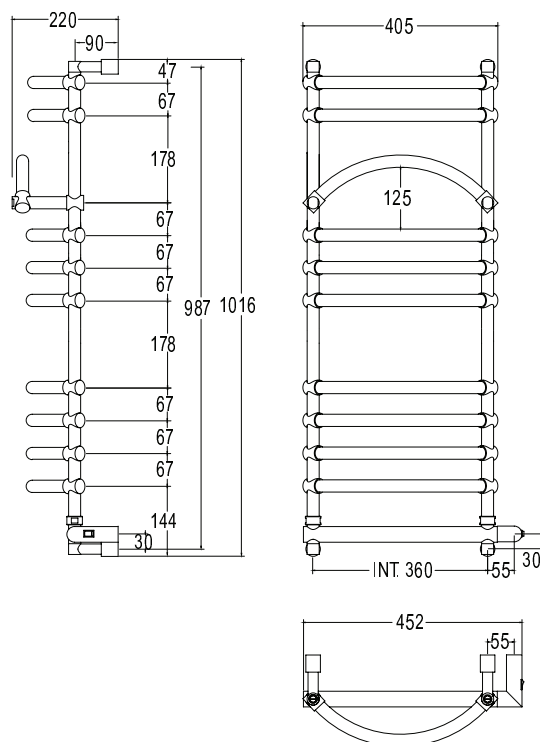

Luna

534/M

€ **CHROME € 1.398,00**

Disponibili altre finiture a pag. 12
Other finishings available at page 12
Остальные отделки на стр. 12

SC0534BXXX01..
Ricambi disponibili a richiesta
Spare parts available on request
Запасные части под заказ

Int.		TG			TG+V			V				
mm	inch	Watt	Kcal/h	Btu	Watt	Kcal/h	Btu	Watt	Kcal/h	Btu	Kg	Lb
360	14,17	150	129	511,5	150	129	511,5	200	172	682	14,2	31,31

Scaldasalviette fisso componibile curvo, con mensola.

Fixed modular curved heated towel rail with shelf.

Модульный стационарный полотенцесушитель изогнутой формы с полкой.

Misura del tubo	Ø25 mm
Modulo aggiuntivo	67mm/178mm
Collegamento elettrico	Scatola interruttore con tasto on/off
Resistenza	Cartuccia riscaldante
Filo con presa Schuko	✓
Aromaterapia	✓

Pipe dimension	Ø25 mm
Additional Module	67mm/178mm
Electric connection	On/off switch box
Electric element	Cartridge heater
Wire and Schuko Plug	✓
Aromatherapy	✓

Диаметр трубы	Ø25 mm
Дополнительный модуль	67mm/178mm
Электрическое подключение	коробка выключателя с кнопкой вкл./выкл.
Электрический нагревательный элемент	патронный нагреватель
Кабель с евро розеткой	✓
Ароматерапия	✓

318 Prezzi ricambi vedi pag. 318
Spare parts: see page 318
Запчасти на стр. 318

281 Per info vedi pag. 281
For information see pag. 281
Для информации см. стр. 281