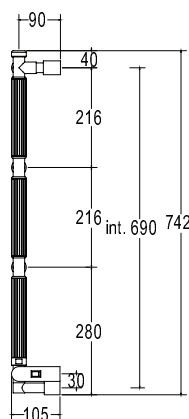

Sereno

2-542/R

€ CHROME € 773,00

Disponibili altre finiture a pag. 12
Other finishings available at page 12
Остальные отделки на стр. 12

SC2542XXX01..

Ricambi disponibili a richiesta
Spare parts available on request
Запасные части под заказ

Int.	Int.	TG			TG+V			V				
mm	inch	Watt	Kcal/h	Btu	Watt	Kcal/h	Btu	Watt	Kcal/h	Btu	Kg	Lb
540	21,26	100	86	341	100	86	341	150	129	511,5	10,1	22,27

Scaldasalviette fisso componibile rigato.

Fixed ribbed modular heated towel rail.

Стационарный полотенцесушитель из рифленой трубы круглого сечения

Misura del tubo	Ø25mm/Ø32mm
Modulo aggiuntivo	216mm
Collegamento elettrico	Scatola interruttore con tasto on/off
Resistenza	Cartuccia riscaldante
Filo con presa Schuko	✓
Aromaterapia	-

Pipe dimension	Ø25mm/Ø32mm
Additional Module	216mm
Electric connection	On/off switch box
Electric element	Cartridge heater
Wire and Schuko Plug	✓
Aromatherapy	-

Диаметр трубы	Ø25mm/Ø32mm
Дополнительный модуль	216mm
Электрическое подключение	коробка выключателя с кнопкой вкл./выкл.
Электрический нагревательный элемент	патронный нагреватель
Кабель с евро розеткой	✓
Ароматерапия	-

318 Prezzi ricambi vedi pag. 318
Spare parts: see page 318
Запчасти на стр. 318

281 Per info vedi pag. 281
For information see pag. 281
Для информации см. стр. 281

SCALDASALVIETTE ELETTRICI
ELECTRIC HEATED TOWEL RAILS
ЭЛЕКТРИЧЕСКИЕ ПОЛОТЕНЦЕСУШИТЕЛИ