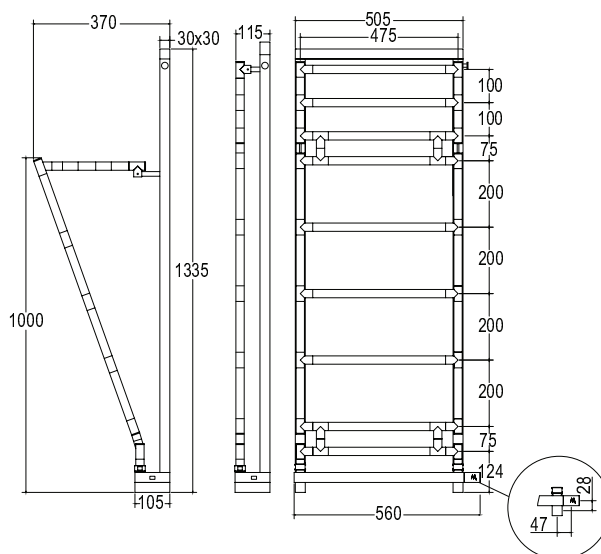

Sereno

883

€ CHROME € 1.680,00

Disponibili altre finiture a pag. 12
Other finishings available at page 12
Остальные отделки на стр. 12

SC0883BXXX01..
Ricambi disponibili a richiesta
Spare parts available on request
Запасные части под заказ

	Int.	Int.	TG			TG+V			V			⚠	⚠
	mm	inch	Watt	Kcal/h	Btu	Watt	Kcal/h	Btu	Watt	Kcal/h	Btu	Kg	Lb
883/S	325	12,80	100	86	341	150	129	511,5	150	129	511,5	15	33,07
883/M	475	18,70	100	86	341	150	129	511,5	150	129	511,5	16,6	36,60
883/L	775	30,51	200	172	682	200	172	682	200	172	682	19,6	43,21

Scaldasalviette fisso componibile con mensola ribaltabile.

Fixed modular heated towel rail with tip-up shelf.

Модульный стационарный полотенцесушитель с откидной полкой.

Misura del tubo	Ø25 mm
Modulo aggiuntivo	-
Collegamento elettrico	Scatola interruttore con tasto on/off
Resistenza	Cartuccia riscaldante
Filo con presa Schuko	✓
Aromaterapia	-

Note: viene fornito su pannello, da usarsi come dima di riferimento.

Pipe dimension	Ø25 mm
Additional Module	-
Electric connection	On/off switch box
Electric element	Cartridge heater
Wire and Schuko Plug	✓
Aromatherapy	-

Notes: supplied on a board, to be used as reference template for installation.

Диаметр трубы	Ø25 mm
Дополнительный модуль	-
Электрическое подключение	коробка выключателя с кнопкой вкл./выкл.
Электрический нагревательный элемент	патронный нагреватель
Кабель с евро розеткой	✓
Ароматерапия	-

Примечан ие: поставляется на панели, демонстрирующей способ монтажа.

318

Prezzi ricambi vedi pag. 318
Spare parts: see page 318
Запчасти на стр. 318

281

Per info vedi pag. 281
For information see pag. 281
Для информации см. стр. 281