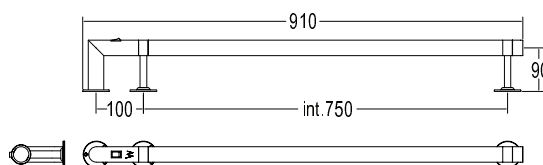

616/S

CHROME € 310,00

Disponibili altre finiture a pag. 12
Other finishings available at page 12
Остальные отделки на стр. 12

SC0616BXXX01..

Ricambi disponibili a richiesta
Spare parts available on request
Запасные части под заказ

Int.	Int.	TG			TG+V			V				
mm	inch	Watt	Kcal/h	Btu	Watt	Kcal/h	Btu	Watt	Kcal/h	Btu	Kg	Lb
750	29,53	15	12,9	51,15	15	12,9	51,15	15	12,9	51,15	2,2	4,85

Asta appendiccappatoio scaldante in tubo tondo
(appendini non inclusi).

Heated robe hanger staff in round tube
(hangers not included).

Обогреваемая вешалка для халата из трубы круглого сечения (крючки-держатели не включены).

Misura del tubo	Ø32 mm
Modulo aggiuntivo	-
Collegamento elettrico	Scatola interruttore con tasto on/off
Resistenza	Cavo a secco
Filo con presa Schuko	✓
Aromaterapia	-

Note: installazione in posizione verticale o orizzontale.

Pipe dimension	Ø32 mm
Additional Module	-
Electric connection	On/off switch box
Electric element	Dry heating wire
Wire and Schuko Plug	✓
Aromatherapy	-

Notes: Vertical or horizontal installation possible.

Диаметр трубы	Ø32 mm
Дополнительный модуль	-
Электрическое подключение	коробка выключателя с кнопкой вкл./выкл.
Электрический нагревательный элемент	сухого типа
Кабель с евро розеткой	✓
Ароматерапия	-

Примечан ие: допускается вертикальный или горизонтальный монтаж.

318

Prezzi ricambi vedi pag. 318
Spare parts: see page 318
Запчасти на стр. 318

281

Per info vedi pag. 281
For information see pag. 281
Для информации см. стр. 281