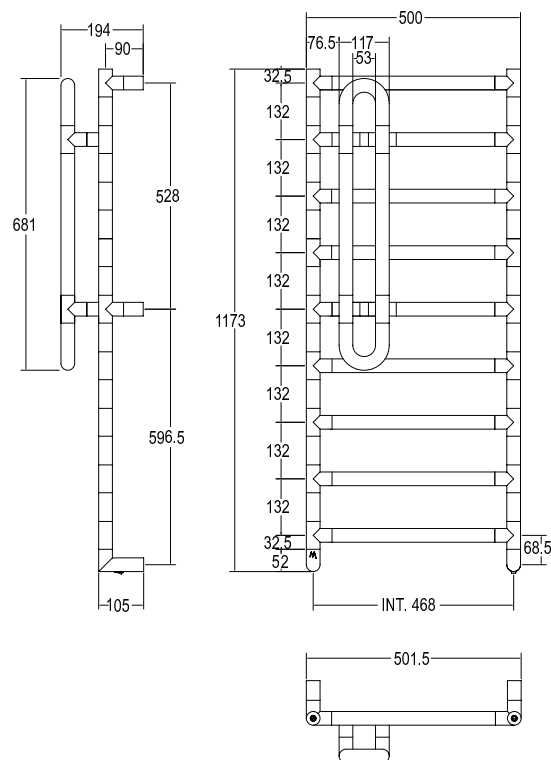

Sereno

5-582 9AC

€ CHROME € 1.290,00

Disponibili altre finiture a pag. 12
Other finishings available at page 12
Остальные отделки на стр. 12

SC5582BXXX05..
Ricambi disponibili a richiesta
Spare parts available on request
Запасные части под заказ

Int.		TG			TG+V			V			▲	
mm	inch	Watt	Kcal/h	Btu	Watt	Kcal/h	Btu	Watt	Kcal/h	Btu	Kg	Lb
468	18,43	150	129	511,5	150	129	511,5	150	129	511,5	12,6	27,78

Scaldasalviette fisso componibile con appendino.

Fixed modular heated towel rail with hanger.

Модульный стационарный полотенцесушитель с вешалками.

Misura del tubo	Ø 32mm
Modulo aggiuntivo	132mm/232mm
Collegamento elettrico	Scatola interruttore con tasto on/off
Resistenza	Cartuccia riscaldante
Filo con presa Schuko	✓
Aromaterapia	-

Pipe dimension	Ø 32mm
Additional Module	132mm/232mm
Electric connection	On/off switch box
Electric element	Cartridge heater
Wire and Schuko Plug	✓
Aromatherapy	-

Диаметр трубы	Ø 32mm
Дополнительный модуль	132mm/232mm
Электрическое подключение	коробка выключателя с кнопкой вкл./выкл.
Электрический нагревательный элемент	патронный нагреватель
Кабель с евро розеткой	✓
Ароматерапия	-

318 Prezzi ricambi vedi pag. 318
Spare parts: see page 318
Запчасти на стр. 318

281 Per info vedi pag. 281
For information see pag. 281
Для информации см. стр. 281