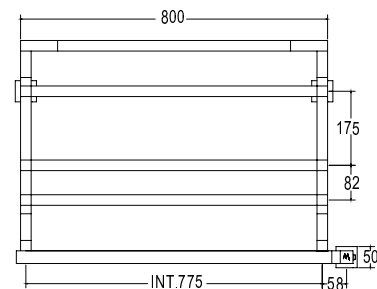

837/L

€ CHROME € 1.509,00

Disponibili altre finiture a pag. 12
Other finishings available at page 12
Остальные отделки на стр. 12

SC0837BXXX01..

Ricambi disponibili a richiesta
Spare parts available on request
Запасные части под заказ

Int.	Int.	TG			TG+V			V				
mm	inch	Watt	Kcal/h	Btu	Watt	Kcal/h	Btu	Watt	Kcal/h	Btu	Kg	Lb
775	30,51	100	86	341	150	129	511,5	150	129	511,5	19,4	42,77

Scaldasalviette fisso componibile.

Fixed modular heated towel rail.

Модульный стационарный.

Misura del tubo	25x25 mm
Modulo aggiuntivo	82mm/175mm
Collegamento elettrico	Scatola interruttore con tasto on/off
Resistenza	Cartuccia riscaldante
Filo con presa Schuko	Disponibile con foro passacavo
Aromaterapia	-

Pipe dimension	25x25 mm
Additional Module	82mm/175mm
Electric connection	On/off switch box
Electric element	Cartridge heater
Wire and Schuko Plug	Available with cable bushing
Aromatherapy	-

Диаметр трубы	25x25 mm
Дополнительный модуль	82mm/175mm
Электрическое подключение	коробка выключателя с кнопкой вкл./выкл.
Электрический нагревательный элемент	патронный нагреватель
Кабель с евро розеткой	в наличии с кабельным вводом
Ароматерапия	-

318

Prezzi ricambi vedi pag. 318
Spare parts: see page 318
Запчасти на стр. 318

281

Per info vedi pag. 281
For information see pag. 281
Для информации см. стр. 281