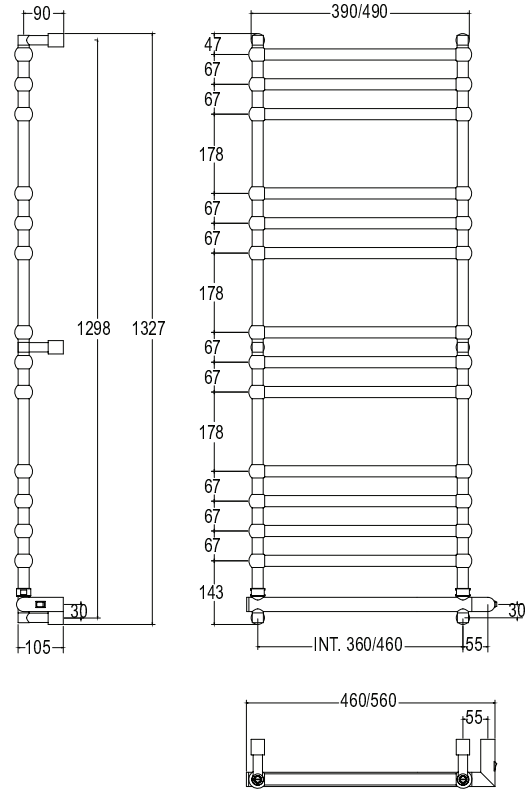

SCALDASALVIETTE ELETTRICI
ELECTRIC HEATED TOWEL RAILS
ЭЛЕКТРИЧЕСКИЕ ПОЛОТЕНЦЕСУШИТЕЛИ

Int.		TG			TG+V			V				
mm	inch	Watt	Kcal/h	Btu	Watt	Kcal/h	Btu	Watt	Kcal/h	Btu	Kg	Lb
360	14,17	150	129	511,5	200	172	682	200	172	682	18,2	40,12
460	18,11	200	172	682	200	172	682	200	172	682	19,2	42,33

Scaldasalviette fisso componibile con particolari sferici.

Fixed modular heated towel rail with spherical parts.

Модульный стационарный полотенцесушитель.

Misura del tubo	Ø 25mm
Modulo aggiuntivo	67mm/178mm
Collegamento elettrico	Scatola interruttore con tasto on/off
Resistenza	Cartuccia riscaldante
Filo con presa Schuko	✓
Aromaterapia	✓

Pipe dimension	Ø 25mm
Additional Module	67mm/178mm
Electric connection	On/off switch box
Electric element	Cartridge heater
Wire and Schuko Plug	✓
Aromatherapy	✓

Диаметр трубы	Ø 25mm
Дополнительный модуль	67mm/178mm
Электрическое подключение	коробка выключателя с кнопкой вкл./выкл.
Электрический нагревательный элемент	патронный нагреватель
Кабель с евро розеткой	✓
Ароматерапия	✓

318

Prezzi ricambi vedi pag. 318
Spare parts: see page 318
Запчасти на стр. 318

281

Per info vedi pag. 281
For information see pag. 281
Для информации см. стр. 281