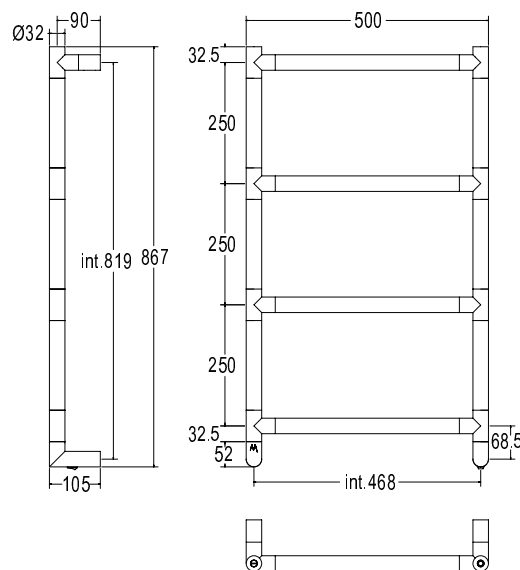

Sereno

5-582

€ **CHROME € 748,00**

Disponibili altre finiture a pag. 12
Other finishings available at page 12
Остальные отделки на стр. 12

SC5582BXXX01..

Ricambi disponibili a richiesta
Spare parts available on request
Запасные части под заказ

Int.	Int.	TG			TG+V			V				
mm	inch	Watt	Kcal/h	Btu	Watt	Kcal/h	Btu	Watt	Kcal/h	Btu	Kg	Lb
468	18,43	150	129	511,5	150	129	511,5	150	129	511,5	11,2	24,69

Scaldasalviette fisso componibile.

Fixed modular heated towel rail.

Модульный стационарный полотенцесушитель.

Misura del tubo	Ø32 mm
Modulo aggiuntivo	250mm
Collegamento elettrico	Scatola interruttore con tasto on/off
Resistenza	Cartuccia riscaldante
Filo con presa Schuko	Disponibile con foro passacavo
Aromaterapia	-

Pipe dimension	Ø32 mm
Additional Module	250mm
Electric connection	On/off switch box
Electric element	Cartridge heater
Wire and Schuko Plug	Available with cable bushing
Aromatherapy	-

Диаметр трубы	Ø32 mm
Дополнительный модуль	250mm
Электрическое подключение	коробка выключателя с кнопкой вкл./выкл.
Электрический нагревательный элемент	патронный нагреватель
Кабель с евро розеткой	в наличии с кабельным вводом
Ароматерапия	-

➤ **318**

Prezzi ricambi vedi pag. 318
Spare parts: see page 318
Запчасти на стр. 318

➤ **281**

Per info vedi pag. 281
For information see pag. 281
Для информации см. стр. 281