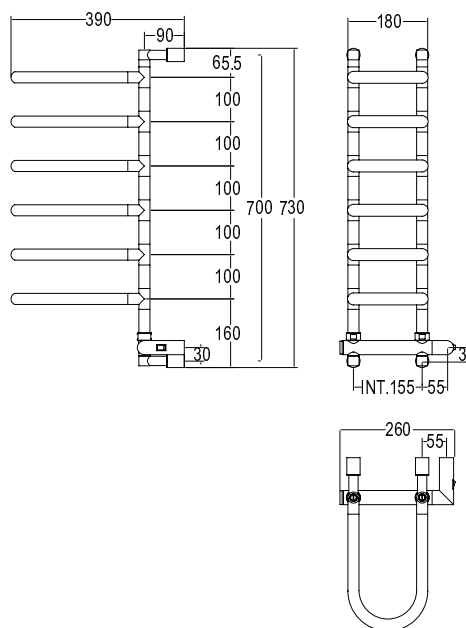

585

€ CHROME € 1.038,00

Disponibili altre finiture a pag. 12
Other finishings available at page 12
Остальные отделки на стр. 12

SC0585BXXX01..

Ricambi disponibili a richiesta
Spare parts available on request
Запасные части под заказ

Int.	Int.	TG			TG+V			V				
mm	inch	Watt	Kcal/h	Btu	Watt	Kcal/h	Btu	Watt	Kcal/h	Btu	Kg	Lb
155	6,10	100	86	341	100	86	341	100	86	341	10	22,05

Scaldasalviette fisso componibile.

Fixed modular heated towel rail.

Модульный стационарный полотенцесушитель.

Misura del tubo	Ø25 mm
Modulo aggiuntivo	100mm/200mm
Collegamento elettrico	Scatola interruttore con tasto on/off
Resistenza	Cartuccia riscaldante
Filo con presa Schuko	✓
Aromaterapia	✓

Pipe dimension	Ø25 mm
Additional Module	100mm/200mm
Electric connection	On/off switch box
Electric element	Cartridge heater
Wire and Schuko Plug	✓
Aromatherapy	✓

Диаметр трубы	Ø25 mm
Дополнительный модуль	100mm/200mm
Электрическое подключение	Коробка выключателя с кнопкой вкл./выкл.
Электрический нагревательный элемент	Патронный нагреватель
Кабель с евро розеткой	✓
Ароматерапия	✓

318

Prezzi ricambi vedi pag. 318
Spare parts: see page 318
Запчасти на стр. 318

281

Per info vedi pag. 281
For information see pag. 281
Для информации см. стр. 281