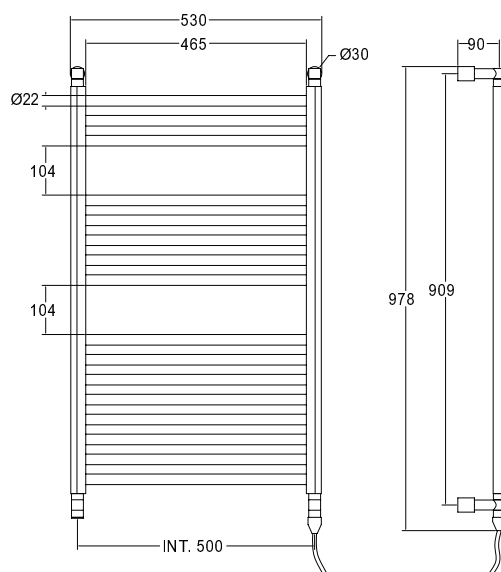

Int.	Int.	V			▲	▲
mm	inch	Watt	Kcal/h	Btu	Kg	Lb
500	19,69	300	258	1023	7,4	16,31

Scaldasalviette fisso non componibile int. 500mm in alluminio.

Fixed non modular brass heated towel rail int. 500mm with aluminum.

Немодульный стационарный полотенцесушитель из латуни с межосевым расстоянием 500мм с радиатором.

Misura del tubo	Ø22mm
Modulo aggiuntivo	-
Collegamento elettrico	Filo con presa Schuko
Resistenza	Cartuccia riscaldante
Filo con presa Schuko	✓
Aromaterapia	✓

Pipe dimension	Ø22mm
Additional Module	-
Electric connection	Wire and schuko plug
Electric element	Cartridge heater
Wire and Schuko Plug	✓
Aromatherapy	✓

Диаметр трубы	Ø22mm
Дополнительный модуль	-
Электрическое подключение	Кабель с евро розеткой
Электрический нагревательный элемент	патронный нагреватель
Кабель с евро розеткой	✓
Ароматерапия	✓

318

Prezzi ricambi vedi pag. 318
Spare parts: see page 318
Запчасти на стр. 318

281

Per info vedi pag. 281
For information see pag. 281
Для информации см. стр. 281