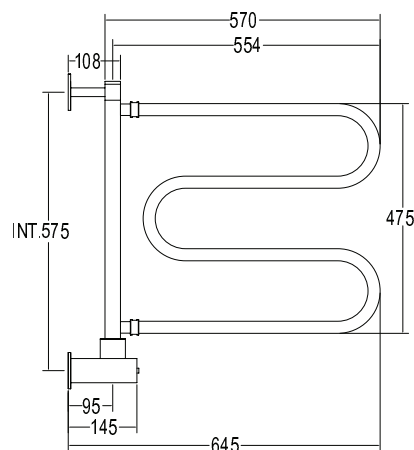

SC0500BXXX01..

Ricambi disponibili a richiesta
Spare parts available on request
Запасные части под заказ

Int.		TG			TG+V			V				
mm	inch	Watt	Kcal/h	Btu	Watt	Kcal/h	Btu	Watt	Kcal/h	Btu	Kg	Lb
575	22,64	70	60,2	238,7	70	60,2	238,7	70	60,2	238,7	6	13,23

Scaldasalviette girevole.

Hinged heated towel rail.

Поворотный полотенцесушитель.

Misura del tubo	Ø25 mm
Modulo aggiuntivo	-
Collegamento elettrico	Scatola interruttore con tasto on/off
Resistenza	Cartuccia riscaldante
Filo con presa Schuko	✓
Aromaterapia	-