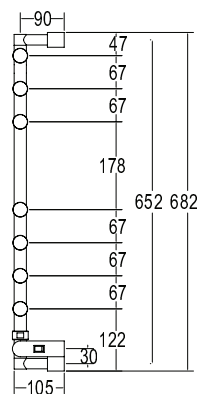

Sole

564/8

CHROME € 1.089,00

Disponibili altre finiture a pag. 12
Other finishings available at page 12
Остальные отделки на стр. 12

SC0564BXXX01..

Ricambi disponibili a richiesta
Spare parts available on request
Запасные части под заказ

Int.	Int.	TG			TG+V			V				
mm	inch	Watt	Kcal/h	Btu	Watt	Kcal/h	Btu	Watt	Kcal/h	Btu	Kg	Lb
370	14,57	100	86	341	150	129	511,5	150	129	511,5	10,4	22,93
470	18,50	100	86	341	150	129	511,5	150	129	511,5	11,4	25,13

Scaldasalviette fisso componibile.

Fixed modular heated towel rail.

Модульный стационарный полотенцесушитель.

Misura del tubo	Ø25 mm
Modulo aggiuntivo	67mm/178mm
Collegamento elettrico	Scatola interruttore con tasto on/off
Resistenza	Cartuccia riscaldante
Filo con presa Schuko	✓
Aromaterapia	✓

Pipe dimension	Ø25 mm
Additional Module	67mm/178mm
Electric connection	On/off switch box
Electric element	Cartridge heater
Wire and Schuko Plug	✓
Aromatherapy	✓

Диаметр трубы	Ø25 mm
Дополнительный модуль	67mm/178mm
Электрическое подключение	коробка выключателя с кнопкой вкл./выкл.
Электрический нагревательный элемент	патронный нагреватель
Кабель с евро розеткой	✓
Ароматерапия	✓

318

Prezzi ricambi vedi pag. 318
Spare parts: see page 318
Запчасти на стр. 318

281

Per info vedi pag. 281
For information see pag. 281
Для информации см. стр. 281