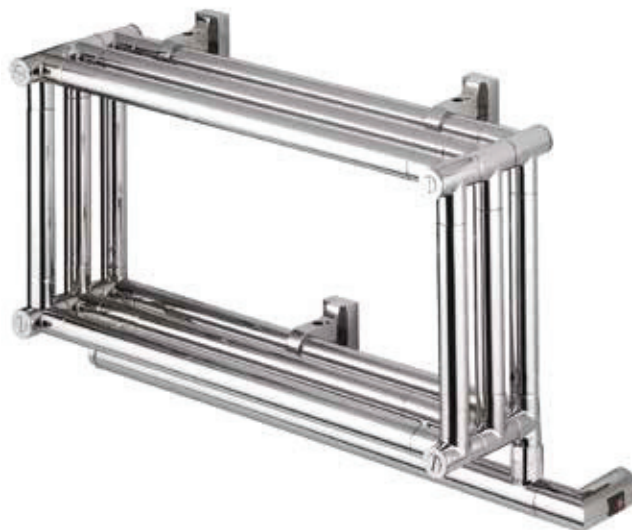

591

CHROME € 1.212,00

Disponibili altre finiture a pag. 12
Other finishings available at page 12
Остальные отделки на стр. 12