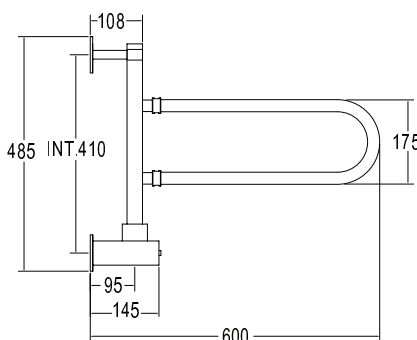

Vento

515

€ CHROME € 353,00

Disponibili altre finiture a pag. 12
Other finishings available at page 12
Остальные отделки на стр. 12

SC0515BXXX01..
Ricambi disponibili a richiesta
Spare parts available on request
Запасные части под заказ

Int.	Int.	TG			TG+V			V				
mm	inch	Watt	Kcal/h	Btu	Watt	Kcal/h	Btu	Watt	Kcal/h	Btu	Kg	Lb
410	16,14	50	43	170,5	70	60,2	238,7	70	60,2	238,7	3,4	7,50

Scaldasalviette girevole.

Hinged heated towel rail.

Поворотный полотенцесушитель.

Misura del tubo	Ø25 mm
Modulo aggiuntivo	-
Collegamento elettrico	Scatola interruttore con tasto on/off
Resistenza	Cartuccia riscaldante
Filo con presa Schuko	✓
Aromaterapia	-

Pipe dimension	Ø25 mm
Additional Module	-
Electric connection	On/off switch box
Electric element	Cartridge heater
Wire and Schuko Plug	✓
Aromatherapy	-

Диаметр трубы	Ø25 mm
Дополнительный модуль	-
Электрическое подключение	Коробка выключателя с кнопкой вкл./выкл.
Электрический нагревательный элемент	патронный нагреватель
Кабель с евро розеткой	✓
Ароматерапия	-

318

Prezzi ricambi vedi pag. 318
Spare parts: see page 318
Запчасти на стр. 318

281

Per info vedi pag. 281
For information see pag. 281
Для информации см. стр. 281