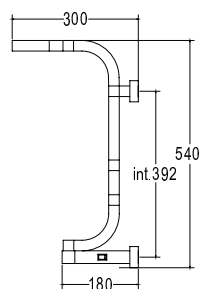

837/L

€ CHROME € 1.509,00

Disponibili altre finiture a pag. 12
Other finishings available at page 12
Остальные отделки на стр. 12

SC0837BXXX01..

Ricambi disponibili a richiesta
Spare parts available on request
Запасные части под заказ

Int.	Int.	TG			TG+V			V				
mm	inch	Watt	Kcal/h	Btu	Watt	Kcal/h	Btu	Watt	Kcal/h	Btu	Kg	Lb
775	30,51	100	86	341	150	129	511,5	150	129	511,5	19,4	42,77

Scaldasalviette fisso componibile.

Fixed modular heated towel rail.

Модульный стационарный.

Misura del tubo	25x25 mm
Modulo aggiuntivo	82mm/175mm
Collegamento elettrico	Scatola interruttore con tasto on/off
Resistenza	Cartuccia riscaldante
Filo con presa Schuko	Disponibile con foro passacavo
Aromaterapia	-

Pipe dimension	25x25 mm
Additional Module	82mm/175mm
Electric connection	On/off switch box
Electric element	Cartridge heater
Wire and Schuko Plug	Available with cable bushing
Aromatherapy	-

Диаметр трубы	25x25 mm
Дополнительный модуль	82mm/175mm
Электрическое подключение	коробка выключателя с кнопкой вкл./выкл.
Электрический нагревательный элемент	патронный нагреватель
Кабель с евро розеткой	в наличии с кабельным вводом
Ароматерапия	-

318

Prezzi ricambi vedi pag. 318
Spare parts: see page 318
Запчасти на стр. 318

281

Per info vedi pag. 281
For information see pag. 281
Для информации см. стр. 281