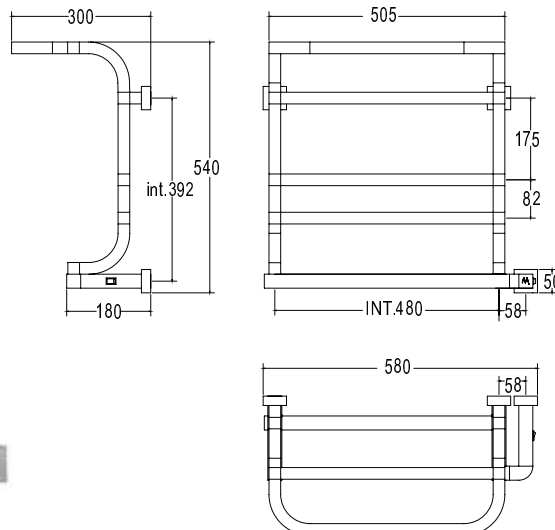

837/M

€ **CHROME € 1.312,00**

Disponibili altre finiture a pag. 12
Other finishings available at page 12
Остальные отделки на стр. 12

SC0837BXXX01..

Ricambi disponibili a richiesta
Spare parts available on request
Запасные части под заказ

Int.		TG			TG+V			V				
mm	inch	Watt	Kcal/h	Btu	Watt	Kcal/h	Btu	Watt	Kcal/h	Btu	Kg	Lb
480	18,90	70	60,2	238,7	100	86	341	100	86	341	15	33,07

Scaldasalviette fisso componibile.

Fixed modular heated towel rail.

Модульный стационарный.

Misura del tubo	25x25 mm
Modulo aggiuntivo	82mm/175mm
Collegamento elettrico	Scatola interruttore con tasto on/off
Resistenza	Cartuccia riscaldante
Filo con presa Schuko	Disponibile con foro passacavo
Aromaterapia	-

Pipe dimension	25x25 mm
Additional Module	82mm/175mm
Electric connection	On/off switch box
Electric element	Cartridge heater
Wire and Schuko Plug	Available with cable bushing
Aromatherapy	-

Диаметр трубы	25x25 mm
Дополнительный модуль	82mm/175mm
Электрическое подключение	коробка выключателя с кнопкой вкл./выкл.
Электрический нагревательный элемент	патронный нагреватель
Кабель с евро розеткой	в наличии с кабельным вводом
Ароматерапия	-

➤ **318**

Prezzi ricambi vedi pag. 318
Spare parts: see page 318
Запчасти на стр. 318

➤ **281**

Per info vedi pag. 281
For information see pag. 281
Для информации см. стр. 281