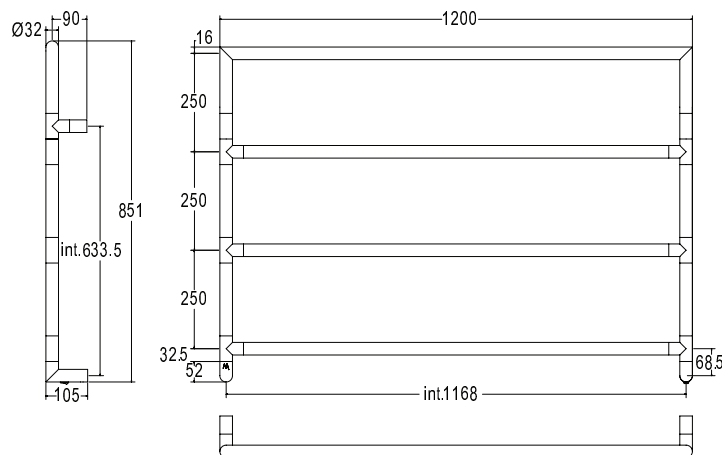

SC5530BXXX01..
Ricambi disponibili a richiesta
Spare parts available on request
Запасные части под заказ