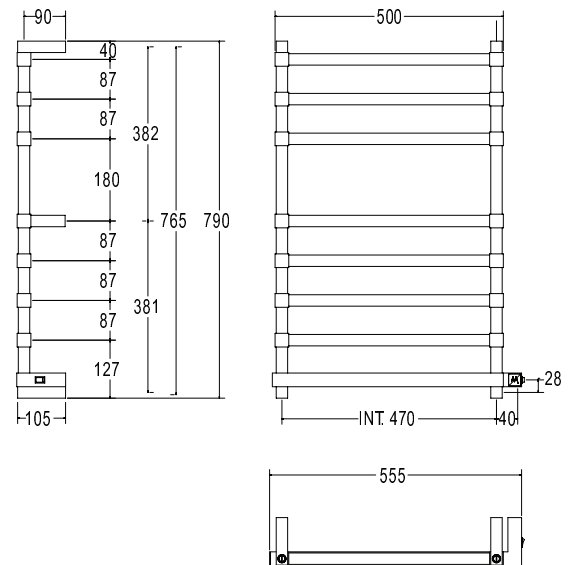

Int.	Int.	TG			TG+V			V				
mm	inch	Watt	Kcal/h	Btu	Watt	Kcal/h	Btu	Watt	Kcal/h	Btu	Kg	Lb
470	18,50	100	86	341	150	129	511,5	150	129	511,5	16,2	35,71

Scaldasalviette fisso componibile.

Fixed modular heated towel rail.

Модульный стационарный.

Misura del tubo	25x25 mm
Modulo aggiuntivo	87mm/180mm
Collegamento elettrico	Scatola interruttore con tasto on/off
Resistenza	Cartuccia riscaldante
Filo con presa Schuko	✓
Aromaterapia	-

Pipe dimension	25x25 mm
Additional Module	87mm/180mm
Electric connection	On/off switch box
Electric element	Cartridge heater
Wire and Schuko Plug	✓
Aromatherapy	-

Диаметр трубы	25x25 mm
Дополнительный модуль	87mm/180mm
Электрическое подключение	коробка выключателя с кнопкой вкл./выкл.
Электрический нагревательный элемент	патронный нагреватель
Кабель с евро розеткой	✓
Ароматерапия	-

> 318 Prezzi ricambi vedi pag. 318
Spare parts: see page 318
Запчасти на стр. 318

> 281 Per info vedi pag. 281
For information see pag. 281
Для информации см. стр. 281