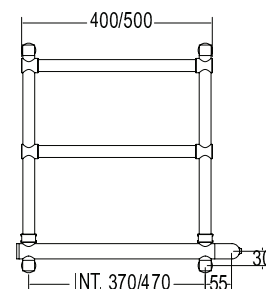

SC0542BXXX01..

Ricambi disponibili a richiesta
Spare parts available on request
Запасные части под заказ

Int.	Int.	TG			TG+V			V				
mm	inch	Watt	Kcal/h	Btu	Watt	Kcal/h	Btu	Watt	Kcal/h	Btu	Kg	Lb
370	14,57	50	43	170,5	70	60,2	238,7	70	60,2	238,7	5,8	12,79
470	18,50	50	43	170,5	70	60,2	238,7	70	60,2	238,7	6,2	13,67