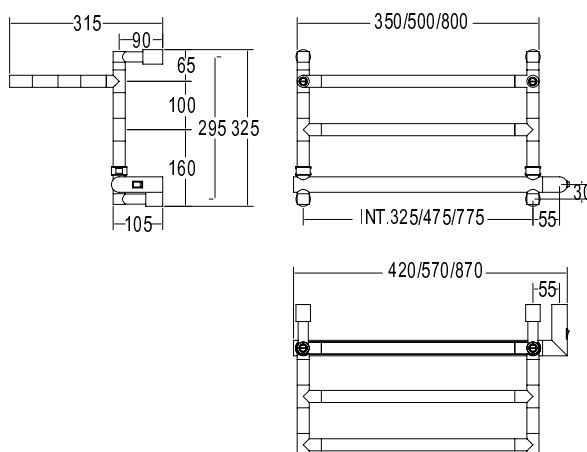

SC0592BXXX01..
Ricambi disponibili a richiesta
Spare parts available on request
Запасные части под заказ