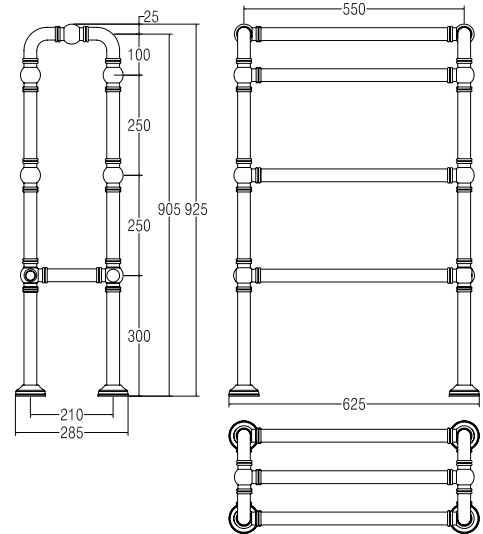

9-555

€ **CHROME € 1.690,00**

Disponibili altre finiture a pag. 12
Other finishings available at page 12
Остальные отделки на стр. 12

SCALDASALVIETTE ELETTRICI
ELECTRIC HEATED TOWEL RAILS
ЭЛЕКТРИЧЕСКИЕ ПОЛОТЕНЦЕСУШИТЕЛИ

SC9555PRXX01..

Ricambi disponibili a richiesta
Spare parts available on request
Запасные части под заказ

Int.	Int.	TG			TG+V			V				
mm	inch	Watt	Kcal/h	Btu	Watt	Kcal/h	Btu	Watt	Kcal/h	Btu	Kg	Lb
550	21,65	200	172	682	200	172	682	300	258	1023	258	568,79

Scaldasalviette mobile componibile
in ottone, con rosoni in barra.

Mobile modular heated towel rail in brass, with
bar washers.

Модульный не стационарный полотенцесушитель
из латуни, с накладками.

Misura del tubo	Ø32 mm
Modulo aggiuntivo	-
Collegamento elettrico	Filo con presa Schuko
Resistenza	Cartuccia riscaldante
Scatola interruttore con testo ON/OFF	-
Aromaterapia	-

Pipe dimension	Ø32 mm
Additional Module	-
Electric connection	Wire and schuko plug
Electric element	Cartridge heater
ON/OFF SWITCH BOX (BOX)	-
Aromatherapy	-

Диаметр трубы	Ø32 mm
Дополнительный модуль	-
Электрическое подключение	патронный нагреватель
Электрический нагревательный элемент	патронный нагреватель
С кнопкой и вкл./выкл. (box)	-
Ароматерапия	-

318 Prezzi ricambi vedi pag. 318
Spare parts: see page 318
Запчасти на стр. 318

281 Per info vedi pag. 281
For information see pag. 281
Для информации см. стр. 281