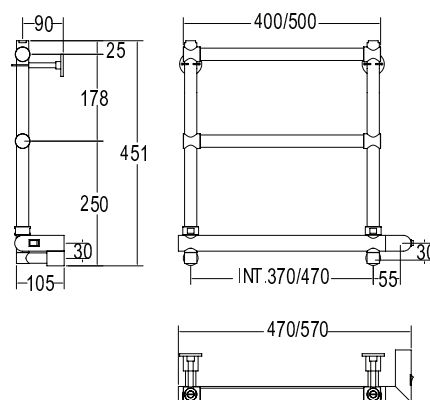

SC0540BXXX01..

Ricambi disponibili a richiesta
Spare parts available on request
Запасные части под заказ

Int.		TG			TG+V			V				
mm	inch	Watt	Kcal/h	Btu	Watt	Kcal/h	Btu	Watt	Kcal/h	Btu	Kg	Lb
370	14,57	50	43	170,5	70	60,2	238,7	70	60,2	238,7	5,4	11,90
470	18,50	50	43	170,5	70	60,2	238,7	70	60,2	238,7	5,8	12,79