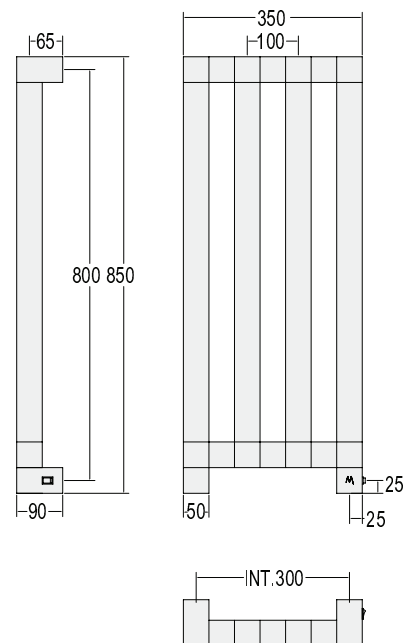

8-580

€ CHROME € 2.890,00

Disponibili altre finiture a pag. 12
Other finishings available at page 12
Остальные отделки на стр. 12

SC8580BXXX01..
Ricambi disponibili a richiesta
Spare parts available on request
Запасные части под заказ

Int.		TG			TG+V			V				
mm	inch	Watt	Kcal/h	Btu	Watt	Kcal/h	Btu	Watt	Kcal/h	Btu	Kg	Lb
300	11,81	200	172	682	200	172	682	300	258	1023	27,2	59,97

Scaldasalviette fisso componibile.

Fixed modular heated towel rail.

Модульный стационарный полотенцесушитель.

Misura del tubo	50x50mm
Modulo aggiuntivo	100mm
Collegamento elettrico	Scatola interruttore con tasto on/off
Resistenza	Cartuccia riscaldante
Filo con presa Schuko	Disponibile con foro passacavo
Aromaterapia	-

Note: Viene fornito su pannello, da usarsi come dima di riferimento.

Pipe dimension	50x50mm
Additional Module	100mm
Electric connection	On/off switch box
Electric element	Cartridge heater
Wire and Schuko Plug	Available with cable bushing
Aromatherapy	-

Notes: Supplied on a board, to be used as reference template for installation.

Диаметр трубы	50x50mm
Дополнительный модуль	100mm
Электрическое подключение	коробка выключателя с кнопкой вкл./выкл.
Электрический нагревательный элемент	патронный нагреватель
Кабель с евро розеткой	в наличии с кабельным вводом
Ароматерапия	-

Примечание: Поставляется на панели, демонстрирующей способ монтажа.

318 Prezzi ricambi vedi pag. 318
Spare parts: see page 318
Запчасти на стр. 318

281 Per info vedi pag. 281
For information see pag. 281
Для информации см. стр. 281