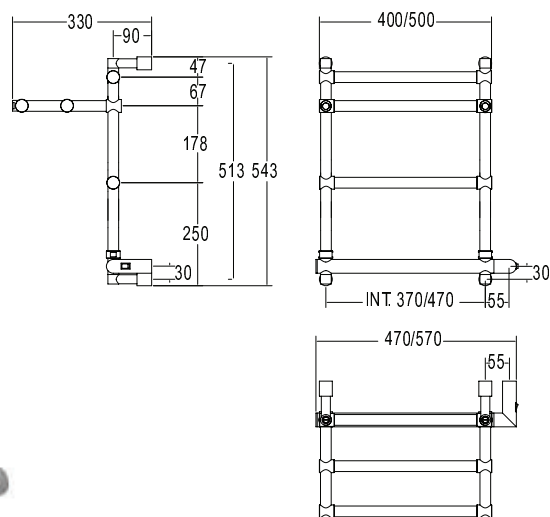

SC0554BXXX01..

Ricambi disponibili a richiesta
Spare parts available on request
Запасные части под заказ

Int.	Int.	TG			TG+V			V				
mm	inch	Watt	Kcal/h	Btu	Watt	Kcal/h	Btu	Watt	Kcal/h	Btu	Kg	Lb
370	14,57	100	86	341	100	86	341	100	86	341	8,8	19,40
470	18,50	100	86	341	150	129	511,5	150	129	511,5	9,4	20,72