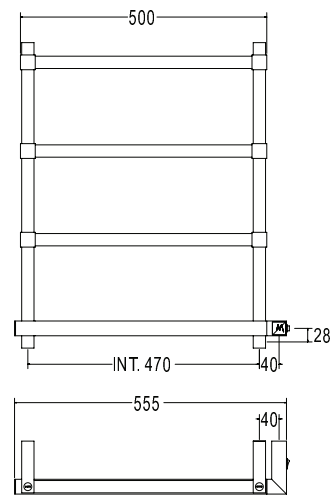

842

€ CHROME € 1.284,00

Disponibili altre finiture a pag. 12
Other finishings available at page 12
Остальные отделки на стр. 12

SC0842BXXX01..
Ricambi disponibili a richiesta
Spare parts available on request
Запасные части под заказ

Int.		TG			TG+V			V			▲	
mm	inch	Watt	Kcal/h	Btu	Watt	Kcal/h	Btu	Watt	Kcal/h	Btu	Kg	Lb
470	18,50	70	60,2	238,7	100	86	341	100	86	341	10,2	22,49

Scaldasalviette fisso componibile.

Fixed modular heated towel rail.

Модульный стационарный.

Misura del tubo	25x25 mm
Modulo aggiuntivo	180mm
Collegamento elettrico	Scatola interruttore con tasto on/off
Resistenza	Cartuccia riscaldante
Filo con presa Schuko	✓
Aromaterapia	-

Pipe dimension	25x25 mm
Additional Module	180mm
Electric connection	On/off switch box
Electric element	Cartridge heater
Wire and Schuko Plug	✓
Aromatherapy	-

Диаметр трубы	25x25 mm
Дополнительный модуль	180mm
Электрическое подключение	коробка выключателя с кнопкой вкл./выкл.
Электрический нагревательный элемент	патронный нагреватель
Кабель с евро розеткой	✓
Ароматерапия	-

318

Prezzi ricambi vedi pag. 318
Spare parts: see page 318
Запчасти на стр. 318

281

Per info vedi pag. 281
For information see pag. 281
Для информации см. стр. 281