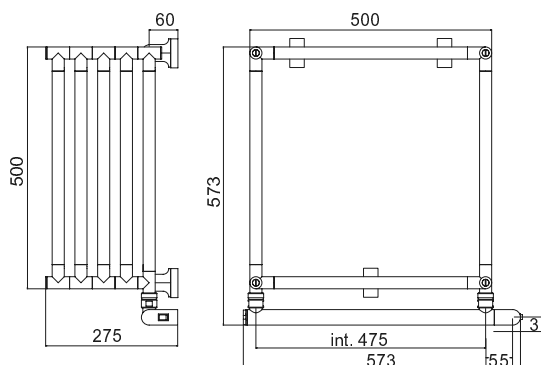

Int.		TG			TG+V			V			🔥	
mm	inch	Watt	Kcal/h	Btu	Watt	Kcal/h	Btu	Watt	Kcal/h	Btu	Kg	Lb
475	18,70	300	258	1023	300	258	1023	300	258	1023	24	52,91

Scaldasalviette fisso componibile.

Fixed modular heated towel rail.