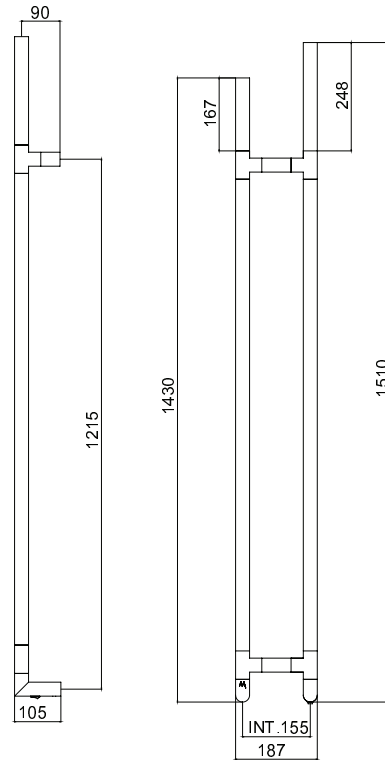

517 DX

€ CHROME € 660,00

Disponibili altre finiture a pag. 12
Other finishings available at page 12
Остальные отделки на стр. 12

SC517BXXX01..
Ricambi disponibili a richiesta
Spare parts available on request
Запасные части под заказ

Int.	Int.	TG			TG+V			V				
mm	inch	Watt	Kcal/h	Btu	Watt	Kcal/h	Btu	Watt	Kcal/h	Btu	Kg	Lb
155	6,10	100	86	341	150	129	511,5	150	129	511,5	8,4	18,52

Asta appendiaccappatoio scaldante in tubo tondo (appendini non inclusi).

Heated robe hanger staff in round tube (hangers not included).

Обогреваемая вешалка для халата из трубы круглого сечения (крючки-держатели не включены).

Misura del tubo	Ø32 mm
Modulo aggiuntivo	-
Collegamento elettrico	Scatola interruttore con tasto on/off
Resistenza	Cartuccia riscaldante
Filo con presa Schuko	✓
Aromaterapia	-

Pipe dimension	Ø32 mm
Additional Module	-
Electric connection	On/off switch box
Electric element	Cartridge heater
Wire and Schuko Plug	✓
Aromatherapy	-

Диаметр трубы	Ø32 mm
Дополнительный модуль	-
Электрическое подключение	Коробка выключателя с кнопкой вкл./выкл.
Электрический нагревательный элемент	сухого типа
Кабель с евро розеткой	✓
Ароматерапия	-

Notes: Vertical or horizontal installation possible.

Примечание: допускается вертикальный или горизонтальный монтаж.

Note: installazione in posizione verticale o orizzontale.

318 Prezzi ricambi vedi pag. 318
Spare parts: see page 318
Запчасти на стр. 318

281 Per info vedi pag. 281
For information see pag. 281
Для информации см. стр. 281