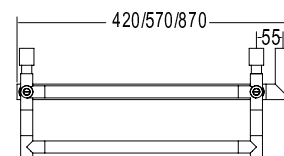

Sereno

587

€ CHROME € 720,00 587/S
CHROME € 827,00 587/M
CHROME € 946,00 587/L

Disponibili altre finiture a pag. 12
Other finishings available at page 12
Остальные отделки на стр. 12

SC0587BXXX01..
Ricambi disponibili a rici
Spare parts available on
Запасные части под заказ

Int.	Int.	TG			TG+V			V				
mm	inch	Watt	Kcal/h	Btu	Watt	Kcal/h	Btu	Watt	Kcal/h	Btu	Kg	Lb
325	12,80	70	60,2	238,7	100	86	341	100	86	341	8,2	18,08
475	18,70	100	86	341	150	129	511,5	150	129	511,5	11,2	24,69
775	30,51	150	129	511,5	200	172	682	200	172	682	12,8	28,22

Scaldasalviette fisso componibile con mensola.

Fixed modular heated towel rail with shelf.

Модульный стационарный полотенцесушитель с полкой.

Misura del tubo	Ø25 mm
Modulo aggiuntivo	100mm/200mm
Collegamento elettrico	Scatola interruttore con tasto on/off
Resistenza	Cartuccia riscaldante
Filo con presa Schuko	✓
Aromaterapia	-

Pipe dimension	Ø25 mm
Additional Module	100mm/200mm
Electric connection	On/off switch box
Electric element	Cartridge heater
Wire and Schuko Plug	✓
Aromatherapy	-

Диаметр трубы	Ø25 mm
Дополнительный модуль	100mm/200mm
Электрическое подключение	коробка выключателя с кнопкой вкл./выкл.
Электрический нагревательный элемент	патронный нагреватель
Кабель с евро розеткой	✓
Ароматерапия	-

318

Prezzi ricambi vedi pag. 318
Spare parts: see page 318
Запчасти на стр. 318

281

Per info vedi pag. 281
For information see pag. 281
Для информации см. стр. 281