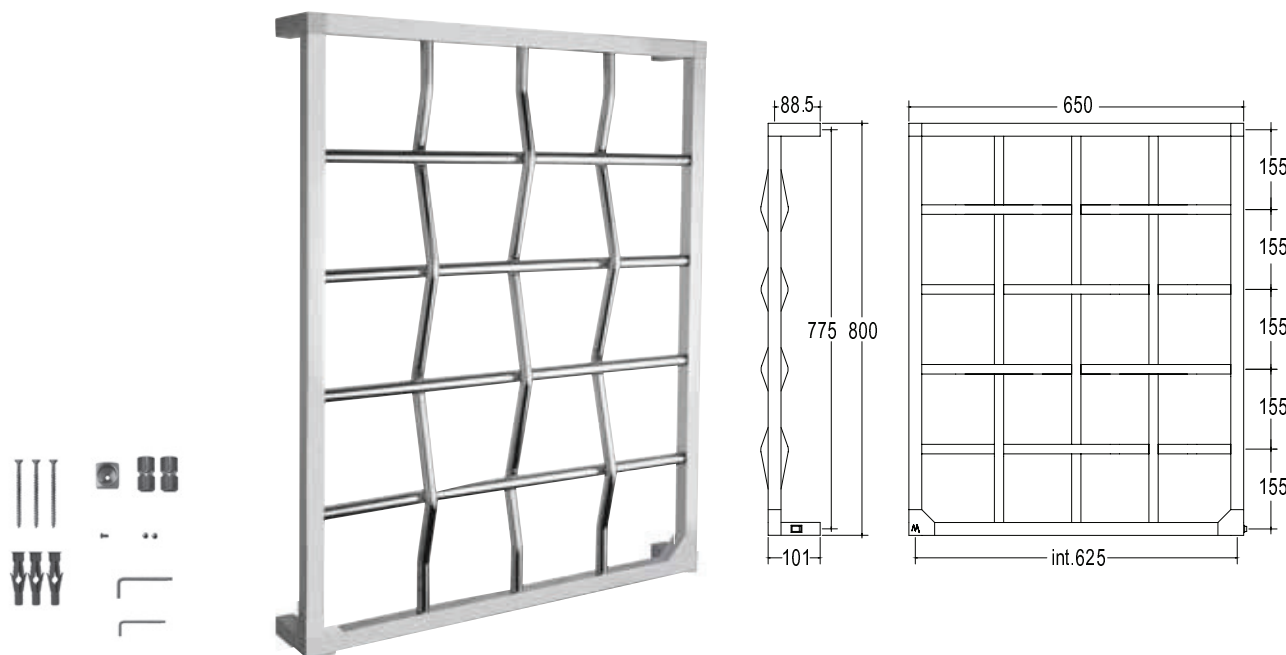

817

NON DISPONIBILI IN CLASSE II
NOT AVAILABLE WITH CLASS II
ELECTRIC ELEMENT
НЕ ДОСТУПНО В КЛАССЕ II

€ CHROME € 1.247,00

Disponibili altre finiture a pag. 12
Other finishings available at page 12
Остальные отделки на стр. 12

SC0817BXXX01..

Ricambi disponibili a richiesta
Spare parts available on request
Запасные части под заказ

Int.	Int.	TG			TG+V			V				
mm	inch	Watt	Kcal/h	Btu	Watt	Kcal/h	Btu	Watt	Kcal/h	Btu	Kg	Lb
625	24,61	150	129	511,5	150	129	511,5	150	129	511,5	6,6	14,55

Scaldasalviette fisso quadro.

Fixed squared heated towel rail.

Стационарный квадратный полотенцесушитель.

Misura del tubo	Quadro 30x30mm tondo Ø18 mm
Modulo aggiuntivo	-
Collegamento elettrico	Scatola interruttore con tasto on/off
Resistenza	Cartuccia riscaldante
Filo con presa Schuko	Disponibile con foro passacavo
Aromaterapia	-

Pipe dimension	Squared 30x30mm round Ø25 mm
Additional Module	-
Electric connection	On/off switch box
Electric element	Cartridge heater
Wire and Schuko Plug	Available with cable bushing
Aromatherapy	-

Диаметр трубы	квадратная 30x30mm диаметр Ø25 mm
Дополнительный модуль	-
Электрическое подключение	коробка выключателя с кнопкой вкл./выкл.
Электрический нагревательный элемент	патронный нагреватель
Кабель с евро розеткой	в наличии с кабельным вводом
Ароматерапия	-

➤ 318

Prezzi ricambi vedi pag. 318
Spare parts: see page 318
Запчасти на стр. 318

➤ 281

Per info vedi pag. 281
For information see pag. 281
Для информации см. стр. 281