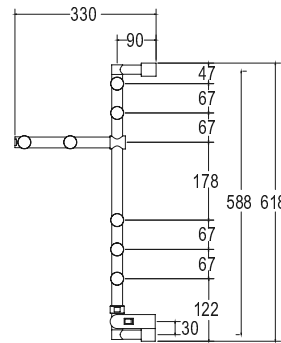

Sole

552

€ CHROME € 952,00

Disponibili altre finiture a pag. 12
Other finishings available at page 12
Остальные отделки на стр. 12

SC0552BXXX01..

Ricambi disponibili a richiesta
Spare parts available on request
Запасные части под заказ

Int.	Int.	TG			TG+V			V				
mm	inch	Watt	Kcal/h	Btu	Watt	Kcal/h	Btu	Watt	Kcal/h	Btu	Kg	Lb
370	14,57	100	86	341	150	129	511,5	150	129	511,5	11,2	24,69
470	18,50	150	129	511,5	200	172	682	200	172	682	12,2	26,90

Scaldasalviette fisso componibile, con mensola.

Fixed modular heated towel rail, with shelf.

Модульный стационарный полотенцесушитель с полкой.

Misura del tubo	Ø25 mm
Modulo aggiuntivo	67mm/178mm
Collegamento elettrico	Scatola interruttore con tasto on/off
Resistenza	Cartuccia riscaldante
Filo con presa Schuko	✓
Aromaterapia	✓

Pipe dimension	Ø25 mm
Additional Module	67mm/178mm
Electric connection	On/off switch box
Electric element	Cartridge heater
Wire and Schuko Plug	✓
Aromatherapy	✓

Диаметр трубы	Ø25 mm
Дополнительный модуль	67mm/178mm
Электрическое подключение	коробка выключателя с кнопкой вкл./выкл.
Электрический нагревательный элемент	патронный нагреватель
Кабель с евро розеткой	✓
Ароматерапия	✓

318

Prezzi ricambi vedi pag. 318
Spare parts: see page 318
Запчасти на стр. 318

281

Per info vedi pag. 281
For information see pag. 281
Для информации см. стр. 281