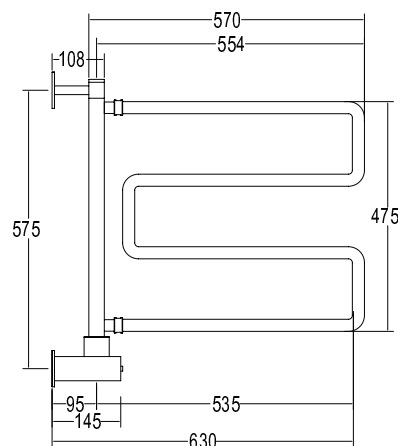

Vento

500/SP

€ **CHROME € 450,00**

Disponibili altre finiture a pag. 12
Other finishings available at page 12
Остальные отделки на стр. 12

SC0500BXXX02..
Ricambi disponibili a richiesta
Spare parts available on request
Запасные части под заказ

Int.		TG			TG+V			V				
mm	inch	Watt	Kcal/h	Btu	Watt	Kcal/h	Btu	Watt	Kcal/h	Btu	Kg	Lb
575	22,64	70	60,2	238,7	70	60,2	238,7	70	60,2	238,7	5,2	11,46

Scaldasalviette girevole.

Hinged heated towel rail.

Поворотный полотенцесушитель.

Misura del tubo	Ø25 mm
Modulo aggiuntivo	-
Collegamento elettrico	Scatola interruttore con tasto on/off
Resistenza	Cartuccia riscaldante
Filo con presa Schuko	✓
Aromaterapia	-

Pipe dimension	Ø25 mm
Additional Module	-
Electric connection	On/off switch box
Electric element	Cartridge heater
Wire and Schuko Plug	✓
Aromatherapy	-

Диаметр трубы	Ø25 mm
Дополнительный модуль	-
Электрическое подключение	коробка выключателя с кнопкой вкл./выкл.
Электрический нагревательный элемент	патронный нагреватель
Кабель с евро розеткой	✓
Ароматерапия	-

➤ **318** Prezzi ricambi vedi pag. 318
Spare parts: see page 318
Запчасти на стр. 318

➤ **281** Per info vedi pag. 281
For information see pag. 281
Для информации см. стр. 281