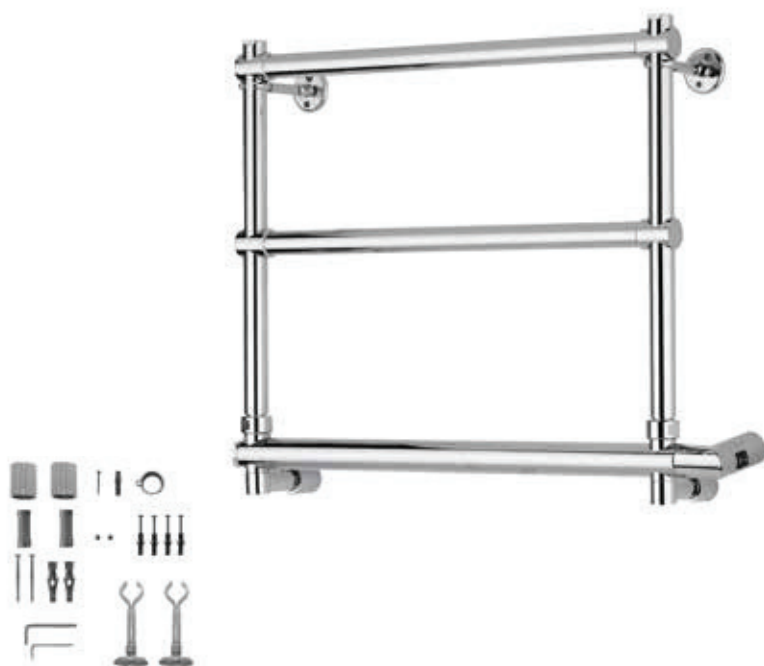

Sole

540

€ CHROME € 494,00

Disponibili altre finiture a pag. 12
Other finishings available at page 12
Остальные отделки на стр. 12

SC0540BXXX01..

Ricambi disponibili a richiesta
Spare parts available on request
Запасные части под заказ

Int.		TG			TG+V			V				
mm	inch	Watt	Kcal/h	Btu	Watt	Kcal/h	Btu	Watt	Kcal/h	Btu	Kg	Lb
370	14,57	50	43	170,5	70	60,2	238,7	70	60,2	238,7	5,4	11,90
470	18,50	50	43	170,5	70	60,2	238,7	70	60,2	238,7	5,8	12,79

Scaldasalviette fisso componibile, con forcelle regolabili.

Fixed modular heated towel rail with adjustable wall bracket fork.

Модульный стационарный полотенцесушитель с регулируемыми крепежами вилочного типа.

Misura del tubo	Ø25 mm
Modulo aggiuntivo	67mm/178mm
Collegamento elettrico	Scatola interruttore con tasto on/off
Resistenza	Cartuccia riscaldante
Filo con presa Schuko	✓
Aromaterapia	-

Pipe dimension	Ø25 mm
Additional Module	67mm/178mm
Electric connection	On/off switch box
Electric element	Cartridge heater
Wire and Schuko Plug	✓
Aromatherapy	-

Диаметр трубы	Ø25 mm
Дополнительный модуль	67mm/178mm
Электрическое подключение	коробка выключателя с кнопкой вкл./выкл.
Электрический нагревательный элемент	патронный нагреватель
Кабель с евро розеткой	✓
Ароматерапия	-

> 318

Prezzi ricambi vedi pag. 318
Spare parts: see page 318
Запчасти на стр. 318

> 281

Per info vedi pag. 281
For information see pag. 281
Для информации см. стр. 281