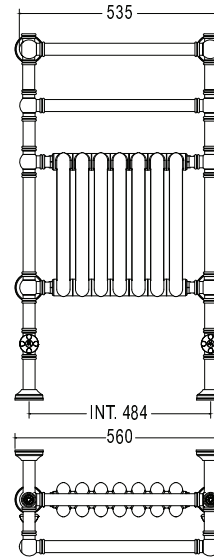

9-513

CHROME € 2.218,00

Disponibili altre finiture a pag. 12
Other finishings available at page 12
Остальные отделки на стр. 12

SC9513BXXX01..
Ricambi disponibili a richiesta
Spare parts available on request
Запасные части под заказ

9-213/SW

A richiesta con maniglia SWAROVSKI
Swarovski handle at request
По запросу с ручками Сваровки

Particolari decorati
Decorative details
декоративные элементы

SCALDASALVIETTE ELETTRICI
ELECTRIC HEATED TOWEL RAILS
ЭЛЕКТРИЧЕСКИЕ ПОЛОТЕНЦЕСУШИТЕЛИ

Int.		TG			TG+V			V			▲	
mm	inch	Watt	Kcal/h	Btu	Watt	Kcal/h	Btu	Watt	Kcal/h	Btu	Kg	Lb
484	19,06	300	258	1023	300	258	1023	300	258	1023	23,1	50,93

Scaldasalviette fisso componibile INT.484mm in ottone (con radiatore interno in alluminio)
CON ROSONI IN BARRA DI OTTONE.

Fixed modular brass heated towel rail int. 484mm (with internal aluminum radiator) WITH BRASS BAR WASHERS.

Модульный стационарный полотенцесушитель из латуни с межросовым расстоянием 484 мм (с внутренним алюминиевым радиатором) С НАКЛАДКАМИ ИЗ ЦЕЛЬНОЙ ЛАТУНИ.

Misura del tubo	Ø 32mm
Modulo aggiuntivo	150mm/250mm
Collegamento elettrico	Scatola interruttore con tasto on/off
Resistenza	Cartuccia riscaldante
Filo con presa Schuko	✓
Aromaterapia	✓

Pipe dimension	Ø 32mm
Additional Module	150mm/250mm
Electric connection	On/off switch box
Electric element	Cartridge heater
Wire and Schuko Plug	✓
Aromatherapy	✓

Диаметр трубы	Ø 32mm
Дополнительный модуль	150mm/250mm
Электрическое подключение	коробка выключателя с кнопкой вкл./выкл.
Электрический нагревательный элемент	патронный нагреватель
Кабель с евро розеткой	✓
Ароматерапия	✓

318 Prezzi ricambi vedi pag. 318
Spare parts: see page 318
Запчасти на стр. 318

281 Per info vedi pag. 281
For information see pag. 281
Для информации см. стр. 281