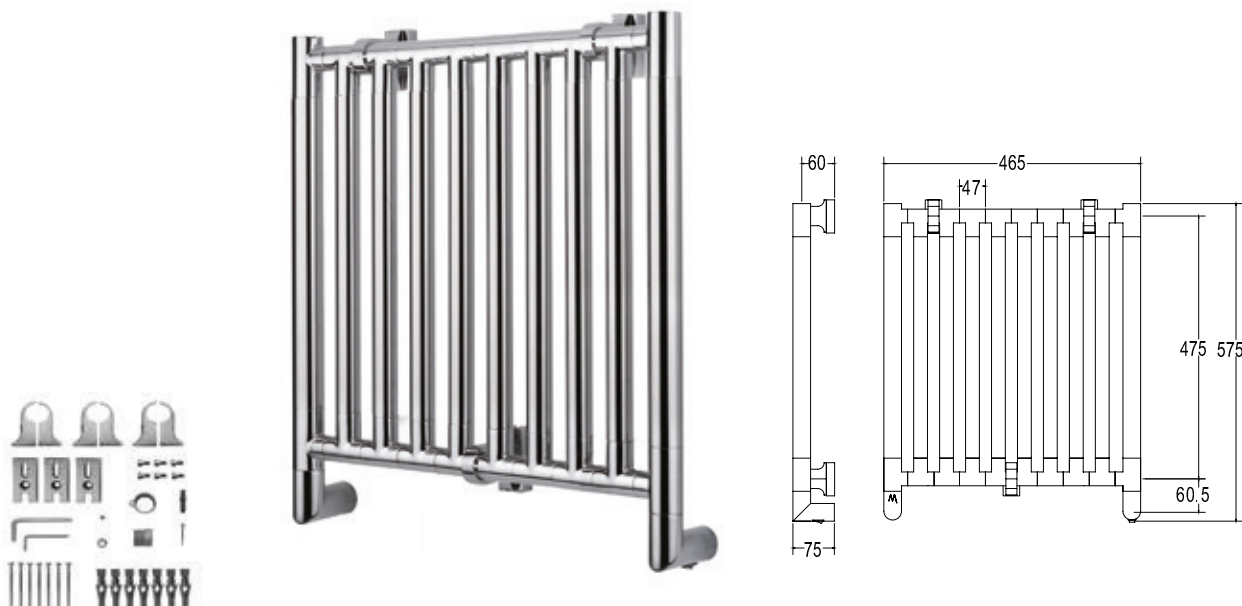

Cielo

580/M

€ CHROME € 1.171,00

Disponibili altre finiture a pag. 12
Other finishings available at page 12
Остальные отделки на стр. 12

SC0580BXXX01..

Ricambi disponibili a richiesta
Spare parts available on request
Запасные части под заказ

Int.	Int.	TG			TG+V			V				
mm	inch	Watt	Kcal/h	Btu	Watt	Kcal/h	Btu	Watt	Kcal/h	Btu	Kg	Lb
475	18,70	150	129	511,5	150	129	511,5	150	129	511,5	14,2	31,31

Scaldasalviette fisso componibile.

Fixed modular heated towel rail.

Модульный стационарный полотенцесушитель.

Misura del tubo	Ø25mm/Ø32mm
Modulo aggiuntivo	47 mm
Collegamento elettrico	Scatola interruttore con tasto on/off
Resistenza	Cartuccia riscaldante
Filo con presa Schuko	Disponibile con foro passacavo
Aromaterapia	-

Pipe dimension	Ø25mm/Ø32mm
Additional Module	47 mm
Electric connection	On/off switch box
Electric element	Cartridge heater
Wire and Schuko Plug	Available with cable bushing
Aromatherapy	-

Диаметр трубы	Ø25mm/Ø32mm
Дополнительный модуль	47 mm
Электрическое подключение	коробка выключателя с кнопкой вкл./выкл.
Электрический нагревательный элемент	патронный нагреватель
Кабель с евро розеткой	в наличии с кабельным вводом
Ароматерапия	-

> 318

Prezzi ricambi vedi pag. 318
Spare parts: see page 318
Запчасти на стр. 318

> 281

Per info vedi pag. 281
For information see pag. 281
Для информации см. стр. 281