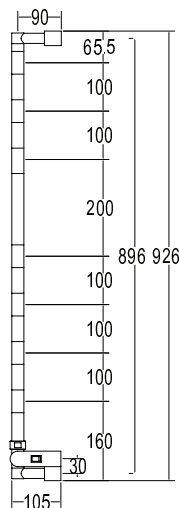

584/8

€ CHROME € 877,00 **584/8/S**
CHROME € 1.005,00 **584/8/M**
CHROME € 1.161,00 **584/8/L**

Disponibili altre finiture a pag. 12
Other finishings available at page 12
Остальные отделки на стр. 12

SC0584BXXX01..
Ricambi disponibili a richiesta
Spare parts available on request
Запасные части под заказ

SCALDASALVIETTE ELETTRICI
ELECTRIC HEATED TOWEL RAILS
ЭЛЕКТРИЧЕСКИЕ ПОЛОТЕНЦЕСУШИТЕЛИ

Int.	Int.	TG			TG+V			V				
mm	inch	Watt	Kcal/h	Btu	Watt	Kcal/h	Btu	Watt	Kcal/h	Btu	Kg	Lb
325	12,80	70	60,2	238,7	100	86	341	100	86	341	10,6	23,37
475	18,70	100	86	341	150	129	511,5	150	129	511,5	12,2	26,90
775	30,51	200	172	682	200	172	682	200	172	682	15,4	33,95

Scaldasalviette fisso componibile.

Fixed modular heated towel rail.

Модульный стационарный полотенцесушитель.

Misura del tubo	Ø25 mm
Modulo aggiuntivo	100mm/200mm
Collegamento elettrico	Scatola interruttore con tasto on/off
Resistenza	Cartuccia riscaldante
Filo con presa Schuko	✓
Aromaterapia	✓

Pipe dimension	Ø25 mm
Additional Module	100mm/200mm
Electric connection	On/off switch box
Electric element	Cartridge heater
Wire and Schuko Plug	✓
Aromatherapy	✓

Диаметр трубы	Ø25 mm
Дополнительный модуль	100mm/200mm
Электрическое подключение	коробка выключателя с кнопкой вкл./выкл.
Электрический нагревательный элемент	патронный нагреватель
Кабель с евро розеткой	✓
Ароматерапия	✓

318 Prezzi ricambi vedi pag. 318
Spare parts: see page 318
Запчасти на стр. 318

281 Per info vedi pag. 281
For information see pag. 281
Для информации см. стр. 281