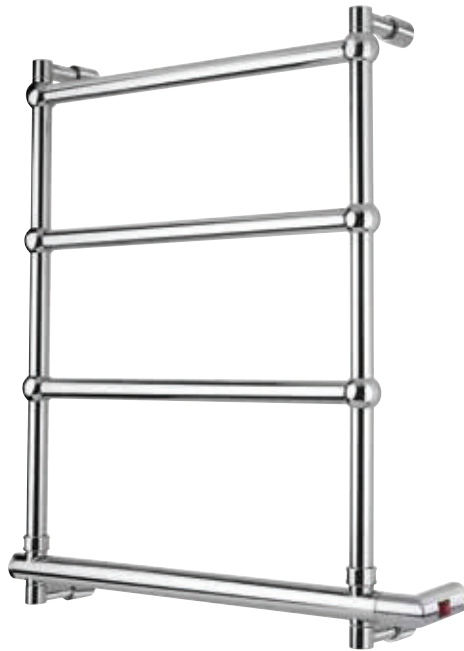

Sole

542/TS

€ CHROME € 688,00

Disponibili altre finiture a pag. 12
Other finishings available at page 12
Остальные отделки на стр. 12

SC0542BXXX03..

Ricambi disponibili a richiesta
Spare parts available on request
Запасные части под заказ

Int.	Int.	TG			TG+V			V				
mm	inch	Watt	Kcal/h	Btu	Watt	Kcal/h	Btu	Watt	Kcal/h	Btu	Kg	Lb
360	14,17	70	60,2	238,7	100	86	341	100	86	341	8,6	18,96
460	18,11	70	60,2	238,7	100	86	341	100	86	341	9,2	20,28

Scaldasalviette fisso componibile,
con particolari tondi Ø40 mm.

Fixed modular heated towel rail
with round parts Ø40 mm.

Модульный стационарный полотенцесушитель
с квадратными круглый Ø40 мм.

Misura del tubo	Ø25 mm
Modulo aggiuntivo	67mm/178mm
Collegamento elettrico	Scatola interruttore con tasto on/off
Resistenza	Cartuccia riscaldante
Filo con presa Schuko	✓
Aromaterapia	✓

Pipe dimension	Ø25 mm
Additional Module	67mm/178mm
Electric connection	On/off switch box
Electric element	Cartridge heater
Wire and Schuko Plug	✓
Aromatherapy	✓

Диаметр трубы	Ø25 mm
Дополнительный модуль	67mm/178mm
Электрическое подключение	коробка выключателя с кнопкой вкл./выкл.
Электрический нагревательный элемент	патронный нагреватель
Кабель с евро розеткой	✓
Ароматерапия	✓

318 Prezzi ricambi vedi pag. 318
Spare parts: see page 318
Запчасти на стр. 318

281 Per info vedi pag. 281
For information see pag. 281
Для информации см. стр. 281