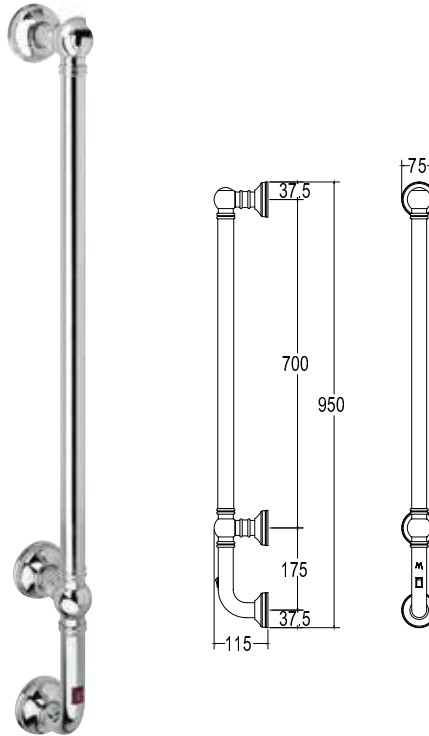

SCALDASALVETTE ELETTRICI
ELECTRIC HEATED TOWEL RAILS
ЭЛЕКТРИЧЕСКИЕ ПОДОТЕНДЕСУШИТЕЛИ

Int.		TG			TG+V			V				
mm	inch	Watt	Kcal/h	Btu	Watt	Kcal/h	Btu	Watt	Kcal/h	Btu	Kg	Lb
700	34,45	15	12,9	51,15	15	12,9	51,15	15	12,9	51,15	5,1	11,24

Asta appendiccappatoio scaldante in tubo tondo (appendini non inclusi) con rosoni in barra di ottone.

Heated robe hanger staff in round tube (hangers not included) with brass bar washers.

Обогреваемая вешалка для халата из трубы круглого сечения (крючки-держатели не включены) с накладками из цельной латуни.

Misura del tubo	Ø32 mm
Modulo aggiuntivo	-
Collegamento elettrico	Scatola interruttore con tasto on/off
Resistenza	Cavo a secco
Filo con presa Schuko	✓
Aromaterapia	-

Note: installazione in posizione verticale o orizzontale.

Pipe dimension	Ø32 mm
Additional Module	-
Electric connection	On/off switch box
Electric element	Dry heating wire
Wire and Schuko Plug	✓
Aromatherapy	-

Notes: Vertical or horizontal installation possible.

Диаметр трубы	Ø32 mm
Дополнительный модуль	-
Электрическое подключение	коробка выключателя с кнопкой вкл./выкл.
Электрический нагревательный элемент	сухого типа
Кабель с евро розеткой	✓
Ароматерапия	-

Примечан ие: допускается вертикальный или горизонтальный монтаж.

318

Prezzi ricambi vedi pag. 318
Spare parts: see page 318
Запчасти на стр. 318

281

Per info vedi pag. 281
For information see pag. 281
Для информации см. стр. 281