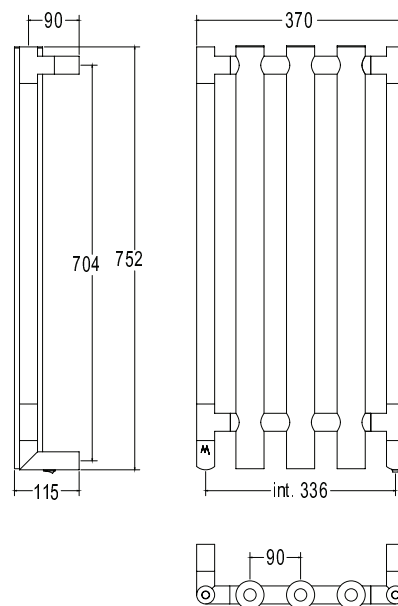

SCALDASALVIETTE ELETTRICI
ELECTRIC HEATED TOWEL RAILS
ЭЛЕКТРИЧЕСКИЕ ПОЛОТЕНЦЕСУШИТЕЛИ

Int.		TG			TG+V			V				
mm	inch	Watt	Kcal/h	Btu	Watt	Kcal/h	Btu	Watt	Kcal/h	Btu	Kg	Lb
336	13,23	150	129	511,5	150	129	511,5	150	129	511,5	19,2	42,33

Scaldasalviette fisso componibile.

Fixed modular heated towel rail.

Модульный стационарный полотенцесушитель.

Misura del tubo	Ø50mm/Ø32mm
Modulo aggiuntivo	90mm
Collegamento elettrico	Scatola interruttore con tasto on/off
Resistenza	Cartuccia riscaldante
Filo con presa Schuko	Disponibile con foro passacavo
Aromaterapia	-

Pipe dimension	Ø50mm/Ø32mm
Additional Module	90mm
Electric connection	On/off switch box
Electric element	Cartridge heater
Wire and Schuko Plug	Available with cable bushing
Aromatherapy	-

Диаметр трубы	Ø50mm/Ø32mm
Дополнительный модуль	90mm
Электрическое подключение	коробка выключателя с кнопкой вкл./выкл.
Электрический нагревательный элемент	патронный нагреватель
Кабель с евро розеткой	в наличии с кабельным вводом
Ароматерапия	-

318

Prezzi ricambi vedi pag. 318
Spare parts: see page 318
Запчасти на стр. 318

281

Per info vedi pag. 281
For information see pag. 281
Для информации см. стр. 281