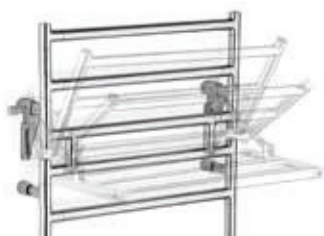

Sereno

583

€ CHROME € 1.170,00 **583/S**
CHROME € 1.289,00 **583/M**
CHROME € 1.432,00 **583/L**

Disponibili altre finiture a pag. 12
Other finishings available at page 12
Остальные отделки на стр. 12

SPORGENZA MENSOLA
RIBALTABILE 390