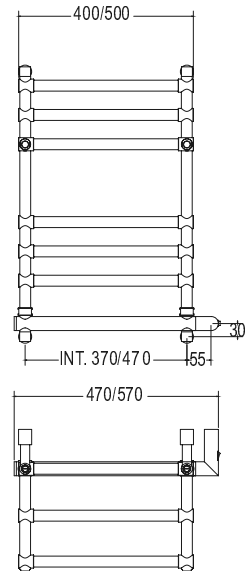

SC0552BXXX01..

Ricambi disponibili a richiesta
Spare parts available on request
Запасные части под заказ

Int.	Int.	TG			TG+V			V				
mm	inch	Watt	Kcal/h	Btu	Watt	Kcal/h	Btu	Watt	Kcal/h	Btu	Kg	Lb
370	14,57	100	86	341	150	129	511,5	150	129	511,5	11,2	24,69
470	18,50	150	129	511,5	200	172	682	200	172	682	12,2	26,90