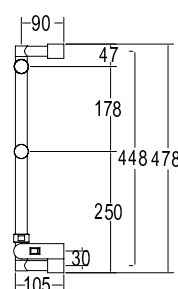

542/3

€ CHROME € 551,00

Disponibili altre finiture a pag. 12
Other finishings available at page 12
Остальные отделки на стр. 12