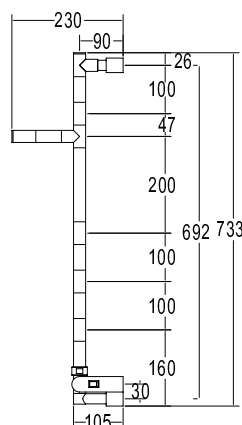

Sereno

587

€ CHROME € 720,00 587/S
CHROME € 827,00 587/M
CHROME € 946,00 587/L

Disponibili altre finiture a pag. 12
Other finishings available at page 12
Остальные отделки на стр. 12

SC0587BXXX01..
Ricambi disponibili a rici
Spare parts available on
Запасные части под заказ

Int.	Int.	TG			TG+V			V				
mm	inch	Watt	Kcal/h	Btu	Watt	Kcal/h	Btu	Watt	Kcal/h	Btu	Kg	Lb
325	12,80	70	60,2	238,7	100	86	341	100	86	341	8,2	18,08
475	18,70	100	86	341	150	129	511,5	150	129	511,5	11,2	24,69
775	30,51	150	129	511,5	200	172	682	200	172	682	12,8	28,22

Scaldasalviette fisso componibile con mensola.

Fixed modular heated towel rail with shelf.

Модульный стационарный полотенцесушитель с полкой.

Misura del tubo	Ø25 mm
Modulo aggiuntivo	100mm/200mm
Collegamento elettrico	Scatola interruttore con tasto on/off
Resistenza	Cartuccia riscaldante
Filo con presa Schuko	✓
Aromaterapia	-

Pipe dimension	Ø25 mm
Additional Module	100mm/200mm
Electric connection	On/off switch box
Electric element	Cartridge heater
Wire and Schuko Plug	✓
Aromatherapy	-

Диаметр трубы	Ø25 mm
Дополнительный модуль	100mm/200mm
Электрическое подключение	коробка выключателя с кнопкой вкл./выкл.
Электрический нагревательный элемент	патронный нагреватель
Кабель с евро розеткой	✓
Ароматерапия	-

318

Prezzi ricambi vedi pag. 318
Spare parts: see page 318
Запчасти на стр. 318

281

Per info vedi pag. 281
For information see pag. 281
Для информации см. стр. 281