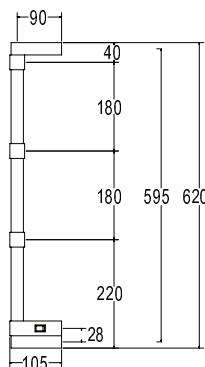

842

€ CHROME € 1.284,00

Disponibili altre finiture a pag. 12
Other finishings available at page 12
Остальные отделки на стр. 12

SC0842BXXX01..
Ricambi disponibili a richiesta
Spare parts available on request
Запасные части под заказ

Int.		TG			TG+V			V			▲	
mm	inch	Watt	Kcal/h	Btu	Watt	Kcal/h	Btu	Watt	Kcal/h	Btu	Kg	Lb
470	18,50	70	60,2	238,7	100	86	341	100	86	341	10,2	22,49

Scaldasalviette fisso componibile.

Fixed modular heated towel rail.

Модульный стационарный.

Misura del tubo	25x25 mm
Modulo aggiuntivo	180mm
Collegamento elettrico	Scatola interruttore con tasto on/off
Resistenza	Cartuccia riscaldante
Filo con presa Schuko	✓
Aromaterapia	-

Pipe dimension	25x25 mm
Additional Module	180mm
Electric connection	On/off switch box
Electric element	Cartridge heater
Wire and Schuko Plug	✓
Aromatherapy	-

Диаметр трубы	25x25 mm
Дополнительный модуль	180mm
Электрическое подключение	коробка выключателя с кнопкой вкл./выкл.
Электрический нагревательный элемент	патронный нагреватель
Кабель с евро розеткой	✓
Ароматерапия	-

318

Prezzi ricambi vedi pag. 318
Spare parts: see page 318
Запчасти на стр. 318

281

Per info vedi pag. 281
For information see pag. 281
Для информации см. стр. 281