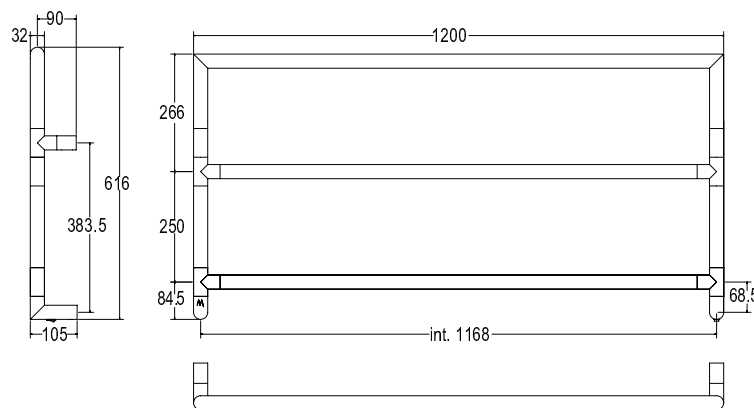

Int.		TG			TG+V			V				
mm	inch	Watt	Kcal/h	Btu	Watt	Kcal/h	Btu	Watt	Kcal/h	Btu	Kg	Lb
1168	45,98	150	129	511,5	150	129	511,5	150	129	511,5	12	26,46

Scaldasalviette fisso componibile.

Fixed modular heated towel rail.

Модульный стационарный полотенцесушитель.

Misura del tubo	Ø32 mm
Modulo aggiuntivo	250mm
Collegamento elettrico	Scatola interruttore con tasto on/off
Resistenza	Cartuccia riscaldante
Filo con presa Schuko	Disponibile con foro passacavo
Aromaterapia	-

Pipe dimension	Ø32 mm
Additional Module	250mm
Electric connection	On/off switch box
Electric element	Cartridge heater
Wire and Schuko Plug	Available with cable bushing
Aromatherapy	-

Диаметр трубы	Ø32 mm
Дополнительный модуль	250mm
Электрическое подключение	коробка выключателя с кнопкой вкл./выкл.
Электрический нагревательный элемент	патронный нагреватель
Кабель с евро розеткой	в наличии с кабельным вводом
Ароматерапия	-

318 Prezzi ricambi vedi pag. 318
Spare parts: see page 318
Запчасти на стр. 318

281 Per info vedi pag. 281
For information see pag. 281
Для информации см. стр. 281