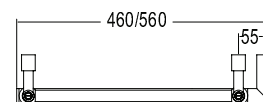

SC0564BXXX01..

Ricambi disponibili a richiesta
Spare parts available on request
Запасные части под заказ

Int.		TG			TG+V			V				
mm	inch	Watt	Kcal/h	Btu	Watt	Kcal/h	Btu	Watt	Kcal/h	Btu	Kg	Lb
360	14,17	100	86	341	150	129	511,5	150	129	511,5	15,4	33,95
460	18,11	150	129	511,5	200	172	682	200	172	682	16,4	36,16

Scaldasalviette fisso componibile con particolari sferici.

Fixed modular heated towel rail with spherical parts.

Модульный стационарный полотенцесушитель.

Misura del tubo	Ø 25mm
Modulo aggiuntivo	67mm/178mm
Collegamento elettrico	Scatola interruttore con tasto on/off
Resistenza	Cartuccia riscaldante
Filo con presa Schuko	✓
Aromaterapia	✓

Pipe dimension	Ø 25mm
Additional Module	67mm/178mm
Electric connection	On/off switch box
Electric element	Cartridge heater
Wire and Schuko Plug	✓
Aromatherapy	✓

Диаметр трубы	Ø 25mm
Дополнительный модуль	67mm/178mm
Электрическое подключение	коробка выключателя с кнопкой вкл./выкл.
Электрический нагревательный элемент	патронный нагреватель
Кабель с евро розеткой	✓
Ароматерапия	✓