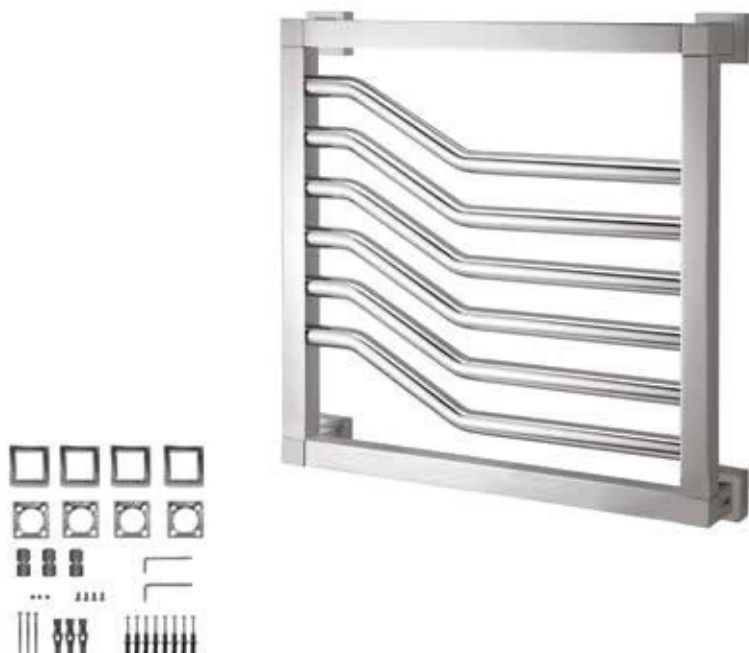

€ **CHROME € 1.286,00**

Disponibili altre finiture a pag. 12
Other finishings available at page 12
Остальные отделки на стр. 12

SCALDASALVIETTE ELETTRICI
ELECTRIC HEATED TOWEL RAILS
ЭЛЕКТРИЧЕСКИЕ ПОЛОТЕНЦЕСУШИТЕЛИ