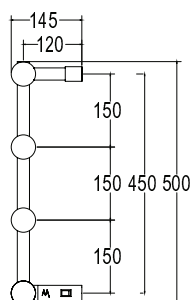

Int.	Int.	TG			TG+V			V				
mm	inch	Watt	Kcal/h	Btu	Watt	Kcal/h	Btu	Watt	Kcal/h	Btu	Kg	Lb
400	15,75	100	86	341	100	86	341	100	86	341	14	30,86
600	23,62	100	86	341	150	129	511,5	150	129	511,5	16	35,27
800	31,50	150	129	511,5	150	129	511,5	150	129	511,5	20	44,09

Scaldasalviette fisso componibile.

Fixed modular heated towel rail.

Модульный стационарный полотенцесушитель.

Misura del tubo	Ø50mm/Ø25mm
Modulo aggiuntivo	150mm
Collegamento elettrico	Scatola interruttore con tasto on/off
Resistenza	Cartuccia riscaldante
Filo con presa Schuko	Disponibile con foro passacavo
Aromaterapia	-

Pipe dimension	Ø50mm/Ø25mm
Additional Module	150mm
Electric connection	On/off switch box
Electric element	Cartridge heater
Wire and Schuko Plug	Available with cable bushing
Aromatherapy	-

Диаметр трубы	Ø50mm/Ø25mm
Дополнительный модуль	150mm
Электрическое подключение	коробка выключателя с кнопкой вкл./выкл.
Электрический нагревательный элемент	патронный нагреватель
Кабель с евро розеткой	в наличии с кабельным вводом
Ароматерапия	-

➤ **318**

Prezzi ricambi vedi pag. 318
Spare parts: see page 318
Запчасти на стр. 318

➤ **281**

Per info vedi pag. 281
For information see pag. 281
Для информации см. стр. 281