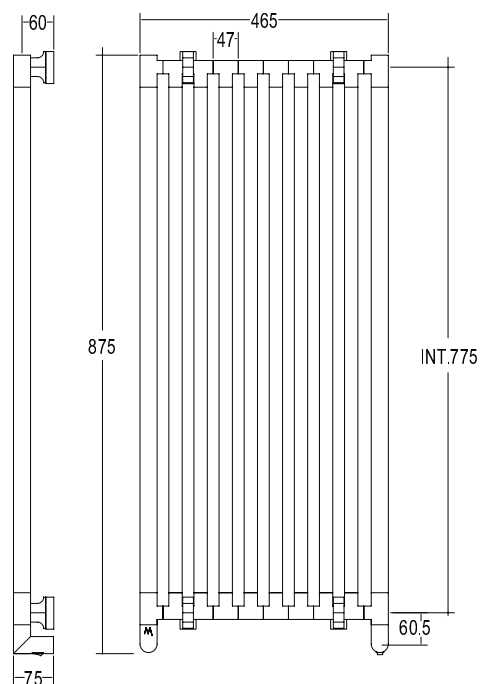

SCALDASALVIETTE ELETTRICI
ELECTRIC HEATED TOWEL RAILS
ЭЛЕКТРИЧЕСКИЕ ПОЛОТЕНЦЕСУШИТЕЛИ

Int.		TG			TG+V			V				
mm	inch	Watt	Kcal/h	Btu	Watt	Kcal/h	Btu	Watt	Kcal/h	Btu	Kg	Lb
775	30,51	200	172	682	200	172	682	200	172	682	18	39,68

Scaldasalviette fisso componibile.

Fixed modular heated towel rail.

Модульный стационарный полотенцесушитель.

Misura del tubo	Ø25mm/Ø32mm
Modulo aggiuntivo	47 mm
Collegamento elettrico	Scatola interruttore con tasto on/off
Resistenza	Cartuccia riscaldante
Filo con presa Schuko	Disponibile con foro passacavo
Aromaterapia	-

Pipe dimension	Ø25mm/Ø32mm
Additional Module	47 mm
Electric connection	On/off switch box
Electric element	Cartridge heater
Wire and Schuko Plug	Available with cable bushing
Aromatherapy	-

Диаметр трубы	Ø25mm/Ø32mm
Дополнительный модуль	47 mm
Электрическое подключение	коробка выключателя с кнопкой вкл./выкл.
Электрический нагревательный элемент	патронный нагреватель
Кабель с евро розеткой	в наличии с кабельным вводом
Ароматерапия	-

318 Prezzi ricambi vedi pag. 318
Spare parts: see page 318
Запчасти на стр. 318

281 Per info vedi pag. 281
For information see pag. 281
Для информации см. стр. 281