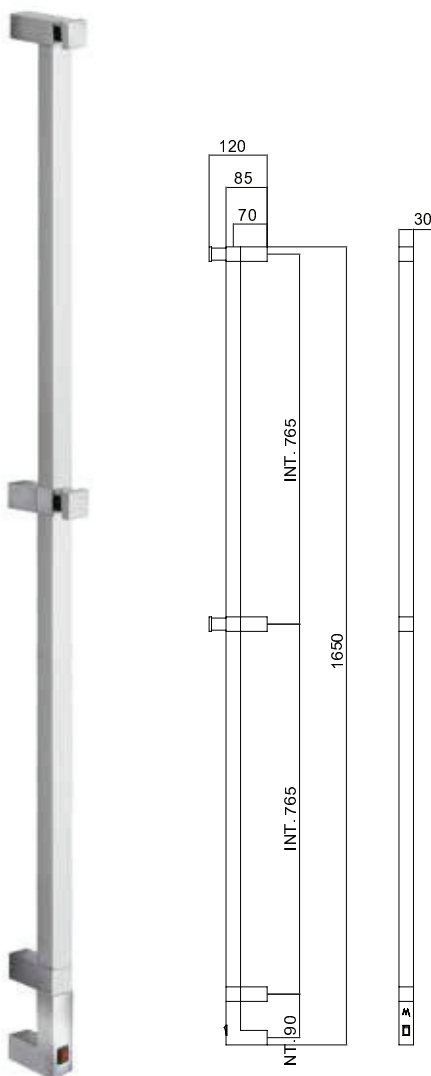

666/L

€ CHROME € 636,00

Disponibili altre finiture a pag. 12
Other finishings available at page 12
Остальные отделки на стр. 12

SC0666BXXX02..

Ricambi disponibili a richiesta
Spare parts available on request
Запасные части под заказ

Int.		TG			TG+V			V				
mm	inch	Watt	Kcal/h	Btu	Watt	Kcal/h	Btu	Watt	Kcal/h	Btu	Kg	Lb
1620	63,78	30	25,8	102,3	30	25,8	102,3	30	25,8	102,3	5	11,02

Asta appendiaccappatoio scaldante in tubo quadro (appendini inclusi).

Heated robe hanger staff in squared tube (hangers included).

Обогреваемая вешалка для халата из трубы квадратного сечения (крючки-держатели включены).

Misura del tubo	30x30mm
Modulo aggiuntivo	-
Collegamento elettrico	Scatola interruttore con tasto on/off
Resistenza	Cavo a secco
Filo con presa Schuko	Disponibile con foro passacavo
Aromaterapia	-

Note: Installazione in posizione verticale o orizzontale.

Pipe dimension	30x30mm
Additional Module	-
Electric connection	On/off switch box
Electric element	Dry heating wire
Wire and Schuko Plug	Available with cable bushing
Aromatherapy	-

Notes: Vertical or horizontal installation possible.

Диаметр трубы	30x30mm
Дополнительный модуль	-
Электрическое подключение	коробка выключателя с кнопкой вкл./выкл.
Электрический нагревательный элемент	сухого типа
Кабель с евро розеткой	в наличии с кабельным вводом
Ароматерапия	-

Примечание: допускается вертикальный или горизонтальный монтаж.

> 318

Prezzi ricambi vedi pag. 318
Spare parts: see page 318
Запчасти на стр. 318

> 281

Per info vedi pag. 281
For information see pag. 281
Для информации см. стр. 281