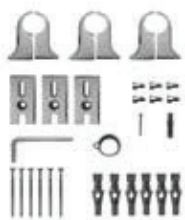

591

CHROME € 1.212,00

Disponibili altre finiture a pag. 12
Other finishings available at page 12
Остальные отделки на стр. 12

SC0591BXXX01..

Ricambi disponibili a richiesta
Spare parts available on request
Запасные части под заказ