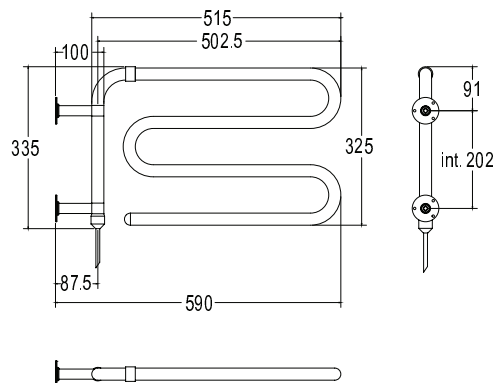

SC0610PRXX01..
Ricambi disponibili a richiesta
Spare parts available on request
Запасные части под заказ