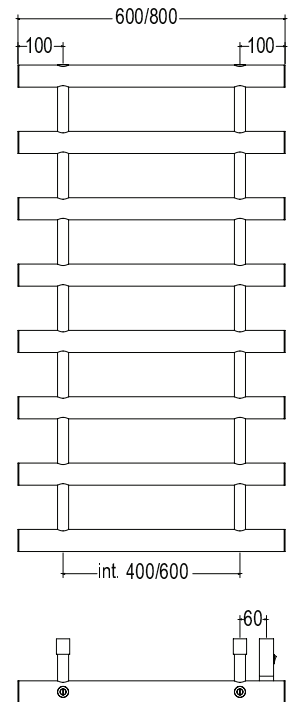

1-542/8

€ CHROME € 2.333,00

Disponibili altre finiture a pag. 12
Other finishings available at page 12
Остальные отделки на стр. 12

SC1542BXXX02..

Ricambi disponibili a richiesta
Spare parts available on request
Запасные части под заказ

Int.	Int.	TG			TG+V			V				
mm	inch	Watt	Kcal/h	Btu	Watt	Kcal/h	Btu	Watt	Kcal/h	Btu	Kg	Lb
400	15,75	300	258	1023	300	258	1023	300	258	1023	29,5	65,04
600	23,62	300	258	1023	300	258	1023	300	258	1023	35	77,16

Scaldasalviette fisso componibile.

Fixed modular heated towel rail.

Модульный стационарный полотенцесушитель.

Misura del tubo	Ø50mm/Ø25mm
Modulo aggiuntivo	150mm
Collegamento elettrico	Scatola interruttore con tasto on/off
Resistenza	Cartuccia riscaldante
Filo con presa Schuko	Disponibile con foro passacavo
Aromaterapia	-

Pipe dimension	Ø50mm/Ø25mm
Additional Module	150mm
Electric connection	On/off switch box
Electric element	Cartridge heater
Wire and Schuko Plug	Available with cable bushing
Aromatherapy	-

Диаметр трубы	Ø50mm/Ø25mm
Дополнительный модуль	150mm
Электрическое подключение	коробка выключателя с кнопкой вкл./выкл.
Электрический нагревательный элемент	патронный нагреватель
Кабель с евро розеткой	в наличии с кабельным вводом
Ароматерапия	-

> 318

Prezzi ricambi vedi pag. 318
Spare parts: see page 318
Запчасти на стр. 318

> 281

Per info vedi pag. 281
For information see pag. 281
Для информации см. стр. 281