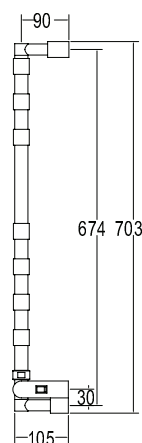

Sole

564/8 TQ

CHROME € 1.158,00

Disponibili altre finiture a pag. 12
Other finishings available at page 12
Остальные отделки на стр. 12

SC0564BXXX05..

Ricambi disponibili a richiesta
Spare parts available on request
Запасные части под заказ

Int.		TG			TG+V			V				
mm	inch	Watt	Kcal/h	Btu	Watt	Kcal/h	Btu	Watt	Kcal/h	Btu	Kg	Lb
360	14,17	100	86	341	150	129	511,5	150	129	511,5	9,8	21,61
460	18,11	100	86	341	150	129	511,5	150	129	511,5	10,8	23,81

Scaldasalviette fisso componibile,
con particolari quadri 30mmX30mm.

Fixed modular heated towel rail
with squared parts 30mmX30mm.

Модульный стационарный полотенцесушитель
с квадратными элементами 30ммX30мм.

Misura del tubo	Ø 25mm
Modulo aggiuntivo	67mm/178mm
Collegamento elettrico	Scatola interruttore con tasto on/off
Resistenza	Cartuccia riscaldante
Filo con presa Schuko	✓
Aromaterapia	✓

Pipe dimension	Ø 25mm
Additional Module	67mm/178mm
Electric connection	On/off switch box
Electric element	Cartridge heater
Wire and Schuko Plug	✓
Aromatherapy	✓

Диаметр трубы	Ø 25mm
Дополнительный модуль	67mm/178mm
Электрическое подключение	коробка выключателя с кнопкой вкл./выкл.
Электрический нагревательный элемент	патронный нагреватель
Кабель с евро розеткой	✓
Ароматерапия	✓

318

Prezzi ricambi vedi pag. 318
Spare parts: see page 318
Запчасти на стр. 318

281

Per info vedi pag. 281
For information see pag. 281
Для информации см. стр. 281