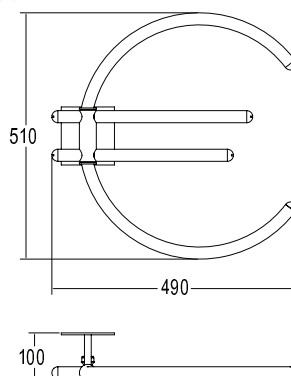

Int.	Int.	TG			TG+V			V				
mm	inch	Watt	Kcal/h	Btu	Watt	Kcal/h	Btu	Watt	Kcal/h	Btu	Kg	Lb
-	-	30	25,8	102,3	30	25,8	102,3	30	25,8	102,3	3,4	7,50

Scaldasalviette fisso "euro".

Fixed heated towel rail "euro".

Стационарный полотенцесушитель "евро".

Misura del tubo	Ø25 mm
Modulo aggiuntivo	-
Collegamento elettrico	Filo con presa schuko
Resistenza	Cavo a secco
Scatola interruttore con tasto on/off	-
Aromaterapia	-

Pipe dimension	Ø25 mm
Additional Module	-
Electric connection	Wire and schuko plug
Electric element	Dry heating wire
On/off switch box	-
Aromatherapy	-

Диаметр трубы	Ø25 mm
Дополнительный модуль	-
Электрическое подключение	кабель с евро розеткой
Электрический нагревательный элемент	сухого типа
Коробка выключателя с кнопкой вкл./выкл	-
Ароматерапия	-

> 318 Prezzi ricambi vedi pag. 318
Spare parts: see page 318
Запчасти на стр. 318

> 281 Per info vedi pag. 281
For information see pag. 281
Для информации см. стр. 281