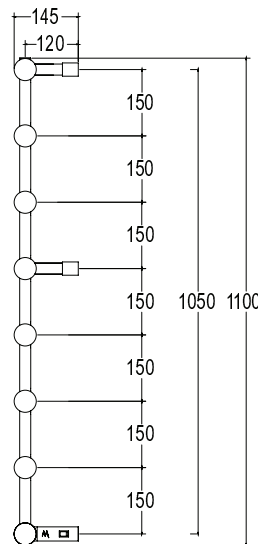

1-542/8

€ CHROME € 2.333,00

Disponibili altre finiture a pag. 12
Other finishings available at page 12
Остальные отделки на стр. 12

SC1542BXXX02..

Ricambi disponibili a richiesta
Spare parts available on request
Запасные части под заказ

Int.	Int.	TG			TG+V			V				
mm	inch	Watt	Kcal/h	Btu	Watt	Kcal/h	Btu	Watt	Kcal/h	Btu	Kg	Lb
400	15,75	300	258	1023	300	258	1023	300	258	1023	29,5	65,04
600	23,62	300	258	1023	300	258	1023	300	258	1023	35	77,16

Scaldasalviette fisso componibile.

Fixed modular heated towel rail.

Модульный стационарный полотенцесушитель.

Misura del tubo	Ø50mm/Ø25mm
Modulo aggiuntivo	150mm
Collegamento elettrico	Scatola interruttore con tasto on/off
Resistenza	Cartuccia riscaldante
Filo con presa Schuko	Disponibile con foro passacavo
Aromaterapia	-

Pipe dimension	Ø50mm/Ø25mm
Additional Module	150mm
Electric connection	On/off switch box
Electric element	Cartridge heater
Wire and Schuko Plug	Available with cable bushing
Aromatherapy	-

Диаметр трубы	Ø50mm/Ø25mm
Дополнительный модуль	150mm
Электрическое подключение	коробка выключателя с кнопкой вкл./выкл.
Электрический нагревательный элемент	патронный нагреватель
Кабель с евро розеткой	в наличии с кабельным вводом
Ароматерапия	-

> 318

Prezzi ricambi vedi pag. 318
Spare parts: see page 318
Запчасти на стр. 318

> 281

Per info vedi pag. 281
For information see pag. 281
Для информации см. стр. 281