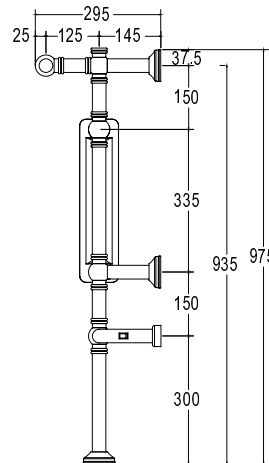

9-504

€ CHROME € 2.074,00

Disponibili altre finiture a pag. 12
Other finishings available at page 12
Остальные отделки на стр. 12

SC9504BXXX01..

Ricambi disponibili a richiesta
Spare parts available on request
Запасные части под заказ

Int.		TG			TG+V			V				
mm	inch	Watt	Kcal/h	Btu	Watt	Kcal/h	Btu	Watt	Kcal/h	Btu	Kg	Lb
550	21,65	300	258	1023	300	258	1023	300	258	1023	23,9	52,69

Scaldasalviette fisso componibile INT.550mm in ottone (con radiatore interno in alluminio) CON ROSONI IN BARRA DI OTTONE.

Fixed modular brass heated towel rail int. 550mm (with internal aluminum radiator) WITH BRASS BAR WASHERS.

Модульный стационарный полотенцесушитель из латуни с межросовым расстоянием 550 мм (с внутренним алюминиевым радиатором) С НАКЛАДКАМИ ИЗ ЦЕЛЬНОЙ ЛАТУНИ.

Misura del tubo	Ø32 mm
Modulo aggiuntivo	250mm/150mm
Collegamento elettrico	Scatola interruttore con tasto on/off
Resistenza	Cartuccia riscaldante
Filo con presa Schuko	✓
Aromaterapia	✓

Pipe dimension	Ø32 mm
Additional Module	250mm/150mm
Electric connection	On/off switch box
Electric element	Cartridge heater
Wire and Schuko Plug	✓
Aromatherapy	✓

Диаметр трубы	Ø32 mm
Дополнительный модуль	250mm/150mm
Электрическое подключение	коробка выключателя с кнопкой вкл./выкл.
Электрический нагревательный элемент	патронный нагреватель
Кабель с евро розеткой	✓
Ароматерапия	✓

> 318

Prezzi ricambi vedi pag. 318
Spare parts: see page 318
Запчасти на стр. 318

> 281

Per info vedi pag. 281
For information see pag. 281
Для информации см. стр. 281