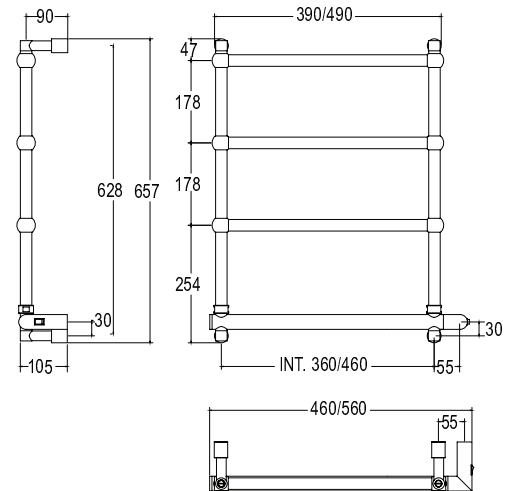

Sole

542/TS

€ CHROME € 688,00

Disponibili altre finiture a pag. 12
Other finishings available at page 12
Остальные отделки на стр. 12

SC0542BXXX03..

Ricambi disponibili a richiesta
Spare parts available on request
Запасные части под заказ

Int.	Int.	TG			TG+V			V				
mm	inch	Watt	Kcal/h	Btu	Watt	Kcal/h	Btu	Watt	Kcal/h	Btu	Kg	Lb
360	14,17	70	60,2	238,7	100	86	341	100	86	341	8,6	18,96
460	18,11	70	60,2	238,7	100	86	341	100	86	341	9,2	20,28

Scaldasalviette fisso componibile,
con particolari tondi Ø40 mm.

Fixed modular heated towel rail
with round parts Ø40 mm.

Модульный стационарный полотенцесушитель
с квадратными круглый Ø40 мм.

Misura del tubo	Ø25 mm
Modulo aggiuntivo	67mm/178mm
Collegamento elettrico	Scatola interruttore con tasto on/off
Resistenza	Cartuccia riscaldante
Filo con presa Schuko	✓
Aromaterapia	✓

Pipe dimension	Ø25 mm
Additional Module	67mm/178mm
Electric connection	On/off switch box
Electric element	Cartridge heater
Wire and Schuko Plug	✓
Aromatherapy	✓

Диаметр трубы	Ø25 mm
Дополнительный модуль	67mm/178mm
Электрическое подключение	коробка выключателя с кнопкой вкл./выкл.
Электрический нагревательный элемент	патронный нагреватель
Кабель с евро розеткой	✓
Ароматерапия	✓

318 Prezzi ricambi vedi pag. 318
Spare parts: see page 318
Запчасти на стр. 318

281 Per info vedi pag. 281
For information see pag. 281
Для информации см. стр. 281