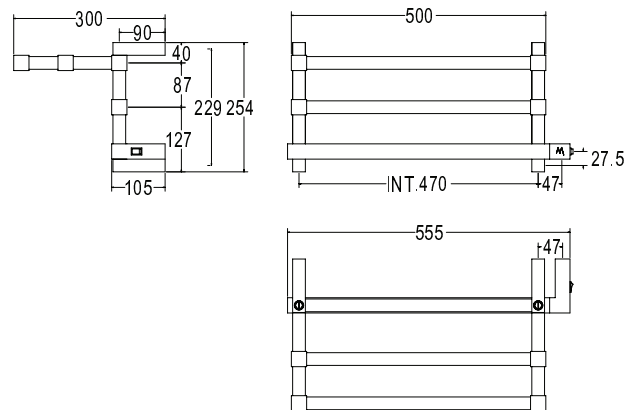

SC0892BXXX01..

Ricambi disponibili a richiesta
Spare parts available on request
Запасные части под заказ