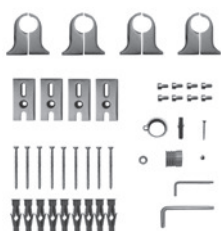

Cielo

580/XL

€ **CHROME € 1.675,00**

Disponibili altre finiture a pag. 12
Other finishings available at page 12
Остальные отделки на стр. 12

SC0580BXXX02..

Ricambi disponibili a richiesta
Spare parts available on request
Запасные части под заказ

Int.		TG			TG+V			V				
mm	inch	Watt	Kcal/h	Btu	Watt	Kcal/h	Btu	Watt	Kcal/h	Btu	Kg	Lb
1475	58,07	300	258	1023	300	258	1023	300	258	1023	27,8	61,29

Scaldasalviette fisso componibile.

Fixed modular heated towel rail.

Модульный стационарный полотенцесушитель.

Misura del tubo	Ø25mm/Ø32mm
Modulo aggiuntivo	47 mm
Collegamento elettrico	Scatola interruttore con tasto on/off
Resistenza	Cartuccia riscaldante
Filo con presa Schuko	Disponibile con foro passacavo
Aromaterapia	-

Pipe dimension	Ø25mm/Ø32mm
Additional Module	47 mm
Electric connection	On/off switch box
Electric element	Cartridge heater
Wire and Schuko Plug	Available with cable bushing
Aromatherapy	-

Диаметр трубы	Ø25mm/Ø32mm
Дополнительный модуль	47 mm
Электрическое подключение	коробка выключателя с кнопкой вкл./выкл.
Электрический нагревательный элемент	патронный нагреватель
Кабель с евро розеткой	в наличии с кабельным вводом
Ароматерапия	-

318

Prezzi ricambi vedi pag. 318
Spare parts: see page 318
Запчасти на стр. 318

281

Per info vedi pag. 281
For information see pag. 281
Для информации см. стр. 281