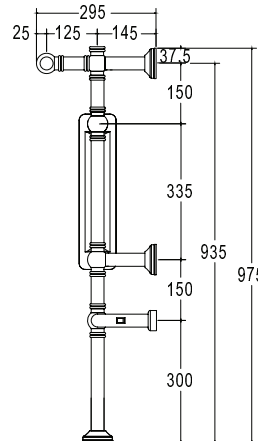

9-503

CHROME € 2.074,00

Disponibili altre finiture a pag. 12
Other finishings available at page 12
Остальные отделки на стр. 12

SCALDASALVIETTE ELETTRICI
ELECTRIC HEATED TOWEL RAILS
ЭЛЕКТРИЧЕСКИЕ ПОЛОТЕНЦЕСУШИТЕЛИ

SC9503BXXX01..

Ricambi disponibili a richiesta
Spare parts available on request
Запасные части под заказ

Int.		TG			TG+V			V				
mm	inch	Watt	Kcal/h	Btu	Watt	Kcal/h	Btu	Watt	Kcal/h	Btu	Kg	Lb
484	19,06	300	258	1023	300	258	1023	300	258	1023	23,1	50,93

Scaldasalviette fisso componibile INT.484mm in ottone (con radiatore interno in alluminio)
CON ROSONI IN BARRA DI OTTONE.

Fixed modular brass heated towel rail int. 484mm (with internal aluminum radiator) WITH BRASS BAR WASHERS.

Модульный стационарный полотенцесушитель из латуни с межросовым расстоянием 484 мм (с внутренним алюминиевым радиатором) С НАКЛАДКАМИ ИЗ ЦЕЛЬНОЙ ЛАТУНИ.

Misura del tubo	Ø32 mm
Modulo aggiuntivo	250mm/150mm
Collegamento elettrico	Scatola interruttore con tasto on/off
Resistenza	Cartuccia riscaldante
Filo con presa Schuko	✓
Aromaterapia	✓

Pipe dimension	Ø32 mm
Additional Module	250mm/150mm
Electric connection	On/off switch box
Electric element	Cartridge heater
Wire and Schuko Plug	✓
Aromatherapy	✓

Диаметр трубы	Ø32 mm
Дополнительный модуль	250mm/150mm
Электрическое подключение	коробка выключателя с кнопкой вкл./выкл.
Электрический нагревательный элемент	патронный нагреватель
Кабель с евро розеткой	✓
Ароматерапия	✓

318

Prezzi ricambi vedi pag. 318
Spare parts: see page 318
Запчасти на стр. 318

281

Per info vedi pag. 281
For information see pag. 281
Для информации см. стр. 281