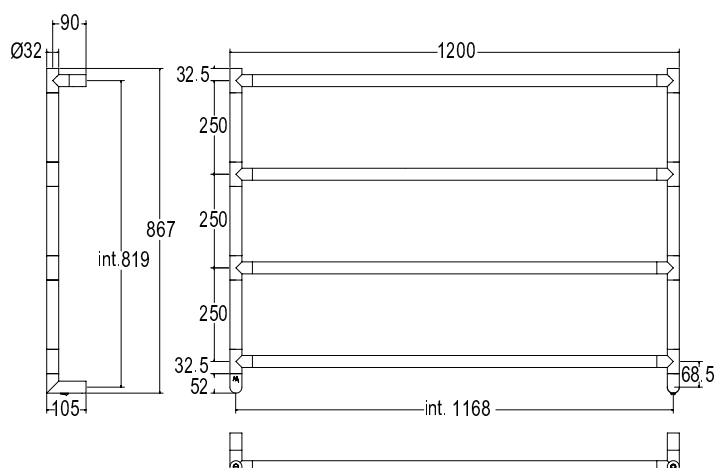

Sereno

5-530/4

€ CHROME € 1.008,00

Disponibili altre finiture a pag. 12
Other finishings available at page 12
Остальные отделки на стр. 12

SC5530BXXX01..

Ricambi disponibili a richiesta
Spare parts available on request
Запасные части под заказ

Int.		TG			TG+V			V			▲	
mm	inch	Watt	Kcal/h	Btu	Watt	Kcal/h	Btu	Watt	Kcal/h	Btu	Kg	Lb
1168	45,98	200	172	682	200	172	682	200	172	682	16,4	36,16

Scaldasalviette fisso componibile.

Fixed modular heated towel rail.

Модульный стационарный полотенцесушитель.

Misura del tubo	Ø32 mm
Modulo aggiuntivo	250mm
Collegamento elettrico	Scatola interruttore con tasto on/off
Resistenza	Cartuccia riscaldante
Filo con presa Schuko	Disponibile con foro passacavo
Aromaterapia	-

Pipe dimension	Ø32 mm
Additional Module	250mm
Electric connection	On/off switch box
Electric element	Cartridge heater
Wire and Schuko Plug	Available with cable bushing
Aromatherapy	-

Диаметр трубы	Ø32 mm
Дополнительный модуль	250mm
Электрическое подключение	коробка выключателя с кнопкой вкл./выкл.
Электрический нагревательный элемент	патронный нагреватель
Кабель с евро розеткой	в наличии с кабельным вводом
Ароматерапия	-

318

Prezzi ricambi vedi pag. 318
Spare parts: see page 318
Запчасти на стр. 318

281

Per info vedi pag. 281
For information see pag. 281
Для информации см. стр. 281