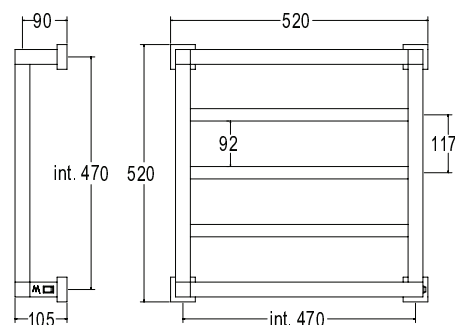

SCALDASALVIETTE ELETTRICI
ELECTRIC HEATED TOWEL RAILS
ЭЛЕКТРИЧЕСКИЕ ПОЛОТЕНЦЕСУШИТЕЛИ

Int.	Int.	TG			TG+V			V				
mm	inch	Watt	Kcal/h	Btu	Watt	Kcal/h	Btu	Watt	Kcal/h	Btu	Kg	Lb
470	18,50	100	86	341	100	86	341	100	86	341	12,8	28,22

Scaldasalviette fisso quadro.

Fixed squared heated towel rail.

Стационарный квадратный полотенцесушитель.

Misura del tubo	30x30mm tondo Ø25 mm
Modulo aggiuntivo	-
Collegamento elettrico	Scatola interruttore con tasto on/off
Resistenza	Cartuccia riscaldante
Filo con presa Schuko	Disponibile con foro passacavo
Aromaterapia	-

Pipe dimension	30x30mm round Ø25 mm
Additional Module	-
Electric connection	On/off switch box
Electric element	Cartridge heater
Wire and Schuko Plug	Available with cable bushing
Aromatherapy	-

Диаметр трубы	30x30mm диаметр Ø25 mm
Дополнительный модуль	-
Электрическое подключение	коробка выключателя с кнопкой вкл./выкл.
Электрический нагревательный элемент	патронный нагреватель
Кабель с евро розеткой	в наличии с кабельным вводом
Ароматерапия	-

➤ **318**

Prezzi ricambi vedi pag. 318
Spare parts: see page 318
Запчасти на стр. 318

➤ **281**

Per info vedi pag. 281
For information see pag. 281
Для информации см. стр. 281