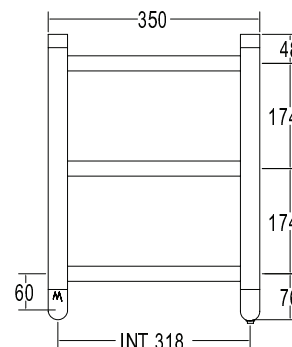

Sole

540/S

€ CHROME € 370,00

Disponibili altre finiture a pag. 12
Other finishings available at page 12
Остальные отделки на стр. 12

SC540SBXXX01..

Ricambi disponibili a richiesta
Spare parts available on request
Запасные части под заказ

Int.	Int.	TG			TG+V			V				
mm	inch	Watt	Kcal/h	Btu	Watt	Kcal/h	Btu	Watt	Kcal/h	Btu	Kg	Lb
318	12,52	50	43	170,5	70	60,2	238,7	70	60,2	238,7	7,2	15,87

Scaldasalviette fisso.

Fixed heated towel rail.

Стационарный полотенцесушитель.

Misura del tubo	Ø25mm/Ø32mm
Modulo aggiuntivo	-
Collegamento elettrico	Scatola interruttore con tasto on/off
Resistenza	Cartuccia riscaldante
Filo con presa Schuko	Disponibile con foro passacavo
Aromaterapia	-

Pipe dimension	Ø25mm/Ø32mm
Additional Module	-
Electric connection	On/off switch box
Electric element	Cartridge heater
Wire and Schuko Plug	Available with cable bushing
Aromatherapy	-

Диаметр трубы	Ø25mm/Ø32mm
Дополнительный модуль	-
Электрическое подключение	коробка выключателя с кнопкой вкл./выкл.
Электрический нагревательный элемент	патронный нагреватель
Кабель с евро розеткой	в наличии с кабельным вводом
Ароматерапия	-

318

Prezzi ricambi vedi pag. 318
Spare parts: see page 318
Запчасти на стр. 318

281

Per info vedi pag. 281
For information see pag. 281
Для информации см. стр. 281