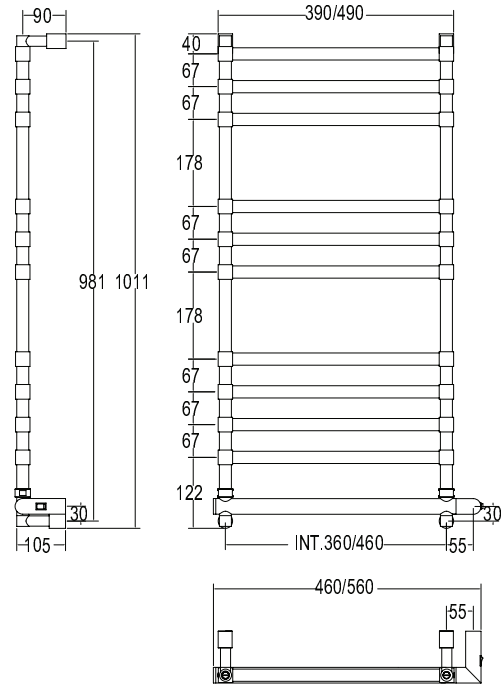

SCALDASALVIETTE ELETTRICI
ELECTRIC HEATED TOWEL RAILS
ЭЛЕКТРИЧЕСКИЕ ПОЛОТЕНЦЕСУШИТЕЛИ

Int.		TG			TG+V			V				
mm	inch	Watt	Kcal/h	Btu	Watt	Kcal/h	Btu	Watt	Kcal/h	Btu	Kg	Lb
360	14,17	100	86	341	150	129	511,5	150	129	511,5	14,4	31,75
460	18,11	150	129	511,5	200	172	682	200	172	682	15,4	33,95

Scaldasalviette fisso componibile,
con particolari quadri 30mmX30mm.

Fixed modular heated towel rail
with squared parts 30mmX30mm.

Модульный стационарный полотенцесушитель
с квадратными элементами 30ммX30мм.

Misura del tubo	Ø 25mm
Modulo aggiuntivo	67mm/178mm
Collegamento elettrico	Scatola interruttore con tasto on/off
Resistenza	Cartuccia riscaldante
Filo con presa Schuko	✓
Aromaterapia	✓

Pipe dimension	Ø 25mm
Additional Module	67mm/178mm
Electric connection	On/off switch box
Electric element	Cartridge heater
Wire and Schuko Plug	✓
Aromatherapy	✓

Диаметр трубы	Ø 25mm
Дополнительный модуль	67mm/178mm
Электрическое подключение	коробка выключателя с кнопкой вкл./выкл.
Электрический нагревательный элемент	патронный нагреватель
Кабель с евро розеткой	✓
Ароматерапия	✓

318

Prezzi ricambi vedi pag. 318
Spare parts: see page 318
Запчасти на стр. 318

281

Per info vedi pag. 281
For information see pag. 281
Для информации см. стр. 281