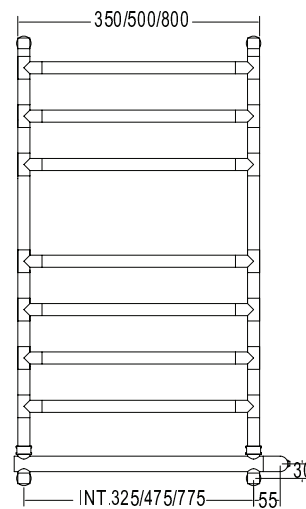

584/8

€ CHROME € 877,00 **584/8/S**
CHROME € 1.005,00 **584/8/M**
CHROME € 1.161,00 **584/8/L**

Disponibili altre finiture a pag. 12
Other finishings available at page 12
Остальные отделки на стр. 12

SC0584BXXX01..
Ricambi disponibili a richiesta
Spare parts available on request
Запасные части под заказ

SCALDASALVIETTE ELETTRICI
ELECTRIC HEATED TOWEL RAILS
ЭЛЕКТРИЧЕСКИЕ ПОЛОТЕНЦЕСУШИТЕЛИ

Int.	Int.	TG			TG+V			V				
mm	inch	Watt	Kcal/h	Btu	Watt	Kcal/h	Btu	Watt	Kcal/h	Btu	Kg	Lb
325	12,80	70	60,2	238,7	100	86	341	100	86	341	10,6	23,37
475	18,70	100	86	341	150	129	511,5	150	129	511,5	12,2	26,90
775	30,51	200	172	682	200	172	682	200	172	682	15,4	33,95

Scaldasalviette fisso componibile.

Fixed modular heated towel rail.

Модульный стационарный полотенцесушитель.

Misura del tubo	Ø25 mm
Modulo aggiuntivo	100mm/200mm
Collegamento elettrico	Scatola interruttore con tasto on/off
Resistenza	Cartuccia riscaldante
Filo con presa Schuko	✓
Aromaterapia	✓

Pipe dimension	Ø25 mm
Additional Module	100mm/200mm
Electric connection	On/off switch box
Electric element	Cartridge heater
Wire and Schuko Plug	✓
Aromatherapy	✓

Диаметр трубы	Ø25 mm
Дополнительный модуль	100mm/200mm
Электрическое подключение	коробка выключателя с кнопкой вкл./выкл.
Электрический нагревательный элемент	патронный нагреватель
Кабель с евро розеткой	✓
Ароматерапия	✓

318 Prezzi ricambi vedi pag. 318
Spare parts: see page 318
Запчасти на стр. 318

281 Per info vedi pag. 281
For information see pag. 281
Для информации см. стр. 281