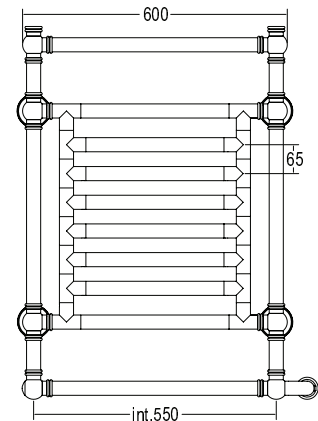

SCALDASALVIETTE ELETTRICI
ELECTRIC HEATED TOWEL RAILS
ЭЛЕКТРИЧЕСКИЕ ПОЛОТЕНЦЕСУШИТЕЛИ

Int.		TG			TG+V			V				
mm	inch	Watt	Kcal/h	Btu	Watt	Kcal/h	Btu	Watt	Kcal/h	Btu	Kg	Lb
550	21,65	150	129	511,5	150	129	511,5	150	129	511,5	27,2	59,97

Scaldasalviette fisso componibile,
CON ROSONI IN BARRA DI OTTONE.

Fixed modular heated towel rail,
WITH BRASS BAR WASHERS.

Модульный стационарный полотенцесушитель,
С НАКЛАДКАМИ ИЗ ЦЕЛЬНОЙ ЛАТУНИ.

Misura del tubo	Ø32 mm
Modulo aggiuntivo	Su richiesta
Collegamento elettrico	Scatola interruttore con tasto on/off
Resistenza	Cartuccia riscaldante
Filo con presa Schuko	✓
Aromaterapia	✓

Pipe dimension	Ø32 mm
Additional Module	On request
Electric connection	On/off switch box
Electric element	Cartridge heater
Wire and Schuko Plug	✓
Aromatherapy	✓

Диаметр трубы	Ø32 mm
Дополнительный модуль	возможно под заказ
Электрическое подключение	коробка выключателя с кнопкой вкл./выкл.
Электрический нагревательный элемент	патронный нагреватель
Кабель с евро розеткой	✓
Ароматерапия	✓

318 Prezzi ricambi vedi pag. 318
Spare parts: see page 318
Запчасти на стр. 318

281 Per info vedi pag. 281
For information see pag. 281
Для информации см. стр. 281