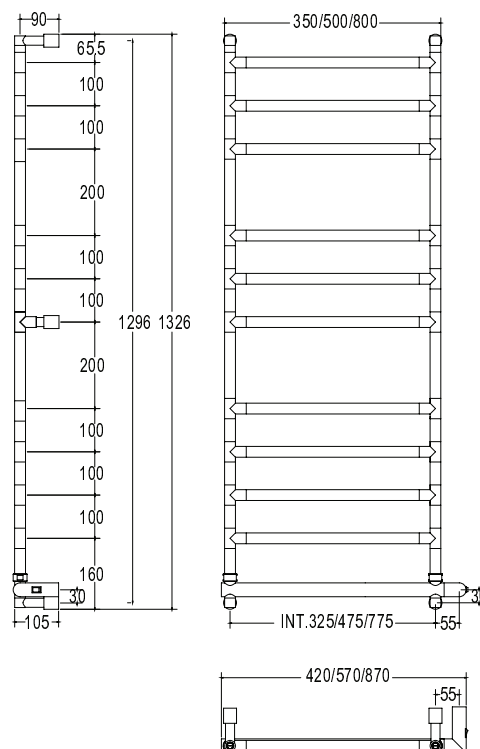

Int.	Int.	TG			TG+V			V				
mm	inch	Watt	Kcal/h	Btu	Watt	Kcal/h	Btu	Watt	Kcal/h	Btu	Kg	Lb
325	12,80	100	86	341	150	129	511,5	150	129	511,5	14,8	32,63
475	18,70	150	129	511,5	200	172	682	200	172	682	17	37,48
775	30,51	200	172	682	300	258	1023	300	258	1023	21,4	47,18

Scaldasalviette fisso componibile.

Fixed modular heated towel rail.

Модульный стационарный полотенцесушитель.

Misura del tubo	Ø25 mm
Modulo aggiuntivo	100mm/200mm
Collegamento elettrico	Scatola interruttore con tasto on/off
Resistenza	Cartuccia riscaldante
Filo con presa Schuko	✓
Aromaterapia	✓

Pipe dimension	Ø25 mm
Additional Module	100mm/200mm
Electric connection	On/off switch box
Electric element	Cartridge heater
Wire and Schuko Plug	✓
Aromatherapy	✓

Диаметр трубы	Ø25 mm
Дополнительный модуль	100mm/200mm
Электрическое подключение	Коробка выключателя с кнопкой вкл./выкл.
Электрический нагревательный элемент	Патронный нагреватель
Кабель с евро розеткой	✓
Ароматерапия	✓

318

Prezzi ricambi vedi pag. 318
Spare parts: see page 318
Запчасти на стр. 318

281

Per info vedi pag. 281
For information see pag. 281
Для информации см. стр. 281