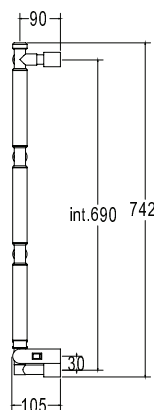

Sereno

2-542

€ CHROME € 690,00

Disponibili altre finiture a pag. 12
Other finishings available at page 12
Остальные отделки на стр. 12

SC2542BXXX01..

Ricambi disponibili a richiesta
Spare parts available on request
Запасные части под заказ

Int.		TG			TG+V			V			▲	
mm	inch	Watt	Kcal/h	Btu	Watt	Kcal/h	Btu	Watt	Kcal/h	Btu	Kg	Lb
540	21,26	100	86	341	100	86	341	150	129	511,5	10,2	22,49

Scaldasalviette fisso componibile.

Fixed modular heated towel rail.

Модульный стационарный полотенцесушитель.

Misura del tubo	Ø32mm
Modulo aggiuntivo	216mm
Collegamento elettrico	Scatola interruttore con tasto on/off
Resistenza	Cartuccia riscaldante
Filo con presa Schuko	✓
Aromaterapia	-

Pipe dimension	Ø32mm
Additional Module	216mm
Electric connection	On/off switch box
Electric element	Cartridge heater
Wire and Schuko Plug	✓
Aromatherapy	-

Диаметр трубы	Ø32mm
Дополнительный модуль	216mm
Электрическое подключение	коробка выключателя с кнопкой вкл./выкл.
Электрический нагревательный элемент	патронный нагреватель
Кабель с евро розеткой	✓
Ароматерапия	-

318

Prezzi ricambi vedi pag. 318
Spare parts: see page 318
Запчасти на стр. 318

281

Per info vedi pag. 281
For information see pag. 281
Для информации см. стр. 281