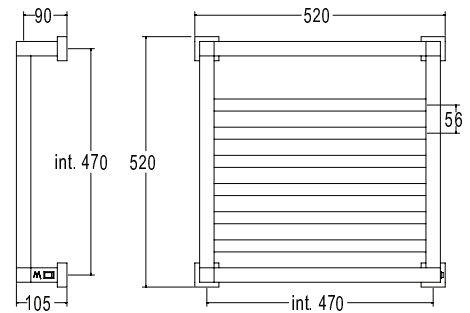

810

NON DISPONIBILI IN CLASSE II
NOT AVAILABLE WITH CLASS II
ELECTRIC ELEMENT
НЕ ДОСТУПНО В КЛАССЕ II

CHROME € 1.302,00

Disponibili altre finiture a pag. 12
Other finishings available at page 12
Остальные отделки на стр. 12

SC0810BXXX01..

Ricambi disponibili a richiesta
Spare parts available on request
Запасные части под заказ

Int.	Int.	TG			TG+V			V				
mm	inch	Watt	Kcal/h	Btu	Watt	Kcal/h	Btu	Watt	Kcal/h	Btu	Kg	Lb
470	18,50	100	86	341	100	86	341	100	86	341	15,8	34,83

Scaldasalviette fisso quadro.

Fixed squared heated towel rail.

Стационарный квадратный полотенцесушитель.

Misura del tubo	25x25mm 30x30mm
Modulo aggiuntivo	-
Collegamento elettrico	Scatola interruttore con tasto on/off
Resistenza	Cartuccia riscaldante
Filo con presa Schuko	Disponibile con foro passacavo
Aromaterapia	-

Pipe dimension	25x25mm 30x30mm
Additional Module	-
Electric connection	On/off switch box
Electric element	Cartridge heater
Wire and Schuko Plug	Available with cable bushing
Aromatherapy	-

Диаметр трубы	25x25mm 30x30mm
Дополнительный модуль	-
Электрическое подключение	коробка выключателя с кнопкой вкл./выкл.
Электрический нагревательный элемент	патронный нагреватель
Кабель с евро розеткой	в наличии с кабельным вводом
Ароматерапия	-

318

Prezzi ricambi vedi pag. 318
Spare parts: see page 318
Запчасти на стр. 318

281

Per info vedi pag. 281
For information see pag. 281
Для информации см. стр. 281