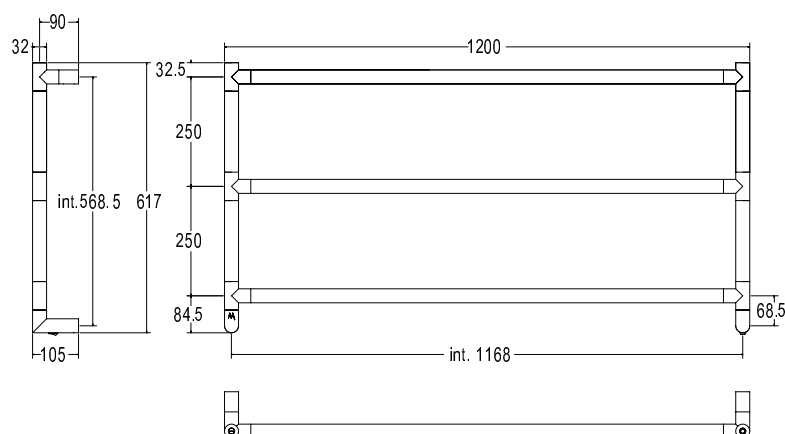

SC5530BXXX01..

Ricambi disponibili a richiesta
Spare parts available on request
Запасные части под заказ