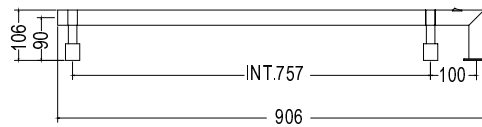

616X/S

CHROME € 394,00

Disponibili altre finiture a pag. 12
Other finishings available at page 12
Остальные отделки на стр. 12

SC0616BXXX01..

Ricambi disponibili a richiesta
Spare parts available on request
Запасные части под заказ

Int.		TG			TG+V			V			▲	
mm	inch	Watt	Kcal/h	Btu	Watt	Kcal/h	Btu	Watt	Kcal/h	Btu	Kg	Lb
757	63,27	15	12,9	51,15	15	12,9	51,15	15	12,9	51,15	2,2	4,85

Asta appendiaccappatoio scaldante in tubo tondo, con rosoni scorrevoli a muro.

Heated robe hanger staff in round tube, with wall brass bar washers.

Обогреваемая вешалка для халата из трубы круглого сечения, с настенными сдвижными накладками.

Misura del tubo	Ø32 mm
Modulo aggiuntivo	-
Collegamento elettrico	Scatola interruttore con tasto on/off
Resistenza	Cavo a secco
Filo con presa Schuko	✓
Aromaterapia	-

Note: installazione in posizione verticale o orizzontale.

Pipe dimension	Ø32 mm
Additional Module	-
Electric connection	On/off switch box
Electric element	Dry heating wire
Wire and Schuko Plug	✓
Aromatherapy	-

Notes: Vertical or horizontal installation possible.

Диаметр трубы	Ø32 mm
Дополнительный модуль	-
Электрическое подключение	коробка выключателя с кнопкой вкл./выкл.
Электрический нагревательный элемент	сухого типа
Кабель с евро розеткой	✓
Ароматерапия	-

Примечан ие: допускается вертикальный или горизонтальный монтаж.

318

Prezzi ricambi vedi pag. 318
Spare parts: see page 318
Запчасти на стр. 318

281

Per info vedi pag. 281
For information see pag. 281
Для информации см. стр. 281