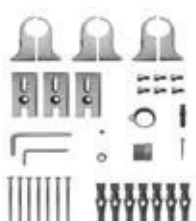

SC0580BXXX01..

Ricambi disponibili a richiesta
Spare parts available on request
Запасные части под заказ

Int.		TG			TG+V			V				
mm	inch	Watt	Kcal/h	Btu	Watt	Kcal/h	Btu	Watt	Kcal/h	Btu	Kg	Lb
325	12,80	100	86	341	100	86	341	100	86	341	12,3	27,12