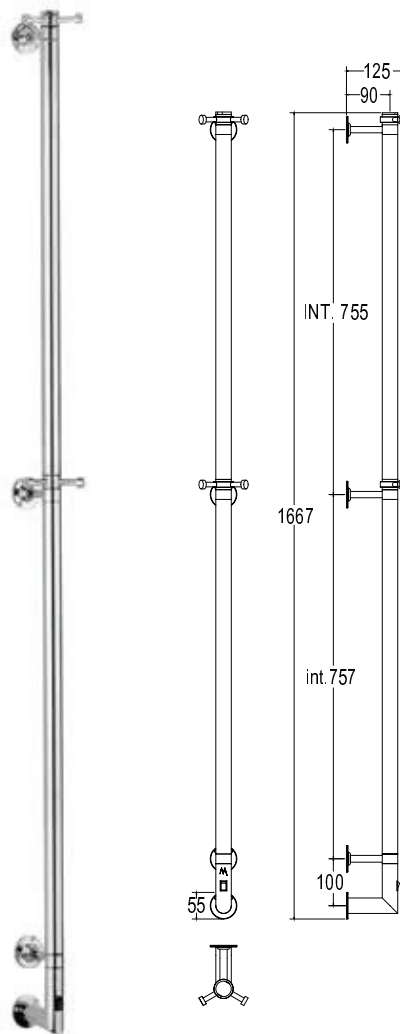

616/L

€ CHROME € 411,00

Disponibili altre finiture a pag. 12
Other finishings available at page 12
Остальные отделки на стр. 12

SC0616BXXX02..

Ricambi disponibili a richiesta
Spare parts available on request
Запасные части под заказ

Int.		TG			TG+V			V				
mm	inch	Watt	Kcal/h	Btu	Watt	Kcal/h	Btu	Watt	Kcal/h	Btu	Kg	Lb
1512	63,27	30	25,8	102,3	30	25,8	102,3	30	25,8	102,3	3,4	7,50

Asta appendiccappatoio scaldante in tubo tondo
(appendini inclusi), con flange a muro.

Heated robe hanger staff in round tube
(hangers included), with wall flange.

Обогреваемая вешалка для халата из трубы круглого
сечения (крючки-держатели включены).

Misura del tubo	Ø32 mm
Modulo aggiuntivo	-
Collegamento elettrico	Scatola interruttore con tasto on/off
Resistenza	Cavo a secco
Filo con presa Schuko	✓
Aromaterapia	-

Note: Installazione in posizione verticale o
orizzontale.

Pipe dimension	Ø32 mm
Additional Module	-
Electric connection	On/off switch box
Electric element	Dry heating wire
Wire and Schuko Plug	✓
Aromatherapy	-

Notes: Vertical or horizontal installation
possible.

Диаметр трубы	Ø32 mm
Дополнительный модуль	-
Электрическое подключение	коробка выключателя с кнопкой вкл./выкл.
Электрический нагревательный элемент	сухого типа
Кабель с евро розеткой	✓
Ароматерапия	-

Примечание: допускается вертикальный или
горизонтальный монтаж.

318

Prezzi ricambi vedi pag. 318
Spare parts: see page 318
Запчасти на стр. 318

281

Per info vedi pag. 281
For information see pag. 281
Для информации см. стр. 281