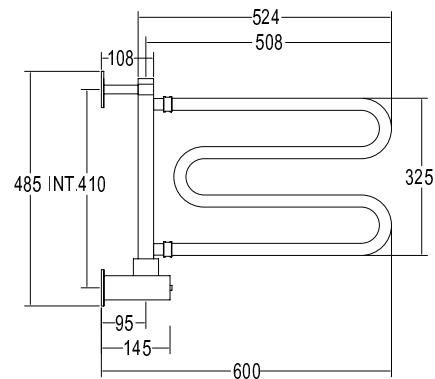

510

€ CHROME € 399,00

Disponibili altre finiture a pag. 12
Other finishings available at page 12
Остальные отделки на стр. 12

SC0510BXXX01..

Ricambi disponibili a richiesta
Spare parts available on request
Запасные части под заказ

Int.	Int.	TG			TG+V			V				
mm	inch	Watt	Kcal/h	Btu	Watt	Kcal/h	Btu	Watt	Kcal/h	Btu	Kg	Lb
410	16,14	50	43	170,5	70	60,2	238,7	70	60,2	238,7	4,6	10,14

Scaldasalviette girevole.

Hinged heated towel rail.

Поворотный полотенцесушитель.

Misura del tubo	Ø25 mm
Modulo aggiuntivo	-
Collegamento elettrico	Scatola interruttore con tasto on/off
Resistenza	Cartuccia riscaldante
Filo con presa Schuko	✓
Aromaterapia	-

Pipe dimension	Ø25 mm
Additional Module	-
Electric connection	On/off switch box
Electric element	Cartridge heater
Wire and Schuko Plug	✓
Aromatherapy	-

Диаметр трубы	Ø25 mm
Дополнительный модуль	-
Электрическое подключение	коробка выключателя с кнопкой вкл./выкл.
Электрический нагревательный элемент	патронный нагреватель
Кабель с евро розеткой	✓
Ароматерапия	-

318

Prezzi ricambi vedi pag. 318
Spare parts: see page 318
Запчасти на стр. 318

281

Per info vedi pag. 281
For information see pag. 281
Для информации см. стр. 281