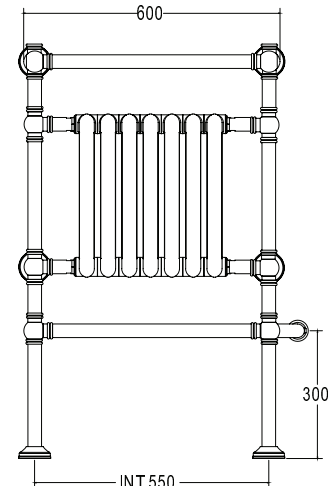

9-504

€ CHROME € 2.074,00

Disponibili altre finiture a pag. 12
Other finishings available at page 12
Остальные отделки на стр. 12

SC9504BXXX01..

Ricambi disponibili a richiesta
Spare parts available on request
Запасные части под заказ

Int.		TG			TG+V			V				
mm	inch	Watt	Kcal/h	Btu	Watt	Kcal/h	Btu	Watt	Kcal/h	Btu	Kg	Lb
550	21,65	300	258	1023	300	258	1023	300	258	1023	23,9	52,69

Scaldasalviette fisso componibile INT.550mm in ottone (con radiatore interno in alluminio) CON ROSONI IN BARRA DI OTTONE.

Fixed modular brass heated towel rail int. 550mm (with internal aluminum radiator) WITH BRASS BAR WASHERS.

Модульный стационарный полотенцесушитель из латуни с межросовым расстоянием 550 мм (с внутренним алюминиевым радиатором) С НАКЛАДКАМИ ИЗ ЦЕЛЬНОЙ ЛАТУНИ.

Misura del tubo	Ø32 mm
Modulo aggiuntivo	250mm/150mm
Collegamento elettrico	Scatola interruttore con tasto on/off
Resistenza	Cartuccia riscaldante
Filo con presa Schuko	✓
Aromaterapia	✓

Pipe dimension	Ø32 mm
Additional Module	250mm/150mm
Electric connection	On/off switch box
Electric element	Cartridge heater
Wire and Schuko Plug	✓
Aromatherapy	✓

Диаметр трубы	Ø32 mm
Дополнительный модуль	250mm/150mm
Электрическое подключение	коробка выключателя с кнопкой вкл./выкл.
Электрический нагревательный элемент	патронный нагреватель
Кабель с евро розеткой	✓
Ароматерапия	✓

> 318

Prezzi ricambi vedi pag. 318
Spare parts: see page 318
Запчасти на стр. 318

> 281

Per info vedi pag. 281
For information see pag. 281
Для информации см. стр. 281