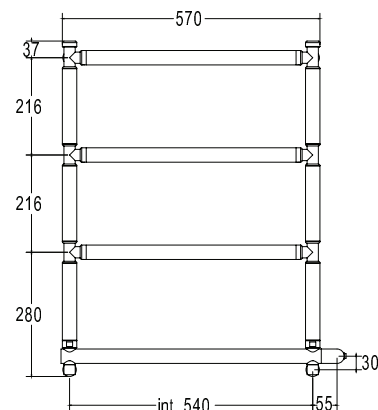

Sereno

2-542

€ CHROME € 690,00

Disponibili altre finiture a pag. 12
Other finishings available at page 12
Остальные отделки на стр. 12

SC2542BXXX01..

Ricambi disponibili a richiesta
Spare parts available on request
Запасные части под заказ

Int.		TG			TG+V			V			▲	
mm	inch	Watt	Kcal/h	Btu	Watt	Kcal/h	Btu	Watt	Kcal/h	Btu	Kg	Lb
540	21,26	100	86	341	100	86	341	150	129	511,5	10,2	22,49

Scaldasalviette fisso componibile.

Fixed modular heated towel rail.

Модульный стационарный полотенцесушитель.

Misura del tubo	Ø32mm
Modulo aggiuntivo	216mm
Collegamento elettrico	Scatola interruttore con tasto on/off
Resistenza	Cartuccia riscaldante
Filo con presa Schuko	✓
Aromaterapia	-

Pipe dimension	Ø32mm
Additional Module	216mm
Electric connection	On/off switch box
Electric element	Cartridge heater
Wire and Schuko Plug	✓
Aromatherapy	-

Диаметр трубы	Ø32mm
Дополнительный модуль	216mm
Электрическое подключение	коробка выключателя с кнопкой вкл./выкл.
Электрический нагревательный элемент	патронный нагреватель
Кабель с евро розеткой	✓
Ароматерапия	-

318

Prezzi ricambi vedi pag. 318
Spare parts: see page 318
Запчасти на стр. 318

281

Per info vedi pag. 281
For information see pag. 281
Для информации см. стр. 281