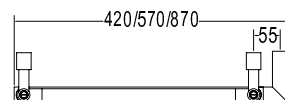

SC0584BXXX01..
Ricambi disponibili a richiesta
Spare parts available on request
Запасные части под заказ

SCALDASALVIETTE ELETTRICI
ELECTRIC HEATED TOWEL RAILS
ЭЛЕКТРИЧЕСКИЕ ПОЛОТЕНЦЕСУШИТЕЛИ

Int.	Int.	TG			TG+V			V				
mm	inch	Watt	Kcal/h	Btu	Watt	Kcal/h	Btu	Watt	Kcal/h	Btu	Kg	Lb
325	12,80	70	60,2	238,7	100	86	341	100	86	341	10,6	23,37
475	18,70	100	86	341	150	129	511,5	150	129	511,5	12,2	26,90
775	30,51	200	172	682	200	172	682	200	172	682	15,4	33,95

Scaldasalviette fisso componibile.

Fixed modular heated towel rail.

Модульный стационарный полотенцесушитель.

Misura del tubo	Ø25 mm
Modulo aggiuntivo	100mm/200mm
Collegamento elettrico	Scatola interruttore con tasto on/off
Resistenza	Cartuccia riscaldante
Filo con presa Schuko	✓
Aromaterapia	✓

Pipe dimension	Ø25 mm
Additional Module	100mm/200mm
Electric connection	On/off switch box
Electric element	Cartridge heater
Wire and Schuko Plug	✓
Aromatherapy	✓

Диаметр трубы	Ø25 mm
Дополнительный модуль	100mm/200mm
Электрическое подключение	коробка выключателя с кнопкой вкл./выкл.
Электрический нагревательный элемент	патронный нагреватель
Кабель с евро розеткой	✓
Ароматерапия	✓

318 Prezzi ricambi vedi pag. 318
Spare parts: see page 318
Запчасти на стр. 318

281 Per info vedi pag. 281
For information see pag. 281
Для информации см. стр. 281