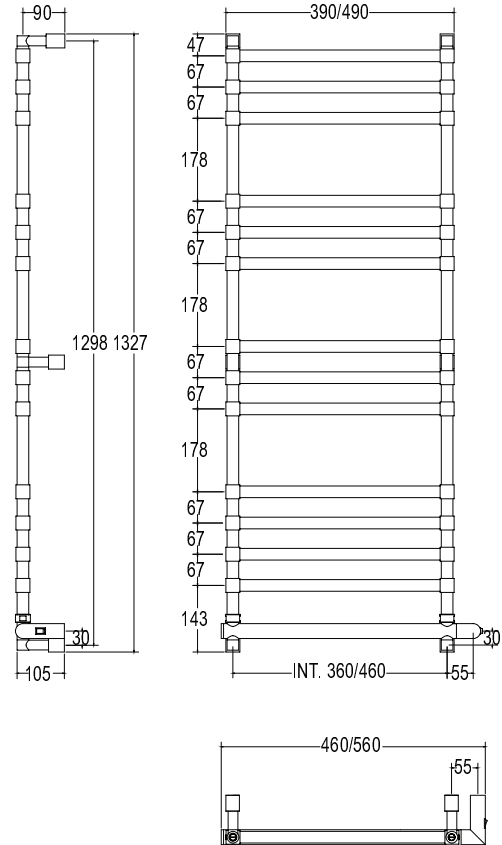

Sole

564/14 TQ

CHROME € 1.698,00

Disponibili altre finiture a pag. 12
Other finishings available at page 12
Остальные отделки на стр. 12

SC0564BXXX02..
Ricambi disponibili a richiesta
Spare parts available on request
Запасные части под заказ

Int.		TG			TG+V			V				
mm	inch	Watt	Kcal/h	Btu	Watt	Kcal/h	Btu	Watt	Kcal/h	Btu	Kg	Lb
360	14,17	150	129	511,5	200	172	682	200	172	682	19,2	42,33
460	18,11	200	172	682	200	172	682	200	172	682	20,2	44,53

Scaldasalviette fisso componibile con particolari quadri 30mmX30mm.

Fixed modular heated towel rail with squared parts 30mmX30mm.

Модульный стационарный полотенцесушитель с квадратными элементами 30ммX30мм.

Misura del tubo	Ø 25mm
Modulo aggiuntivo	67mm /178mm
Collegamento elettrico	Scatola interruttore con tasto on/off
Resistenza	Cartuccia riscaldante
Filo con presa Schuko	✓
Aromaterapia	✓

Pipe dimension	Ø 25mm
Additional Module	67mm /178mm
Electric connection	On/off switch box
Electric element	Cartridge heater
Wire and Schuko Plug	✓
Aromatherapy	✓

Диаметр трубы	Ø 25mm
Дополнительный модуль	67mm /178mm
Электрическое подключение	коробка выключателя с кнопкой вкл./выкл.
Электрический нагревательный элемент	патронный нагреватель
Кабель с евро розеткой	✓
Ароматерапия	✓

> 318

Prezzi ricambi vedi pag. 318
Spare parts: see page 318
Запчасти на стр. 318

> 281

Per info vedi pag. 281
For information see pag. 281
Для информации см. стр. 281