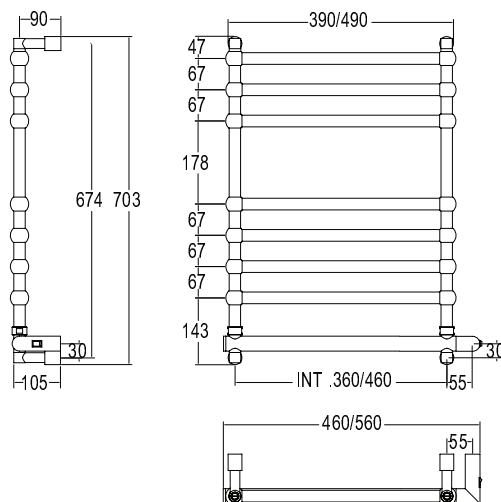

Sole

564/8 TS

€ CHROME € 1.089,00

Disponibili altre finiture a pag. 12
Other finishings available at page 12
Остальные отделки на стр. 12

SCALDASALVIETTE ELETTRICI
ELECTRIC HEATED TOWEL RAILS
ЭЛЕКТРИЧЕСКИЕ ПОЛОТЕНЦЕСУШИТЕЛИ

SC0564BXXX01..

Ricambi disponibili a richiesta
Spare parts available on request
Запасные части под заказ

Int.		TG			TG+V			V				
mm	inch	Watt	Kcal/h	Btu	Watt	Kcal/h	Btu	Watt	Kcal/h	Btu	Kg	Lb
360	14,17	100	86	341	150	129	511,5	150	129	511,5	10,8	23,81
460	18,11	100	86	341	150	129	511,5	150	129	511,5	10,8	23,81

Scaldasalviette fisso componibile con particolari sferici.

Fixed modular heated towel rail with spherical parts.

Модульный стационарный полотенцесушитель.

Misura del tubo	Ø25 mm
Modulo aggiuntivo	67/178 mm
Collegamento elettrico	Scatola interruttore con tasto on/off
Resistenza	Cartuccia riscaldante
Filo con presa Schuko	✓
Aromaterapia	✓

Pipe dimension	Ø25 mm
Additional Module	67/178 mm
Electric connection	On/off switch box
Electric element	Cartridge heater
Wire and Schuko Plug	✓
Aromatherapy	✓

Диаметр трубы	Ø25 mm
Дополнительный модуль	67/178 mm
Электрическое подключение	коробка выключателя с кнопкой вкл./выкл.
Электрический нагревательный элемент	патронный нагреватель
Кабель с евро розеткой	✓
Ароматерапия	✓

318

Prezzi ricambi vedi pag. 318
Spare parts: see page 318
Запчасти на стр. 318

281

Per info vedi pag. 281
For information see pag. 281
Для информации см. стр. 281