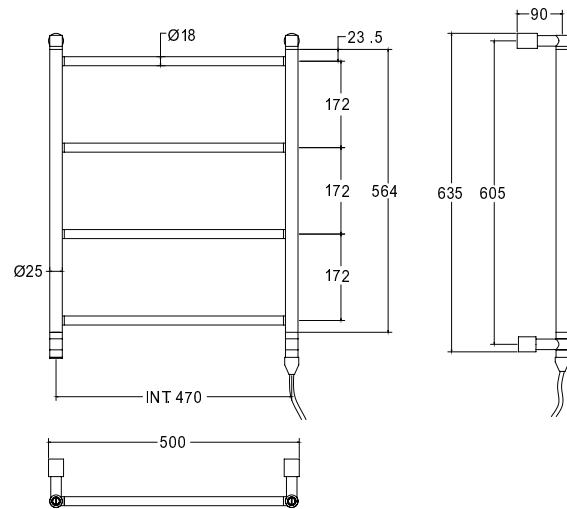

Mini

3-582

€ CHROME € 325,00

Disponibili altre finiture a pag. 12
Other finishings available at page 12
Остальные отделки на стр. 12

SC3582PRXX01..
Ricambi disponibili a richiesta
Spare parts available on request
Запасные части под заказ

SCALDASALVIETTE ELETTRICI
ELECTRIC HEATED TOWEL RAILS
ЭЛЕКТРИЧЕСКИЕ ПОЛОТЕНЦЕСУШИТЕЛИ

Int.		TG			TG+V			V			▲	
mm	inch	Watt	Kcal/h	Btu	Watt	Kcal/h	Btu	Watt	Kcal/h	Btu	Kg	Lb
470	18,50	50	43	170,5	70	60,2	238,7	70	60,2	238,7	6,8	14,99

Scaldasalviette fisso.

Fixed heated towel rail.

Модульный стационарный.

Misura del tubo	Ø 25mm/18mm
Modulo aggiuntivo	-
Collegamento elettrico	Filo con presa Schuko
Resistenza	Cartuccia riscaldante
Filo con presa Schuko	✓
Aromaterapia	✓

Pipe dimension	Ø 25mm/18mm
Additional Module	-
Electric connection	Wire and schuko plug
Electric element	Cartridge heater
Wire and Schuko Plug	✓
Aromatherapy	✓

Диаметр трубы	Ø 25mm/18mm
Дополнительный модуль	-
Электрическое подключение	Кабель с евро розеткой
Электрический нагревательный элемент	патронный нагреватель
Кабель с евро розеткой	✓
Ароматерапия	✓

➤ 318 Prezzi ricambi vedi pag. 318
Spare parts: see page 318
Запчасти на стр. 318

➤ 281 Per info vedi pag. 281
For information see pag. 281
Для информации см. стр. 281