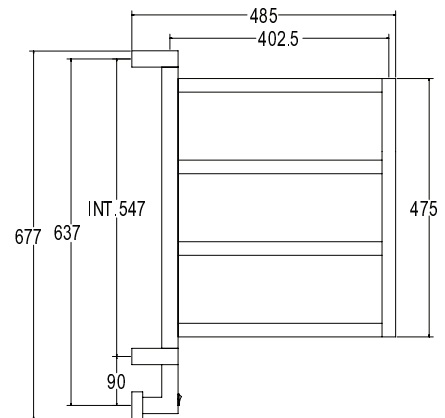

Brezza

800

€ CHROME € 1.044,00

Disponibili altre finiture a pag. 12
Other finishings available at page 12
Остальные отделки на стр. 12

SC0800BXXX01..
Ricambi disponibili a richiesta
Spare parts available on request
Запасные части под заказ

Int.		TG			TG+V			V				
mm	inch	Watt	Kcal/h	Btu	Watt	Kcal/h	Btu	Watt	Kcal/h	Btu	Kg	Lb
547	21,54	50	43	170,5	70	60,2	238,7	70	60,2	238,7	8,8	19,40

Scaldasalviette fisso girevole.

Fixed hinged heated towel rail.

Поворотный полотенцесушитель из трубы квадратного сечения.

Misura del tubo	25x25mm 30x30mm
Modulo aggiuntivo	-
Collegamento elettrico	Scatola interruttore con tasto on/off
Resistenza	Cartuccia riscaldante
Filo con presa Schuko	✓
Aromaterapia	-

Pipe dimension	25x25mm 30x30mm
Additional Module	-
Electric connection	On/off switch box
Electric element	Cartridge heater
Wire and Schuko Plug	✓
Aromatherapy	-

Диаметр трубы	25x25mm 30x30mm
Дополнительный модуль	-
Электрическое подключение	коробка выключателя с кнопкой вкл./выкл.
Электрический нагревательный элемент	патронный нагреватель
Кабель с евро розеткой	✓
Ароматерапия	-

318

Prezzi ricambi vedi pag. 318
Spare parts: see page 318
Запчасти на стр. 318

281

Per info vedi pag. 281
For information see pag. 281
Для информации см. стр. 281