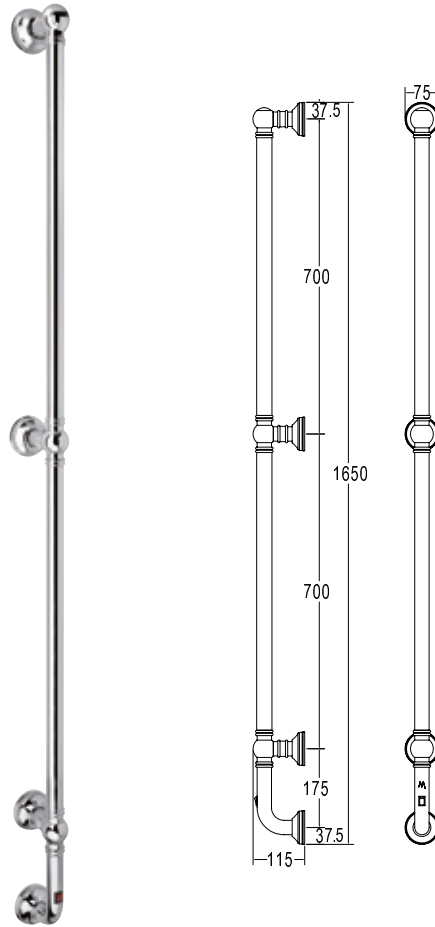

9-616/L

CHROME € 638,00

Disponibili altre finiture a pag. 12
Other finishings available at page 12
Остальные отделки на стр. 12

SC9616BXXX01..
Ricambi disponibili a richiesta
Spare parts available on request
Запасные части под заказ

Int.		TG			TG+V			V				
mm	inch	Watt	Kcal/h	Btu	Watt	Kcal/h	Btu	Watt	Kcal/h	Btu	Kg	Lb
1400	62,01	30	25,8	102,3	30	25,8	102,3	30	25,8	102,3	6,2	13,67

Asta appendiaccappatoio scaldante in tubo tondo (appendini non inclusi) con rosoni in barra di ottone.

Heated robe hanger staff in round tube (hangers not included) with brass bar washers.

Обогреваемая вешалка для халата из трубы круглого сечения (крючки-держатели не включены) с накладками из цельной латуни.

Misura del tubo	Ø32 mm
Modulo aggiuntivo	-
Collegamento elettrico	Scatola interruttore con tasto on/off
Resistenza	Cavo a secco
Filo con presa Schuko	✓
Aromaterapia	-

Pipe dimension	Ø32 mm
Additional Module	-
Electric connection	On/off switch box
Electric element	Dry heating wire
Wire and Schuko Plug	✓
Aromatherapy	-

Диаметр трубы	Ø32 mm
Дополнительный модуль	-
Электрическое подключение	коробка выключателя с кнопкой вкл./выкл.
Электрический нагревательный элемент	сухого типа
Кабель с евро розеткой	✓
Ароматерапия	-

Note: installazione in posizione verticale o orizzontale.

Notes: Vertical or horizontal installation possible.

Примечание: допускается вертикальный или горизонтальный монтаж.

318

Prezzi ricambi vedi pag. 318
Spare parts: see page 318
Запчасти на стр. 318

281

Per info vedi pag. 281
For information see pag. 281
Для информации см. стр. 281