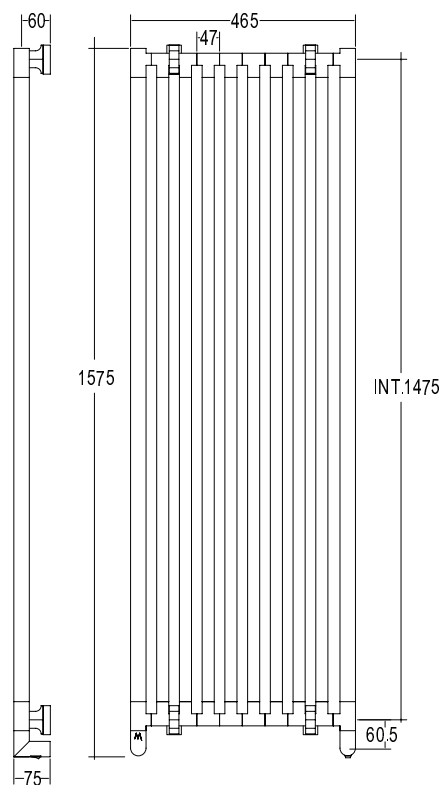

Cielo

580/XL

€ **CHROME € 1.675,00**

Disponibili altre finiture a pag. 12
Other finishings available at page 12
Остальные отделки на стр. 12

SC0580BXXX02..

Ricambi disponibili a richiesta
Spare parts available on request
Запасные части под заказ

Int.		TG			TG+V			V				
mm	inch	Watt	Kcal/h	Btu	Watt	Kcal/h	Btu	Watt	Kcal/h	Btu	Kg	Lb
1475	58,07	300	258	1023	300	258	1023	300	258	1023	27,8	61,29

Scaldasalviette fisso componibile.

Fixed modular heated towel rail.

Модульный стационарный полотенцесушитель.

Misura del tubo	Ø25mm/Ø32mm
Modulo aggiuntivo	47 mm
Collegamento elettrico	Scatola interruttore con tasto on/off
Resistenza	Cartuccia riscaldante
Filo con presa Schuko	Disponibile con foro passacavo
Aromaterapia	-

Pipe dimension	Ø25mm/Ø32mm
Additional Module	47 mm
Electric connection	On/off switch box
Electric element	Cartridge heater
Wire and Schuko Plug	Available with cable bushing
Aromatherapy	-

Диаметр трубы	Ø25mm/Ø32mm
Дополнительный модуль	47 mm
Электрическое подключение	коробка выключателя с кнопкой вкл./выкл.
Электрический нагревательный элемент	патронный нагреватель
Кабель с евро розеткой	в наличии с кабельным вводом
Ароматерапия	-

318

Prezzi ricambi vedi pag. 318
Spare parts: see page 318
Запчасти на стр. 318

281

Per info vedi pag. 281
For information see pag. 281
Для информации см. стр. 281