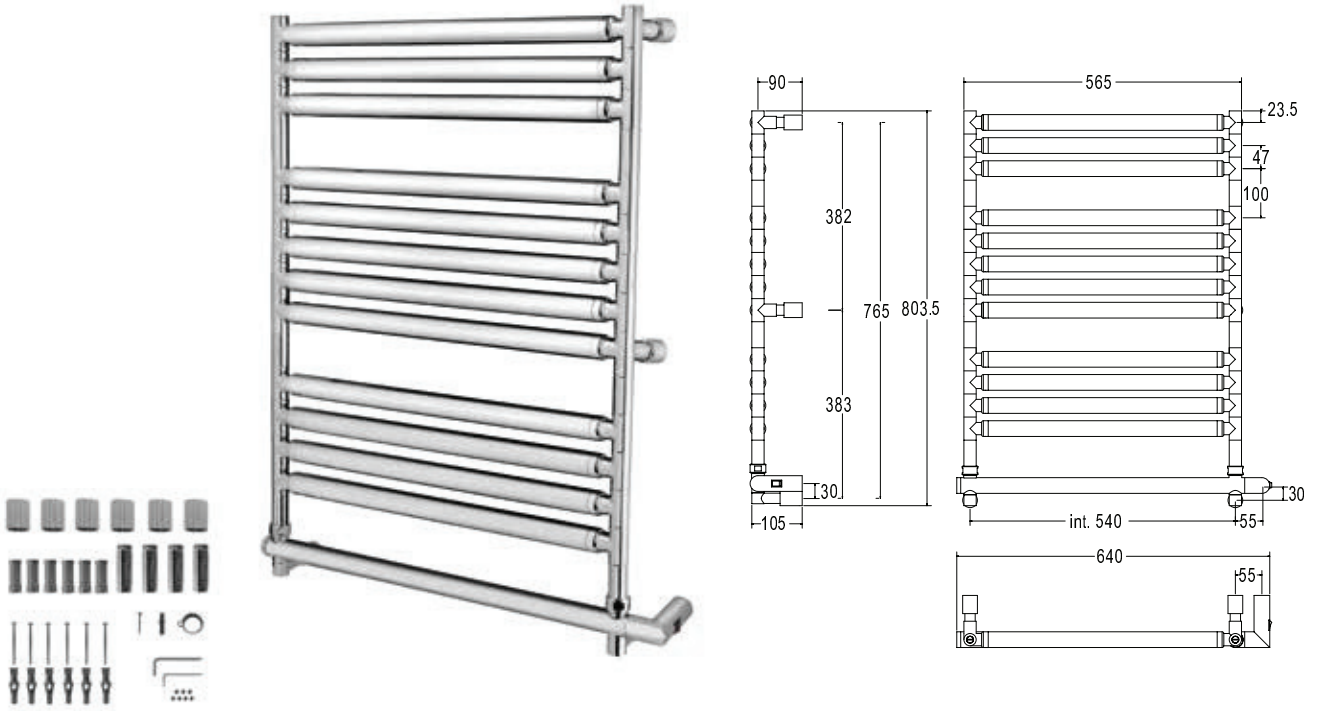

Sereno

2-564

€ CHROME € 1.277,00

Disponibili altre finiture a pag. 12
Other finishings available at page 12
Остальные отделки на стр. 12

SC2564BXXX01..
Ricambi disponibili a richiesta
Spare parts available on request
Запасные части под заказ

Int.		TG			TG+V			V				
mm	inch	Watt	Kcal/h	Btu	Watt	Kcal/h	Btu	Watt	Kcal/h	Btu	Kg	Lb
540	21,26	200	172	682	200	172	682	200	172	682	22	48,50

Scaldasalviette fisso componibile.

Fixed modular heated towel rail.

Модульный стационарный полотенцесушитель.

Misura del tubo	Ø25mm/Ø32mm
Modulo aggiuntivo	47mm/100mm
Collegamento elettrico	Scatola interruttore con tasto on/off
Resistenza	Cartuccia riscaldante
Filo con presa Schuko	✓
Aromaterapia	-

Pipe dimension	Ø25mm/Ø32mm
Additional Module	47mm/100mm
Electric connection	On/off switch box
Electric element	Cartridge heater
Wire and Schuko Plug	✓
Aromatherapy	-

Диаметр трубы	Ø25mm/Ø32mm
Дополнительный модуль	47mm/100mm
Электрическое подключение	коробка выключателя с кнопкой вкл./выкл.
Электрический нагревательный элемент	патронный нагреватель
Кабель с евро розеткой	✓
Ароматерапия	-

> 318

Prezzi ricambi vedi pag. 318
Spare parts: see page 318
Запчасти на стр. 318

> 281

Per info vedi pag. 281
For information see pag. 281
Для информации см. стр. 281