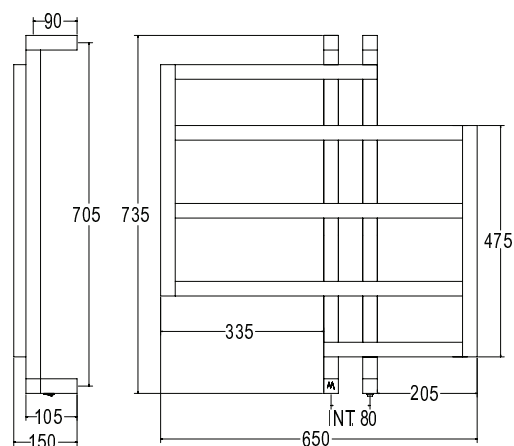

820

€ CHROME € 1.753,00

Disponibili altre finiture a pag. 12
Other finishings available at page 12
Остальные отделки на стр. 12

SC0820BXXX01..
Ricambi disponibili a richiesta
Spare parts available on request
Запасные части под заказ

Int.	Int.	TG			TG+V			V			▲	▲
mm	inch	Watt	Kcal/h	Btu	Watt	Kcal/h	Btu	Watt	Kcal/h	Btu	Kg	Lb
80	3,15	100	86	341	150	129	511,5	150	129	511,5	17,6	38,80

Scaldasalviette fisso.

Fixed heated towel rail.

Стационарный квадратный.

Misura del tubo	25x25mm 30x30mm
Modulo aggiuntivo	-
Collegamento elettrico	Scatola interruttore con tasto on/off
Resistenza	Cartuccia riscaldante
Filo con presa Schuko	Disponibile con foro passacavo
Aromaterapia	-

Pipe dimension	25x25mm 30x30mm
Additional Module	-
Electric connection	On/off switch box
Electric element	Cartridge heater
Wire and Schuko Plug	Available with cable bushing
Aromatherapy	-

Диаметр трубы	25x25mm 30x30mm
Дополнительный модуль	-
Электрическое подключение	коробка выключателя с кнопкой вкл./выкл.
Электрический нагревательный элемент	патронный нагреватель
Кабель с евро розеткой	в наличии с кабельным вводом
Ароматерапия	-

➤ 318 Prezzi ricambi vedi pag. 318
Spare parts: see page 318
Запчасти на стр. 318

➤ 281 Per info vedi pag. 281
For information see pag. 281
Для информации см. стр. 281