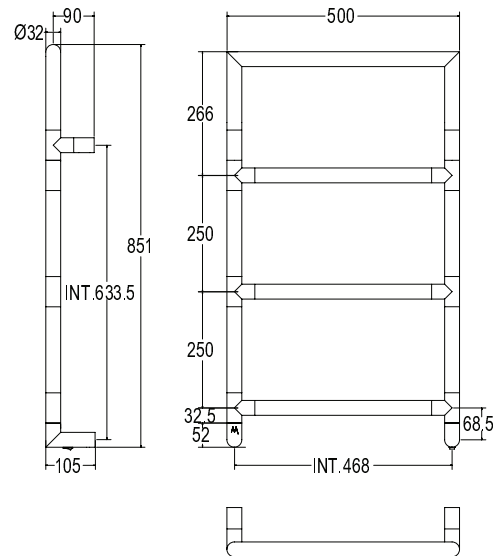

5-582/AQ

€ CHROME € 720,00

Disponibili altre finiture a pag. 12
Other finishings available at page 12
Остальные отделки на стр. 12

SC5582BXXX01..

Ricambi disponibili a richiesta
Spare parts available on request
Запасные части под заказ

Int.		TG			TG+V			V				
mm	inch	Watt	Kcal/h	Btu	Watt	Kcal/h	Btu	Watt	Kcal/h	Btu	Kg	Lb
468	18,43	150	129	511,5	150	129	511,5	150	129	511,5	10,6	23,37

Scaldasalviette fisso componibile.

Fixed modular heated towel rail.

Модульный стационарный полотенцесушитель.

Misura del tubo	Ø32 mm
Modulo aggiuntivo	250mm
Collegamento elettrico	Scatola interruttore con tasto on/off
Resistenza	Cartuccia riscaldante
Filo con presa Schuko	Disponibile con foro passacavo
Aromaterapia	-

Pipe dimension	Ø32 mm
Additional Module	250mm
Electric connection	On/off switch box
Electric element	Cartridge heater
Wire and Schuko Plug	Available with cable bushing
Aromatherapy	-

Диаметр трубы	Ø32 mm
Дополнительный модуль	250mm
Электрическое подключение	коробка выключателя с кнопкой вкл./выкл.
Электрический нагревательный элемент	патронный нагреватель
Кабель с евро розеткой	в наличии с кабельным вводом
Ароматерапия	-

318

Prezzi ricambi vedi pag. 318
Spare parts: see page 318
Запчасти на стр. 318

281

Per info vedi pag. 281
For information see pag. 281
Для информации см. стр. 281