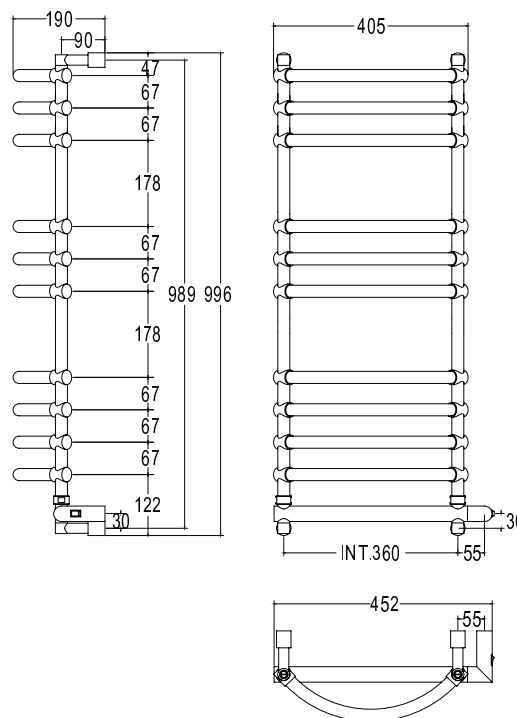

534

€ CHROME € 1.364,00

Disponibili altre finiture a pag. 12
Other finishings available at page 12
Остальные отделки на стр. 12

SC0534BXXX01..

Ricambi disponibili a richiesta
Spare parts available on request
Запасные части под заказ

SCALDASALVIETTE ELETTRICI
ELECTRIC HEATED TOWEL RAILS
ЭЛЕКТРИЧЕСКИЕ ПОЛОТЕНЦЕСУШИТЕЛИ

Int.	Int.	TG			TG+V			V				
mm	inch	Watt	Kcal/h	Btu	Watt	Kcal/h	Btu	Watt	Kcal/h	Btu	Kg	Lb
360	14,17	150	129	511,5	150	129	511,5	200	172	682	14,2	31,31

Scaldasalviette fisso componibile curvo.

Fixed modular curved heated towel rail.

Модульный стационарный полотенцесушитель изогнутой формы.

Misura del tubo	Ø25 mm
Modulo aggiuntivo	67mm/178mm
Collegamento elettrico	Scatola interruttore con tasto on/off
Resistenza	Cartuccia riscaldante
Filo con presa Schuko	✓
Aromaterapia	✓

Pipe dimension	Ø25 mm
Additional Module	67mm/178mm
Electric connection	On/off switch box
Electric element	Cartridge heater
Wire and Schuko Plug	✓
Aromatherapy	✓

Диаметр трубы	Ø25 mm
Дополнительный модуль	67mm/178mm
Электрическое подключение	коробка выключателя с кнопкой вкл./выкл.
Электрический нагревательный элемент	патронный нагреватель
Кабель с евро розеткой	✓
Ароматерапия	✓

318

Prezzi ricambi vedi pag. 318
Spare parts: see page 318
Запчасти на стр. 318

281

Per info vedi pag. 281
For information see pag. 281
Для информации см. стр. 281