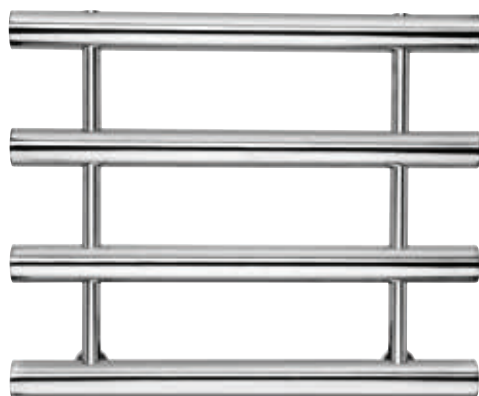

1-542/4

€ CHROME € 1.313,00 **1-542/4/M**
CHROME € 1.438,00 **1-542/4/L**
CHROME € 1.677,00 **1-542/4/XL**

Disponibili altre finiture a pag. 12
Other finishings available at page 12
Остальные отделки на стр. 12