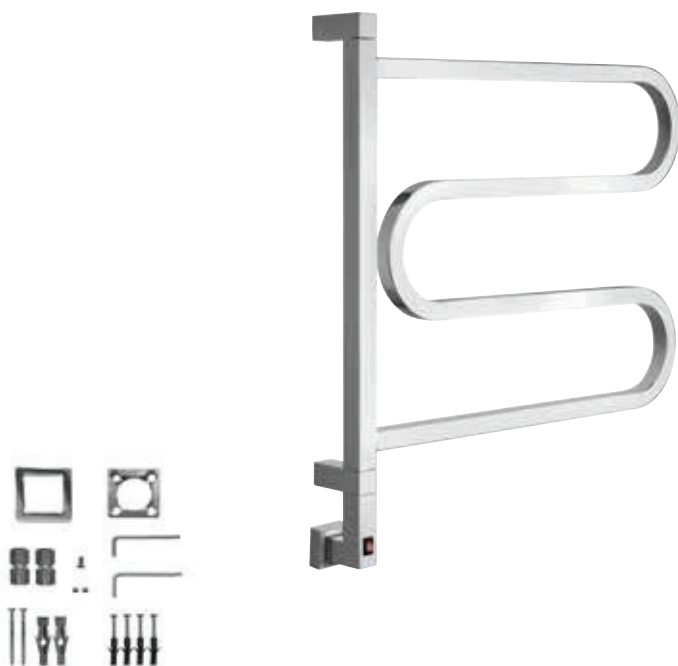

Aria

500/SQ

CHROME € 1.113,00

Disponibili altre finiture a pag. 12
Other finishings available at page 12
Остальные отделки на стр. 12

SCALDASALVIETTE ELETTRICI
ELECTRIC HEATED TOWEL RAILS
ЭЛЕКТРИЧЕСКИЕ ПОЛОТЕНЦЕСУШИТЕЛИ

SC0500BXXX03..

Ricambi disponibili a richiesta
Spare parts available on request
Запасные части под заказ

Int.		TG			TG+V			V				
mm	inch	Watt	Kcal/h	Btu	Watt	Kcal/h	Btu	Watt	Kcal/h	Btu	Kg	Lb
547	21,54	70	60,2	238,7	70	60,2	238,7	70	60,2	238,7	9	19,84

Scaldasalviette girevole quadro.

FHinged squared heated towel rail.

Поворотный полотенцесушитель из
трубы квадратного сечения.

Misura del tubo	25x25mm
Modulo aggiuntivo	-
Collegamento elettrico	Scatola interruttore con tasto on/off
Resistenza	Cartuccia riscaldante
Filo con presa Schuko	✓
Aromaterapia	-

Pipe dimension	25x25mm
Additional Module	-
Electric connection	On/off switch box
Electric element	Cartridge heater
Wire and Schuko Plug	✓
Aromatherapy	-

Диаметр трубы	25x25mm
Дополнительный модуль	-
Электрическое подключение	коробка выключателя с кнопкой вкл./выкл.
Электрический нагревательный элемент	патронный нагреватель
Кабель с евро розеткой	✓
Ароматерапия	-

318

Prezzi ricambi vedi pag. 318
Spare parts: see page 318
Запчасти на стр. 318

281

Per info vedi pag. 281
For information see pag. 281
Для информации см. стр. 281