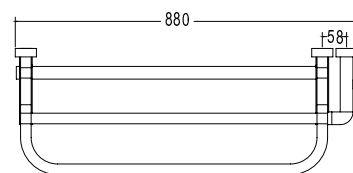

837/L

€ CHROME € 1.509,00

Disponibili altre finiture a pag. 12
Other finishings available at page 12
Остальные отделки на стр. 12

SC0837BXXX01..

Ricambi disponibili a richiesta
Spare parts available on request
Запасные части под заказ

Int.	Int.	TG			TG+V			V				
mm	inch	Watt	Kcal/h	Btu	Watt	Kcal/h	Btu	Watt	Kcal/h	Btu	Kg	Lb
775	30,51	100	86	341	150	129	511,5	150	129	511,5	19,4	42,77

Scaldasalviette fisso componibile.

Fixed modular heated towel rail.

Модульный стационарный.

Misura del tubo	25x25 mm
Modulo aggiuntivo	82mm/175mm
Collegamento elettrico	Scatola interruttore con tasto on/off
Resistenza	Cartuccia riscaldante
Filo con presa Schuko	Disponibile con foro passacavo
Aromaterapia	-

Pipe dimension	25x25 mm
Additional Module	82mm/175mm
Electric connection	On/off switch box
Electric element	Cartridge heater
Wire and Schuko Plug	Available with cable bushing
Aromatherapy	-

Диаметр трубы	25x25 mm
Дополнительный модуль	82mm/175mm
Электрическое подключение	коробка выключателя с кнопкой вкл./выкл.
Электрический нагревательный элемент	патронный нагреватель
Кабель с евро розеткой	в наличии с кабельным вводом
Ароматерапия	-

318

Prezzi ricambi vedi pag. 318
Spare parts: see page 318
Запчасти на стр. 318

281

Per info vedi pag. 281
For information see pag. 281
Для информации см. стр. 281