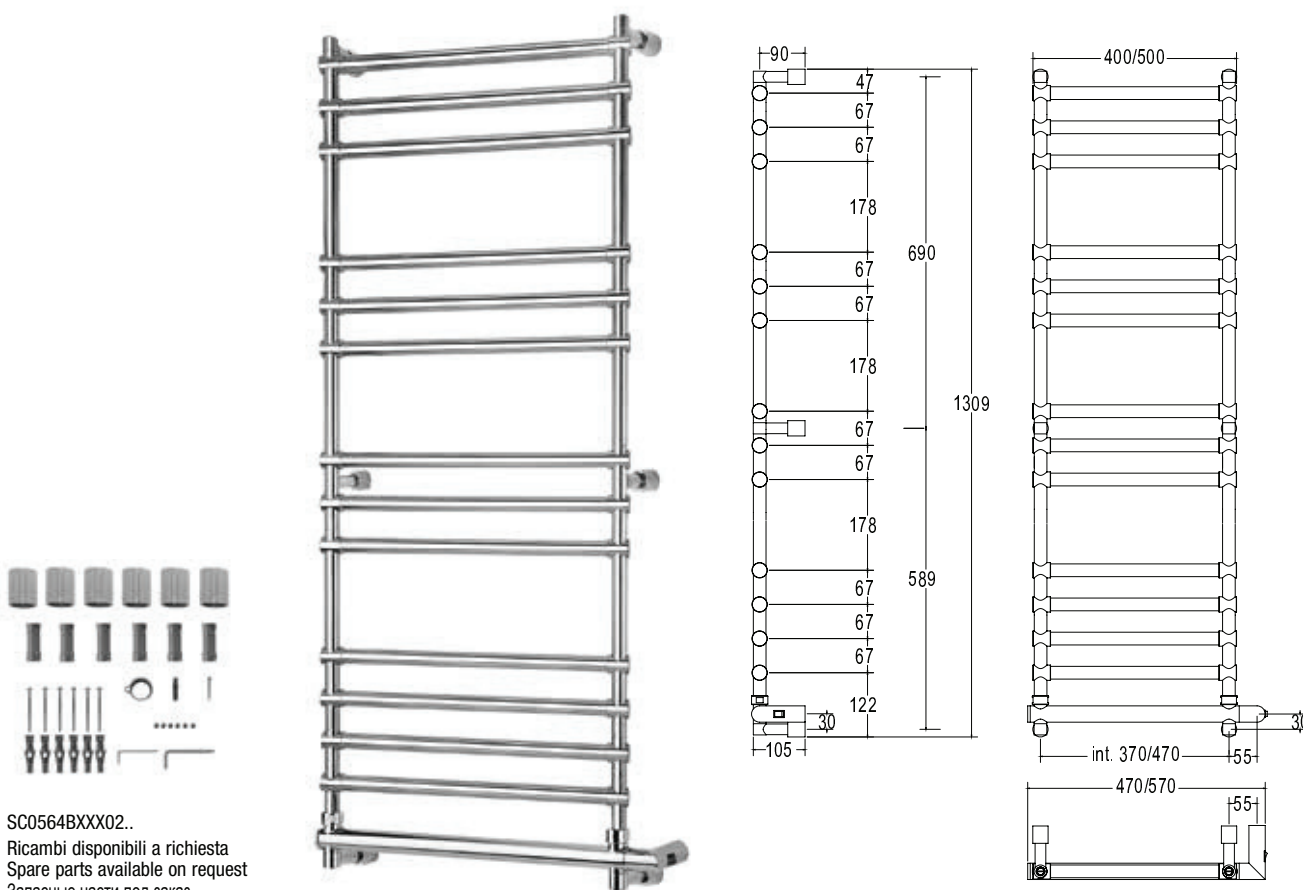

Sole

564/14

€ CHROME € 1.550,00

Disponibili altre finiture a pag. 12
Other finishings available at page 12
Остальные отделки на стр. 12

SC0564BXXX02..
Ricambi disponibili a richiesta
Spare parts available on request
Запасные части под заказ

Int.	Int.	TG			TG+V			V				
mm	inch	Watt	Kcal/h	Btu	Watt	Kcal/h	Btu	Watt	Kcal/h	Btu	Kg	Lb
370	14,57	150	129	511,5	200	172	682	200	172	682	18,6	41,01
470	18,50	200	172	682	200	172	682	200	172	682	19,6	43,21

Scaldasalviette fisso componibile.

Fixed modular heated towel rail.

Модульный стационарный полотенцесушитель.

Misura del tubo	Ø25 mm
Modulo aggiuntivo	67mm/178mm
Collegamento elettrico	Scatola interruttore con tasto on/off
Resistenza	Cartuccia riscaldante
Filo con presa Schuko	✓
Aromaterapia	✓

Pipe dimension	Ø25 mm
Additional Module	67mm/178mm
Electric connection	On/off switch box
Electric element	Cartridge heater
Wire and Schuko Plug	✓
Aromatherapy	✓

Диаметр трубы	Ø25 mm
Дополнительный модуль	67mm/178mm
Электрическое подключение	коробка выключателя с кнопкой вкл./выкл.
Электрический нагревательный элемент	патронный нагреватель
Кабель с евро розеткой	✓
Ароматерапия	✓

> 318 Prezzi ricambi vedi pag. 318
Spare parts: see page 318
Запчасти на стр. 318

> 281 Per info vedi pag. 281
For information see pag. 281
Для информации см. стр. 281