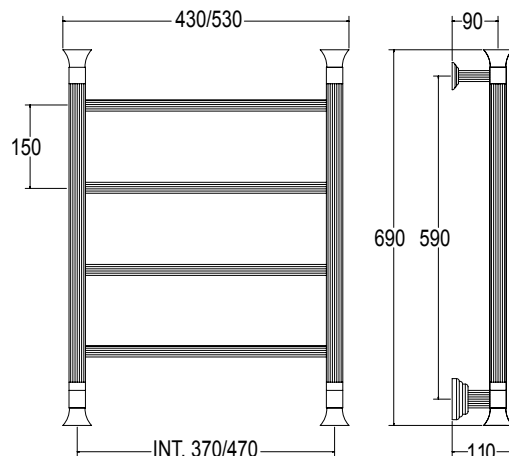

2-442 J

€ CHROME € 1.000,00

Disponibili altre finiture a pag. 12
Other finishings available at page 12
Остальные отделки на стр. 12

SC2442FEBA01..

Ricambi disponibili a richiesta
Spare parts available on request
Запасные части под заказ

	int. (mm)	int. (inch)	$\Delta T50$ [t.g.]	$\Delta T50$ t.g.+ v	$\Delta T50$ v	$\Delta T30$ [t.g.]	$\Delta T30$ t.g.+ v	$\Delta T30$ v	Kg	Lb
watt	370	14,57	148	178	192	67	80	87	8,60	18,96
kcal			127	153	165	57	69	74		
btu			505	606	656	227	273	295		
watt	470	18,5	131	157	170	59	71	77	9,00	19,84
kcal			113	135	146	51	61	66		
btu			447	536	581	201	241	261		

Scaldasalviette fisso con tubo rigato e capitelli in ottone.

Standing heated towel rail with lined tube and decorative brass capitals.

Стационарный полотенцесушитель с рефленной трубой и капители из латуни.

Misura del tubo	Ø30/20 mm
Modulo aggiuntivo	-
Versione combinata	-
Versione monotubo	-
Montaggio a pavimento	-
Collegamento standard	Raccordo 1/2 M con eccentrico
Aromaterapia	-
Maniglie Swarovski	-

Pipe dimension	Ø30/20 mm
Additional Module	-
Combined Version	-
Single Tube Version	-
Floor Connection	-
Standard Connection	Union 1/2 M with eccentric
Aromatherapy	-
Swarovski Handles	-

Диаметр трубы	Ø30/20 mm
Дополнительный модуль	-
Комбинированный версия:	-
Однотрубная версия	-
Нижнее подключение	-
Стандартное соединение	соединение 1/2 M с эксцентриком
Ароматерапия:	-
Ручки swarovski	-

318

Prezzi ricambi vedi pag.318
Spare parts: see page 318
Запчасти на стр. 318

281

Per info vedi pag. 281
For information see pag. 281
Для информации см. стр. 281