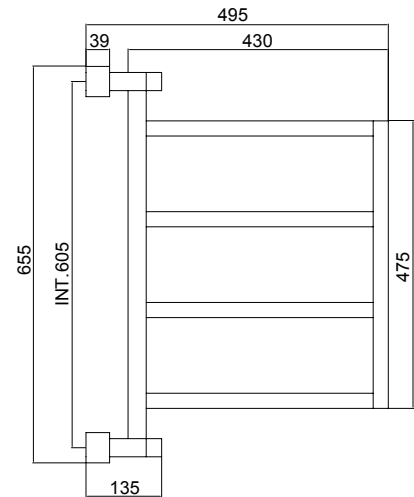

700

€ CHROME € 821,00

Disponibili altre finiture a pag. 12
Other finishings available at page 12
Остальные отделки на стр. 12

SC0700FETB01..

Ricambi disponibili a richiesta
Spare parts available on request
Запасные части под заказ

	int. (mm)	int. (inch)	ΔT50 [t.g.]	ΔT50 t.g.+ v	ΔT50 v	ΔT30 [t.g.]	ΔT30 t.g.+ v	ΔT30 v	Kg	Lb
watt	605	23,81	184	221	239	83	99	108	8,40	18,51
kcal			158	190	206	71	85	93		
btu			627	753	816	282	339	367		

Scaldasalviette fisso girevole.

Fixed heated towel rail.

Поворотный полотенцесушитель из трубы квадратного сечения.

Misura del tubo	25x25/30x30mm
Modulo aggiuntivo	-
Versione combinata	-
Versione monotubo	-
Montaggio a pavimento	-
Collegamento standard	Raccordo 1/2 M con eccentrico
Aromaterapia	-
Maniglie Swarovski	-

Pipe dimension	25x25/30x30mm
Additional Module	-
Combined Version	-
Single Tube Version	-
Floor Connection	-
Standard Connection	Union 1/2 M with eccentric
Aromatherapy	-
Swarovski Handles	-

Диаметр трубы	25x25/30x30mm
Дополнительный модуль	-
Комбинированный версия:	-
Однотрубная версия	-
Нижнее подключение	-
Стандартное соединение	соединение 1/2 M с эксцентриком
Ароматерапия:	-
Ручки swarovski	-