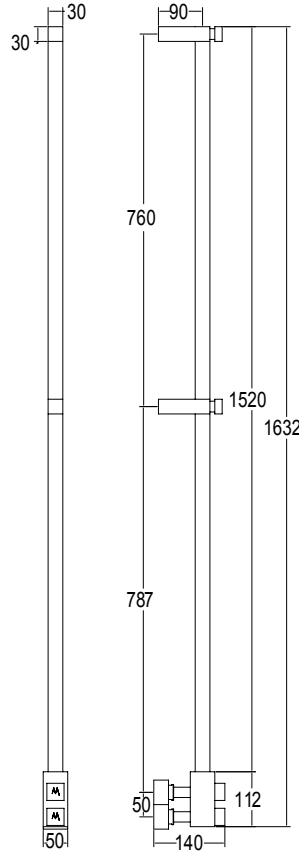

716/L

€ **CHROME € 795,00**

Disponibili altre finiture a pag. 12
Other finishings available at page 12
Остальные отделки на стр. 12

SC0716FEBA01..
Ricambi disponibili a richiesta
Spare parts available on request
Запасные части под заказ

	int. (mm)	int. (inch)	ΔT50 [t.g.]	ΔT50 t.g.+ v	ΔT50 v	ΔT30 [t.g.]	ΔT30 t.g.+ v	ΔT30 v	Kg	Lb
watt	50	1,96	102	122	133	46	55	60	8,00	17,63
kcal			88	105	114	39	47	51		
btu			348	417	452	157	188	203		

Asta appendiaccappatoio scaldante in tubo quadro (appendini inclusi).

Heated robe hanger staff in squared tube (hangers included).

Обогреваемая вешалка для халата из трубы круглого сечения (крючки-держатели включены).

Misura del tubo	30x30mm
Modulo aggiuntivo	-
Versione combinata	-
Versione monotubo	-
Montaggio a pavimento	-
Collegamento standard	Raccordo 1/2 M con eccentrico
Aromaterapia	-
Maniglie Swarovski	-

Pipe dimension	30x30mm
Additional Module	-
Combined Version	-
Single Tube Version	-
Floor Connection	-
Standard Connection	Union 1/2 M with eccentric
Aromatherapy	-
Swarovski Handles	-

Диаметр трубы	30x30mm
Дополнительный модуль	-
Комбинированный версия:	-
Однотрубная версия	-
Нижнее подключение	-
Стандартное соединение	соединение 1/2 M с эксцентриком
Ароматерапия:	-
Ручки swarovski	-

➤ **318** Prezzi ricambi vedi pag.318
Spare parts: see page 318
Запчасти на стр. 318

➤ **281** Per info vedi pag. 281
For information see pag. 281
Для информации см. стр. 281