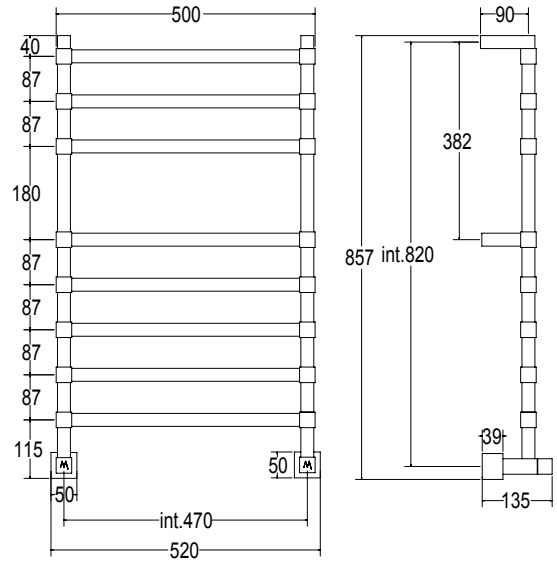

764

€ **CHROME € 1.861,00**

Disponibili altre finiture a pag. 12
Other finishings available at page 12
Остальные отделки на стр. 12

SC0764FETB01..

Ricambi disponibili a richiesta
Spare parts available on request
Запасные части под заказ

	int. (mm)	int. (inch)	ΔT50 [t.g.]	ΔT50 t.g.+ v	ΔT50 v	ΔT30 [t.g.]	ΔT30 t.g.+ v	ΔT30 v	Kg	Lb
watt	470	18,50	351	421	456	158	190	205	15,80	34,83
kcal			302	362	392	136	163	177		
btu			1.197	1.436	1.556	539	646	700		

Scaldasalviette fisso componibile in tubo quadro.

Fixed heated towel rail in squared brass pipe.

Модульный стационарный полотенцесушитель.

Misura del tubo	25x25mm
Modulo aggiuntivo	87mm/180mm
Versione combinata	✓
Versione monotubo	✓
Montaggio a pavimento	✓
Collegamento standard	Raccordo 1/2 M con eccentrico
Aromaterapia	-
Maniglie Swarovski	-

Pipe dimension	25x25mm
Additional Module	87mm/180mm
Combined Version	✓
Single Tube Version	✓
Floor Connection	✓
Standard Connection	Union 1/2 M with eccentric
Aromatherapy	-
Swarovski Handles	-

Диаметр трубы	25x25mm
Дополнительный модуль	87mm/180mm
Комбинированный версия:	✓
Однотрубная версия	✓
Нижнее подключение	✓
Стандартное соединение	соединение 1/2 M с эксцентриком
Ароматерапия:	-
Ручки swarovski	-

318 Prezzi ricambi vedi pag.318
Spare parts: see page 318
Запчасти на стр. 318

281 Per info vedi pag. 281
For information see pag. 281
Для информации см. стр. 281