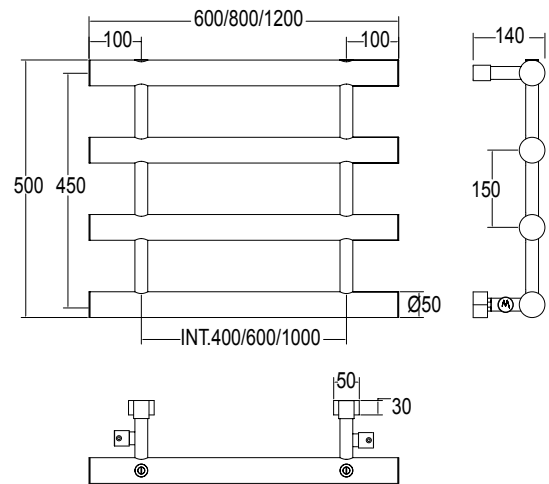

1-442/4

€ **CHROME € 1.252,00 1-442/4/M**
CHROME € 1.384,00 1-442/4/L
CHROME € 1.580,00 1-442/4/XL

Disponibili altre finiture a pag. 12
Other finishings available at page 12
Остальные отделки на стр. 12

SC1442FEBA01..

Ricambi disponibili a richiesta
Spare parts available on request
Запасные части под заказ

	int. (mm)	int. (inch)	$\Delta T50$ [t.g.]	$\Delta T50$ t.g.+ v	$\Delta T50$ v	$\Delta T30$ [t.g.]	$\Delta T30$ t.g.+ v	$\Delta T30$ v	Kg	Lb
watt	400	15,74	215	258	280	97	116	126	14	30,86
kcal			185	222	240	83	100	108		
btu			733	880	953	330	396	429		
watt	600	23,62	286	343	372	129	154	167	16	35,27
kcal			246	295	320	111	133	144		
btu			975	1.170	1.268	439	527	571		
watt	1000	39,37	430	516	559	194	232	252	20	44,09
kcal			370	444	481	166	200	216		
btu			1.466	1.760	1.906	660	792	858		

Scaldasalviette fisso componibile
CON ROSONI IN BARRA DI OTTONE.

Fixed modular heated towel rail
WITH BRASS BAR WASHERS.

Модульный стационарный полотенцесушитель
С НАКЛАДКАМИ ИЗ ЦЕЛЬНОЙ ЛАТУНИ.

Misura del tubo	Ø25mm/Ø50mm
Modulo aggiuntivo	150mm
Versione combinata	-
Versione monotubo	-
Montaggio a pavimento	-
Collegamento standard	Raccordo 1/2 M con eccentrico
Aromaterapia	-
Maniglie Swarovski	✓

Pipe dimension	Ø25mm/Ø50mm
Additional Module	150mm
Combined Version	-
Single Tube Version	-
Floor Connection	-
Standard Connection	Union 1/2 M with eccentric
Aromatherapy	-
Swarovski Handles	✓

Диаметр трубы	Ø25mm/Ø50mm
Дополнительный модуль	150mm
Комбинированный версия:	-
Однотрубная версия	-
Нижнее подключение	-
Стандартное соединение	соединение 1/2 M с эксцентриком
Ароматерапия:	-
Ручки swarovski	✓