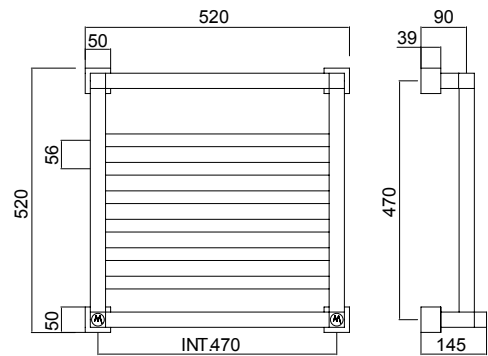

711

€ CHROME € 939,00

Disponibili altre finiture a pag. 12
Other finishings available at page 12
Остальные отделки на стр. 12

SC0711FETB01..

Ricambi disponibili a richiesta
Spare parts available on request
Запасные части под заказ

	int. (mm)	int. (inch)	ΔT50 [t.g.]	ΔT50 t.g.+ v	ΔT50 v	ΔT30 [t.g.]	ΔT30 t.g.+ v	ΔT30 v	Kg	Lb
watt	470	18,50	213	256	277	96	115	125	13,20	29,10
kcal			183	220	238	82	99	107		
btu			726	872	944	327	392	425		

Scaldasalviette fisso.

Fixed heated towel rail.

Стационарный полотенцесушитель.

Misura del tubo	Ø25mm/30x30mm
Modulo aggiuntivo	-
Versione combinata	A richiesta
Versione monotubo	-
Montaggio a pavimento	-
Collegamento standard	Raccordo 1/2 M con eccentrico
Aromaterapia	-
Maniglie Swarovski	-

Pipe dimension	Ø25mm/30x30mm
Additional Module	-
Combined Version	On request
Single Tube Version	-
Floor Connection	-
Standard Connection	Union 1/2 M with eccentric
Aromatherapy	-
Swarovski Handles	-

Диаметр трубы	Ø25mm/30x30mm
Дополнительный модуль	-
Комбинированный версия:	под заказ
Однотрубная версия	-
Нижнее подключение	-
Стандартное соединение	соединение 1/2 M с эксцентриком
Ароматерапия:	-
Ручки swarovski	-

318 Prezzi ricambi vedi pag.318
Spare parts: see page 318
Запчасти на стр. 318

281 Per info vedi pag. 281
For information see pag. 281
Для информации см. стр. 281