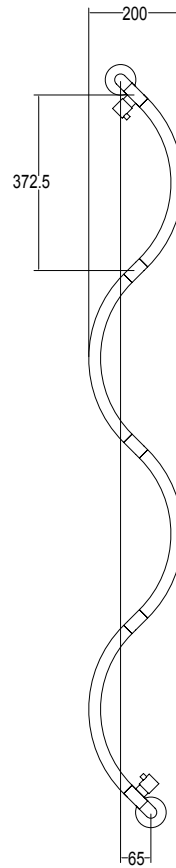

€ CHROME € 795,00
Disponibili altre finiture a pag. 12
Other finishings available at page 12
Остальные отделки на стр. 12

	int. (mm)	int. (inch)	ΔT50 [t.g.]	ΔT50 t.g.+ v	ΔT50 v	ΔT30 [t.g.]	ΔT30 t.g.+ v	ΔT30 v	Kg ▲	Lb ▲
watt	1535	60,43	250	300	325	113	135	146	7,40	16,31
kcal			215	258	280	97	116	126		
btu			853	1.023	1.108	384	460	499		

Scaldasalviette fisso componibile curvo (profondità totale 300mm) CON ROSONI IN BARRA DI OTTONE.
Installazione in posizione verticale, orizzontale o obliqua.

Fixed modular curved heated towel rail (total depth 300mm) WITH BRASS BAR WASHERS.
Vertical, horizontal or oblique installation possible.

Модульный стационарный полотенцесушитель изогнутой формы (глубина 300мм) С НАКЛАДКАМИ ИЗ ЦЕЛЬНОЙ ЛАТУНИ. допускается монтаж в вертикальном, горизонтальном или наклонном положении.

Misura del tubo	Ø25 mm
Modulo aggiuntivo	368 mm
Versione combinata	-
Versione monotubo	-
Montaggio a pavimento	-
Collegamento standard	Raccordo 1/2 M con eccentrico
Aromaterapia	-
Maniglie Swarovski	✓

Pipe dimension	Ø25 mm
Additional Module	368 mm
Combined Version	-
Single Tube Version	-
Floor Connection	-
Standard Connection	Union 1/2 M with eccentric
Aromatherapy	-
Swarovski Handles	✓

Диаметр трубы	Ø25 mm
Дополнительный модуль	368 mm
Комбинированный версия:	-
Однотрубная версия	-
Нижнее подключение	-
Стандартное соединение	соединение 1/2 M с эксцентриком
Ароматерапия:	-
Ручки swarovski	✓

318 Prezzi ricambi vedi pag.318
Spare parts: see page 318
Запчасти на стр. 318

281 Per info vedi pag. 281
For information see pag. 281
Для информации см. стр. 281