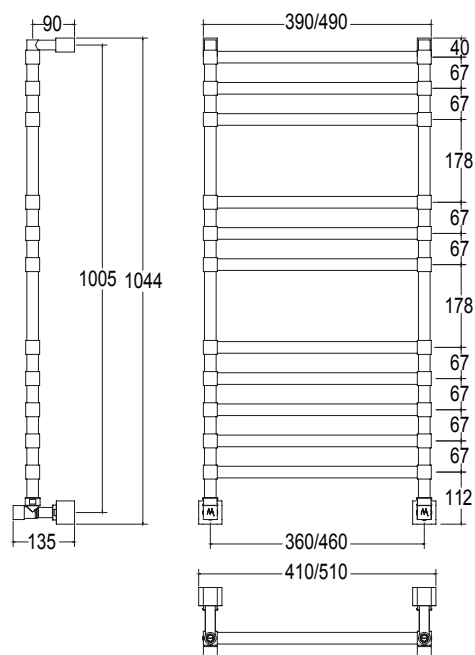

int. (mm)	int. (inch)	ΔT50 [t.g.]	ΔT50 t.g.+ v	ΔT50 v	ΔT30 [t.g.]	ΔT30 t.g.+ v	ΔT30 v	Kg	Lb
watt	360	14,17	312	374	406	140	168	183	12	26,45
kcal			268	322	349	121	145	157		
btu			1.064	1.277	1.383	479	575	622		
watt	460	18,11	367	440	477	165	198	215	13	28,66
kcal			316	379	410	142	170	185		
btu			1.251	1.502	1.627	563	676	732		

Scaldasalviette fisso componibile
con particolari quadri 30mmX30mm.

Fixed modular heated towel rail with
squared parts 30mmX30mm.

Модульный стационарный полотенцесушитель
с квадратными элементами 30ммX30мм.

Misura del tubo	Ø25 mm
Modulo aggiuntivo	67mm/180mm
Versione combinata	✓
Versione monotubo	✓
Montaggio a pavimento	✓
Collegamento standard	Raccordo 1/2 M con eccentrico
Aromaterapia	✓
Maniglie Swarovski	-

Pipe dimension	Ø25 mm
Additional Module	67mm/180mm
Combined Version	✓
Single Tube Version	✓
Floor Connection	✓
Standard Connection	Union 1/2 M with eccentric
Aromatherapy	✓
Swarovski Handles	-

Диаметр трубы	Ø25 mm
Дополнительный модуль	67mm/180mm
Комбинированный версия:	✓
Однотрубная версия	✓
Нижнее подключение	✓
Стандартное соединение	соединение 1/2 M с эксцентриком
Ароматерапия:	✓
Ручки swarovski	-