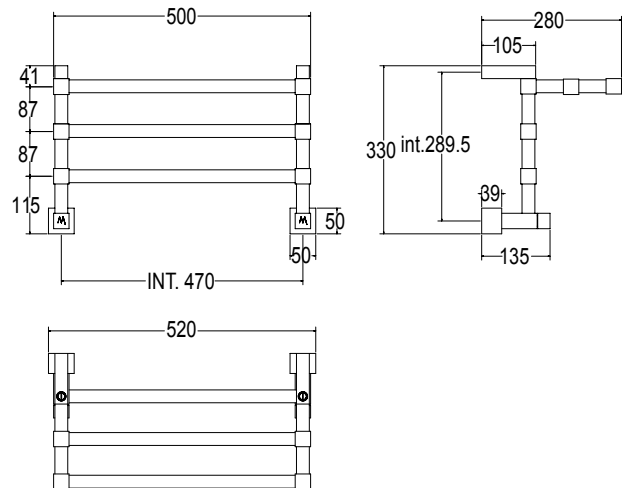

792

CHROME € 1.143,00

Disponibili altre finiture a pag. 12
Other finishings available at page 12
Остальные отделки на стр. 12

SC0792FEBA01..
Ricambi disponibili a richiesta
Spare parts available on request
Запасные части под заказ

	int. (mm)	int. (inch)	ΔT50 [t.g.]	ΔT50 t.g.+ v	ΔT50 v	ΔT30 [t.g.]	ΔT30 t.g.+ v	ΔT30 v	Kg	Lb
watt	470	18,50	209	251	272	94	113	122	10	22,04
kcal			180	216	234	81	97	105		
btu			713	855	926	321	385	417		

Scaldasalviette fisso componibile in tubo quadro con mensola.

Fixed modular squared heated towel rail with shelf.

Модульный стационарный полотенцесушитель с полкой из трубы квадратного сечения.

Misura del tubo	25x25mm
Modulo aggiuntivo	87mm/180mm
Versione combinata	✓
Versione monotubo	✓
Montaggio a pavimento	✓
Collegamento standard	Raccordo 1/2 M con eccentrico
Aromaterapia	-
Maniglie Swarovski	-

Pipe dimension	25x25mm
Additional Module	87mm/180mm
Combined Version	✓
Single Tube Version	✓
Floor Connection	✓
Standard Connection	Union 1/2 M with eccentric
Aromatherapy	-
Swarovski Handles	-

Диаметр трубы	25x25mm
Дополнительный модуль	87mm/180mm
Комбинированный версия:	✓
Однотрубная версия	✓
Нижнее подключение	✓
Стандартное соединение	соединение 1/2 M с эксцентриком
Ароматерапия:	-
Ручки swarovski	-

318 Prezzi ricambi vedi pag.318
Spare parts: see page 318
Запчасти на стр. 318

281 Per info vedi pag. 281
For information see pag. 281
Для информации см. стр. 281