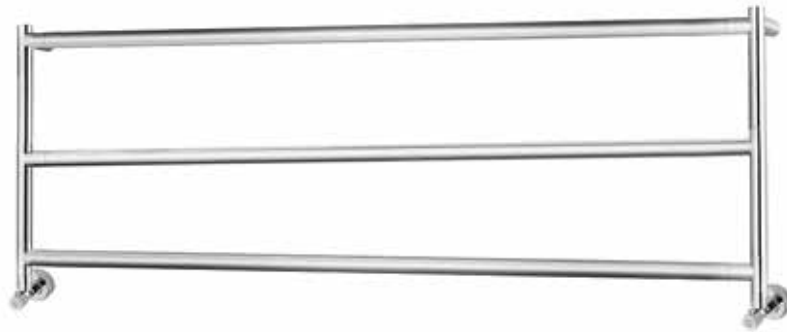

4-430/3

€ **CHROME € 800,00**

Disponibili altre finiture a pag. 12
Other finishings available at page 12
Остальные отделки на стр. 12

SC4430FELA01..
Ricambi disponibili a richiesta
Spare parts available on request
Запасные части под заказ