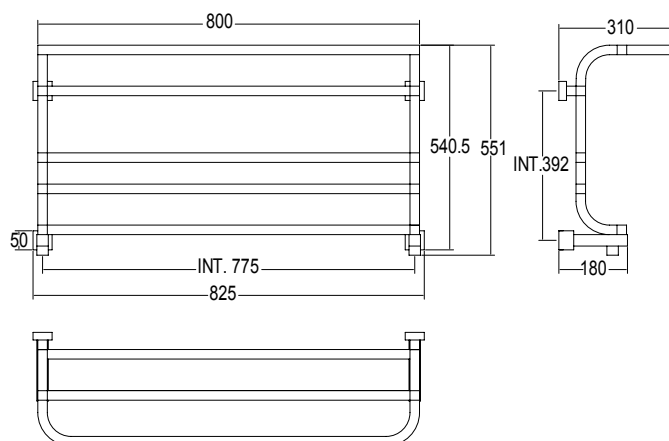

SC0737FEBA01..

Ricambi disponibili a richiesta
Spare parts available on request
Запасные части под заказ