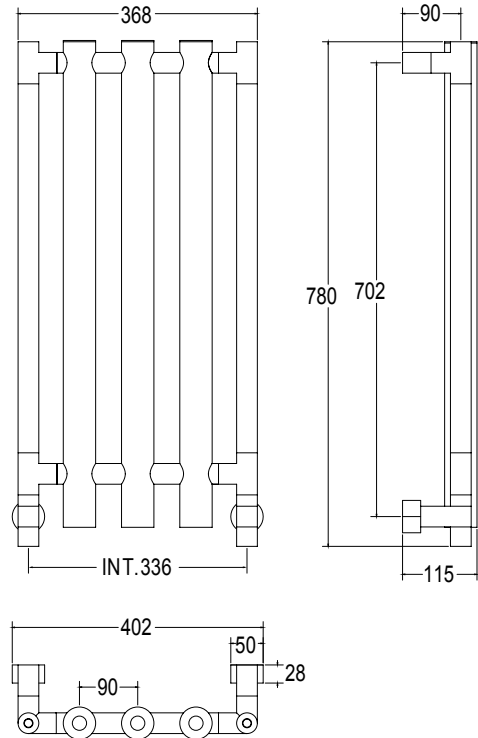

1-480

€ CHROME € 1.266,00

Disponibili altre finiture a pag. 12
Other finishings available at page 12
Остальные отделки на стр. 12

SC1480FEBA01..

Ricambi disponibili a richiesta
Spare parts available on request
Запасные части под заказ

	int. (mm)	int. (inch)	ΔT50 [t.g.]	ΔT50 t.g.+ v	ΔT50 v	ΔT30 [t.g.]	ΔT30 t.g.+ v	ΔT30 v	Kg	Lb
watt	336	13,22	350	420	455	158	189	205	16,60	36,59
kcal			301	361	391	135	163	176		
btu			1.194	1.432	1.552	537	644	698		

Scaldasalviette fisso componibile
CON ROSONI IN BARRA DI OTTONE.

Fixed modular heated towel rail
WITH BRASS BAR WASHERS.

Модульный стационарный полотенцесушитель
С НАКЛАДКАМИ ИЗ ЦЕЛЬНОЙ ЛАТУНИ.

Misura del tubo	Ø32mm/Ø50mm
Modulo aggiuntivo	90mm
Versione combinata	-
Versione monotubo	-
Montaggio a pavimento	-
Collegamento standard	Raccordo 1/2 M con eccentrico
Aromaterapia	-
Maniglie Swarovski	-

Pipe dimension	Ø32mm/Ø50mm
Additional Module	90mm
Combined Version	-
Single Tube Version	-
Floor Connection	-
Standard Connection	Union 1/2 M with eccentric
Aromatherapy	-
Swarovski Handles	-

Диаметр трубы	Ø32mm/Ø50mm
Дополнительный модуль	90mm
Комбинированный версия:	-
Однотрубная версия	-
Нижнее подключение	-
Стандартное соединение	соединение 1/2 M с эксцентриком
Ароматерапия:	-
Ручки swarovski	-