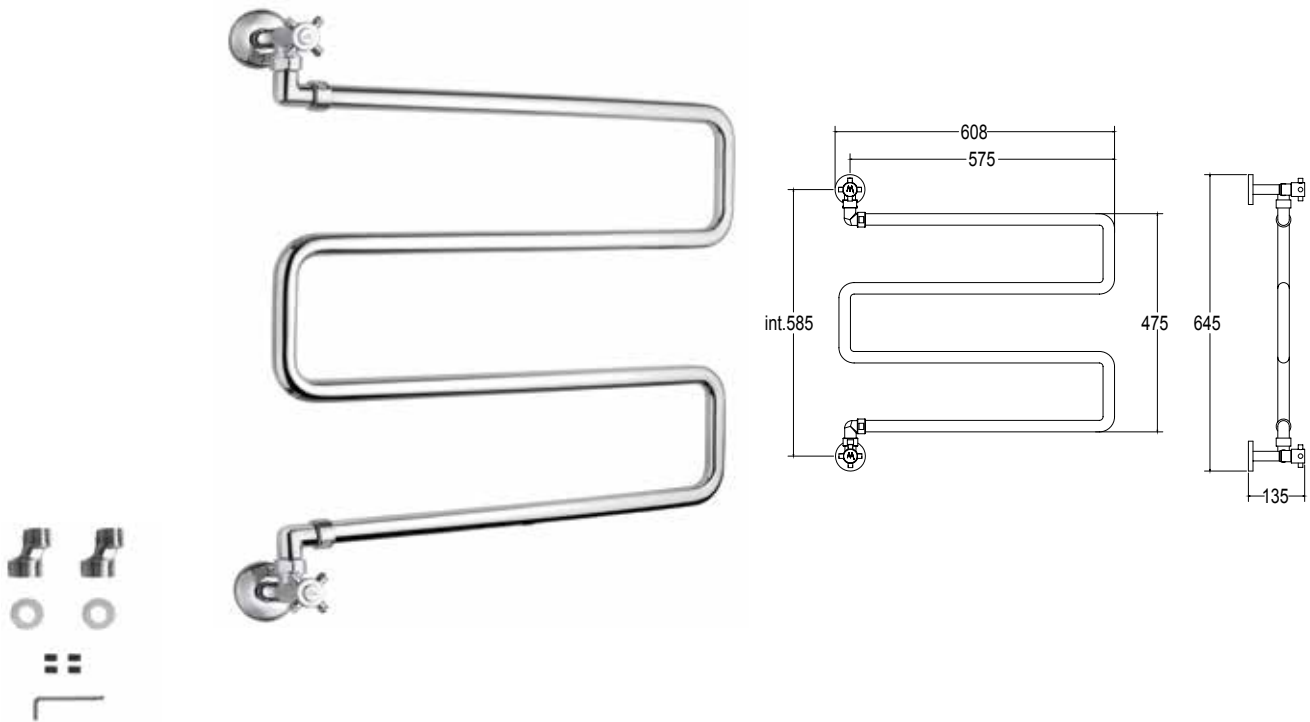

400/SP

CHROME € 296,00

Disponibili altre finiture a pag. 12
Other finishings available at page 12
Остальные отделки на стр. 12

SC0400FELA02..

Ricambi disponibili a richiesta
Spare parts available on request
Запасные части под заказ

	int. (mm)	int. (inch)	$\Delta T50$ [t.g.]	$\Delta T50$ t.g.+ v	$\Delta T50$ v	$\Delta T30$ [t.g.]	$\Delta T30$ t.g.+ v	$\Delta T30$ v	Kg	Lb
watt			138	166	179	62	75	81	6,60	14,55
kcal	585	23,03	119	142	154	53	64	69		
btu			471	565	612	212	254	275		

Scaldasalviette girevole (maniglie con pomolini zigrinati).

Hinged heated towel rail (handles with ribbed knobs).

Поворотный полотенцесушитель.

Misura del tubo	Ø25mm
Modulo aggiuntivo	-
Versione combinata	-
Versione monotubo	-
Montaggio a pavimento	-
Collegamento standard	1/2M con eccentrico
Aromaterapia	-
Maniglie Swarovski	✓

Pipe dimension	Ø25mm
Additional Module	-
Combined Version	-
Single Tube Version	-
Floor Connection	-
Standard Connection	1/2M with eccentric
Aromatherapy	-
Swarovski Handles	✓

Диаметр трубы	Ø25mm
Дополнительный модуль	-
Комбинированный версия:	-
Однотрубная версия	-
Нижнее подключение	-
Стандартное соединение	1/2M с эксцентриком
Ароматерапия:	-
Ручки swarovski	✓