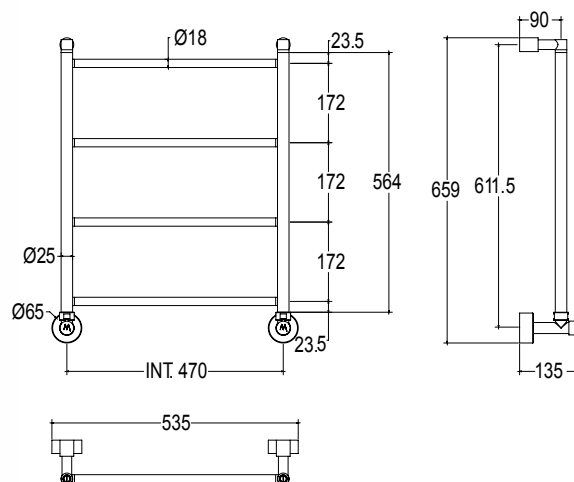

3-482

€ CHROME € 325,00

Disponibili altre finiture a pag. 12
Other finishings available at page 12
Остальные отделки на стр. 12

Disponibile a richiesta
Available on request
Части под заказ

SC3482FELA01..

Ricambi disponibili a richiesta
Spare parts available on request
Запасные части под заказ

	int. (mm)	int. (inch)	ΔT50 [t.g.]	ΔT50 t.g.+ v	ΔT50 v	ΔT30 [t.g.]	ΔT30 t.g.+ v	ΔT30 v	Kg ▲	Lb ▲
watt	470	18,5	143	172	186	64	77	84	6,60	14,55
kcal			123	148	160	55	66	72		
btu			488	585	634	219	263	285		

Scaldasalviette fisso.

Fixed heated towel rail.

Модульный стационарный.

Misura del tubo	Ø18 mm
Modulo aggiuntivo	-
Versione combinata	-
Versione monotubo	-
Montaggio a pavimento	-
Collegamento standard	Raccordo 1/2 M con eccentrico
Aromaterapia	-
Maniglie Swarovski	✓

Pipe dimension	Ø18 mm
Additional Module	-
Combined Version	-
Single Tube Version	-
Floor Connection	-
Standard Connection	Union 1/2 M with eccentric
Aromatherapy	-
Swarovski Handles	✓

Диаметр трубы	Ø18 mm
Дополнительный модуль	-
Комбинированный версия:	-
Однотрубная версия	-
Нижнее подключение	-
Стандартное соединение	соединение 1/2 М с эксцентриком
Ароматерапия:	-
Ручки swarovski	✓