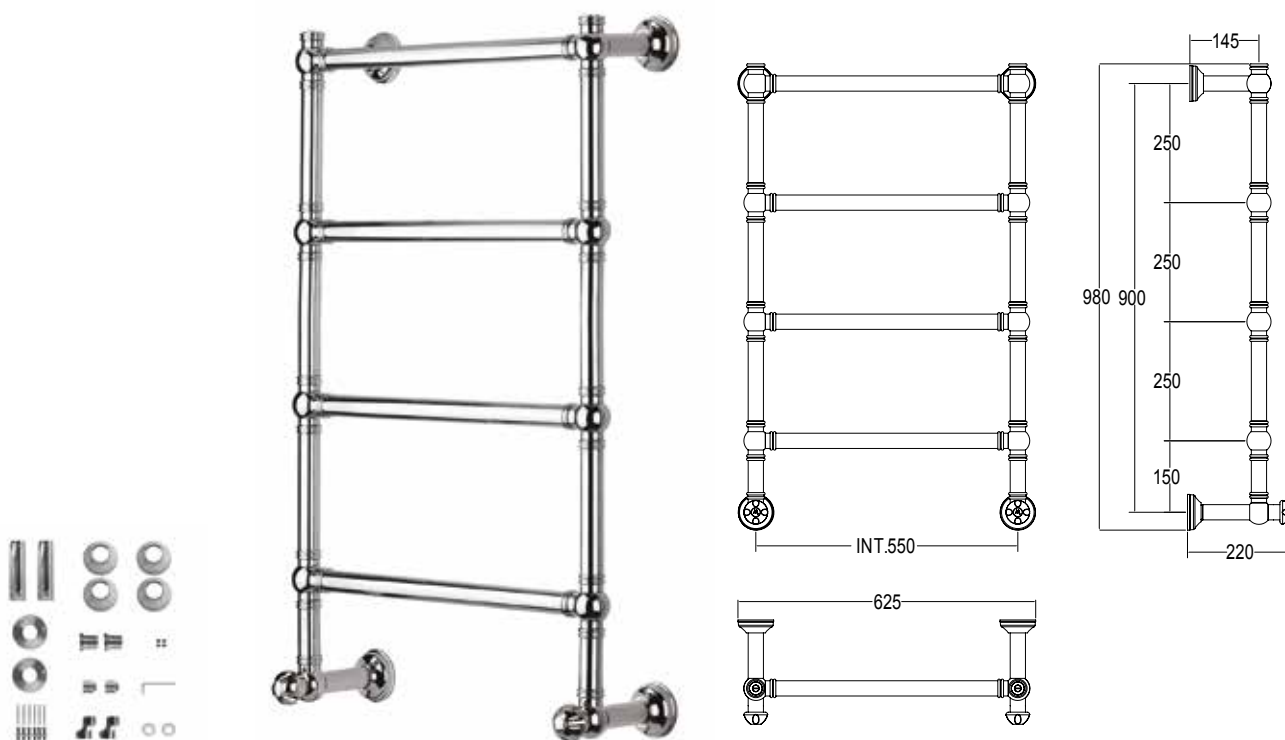

9-442/4

€ CHROME € 1.151,00

Disponibili altre finiture a pag. 12
Other finishings available at page 12
Остальные отделки на стр. 12

SC9442FEBA01..

Ricambi disponibili a richiesta
Spare parts available on request
Запасные части под заказ

	int. (mm)	int. (inch)	ΔT50 [t.g.]	ΔT50 t.g.+ v	ΔT50 v	ΔT30 [t.g.]	ΔT30 t.g.+ v	ΔT30 v	Kg	Lb
watt	550	21,65	247	296	321	111	133	144	17,60	38,80
kcal			212	255	276	96	115	124		
btu			842	1.011	1.095	379	455	493		

Scaldasalviette fisso componibile
CON ROSONI IN BARRA DI OTTONE.

Fixed modular heated towel rail WITH
BRASS BAR WASHERS, floor connection.

Модульный стационарный полотенцесушитель
С НАКЛАДКАМИ ИЗ ЦЕЛЬНОЙ ЛАТУНИ.

Misura del tubo	Ø32 mm
Modulo aggiuntivo	150/250 mm
Versione combinata	✓
Versione monotubo	✓ Valvola non compresa
Montaggio a pavimento	✓
Collegamento standard	Raccordo 1/2 M con eccentrico
Aromaterapia	✓
Maniglie Swarovski	✓

Pipe dimension	Ø32 mm
Additional Module	150/250 mm
Combined Version	✓
Single Tube Version	✓ Valve not included
Floor Connection	✓
Standard Connection	Union 1/2 M with eccentric
Aromatherapy	✓
Swarovski Handles	✓

Диаметр трубы	Ø32 mm
Дополнительный модуль	150/250 mm
Комбинированный версия:	✓
Однотрубная версия	✓ вентиль не включен
Нижнее подключение	✓
Стандартное соединение	соединение 1/2 M с эксцентриком
Ароматерапия:	✓
Ручки swarovski	✓

316

Prezzi ricambi vedi pag.316
Spare parts: see page 316
Запчасти на стр. 316

279

Per info vedi pag. 279
For information see pag. 279
Для информации см. стр. 279