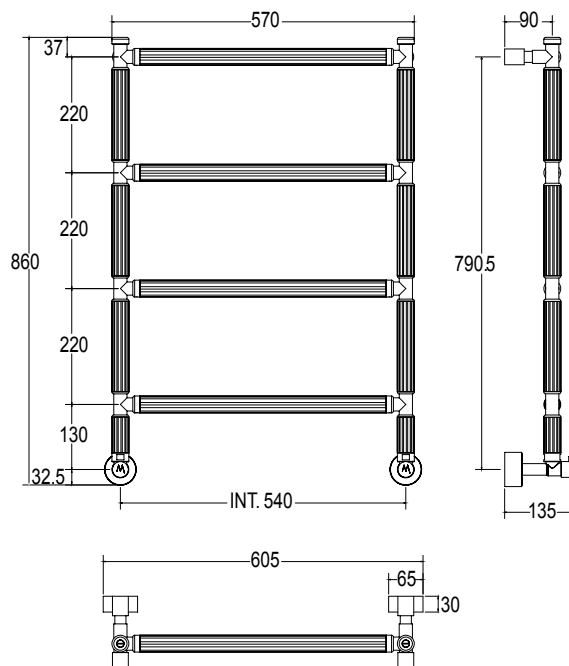

2-442R

€ CHROME € 680,00

Disponibili altre finiture a pag. 12
Other finishings available at page 12
Остальные отделки на стр. 12

SC2442FELA01..

Ricambi disponibili a richiesta
Spare parts available on request
Запасные части под заказ

	int. (mm)	int. (inch)	$\Delta T50$ [t.g.]	$\Delta T50$ t.g.+ v	$\Delta T50$ v	$\Delta T30$ [t.g.]	$\Delta T30$ t.g.+ v	$\Delta T30$ v	Kg	Lb
watt	540	21,25	234	281	304	105	126	137	13,20	29,10
kcal			201	241	262	91	109	118		
btu			798	958	1.037	359	431	467		

Scaldasalviette fisso componibile.

Fixed modular heated towel rail.

Модульный стационарный полотенцесушитель.

Misura del tubo	Ø25mm/Ø32mm
Modulo aggiuntivo	220mm
Versione combinata	✓
Versione monotubo	✓
Montaggio a pavimento	✓
Collegamento standard	Raccordo 1/2 M con eccentrico
Aromaterapia	-
Maniglie Swarovski	✓

Pipe dimension	Ø25mm/Ø32mm
Additional Module	220mm
Combined Version	✓
Single Tube Version	✓
Floor Connection	✓
Standard Connection	Union 1/2 M with eccentric
Aromatherapy	-
Swarovski Handles	✓

Диаметр трубы	Ø25mm/Ø32mm
Дополнительный модуль	220mm
Комбинированный версия:	✓
Однотрубная версия	✓
Нижнее подключение	✓
Стандартное соединение	соединение 1/2 M с эксцентриком
Ароматерапия:	-
Ручки swarovski	✓