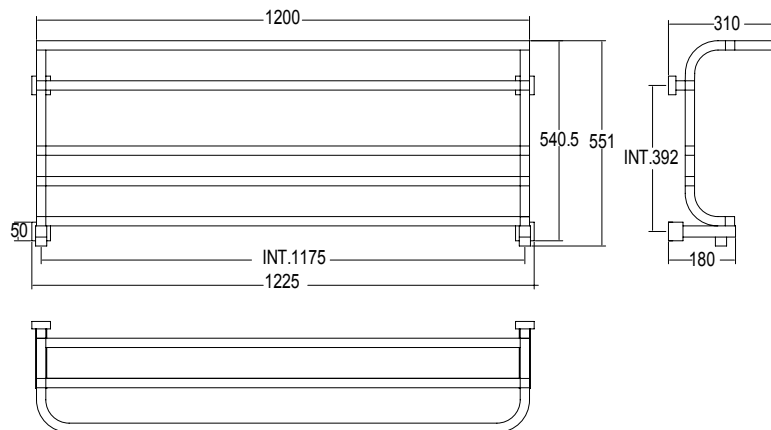

SC0737FEBA01..
Ricambi disponibili a richiesta
Spare parts available on request
Запасные части под заказ