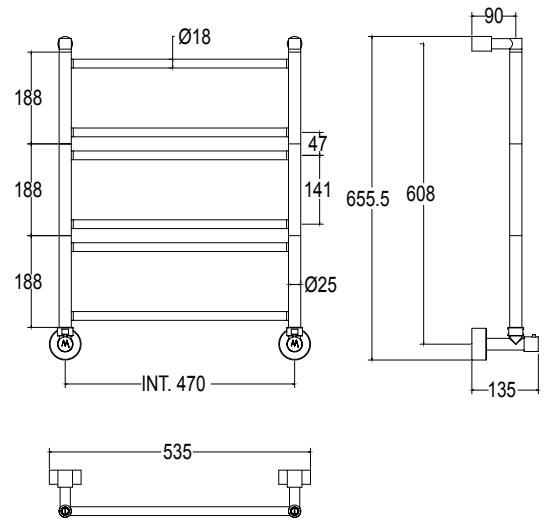

3-486

€ CHROME € 385,00

Disponibili altre finiture a pag. 12
Other finishings available at page 12
Остальные отделки на стр. 12

Disponibile a richiesta
Available on request
Части под заказ

SC3486FELA01..

Ricambi disponibili a richiesta
Spare parts available on request
Запасные части под заказ

	int. (mm)	int. (inch)	ΔT50 [t.g.]	ΔT50 t.g.+ v	ΔT50 v	ΔT30 [t.g.]	ΔT30 t.g.+ v	ΔT30 v	Kg	Lb
watt	470	18,5	179	215	233	81	97	105	7,20	15,87
kcal			154	185	200	69	83	90		
btu			610	732	794	275	330	357		

Scaldasalviette fisso.

Fixed heated towel rail.

Модульный стационарный.

Misura del tubo	Ø18 mm
Modulo aggiuntivo	-
Versione combinata	-
Versione monotubo	-
Montaggio a pavimento	-
Collegamento standard	Raccordo 1/2 M con eccentrico
Aromaterapia	-
Maniglie Swarovski	✓

Pipe dimension	Ø18 mm
Additional Module	-
Combined Version	-
Single Tube Version	-
Floor Connection	-
Standard Connection	Union 1/2 M with eccentric
Aromatherapy	-
Swarovski Handles	✓

Диаметр трубы	Ø18 mm
Дополнительный модуль	-
Комбинированный версия:	-
Однотрубная версия	-
Нижнее подключение	-
Стандартное соединение	соединение 1/2 M с эксцентриком
Ароматерапия:	-
Ручки swarovski	✓