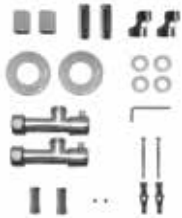

487

€ **CHROME € 600,00 487/S**
CHROME € 699,00 487/M
CHROME € 826,00 487/L

Disponibili altre finiture a pag. 12
Other finishings available at page 12
Остальные отделки на стр. 12

SC0487FELA01..
Ricambi disponibili a richiesta
Spare parts available on request
Запасные части под заказ