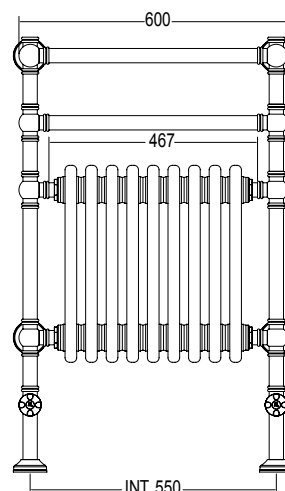

9-200

CHROME € 1.716,00

Disponibili altre finiture a pag. 12
Other finishings available at page 12
Остальные отделки на стр. 12

SC9200FEBA01..

Ricambi disponibili a richiesta
Spare parts available on request
Запасные части под заказ

	int. (mm)	int. (inch)	ΔT50 [t.g.]	ΔT50 t.g.+ v	ΔT50 v	ΔT30 [t.g.]	ΔT30 t.g.+ v	ΔT30 v	Kg	Lb
watt	550	21,65	587	704	763	264	317	343	29,20	64,37
kcal			505	606	656	227	273	295		
btu			2.002	2.402	2.602	901	1.081	1.171		

Scaldasalviette fisso componibile a pavimento, con radiatore interno (in ferro), CON ROSONI IN BARRA DI OTTONE.

Fixed modular heated towel rail with internal iron radiator WITH BRASS BAR WASHERS, floor connection.

Модульный стационарный полотенцесушитель нижнего подключения с внутренним радиатором (из железа), С НАКЛАДКАМИ ИЗ ЦЕЛЬНОЙ ЛАТУНИ.

Misura del tubo	Ø32 mm
Modulo aggiuntivo	150/250 mm
Versione combinata	✓
Versione monotubo	✓ Valvola non compresa
Montaggio a muro	✓
Collegamento standard	Raccordo 1/2 M con eccentrico
Aromaterapia	✓
Maniglie Swarovski	✓

Pipe dimension	Ø32 mm
Additional Module	150/250 mm
Combined Version	✓
Single Tube Version	✓ Valve not included
Wall Connection	✓
Standard Connection	Union 1/2 M with eccentric
Aromatherapy	✓
Swarovski Handles	✓

Диаметр трубы	Ø32 mm
Дополнительный модуль	150/250 mm
Комбинированный версия:	✓
Однотрубная версия	✓ вентиль не включен
Боковое подключение	✓
Стандартное соединение	соединение 1/2 M с эксцентриком
Ароматерапия:	✓
Ручки swarovski	✓

Prezzi ricambi vedi pag.318
Spare parts: see page 318
Запчасти на стр. 318

Per info vedi pag. 281
For information see pag. 281
Для информации см. стр. 281