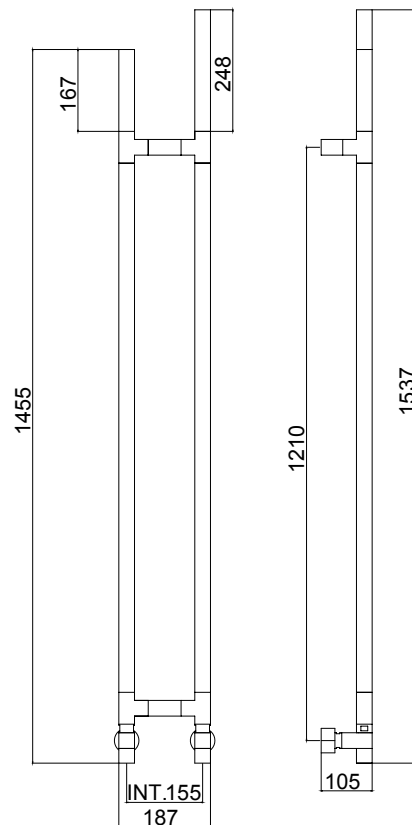

int. (mm)	int. (inch)	$\Delta T50$ [t.g.]	$\Delta T50$ t.g.+ v	$\Delta T50$ v	$\Delta T30$ [t.g.]	$\Delta T30$ t.g.+ v	$\Delta T30$ v	Kg	Lb
watt			223	268	290	100	120	130		
kcal	155	6,10	192	230	249	86	104	112	12	26,45
btu			760	913	989	342	411	445		

Aste appendicappatoio scaldanti,
CON ROSONI IN BARRA DI OTTONE.

Heated robe hanger staff,
WITH BRASS BAR WASHERS.

Обогреваемые вешалки для халата
С НАКЛАДКАМИ ИЗ ЦЕЛЬНОЙ ЛАТУНИ.

Misura del tubo	Ø32 mm
Modulo aggiuntivo	-
Versione combinata	-
Versione monotubo	-
Montaggio a pavimento	-
Collegamento standard	Raccordo 1/2 M con eccentrico
Aromaterapia	-
Maniglie Swarovski	-

Pipe dimension	Ø32 mm
Additional Module	-
Combined Version	-
Single Tube Version	-
Floor Connection	-
Standard Connection	Union 1/2 M with eccentric
Aromatherapy	-
Swarovski Handles	-

Диаметр трубы	Ø32 mm
Дополнительный модуль	-
Комбинированный версия:	-
Однотрубная версия	-
Нижнее подключение	-
Стандартное соединение	соединение 1/2 M с эксцентриком
Ароматерапия:	-
Ручки swarovski	-