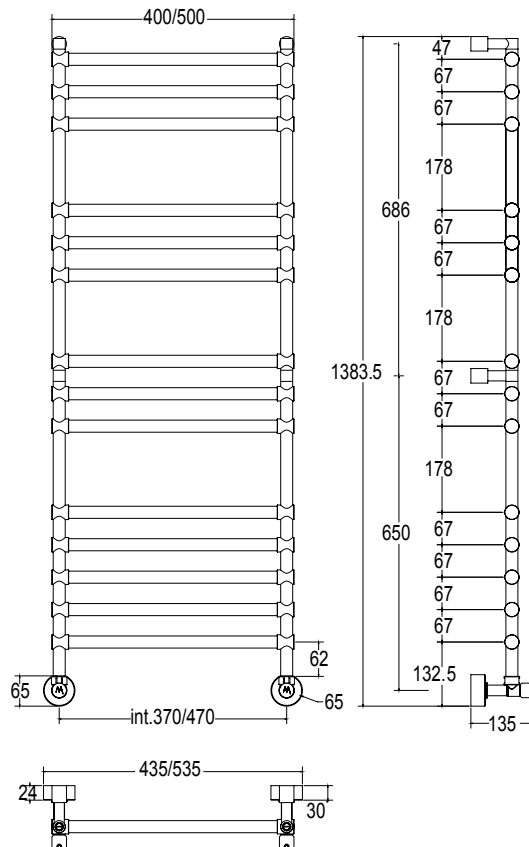

464/14

€ CHROME € 1.279,00

Disponibili altre finiture a pag. 12
Other finishings available at page 12
Остальные отделки на стр. 12

SC0464FEBA02..
Ricambi disponibili a richiesta
Spare parts available on request
Запасные части под заказ

	int. (mm)	int. (inch)	$\Delta T50$ [t.g.]	$\Delta T50$ t.g.+ v	$\Delta T50$ v	$\Delta T30$ [t.g.]	$\Delta T30$ t.g.+ v	$\Delta T30$ v	Kg	Lb
watt	370	14,56	409	491	532	184	221	239	15,40	33,95
kcal			352	422	457	158	190	206		
btu			1.395	1.674	1.813	628	753	816		
watt	470	18,50	479	575	623	216	259	280	16,60	36,59
kcal			412	494	536	185	222	241		
btu			1.633	1.960	2.123	735	882	956		

Scaldasalviette fisso componibile,
CON ROSONI IN BARRA DI OTTONE.

Fixed modular heated towel rail,
WITH BRASS BAR WASHERS.

Модульный стационарный полотенцесушитель,
С НАКЛАДКАМИ ИЗ ЦЕЛЬНОЙ ЛАТУНИ.

Misura del tubo	Ø25 mm
Modulo aggiuntivo	67mm/178mm
Versione combinata	✓
Versione monotubo	✓
Montaggio a pavimento	✓
Collegamento standard	Raccordo 1/2 M con eccentrico
Aromaterapia	✓
Maniglie Swarovski	✓

Pipe dimension	Ø25 mm
Additional Module	67mm/178mm
Combined Version	✓
Single Tube Version	✓
Floor Connection	✓
Standard Connection	Union 1/2 M with eccentric
Aromatherapy	✓
Swarovski Handles	✓

Диаметр трубы	Ø25 mm
Дополнительный модуль	67mm/178mm
Комбинированный версия:	✓
Однотрубная версия	✓
Нижнее подключение	✓
Стандартное соединение	соединение 1/2 M с эксцентриком
Ароматерапия:	✓
Ручки swarovski	✓