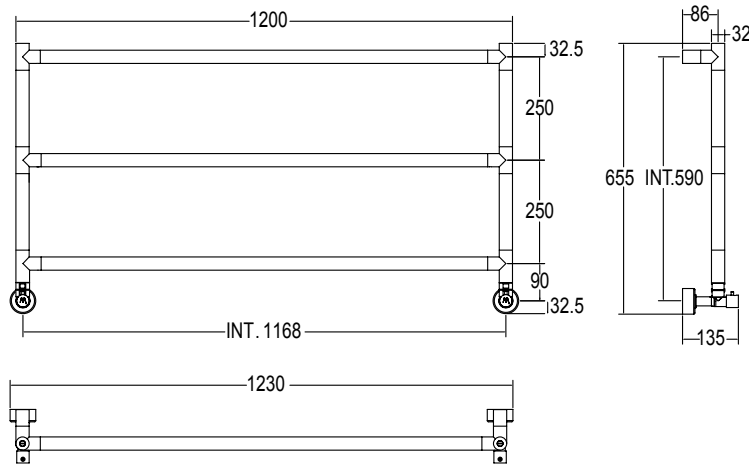

int. (mm)	int. (inch)	$\Delta T50$ [t.g.]	$\Delta T50$ t.g.+ v	$\Delta T50$ v	$\Delta T30$ [t.g.]	$\Delta T30$ t.g.+ v	$\Delta T30$ v	Kg	Lb
watt	1168	45,98	268	322	348	121	145	157	10,20	22,48
kcal			230	277	300	104	124	135		
btu			914	1.097	1.188	411	493	535		

Scaldasalviette fisso componibile.

Fixed modular heated towel rail.

Модульный стационарный полотенцесушитель.

Misura del tubo	Ø32 mm
Modulo aggiuntivo	250 mm
Versione combinata	✓ von valvola monotubo Int. 40/50 mm
Versione combinata	✓
Versione monotubo	✓
Montaggio a pavimento	-
Collegamento standard	Raccordo 1/2 M con eccentrico
Aromaterapia	-
Maniglie Swarovski	✓

Pipe dimension	Ø32 mm
Additional Module	250 mm
Combined Version	✓ with single-pipe valve center to center distance 40/50mm
Combined Version	✓
Single Tube Version	✓
Floor Connection	-
Standard Connection	Union 1/2 M with eccentric
Aromatherapy	-
Swarovski Handles	✓

Диаметр трубы	Ø32 mm
Дополнительный модуль	250 mm
Комбинированный версия:	✓ С однотрубным вентилем межосевое расстояние 40/50 мм
Комбинированный версия:	✓
Однотрубная версия	✓
Нижнее подключение	-
Стандартное соединение	соединение 1/2 M с эксцентриком
Ароматерапия:	-
Ручки swarovski	✓

➤ **318** Prezzi ricambi vedi pag.318
Spare parts: see page 318
Запчасти на стр. 318

➤ **281** Per info vedi pag. 281
For information see pag. 281
Для информации см. стр. 281