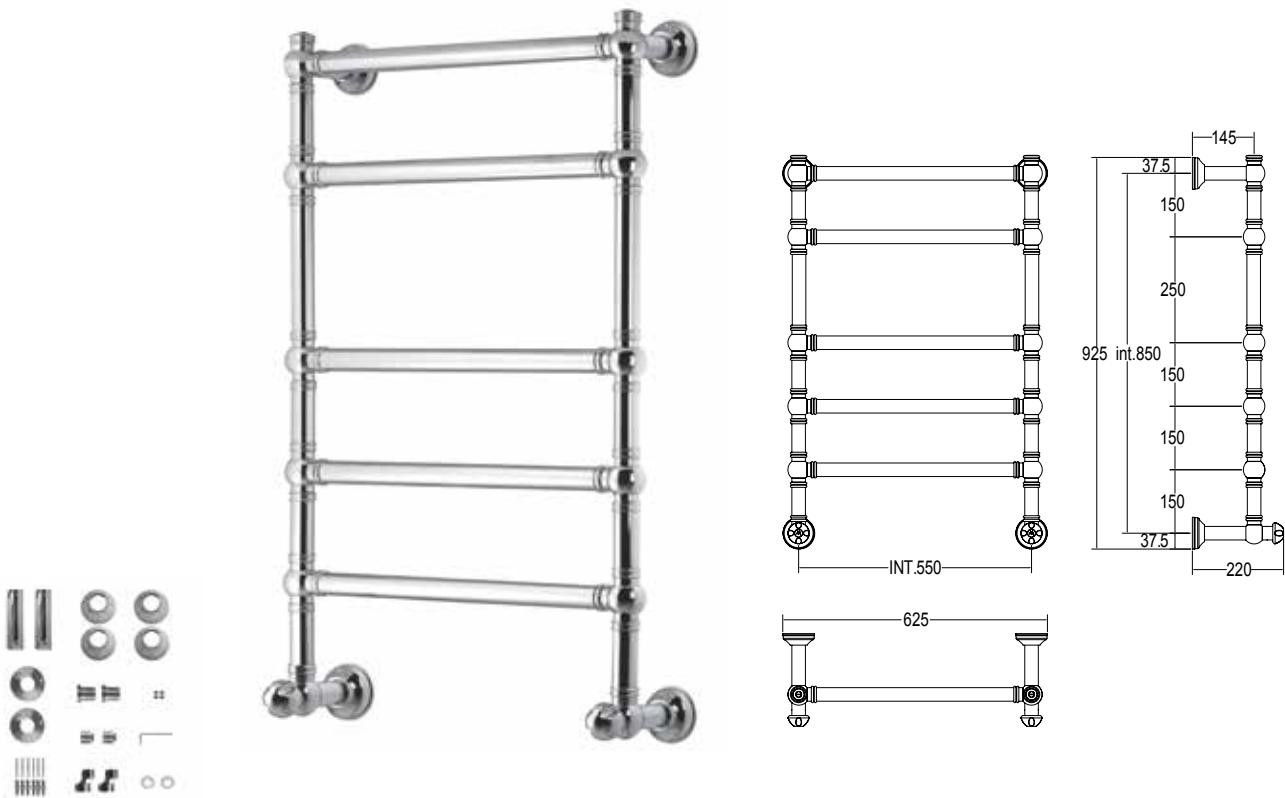

9-464

€ CHROME € 1.317,00

Disponibili altre finiture a pag. 12
Other finishings available at page 12
Остальные отделки на стр. 12

SC9464FEBA01..

Ricambi disponibili a richiesta
Spare parts available on request
Запасные части под заказ

	int. (mm)	int. (inch)	ΔT50 [t.g.]	ΔT50 t.g.+ v	ΔT50 v	ΔT30 [t.g.]	ΔT30 t.g.+ v	ΔT30 v	Kg	Lb
watt	550	21,65	279	335	363	126	151	163	19,60	43,21
kcal			240	288	312	108	130	140		
btu			951	1.142	1.237	428	514	557		

Scaldasalviette fisso componibile
CON ROSONI IN BARRA DI OTTONE.

Fixed modular heated towel rail
WITH BRASS BAR WASHERS.

Модульный стационарный полотенцесушитель
С НАКЛАДКАМИ ИЗ ЦЕЛЬНОЙ ЛАТУНИ.

Misura del tubo	Ø32 mm
Modulo aggiuntivo	150/250 mm
Versione combinata	✓
Versione monotubo	✓ Valvola non compresa
Montaggio a pavimento	✓
Collegamento standard	Raccordo 1/2 M con eccentrico
Aromaterapia	✓
Maniglie Swarovski	✓

Pipe dimension	Ø32 mm
Additional Module	150/250 mm
Combined Version	✓
Single Tube Version	✓ Valve not included
Floor Connection	✓
Standard Connection	Union 1/2 M with eccentric
Aromatherapy	✓
Swarovski Handles	✓

Диаметр трубы	Ø32 mm
Дополнительный модуль	150/250 mm
Комбинированный версия:	✓
Однотрубная версия	✓ вентиль не включен
Нижнее подключение	✓
Стандартное соединение	соединение 1/2 M с эксцентриком
Ароматерапия:	✓
Ручки swarovski	✓