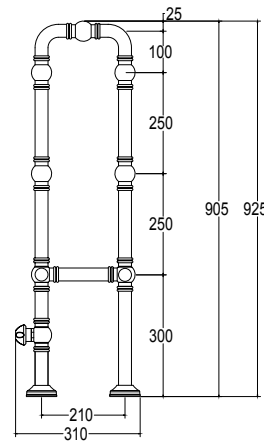

9-455

€ **CHROME € 1.590,00**

Disponibili altre finiture a pag. 12
Other finishings available at page 12
Остальные отделки на стр. 12

SC9455FEBA01..

Ricambi disponibili a richiesta
Spare parts available on request
Запасные части под заказ

	int. (mm)	int. (inch)	ΔT50 [t.g.]	ΔT50 t.g.+ v	ΔT50 v	ΔT30 [t.g.]	ΔT30 t.g.+ v	ΔT30 v	Kg	Lb
watt	550	21,65	432	518	562	194	233	253	25,00	55,11
kcal			372	446	483	167	201	217		
btu			1.473	1.768	1.915	663	795	862		

Scaldasalviette componibile in ottone,
con rosoni in barra.

Modular heated towel rail in brass,
with bar washers.

Не стационарный полотенцесушитель из латуни, с
накладками.

Misura del tubo	Ø32 mm
Modulo aggiuntivo	-
Versione combinata	-
Versione monotubo	-
Montaggio a pavimento	-
Collegamento standard	Raccordo 1/2 M con eccentrico
Aromaterapia	-
Maniglie Swarovski	-

Pipe dimension	Ø32 mm
Additional Module	-
Combined Version	-
Single Tube Version	-
Floor Connection	-
Standard Connection	Union 1/2 M with eccentric
Aromatherapy	-
Swarovski Handles	-

Диаметр трубы	Ø32 mm
Дополнительный модуль	-
Комбинированный версия:	-
Однотрубная версия	-
Нижнее подключение	-
Стандартное соединение	соединение 1/2 M с эксцентриком
Ароматерапия:	-
Ручки swarovski	-

318 Prezzi ricambi vedi pag.318
Spare parts: see page 318
Запчасти на стр. 318

281 Per info vedi pag. 281
For information see pag. 281
Для информации см. стр. 281