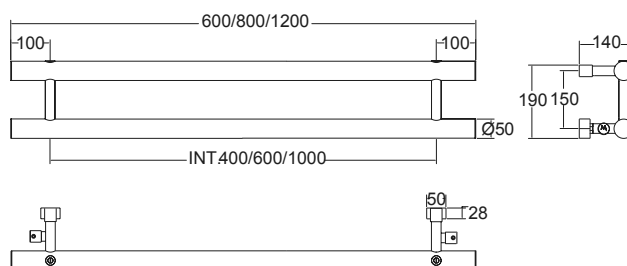

SC1442FEBA01..

Ricambi disponibili a richiesta
Spare parts available on request
Запасные части под заказ