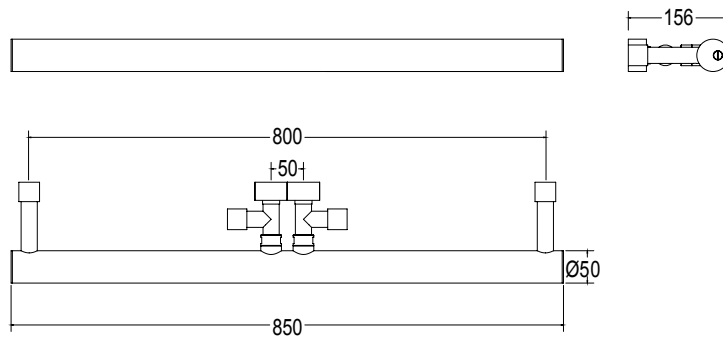

418

CHROME € 750,00

Disponibili altre finiture a pag. 12
Other finishings available at page 12
Остальные отделки на стр. 12

SC0418FELA01

Ricambi disponibili a richiesta
Spare parts available on request
Запасные части под заказ

	int. (mm)	int. (inch)	$\Delta T50$ [t.g.]	$\Delta T50$ t.g.+ v	$\Delta T50$ v	$\Delta T30$ [t.g.]	$\Delta T30$ t.g.+ v	$\Delta T30$ v	Kg	Lb
watt	50	1,96	69	83	90	31	37	40	3,40	7,49
kcal			59	71	77	27	32	35		
btu			235	282	306	106	127	138		

Asta scaldante per asciugamani.

Heated towel bar.

Обогреваемая штанга для полотенец.

Misura del tubo	Ø50 mm
Modulo aggiuntivo	-
Versione combinata	-
Versione monotubo	-
Montaggio a pavimento	-
Collegamento standard	Raccordo 1/2 M con eccentrico
Aromaterapia	-
Maniglie Swarovski	✓

Pipe dimension	Ø50 mm
Additional Module	-
Combined Version	-
Single Tube Version	-
Floor Connection	-
Standard Connection	Union 1/2 M with eccentric
Aromatherapy	-
Swarovski Handles	✓

Диаметр трубы	Ø50 mm
Дополнительный модуль	-
Комбинированный версия:	-
Однотрубная версия	-
Нижнее подключение	-
Стандартное соединение	соединение 1/2 M с эксцентриком
Ароматерапия:	-
Ручки swarovski	✓

318

Prezzi ricambi vedi pag.318
Spare parts: see page 318
Запчасти на стр. 318

281

Per info vedi pag. 281
For information see pag. 281
Для информации см. стр. 281