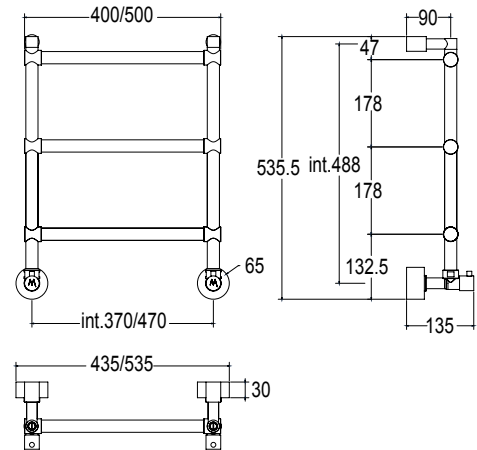

442/3

€ CHROME € 339,00

Disponibili altre finiture a pag. 12
Other finishings available at page 12
Остальные отделки на стр. 12

SC0442FELA01..
Ricambi disponibili a richiesta
Spare parts available on request
Запасные части под заказ

	int. (mm)	int. (inch)	ΔT50 [t.g.]	ΔT50 t.g.+ v	ΔT50 v	ΔT30 [t.g.]	ΔT30 t.g.+ v	ΔT30 v	Kg	Lb
watt	370	14,56	105	126	137	47	57	61	5	11,02
kcal			90	108	117	41	49	53		
btu			358	430	465	161	193	209		
watt	470	18,50	120	144	156	54	65	70	5,40	11,90
kcal			103	124	134	46	56	60		
btu			409	491	532	184	221	239		

Scaldasalviette fisso componibile.

Fixed modular heated towel rail.

Модульный стационарный полотенцесушитель.

Misura del tubo	Ø25 mm
Modulo aggiuntivo	67mm/178mm
Versione combinata	✓
Versione monotubo	✓
Montaggio a pavimento	✓
Collegamento standard	Raccordo 1/2 M con eccentrico
Aromaterapia	✓
Maniglie Swarovski	✓

Pipe dimension	Ø25 mm
Additional Module	67mm/178mm
Combined Version	✓
Single Tube Version	✓
Floor Connection	✓
Standard Connection	Union 1/2 M with eccentric
Aromatherapy	✓
Swarovski Handles	✓

Диаметр трубы	Ø25 mm
Дополнительный модуль	67mm/178mm
Комбинированный версия:	✓
Однотрубная версия	✓
Нижнее подключение	✓
Стандартное соединение	соединение 1/2 M с эксцентриком
Ароматерапия:	✓
Ручки swarovski	✓