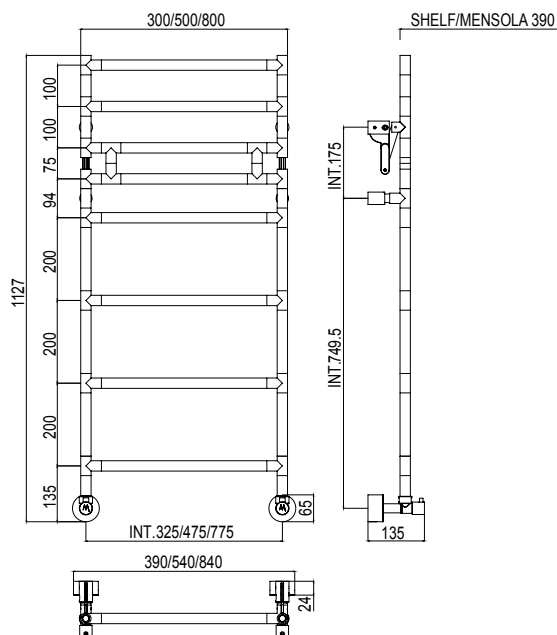

483

CHROME € 1.059,00 483/S
CHROME € 1.185,00 483/M
CHROME € 1.340,00 483/L

Disponibili altre finiture a pag. 12
Other finishings available at page 12
Остальные отделки на стр. 12

SC0483FEBA01..

Ricambi disponibili a richiesta
Spare parts available on request
Запасные части под заказ

	int. (mm)	int. (inch)	$\Delta T50$ [t.g.]	$\Delta T50$ t.g.+ v	$\Delta T50$ v	$\Delta T30$ [t.g.]	$\Delta T30$ t.g.+ v	$\Delta T30$ v	Kg	Lb
watt	325	12,79	181	217	235	81	98	106	11,80	26,01
kcal			156	187	202	70	84	91		
btu			617	741	802	278	333	361		
watt	475	18,70	220	264	286	99	119	129	13,20	29,10
kcal			189	227	246	85	102	111		
btu			750	900	975	338	405	439		
watt	775	30,51	282	338	367	127	152	165	15	33,06
kcal			243	291	315	109	131	142		
btu			962	1.154	1.250	433	519	563		

Scaldasalviette fisso componibile, con mensola ribaltabile.

Fixed modular heated towel rail with tip-up shelf.

Модульный стационарный полотенцесушитель с откидной полкой.

Misura del tubo	Ø25 mm
Modulo aggiuntivo	100mm/200mm
Versione combinata	✓
Versione monotubo	✓
Montaggio a pavimento	✓
Collegamento standard	Raccordo 1/2 M con eccentrico
Aromaterapia	✓
Maniglie Swarovski	✓

Pipe dimension	Ø25 mm
Additional Module	100mm/200mm
Combined Version	✓
Single Tube Version	✓
Floor Connection	✓
Standard Connection	Union 1/2 M with eccentric
Aromatherapy	✓
Swarovski Handles	✓

Диаметр трубы	Ø25 mm
Дополнительный модуль	100mm/200mm
Комбинированный версия:	✓
Однотрубная версия	✓
Нижнее подключение	✓
Стандартное соединение	соединение 1/2 M с эксцентриком
Ароматерапия:	✓
Ручки swarovski	✓