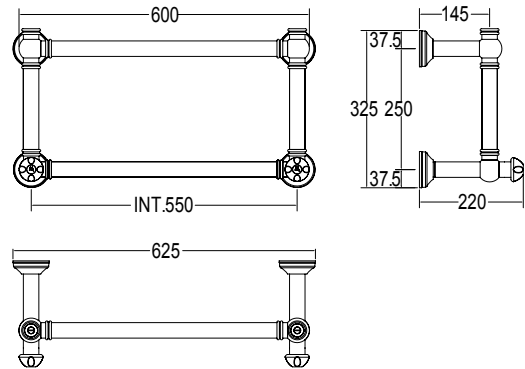

9-442/2

CHROME € 751,00

Disponibili altre finiture a pag. 12
Other finishings available at page 12
Остальные отделки на стр. 12

SC9442FEBA01..

Ricambi disponibili a richiesta
Spare parts available on request
Запасные части под заказ

	int. (mm)	int. (inch)	ΔT50 [t.g.]	ΔT50 t.g.+ v	ΔT50 v	ΔT30 [t.g.]	ΔT30 t.g.+ v	ΔT30 v	Kg	Lb
watt	550	21,65	124	149	161	56	67	73	8,10	17,85
kcal			107	128	139	48	58	62		
btu			423	507	550	190	228	247		

Scaldasalviette fisso componibile
CON ROSONI IN BARRA DI OTTONE.

Fixed modular heated towel rail
WITH BRASS BAR WASHERS.

Модульный стационарный полотенцесушитель
С НАКЛАДКАМИ ИЗ ЦЕЛЬНОЙ ЛАТУНИ.

Misura del tubo	Ø32 mm
Modulo aggiuntivo	150/250 mm
Versione combinata	✓
Versione monotubo	✓ Valvola non compresa
Montaggio a pavimento	✓
Collegamento standard	Raccordo 1/2 M con eccentrico
Aromaterapia	✓
Maniglie Swarovski	✓

Pipe dimension	Ø32 mm
Additional Module	150/250 mm
Combined Version	✓
Single Tube Version	✓ Valve not included
Floor Connection	✓
Standard Connection	Union 1/2 M with eccentric
Aromatherapy	✓
Swarovski Handles	✓

Диаметр трубы	Ø32 mm
Дополнительный модуль	150/250 mm
Комбинированный версия:	✓
Однотрубная версия	✓ вентиль не включен
Нижнее подключение	✓
Стандартное соединение	соединение 1/2 M с эксцентриком
Ароматерапия:	✓
Ручки swarovski	✓

318

Prezzi ricambi vedi pag.318
Spare parts: see page 318
Запчасти на стр. 318

281

Per info vedi pag. 281
For information see pag. 281
Для информации см. стр. 281