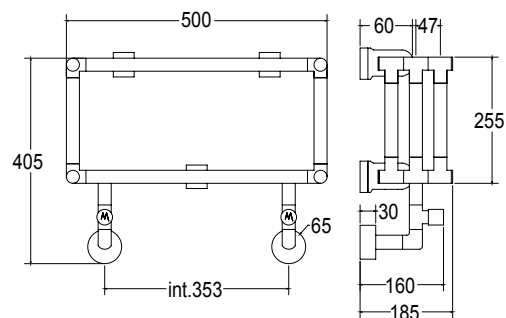

491

€ CHROME € 1.143,00

Disponibili altre finiture a pag. 12
Other finishings available at page 12
Остальные отделки на стр. 12

SC0491FELA01..

Ricambi disponibili a richiesta
Spare parts available on request
Запасные части под заказ

	int. (mm)	int. (inch)	$\Delta T50$ [t.g.]	$\Delta T50$ t.g.+ v	$\Delta T50$ v	$\Delta T30$ [t.g.]	$\Delta T30$ t.g.+ v	$\Delta T30$ v	Kg	Lb
watt			235	282	306	106	127	137	10,40	22,92
kcal	353	13,89	202	243	263	91	109	118		
btu			801	962	1.042	361	433	469		

Scaldasalviette fisso componibile.

Fixed modular heated towel rail.

Модульный стационарный полотенцесушитель.

Misura del tubo	Ø25 mm
Modulo aggiuntivo	47mm
Versione combinata	✓
Versione monotubo	-
Montaggio a pavimento	✓
Collegamento standard	Raccordo 1/2 M con eccentrico
Aromaterapia	-
Maniglie Swarovski	✓

Pipe dimension	Ø25 mm
Additional Module	47mm
Combined Version	✓
Single Tube Version	-
Floor Connection	✓
Standard Connection	Union 1/2 M with eccentric
Aromatherapy	-
Swarovski Handles	✓

Диаметр трубы	Ø25 mm
Дополнительный модуль	47mm
Комбинированный версия:	✓
Однотрубная версия	-
Нижнее подключение	✓
Стандартное соединение	соединение 1/2 M с эксцентриком
Ароматерапия:	-
Ручки swarovski	✓

318

Prezzi ricambi vedi pag.318
Spare parts: see page 318
Запчасти на стр. 318

281

Per info vedi pag. 281
For information see pag. 281
Для информации см. стр. 281