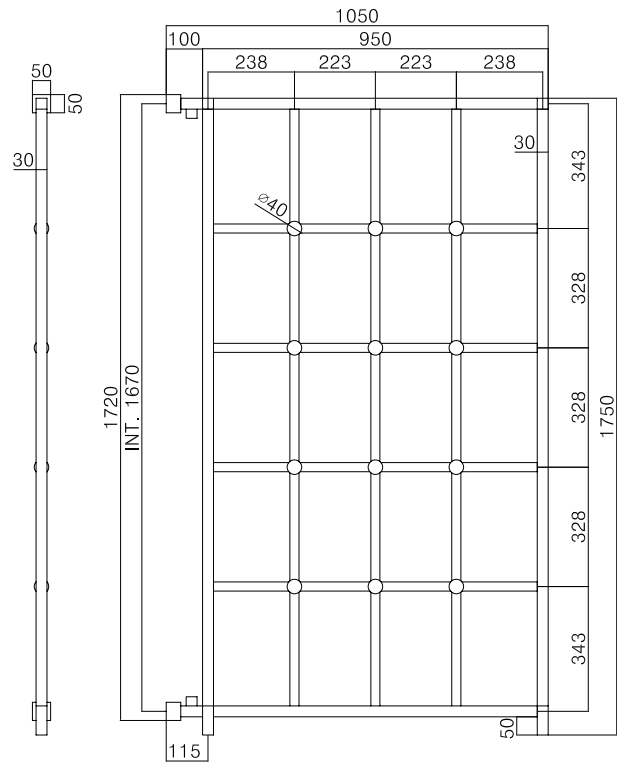

int. (mm)	int. (inch)	ΔT50 [t.g.]	ΔT50 t.g.+ v	ΔT50 v	ΔT30 [t.g.]	ΔT30 t.g.+ v	ΔT30 v	Kg	Lb
watt	1670	65,74	356	427	463	160	192	208	45,80	100,97
kcal			306	367	398	138	165	179		
btu			1.214	1.457	1.578	546	656	710		

Scaldasalviette fisso.

Fixed modular heated towel rail.

Стационарный полотенцесушитель.

Misura del tubo	30x30mm / Ø25mm	Pipe dimension	30x30mm / Ø25mm	Диаметр трубы	30x30mm / Ø25mm
Modulo aggiuntivo	-	Additional Module	-	Дополнительный модуль	-
Versione combinata	-	Combined Version	-	Комбинированный версия:	-
Versione monotubo	-	Single Tube Version	-	Однотрубная версия	-
Montaggio a pavimento	-	Floor Connection	-	Нижнее подключение	-
Collegamento standard	Raccordo 1/2 M con eccentrico	Standard Connection	Union 1/2 M with eccentric	Стандартное соединение	соединение 1/2 M с эксцентриком
Aromaterapia	-	Aromatherapy	-	Ароматерапия:	-
Maniglie Swarovski	-	Swarovski Handles	-	Ручки swarovski	-

318

Prezzi ricambi vedi pag.318
Spare parts: see page 318
Запчасти на стр. 318

281

Per info vedi pag. 281
For information see pag. 281
Для информации см. стр. 281