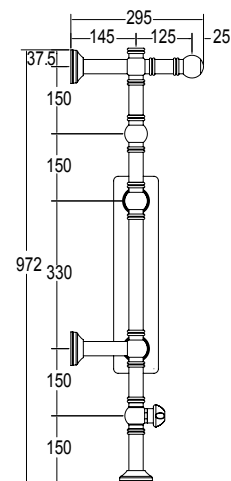

9-200

CHROME € 1.716,00

Disponibili altre finiture a pag. 12
Other finishings available at page 12
Остальные отделки на стр. 12

SC9200FEBA01..

Ricambi disponibili a richiesta
Spare parts available on request
Запасные части под заказ

	int. (mm)	int. (inch)	ΔT50 [t.g.]	ΔT50 t.g.+ v	ΔT50 v	ΔT30 [t.g.]	ΔT30 t.g.+ v	ΔT30 v	Kg	Lb
watt	550	21,65	587	704	763	264	317	343	29,20	64,37
kcal			505	606	656	227	273	295		
btu			2.002	2.402	2.602	901	1.081	1.171		

Scaldasalviette fisso componibile a pavimento, con radiatore interno (in ferro), CON ROSONI IN BARRA DI OTTONE.

Fixed modular heated towel rail with internal iron radiator WITH BRASS BAR WASHERS, floor connection.

Модульный стационарный полотенцесушитель нижнего подключения с внутренним радиатором (из железа), С НАКЛАДКАМИ ИЗ ЦЕЛЬНОЙ ЛАТУНИ.

Misura del tubo	Ø32 mm
Modulo aggiuntivo	150/250 mm
Versione combinata	✓
Versione monotubo	✓ Valvola non compresa
Montaggio a muro	✓
Collegamento standard	Raccordo 1/2 M con eccentrico
Aromaterapia	✓
Maniglie Swarovski	✓

Pipe dimension	Ø32 mm
Additional Module	150/250 mm
Combined Version	✓
Single Tube Version	✓ Valve not included
Wall Connection	✓
Standard Connection	Union 1/2 M with eccentric
Aromatherapy	✓
Swarovski Handles	✓

Диаметр трубы	Ø32 mm
Дополнительный модуль	150/250 mm
Комбинированный версия:	✓
Однотрубная версия	✓ вентиль не включен
Боковое подключение	✓
Стандартное соединение	соединение 1/2 M с эксцентриком
Ароматерапия:	✓
Ручки swarovski	✓

Prezzi ricambi vedi pag.318
Spare parts: see page 318
Запчасти на стр. 318

Per info vedi pag. 281
For information see pag. 281
Для информации см. стр. 281