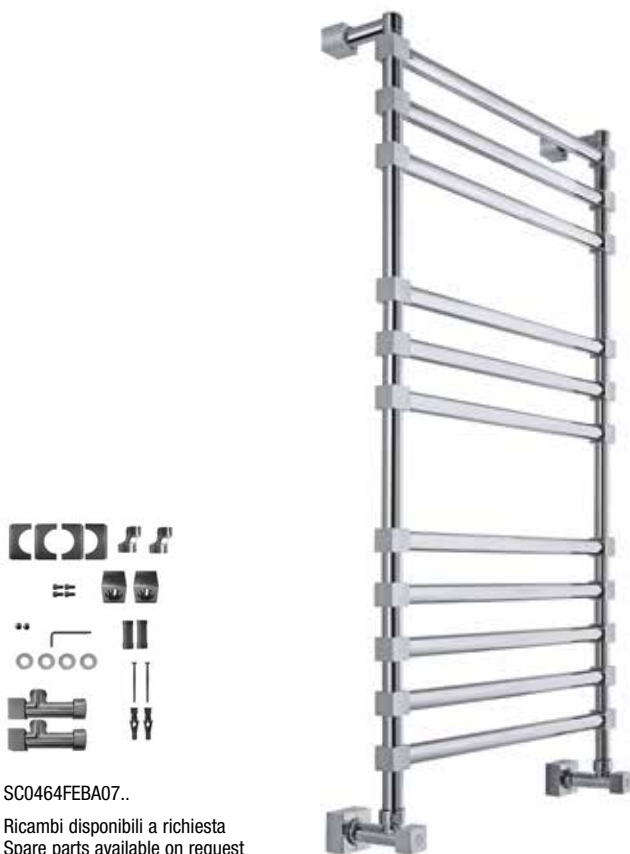

464/11 TQ

CHROME € 1.300,00

Disponibili altre finiture a pag. 12
Other finishings available at page 12
Остальные отделки на стр. 12

SC0464FEBA07..

Ricambi disponibili a richiesta
Spare parts available on request
Запасные части под заказ