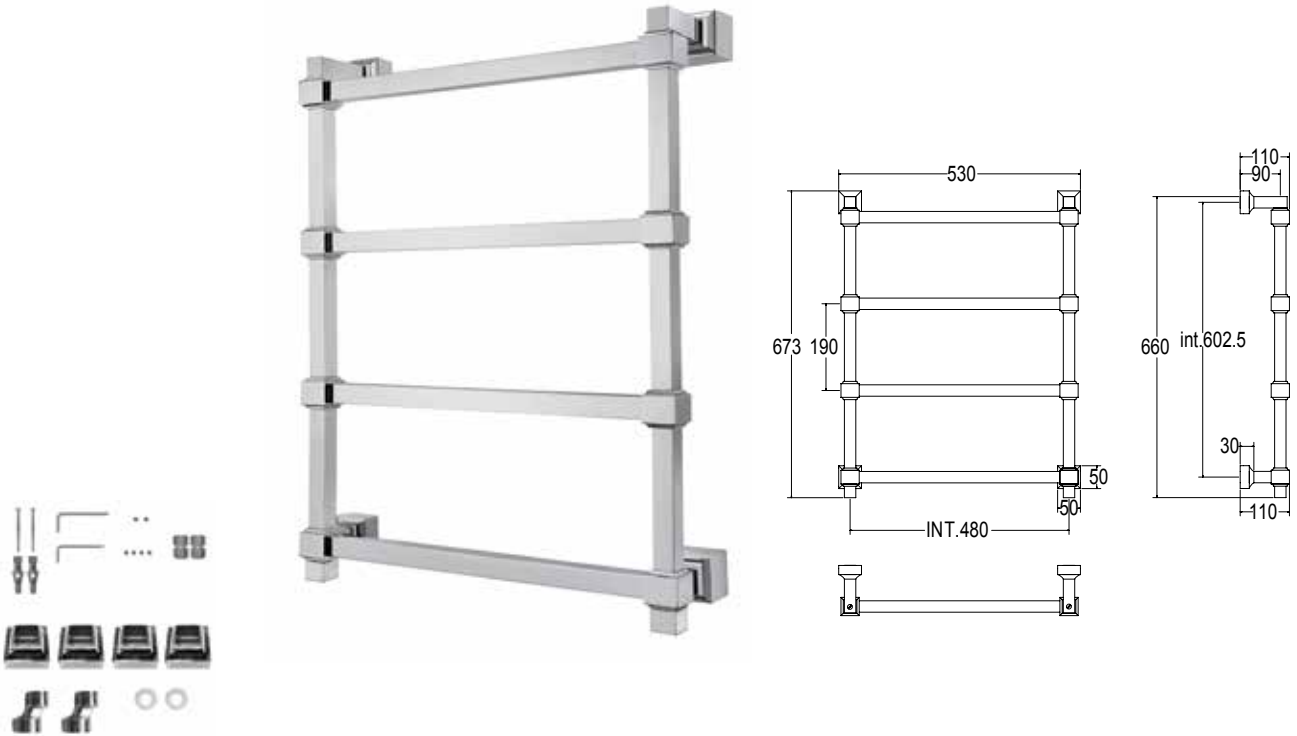

772

€ CHROME € 1.248,00

Disponibili altre finiture a pag. 12
Other finishings available at page 12
Остальные отделки на стр. 12

SC0772FEBA01..

Ricambi disponibili a richiesta
Spare parts available on request
Запасные части под заказ

	int. (mm)	int. (inch)	ΔT50 [t.g.]	ΔT50 t.g.+ v	ΔT50 v	ΔT30 [t.g.]	ΔT30 t.g.+ v	ΔT30 v	Kg	Lb
watt	480	18,89	210	252	273	95	113	123	13	28,66
kcal			181	217	235	81	98	106		
btu			716	859	931	322	387	419		

Scaldasalviette fisso componibile con particolari quadri 40mmx40mm.

Fixed modular heated towel rail with squared parts 40mmx40mm.

Модульный стационарный полотенцесушитель с квадратными элементами 40ммx40мм.

Misura del tubo	25x25mm
Modulo aggiuntivo	190 mm
Versione combinata	✓
Versione monotubo	✓
Montaggio a pavimento	-
Collegamento standard	Raccordo 1/2 M con eccentrico
Aromaterapia	-
Maniglie Swarovski	-

Pipe dimension	25x25mm
Additional Module	190 mm
Combined Version	✓
Single Tube Version	✓
Floor Connection	-
Standard Connection	Union 1/2 M with eccentric
Aromatherapy	-
Swarovski Handles	-

Диаметр трубы	25x25mm
Дополнительный модуль	190 mm
Комбинированный версия:	✓
Однотрубная версия	✓
Нижнее подключение	-
Стандартное соединение	соединение 1/2 M с эксцентриком
Ароматерапия:	-
Ручки swarovski	-