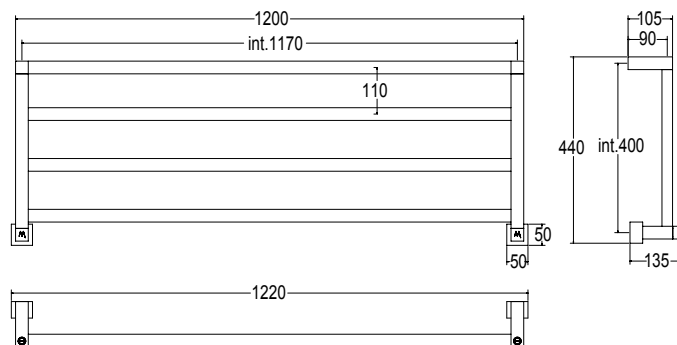

SC0730FETB01..
Ricambi disponibili a richiesta
Spare parts available on request
Запасные части под заказ