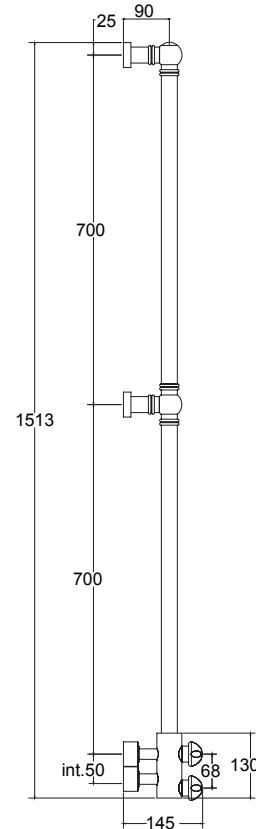

9-416 L

€ CHROME € 578,00

Disponibili altre finiture a pag. 12
Other finishings available at page 12
Остальные отделки на стр. 12

SC9416FEBA01..
Ricambi disponibili a richiesta
Spare parts available on request
Запасные части под заказ

	int. (mm)	int. (inch)	$\Delta T50$ [t.g.]	$\Delta T50$ t.g.+ v	$\Delta T50$ v	$\Delta T30$ [t.g.]	$\Delta T30$ t.g.+ v	$\Delta T30$ v	Kg	Lb
watt	50	1,96	105	126	137	47	57	61	5,40	11,90
kcal			90	108	117	41	49	53		
btu			358	430	465	161	193	209		

Asta appendiaccappatoio scaldante in tubo tondo (appendini NON inclusi).

Heated robe hanger staff in round tube (hangers NOT included).

Обогреваемая вешалка для халата из трубы круглого сечения (крючки-держатели НЕ включены).

Misura del tubo	Ø32 mm
Modulo aggiuntivo	-
Versione combinata	-
Versione monotubo	-
Montaggio a pavimento	-
Collegamento standard	Raccordo 1/2 M con eccentrico
Aromaterapia	-
Maniglie Swarovski	✓

Pipe dimension	Ø32 mm
Additional Module	-
Combined Version	-
Single Tube Version	-
Floor Connection	-
Standard Connection	Union 1/2 M with eccentric
Aromatherapy	-
Swarovski Handles	✓

Диаметр трубы	Ø32 mm
Дополнительный модуль	-
Комбинированный версия:	-
Однотрубная версия	-
Нижнее подключение	-
Стандартное соединение	соединение 1/2 M с эксцентриком
Ароматерапия:	-
Ручки swarovski	✓