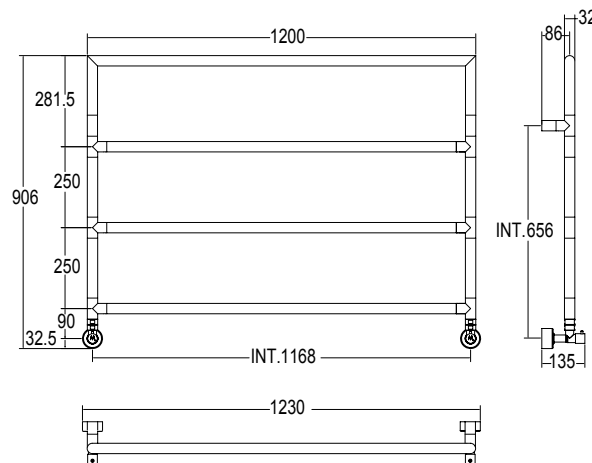

SC4430FELA01..

Ricambi disponibili a richiesta
Spare parts available on request
Запасные части под заказ