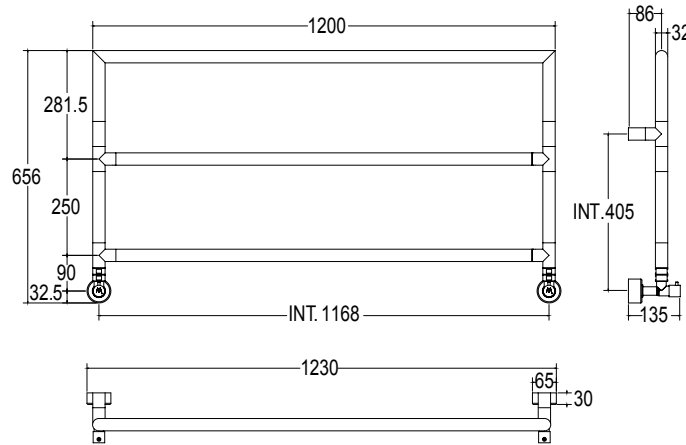

4-430/3/AQ

€ CHROME € 763,00

Disponibili altre finiture a pag. 12
Other finishings available at page 12
Остальные отделки на стр. 12

SC4430FELA01..
Ricambi disponibili a richiesta
Spare parts available on request
Запасные части под заказ

	int. (mm)	int. (inch)	$\Delta T50$ [t.g.]	$\Delta T50$ t.g.+ v	$\Delta T50$ v	$\Delta T30$ [t.g.]	$\Delta T30$ t.g.+ v	$\Delta T30$ v	Kg	Lb
watt	1168	45,98	268	322	348	121	145	157	9,80	21,60
kcal			230	277	300	104	124	135		
btu			914	1.097	1.188	411	493	535		

Scaldasalviette fisso componibile
con arco superiore quadro.

Fixed modular heated towel rail
with squared arch.

Модульный стационарный полотенцесушитель
с верхним квадратным модулем.

Misura del tubo	Ø32 mm
Modulo aggiuntivo	250 mm
Versione combinata	✓ Con valvola monotubo Int. 40/50 mm
Versione combinata	✓
Versione monotubo	✓
Montaggio a pavimento	-
Collegamento standard	Raccordo 1/2 M con eccentrico
Aromaterapia	-
Maniglie Swarovski	✓

Pipe dimension	Ø32 mm
Additional Module	250 mm
Combined Version	✓ with single-pipe valve center to center distance 40/50mm
Combined Version	✓
Single Tube Version	✓
Floor Connection	-
Standard Connection	Union 1/2 M with eccentric
Aromatherapy	-
Swarovski Handles	✓

Диаметр трубы	Ø32 mm
Дополнительный модуль	250 mm
Комбинированный версия:	✓ С одноструйным вентилем межосевое расстояние 40/50 мм
Комбинированный версия:	✓
Однотрубная версия	✓
Нижнее подключение	-
Стандартное соединение	соединение 1/2 M с эксцентриком
Ароматерапия:	-
Ручки swarovski	✓