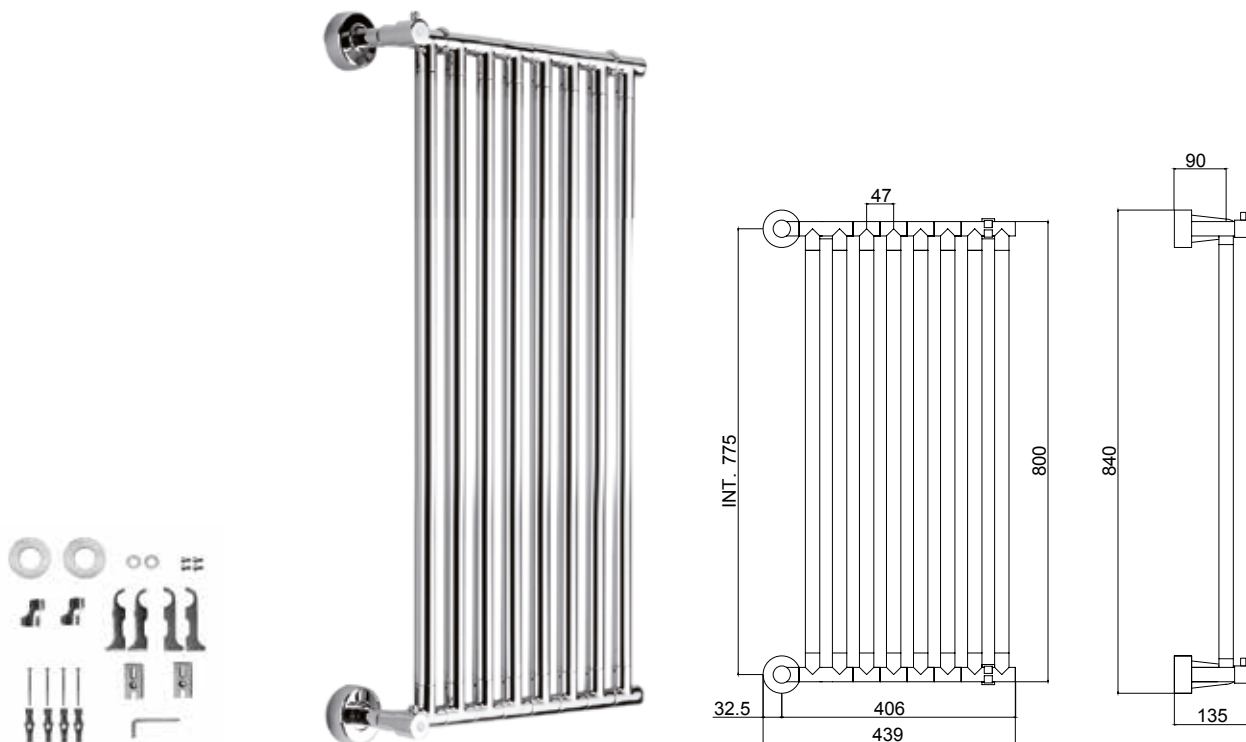

480/L

€ CHROME € 1.102,00

Disponibili altre finiture a pag. 12
Other finishings available at page 12
Остальные отделки на стр. 12

SC0480FEBA01..

Ricambi disponibili a richiesta
Spare parts available on request
Запасные части под заказ

	int. (mm)	int. (inch)	ΔT50 [t.g.]	ΔT50 t.g.+ v	ΔT50 v	ΔT30 [t.g.]	ΔT30 t.g.+ v	ΔT30 v	Kg	Lb
watt			360	432	468	162	194	211		
kcal	775	30,51	310	372	402	139	167	181	11,20	24,69
btu			1.228	1.473	1.596	552	663	718		

Scaldasalviette fisso componibile,
CON ROSONI IN BARRA DI OTTONE.
Installazione in posizione verticale, orizzontale.

Fixed modular heated towel rail,
WITH BRASS BAR WASHERS.
Vertical, horizontal installation possible.

Модульный стационарный полотенцесушитель,
С НАКЛАДКАМИ ИЗ ЦЕЛЬНОЙ ЛАТУНИ. допускается
монтаж в вертикальном, горизонтальном или
наклонном.

Misura del tubo	Ø25 mm
Modulo aggiuntivo	47 mm
Versione combinata	-
Versione monotubo	-
Montaggio a pavimento	-
Collegamento standard	Raccordo 1/2 M con eccentrico
Aromaterapia	-
Maniglie Swarovski	✓

Pipe dimension	Ø25 mm
Additional Module	47 mm
Combined Version	-
Single Tube Version	-
Floor Connection	-
Standard Connection	Union 1/2 M with eccentric
Aromatherapy	-
Swarovski Handles	✓

Диаметр трубы	Ø25 mm
Дополнительный модуль	47 mm
Комбинированный версия:	-
Однотрубная версия	-
Нижнее подключение	-
Стандартное соединение	соединение 1/2 M с эксцентриком
Ароматерапия:	-
Ручки swarovski	✓

318 Prezzi ricambi vedi pag.318
Spare parts: see page 318
Запчасти на стр. 318

281 Per info vedi pag. 281
For information see pag. 281
Для информации см. стр. 281