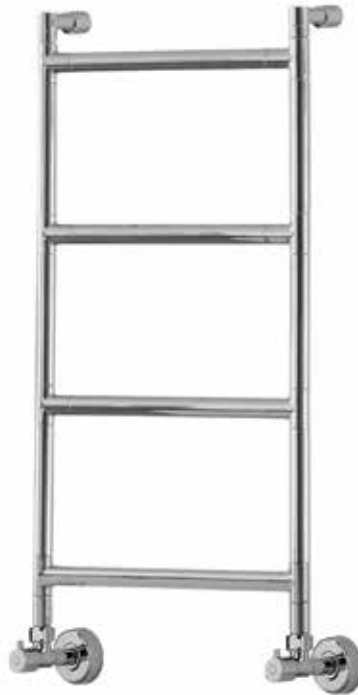

482

€ **CHROME € 446,00 482/S**
CHROME € 510,00 482/M
CHROME € 599,00 482/L

Disponibili altre finiture a pag. 12
Other finishings available at page 12
Остальные отделки на стр. 12

SC0482FELA01..
Ricambi disponibili a richiesta
Spare parts available on request
Запасные части под заказ

	int. (mm)	int. (inch)	$\Delta T50$ [t.g.]	$\Delta T50$ t.g.+ v	$\Delta T50$ v	$\Delta T30$ [t.g.]	$\Delta T30$ t.g.+ v	$\Delta T30$ v	Kg	Lb
watt	325	12,79	120	144	156	54	65	70	6,20	13,66
kcal			103	124	134	46	56	60		
btu			409	491	532	184	221	239		
watt	475	18,70	138	166	179	62	75	81	6,60	14,55
kcal			119	142	154	53	64	69		
btu			471	565	612	212	254	275		
watt	775	30,51	166	199	216	75	90	97	8,20	18,07
kcal			143	171	186	64	77	84		
btu			566	679	736	255	306	331		

Scaldasalviette fisso componibile.

Fixed modular heated towel rail.

Модульный стационарный полотенцесушитель.

Misura del tubo	Ø25 mm
Modulo aggiuntivo	100mm/200mm
Versione combinata	✓
Versione monotubo	✓
Montaggio a pavimento	✓
Collegamento standard	Raccordo 1/2 M con eccentrico
Aromaterapia	✓
Maniglie Swarovski	✓

Pipe dimension	Ø25 mm
Additional Module	100mm/200mm
Combined Version	✓
Single Tube Version	✓
Floor Connection	✓
Standard Connection	Union 1/2 M with eccentric
Aromatherapy	✓
Swarovski Handles	✓

Диаметр трубы	Ø25 mm
Дополнительный модуль	100mm/200mm
Комбинированный версия:	✓
Однотрубная версия	✓
Нижнее подключение	✓
Стандартное соединение	соединение 1/2 M с эксцентриком
Ароматерапия:	✓
Ручки swarovski	✓