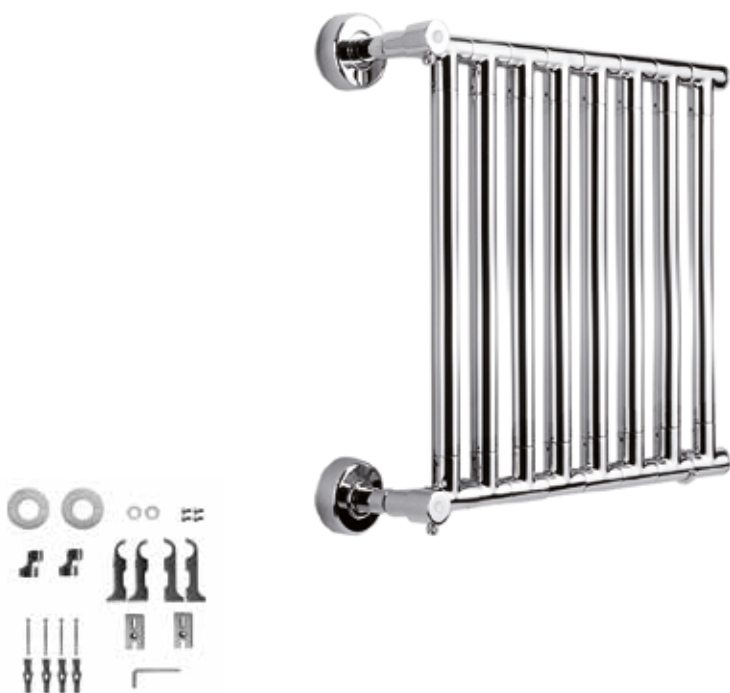

480/S

€ CHROME € 904,00

Disponibili altre finiture a pag. 12
Other finishings available at page 12
Остальные отделки на стр. 12

SC0480FEBA01..

Ricambi disponibili a richiesta
Spare parts available on request
Запасные части под заказ

	int. (mm)	int. (inch)	ΔT50 [t.g.]	ΔT50 t.g.+ v	ΔT50 v	ΔT30 [t.g.]	ΔT30 t.g.+ v	ΔT30 v	Kg	Lb
watt	325	12,79	160	192	208	72	86	94	7,80	17,19
kcal			138	165	179	62	74	80		
btu			546	655	709	246	295	319		

Scaldasalviette fisso componibile,
CON ROSONI IN BARRA DI OTTONE.
Installazione in posizione verticale, orizzontale

Fixed modular heated towel rail,
WITH BRASS BAR WASHERS.
Vertical, horizontal installation possible

Модульный стационарный полотенцесушитель,
С НАКЛАДКАМИ ИЗ ЦЕЛЬНОЙ ЛАТУНИ. допускается
монтаж в вертикальном, горизонтальном или
наклонном

Misura del tubo	Ø25 mm
Modulo aggiuntivo	47 mm
Versione combinata	-
Versione monotubo	-
Montaggio a pavimento	-
Collegamento standard	Raccordo 1/2 M con eccentrico
Aromaterapia	-
Maniglie Swarovski	✓

Pipe dimension	Ø25 mm
Additional Module	47 mm
Combined Version	-
Single Tube Version	-
Floor Connection	-
Standard Connection	Union 1/2 M with eccentric
Aromatherapy	-
Swarovski Handles	✓

Диаметр трубы	Ø25 mm
Дополнительный модуль	47 mm
Комбинированный версия:	-
Однотрубная версия	-
Нижнее подключение	-
Стандартное соединение	соединение 1/2 M с эксцентриком
Ароматерапия:	-
Ручки swarovski	✓