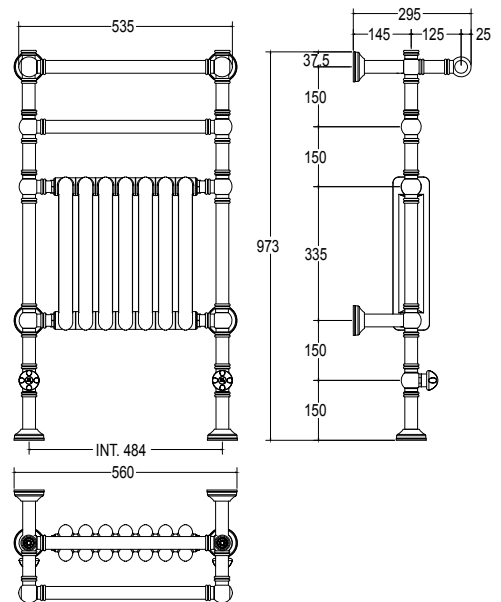

9-213/SW

A richiesta con maniglia SWAROVSKI
Swarovski handle at request
По запросу с ручками Сваровки

Particolari decorati
Decorative details
декоративные элементы

	int. (mm)	int. (inch)	ΔT50 [t.g.]	ΔT50 t.g.+ v	ΔT50 v	ΔT30 [t.g.]	ΔT30 t.g.+ v	ΔT30 v	Kg	Lb
watt	484	19,06	628	754	816	283	339	367	20,90	46,07
kcal			540	648	702	243	292	316		
btu			2.141	2.570	2.784	964	1.156	1.253		

Scaldasalvietta fisso componibile INT.484mm
in ottone (con radiatore interno in alluminio)
e attacchi a pavimento.

Fixed modular brass heated towel rail int.
484mm (with internal aluminum radiator)
and floor connection.

Модульный стационарный полотенцесушитель
из латуни с межжосевым расстоянием 484мм
(с внутренним алюминиевым радиатором).

Misura del tubo	Ø32 mm
Modulo aggiuntivo	150/250 mm
Versione combinata	✓
Versione monotubo	✓ Valvola non compresa
Montaggio a pavimento	✓
Collegamento standard	Raccordo 1/2 M con eccentrico
Aromaterapia	✓
Maniglie Swarovski	✓

Pipe dimension	Ø32 mm
Additional Module	150/250 mm
Combined Version	✓
Single Tube Version	✓ Valve not included
Floor Connection	✓
Standard Connection	Union 1/2 M with eccentric
Aromatherapy	✓
Swarovski Handles	✓

Диаметр трубы	Ø32 mm
Дополнительный модуль	150/250 mm
Комбинированный версия:	✓
Однотрубная версия	✓ вентиль не включен
Нижнее подключение	✓
Стандартное соединение	соединение 1/2 M с эксцентриком
Ароматерапия:	✓
Ручки swarovski	✓