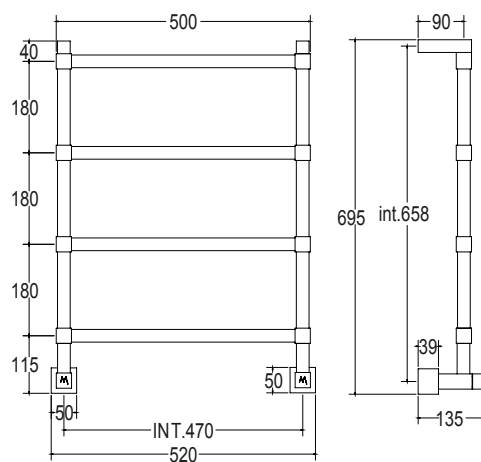

742

€ CHROME € 1.055,00

Disponibili altre finiture a pag. 12
Other finishings available at page 12
Остальные отделки на стр. 12

SC0742FETB01..

Ricambi disponibili a richiesta
Spare parts available on request
Запасные части под заказ

	int. (mm)	int. (inch)	ΔT50 [t.g.]	ΔT50 t.g.+ v	ΔT50 v	ΔT30 [t.g.]	ΔT30 t.g.+ v	ΔT30 v	Kg	Lb
watt	470	18,50	199	239	259	90	107	116	10	22,04
kcal			171	205	222	77	92	100		
btu			679	814	882	305	366	397		

Scaldasalviette fisso componibile in tubo quadro.

Fixed heated towel rail in squared brass pipe.

Модульный стационарный полотенцесушитель.

Misura del tubo	25x25mm
Modulo aggiuntivo	180mm
Versione combinata	✓
Versione monotubo	✓
Montaggio a pavimento	✓
Collegamento standard	Raccordo 1/2 M con eccentrico
Aromaterapia	-
Maniglie Swarovski	-

Pipe dimension	25x25mm
Additional Module	180mm
Combined Version	✓
Single Tube Version	✓
Floor Connection	✓
Standard Connection	Union 1/2 M with eccentric
Aromatherapy	-
Swarovski Handles	-

Диаметр трубы	25x25mm
Дополнительный модуль	180mm
Комбинированный версия:	✓
Однотрубная версия	✓
Нижнее подключение	✓
Стандартное соединение	соединение 1/2 M с эксцентриком
Ароматерапия:	-
Ручки swarovski	-

318

Prezzi ricambi vedi pag.318
Spare parts: see page 318
Запчасти на стр. 318

281

Per info vedi pag. 281
For information see pag. 281
Для информации см. стр. 281