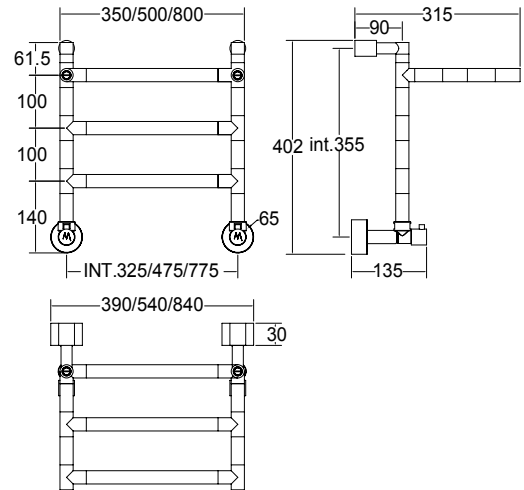

492

€ **CHROME € 525,00 492/S**
CHROME € 600,00 492/M
CHROME € 706,00 492/L

Disponibili altre finiture a pag. 12
Other finishings available at page 12
Остальные отделки на стр. 12

SC0492FELA01..

Ricambi disponibili a richiesta
Spare parts available on request
Запасные части под заказ

	int. (mm)	int. (inch)	ΔT50 [t.g.]	ΔT50 t.g.+ v	ΔT50 v	ΔT30 [t.g.]	ΔT30 t.g.+ v	ΔT30 v	Kg	Lb
watt	325	12,79	137	164	178	62	74	80	6,80	14,99
kcal			118	141	153	53	64	69		
btu			467	561	607	210	252	273		
watt	475	18,70	174	209	226	78	94	102	7,40	16,31
kcal			150	180	195	67	81	88		
btu			593	712	771	267	320	347		
watt	775	30,51	248	298	322	112	134	145	8,80	19,40
kcal			213	256	277	96	115	125		
btu			846	1.015	1.099	381	457	495		

Scaldasalviette fisso componibile con mensola.

Fixed modular heated towel rail with shelf.

Модульный стационарный полотенцесушитель с полкой.

Misura del tubo	Ø25 mm
Modulo aggiuntivo	100mm/200mm
Versione combinata	✓
Versione monotubo	✓
Montaggio a pavimento	✓
Collegamento standard	Raccordo 1/2 M con eccentrico
Aromaterapia	✓
Maniglie Swarovski	✓

Pipe dimension	Ø25 mm
Additional Module	100mm/200mm
Combined Version	✓
Single Tube Version	✓
Floor Connection	✓
Standard Connection	Union 1/2 M with eccentric
Aromatherapy	✓
Swarovski Handles	✓

Диаметр трубы	Ø25 mm
Дополнительный модуль	100mm/200mm
Комбинированный версия:	✓
Однотрубная версия	✓
Нижнее подключение	✓
Стандартное соединение	соединение 1/2 M с эксцентриком
Ароматерапия:	✓
Ручки swarovski	✓

> **318** Prezzi ricambi vedi pag.318
Spare parts: see page 318
Запчасти на стр. 318

> **281** Per info vedi pag. 281
For information see pag. 281
Для информации см. стр. 281