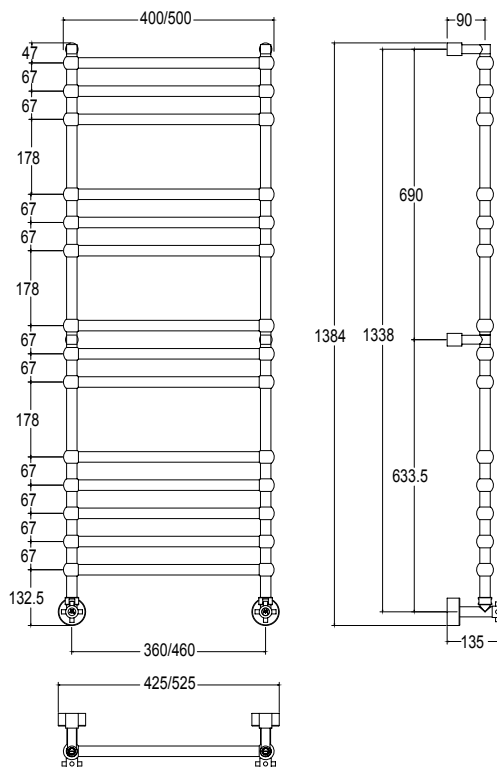

464/14 TS

€ CHROME € 1.279,00

Disponibili altre finiture a pag. 12
Other finishings available at page 12
Остальные отделки на стр. 12

SC0464FEBA12..
Ricambi disponibili a richiesta
Spare parts available on request
Запасные части под заказ

	int. (mm)	int. (inch)	ΔT50 [t.g.]	ΔT50 t.g.+ v	ΔT50 v	ΔT30 [t.g.]	ΔT30 t.g.+ v	ΔT30 v	Kg	Lb
watt	360	14,57	401	481	521	180	217	235	15,40	33,95
kcal			345	414	448	155	186	202		
btu			1.367	1.641	1.778	615	738	800		
watt	460	18,5	471	565	612	212	254	276	16,60	36,59
kcal			405	486	527	182	219	237		
btu			1.606	1.927	2.088	723	867	940		

Scaldasalviette fisso componibile,
CON ROSONI IN BARRA DI OTTONE.

Fixed modular heated towel rail,
WITH BRASS BAR WASHERS.

Модульный стационарный полотенцесушитель,
С НАКЛАДКАМИ ИЗ ЦЕЛЬНОЙ ЛАТУНИ.

Misura del tubo	Ø25 mm
Modulo aggiuntivo	67mm/178mm
Versione combinata	✓
Versione monotubo	✓
Montaggio a pavimento	✓
Collegamento standard	Raccordo 1/2 M con eccentrico
Aromaterapia	✓
Maniglie Swarovski	✓

Pipe dimension	Ø25 mm
Additional Module	67mm/178mm
Combined Version	✓
Single Tube Version	✓
Floor Connection	✓
Standard Connection	Union 1/2 M with eccentric
Aromatherapy	✓
Swarovski Handles	✓

Диаметр трубы	Ø25 mm
Дополнительный модуль	67mm/178mm
Комбинированный версия:	✓
Однотрубная версия	✓
Нижнее подключение	✓
Стандартное соединение	соединение 1/2 M с эксцентриком
Ароматерапия:	✓
Ручки swarovski	✓

318 Prezzi ricambi vedi pag.318
Spare parts: see page 318
Запчасти на стр. 318

281 Per info vedi pag. 281
For information see pag. 281
Для информации см. стр. 281