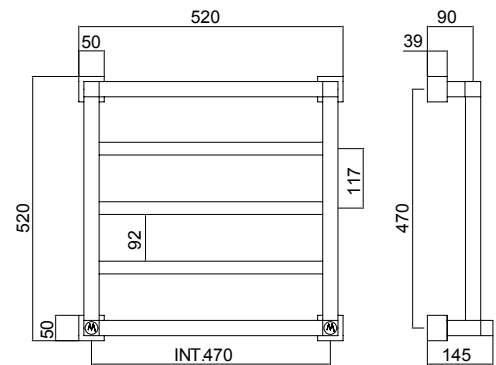

711/3

€ CHROME € 799,00

Disponibili altre finiture a pag. 12
Other finishings available at page 12
Остальные отделки на стр. 12

SC0711FETB01..

Ricambi disponibili a richiesta
Spare parts available on request
Запасные части под заказ

	int. (mm)	int. (inch)	ΔT50 [t.g.]	ΔT50 t.g.+ v	ΔT50 v	ΔT30 [t.g.]	ΔT30 t.g.+ v	ΔT30 v	Kg	Lb
watt	470	18,50	180	216	234	81	97	105	11,80	26,01
kcal			155	186	201	70	84	91		
btu			614	737	798	276	331	359		

Scaldasalviette fisso.

Fixed heated towel rail.

Стационарный полотенцесушитель.

Misura del tubo	Ø25mm/30x30mm
Modulo aggiuntivo	-
Versione combinata	A richiesta
Versione monotubo	-
Montaggio a pavimento	-
Collegamento standard	Raccordo 1/2 M con eccentrico
Aromaterapia	-
Maniglie Swarovski	-

Pipe dimension	Ø25mm/30x30mm
Additional Module	-
Combined Version	On request
Single Tube Version	-
Floor Connection	-
Standard Connection	Union 1/2 M with eccentric
Aromatherapy	-
Swarovski Handles	-

Диаметр трубы	Ø25mm/30x30mm
Дополнительный модуль	-
Комбинированный версия:	под заказ
Однотрубная версия	-
Нижнее подключение	-
Стандартное соединение	соединение 1/2 M с эксцентриком
Ароматерапия:	-
Ручки swarovski	-