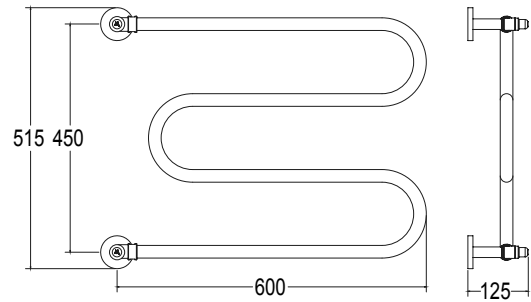

Pipe dimension	Ø25 mm
Additional Module	-
Combined Version	-
Single Tube Version	-
Floor Connection	-
Standard Connection	1/2M
Aromatherapy	-
Swarovski Handles	✓

Диаметр трубы	Ø25 mm
Дополнительный модуль	-
Комбинированный версия:	-
Однотрубная версия	-
Нижнее подключение	-
Стандартное соединение	1/2M
Ароматерапия:	-
Ручки swarovski	✓

SC0402FELA01..
 Ricambi disponibili a richiesta
 Spare parts available on request
 Запасные части под заказ

	int. (mm)	int. (inch)	$\Delta T50$ [t.g.]	$\Delta T50$ t.g.+ v	$\Delta T50$ v	$\Delta T30$ [t.g.]	$\Delta T30$ t.g.+ v	$\Delta T30$ v	Kg 	Lb 
watt			126	151	164	57	68	74	3,40	7,49
kcal	450	17,72	108	130	141	49	59	63		
btu			430	516	559	193	232	251		

Scaldasalviette fisso, fissaggio a muro con forcella, con coprivitoni.

Fixed heated towel rail, wall bracket fork, with caps.

Стационарный полотенцесушитель с накладками, крепежи вилочного типа.

Misura del tubo	Ø25 mm
Modulo aggiuntivo	-
Versione combinata	-
Versione monotubo	-
Montaggio a pavimento	-
Collegamento standard	1/2M
Aromaterapia	-
Maniglie Swarovski	✓