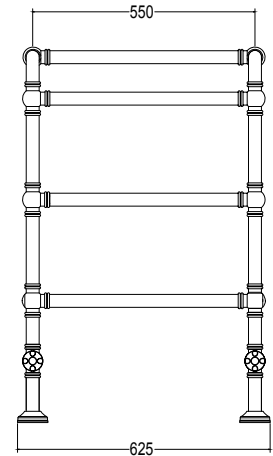

9-455

€ **CHROME € 1.590,00**

Disponibili altre finiture a pag. 12
Other finishings available at page 12
Остальные отделки на стр. 12

SC9455FEBA01..

Ricambi disponibili a richiesta
Spare parts available on request
Запасные части под заказ

	int. (mm)	int. (inch)	ΔT50 [t.g.]	ΔT50 t.g.+ v	ΔT50 v	ΔT30 [t.g.]	ΔT30 t.g.+ v	ΔT30 v	Kg	Lb
watt	550	21,65	432	518	562	194	233	253	25,00	55,11
kcal			372	446	483	167	201	217		
btu			1.473	1.768	1.915	663	795	862		

Scaldasalviette componibile in ottone,
con rosoni in barra.

Modular heated towel rail in brass,
with bar washers.

Не стационарный полотенцесушитель из латуни, с
накладками.

Misura del tubo	Ø32 mm
Modulo aggiuntivo	-
Versione combinata	-
Versione monotubo	-
Montaggio a pavimento	-
Collegamento standard	Raccordo 1/2 M con eccentrico
Aromaterapia	-
Maniglie Swarovski	-

Pipe dimension	Ø32 mm
Additional Module	-
Combined Version	-
Single Tube Version	-
Floor Connection	-
Standard Connection	Union 1/2 M with eccentric
Aromatherapy	-
Swarovski Handles	-

Диаметр трубы	Ø32 mm
Дополнительный модуль	-
Комбинированный версия:	-
Однотрубная версия	-
Нижнее подключение	-
Стандартное соединение	соединение 1/2 M с эксцентриком
Ароматерапия:	-
Ручки swarovski	-

318 Prezzi ricambi vedi pag.318
Spare parts: see page 318
Запчасти на стр. 318

281 Per info vedi pag. 281
For information see pag. 281
Для информации см. стр. 281