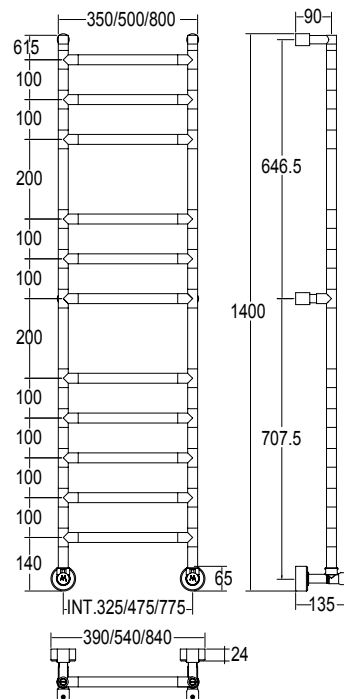

int. (mm)	int. (inch)	ΔT50 [t.g.]	ΔT50 t.g.+ v	ΔT50 v	ΔT30 [t.g.]	ΔT30 t.g.+ v	ΔT30 v	Kg	Lb
watt	325	12,79	262	314	341	118	141	153	13,20	29,10
kcal			225	270	293	101	122	132		
btu			893	1.072	1.161	402	482	523		
watt	475	18,70	314	377	408	141	170	184	14,80	32,62
kcal			270	324	351	122	146	158		
btu			1.071	1.285	1.392	482	578	626		
watt	775	30,51	397	476	516	179	214	232	18	39,68
kcal			341	410	444	154	184	200		
btu			1.354	1.625	1.760	609	731	792		

Scaldasalviette fisso componibile,
CON ROSONI IN BARRA DI OTTONE.

Fixed modular heated towel rail,
WITH BRASS BAR WASHERS.

Модульный стационарный полотенцесушитель,
С НАКЛАДКАМИ ИЗ ЦЕЛЬНОЙ ЛАТУНИ.

Misura del tubo	Ø25 mm
Modulo aggiuntivo	100mm/200mm
Versione combinata	✓
Versione monotubo	✓
Montaggio a pavimento	✓
Collegamento standard	Raccordo 1/2 M con eccentrico
Aromaterapia	✓
Maniglie Swarovski	✓

Pipe dimension	Ø25 mm
Additional Module	100mm/200mm
Combined Version	✓
Single Tube Version	✓
Floor Connection	✓
Standard Connection	Union 1/2 M with eccentric
Aromatherapy	✓
Swarovski Handles	✓

Диаметр трубы	Ø25 mm
Дополнительный модуль	100mm/200mm
Комбинированный версия:	✓
Однотрубная версия	✓
Нижнее подключение	✓
Стандартное соединение	соединение 1/2 M с эксцентриком
Ароматерапия:	✓
Ручки swarovski	✓