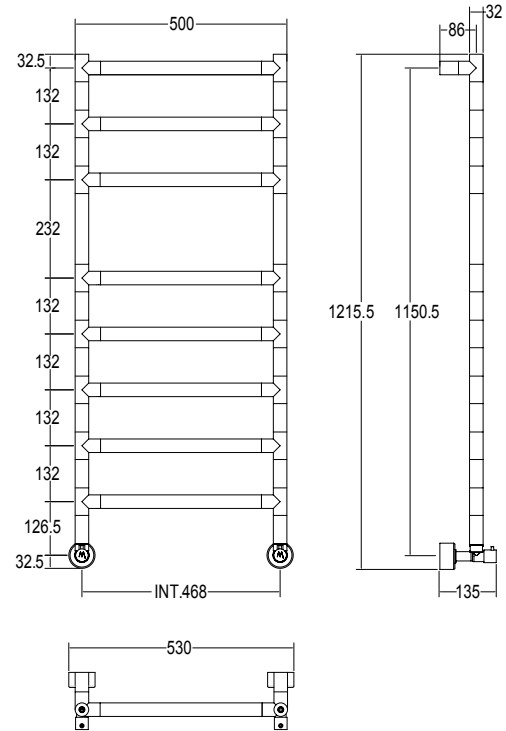

4-484/8

€ **CHROME € 1.090,00**

Disponibili altre finiture a pag. 12
Other finishings available at page 12
Остальные отделки на стр. 12

SC4484FEBA01....
Ricambi disponibili a richiesta
Spare parts available on request
Запасные части под заказ

	int. (mm)	int. (inch)	ΔT50 [t.g.]	ΔT50 t.g.+ v	ΔT50 v	ΔT30 [t.g.]	ΔT30 t.g.+ v	ΔT30 v	Kg	Lb
watt	468	18,42	398	478	517	179	215	233	15,80	34,83
kcal			342	411	445	154	185	200		
btu			1.357	1.629	1.764	611	733	794		

Scaldasalviette fisso componibile.

Fixed modular heated towel rail.

Модульный стационарный полотенцесушитель.

Misura del tubo	Ø32 mm
Modulo aggiuntivo	132/232 mm
Versione combinata	✓ Con valvola monotubo Int. 40/50 mm
Versione combinata	✓
Versione monotubo	✓
Montaggio a pavimento	-
Collegamento standard	Raccordo 1/2 M con eccentrico
Aromaterapia	-
Maniglie Swarovski	✓

Pipe dimension	Ø32 mm
Additional Module	132/232 mm
Combined Version	✓ with single-pipe valve center to center distance 40/50mm
Combined Version	✓
Single Tube Version	✓
Floor Connection	-
Standard Connection	Union 1/2 M with eccentric
Aromatherapy	-
Swarovski Handles	✓

Диаметр трубы	Ø32 mm
Дополнительный модуль	132/232 mm
Комбинированный версия:	✓ С однотрубным вентилем межосевое расстояние 40/50 мм
Комбинированный версия:	✓
Однотрубная версия	✓
Нижнее подключение	-
Стандартное соединение	соединение 1/2 M с эксцентриком
Ароматерапия:	-
Ручки swarovski	✓

318 Prezzi ricambi vedi pag.318
Spare parts: see page 318
Запчасти на стр. 318

281 Per info vedi pag. 281
For information see pag. 281
Для информации см. стр. 281