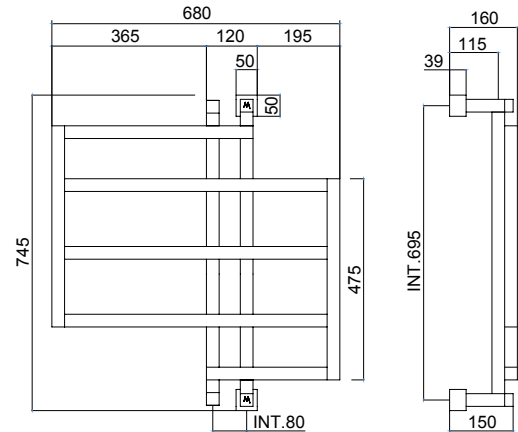

720

€ **CHROME € 1.503,00**

Disponibili altre finiture a pag. 12
Other finishings available at page 12
Остальные отделки на стр. 12

SC0720FETB01..

Ricambi disponibili a richiesta
Spare parts available on request
Запасные части под заказ

	int. (mm)	int. (inch)	ΔT50 [t.g.]	ΔT50 t.g.+ v	ΔT50 v	ΔT30 [t.g.]	ΔT30 t.g.+ v	ΔT30 v	Kg	Lb
watt	80	3,14	311	373	404	140	168	182	13	28,66
kcal			267	321	348	120	144	156		
btu			1.061	1.273	1.379	477	573	620		

Scaldasalviette fisso in tubo quadro.

Fixed heated towel rail in squared brass pipe.

Полотенцесушитель из трубы квадратного сечения.

Misura del tubo	25x25/30x30mm
Modulo aggiuntivo	-
Versione combinata	✓
Versione monotubo	✓
Montaggio a pavimento	-
Collegamento standard	Raccordo 1/2 M con eccentrico
Aromaterapia	-
Maniglie Swarovski	-

Pipe dimension	25x25/30x30mm
Additional Module	-
Combined Version	✓
Single Tube Version	✓
Floor Connection	-
Standard Connection	Union 1/2 M with eccentric
Aromatherapy	-
Swarovski Handles	-

Диаметр трубы	25x25/30x30mm
Дополнительный модуль	-
Комбинированный версия:	✓
Однотрубная версия	✓
Нижнее подключение	-
Стандартное соединение	соединение 1/2 M с эксцентриком
Ароматерапия:	-
Ручки swarovski	-

318

Prezzi ricambi vedi pag.318
Spare parts: see page 318
Запчасти на стр. 318

281

Per info vedi pag. 281
For information see pag. 281
Для информации см. стр. 281