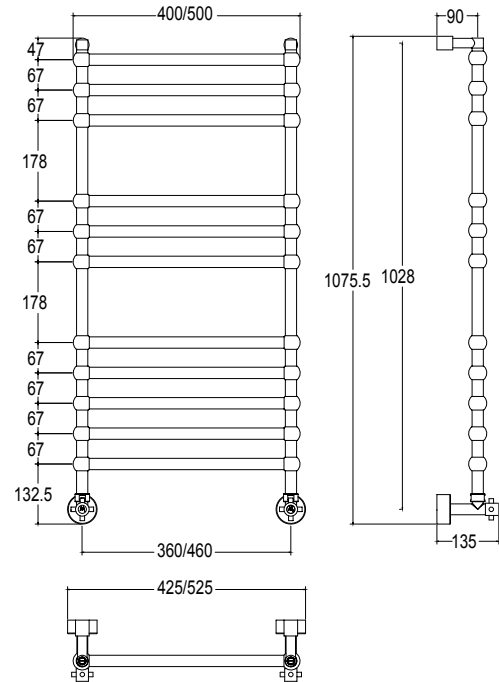

int. (mm)	int. (inch)	ΔT50 [t.g.]	ΔT50 t.g.+ v	ΔT50 v	ΔT30 [t.g.]	ΔT30 t.g.+ v	ΔT30 v	Kg	Lb
watt	360	14,17	312	374	406	140	168	183	12	26,45
kcal			268	322	349	121	145	157		
btu			1.064	1.277	1.383	479	575	622		
watt	460	18,11	367	440	477	165	198	215	13	28,66
kcal			316	379	410	142	170	185		
btu			1.251	1.502	1.627	563	676	732		

Scaldasalviette fisso componibile,
CON ROSONI IN BARRA DI OTTONE.

Fixed modular heated towel rail,
WITH BRASS BAR WASHERS.

Модульный стационарный полотенцесушитель,
С НАКЛАДКАМИ ИЗ ЦЕЛЬНОЙ ЛАТУНИ.

Misura del tubo	Ø25 mm
Modulo aggiuntivo	67mm/180mm
Versione combinata	✓
Versione monotubo	✓
Montaggio a pavimento	✓
Collegamento standard	Raccordo 1/2 M con eccentrico
Aromaterapia	✓
Maniglie Swarovski	✓

Pipe dimension	Ø25 mm
Additional Module	67mm/180mm
Combined Version	✓
Single Tube Version	✓
Floor Connection	✓
Standard Connection	Union 1/2 M with eccentric
Aromatherapy	✓
Swarovski Handles	✓

Диаметр трубы	Ø25 mm
Дополнительный модуль	67mm/180mm
Комбинированный версия:	✓
Однотрубная версия	✓
Нижнее подключение	✓
Стандартное соединение	соединение 1/2 M с эксцентриком
Ароматерапия:	✓
Ручки swarovski	✓

➤ **318** Prezzi ricambi vedi pag.318
Spare parts: see page 318
Запчасти на стр. 318

➤ **281** Per info vedi pag. 281
For information see pag. 281
Для информации см. стр. 281