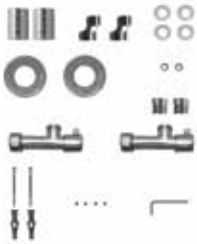

4-430/3/AQ

€ CHROME € 763,00

Disponibili altre finiture a pag. 12
Other finishings available at page 12
Остальные отделки на стр. 12

SC4430FELA01..
Ricambi disponibili a richiesta
Spare parts available on request
Запасные части под заказ

	int. (mm)	int. (inch)	$\Delta T50$ [t.g.]	$\Delta T50$ t.g.+ v	$\Delta T50$ v	$\Delta T30$ [t.g.]	$\Delta T30$ t.g.+ v	$\Delta T30$ v	Kg	Lb
watt	1168	45,98	268	322	348	121	145	157	9,80	21,60
kcal			230	277	300	104	124	135		
btu			914	1.097	1.188	411	493	535		

Scaldasalviette fisso componibile
con arco superiore quadro.

Fixed modular heated towel rail
with squared arch.

Модульный стационарный полотенцесушитель
с верхним квадратным модулем.

Misura del tubo	Ø32 mm
Modulo aggiuntivo	250 mm
Versione combinata	✓ Con valvola monotubo Int. 40/50 mm
Versione combinata	✓
Versione monotubo	✓
Montaggio a pavimento	-
Collegamento standard	Raccordo 1/2 M con eccentrico
Aromaterapia	-
Maniglie Swarovski	✓

Pipe dimension	Ø32 mm
Additional Module	250 mm
Combined Version	✓ with single-pipe valve center to center distance 40/50mm
Combined Version	✓
Single Tube Version	✓
Floor Connection	-
Standard Connection	Union 1/2 M with eccentric
Aromatherapy	-
Swarovski Handles	✓

Диаметр трубы	Ø32 mm
Дополнительный модуль	250 mm
Комбинированный версия:	✓ С одноструйным вентилем межосевое расстояние 40/50 мм
Комбинированный версия:	✓
Однотрубная версия	✓
Нижнее подключение	-
Стандартное соединение	соединение 1/2 M с эксцентриком
Ароматерапия:	-
Ручки swarovski	✓