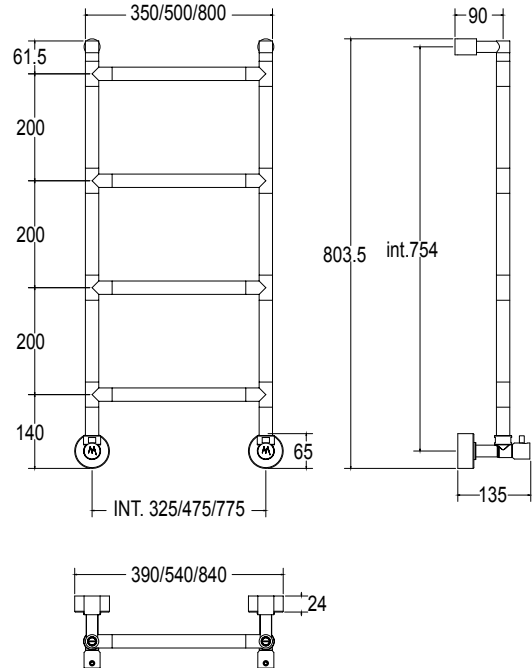

482

€ **CHROME € 446,00 482/S**
CHROME € 510,00 482/M
CHROME € 599,00 482/L

Disponibili altre finiture a pag. 12
Other finishings available at page 12
Остальные отделки на стр. 12

SC0482FELA01..
Ricambi disponibili a richiesta
Spare parts available on request
Запасные части под заказ

	int. (mm)	int. (inch)	$\Delta T50$ [t.g.]	$\Delta T50$ t.g.+ v	$\Delta T50$ v	$\Delta T30$ [t.g.]	$\Delta T30$ t.g.+ v	$\Delta T30$ v	Kg	Lb
watt	325	12,79	120	144	156	54	65	70	6,20	13,66
kcal			103	124	134	46	56	60		
btu			409	491	532	184	221	239		
watt	475	18,70	138	166	179	62	75	81	6,60	14,55
kcal			119	142	154	53	64	69		
btu			471	565	612	212	254	275		
watt	775	30,51	166	199	216	75	90	97	8,20	18,07
kcal			143	171	186	64	77	84		
btu			566	679	736	255	306	331		

Scaldasalviette fisso componibile.

Fixed modular heated towel rail.

Модульный стационарный полотенцесушитель.

Misura del tubo	Ø25 mm
Modulo aggiuntivo	100mm/200mm
Versione combinata	✓
Versione monotubo	✓
Montaggio a pavimento	✓
Collegamento standard	Raccordo 1/2 M con eccentrico
Aromaterapia	✓
Maniglie Swarovski	✓

Pipe dimension	Ø25 mm
Additional Module	100mm/200mm
Combined Version	✓
Single Tube Version	✓
Floor Connection	✓
Standard Connection	Union 1/2 M with eccentric
Aromatherapy	✓
Swarovski Handles	✓

Диаметр трубы	Ø25 mm
Дополнительный модуль	100mm/200mm
Комбинированный версия:	✓
Однотрубная версия	✓
Нижнее подключение	✓
Стандартное соединение	соединение 1/2 M с эксцентриком
Ароматерапия:	✓
Ручки swarovski	✓