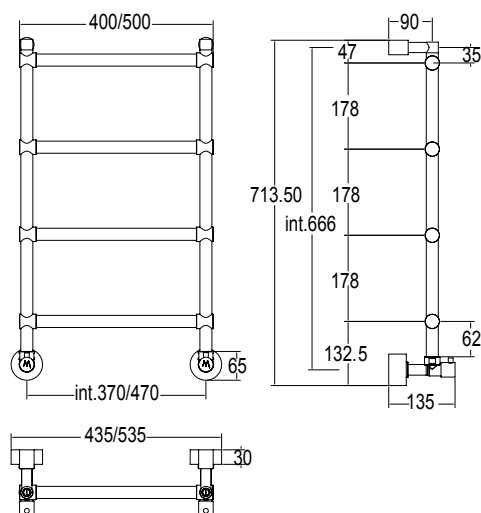

442

€ **CHROME € 422,00**

Disponibili altre finiture a pag. 12
Other finishings available at page 12
Остальные отделки на стр. 12

SC0442FELA01..

Ricambi disponibili a richiesta
Spare parts available on request
Запасные части под заказ

	int. (mm)	int. (inch)	ΔT50 [t.g.]	ΔT50 t.g.+ v	ΔT50 v	ΔT30 [t.g.]	ΔT30 t.g.+ v	ΔT30 v	Kg	Lb
watt	370	14,56	148	178	192	67	80	87	6	13,22
kcal			127	153	165	57	69	74		
btu			505	606	656	227	273	295		
watt	470	18,50	163	196	212	73	88	95	6,80	14,99
kcal			140	168	182	63	76	82		
btu			556	667	723	250	300	325		

Scaldasalviette fisso componibile.

Fixed modular heated towel rail.

Модульный стационарный полотенцесушитель.

Misura del tubo	Ø25 mm
Modulo aggiuntivo	67mm/178mm
Versione combinata	✓
Versione monotubo	✓
Montaggio a pavimento	✓
Collegamento standard	Raccordo 1/2 M con eccentrico
Aromaterapia	✓
Maniglie Swarovski	✓

Pipe dimension	Ø25 mm
Additional Module	67mm/178mm
Combined Version	✓
Single Tube Version	✓
Floor Connection	✓
Standard Connection	Union 1/2 M with eccentric
Aromatherapy	✓
Swarovski Handles	✓

Диаметр трубы	Ø25 mm
Дополнительный модуль	67mm/178mm
Комбинированный версия:	✓
Однотрубная версия	✓
Нижнее подключение	✓
Стандартное соединение	соединение 1/2 M с эксцентриком
Ароматерапия:	✓
Ручки swarovski	✓

➤ **318** Prezzi ricambi vedi pag.318
Spare parts: see page 318
Запчасти на стр. 318

➤ **281** Per info vedi pag. 281
For information see pag. 281
Для информации см. стр. 281