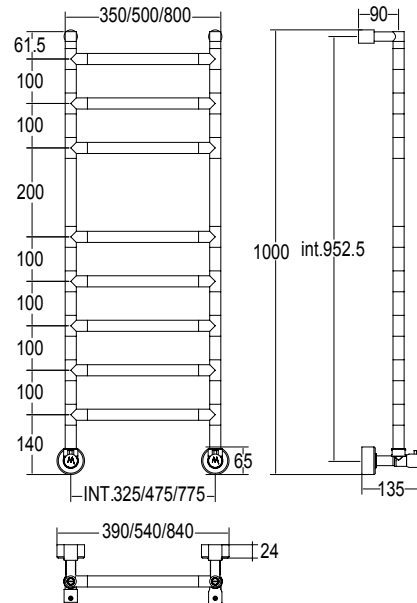

484/8

€ **CHROME € 780,00 484/8/S**
CHROME € 850,00 484/8/M
CHROME € 1.003,00 484/8/L

Disponibili altre finiture a pag. 12
Other finishings available at page 12
Остальные отделки на стр. 12

SC0484FEBA01..
Ricambi disponibili a richiesta
Spare parts available on request
Запасные части под заказ

	int. (mm)	int. (inch)	ΔT50 [t.g.]	ΔT50 t.g.+ v	ΔT50 v	ΔT30 [t.g.]	ΔT30 t.g.+ v	ΔT30 v	Kg	Lb
watt	325	12,79	181	217	235	81	98	106	9,80	21,60
kcal			156	187	202	70	84	91		
btu			617	741	802	278	333	361		
watt	475	18,70	220	264	286	99	119	129	10,60	23,36
kcal			189	227	246	85	102	111		
btu			750	900	975	338	405	439		
watt	775	30,51	282	338	367	127	152	165	13	28,66
kcal			243	291	315	109	131	142		
btu			962	1.154	1.250	433	519	563		

Scaldasalviette fisso componibile,
CON ROSONI IN BARRA DI OTTONE.

Fixed modular heated towel rail,
WITH BRASS BAR WASHERS.

Модульный стационарный полотенцесушитель,
С НАКЛАДКАМИ ИЗ ЦЕЛЬНОЙ ЛАТУНИ.

Misura del tubo	Ø25 mm
Modulo aggiuntivo	100mm/200mm
Versione combinata	✓
Versione monotubo	✓
Montaggio a pavimento	✓
Collegamento standard	Raccordo 1/2 M con eccentrico
Aromaterapia	✓
Maniglie Swarovski	✓

Pipe dimension	Ø25 mm
Additional Module	100mm/200mm
Combined Version	✓
Single Tube Version	✓
Floor Connection	✓
Standard Connection	Union 1/2 M with eccentric
Aromatherapy	✓
Swarovski Handles	✓

Диаметр трубы	Ø25 mm
Дополнительный модуль	100mm/200mm
Комбинированный версия:	✓
Однотрубная версия	✓
Нижнее подключение	✓
Стандартное соединение	соединение 1/2 M с эксцентриком
Ароматерапия:	✓
Ручки swarovski	✓

> **318** Prezzi ricambi vedi pag.318
Spare parts: see page 318
Запчасти на стр. 318

> **281** Per info vedi pag. 281
For information see pag. 281
Для информации см. стр. 281