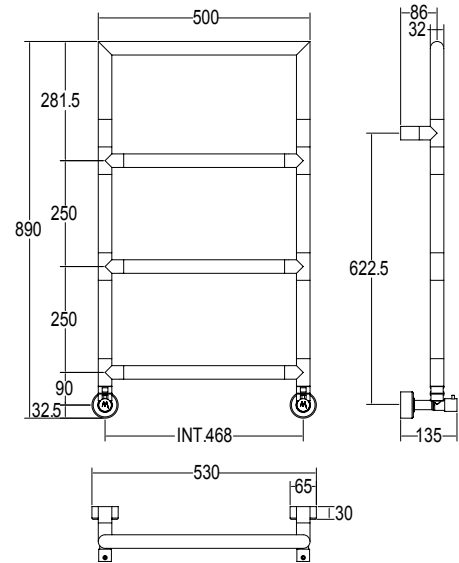

4-482/AQ

€ CHROME € 680,00

Disponibili altre finiture a pag. 12
Other finishings available at page 12
Остальные отделки на стр. 12

SC4482FELA01..

Ricambi disponibili a richiesta
Spare parts available on request
Запасные части под заказ

	int. (mm)	int. (inch)	ΔT50 [t.g.]	ΔT50 t.g.+ v	ΔT50 v	ΔT30 [t.g.]	ΔT30 t.g.+ v	ΔT30 v	Kg	Lb
watt	468	18,42	169	203	220	76	91	99	8,60	18,95
kcal			145	174	189	65	78	85		
btu			576	692	749	259	311	337		

Scaldasalviette fisso componibile
con arco superiore quadro.

Fixed modular heated towel rail
with squared arch.

Модульный стационарный полотенцесушитель
с верхним квадратным модулем.

Misura del tubo	Ø32 mm
Modulo aggiuntivo	250 mm
Versione combinata	✓ Con valvola monotubo Int. 40/50 mm
Versione monotubo	✓
Montaggio a pavimento	-
Collegamento standard	Raccordo 1/2 M con eccentrico
Aromaterapia	-
Maniglie Swarovski	✓

Pipe dimension	Ø32 mm
Additional Module	250 mm
Combined Version	✓ with single-pipe valve center to center distance 40/50mm
Single Tube Version	✓
Floor Connection	-
Standard Connection	Union 1/2 M with eccentric
Aromatherapy	-
Swarovski Handles	✓

Диаметр трубы	Ø32 mm
Дополнительный модуль	250 mm
Комбинированный версия:	✓ С однотрубным вентилем межосевое расстояние 40/50 мм
Однотрубная версия	✓
Нижнее подключение	-
Стандартное соединение	Соединение 1/2 M с эксцентриком
Ароматерапия:	-
Ручки swarovski	✓

318

Prezzi ricambi vedi pag.318
Spare parts: see page 318
Запчасти на стр. 318

281

Per info vedi pag. 281
For information see pag. 281
Для информации см. стр. 281