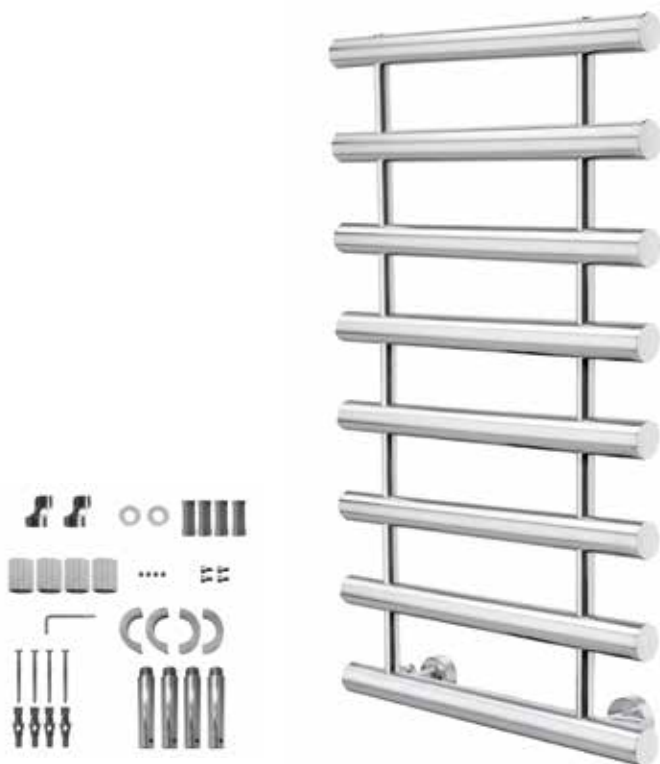

1-442/8

CHROME € 2.200,00

Disponibili altre finiture a pag. 12
Other finishings available at page 12
Остальные отделки на стр. 12

SC1442FEBA02..

Ricambi disponibili a richiesta
Spare parts available on request
Запасные части под заказ

	int. (mm)	int. (inch)	ΔT50 [t.g.]	ΔT50 t.g.+ v	ΔT50 v	ΔT30 [t.g.]	ΔT30 t.g.+ v	ΔT30 v	Kg	Lb
watt	400	15,74	435	522	566	196	235	254	27	59,52
kcal			374	449	486	168	202	219		
btu			1.483	1.780	1.928	668	801	868		

Scaldasalviette fisso componibile
CON ROSONI IN BARRA DI OTTONE.

Fixed modular heated towel rail
WITH BRASS BAR WASHERS.

Модульный стационарный полотенцесушитель
С НАКЛАДКАМИ ИЗ ЦЕЛЬНОЙ ЛАТУНИ.

Misura del tubo	Ø25mm/Ø50mm
Modulo aggiuntivo	150mm
Versione combinata	-
Versione monotubo	-
Montaggio a pavimento	-
Collegamento standard	Raccordo 1/2 M con eccentrico
Aromaterapia	-
Maniglie Swarovski	✓

Pipe dimension	Ø25mm/Ø50mm
Additional Module	150mm
Combined Version	-
Single Tube Version	-
Floor Connection	-
Standard Connection	Union 1/2 M with eccentric
Aromatherapy	-
Swarovski Handles	✓

Диаметр трубы	Ø25mm/Ø50mm
Дополнительный модуль	150mm
Комбинированный версия:	-
Однотрубная версия	-
Нижнее подключение	-
Стандартное соединение	соединение 1/2 M с эксцентриком
Ароматерапия:	-
Ручки swarovski	✓