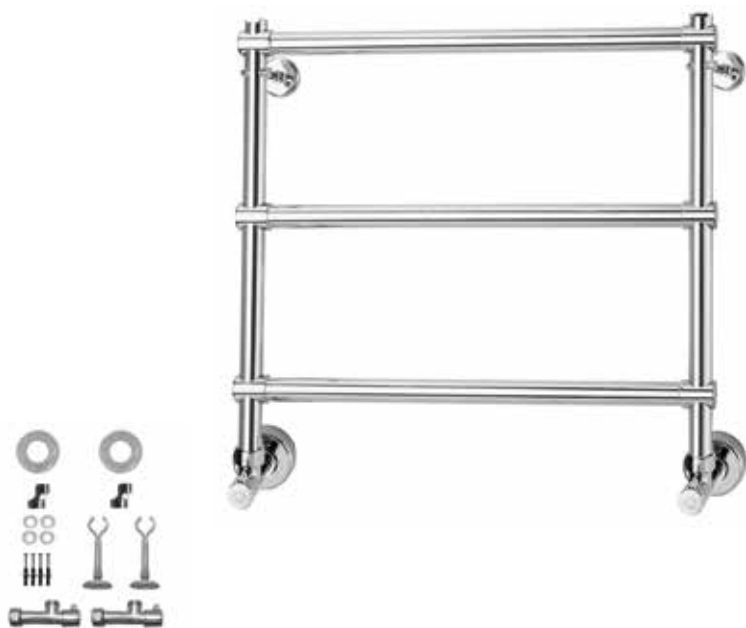

440

€ **CHROME € 298,00**

Disponibili altre finiture a pag. 12
Other finishings available at page 12
Остальные отделки на стр. 12

SC0440FELA01..

Ricambi disponibili a richiesta
Spare parts available on request
Запасные части под заказ

	int. (mm)	int. (inch)	ΔT50 [t.g.]	ΔT50 t.g.+ v	ΔT50 v	ΔT30 [t.g.]	ΔT30 t.g.+ v	ΔT30 v	Kg	Lb
watt	370	14,56	105	126	137	47	57	61	5	11,02
kcal			90	108	117	41	49	53		
btu			358	430	465	161	193	209		
watt	470	18,50	120	144	156	54	65	70	5,40	11,90
kcal			103	124	134	46	56	60		
btu			409	491	532	184	221	239		

Scaldasalviette fisso componibile, con forcelle regolabili.

Fixed modular heated towel rail with adjustable wall bracket fork.

Модульный стационарный полотенцесушитель с регулируемыми крепежами вилочного типа.

Misura del tubo	Ø25 mm
Modulo aggiuntivo	67mm/178mm
Versione combinata	✓
Versione monotubo	✓
Montaggio a pavimento	✓
Collegamento standard	Raccordo 1/2 M con eccentrico
Aromaterapia	-
Maniglie Swarovski	✓

Pipe dimension	Ø25 mm
Additional Module	67mm/178mm
Combined Version	✓
Single Tube Version	✓
Floor Connection	✓
Standard Connection	Union 1/2 M with eccentric
Aromatherapy	-
Swarovski Handles	✓

Диаметр трубы	Ø25 mm
Дополнительный модуль	67mm/178mm
Комбинированный версия:	✓
Однотрубная версия	✓
Нижнее подключение	✓
Стандартное соединение	соединение 1/2 M с эксцентриком
Ароматерапия:	-
Ручки swarovski	✓

➤ **318**

Prezzi ricambi vedi pag.318
Spare parts: see page 318
Запчасти на стр. 318

➤ **281**

Per info vedi pag. 281
For information see pag. 281
Для информации см. стр. 281