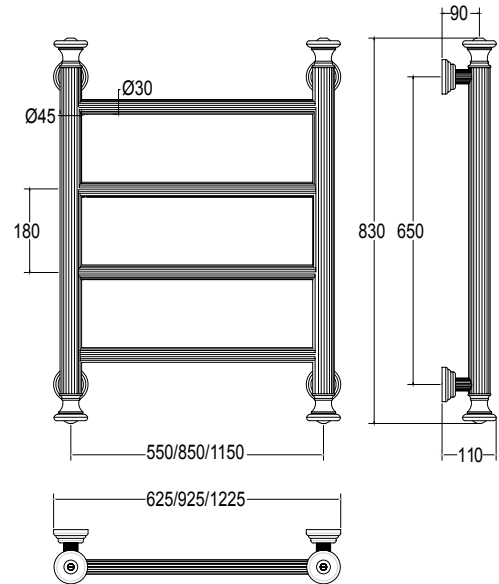

int. (mm)	int. (inch)	$\Delta T50$ [t.g.]	$\Delta T50$ t.g.+ v	$\Delta T50$ v	$\Delta T30$ [t.g.]	$\Delta T30$ t.g.+ v	$\Delta T30$ v	Kg	Lb
watt	550	21,65	252	302	328	113	136	147	15,30	33,73
kcal			217	260	282	98	117	127		
btu			859	1.031	1.117	387	464	503		
watt	850	33,46	324	389	421	146	175	190	15,70	34,61
kcal			279	334	362	125	150	163		
btu			1.105	1.326	1.436	497	597	646		
watt	1150	45,28	397	476	516	179	214	232	16,20	35,71
kcal			341	410	444	154	184	200		
btu			1.354	1.625	1.760	609	731	792		

Scaldasalviette fisso con tubo rigato e capitelli in ottone.

Standing heated towel rail with lined tube and decorative brass capitals.

Стационарный полотенцесушитель с рефленной трубой и капители из латуни.

Misura del tubo	Ø30/45 mm
Modulo aggiuntivo	67/180 mm
Versione combinata	-
Versione monotubo	-
Montaggio a pavimento	-
Collegamento standard	Raccordo 1/2 M con eccentrico
Aromaterapia	-
Maniglie Swarovski	-

Pipe dimension	Ø30/45 mm
Additional Module	-
Combined Version	-
Single Tube Version	-
Floor Connection	Union 1/2 M with eccentric
Standard Connection	-
Aromatherapy	-
Swarovski Handles	-

Диаметр трубы	Ø30/45 mm
Дополнительный модуль	-
Комбинированный версия:	-
Однотрубная версия	-
Нижнее подключение	Соединение 1/2 М с эксцентриком
Стандартное соединение	-
Ароматерапия:	-
Ручки swarovski	-