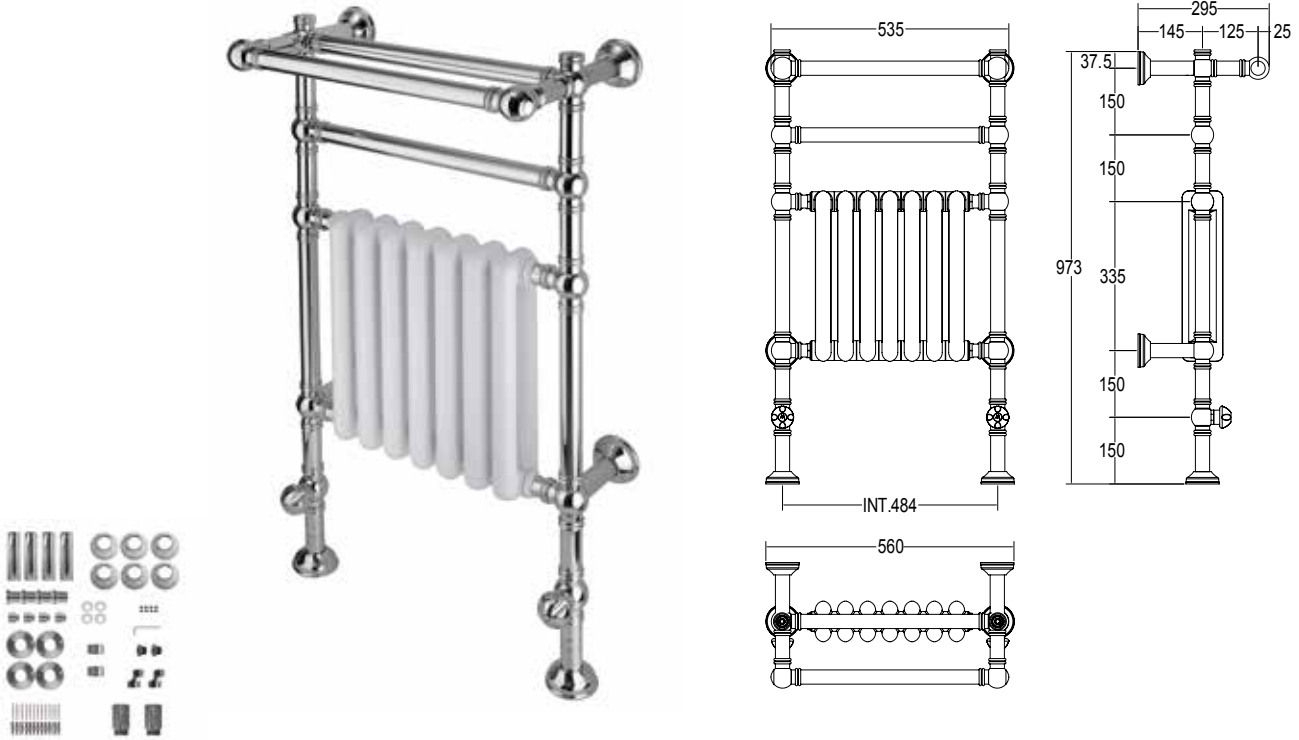

9-203

€ CHROME € 1.924,00

Disponibili altre finiture a pag. 12
Other finishings available at page 12
Остальные отделки на стр. 12

SC9203FEBA01..
Ricambi disponibili a richiesta
Spare parts available on request
Запасные части под заказ

	int. (mm)	int. (inch)	ΔT50 [t.g.]	ΔT50 t.g.+ v	ΔT50 v	ΔT30 [t.g.]	ΔT30 t.g.+ v	ΔT30 v	Kg	Lb
watt	484	19,05	628	754	816	283	339	367	20,90	46,07
kcal			540	648	702	243	292	316		
btu			2.141	2.570	2.784	964	1.156	1.253		

Scaldasalviette fisso componibile **INT. 484mm**
in ottone (con radiatore interno in alluminio) CON
ROSONI IN BARRA DI OTTONE.

Fixed modular brass heated towel rail **INT. 484mm**
(with internal aluminum radiator) WITH BRASS BAR
WASHERS, floor connection.

Модульный стационарный полотенцесушитель
из латуни с межжелезным расстоянием **484 мм**
(с внутренним алюминиевым радиатором).
С НАКЛАДКАМИ ИЗ ЦЕЛЬНОЙ ЛАТУНИ.

Misura del tubo	Ø32 mm
Modulo aggiuntivo	150/250 mm
Versione combinata	✓
Versione monotubo	✓ Valvola non compresa
Montaggio a muro	✓
Collegamento standard	Raccordo 1/2 M con eccentrico
Aromaterapia	✓
Maniglie Swarovski	✓

Pipe dimension	Ø32 mm
Additional Module	150/250 mm
Combined Version	✓
Single Tube Version	✓ Valve not included
Wall Connection	✓
Standard Connection	Union 1/2 M with eccentric
Aromatherapy	✓
Swarovski Handles	✓

Диаметр трубы	Ø32 mm
Дополнительный модуль	150/250 mm
Комбинированный версия:	✓
Однотрубная версия	✓ вентиль не включен
Боковое подключение	✓
Стандартное соединение	соединение 1/2 M с эксцентриком
Ароматерапия:	✓
Ручки swarovski	✓

318 Prezzi ricambi vedi pag.318
Spare parts: see page 318
Запчасти на стр. 318

281 Per info vedi pag. 281
For information see pag. 281
Для информации см. стр. 281