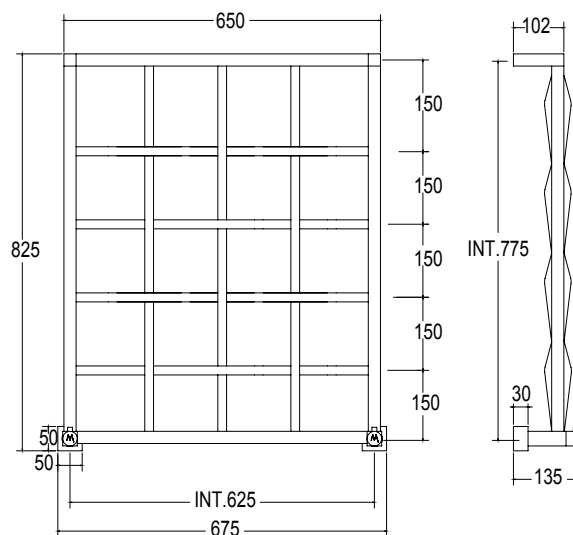

717

CHROME € 1.125,00

Disponibili altre finiture a pag. 12
Other finishings available at page 12
Остальные отделки на стр. 12

Disponibile anche con:
Available also with:
Возможно также:

SC0717FEBA01..

Ricambi disponibili a richiesta
Spare parts available on request
Запасные части под заказ

	int. (mm)	int. (inch)	ΔT50 [t.g.]	ΔT50 t.g.+ v	ΔT50 v	ΔT30 [t.g.]	ΔT30 t.g.+ v	ΔT30 v	Kg	Lb
watt	625	24,60	315	378	410	142	170	184	9,90	21,82
kcal			271	325	352	122	146	158		
btu			1.074	1.289	1.396	483	580	628		

Scaldasalviette fisso.

Fixed heated towel rail.

Стационарный полотенцесушитель.

Misura del tubo	Ø18mm/25x25mm
Modulo aggiuntivo	-
Versione combinata	-
Versione monotubo	-
Montaggio a pavimento	-
Collegamento standard	Raccordo 1/2 M con eccentrico
Aromaterapia	-
Maniglie Swarovski	✓

Pipe dimension	Ø18mm/25x25mm
Additional Module	-
Combined Version	-
Single Tube Version	-
Floor Connection	-
Standard Connection	Union 1/2 M with eccentric
Aromatherapy	-
Swarovski Handles	✓

Диаметр трубы	Ø18mm/25x25mm
Дополнительный модуль	-
Комбинированный версия:	-
Однотрубная версия	-
Нижнее подключение	-
Стандартное соединение	соединение 1/2 M с эксцентриком
Ароматерапия:	-
Ручки Swarovski	✓

318

Prezzi ricambi vedi pag.318
Spare parts: see page 318
Запчасти на стр. 318

281

Per info vedi pag. 281
For information see pag. 281
Для информации см. стр. 281