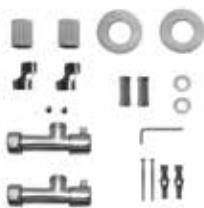

464/8

€ CHROME € 812,00

Disponibili altre finiture a pag. 12
Other finishings available at page 12
Остальные отделки на стр. 12

SC0464FEBA01..
Ricambi disponibili a richiesta
Spare parts available on request
Запасные части под заказ