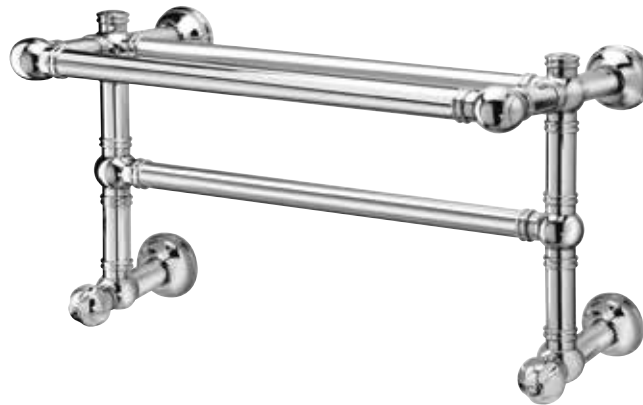

9-492

€ CHROME € 854,00

Disponibili altre finiture a pag. 12
Other finishings available at page 12
Остальные отделки на стр. 12

SC9492FEBA01..

Ricambi disponibili a richiesta
Spare parts available on request
Запасные части под заказ

	int. (mm)	int. (inch)	ΔT50 [t.g.]	ΔT50 t.g.+ v	ΔT50 v	ΔT30 [t.g.]	ΔT30 t.g.+ v	ΔT30 v	Kg	Lb
watt	550	21,65	185	222	241	83	100	108	12,10	26,67
kcal			159	191	207	72	86	93		
btu			631	757	820	284	341	369		

Scaldasalviette fisso componibile
CON ROSONI IN BARRA DI OTTONE.

Fixed modular heated towel rail
WITH BRASS BAR WASHERS.

Модульный стационарный полотенцесушитель
С НАКЛАДКАМИ ИЗ ЦЕЛЬНОЙ ЛАТУНИ.

Misura del tubo	Ø32 mm
Modulo aggiuntivo	150/250 mm
Versione combinata	✓
Versione monotubo	✓ Valvola non compresa
Montaggio a pavimento	✓
Collegamento standard	Raccordo 1/2 M con eccentrico
Aromaterapia	✓
Maniglie Swarovski	✓

Pipe dimension	Ø32 mm
Additional Module	150/250 mm
Combined Version	✓
Single Tube Version	✓ Valve not included
Floor Connection	✓
Standard Connection	Union 1/2 M with eccentric
Aromatherapy	✓
Swarovski Handles	✓

Диаметр трубы	Ø32 mm
Дополнительный модуль	150/250 mm
Комбинированный версия:	✓
Однотрубная версия	✓ вентиль не включен
Нижнее подключение	✓
Стандартное соединение	соединение 1/2 M с эксцентриком
Ароматерапия:	✓
Ручки swarovski	✓