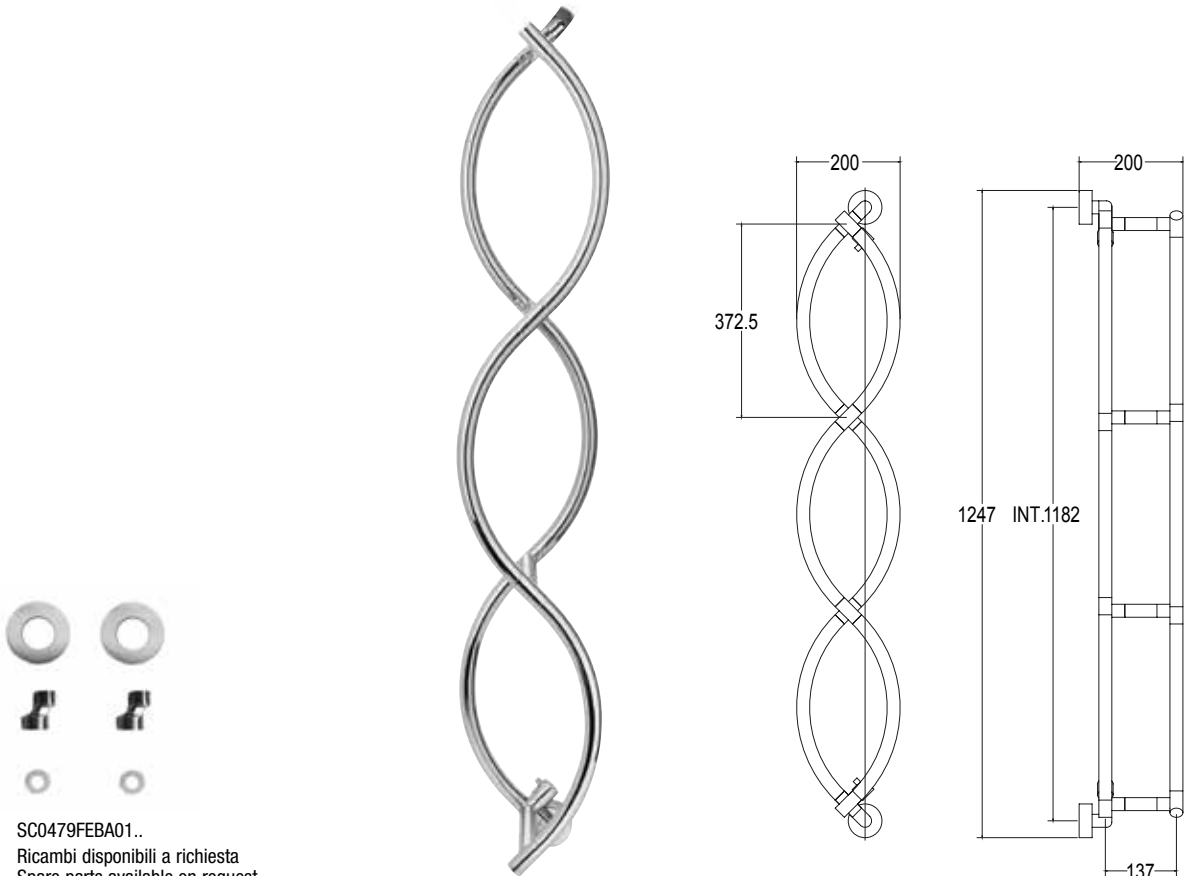

479

€ **CHROME € 615,00**

Disponibili altre finiture a pag. 12
Other finishings available at page 12
Остальные отделки на стр. 12

SC0479FEBA01..
Ricambi disponibili a richiesta
Spare parts available on request
Запасные части под заказ

	int. (mm)	int. (inch)	ΔT50 [t.g.]	ΔT50 t.g.+ v	ΔT50 v	ΔT30 [t.g.]	ΔT30 t.g.+ v	ΔT30 v	Kg	Lb
watt	1166	45,90	188	226	244	85	102	110	6,60	14,55
kcal			162	194	210	73	87	95		
btu			641	769	833	288	346	375		

Scaldasalviette fisso componibile curvo (profondità totale 200mm) CON ROSONI IN BARRA DI OTTONE. Installazione in posizione verticale, orizzontale o obliqua

Fixed modular curved heated towel rail (total depth 200mm) WITH BRASS BAR WASHERS. Vertical, horizontal or oblique installation possible

Модульный стационарный полотенцесушитель изогнутой формы (глубина 200мм) С НАКЛАДКАМИ ИЗ ЦЕЛЬНОЙ ЛАТУНИ. допускается монтаж в вертикальном, горизонтальном или наклонном положении

Misura del tubo	Ø25 mm
Modulo aggiuntivo	368mm
Versione combinata	-
Versione monotubo	-
Montaggio a pavimento	-
Collegamento standard	Raccordo 1/2 M con eccentrico
Aromaterapia	-
Maniglie Swarovski	✓

Pipe dimension	Ø25 mm
Additional Module	368mm
Combined Version	-
Single Tube Version	-
Floor Connection	-
Standard Connection	Union 1/2 M with eccentric
Aromatherapy	-
Swarovski Handles	✓

Диаметр трубы	Ø25 mm
Дополнительный модуль	368mm
Комбинированный версия:	-
Однотрубная версия	-
Нижнее подключение	-
Стандартное соединение	соединение 1/2 M с эксцентриком
Ароматерапия:	-
Ручки swarovski	✓

➤ **318** Prezzi ricambi vedi pag.318
Spare parts: see page 318
Запчасти на стр. 318

➤ **281** Per info vedi pag. 281
For information see pag. 281
Для информации см. стр. 281