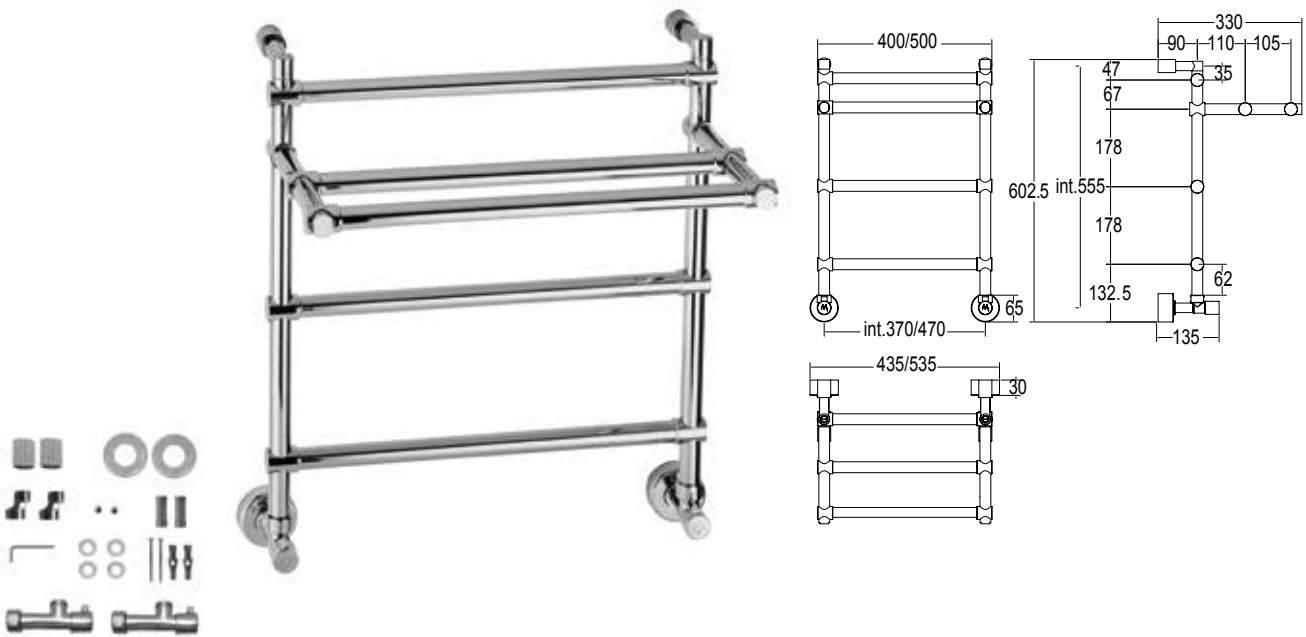

455

€ **CHROME € 560,00**

Disponibili altre finiture a pag. 12
Other finishings available at page 12
Остальные отделки на стр. 12

SC0455FELA01..
Ricambi disponibili a richiesta
Spare parts available on request
Запасные части под заказ

	int. (mm)	int. (inch)	ΔT50 [t.g.]	ΔT50 t.g.+ v	ΔT50 v	ΔT30 [t.g.]	ΔT30 t.g.+ v	ΔT30 v	Kg	Lb
watt	370	14,56	174	209	226	78	94	102	7,80	17,19
kcal			150	180	195	67	81	88		
btu			593	712	771	267	320	347		
watt	470	18,50	199	239	259	90	107	116	8,20	18,07
kcal			171	205	222	77	92	100		
btu			679	814	882	305	366	397		

Scaldasalviette fisso componibile con mensola.

Fixed modular heated towel rail with shelf.

Модульный стационарный полотенцесушитель с полкой.

Misura del tubo	Ø25 mm
Modulo aggiuntivo	67mm/178mm
Versione combinata	✓
Versione monotubo	✓
Montaggio a pavimento	✓
Collegamento standard	Raccordo 1/2 M con eccentrico
Aromaterapia	✓
Maniglie Swarovski	✓

Pipe dimension	Ø25 mm
Additional Module	67mm/178mm
Combined Version	✓
Single Tube Version	✓
Floor Connection	✓
Standard Connection	Union 1/2 M with eccentric
Aromatherapy	✓
Swarovski Handles	✓

Диаметр трубы	Ø25 mm
Дополнительный модуль	67mm/178mm
Комбинированный версия:	✓
Однотрубная версия	✓
Нижнее подключение	✓
Стандартное соединение	соединение 1/2 M с эксцентриком
Ароматерапия:	✓
Ручки swarovski	✓

318 Prezzi ricambi vedi pag.318
Spare parts: see page 318
Запчасти на стр. 318

281 Per info vedi pag. 281
For information see pag. 281
Для информации см. стр. 281