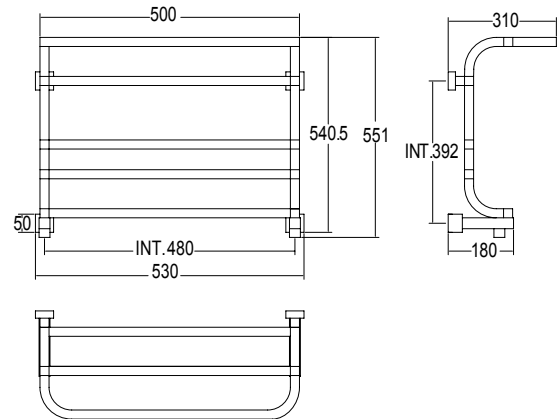

737/M

€ **CHROME € 992,00**

Disponibili altre finiture a pag. 12
Other finishings available at page 12
Остальные отделки на стр. 12

SC0737FEBA01..

Ricambi disponibili a richiesta
Spare parts available on request
Запасные части под заказ

	int. (mm)	int. (inch)	ΔT50 [t.g.]	ΔT50 t.g.+ v	ΔT50 v	ΔT30 [t.g.]	ΔT30 t.g.+ v	ΔT30 v	Kg	Lb
watt	480	18,89	261	313	339	117	141	153	14	30,86
kcal			224	269	292	101	121	131		
btu			890	1.068	1.157	401	481	521		

Scaldasalviette fisso componibile in tubo quadro.

Fixed heated towel rail in squared brass pipe.

Полотенцесушитель из трубы квадратного сечения.

Misura del tubo	25x25mm
Modulo aggiuntivo	82mm/175mm
Versione combinata	-
Versione monotubo	-
Montaggio a pavimento	-
Collegamento standard	Raccordo 1/2 M con eccentrico
Aromaterapia	-
Maniglie Swarovski	-

Pipe dimension	25x25mm
Additional Module	82mm/175mm
Combined Version	-
Single Tube Version	-
Floor Connection	-
Standard Connection	Union 1/2 M with eccentric
Aromatherapy	-
Swarovski Handles	-

Диаметр трубы	25x25mm
Дополнительный модуль	82mm/175mm
Комбинированный версия:	-
Однотрубная версия	-
Нижнее подключение	-
Стандартное соединение	соединение 1/2 M с эксцентриком
Ароматерапия:	-
Ручки swarovski	-

318

Prezzi ricambi vedi pag.318
Spare parts: see page 318
Запчасти на стр. 318

281

Per info vedi pag. 281
For information see pag. 281
Для информации см. стр. 281