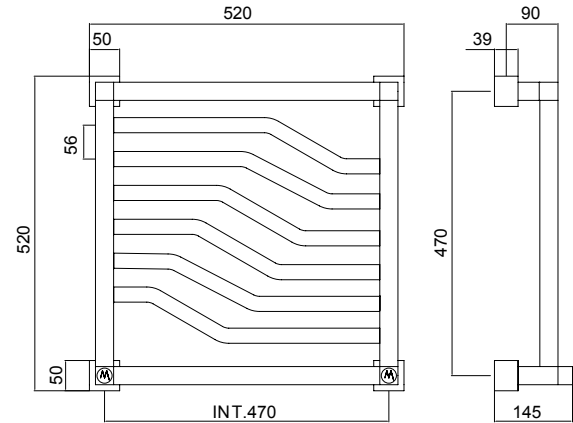

713

€ **CHROME € 991,00**

Disponibili altre finiture a pag. 12
Other finishings available at page 12
Остальные отделки на стр. 12

SC0713FETB01..

Ricambi disponibili a richiesta
Spare parts available on request
Запасные части под заказ

	int. (mm)	int. (inch)	ΔT50 [t.g.]	ΔT50 t.g.+ v	ΔT50 v	ΔT30 [t.g.]	ΔT30 t.g.+ v	ΔT30 v	Kg	Lb
watt	470	18,50	225	270	293	101	122	132	13,20	29,10
kcal			194	232	252	87	104	113		
btu			767	921	997	345	414	449		

Scaldasalviette fisso.

Fixed heated towel rail.

Стационарный полотенцесушитель.

Misura del tubo	Ø25mm/30x30mm
Modulo aggiuntivo	-
Versione combinata	A richiesta
Versione monotubo	-
Montaggio a pavimento	-
Collegamento standard	Raccordo 1/2 M con eccentrico
Aromaterapia	-
Maniglie Swarovski	-

Pipe dimension	Ø25mm/30x30mm
Additional Module	-
Combined Version	On request
Single Tube Version	-
Floor Connection	-
Standard Connection	Union 1/2 M with eccentric
Aromatherapy	-
Swarovski Handles	-

Диаметр трубы	Ø25mm/30x30mm
Дополнительный модуль	-
Комбинированный версия:	под заказ
Однотрубная версия	-
Нижнее подключение	-
Стандартное соединение	соединение 1/2 M с эксцентриком
Ароматерапия:	-
Ручки swarovski	-

318

Prezzi ricambi vedi pag.318
Spare parts: see page 318
Запчасти на стр. 318

281

Per info vedi pag. 281
For information see pag. 281
Для информации см. стр. 281