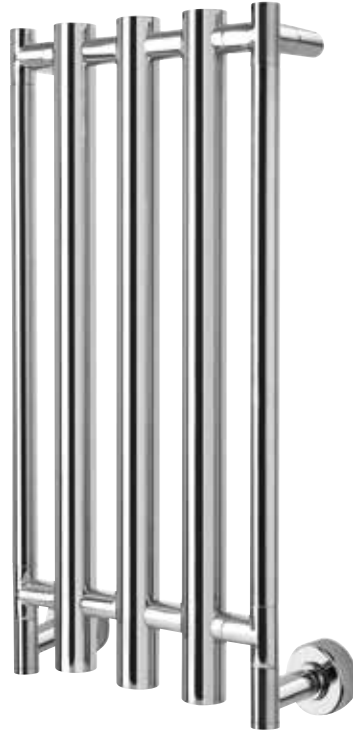

1-480

€ CHROME € 1.266,00

Disponibili altre finiture a pag. 12
Other finishings available at page 12
Остальные отделки на стр. 12

SC1480FEBA01..

Ricambi disponibili a richiesta
Spare parts available on request
Запасные части под заказ

	int. (mm)	int. (inch)	ΔT50 [t.g.]	ΔT50 t.g.+ v	ΔT50 v	ΔT30 [t.g.]	ΔT30 t.g.+ v	ΔT30 v	Kg	Lb
watt	336	13,22	350	420	455	158	189	205	16,60	36,59
kcal			301	361	391	135	163	176		
btu			1.194	1.432	1.552	537	644	698		

Scaldasalviette fisso componibile
CON ROSONI IN BARRA DI OTTONE.

Fixed modular heated towel rail
WITH BRASS BAR WASHERS.

Модульный стационарный полотенцесушитель
С НАКЛАДКАМИ ИЗ ЦЕЛЬНОЙ ЛАТУНИ.

Misura del tubo	Ø32mm/Ø50mm
Modulo aggiuntivo	90mm
Versione combinata	-
Versione monotubo	-
Montaggio a pavimento	-
Collegamento standard	Raccordo 1/2 M con eccentrico
Aromaterapia	-
Maniglie Swarovski	-

Pipe dimension	Ø32mm/Ø50mm
Additional Module	90mm
Combined Version	-
Single Tube Version	-
Floor Connection	-
Standard Connection	Union 1/2 M with eccentric
Aromatherapy	-
Swarovski Handles	-

Диаметр трубы	Ø32mm/Ø50mm
Дополнительный модуль	90mm
Комбинированный версия:	-
Однотрубная версия	-
Нижнее подключение	-
Стандартное соединение	соединение 1/2 M с эксцентриком
Ароматерапия:	-
Ручки swarovski	-