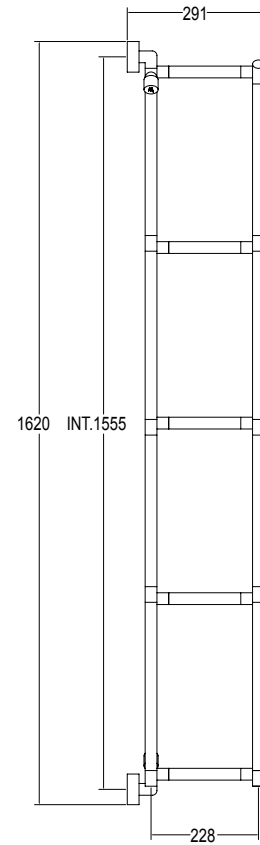

€ CHROME € 795,00
Disponibili altre finiture a pag. 12
Other finishings available at page 12
Остальные отделки на стр. 12

	int. (mm)	int. (inch)	ΔT50 [t.g.]	ΔT50 t.g.+ v	ΔT50 v	ΔT30 [t.g.]	ΔT30 t.g.+ v	ΔT30 v	Kg ▲	Lb ▲
watt	1535	60,43	250	300	325	113	135	146	7,40	16,31
kcal			215	258	280	97	116	126		
btu			853	1.023	1.108	384	460	499		

Scaldasalviette fisso componibile curvo (profondità totale 300mm) CON ROSONI IN BARRA DI OTTONE.
Installazione in posizione verticale, orizzontale o obliqua.

Fixed modular curved heated towel rail (total depth 300mm) WITH BRASS BAR WASHERS.
Vertical, horizontal or oblique installation possible.

Модульный стационарный полотенцесушитель изогнутой формы (глубина 300мм) С НАКЛАДКАМИ ИЗ ЦЕЛЬНОЙ ЛАТУНИ. допускается монтаж в вертикальном, горизонтальном или наклонном положении.

Misura del tubo	Ø25 mm
Modulo aggiuntivo	368 mm
Versione combinata	-
Versione monotubo	-
Montaggio a pavimento	-
Collegamento standard	Raccordo 1/2 M con eccentrico
Aromaterapia	-
Maniglie Swarovski	✓

Pipe dimension	Ø25 mm
Additional Module	368 mm
Combined Version	-
Single Tube Version	-
Floor Connection	-
Standard Connection	Union 1/2 M with eccentric
Aromatherapy	-
Swarovski Handles	✓

Диаметр трубы	Ø25 mm
Дополнительный модуль	368 mm
Комбинированный версия:	-
Однотрубная версия	-
Нижнее подключение	-
Стандартное соединение	соединение 1/2 M с эксцентриком
Ароматерапия:	-
Ручки swarovski	✓

318 Prezzi ricambi vedi pag.318
Spare parts: see page 318
Запчасти на стр. 318

281 Per info vedi pag. 281
For information see pag. 281
Для информации см. стр. 281