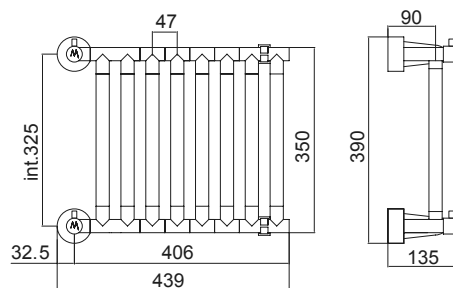

480/S

€ CHROME € 904,00

Disponibili altre finiture a pag. 12
Other finishings available at page 12
Остальные отделки на стр. 12

SC0480FEBA01..

Ricambi disponibili a richiesta
Spare parts available on request
Запасные части под заказ

	int. (mm)	int. (inch)	ΔT50 [t.g.]	ΔT50 t.g.+ v	ΔT50 v	ΔT30 [t.g.]	ΔT30 t.g.+ v	ΔT30 v	Kg	Lb
watt	325	12,79	160	192	208	72	86	94	7,80	17,19
kcal			138	165	179	62	74	80		
btu			546	655	709	246	295	319		

Scaldasalviette fisso componibile,
CON ROSONI IN BARRA DI OTTONE.
Installazione in posizione verticale, orizzontale

Fixed modular heated towel rail,
WITH BRASS BAR WASHERS.
Vertical, horizontal installation possible

Модульный стационарный полотенцесушитель,
С НАКЛАДКАМИ ИЗ ЦЕЛЬНОЙ ЛАТУНИ. допускается
монтаж в вертикальном, горизонтальном или
наклонном

Misura del tubo	Ø25 mm
Modulo aggiuntivo	47 mm
Versione combinata	-
Versione monotubo	-
Montaggio a pavimento	-
Collegamento standard	Raccordo 1/2 M con eccentrico
Aromaterapia	-
Maniglie Swarovski	✓

Pipe dimension	Ø25 mm
Additional Module	47 mm
Combined Version	-
Single Tube Version	-
Floor Connection	-
Standard Connection	Union 1/2 M with eccentric
Aromatherapy	-
Swarovski Handles	✓

Диаметр трубы	Ø25 mm
Дополнительный модуль	47 mm
Комбинированный версия:	-
Однотрубная версия	-
Нижнее подключение	-
Стандартное соединение	соединение 1/2 M с эксцентриком
Ароматерапия:	-
Ручки swarovski	✓