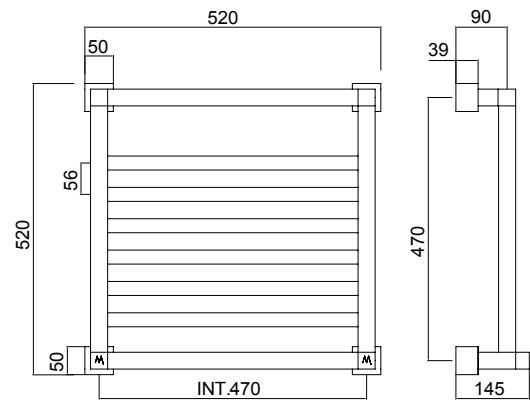

710

€ **CHROME € 1.060,00**

Disponibili altre finiture a pag. 12
Other finishings available at page 12
Остальные отделки на стр. 12

SC0710FETB01..

Ricambi disponibili a richiesta
Spare parts available on request
Запасные части под заказ

	int. (mm)	int. (inch)	$\Delta T50$ [t.g.]	$\Delta T50$ t.g.+ v	$\Delta T50$ v	$\Delta T30$ [t.g.]	$\Delta T30$ t.g.+ v	$\Delta T30$ v	Kg	Lb
watt	470	18,50	314	377	408	141	170	184	14	30,86
kcal			270	324	351	122	146	158		
btu			1.071	1.285	1.392	482	578	626		

Scaldasalviette fisso.

Fixed heated towel rail.

Стационарный полотенцесушитель.

Misura del tubo	25x25/30x30mm
Modulo aggiuntivo	-
Versione combinata	A richiesta
Versione monotubo	-
Montaggio a pavimento	-
Collegamento standard	Raccordo 1/2 M con eccentrico
Aromaterapia	-
Maniglie Swarovski	-

Pipe dimension	25x25/30x30mm
Additional Module	-
Combined Version	On request
Single Tube Version	-
Floor Connection	-
Standard Connection	Union 1/2 M with eccentric
Aromatherapy	-
Swarovski Handles	-

Диаметр трубы	25x25/30x30mm
Дополнительный модуль	-
Комбинированный версия:	под заказ
Однотрубная версия	-
Нижнее подключение	-
Стандартное соединение	соединение 1/2 M с эксцентриком
Ароматерапия:	-
Ручки swarovski	-