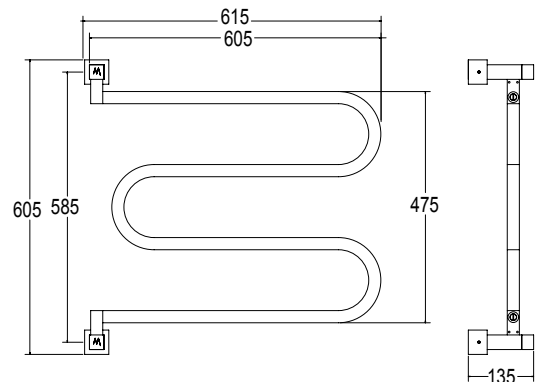

400/SQ

€ CHROME € 898,00

Disponibili altre finiture a pag. 12
Other finishings available at page 12
Остальные отделки на стр. 12

SC0400FETB03..

Ricambi disponibili a richiesta
Spare parts available on request
Запасные части под заказ

	int. (mm)	int. (inch)	ΔT50 [t.g.]	ΔT50 t.g.+ v	ΔT50 v	ΔT30 [t.g.]	ΔT30 t.g.+ v	ΔT30 v	Kg	Lb
watt			135	162	176	61	73	79	5,20	11,46
kcal	585	23,03	116	139	151	52	63	68		
btu			460	552	598	207	249	269		

Scaldasalviette girevole in tubo quadro.

Hinged heated towel rail in squared tube.

Поворотный полотенцесушитель из трубы квадратного сечения.

Misura del tubo	25mmX25mm
Modulo aggiuntivo	-
Versione combinata	-
Versione monotubo	-
Montaggio a pavimento	-
Collegamento standard	1/2M con eccentrico
Aromaterapia	-
Maniglie Swarovski	-

Pipe dimension	25mmX25mm
Additional Module	-
Combined Version	-
Single Tube Version	-
Floor Connection	-
Standard Connection	1/2M with eccentric
Aromatherapy	-
Swarovski Handles	-

Диаметр трубы	25mmX25mm
Дополнительный модуль	-
Комбинированный версия:	-
Однотрубная версия	-
Нижнее подключение	-
Стандартное соединение	1/2M с эксцентриком
Ароматерапия:	-
Ручки swarovski	-

318 Prezzi ricambi vedi pag.318
Spare parts: see page 318
Запчасти на стр. 318

281 Per info vedi pag. 281
For information see pag. 281
Для информации см. стр. 281