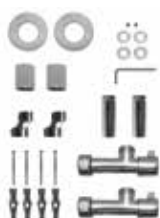

483

CHROME € 1.059,00 483/S
CHROME € 1.185,00 483/M
CHROME € 1.340,00 483/L

Disponibili altre finiture a pag. 12
Other finishings available at page 12
Остальные отделки на стр. 12

SC0483FEBA01..

Ricambi disponibili a richiesta
Spare parts available on request
Запасные части под заказ

	int. (mm)	int. (inch)	$\Delta T50$ [t.g.]	$\Delta T50$ t.g.+ v	$\Delta T50$ v	$\Delta T30$ [t.g.]	$\Delta T30$ t.g.+ v	$\Delta T30$ v	Kg	Lb
watt	325	12,79	181	217	235	81	98	106	11,80	26,01
kcal			156	187	202	70	84	91		
btu			617	741	802	278	333	361		
watt	475	18,70	220	264	286	99	119	129	13,20	29,10
kcal			189	227	246	85	102	111		
btu			750	900	975	338	405	439		
watt	775	30,51	282	338	367	127	152	165	15	33,06
kcal			243	291	315	109	131	142		
btu			962	1.154	1.250	433	519	563		

Scaldasalviette fisso componibile, con mensola ribaltabile.

Fixed modular heated towel rail with tip-up shelf.

Модульный стационарный полотенцесушитель с откидной полкой.

Misura del tubo	Ø25 mm
Modulo aggiuntivo	100mm/200mm
Versione combinata	✓
Versione monotubo	✓
Montaggio a pavimento	✓
Collegamento standard	Raccordo 1/2 M con eccentrico
Aromaterapia	✓
Maniglie Swarovski	✓

Pipe dimension	Ø25 mm
Additional Module	100mm/200mm
Combined Version	✓
Single Tube Version	✓
Floor Connection	✓
Standard Connection	Union 1/2 M with eccentric
Aromatherapy	✓
Swarovski Handles	✓

Диаметр трубы	Ø25 mm
Дополнительный модуль	100mm/200mm
Комбинированный версия:	✓
Однотрубная версия	✓
Нижнее подключение	✓
Стандартное соединение	соединение 1/2 M с эксцентриком
Ароматерапия:	✓
Ручки swarovski	✓