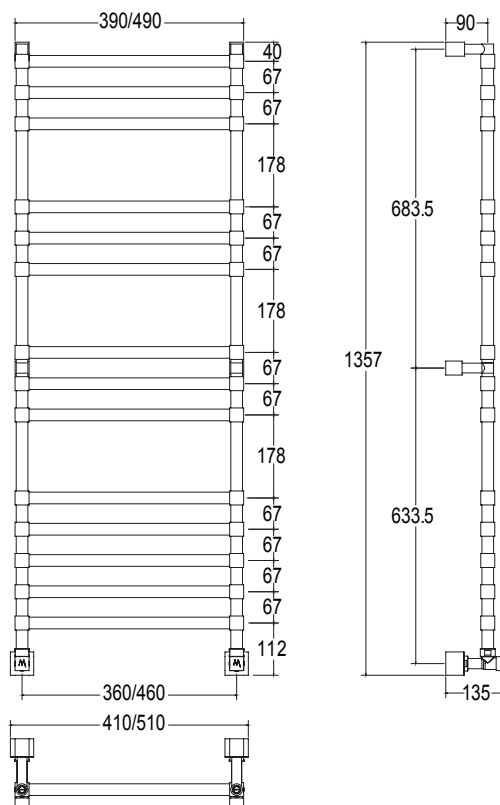

	int. (mm)	int. (inch)	ΔT50 [t.g.]	ΔT50 t.g.+ v	ΔT50 v	ΔT30 [t.g.]	ΔT30 t.g.+ v	ΔT30 v	Kg	Lb
watt	360	14,17	401	481	521	180	217	235	15,40	33,95
kcal			345	414	448	155	186	202		
btu			1.367	1.641	1.778	615	738	800		
watt	460	18,11	471	565	612	212	254	276	16,60	36,59
kcal			405	486	527	182	219	237		
btu			1.606	1.927	2.088	723	867	940		