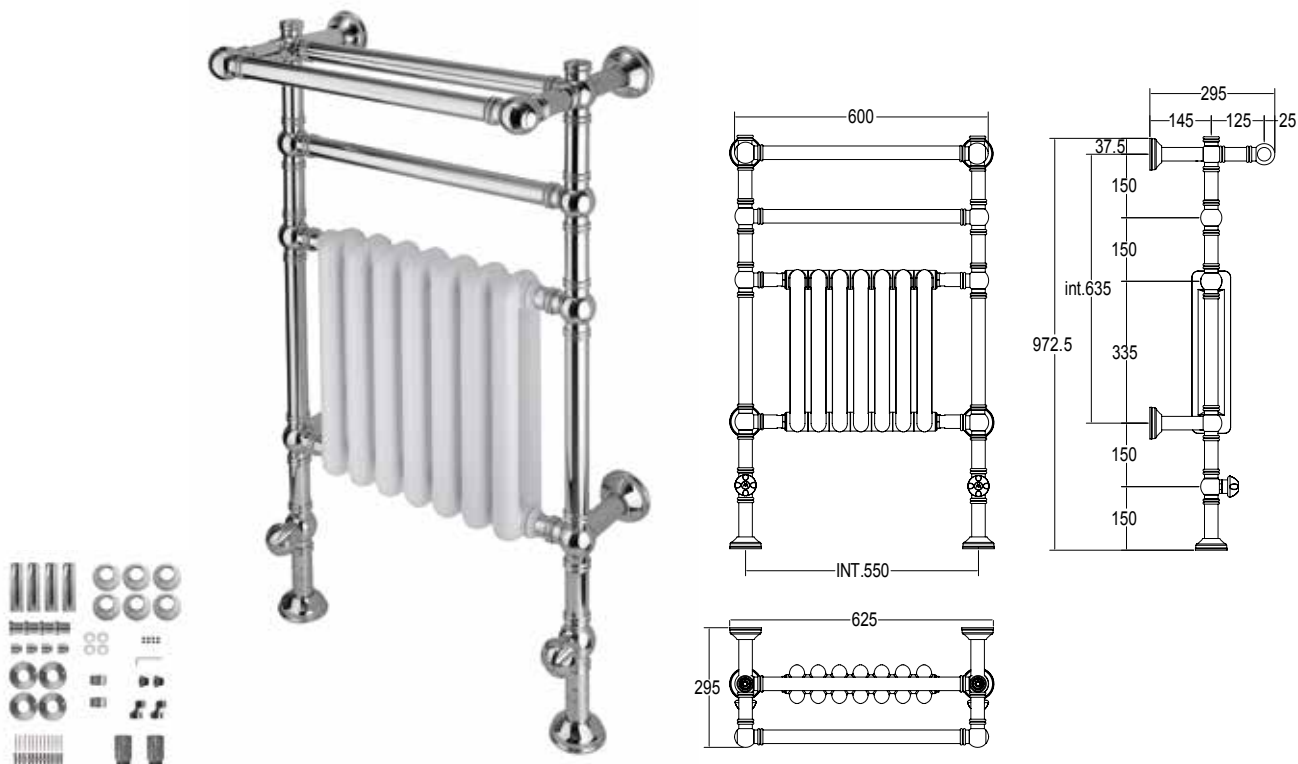

9-204

€ CHROME € 1.924,00

Disponibili altre finiture a pag. 12
Other finishings available at page 12
Остальные отделки на стр. 12

SC9204FEBA01..

Ricambi disponibili a richiesta
Spare parts available on request
Запасные части под заказ

	int. (mm)	int. (inch)	ΔT50 [t.g.]	ΔT50 t.g.+ v	ΔT50 v	ΔT30 [t.g.]	ΔT30 t.g.+ v	ΔT30 v	Kg	Lb
watt	550	21,65	645	774	839	290	348	377	24,10	53,13
kcal			555	666	721	250	300	324		
btu			2.199	2.639	2.859	990	1.188	1.287		

Scaldasalviette fisso componibile **INT. 550mm**
in ottone (con radiatore interno in alluminio)
CON ROSONI IN BARRA DI OTTONE.

Fixed modular brass heated towel rail **INT. 550mm**
(with internal aluminum radiator) WITH BRASS BAR
WASHERS, floor connection.

Модульный стационарный полотенцесушитель
из латуни с межросовым расстоянием **550 мм**
(с внутренним алюминиевым радиатором).
С НАКЛАДКАМИ ИЗ ЦЕЛЬНОЙ ЛАТУНИ

Misura del tubo	Ø32 mm
Modulo aggiuntivo	150/250 mm
Versione combinata	✓
Versione monotubo	✓ Valvola non compresa
Montaggio a muro	✓
Collegamento standard	Raccordo 1/2 M con eccentrico
Aromaterapia	✓
Maniglie Swarovski	✓

Pipe dimension	Ø32 mm
Additional Module	150/250 mm
Combined Version	✓
Single Tube Version	✓ Valve not included
Wall Connection	✓
Standard Connection	Union 1/2 M with eccentric
Aromatherapy	✓
Swarovski Handles	✓

Диаметр трубы	Ø32 mm
Дополнительный модуль	150/250 mm
Комбинированный версия:	✓
Однотрубная версия	✓ вентиль не включен
Боковое подключение	✓
Стандартное соединение	соединение 1/2 M с эксцентриком
Ароматерапия:	✓
Ручки swarovski	✓

318

Prezzi ricambi vedi pag.318
Spare parts: see page 318
Запчасти на стр. 318

281

Per info vedi pag. 281
For information see pag. 281
Для информации см. стр. 281