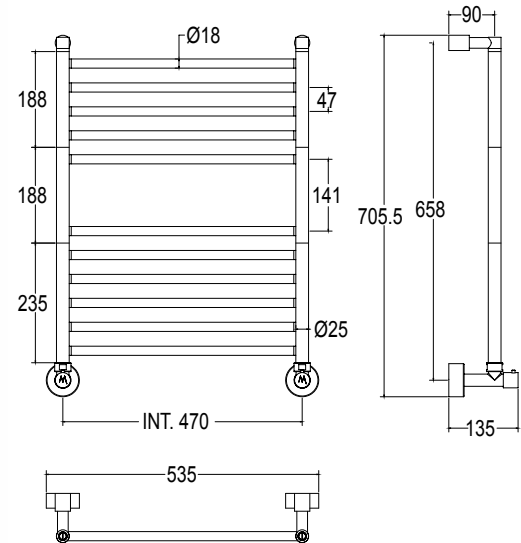

3-484

€ **CHROME € 555,00**

Disponibili altre finiture a pag. 12
Other finishings available at page 12
Остальные отделки на стр. 12

Disponibile a richiesta
Available on request
Части под заказ

SC3484FELA01..
Ricambi disponibili a richiesta
Spare parts available on request
Запасные части под заказ

	int. (mm)	int. (inch)	ΔT50 [t.g.]	ΔT50 t.g.+ v	ΔT50 v	ΔT30 [t.g.]	ΔT30 t.g.+ v	ΔT30 v	Kg ▲	Lb ▲
watt	470	18,5	296	355	385	133	160	173	9,80	21,60
kcal			255	305	331	115	137	149		
btu			1.009	1.211	1.312	454	545	590		

Scaldasalviette fisso.

Fixed heated towel rail.

Модульный стационарный.

Misura del tubo	Ø18 mm
Modulo aggiuntivo	-
Versione combinata	-
Versione monotubo	-
Montaggio a pavimento	-
Collegamento standard	Raccordo 1/2 M con eccentrico
Aromaterapia	-
Maniglie Swarovski	✓

Pipe dimension	Ø18 mm
Additional Module	-
Combined Version	-
Single Tube Version	-
Floor Connection	-
Standard Connection	Union 1/2 M with eccentric
Aromatherapy	-
Swarovski Handles	✓

Диаметр трубы	Ø18 mm
Дополнительный модуль	-
Комбинированный версия:	-
Однотрубная версия	-
Нижнее подключение	-
Стандартное соединение	соединение 1/2 M с эксцентриком
Ароматерапия:	-
Ручки swarovski	✓

➤ **318** Prezzi ricambi vedi pag.318
Spare parts: see page 318
Запчасти на стр. 318

➤ **281** Per info vedi pag. 281
For information see pag. 281
Для информации см. стр. 281