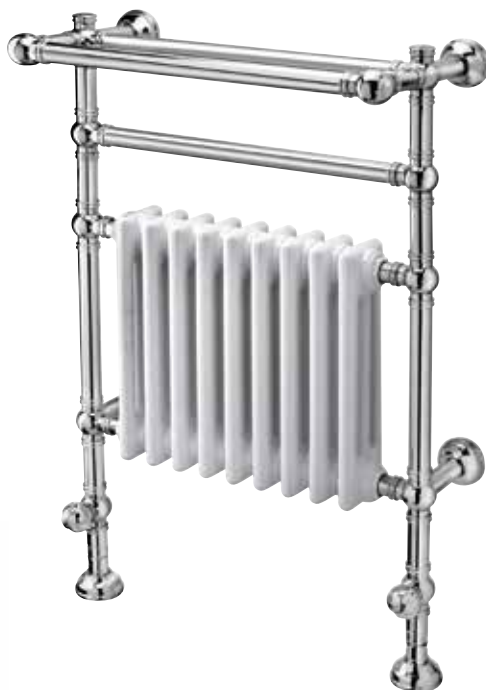

9-200

CHROME € 1.716,00

Disponibili altre finiture a pag. 12
Other finishings available at page 12
Остальные отделки на стр. 12

SC9200FEBA01..

Ricambi disponibili a richiesta
Spare parts available on request
Запасные части под заказ

	int. (mm)	int. (inch)	ΔT50 [t.g.]	ΔT50 t.g.+ v	ΔT50 v	ΔT30 [t.g.]	ΔT30 t.g.+ v	ΔT30 v	Kg	Lb
watt	550	21,65	587	704	763	264	317	343	29,20	64,37
kcal			505	606	656	227	273	295		
btu			2.002	2.402	2.602	901	1.081	1.171		

Scaldasalviette fisso componibile a pavimento, con radiatore interno (in ferro), CON ROSONI IN BARRA DI OTTONE.

Fixed modular heated towel rail with internal iron radiator WITH BRASS BAR WASHERS, floor connection.

Модульный стационарный полотенцесушитель нижнего подключения с внутренним радиатором (из железа), С НАКЛАДКАМИ ИЗ ЦЕЛЬНОЙ ЛАТУНИ.

Misura del tubo	Ø32 mm
Modulo aggiuntivo	150/250 mm
Versione combinata	✓
Versione monotubo	✓ Valvola non compresa
Montaggio a muro	✓
Collegamento standard	Raccordo 1/2 M con eccentrico
Aromaterapia	✓
Maniglie Swarovski	✓

Pipe dimension	Ø32 mm
Additional Module	150/250 mm
Combined Version	✓
Single Tube Version	✓ Valve not included
Wall Connection	✓
Standard Connection	Union 1/2 M with eccentric
Aromatherapy	✓
Swarovski Handles	✓

Диаметр трубы	Ø32 mm
Дополнительный модуль	150/250 mm
Комбинированный версия:	✓
Однотрубная версия	✓ вентиль не включен
Боковое подключение	✓
Стандартное соединение	соединение 1/2 M с эксцентриком
Ароматерапия:	✓
Ручки swarovski	✓

Prezzi ricambi vedi pag.318
Spare parts: see page 318
Запчасти на стр. 318

Per info vedi pag. 281
For information see pag. 281
Для информации см. стр. 281