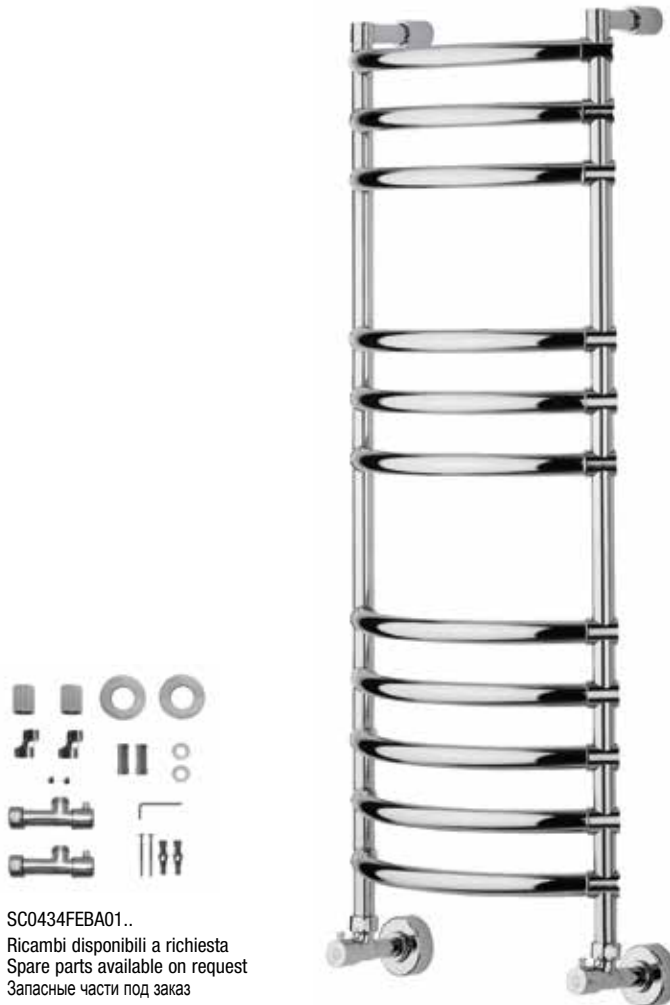

SC0434FEBA01..
Ricambi disponibili a richiesta
Spare parts available on request
Запасные части под заказ

	int. (mm)	int. (inch)	ΔT50 [t.g.]	ΔT50 t.g.+ v	ΔT50 v	ΔT30 [t.g.]	ΔT30 t.g.+ v	ΔT30 v	Kg	Lb
watt	360	14,17	351	421	456	158	190	205	12,20	26,89
kcal			302	362	392	136	163	177		
btu			1.197	1.436	1.556	539	646	700		