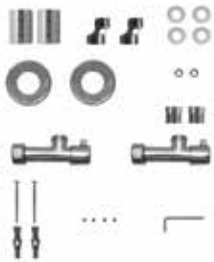

4-430/3

€ **CHROME € 800,00**

Disponibili altre finiture a pag. 12
Other finishings available at page 12
Остальные отделки на стр. 12

SC4430FELA01..
Ricambi disponibili a richiesta
Spare parts available on request
Запасные части под заказ