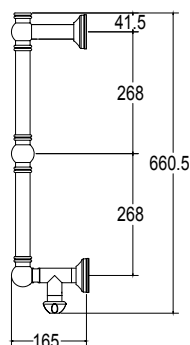

9-444

€ CHROME € 991,00

Disponibili altre finiture a pag. 12
Other finishings available at page 12
Остальные отделки на стр. 12

SC9444FEBA01..

Ricambi disponibili a richiesta
Spare parts available on request
Запасные части под заказ