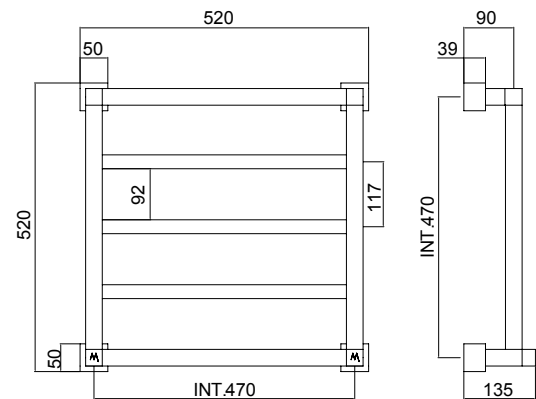

710/3

€ CHROME € 888,00

Disponibili altre finiture a pag. 12
Other finishings available at page 12
Остальные отделки на стр. 12

SC0710FETB01..

Ricambi disponibili a richiesta
Spare parts available on request
Запасные части под заказ

	int. (mm)	int. (inch)	$\Delta T50$ [t.g.]	$\Delta T50$ t.g.+ v	$\Delta T50$ v	$\Delta T30$ [t.g.]	$\Delta T30$ t.g.+ v	$\Delta T30$ v	Kg	Lb
watt	470	18,50	231	277	300	104	125	135	12,40	27,33
kcal			199	238	258	89	107	116		
btu			788	945	1.024	354	425	461		

Scaldasalviette fisso.

Fixed heated towel rail.

Стационарный полотенцесушитель.

Misura del tubo	25x25/30x30mm
Modulo aggiuntivo	-
Versione combinata	A richiesta
Versione monotubo	-
Montaggio a pavimento	-
Collegamento standard	Raccordo 1/2 M con eccentrico
Aromaterapia	-
Maniglie Swarovski	-

Pipe dimension	25x25/30x30mm
Additional Module	-
Combined Version	On request
Single Tube Version	-
Floor Connection	-
Standard Connection	Union 1/2 M with eccentric
Aromatherapy	-
Swarovski Handles	-

Диаметр трубы	25x25/30x30mm
Дополнительный модуль	-
Комбинированный версия:	под заказ
Однотрубная версия	-
Нижнее подключение	-
Стандартное соединение	соединение 1/2 M с эксцентриком
Ароматерапия:	-
Ручки swarovski	-