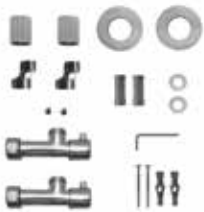

434/M

€ CHROME € 1.270,00

Disponibili altre finiture a pag. 12
Other finishings available at page 12
Остальные отделки на стр. 12

SC0434FEBA01.
Ricambi disponibili a richiesta
Spare parts available on request
Запасные части под заказ

	int. (mm)	int. (inch)	ΔT50 [t.g.]	ΔT50 t.g.+ v	ΔT50 v	ΔT30 [t.g.]	ΔT30 t.g.+ v	ΔT30 v	Kg	Lb
watt	360	14,17	351	421	456	158	190	205	12,20	26,89
kcal			302	362	392	136	163	177		
btu			1.197	1.436	1.556	539	646	700		

Scaldasalviette fisso componibile curvo con mensola CON ROSONI IN BARRA DI OTTONE.
Possibile installazione angolare.

Fixed modular curved heated towel rail with shelf WITH BRASS BAR WASHERS.
Corner installation possible.

Модульный стационарный полотенцесушитель изогнутой формы с полкой С НАКЛАДКАМИ ИЗ ЦЕЛЬНОЙ ЛАТУНИ. Допускается угловой монтаж.

Misura del tubo	Ø25 mm
Modulo aggiuntivo	67mm/178mm
Versione combinata	✓
Versione monotubo	✓
Montaggio a pavimento	✓
Collegamento standard	Raccordo 1/2 M con eccentrico
Aromaterapia	✓
Maniglie Swarovski	✓

Pipe dimension	Ø25 mm
Additional Module	67mm/178mm
Combined Version	✓
Single Tube Version	✓
Floor Connection	✓
Standard Connection	Union 1/2 M with eccentric
Aromatherapy	✓
Swarovski Handles	✓

Диаметр трубы	Ø25 mm
Дополнительный модуль	67mm/178mm
Комбинированный версия:	✓
Однотрубная версия	✓
Нижнее подключение	✓
Стандартное соединение	соединение 1/2 M с эксцентриком
Ароматерапия:	✓
Ручки swarovski	✓