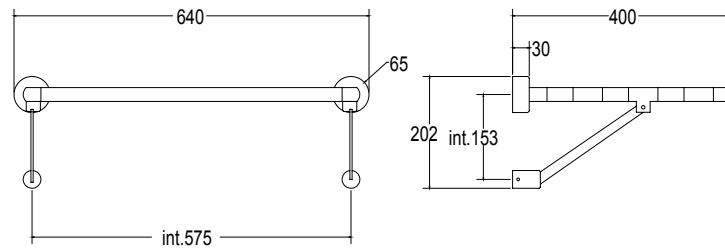

495

€ CHROME € 540,00

Disponibili altre finiture a pag. 12
Other finishings available at page 12
Остальные отделки на стр. 12

SC0495FELA01..

Ricambi disponibili a richiesta
Spare parts available on request
Запасные части под заказ

	int. (mm)	int. (inch)	$\Delta T50$ [t.g.]	$\Delta T50$ t.g.+ v	$\Delta T50$ v	$\Delta T30$ [t.g.]	$\Delta T30$ t.g.+ v	$\Delta T30$ v	Kg	Lb
watt	575	22,63	149	179	194	67	80	87	5,80	12,78
kcal			128	154	167	58	69	75		
btu			508	610	661	229	274	297		

Mensola scaldante fissa (senza rubinetti, con attacco diretto alla rete idrica).
Le larghezze possono variare a richiesta del cliente.

Fixed heated shelf (without taps, direct connection to the heating system).
The width can be changed on request.

Стационарный полотенцесушитель-полка (без вентилях, прямое подключение к системе отопления).
возможность изменения ширины под заказ.

Misura del tubo	Ø25 mm
Modulo aggiuntivo	-
Versione combinata	-
Versione monotubo	-
Montaggio a pavimento	-
Collegamento standard	Raccordo 1/2 M con eccentrico
Aromaterapia	-
Maniglie Swarovski	-

Pipe dimension	Ø25 mm
Additional Module	-
Combined Version	-
Single Tube Version	-
Floor Connection	-
Standard Connection	Union 1/2 M with eccentric
Aromatherapy	-
Swarovski Handles	-

Диаметр трубы	Ø25 mm
Дополнительный модуль	-
Комбинированный версия:	-
Однотрубная версия	-
Нижнее подключение	-
Стандартное соединение	соединение 1/2 M с эксцентриком
Ароматерапия:	-
Ручки swarovski	-

318

Prezzi ricambi vedi pag.318
Spare parts: see page 318
Запчасти на стр. 318

281

Per info vedi pag. 281
For information see pag. 281
Для информации см. стр. 281