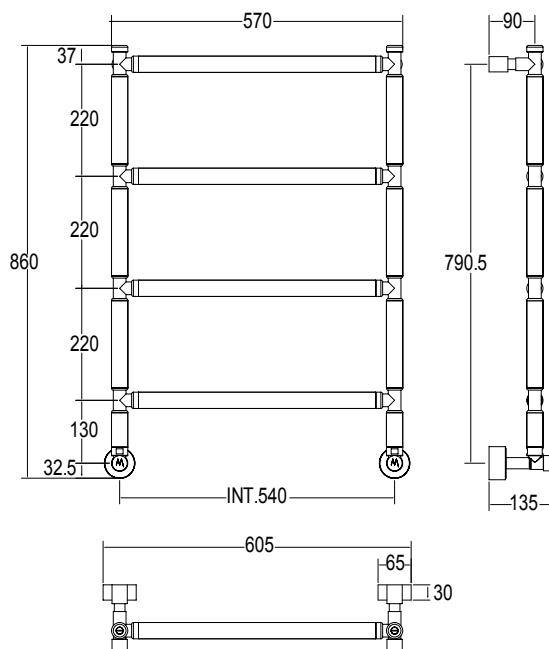

2-442

€ CHROME € 598,00

Disponibili altre finiture a pag. 12
Other finishings available at page 12
Остальные отделки на стр. 12

SC2442FELA01..

Ricambi disponibili a richiesta
Spare parts available on request
Запасные части под заказ

	int. (mm)	int. (inch)	ΔT50 [t.g.]	ΔT50 t.g.+ v	ΔT50 v	ΔT30 [t.g.]	ΔT30 t.g.+ v	ΔT30 v	Kg	Lb
watt	540	21,25	234	281	304	105	126	137	13,20	29,10
kcal			201	241	262	91	109	118		
btu			798	958	1.037	359	431	467		

Scaldasalviette fisso componibile.

Fixed modular heated towel rail.

Модульный стационарный полотенцесушитель.

Misura del tubo	Ø25mm/Ø32mm
Modulo aggiuntivo	220mm
Versione combinata	✓
Versione monotubo	✓
Montaggio a pavimento	✓
Collegamento standard	Raccordo 1/2 M con eccentrico
Aromaterapia	-
Maniglie Swarovski	✓

Pipe dimension	Ø25mm/Ø32mm
Additional Module	220mm
Combined Version	✓
Single Tube Version	✓
Floor Connection	✓
Standard Connection	Union 1/2 M with eccentric
Aromatherapy	-
Swarovski Handles	✓

Диаметр трубы	Ø25mm/Ø32mm
Дополнительный модуль	220mm
Комбинированный версия:	✓
Однотрубная версия	✓
Нижнее подключение	✓
Стандартное соединение	соединение 1/2 M с эксцентриком
Ароматерапия:	-
Ручки swarovski	✓