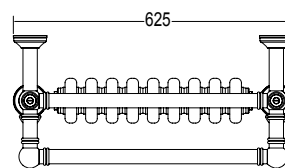

9-200

CHROME € 1.716,00

Disponibili altre finiture a pag. 12
Other finishings available at page 12
Остальные отделки на стр. 12

SC9200FEBA01..

Ricambi disponibili a richiesta
Spare parts available on request
Запасные части под заказ

	int. (mm)	int. (inch)	ΔT50 [t.g.]	ΔT50 t.g.+ v	ΔT50 v	ΔT30 [t.g.]	ΔT30 t.g.+ v	ΔT30 v	Kg	Lb
watt	550	21,65	587	704	763	264	317	343	29,20	64,37
kcal			505	606	656	227	273	295		
btu			2.002	2.402	2.602	901	1.081	1.171		

Scaldasalviette fisso componibile a pavimento, con radiatore interno (in ferro), CON ROSONI IN BARRA DI OTTONE.

Fixed modular heated towel rail with internal iron radiator WITH BRASS BAR WASHERS, floor connection.

Модульный стационарный полотенцесушитель нижнего подключения с внутренним радиатором (из железа), С НАКЛАДКАМИ ИЗ ЦЕЛЬНОЙ ЛАТУНИ.

Misura del tubo	Ø32 mm
Modulo aggiuntivo	150/250 mm
Versione combinata	✓
Versione monotubo	✓ Valvola non compresa
Montaggio a muro	✓
Collegamento standard	Raccordo 1/2 M con eccentrico
Aromaterapia	✓
Maniglie Swarovski	✓

Pipe dimension	Ø32 mm
Additional Module	150/250 mm
Combined Version	✓
Single Tube Version	✓ Valve not included
Wall Connection	✓
Standard Connection	Union 1/2 M with eccentric
Aromatherapy	✓
Swarovski Handles	✓

Диаметр трубы	Ø32 mm
Дополнительный модуль	150/250 mm
Комбинированный версия:	✓
Однотрубная версия	✓ вентиль не включен
Боковое подключение	✓
Стандартное соединение	соединение 1/2 M с эксцентриком
Ароматерапия:	✓
Ручки swarovski	✓

Prezzi ricambi vedi pag.318
Spare parts: see page 318
Запчасти на стр. 318

Per info vedi pag. 281
For information see pag. 281
Для информации см. стр. 281