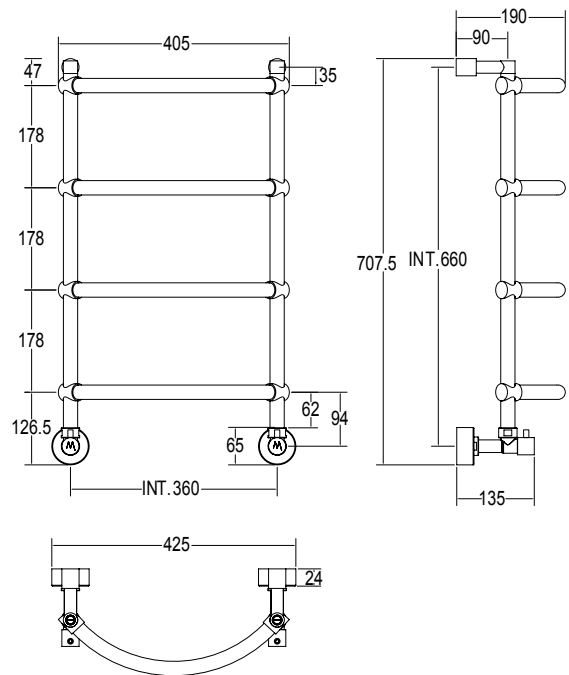

int. (mm)	int. (inch)	$\Delta T50$ [t.g.]	$\Delta T50$ t.g.+ v	$\Delta T50$ v	$\Delta T30$ [t.g.]	$\Delta T30$ t.g.+ v	$\Delta T30$ v	Kg	Lb
watt	360	14,17	155	186	202	70	84	91	6,40	14,10
kcal			133	160	173	60	72	78		
btu			529	634	687	238	285	309		

Scaldasalviette fisso componibile curvo.
Possibile installazione angolare.

Fixed modular curved heated towel rail.
Corner installation possible.

Модульный стационарный полотенцесушитель
изогнутой формы. допускается угловой монтаж.

Misura del tubo	Ø25 mm
Modulo aggiuntivo	67/178 mm
Versione combinata	✓
Versione monotubo	✓
Montaggio a pavimento	✓
Collegamento standard	Raccordo 1/2 M con eccentrico
Aromaterapia	✓
Maniglie Swarovski	✓

Pipe dimension	Ø25 mm
Additional Module	67/178 mm
Combined Version	✓
Single Tube Version	✓
Floor Connection	✓
Standard Connection	Union 1/2 M with eccentric
Aromatherapy	✓
Swarovski Handles	✓

Диаметр трубы	Ø25 mm
Дополнительный модуль	67/178 mm
Комбинированный версия:	✓
Однотрубная версия	✓
Нижнее подключение	✓
Стандартное соединение	соединение 1/2 М с эксцентриком
Ароматерапия:	✓
Ручки swarovski	✓

318

Prezzi ricambi vedi pag.318
Spare parts: see page 318
Запчасти на стр. 318

281

Per info vedi pag. 281
For information see pag. 281
Для информации см. стр. 281