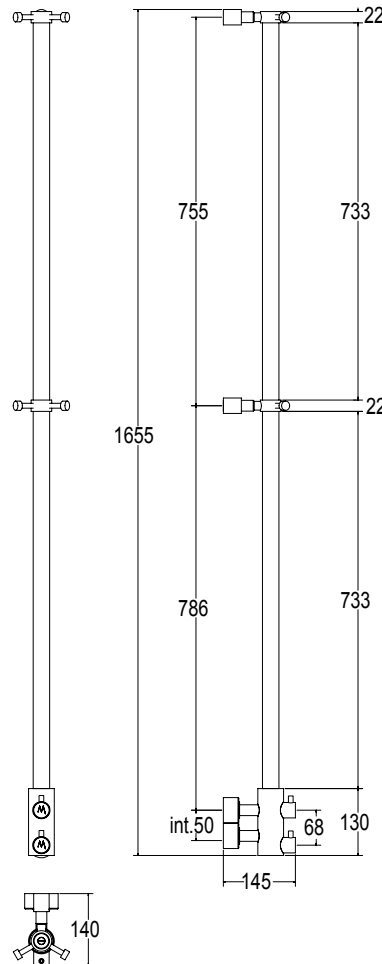

479
verticale

1-480

1-442/2

772

9-203

9-300

9-442

400/SP

SC0416FELA02.
Ricambi disponibili a richiesta
Spare parts available on request
Запасные части под заказ

	int. (mm)	int. (inch)	$\Delta T50$ [t.g.]	$\Delta T50$ t.g.+ v	$\Delta T50$ v	$\Delta T30$ [t.g.]	$\Delta T30$ t.g.+ v	$\Delta T30$ v	Kg	Lb
watt	50	1,96	105	126	137	47	57	61	4,40	9,70
kcal			90	108	117	41	49	53		
btu			358	430	465	161	193	209		