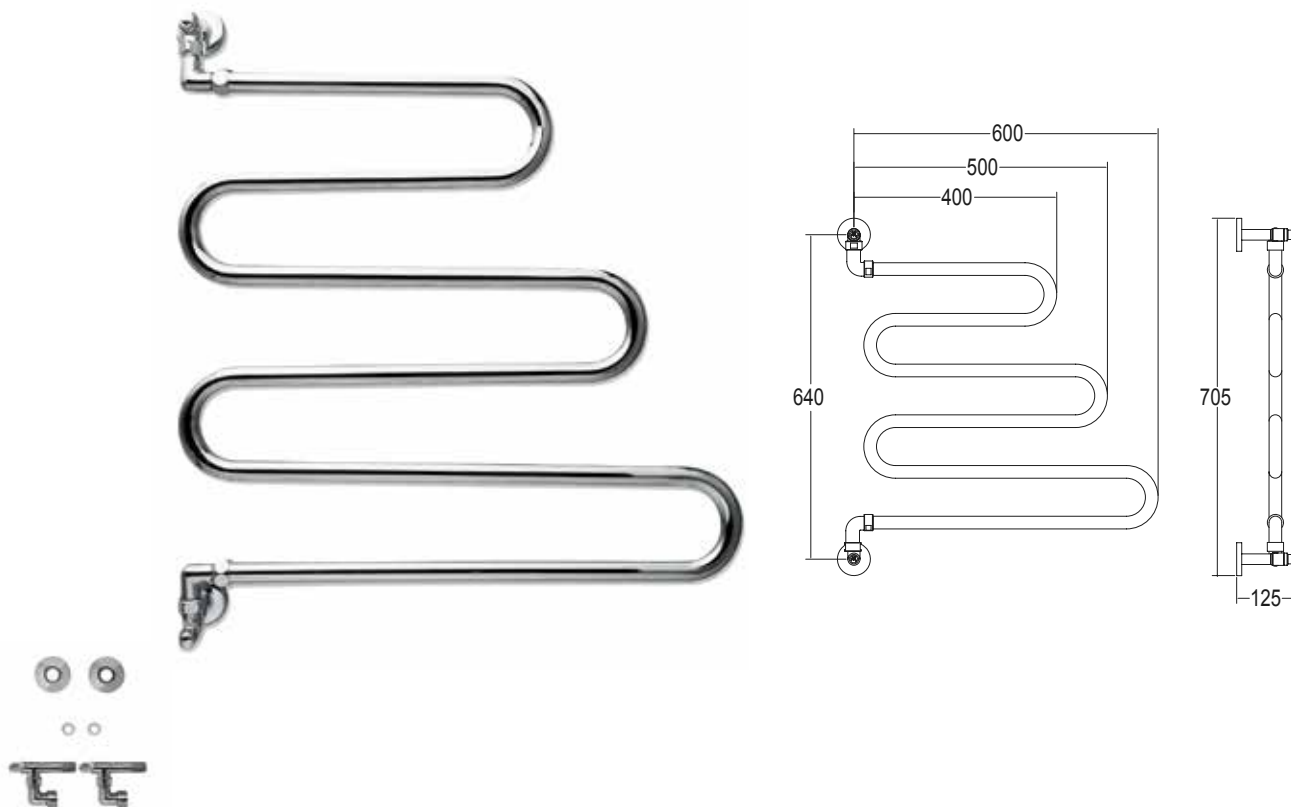

405

€ CHROME € 307,00

Disponibili altre finiture a pag. 12
Other finishings available at page 12
Остальные отделки на стр. 12

SC0405FELA01..

Ricambi disponibili a richiesta
Spare parts available on request
Запасные части под заказ

	int. (mm)	int. (inch)	$\Delta T50$ [t.g.]	$\Delta T50$ t.g.+ v	$\Delta T50$ v	$\Delta T30$ [t.g.]	$\Delta T30$ t.g.+ v	$\Delta T30$ v	Kg	Lb
watt			179	215	233	81	97	105		
kcal	640	25,19	154	185	200	69	83	90	4	8,81
btu			610	732	794	275	330	357		

Scaldasalviette girevole con coprivitoni.

Hinged heated towel rail with caps.

Поворотный полотенцесушитель с накладками.

Misura del tubo	Ø25 mm
Modulo aggiuntivo	-
Versione combinata	-
Versione monotubo	-
Montaggio a pavimento	-
Collegamento standard	1/2M
Aromaterapia	-
Maniglie Swarovski	✓

Pipe dimension	Ø25 mm
Additional Module	-
Combined Version	-
Single Tube Version	-
Floor Connection	-
Standard Connection	1/2M
Aromatherapy	-
Swarovski Handles	✓

Диаметр трубы	Ø25 mm
Дополнительный модуль	-
Комбинированный версия:	-
Однотрубная версия	-
Нижнее подключение	-
Стандартное соединение	1/2M
Ароматерапия:	-
Ручки swarovski	✓

318

Prezzi ricambi vedi pag.318
Spare parts: see page 318
Запчасти на стр. 318

281

Per info vedi pag. 281
For information see pag. 281
Для информации см. стр. 281