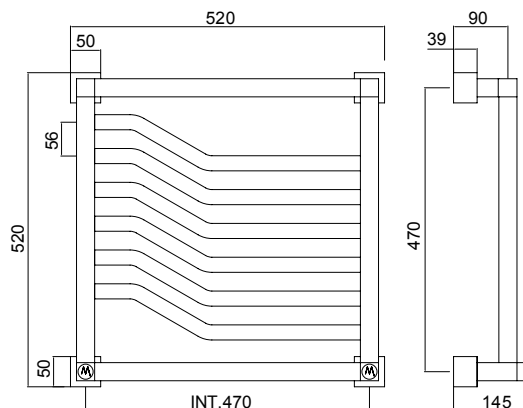

712

€ CHROME € 991,00

Disponibili altre finiture a pag. 12
Other finishings available at page 12
Остальные отделки на стр. 12

SC0712FETB01..

Ricambi disponibili a richiesta
Spare parts available on request
Запасные части под заказ

	int. (mm)	int. (inch)	ΔT50 [t.g.]	ΔT50 t.g.+ v	ΔT50 v	ΔT30 [t.g.]	ΔT30 t.g.+ v	ΔT30 v	Kg	Lb
watt	470	18,50	225	270	293	101	122	132	13,40	29,54
kcal			194	232	252	87	104	113		
btu			767	921	997	345	414	449		

Scaldasalviette fisso.

Fixed heated towel rail.

Стационарный полотенцесушитель.

Misura del tubo	Ø25mm/30x30mm
Modulo aggiuntivo	-
Versione combinata	A richiesta
Versione monotubo	-
Montaggio a pavimento	-
Collegamento standard	Raccordo 1/2 M con eccentrico
Aromaterapia	-
Maniglie Swarovski	-

Pipe dimension	Ø25mm/30x30mm
Additional Module	-
Combined Version	On request
Single Tube Version	-
Floor Connection	-
Standard Connection	Union 1/2 M with eccentric
Aromatherapy	-
Swarovski Handles	-

Диаметр трубы	Ø25mm/30x30mm
Дополнительный модуль	-
Комбинированный версия:	под заказ
Однотрубная версия	-
Нижнее подключение	-
Стандартное соединение	соединение 1/2 M с эксцентриком
Ароматерапия:	-
Ручки swarovski	-

318

Prezzi ricambi vedi pag.318
Spare parts: see page 318
Запчасти на стр. 318

281

Per info vedi pag. 281
For information see pag. 281
Для информации см. стр. 281