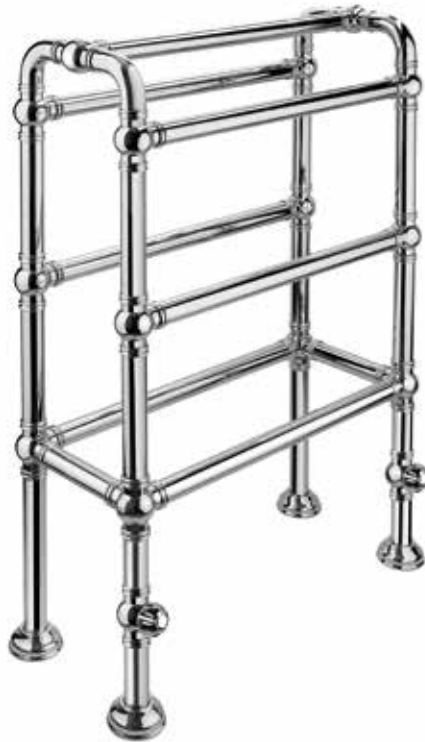

9-455

€ **CHROME € 1.590,00**

Disponibili altre finiture a pag. 12
Other finishings available at page 12
Остальные отделки на стр. 12

SC9455FEBA01..

Ricambi disponibili a richiesta
Spare parts available on request
Запасные части под заказ

	int. (mm)	int. (inch)	ΔT50 [t.g.]	ΔT50 t.g.+ v	ΔT50 v	ΔT30 [t.g.]	ΔT30 t.g.+ v	ΔT30 v	Kg	Lb
watt	550	21,65	432	518	562	194	233	253	25,00	55,11
kcal			372	446	483	167	201	217		
btu			1.473	1.768	1.915	663	795	862		

Scaldasalviette componibile in ottone,
con rosoni in barra.

Modular heated towel rail in brass,
with bar washers.

Не стационарный полотенцесушитель из латуни, с
накладками.

Misura del tubo	Ø32 mm
Modulo aggiuntivo	-
Versione combinata	-
Versione monotubo	-
Montaggio a pavimento	-
Collegamento standard	Raccordo 1/2 M con eccentrico
Aromaterapia	-
Maniglie Swarovski	-

Pipe dimension	Ø32 mm
Additional Module	-
Combined Version	-
Single Tube Version	-
Floor Connection	-
Standard Connection	Union 1/2 M with eccentric
Aromatherapy	-
Swarovski Handles	-

Диаметр трубы	Ø32 mm
Дополнительный модуль	-
Комбинированный версия:	-
Однотрубная версия	-
Нижнее подключение	-
Стандартное соединение	соединение 1/2 M с эксцентриком
Ароматерапия:	-
Ручки swarovski	-

318 Prezzi ricambi vedi pag.318
Spare parts: see page 318
Запчасти на стр. 318

281 Per info vedi pag. 281
For information see pag. 281
Для информации см. стр. 281