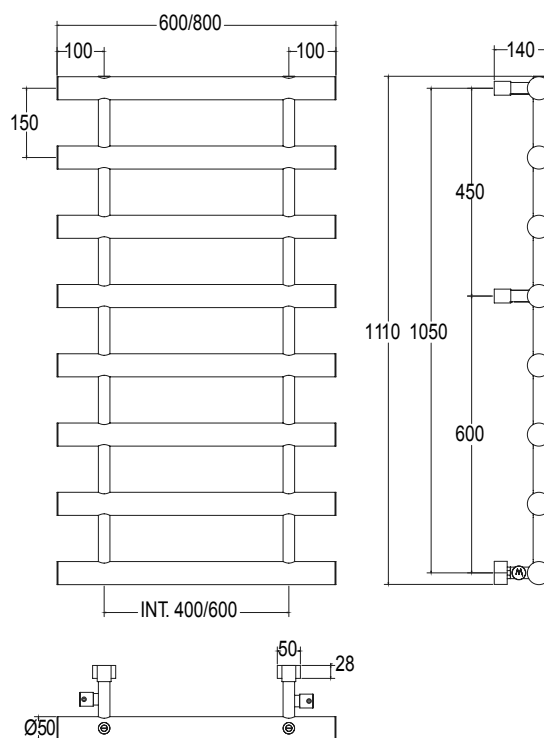

1-442/8

CHROME € 2.200,00

Disponibili altre finiture a pag. 12
Other finishings available at page 12
Остальные отделки на стр. 12

SC1442FEBA02..

Ricambi disponibili a richiesta
Spare parts available on request
Запасные части под заказ

	int. (mm)	int. (inch)	ΔT50 [t.g.]	ΔT50 t.g.+ v	ΔT50 v	ΔT30 [t.g.]	ΔT30 t.g.+ v	ΔT30 v	Kg	Lb
watt	400	15,74	435	522	566	196	235	254	27	59,52
kcal			374	449	486	168	202	219		
btu			1.483	1.780	1.928	668	801	868		

Scaldasalviette fisso componibile
CON ROSONI IN BARRA DI OTTONE.

Fixed modular heated towel rail
WITH BRASS BAR WASHERS.

Модульный стационарный полотенцесушитель
С НАКЛАДКАМИ ИЗ ЦЕЛЬНОЙ ЛАТУНИ.

Misura del tubo	Ø25mm/Ø50mm
Modulo aggiuntivo	150mm
Versione combinata	-
Versione monotubo	-
Montaggio a pavimento	-
Collegamento standard	Raccordo 1/2 M con eccentrico
Aromaterapia	-
Maniglie Swarovski	✓

Pipe dimension	Ø25mm/Ø50mm
Additional Module	150mm
Combined Version	-
Single Tube Version	-
Floor Connection	-
Standard Connection	Union 1/2 M with eccentric
Aromatherapy	-
Swarovski Handles	✓

Диаметр трубы	Ø25mm/Ø50mm
Дополнительный модуль	150mm
Комбинированный версия:	-
Однотрубная версия	-
Нижнее подключение	-
Стандартное соединение	соединение 1/2 M с эксцентриком
Ароматерапия:	-
Ручки swarovski	✓