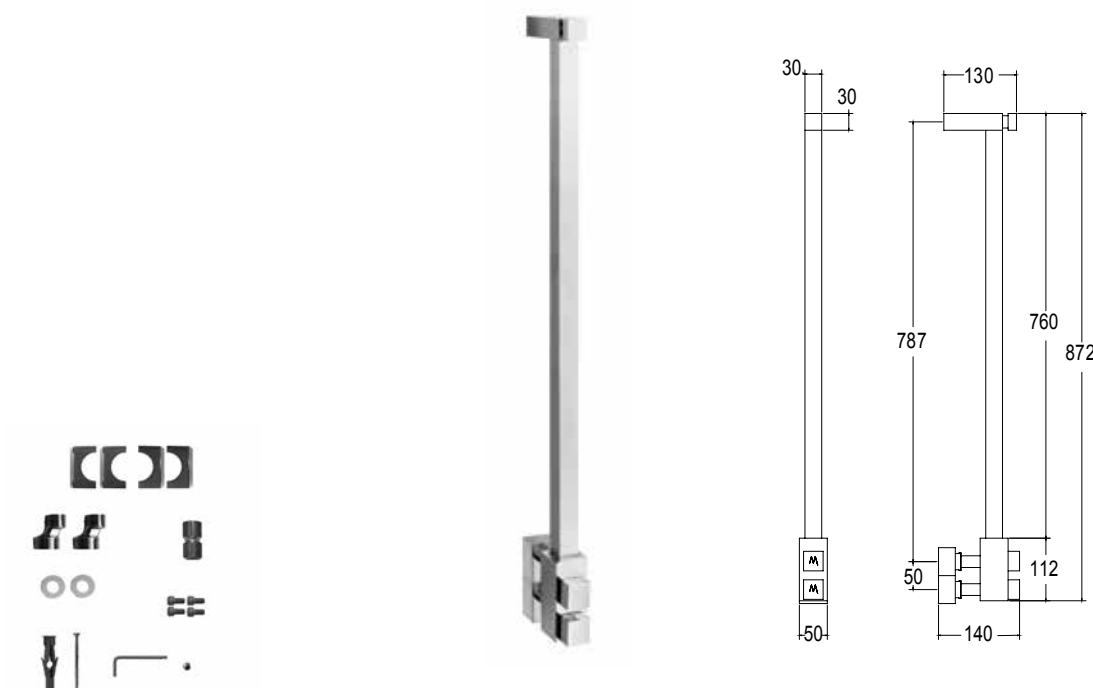

716/S

€ CHROME € 640,00

Disponibili altre finiture a pag. 12
Other finishings available at page 12
Остальные отделки на стр. 12

SC0716FEBA02..

Ricambi disponibili a richiesta
Spare parts available on request
Запасные части под заказ

	int. (mm)	int. (inch)	ΔT50 [t.g.]	ΔT50 t.g.+ v	ΔT50 v	ΔT30 [t.g.]	ΔT30 t.g.+ v	ΔT30 v	Kg	Lb
watt	50	1,96	62	74	81	28	33	36	6,00	13,22
kcal			53	64	69	24	29	31		
btu			211	254	275	95	114	124		

Asta appendiaccappatoio scaldante in tubo quadro (appendini inclusi).

Heated robe hanger staff in squared tube (hangers included).

Обогреваемая вешалка для халата из трубы круглого сечения (крючки-держатели включены).

Misura del tubo	30x30mm
Modulo aggiuntivo	-
Versione combinata	-
Versione monotubo	-
Montaggio a pavimento	-
Collegamento standard	Raccordo 1/2 M con eccentrico
Aromaterapia	-
Maniglie Swarovski	-

Pipe dimension	30x30mm
Additional Module	-
Combined Version	-
Single Tube Version	-
Floor Connection	-
Standard Connection	Union 1/2 M with eccentric
Aromatherapy	-
Swarovski Handles	-

Диаметр трубы	30x30mm
Дополнительный модуль	-
Комбинированный версия:	-
Однотрубная версия	-
Нижнее подключение	-
Стандартное соединение	соединение 1/2 M с эксцентриком
Ароматерапия:	-
Ручки swarovski	-

318

Prezzi ricambi vedi pag.318
Spare parts: see page 318
Запчасти на стр. 318

281

Per info vedi pag. 281
For information see pag. 281
Для информации см. стр. 281