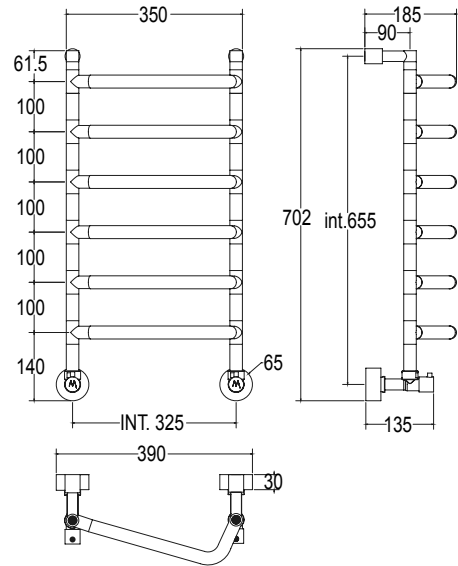

SC0488FELA01..

Ricambi disponibili a richiesta
Spare parts available on request
Запасные части под заказ

	int. (mm)	int. (inch)	ΔT50 [t.g.]	ΔT50 t.g.+ v	ΔT50 v	ΔT30 [t.g.]	ΔT30 t.g.+ v	ΔT30 v	Kg	Lb
watt	325	12,79	191	229	248	86	103	112	7,80	17,19
kcal			164	197	214	74	89	96		
btu			651	782	847	293	352	381		

Scaldasalviette fisso componibile. Possibilità di avere le curve a destra, sinistra o alternate.

Fixed modular heated towel rail. The item can be delivered with curves towards right, left or alternated.

Модульный стационарный полотенцесушитель. возможность изготовления изогнутого угла справа, слева или попеременно.

Misura del tubo	Ø25 mm
Modulo aggiuntivo	100mm/200m
Versione combinata	✓
Versione monotubo	✓
Montaggio a pavimento	✓
Collegamento standard	Raccordo 1/2 M con eccentrico
Aromaterapia	✓
Maniglie Swarovski	✓

Pipe dimension	Ø25 mm
Additional Module	100mm/200m
Combined Version	✓
Single Tube Version	✓
Floor Connection	✓
Standard Connection	Union 1/2 M with eccentric
Aromatherapy	✓
Swarovski Handles	✓

Диаметр трубы	Ø25 mm
Дополнительный модуль	100mm/200m
Комбинированный версия:	✓
Однотрубная версия	✓
Нижнее подключение	✓
Стандартное соединение	соединение 1/2 M с эксцентриком
Ароматерапия:	✓
Ручки swarovski	✓