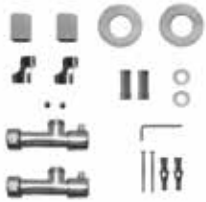

484/8

€ **CHROME € 780,00 484/8/S**
CHROME € 850,00 484/8/M
CHROME € 1.003,00 484/8/L

Disponibili altre finiture a pag. 12
Other finishings available at page 12
Остальные отделки на стр. 12

SC0484FEBA01..
Ricambi disponibili a richiesta
Spare parts available on request
Запасные части под заказ