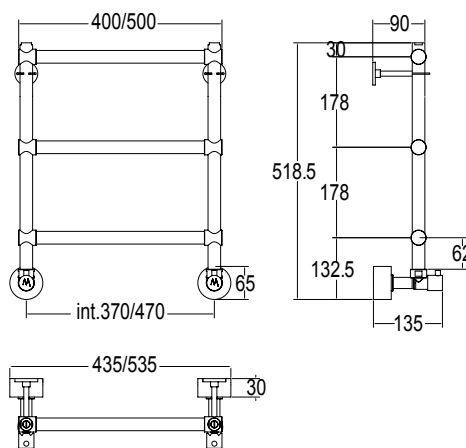

440

€ **CHROME € 298,00**

Disponibili altre finiture a pag. 12
Other finishings available at page 12
Остальные отделки на стр. 12

SC0440FELA01..

Ricambi disponibili a richiesta
Spare parts available on request
Запасные части под заказ

	int. (mm)	int. (inch)	ΔT50 [t.g.]	ΔT50 t.g.+ v	ΔT50 v	ΔT30 [t.g.]	ΔT30 t.g.+ v	ΔT30 v	Kg	Lb
watt	370	14,56	105	126	137	47	57	61	5	11,02
kcal			90	108	117	41	49	53		
btu			358	430	465	161	193	209		
watt	470	18,50	120	144	156	54	65	70	5,40	11,90
kcal			103	124	134	46	56	60		
btu			409	491	532	184	221	239		

Scaldasalviette fisso componibile, con forcelle regolabili.

Fixed modular heated towel rail with adjustable wall bracket fork.

Модульный стационарный полотенцесушитель с регулируемыми крепежами вилочного типа.

Misura del tubo	Ø25 mm
Modulo aggiuntivo	67mm/178mm
Versione combinata	✓
Versione monotubo	✓
Montaggio a pavimento	✓
Collegamento standard	Raccordo 1/2 M con eccentrico
Aromaterapia	-
Maniglie Swarovski	✓

Pipe dimension	Ø25 mm
Additional Module	67mm/178mm
Combined Version	✓
Single Tube Version	✓
Floor Connection	✓
Standard Connection	Union 1/2 M with eccentric
Aromatherapy	-
Swarovski Handles	✓

Диаметр трубы	Ø25 mm
Дополнительный модуль	67mm/178mm
Комбинированный версия:	✓
Однотрубная версия	✓
Нижнее подключение	✓
Стандартное соединение	соединение 1/2 M с эксцентриком
Ароматерапия:	-
Ручки swarovski	✓

➤ **318**

Prezzi ricambi vedi pag.318
Spare parts: see page 318
Запчасти на стр. 318

➤ **281**

Per info vedi pag. 281
For information see pag. 281
Для информации см. стр. 281