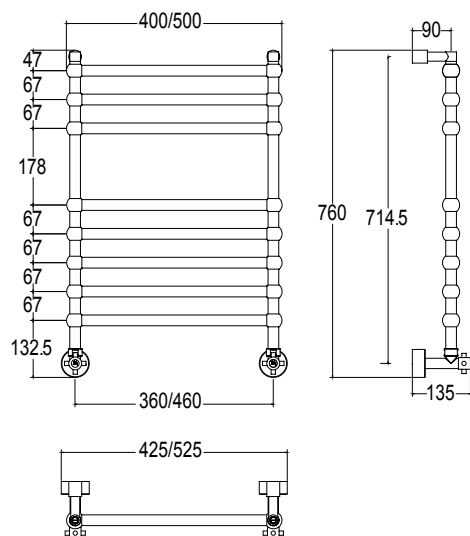

464/8 TS

€ CHROME € 812,00

Disponibili altre finiture a pag. 12
Other finishings available at page 12
Остальные отделки на стр. 12

SC0442FEBA08

Ricambi disponibili a richiesta
Spare parts available on request
Запасные части под заказ

	int. (mm)	int. (inch)	$\Delta T50$ [t.g.]	$\Delta T50$ t.g.+ v	$\Delta T50$ v	$\Delta T30$ [t.g.]	$\Delta T30$ t.g.+ v	$\Delta T30$ v	Kg	Lb
watt	360	14,17	210	252	273	95	113	123	6,80	14,99
kcal			181	217	235	81	98	106		
btu			716	859	931	322	387	419		
watt	460	18,11	266	319	346	120	144	156	8,70	19,18
kcal			229	275	297	103	124	134		
btu			907	1.088	1.179	408	490	531		

Scaldasalviette fisso componibile,
CON ROSONI IN BARRA DI OTTONE.

Fixed modular heated towel rail, WITH BRASS BAR
WASHERS.

Модульный стационарный полотенцесушитель,
С НАКЛАДКАМИ ИЗ ЦЕЛЬНОЙ ЛАТУНИ.

Misura del tubo	Ø25 mm
Modulo aggiuntivo	67mm/178mm
Versione combinata	✓
Versione monotubo	✓
Montaggio a pavimento	✓
Collegamento standard	Raccordo 1/2 M con eccentrico
Aromaterapia	✓
Maniglie Swarovski	✓

Pipe dimension	Ø25 mm
Additional Module	67mm/178mm
Combined Version	✓
Single Tube Version	✓
Floor Connection	✓
Standard Connection	Union 1/2 M with eccentric
Aromatherapy	✓
Swarovski Handles	✓

Диаметр трубы	Ø25 mm
Дополнительный модуль	67mm/178mm
Комбинированный версия:	✓
Однотрубная версия	✓
Нижнее подключение	✓
Стандартное соединение	соединение 1/2 М с эксцентриком
Ароматерапия:	✓
Ручки swarovski	✓