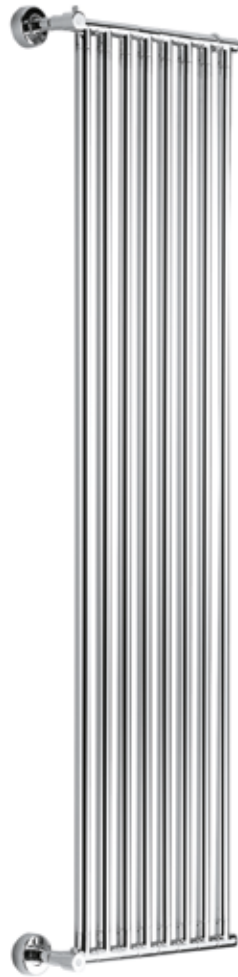

480/XL

€ **CHROME € 1.392,00**

Disponibili altre finiture a pag. 12
Other finishings available at page 12
Остальные отделки на стр. 12

SC0480FEBA01..
Ricambi disponibili a richiesta
Spare parts available on request
Запасные части под заказ