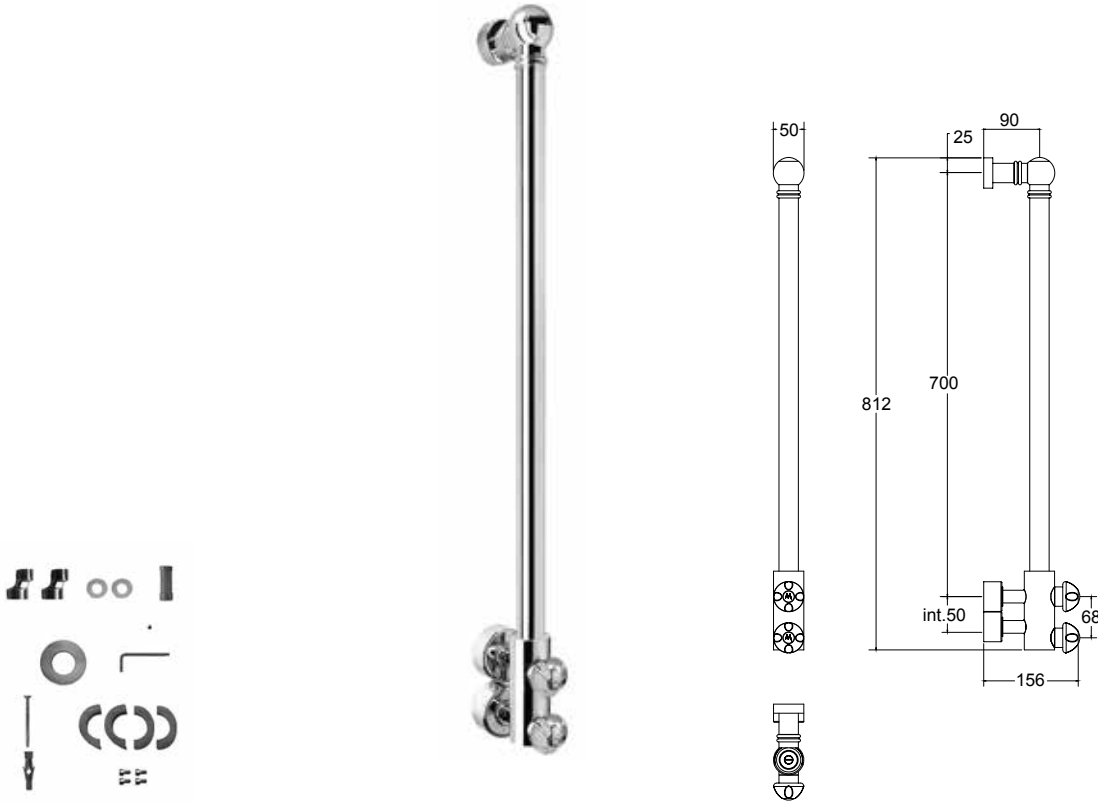

9-416 S

€ CHROME € 449,00

Disponibili altre finiture a pag. 12
Other finishings available at page 12
Остальные отделки на стр. 12

SC9416FEBA02..

Ricambi disponibili a richiesta
Spare parts available on request
Запасные части под заказ

	int. (mm)	int. (inch)	$\Delta T50$ [t.g.]	$\Delta T50$ t.g.+ v	$\Delta T50$ v	$\Delta T30$ [t.g.]	$\Delta T30$ t.g.+ v	$\Delta T30$ v	Kg	Lb
watt	50	1,96	57	68	74	26	31	33	4,60	10,14
kcal			49	59	64	22	26	29		
btu			194	233	253	87	105	114		

Asta appendiaccappatoio scaldante in tubo tondo (appendini NON inclusi).

Heated robe hanger staff in round tube (hangers NOT included).

Обогреваемая вешалка для халата из трубы круглого сечения (крючки-держатели НЕ включены).

Misura del tubo	Ø32 mm
Modulo aggiuntivo	-
Versione combinata	-
Versione monotubo	-
Montaggio a pavimento	-
Collegamento standard	Raccordo 1/2 M con eccentrico
Aromaterapia	-
Maniglie Swarovski	✓

Pipe dimension	Ø32 mm
Additional Module	-
Combined Version	-
Single Tube Version	-
Floor Connection	-
Standard Connection	Union 1/2 M with eccentric
Aromatherapy	-
Swarovski Handles	✓

Диаметр трубы	Ø32 mm
Дополнительный модуль	-
Комбинированный версия:	-
Однотрубная версия	-
Нижнее подключение	-
Стандартное соединение	соединение 1/2 М с эксцентриком
Ароматерапия:	-
Ручки swarovski	✓