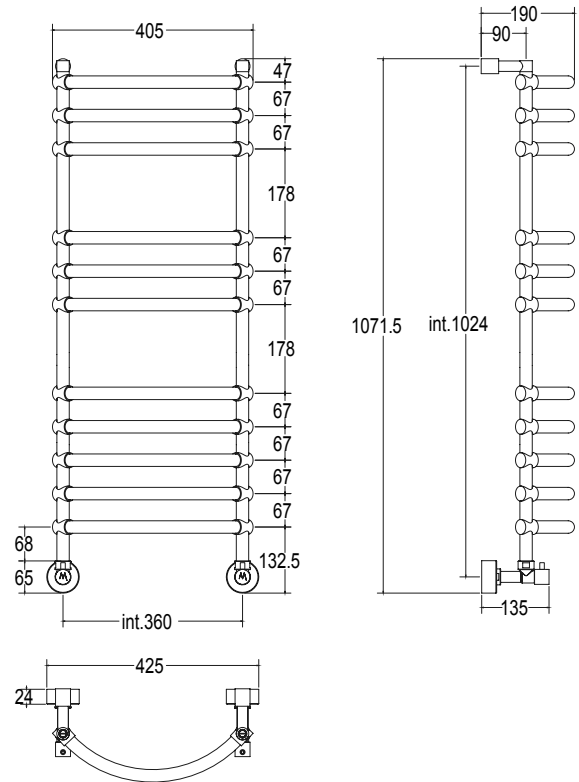

SC0434FEBA01..
Ricambi disponibili a richiesta
Spare parts available on request
Запасные части под заказ

	int. (mm)	int. (inch)	ΔT50 [t.g.]	ΔT50 t.g.+ v	ΔT50 v	ΔT30 [t.g.]	ΔT30 t.g.+ v	ΔT30 v	Kg	Lb
watt	360	14,17	351	421	456	158	190	205	12,20	26,89
kcal			302	362	392	136	163	177		
btu			1.197	1.436	1.556	539	646	700		