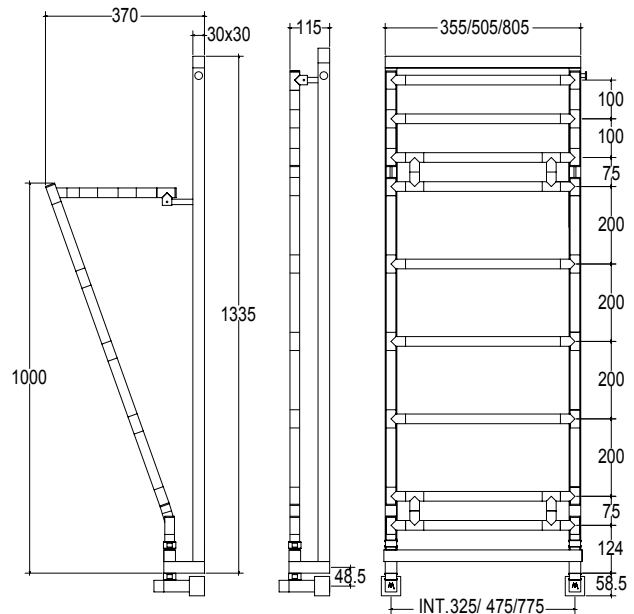

int. (mm)	int. (inch)	$\Delta T50$ [t.g.]	$\Delta T50$ t.g.+ v	$\Delta T50$ v	$\Delta T30$ [t.g.]	$\Delta T30$ t.g.+ v	$\Delta T30$ v	Kg	Lb
watt	325	12,8	226	271	294	102	122	132	13,60	29,98
kcal			194	233	253	87	105	114		
btu			771	925	1.002	347	416	451		
watt	475	18,7	331	397	430	149	179	194	17,00	37,47
kcal			285	342	370	128	154	167		
btu			1.129	1.354	1.467	508	610	660		
watt	775	30,51	540	648	702	243	292	316	18,80	41,44
kcal			464	557	604	209	251	272		
btu			1.841	2.210	2.394	829	994	1.077		

Scaldasalviette fisso componibile quadro.

Fixed modular squared heated towel rail.

Модульный стационарный полотенцесушитель.

Misura del tubo	Ø25 mm
Modulo aggiuntivo	-
Versione combinata	✓
Versione monotubo	-
Montaggio a pavimento	-
Collegamento standard	Raccordo 1/2 M con eccentrico
Aromaterapia	-
Maniglie Swarovski	-

Pipe dimension	Ø25 mm
Additional Module	-
Combined Version	✓
Single Tube Version	-
Floor Connection	-
Standard Connection	Union 1/2 M with eccentric
Aromatherapy	-
Swarovski Handles	-

Диаметр трубы	Ø25 mm
Дополнительный модуль	-
Комбинированный версия:	✓
Однотрубная версия	-
Нижнее подключение	-
Стандартное соединение	соединение 1/2 M с эксцентриком
Ароматерапия:	-
Ручки swarovski	-