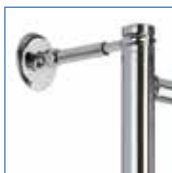

3-482

€ CHROME € 325,00

Disponibili altre finiture a pag. 12
Other finishings available at page 12
Остальные отделки на стр. 12

Disponibile a richiesta
Available on request
Части под заказ

SC3482FELA01..

Ricambi disponibili a richiesta
Spare parts available on request
Запасные части под заказ

	int. (mm)	int. (inch)	ΔT50 [t.g.]	ΔT50 t.g.+ v	ΔT50 v	ΔT30 [t.g.]	ΔT30 t.g.+ v	ΔT30 v	Kg ▲	Lb ▲
watt	470	18,5	143	172	186	64	77	84	6,60	14,55
kcal			123	148	160	55	66	72		
btu			488	585	634	219	263	285		

Scaldasalviette fisso.

Fixed heated towel rail.

Модульный стационарный.

Misura del tubo	Ø18 mm
Modulo aggiuntivo	-
Versione combinata	-
Versione monotubo	-
Montaggio a pavimento	-
Collegamento standard	Raccordo 1/2 M con eccentrico
Aromaterapia	-
Maniglie Swarovski	✓

Pipe dimension	Ø18 mm
Additional Module	-
Combined Version	-
Single Tube Version	-
Floor Connection	-
Standard Connection	Union 1/2 M with eccentric
Aromatherapy	-
Swarovski Handles	✓

Диаметр трубы	Ø18 mm
Дополнительный модуль	-
Комбинированный версия:	-
Однотрубная версия	-
Нижнее подключение	-
Стандартное соединение	соединение 1/2 М с эксцентриком
Ароматерапия:	-
Ручки swarovski	✓