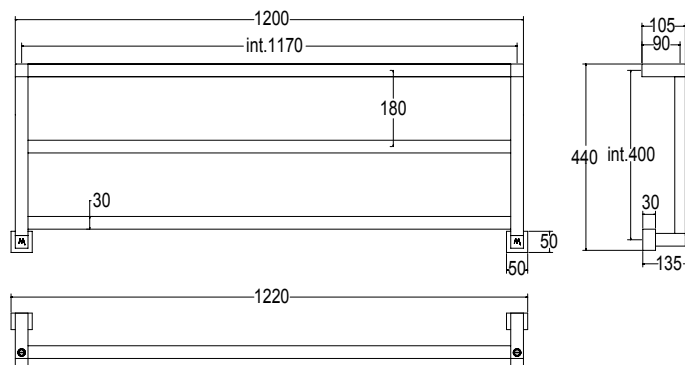

SC0730FETB01..
Ricambi disponibili a richiesta
Spare parts available on request
Запасные части под заказ