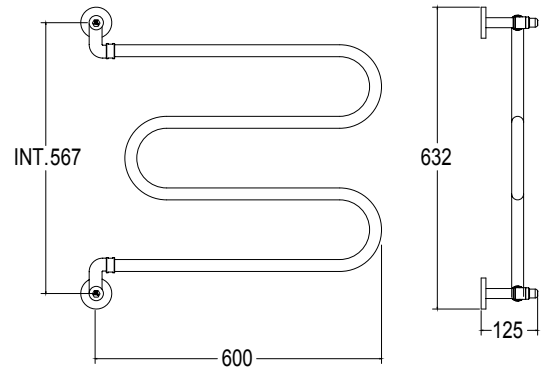

400

€ CHROME € 286,00

Disponibili altre finiture a pag. 12
Other finishings available at page 12
Остальные отделки на стр. 12

SC0400FELA01..

Ricambi disponibili a richiesta
Spare parts available on request
Запасные части под заказ

	int. (mm)	int. (inch)	$\Delta T50$ [t.g.]	$\Delta T50$ t.g.+ v	$\Delta T50$ v	$\Delta T30$ [t.g.]	$\Delta T30$ t.g.+ v	$\Delta T30$ v	Kg	Lb
watt			138	166	179	62	75	81	3,60	7,93
kcal	567	22,32	119	142	154	53	64	69		
btu			471	565	612	212	254	275		

Scaldasalviette girevole con coprivitoni.

Hinged heated towel rail with caps.

Поворотный полотенцесушитель с накладками.

Misura del tubo	Ø25 mm
Modulo aggiuntivo	-
Versione combinata	-
Versione monotubo	-
Montaggio a pavimento	-
Collegamento standard	1/2M
Aromaterapia	-
Maniglie Swarovski	✓

Pipe dimension	Ø25 mm
Additional Module	-
Combined Version	-
Single Tube Version	-
Floor Connection	-
Standard Connection	1/2M
Aromatherapy	-
Swarovski Handles	✓

Диаметр трубы	Ø25 mm
Дополнительный модуль	-
Комбинированный версия:	-
Однотрубная версия	-
Нижнее подключение	-
Стандартное соединение	1/2M
Ароматерапия:	-
Ручки swarovski	✓

318

Prezzi ricambi vedi pag.318
Spare parts: see page 318
Запчасти на стр. 318

281

Per info vedi pag. 281
For information see pag. 281
Для информации см. стр. 281