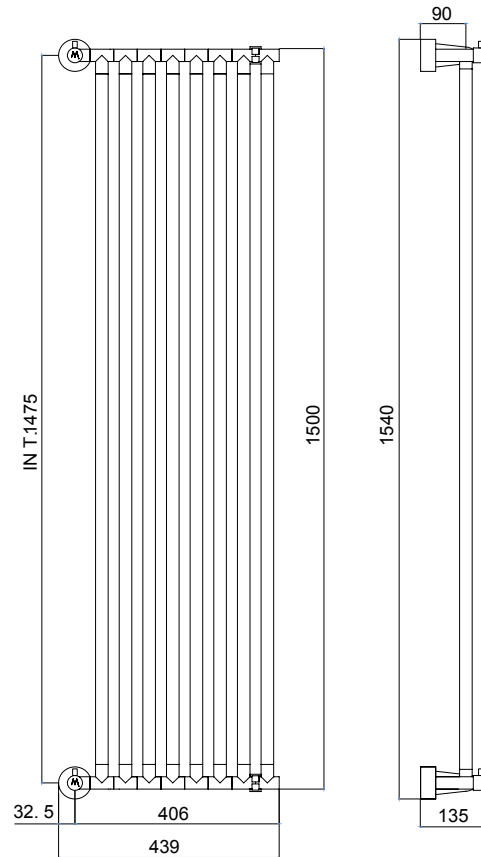

int. (mm)	int. (inch)	ΔT50 [t.g.]	ΔT50 t.g.+ v	ΔT50 v	ΔT30 [t.g.]	ΔT30 t.g.+ v	ΔT30 v	Kg	Lb
watt	1475	58,07	675	810	878	304	365	395	16,20	35,71
kcal			581	697	755	261	313	340		
btu			2.302	2.762	2.992	1.036	1.243	1.347		

Scaldasalviette fisso componibile,
CON ROSONI IN BARRA DI OTTONE.
Installazione in posizione verticale, orizzontale.

Fixed modular heated towel rail,
WITH BRASS BAR WASHERS.
Vertical, horizontal installation possible.

Модульный стационарный полотенцесушитель,
С НАКЛАДКАМИ ИЗ ЦЕЛЬНОЙ ЛАТУНИ. допускается
монтаж в вертикальном, горизонтальном или
наклонном.

Misura del tubo	Ø25 mm
Modulo aggiuntivo	47 mm
Versione combinata	-
Versione monotubo	-
Montaggio a pavimento	-
Collegamento standard	Raccordo 1/2 M con eccentrico
Aromaterapia	-
Maniglie Swarovski	✓

Pipe dimension	Ø25 mm
Additional Module	47 mm
Combined Version	-
Single Tube Version	-
Floor Connection	-
Standard Connection	Union 1/2 M with eccentric
Aromatherapy	-
Swarovski Handles	✓

Диаметр трубы	Ø25 mm
Дополнительный модуль	47 mm
Комбинированный версия:	-
Однотрубная версия	-
Нижнее подключение	-
Стандартное соединение	соединение 1/2 M с эксцентриком
Ароматерапия:	-
Ручки swarovski	✓

➤ **318** Prezzi ricambi vedi pag.318
Spare parts: see page 318
Запчасти на стр. 318

➤ **281** Per info vedi pag. 281
For information see pag. 281
Для информации см. стр. 281