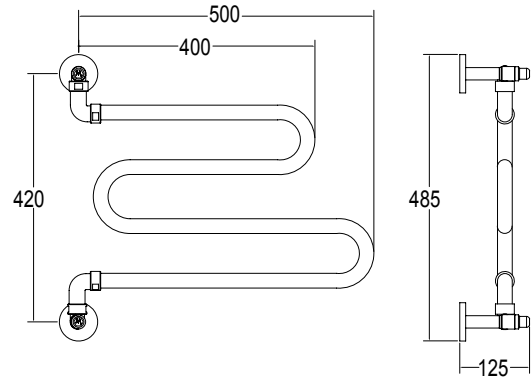

406

€ CHROME € 262,00

Disponibili altre finiture a pag. 12
Other finishings available at page 12
Остальные отделки на стр. 12

SC0406FELA01..

Ricambi disponibili a richiesta
Spare parts available on request
Запасные части под заказ

	int. (mm)	int. (inch)	$\Delta T50$ [t.g.]	$\Delta T50$ t.g.+ v	$\Delta T50$ v	$\Delta T30$ [t.g.]	$\Delta T30$ t.g.+ v	$\Delta T30$ v	Kg	Lb
watt			107	128	139	48	58	63	2,80	6,17
kcal	420	16,53	92	110	120	41	50	54		
btu			365	438	474	164	197	213		

Scaldasalviette girevole con coprivitoni.

Hinged heated towel rail with caps.

Поворотный полотенцесушитель с накладками.

Misura del tubo	Ø25 mm
Modulo aggiuntivo	-
Versione combinata	-
Versione monotubo	-
Montaggio a pavimento	-
Collegamento standard	1/2M
Aromaterapia	-
Maniglie Swarovski	✓

Pipe dimension	Ø25 mm
Additional Module	-
Combined Version	-
Single Tube Version	-
Floor Connection	-
Standard Connection	1/2M
Aromatherapy	-
Swarovski Handles	✓

Диаметр трубы	Ø25 mm
Дополнительный модуль	-
Комбинированный версия:	-
Однотрубная версия	-
Нижнее подключение	-
Стандартное соединение	1/2M
Ароматерапия:	-
Ручки swarovski	✓

318

Prezzi ricambi vedi pag.318
Spare parts: see page 318
Запчасти на стр. 318

281

Per info vedi pag. 281
For information see pag. 281
Для информации см. стр. 281