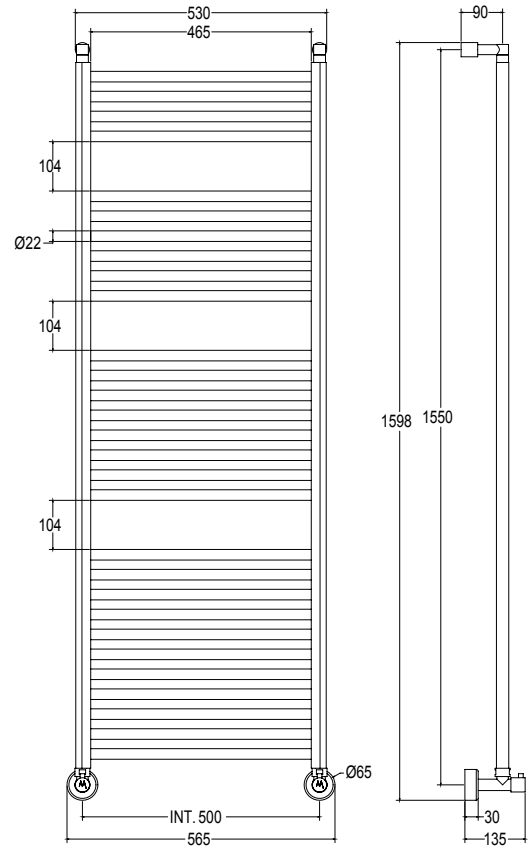

int. (mm)	int. (inch)	ΔT50 v	ΔT30 v	Kg	Lb
watt	500	19,68	1.105	497	9,20	20,28
kcal			950	428		
btu			3.768	1.696		

Scaldasalviette fisso in ALLUMINIO
con particolari in ottone.

Fixed heated towel rail in ALUMINUM
with brass particulars.

Полотенцесушитель стационарный из
алюминия с элементами в латуни.

Misura del tubo	Ø22mm
Modulo aggiuntivo	-
Versione combinata	-
Versione monotubo	✓
Montaggio a pavimento	✓
Collegamento standard	raccordo 1/2 M con eccentrico
Aromaterapia	✓
Maniglie Swarovski	✓

Pipe dimension	Ø22mm
Additional Module	-
Combined Version	-
Single Tube Version	✓
Floor Connection	✓
Standard Connection	union 1/2 M with eccentric
Aromatherapy	✓
Swarovski Handles	✓

Диаметр трубы	Ø22mm
Дополнительный модуль	-
Комбинированный версия:	-
Однотрубная версия	✓
Нижнее подключение	✓
Стандартное соединение	соединение 1/2 M с эксцентриком
Ароматерапия:	✓
Ручки swarovski	✓

318 Prezzi ricambi vedi pag.318
Spare parts: see page 318
Запчасти на стр. 318

281 Per info vedi pag. 281
For information see pag. 281
Для информации см. стр. 281