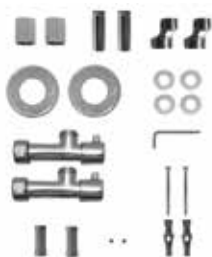

2-442R

€ CHROME € 680,00

Disponibili altre finiture a pag. 12
Other finishings available at page 12
Остальные отделки на стр. 12

SC2442FELA01..

Ricambi disponibili a richiesta
Spare parts available on request
Запасные части под заказ

	int. (mm)	int. (inch)	$\Delta T50$ [t.g.]	$\Delta T50$ t.g.+ v	$\Delta T50$ v	$\Delta T30$ [t.g.]	$\Delta T30$ t.g.+ v	$\Delta T30$ v	Kg	Lb
watt	540	21,25	234	281	304	105	126	137	13,20	29,10
kcal			201	241	262	91	109	118		
btu			798	958	1.037	359	431	467		

Scaldasalviette fisso componibile.

Fixed modular heated towel rail.

Модульный стационарный полотенцесушитель.

Misura del tubo	Ø25mm/Ø32mm
Modulo aggiuntivo	220mm
Versione combinata	✓
Versione monotubo	✓
Montaggio a pavimento	✓
Collegamento standard	Raccordo 1/2 M con eccentrico
Aromaterapia	-
Maniglie Swarovski	✓

Pipe dimension	Ø25mm/Ø32mm
Additional Module	220mm
Combined Version	✓
Single Tube Version	✓
Floor Connection	✓
Standard Connection	Union 1/2 M with eccentric
Aromatherapy	-
Swarovski Handles	✓

Диаметр трубы	Ø25mm/Ø32mm
Дополнительный модуль	220mm
Комбинированный версия:	✓
Однотрубная версия	✓
Нижнее подключение	✓
Стандартное соединение	соединение 1/2 M с эксцентриком
Ароматерапия:	-
Ручки swarovski	✓