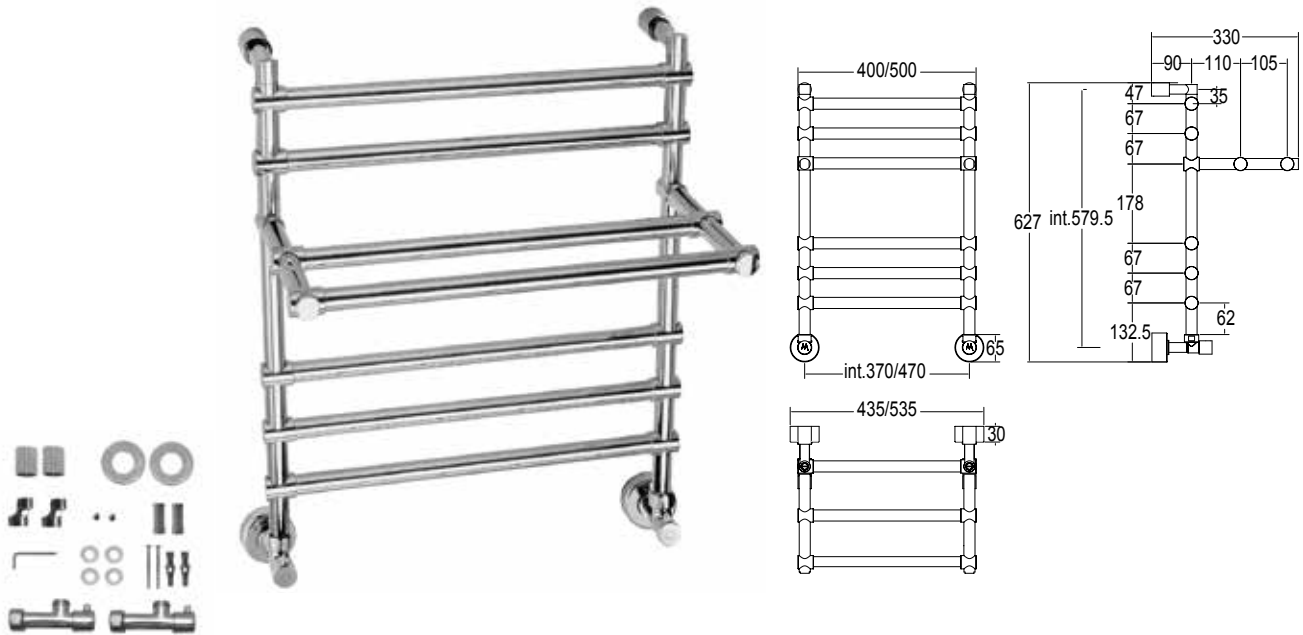

452

€ **CHROME € 650,00**

Disponibili altre finiture a pag. 12
Other finishings available at page 12
Остальные отделки на стр. 12

SC0452FELA01..

Ricambi disponibili a richiesta
Spare parts available on request
Запасные части под заказ

	int. (mm)	int. (inch)	ΔT50 [t.g.]	ΔT50 t.g.+ v	ΔT50 v	ΔT30 [t.g.]	ΔT30 t.g.+ v	ΔT30 v	Kg	Lb
watt	370	14,56	215	258	280	97	116	126	9	19,84
kcal			185	222	240	83	100	108		
btu			733	880	953	330	396	429		
watt	470	18,50	250	300	325	113	135	146	9,60	21,16
kcal			215	258	280	97	116	126		
btu			853	1.023	1.108	384	460	499		

Scaldasalviette fisso componibile con mensola.

Fixed modular heated towel rail with shelf.

Модульный стационарный полотенцесушитель с полкой.

Misura del tubo	Ø25 mm
Modulo aggiuntivo	67mm/178mm
Versione combinata	✓
Versione monotubo	✓
Montaggio a pavimento	✓
Collegamento standard	Raccordo 1/2 M con eccentrico
Aromaterapia	✓
Maniglie Swarovski	✓

Pipe dimension	Ø25 mm
Additional Module	67mm/178mm
Combined Version	✓
Single Tube Version	✓
Floor Connection	✓
Standard Connection	Union 1/2 M with eccentric
Aromatherapy	✓
Swarovski Handles	✓

Диаметр трубы	Ø25 mm
Дополнительный модуль	67mm/178mm
Комбинированный версия:	✓
Однотрубная версия	✓
Нижнее подключение	✓
Стандартное соединение	соединение 1/2 M с эксцентриком
Ароматерапия:	✓
Ручки swarovski	✓