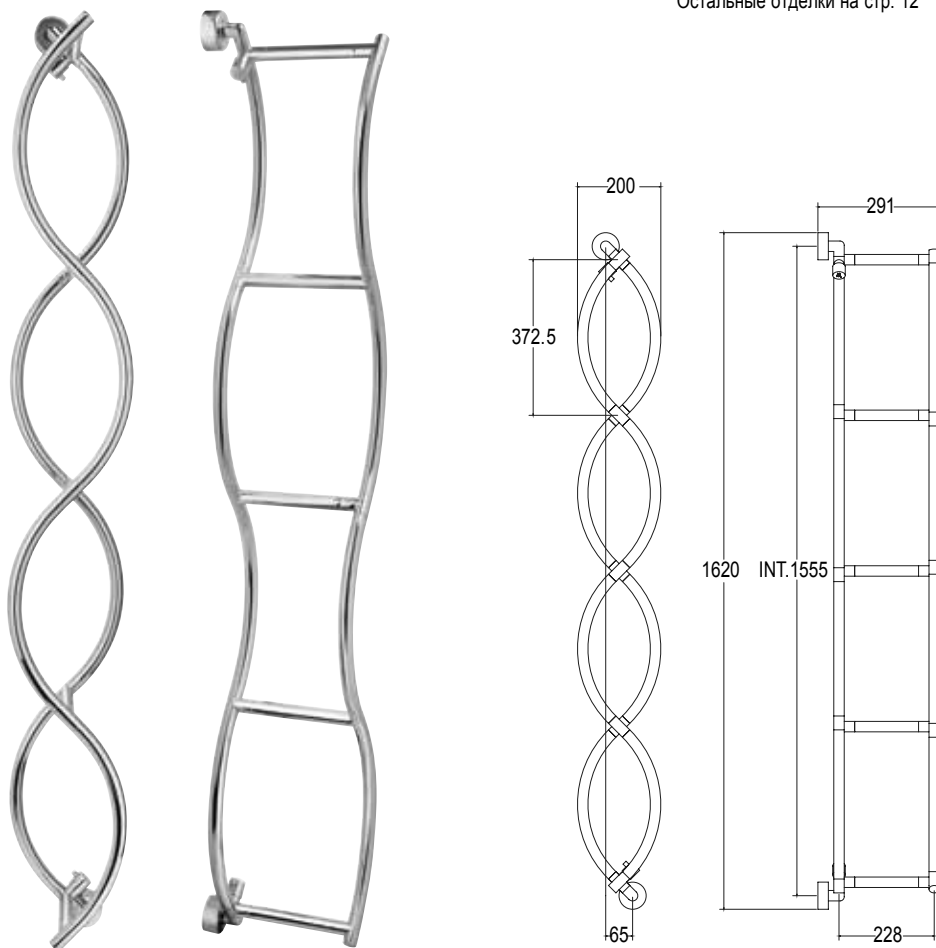

478

€ CHROME € 795,00

Disponibili altre finiture a pag. 12
Other finishings available at page 12
Остальные отделки на стр. 12

SC0478FEBA01..

Ricambi disponibili a richiesta
Spare parts available on request
Запасные части под заказ

	int. (mm)	int. (inch)	ΔT50 [t.g.]	ΔT50 t.g.+ v	ΔT50 v	ΔT30 [t.g.]	ΔT30 t.g.+ v	ΔT30 v	Kg	Lb
watt			250	300	325	113	135	146		
kcal	1535	60,43	215	258	280	97	116	126	7,40	16,31
btu			853	1.023	1.108	384	460	499		

Scaldasalviette fisso componibile curvo (profondità totale 300mm) CON ROSONI IN BARRA DI OTTONE.
Installazione in posizione verticale, orizzontale o obliqua

Fixed modular curved heated towel rail (total depth 300mm) WITH BRASS BAR WASHERS.
Vertical, horizontal or oblique installation possible

Модульный стационарный полотенцесушитель изогнутой формы (глубина 300мм).
С НАКЛАДКАМИ ИЗ ЦЕЛЬНОЙ ЛАТУНИ.
допускается монтаж в вертикальном, горизонтальном или наклонном положении

Misura del tubo	Ø25 mm
Modulo aggiuntivo	368mm
Versione combinata	-
Versione monotubo	-
Montaggio a pavimento	-
Collegamento standard	Raccordo 1/2 M con eccentrico
Aromaterapia	-
Maniglie Swarovski	✓

Pipe dimension	Ø25 mm
Additional Module	368mm
Combined Version	-
Single Tube Version	-
Floor Connection	-
Standard Connection	Union 1/2 M with eccentric
Aromatherapy	-
Swarovski Handles	✓

Диаметр трубы	Ø25 mm
Дополнительный модуль	368mm
Комбинированный версия:	-
Однотрубная версия	-
Нижнее подключение	-
Стандартное соединение	соединение 1/2 M с эксцентриком
Ароматерапия:	-
Ручки swarovski	✓

318

Prezzi ricambi vedi pag.318
Spare parts: see page 318
Запчасти на стр. 318

281

Per info vedi pag. 281
For information see pag. 281
Для информации см. стр. 281