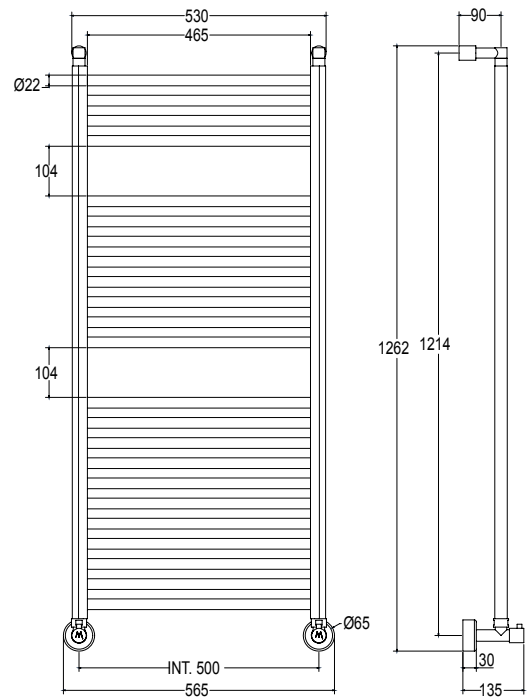

int. (mm)	int. (inch)	ΔT50 v	ΔT30 v	Kg	Lb
watt			932	419		
kcal	500	19,68	802	361	8,20	18,07
btu			3.178	1.430		

Scaldasalviette fisso in ALLUMINIO
con particolari in ottone.

Fixed heated towel rail in ALUMINUM
with brass particulars.

Полотенцесушитель стационарный из
алюминия с элементами в латуни.

Misura del tubo	Ø22mm
Modulo aggiuntivo	-
Versione combinata	-
Versione monotubo	✓
Montaggio a pavimento	✓
Collegamento standard	raccordo 1/2 M con eccentrico
Aromaterapia	✓
Maniglie Swarovski	✓

Pipe dimension	Ø22mm
Additional Module	-
Combined Version	-
Single Tube Version	✓
Floor Connection	✓
Standard Connection	union 1/2 M with eccentric
Aromatherapy	✓
Swarovski Handles	✓

Диаметр трубы	Ø22mm
Дополнительный модуль	-
Комбинированный версия:	-
Однотрубная версия	✓
Нижнее подключение	✓
Стандартное соединение	соединение 1/2 M с эксцентриком
Ароматерапия:	✓
Ручки swarovski	✓

➤ **318**

Prezzi ricambi vedi pag.318
Spare parts: see page 318
Запчасти на стр. 318

➤ **281**

Per info vedi pag. 281
For information see pag. 281
Для информации см. стр. 281