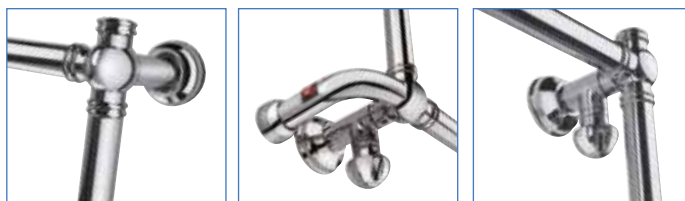

SC9444FEBA01..

Ricambi disponibili a richiesta
Spare parts available on request
Запасные части под заказ