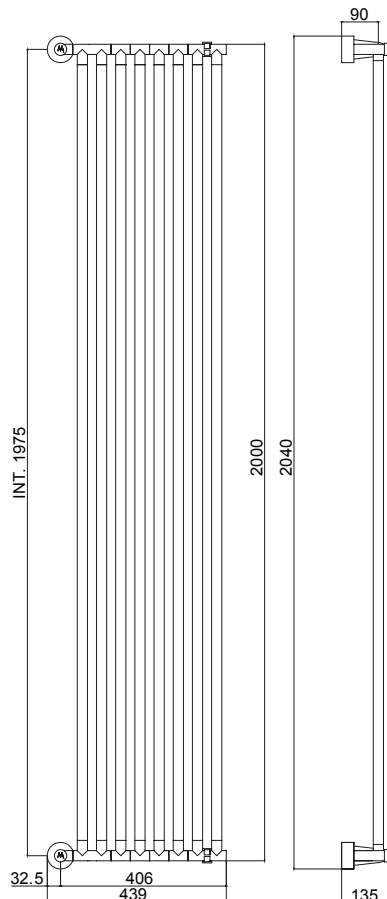

int. (mm)	int. (inch)	$\Delta T50$ [t.g.]	$\Delta T50$ t.g.+ v	$\Delta T50$ v	$\Delta T30$ [t.g.]	$\Delta T30$ t.g.+ v	$\Delta T30$ v	Kg	Lb
watt			900	1.080	1.170	405	486	527	20,20	44,53
kcal	1975	77,75	774	929	1.006	348	418	453		
btu			3.069	3.683	3.990	1.381	1.657	1.795		

Scaldasalviette fisso componibile,
CON ROSONI IN BARRA DI OTTONE.
Installazione in posizione verticale, orizzontale.

Fixed modular heated towel rail,
WITH BRASS BAR WASHERS.
Vertical, horizontal oinstallation possible.

Модульный стационарный полотенцесушитель,
С НАКЛАДКАМИ ИЗ ЦЕЛЬНОЙ ЛАТУНИ. допускается
монтаж в вертикальном, горизонтальном или
наклонном.

Misura del tubo	Ø25 mm
Modulo aggiuntivo	47 mm
Versione combinata	-
Versione monotubo	-
Montaggio a pavimento	-
Collegamento standard	Raccordo 1/2 M con eccentrico
Aromaterapia	-
Maniglie Swarovski	✓

Pipe dimension	Ø25 mm
Additional Module	47 mm
Combined Version	-
Single Tube Version	-
Floor Connection	-
Standard Connection	Union 1/2 M with eccentric
Aromatherapy	-
Swarovski Handles	✓

Диаметр трубы	Ø25 mm
Дополнительный модуль	47 mm
Комбинированный версия:	-
Однотрубная версия	-
Нижнее подключение	-
Стандартное соединение	соединение 1/2 M с эксцентриком
Ароматерапия:	-
Ручки swarovski	✓