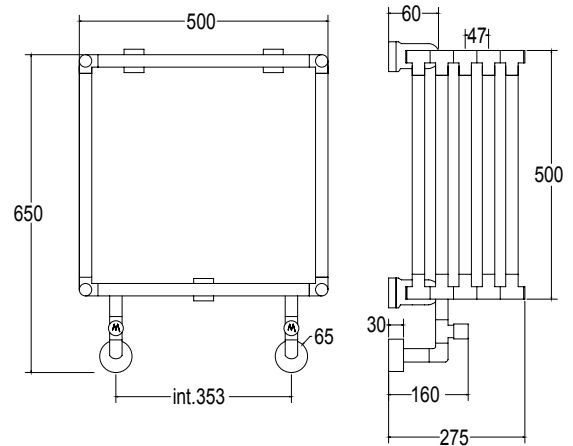

490

€ **CHROME € 1.757,00**

Disponibili altre finiture a pag. 12
Other finishings available at page 12
Остальные отделки на стр. 12

SC0490FELA01..

Ricambi disponibili a richiesta
Spare parts available on request
Запасные части под заказ

	int. (mm)	int. (inch)	ΔT50 [t.g.]	ΔT50 t.g.+ v	ΔT50 v	ΔT30 [t.g.]	ΔT30 t.g.+ v	ΔT30 v	Kg	Lb
watt	353	13,89	507	608	659	228	274	297	17,40	38,36
kcal			436	523	567	196	235	255		
btu			1.729	2.075	2.248	778	934	1.011		

Scaldasalviette fisso componibile.

Fixed modular heated towel rail.

Модульный стационарный полотенцесушитель.

Misura del tubo	Ø25 mm
Modulo aggiuntivo	47mm
Versione combinata	✓
Versione monotubo	-
Montaggio a pavimento	✓
Collegamento standard	Raccordo 1/2 M con eccentrico
Aromaterapia	-
Maniglie Swarovski	✓

Pipe dimension	Ø25 mm
Additional Module	47mm
Combined Version	✓
Single Tube Version	-
Floor Connection	✓
Standard Connection	Union 1/2 M with eccentric
Aromatherapy	-
Swarovski Handles	✓

Диаметр трубы	Ø25 mm
Дополнительный модуль	47mm
Комбинированный версия:	✓
Однотрубная версия	-
Нижнее подключение	✓
Стандартное соединение	соединение 1/2 M с эксцентриком
Ароматерапия:	-
Ручки swarovski	✓

➤ **318** Prezzi ricambi vedi pag.318
Spare parts: see page 318
Запчасти на стр. 318

➤ **281** Per info vedi pag. 281
For information see pag. 281
Для информации см. стр. 281