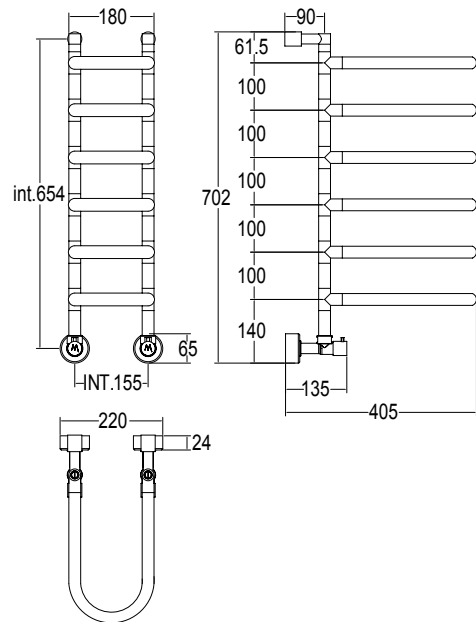

485

€ **CHROME € 881,00**

Disponibili altre finiture a pag. 12
Other finishings available at page 12
Остальные отделки на стр. 12

SC0485FELA01..

Ricambi disponibili a richiesta
Spare parts available on request
Запасные части под заказ

	int. (mm)	int. (inch)	ΔT50 [t.g.]	ΔT50 t.g.+ v	ΔT50 v	ΔT30 [t.g.]	ΔT30 t.g.+ v	ΔT30 v	Kg	Lb
watt	155	6,10	211	253	274	95	114	123	9,60	21,16
kcal			181	218	236	82	98	106		
btu			720	863	935	324	389	421		

Scaldasalviette fisso componibile.

Fixed modular heated towel rail.

Модульный стационарный полотенцесушитель.

Misura del tubo	Ø25 mm
Modulo aggiuntivo	100mm/200mm
Versione combinata	✓
Versione monotubo	✓
Montaggio a pavimento	✓
Collegamento standard	Raccordo 1/2 M con eccentrico
Aromaterapia	✓
Maniglie Swarovski	✓

Pipe dimension	Ø25 mm
Additional Module	100mm/200mm
Combined Version	✓
Single Tube Version	✓
Floor Connection	✓
Standard Connection	Union 1/2 M with eccentric
Aromatherapy	✓
Swarovski Handles	✓

Диаметр трубы	Ø25 mm
Дополнительный модуль	100mm/200mm
Комбинированный версия:	✓
Однотрубная версия	✓
Нижнее подключение	✓
Стандартное соединение	соединение 1/2 M с эксцентриком
Ароматерапия:	✓
Ручки swarovski	✓

318 Prezzi ricambi vedi pag.318
Spare parts: see page 318
Запчасти на стр. 318

281 Per info vedi pag. 281
For information see pag. 281
Для информации см. стр. 281