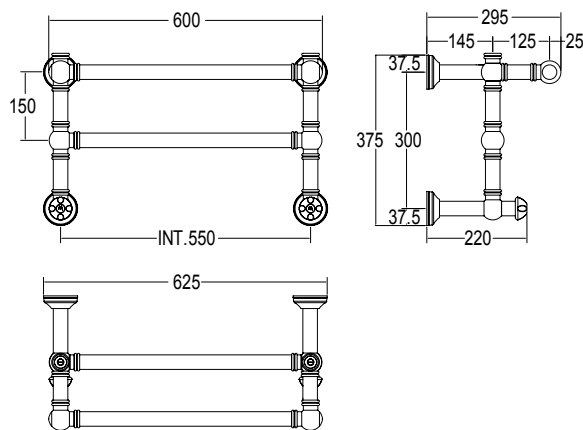

9-492

€ CHROME € 854,00

Disponibili altre finiture a pag. 12
Other finishings available at page 12
Остальные отделки на стр. 12

SC9492FEBA01..

Ricambi disponibili a richiesta
Spare parts available on request
Запасные части под заказ

	int. (mm)	int. (inch)	ΔT50 [t.g.]	ΔT50 t.g.+ v	ΔT50 v	ΔT30 [t.g.]	ΔT30 t.g.+ v	ΔT30 v	Kg	Lb
watt	550	21,65	185	222	241	83	100	108	12,10	26,67
kcal			159	191	207	72	86	93		
btu			631	757	820	284	341	369		

Scaldasalviette fisso componibile
CON ROSONI IN BARRA DI OTTONE.

Fixed modular heated towel rail
WITH BRASS BAR WASHERS.

Модульный стационарный полотенцесушитель
С НАКЛАДКАМИ ИЗ ЦЕЛЬНОЙ ЛАТУНИ.

Misura del tubo	Ø32 mm
Modulo aggiuntivo	150/250 mm
Versione combinata	✓
Versione monotubo	✓ Valvola non compresa
Montaggio a pavimento	✓
Collegamento standard	Raccordo 1/2 M con eccentrico
Aromaterapia	✓
Maniglie Swarovski	✓

Pipe dimension	Ø32 mm
Additional Module	150/250 mm
Combined Version	✓
Single Tube Version	✓ Valve not included
Floor Connection	✓
Standard Connection	Union 1/2 M with eccentric
Aromatherapy	✓
Swarovski Handles	✓

Диаметр трубы	Ø32 mm
Дополнительный модуль	150/250 mm
Комбинированный версия:	✓
Однотрубная версия	✓ вентиль не включен
Нижнее подключение	✓
Стандартное соединение	соединение 1/2 M с эксцентриком
Ароматерапия:	✓
Ручки swarovski	✓