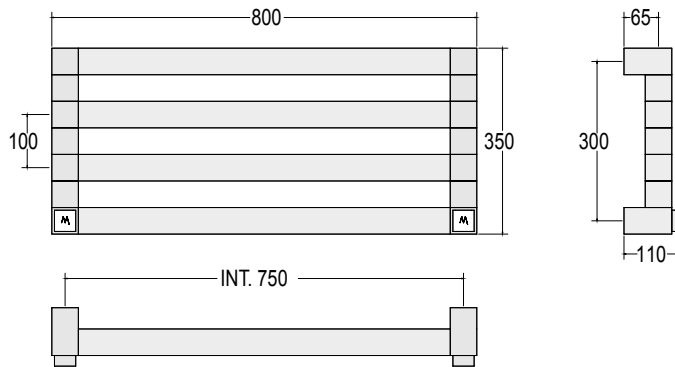

SC7481FEXX01..
Ricambi disponibili a richiesta
Spare parts available on request
Запасные части под заказ