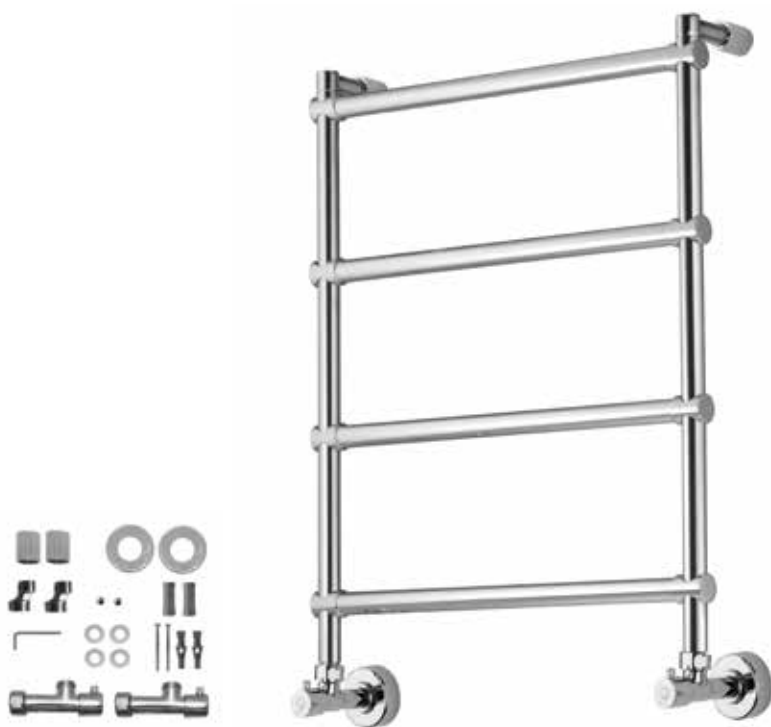

442

€ **CHROME € 422,00**

Disponibili altre finiture a pag. 12
Other finishings available at page 12
Остальные отделки на стр. 12

SC0442FELA01..

Ricambi disponibili a richiesta
Spare parts available on request
Запасные части под заказ

	int. (mm)	int. (inch)	ΔT50 [t.g.]	ΔT50 t.g.+ v	ΔT50 v	ΔT30 [t.g.]	ΔT30 t.g.+ v	ΔT30 v	Kg	Lb
watt	370	14,56	148	178	192	67	80	87	6	13,22
kcal			127	153	165	57	69	74		
btu			505	606	656	227	273	295		
watt	470	18,50	163	196	212	73	88	95	6,80	14,99
kcal			140	168	182	63	76	82		
btu			556	667	723	250	300	325		

Scaldasalviette fisso componibile.

Fixed modular heated towel rail.

Модульный стационарный полотенцесушитель.

Misura del tubo	Ø25 mm
Modulo aggiuntivo	67mm/178mm
Versione combinata	✓
Versione monotubo	✓
Montaggio a pavimento	✓
Collegamento standard	Raccordo 1/2 M con eccentrico
Aromaterapia	✓
Maniglie Swarovski	✓

Pipe dimension	Ø25 mm
Additional Module	67mm/178mm
Combined Version	✓
Single Tube Version	✓
Floor Connection	✓
Standard Connection	Union 1/2 M with eccentric
Aromatherapy	✓
Swarovski Handles	✓

Диаметр трубы	Ø25 mm
Дополнительный модуль	67mm/178mm
Комбинированный версия:	✓
Однотрубная версия	✓
Нижнее подключение	✓
Стандартное соединение	соединение 1/2 M с эксцентриком
Ароматерапия:	✓
Ручки swarovski	✓

➤ **318** Prezzi ricambi vedi pag.318
Spare parts: see page 318
Запчасти на стр. 318

➤ **281** Per info vedi pag. 281
For information see pag. 281
Для информации см. стр. 281