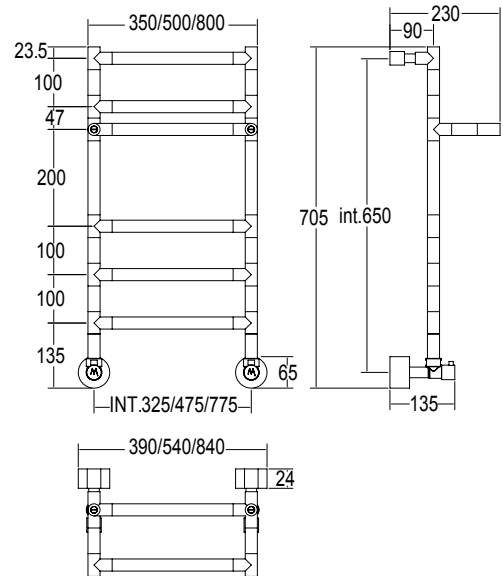

int. (mm)	int. (inch)	$\Delta T50$ [t.g.]	$\Delta T50$ t.g.+ v	$\Delta T50$ v	$\Delta T30$ [t.g.]	$\Delta T30$ t.g.+ v	$\Delta T30$ v	Kg	Lb
watt	325	12,79	174	209	226	78	94	102	8,70	19,18
kcal			150	180	195	67	81	88		
btu			593	712	771	267	320	347		
watt	475	18,70	219	263	285	99	118	128	8,80	19,40
kcal			188	226	245	85	102	110		
btu			747	896	971	336	403	437		
watt	775	30,51	308	370	400	139	166	180	10,50	23,14
kcal			265	318	344	119	143	155		
btu			1.050	1.260	1.365	473	567	614		

Scaldasalviette fisso componibile con mensola.

Fixed modular heated towel rail with shelf.

Модульный стационарный полотенцесушитель с полкой.

Misura del tubo	Ø25 mm
Modulo aggiuntivo	100mm/200m
Versione combinata	✓
Versione monotubo	✓
Montaggio a pavimento	✓
Collegamento standard	Raccordo 1/2 M con eccentrico
Aromaterapia	✓
Maniglie Swarovski	✓

Pipe dimension	Ø25 mm
Additional Module	100mm/200m
Combined Version	✓
Single Tube Version	✓
Floor Connection	✓
Standard Connection	Union 1/2 M with eccentric
Aromatherapy	✓
Swarovski Handles	✓

Диаметр трубы	Ø25 mm
Дополнительный модуль	100mm/200m
Комбинированный версия:	✓
Однотрубная версия	✓
Нижнее подключение	✓
Стандартное соединение	соединение 1/2 M с эксцентриком
Ароматерапия:	✓
Ручки swarovski	✓

318 Prezzi ricambi vedi pag.318
Spare parts: see page 318
Запчасти на стр. 318

281 Per info vedi pag. 281
For information see pag. 281
Для информации см. стр. 281