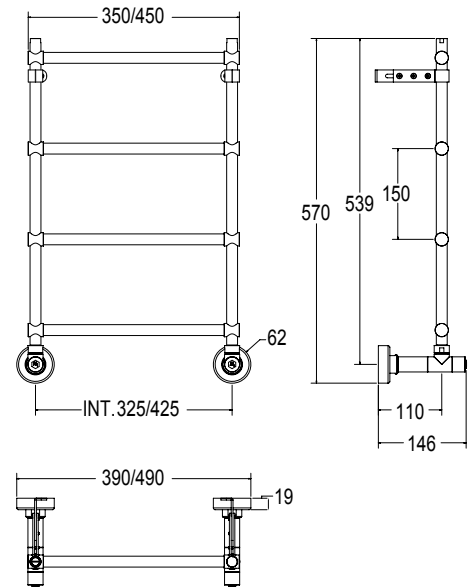

3-442

€ **CHROME € 314,00 3-442/S**
CHROME € 330,00 3-442/M

Disponibili altre finiture a pag. 12
Other finishings available at page 12
Остальные отделки на стр. 12

SC3442FELA01..

Ricambi disponibili a richiesta
Spare parts available on request
Запасные части под заказ

	int. (mm)	int. (inch)	ΔT50 [t.g.]	ΔT50 t.g.+ v	ΔT50 v	ΔT30 [t.g.]	ΔT30 t.g.+ v	ΔT30 v	Kg	Lb
watt	325	12,79	107	128	139	48	58	63	4,20	9,25
kcal			92	110	120	41	50	54		
btu			365	438	474	164	197	213		
watt	425	16,73	107	128	139	48	58	63	4,20	9,25
kcal			92	110	120	41	50	54		
btu			365	438	474	164	197	213		

Scaldasalviette fisso componibile,
con forcelle regolabili.

Fixed modular heated towel rail
with adjustable wall bracket fork.

Модульный стационарный полотенцесушитель
с регулируемыми крепежами вилочного типа.

Misura del tubo	Ø18 mm
Modulo aggiuntivo	150 mm
Versione combinata	-
Versione monotubo	-
Montaggio a pavimento	-
Collegamento standard	Raccordo 1/2 M con eccentrico
Aromaterapia	-
Maniglie Swarovski	-

Pipe dimension	Ø18 mm
Additional Module	150 mm
Combined Version	-
Single Tube Version	-
Floor Connection	-
Standard Connection	Union 1/2 M with eccentric
Aromatherapy	-
Swarovski Handles	-

Диаметр трубы	Ø18 mm
Дополнительный модуль	150 mm
Комбинированный версия:	-
Однотрубная версия	-
Нижнее подключение	-
Стандартное соединение	Соединение 1/2 M с эксцентриком
Ароматерапия:	-
Ручки swarovski	-

➤ **318** Prezzi ricambi vedi pag.318
Spare parts: see page 318
Запчасти на стр. 318

➤ **281** Per info vedi pag. 281
For information see pag. 281
Для информации см. стр. 281