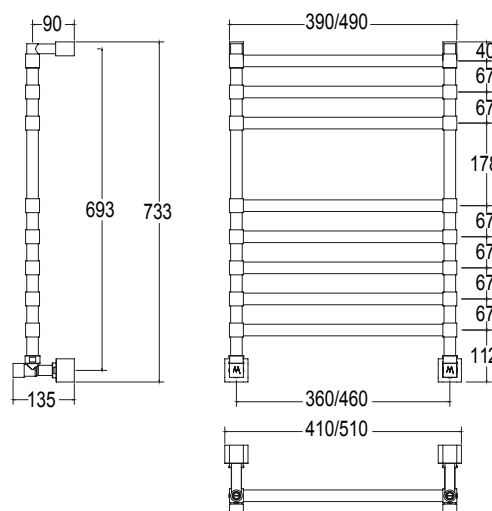

	int. (mm)	int. (inch)	ΔT50 [t.g.]	ΔT50 t.g.+ v	ΔT50 v	ΔT30 [t.g.]	ΔT30 t.g.+ v	ΔT30 v	Kg	Lb
watt	360	14,17	210	252	273	95	113	123	6,80	14,99
kcal			181	217	235	81	98	106		
btu			716	859	931	322	387	419		
watt	460	18,11	266	319	346	120	144	156	8,70	19,18
kcal			229	275	297	103	124	134		
btu			907	1.088	1.179	408	490	531		