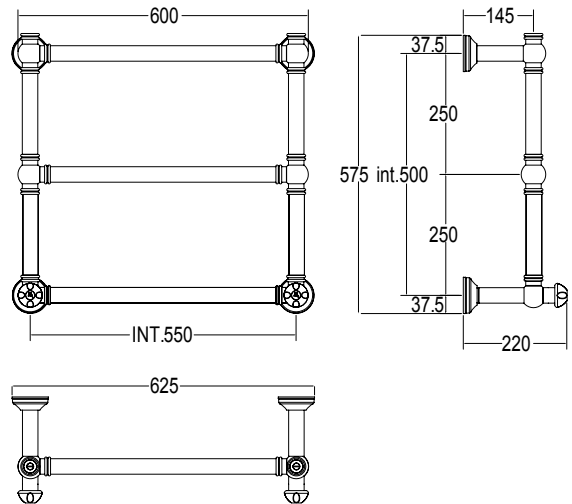

9-442/3

€ CHROME € 951,00

Disponibili altre finiture a pag. 12
Other finishings available at page 12
Остальные отделки на стр. 12

SC9442FEBA01..

Ricambi disponibili a richiesta
Spare parts available on request
Запасные части под заказ

	int. (mm)	int. (inch)	ΔT50 [t.g.]	ΔT50 t.g.+ v	ΔT50 v	ΔT30 [t.g.]	ΔT30 t.g.+ v	ΔT30 v	Kg	Lb
watt	550	21,65	185	222	241	83	100	108	12,10	26,67
kcal			159	191	207	72	86	93		
btu			631	757	820	284	341	369		

Scaldasalviette fisso componibile
CON ROSONI IN BARRA DI OTTONE.

Fixed modular heated towel rail
WITH BRASS BAR WASHERS.

Модульный стационарный полотенцесушитель
С НАКЛАДКАМИ ИЗ ЦЕЛЬНОЙ ЛАТУНИ.

Misura del tubo	Ø32 mm
Modulo aggiuntivo	150/250 mm
Versione combinata	✓
Versione monotubo	✓ Valvola non compresa
Montaggio a pavimento	✓
Collegamento standard	Raccordo 1/2 M con eccentrico
Aromaterapia	✓
Maniglie Swarovski	✓

Pipe dimension	Ø32 mm
Additional Module	150/250 mm
Combined Version	✓
Single Tube Version	✓ Valve not included
Floor Connection	✓
Standard Connection	Union 1/2 M with eccentric
Aromatherapy	✓
Swarovski Handles	✓

Диаметр трубы	Ø32 mm
Дополнительный модуль	150/250 mm
Комбинированный версия:	✓
Однотрубная версия	✓ вентиль не включен
Нижнее подключение	✓
Стандартное соединение	соединение 1/2 M с эксцентриком
Ароматерапия:	✓
Ручки swarovski	✓

318

Prezzi ricambi vedi pag.318
Spare parts: see page 318
Запчасти на стр. 318

281

Per info vedi pag. 281
For information see pag. 281
Для информации см. стр. 281