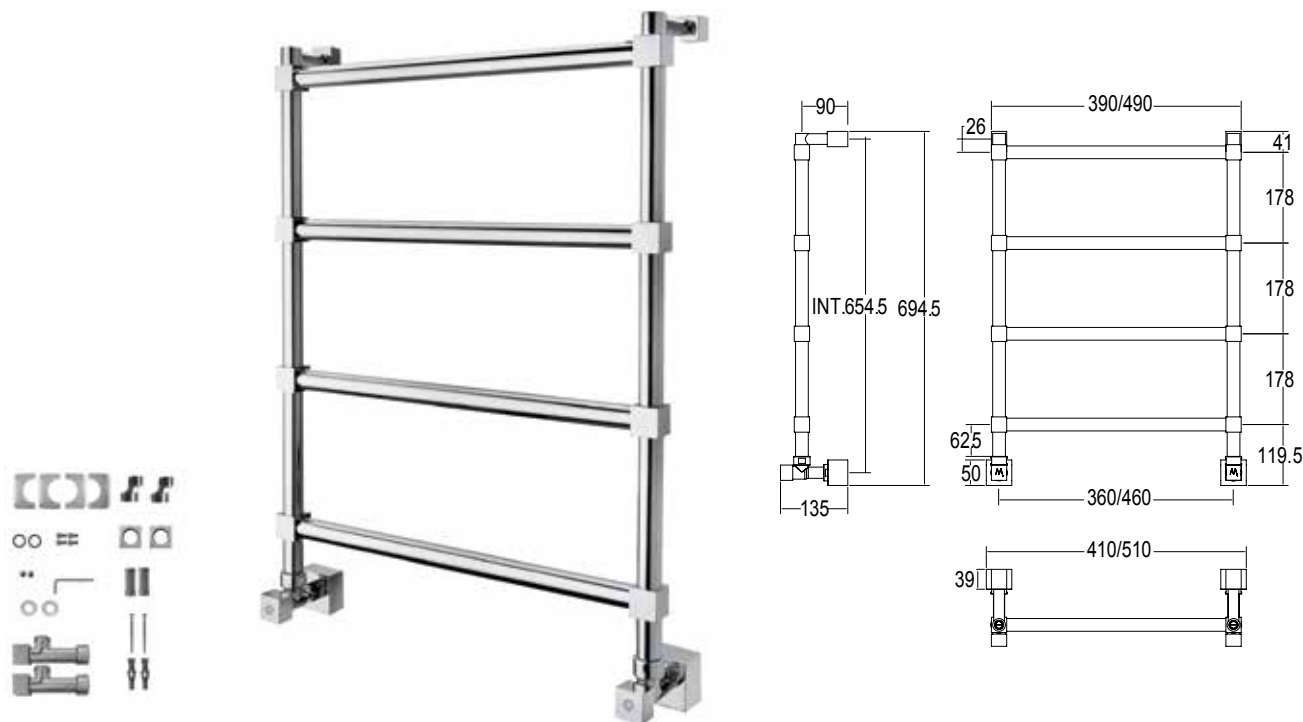

442/TQ

€ CHROME € 670,00

Disponibili altre finiture a pag. 12
Other finishings available at page 12
Остальные отделки на стр. 12

SC0442FEBA03..

Ricambi disponibili a richiesta
Spare parts available on request
Запасные части под заказ

	int. (mm)	int. (inch)	$\Delta T50$ [t.g.]	$\Delta T50$ t.g.+ v	$\Delta T50$ v	$\Delta T30$ [t.g.]	$\Delta T30$ t.g.+ v	$\Delta T30$ v	Kg	Lb
watt	360	14,17	142	170	185	64	77	83	6	13,22
kcal			122	147	159	55	66	71		
btu			484	581	629	218	261	283		
watt	460	18,11	157	188	204	71	85	92	6,80	14,99
kcal			135	162	176	61	73	79		
btu			535	642	696	241	289	313		

Scaldasalviette fisso componibile
con particolari quadri 30mmx30mm.

Misura del tubo	Ø25 mm
Modulo aggiuntivo	67 mm /178 mm
Versione combinata	✓
Versione monotubo	✓
Montaggio a pavimento	✓
Collegamento standard	Raccordo 1/2 M con eccentrico
Aromaterapia	✓
Maniglie Swarovski	✓

Fixed modular heated towel rail with
squared parts 30mmx30mm.

Pipe dimension	Ø25 mm
Additional Module	67 mm /178 mm
Combined Version	✓
Single Tube Version	✓
Floor Connection	✓
Standard Connection	Union 1/2 M with eccentric
Aromatherapy	✓
Swarovski Handles	✓

Модульный стационарный полотенцесушитель
с квадратными элементами 30ммx30мм.

Диаметр трубы	Ø25 mm
Дополнительный модуль	67 mm /178 mm
Комбинированный версия:	✓
Однотрубная версия	✓
Нижнее подключение	✓
Стандартное соединение	соединение 1/2 M с эксцентриком
Ароматерапия:	✓
Ручки swarovski	✓