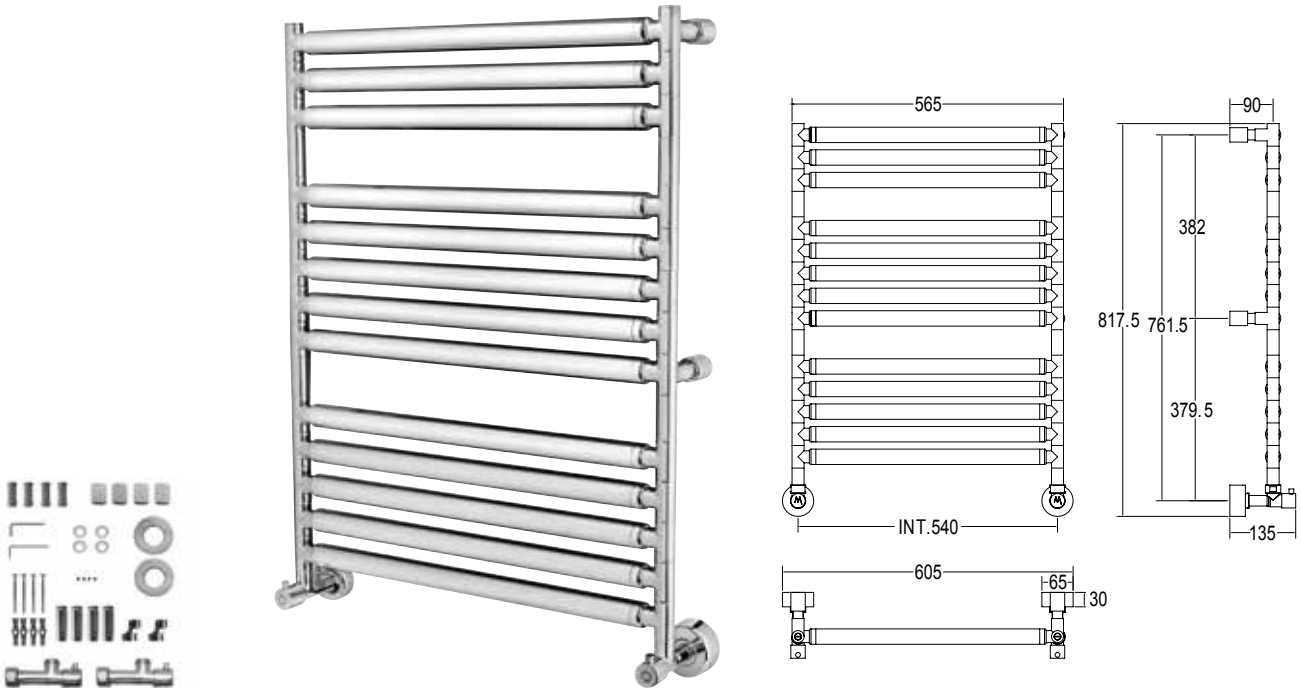

2-464

€ CHROME € 1.122,00

Disponibili altre finiture a pag. 12
Other finishings available at page 12
Остальные отделки на стр. 12

SC2464FEBA01..
Ricambi disponibili a richiesta
Spare parts available on request
Запасные части под заказ

	int. (mm)	int. (inch)	$\Delta T50$ [t.g.]	$\Delta T50$ t.g.+ v	$\Delta T50$ v	$\Delta T30$ [t.g.]	$\Delta T30$ t.g.+ v	$\Delta T30$ v	Kg	Lb
watt			523	628	680	235	282	306	18	39,68
kcal	540	21,25	450	540	585	202	243	263		
btu			1.783	2.140	2.318	803	963	1.043		

Scaldasalviette fisso componibile.

Fixed modular heated towel rail.

Модульный стационарный полотенцесушитель.

Misura del tubo	Ø25mm/Ø32mm
Modulo aggiuntivo	47mm/100mm
Versione combinata	✓
Versione monotubo	✓
Montaggio a pavimento	✓
Collegamento standard	Raccordo 1/2 M con eccentrico
Aromaterapia	-
Maniglie Swarovski	✓

Pipe dimension	Ø25mm/Ø32mm
Additional Module	47mm/100mm
Combined Version	✓
Single Tube Version	✓
Floor Connection	✓
Standard Connection	Union 1/2 M with eccentric
Aromatherapy	-
Swarovski Handles	✓

Диаметр трубы	Ø25mm/Ø32mm
Дополнительный модуль	47mm/100mm
Комбинированный версия:	✓
Однотрубная версия	✓
Нижнее подключение	✓
Стандартное соединение	соединение 1/2 M с эксцентриком
Ароматерапия:	-
Ручки swarovski	✓

318 Prezzi ricambi vedi pag.318
Spare parts: see page 318
Запчасти на стр. 318

281 Per info vedi pag. 281
For information see pag. 281
Для информации см. стр. 281