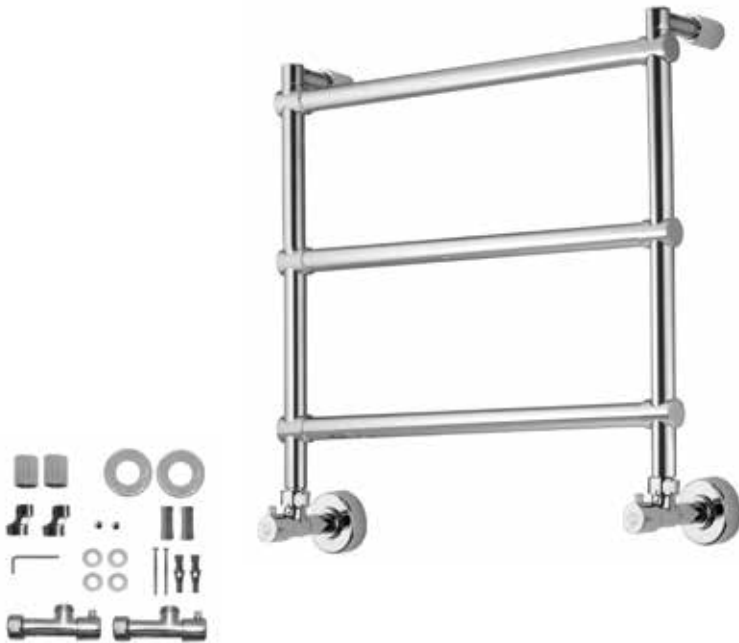

442/3

€ CHROME € 339,00

Disponibili altre finiture a pag. 12
Other finishings available at page 12
Остальные отделки на стр. 12

SC0442FELA01..
Ricambi disponibili a richiesta
Spare parts available on request
Запасные части под заказ

	int. (mm)	int. (inch)	ΔT50 [t.g.]	ΔT50 t.g.+ v	ΔT50 v	ΔT30 [t.g.]	ΔT30 t.g.+ v	ΔT30 v	Kg	Lb
watt	370	14,56	105	126	137	47	57	61	5	11,02
kcal			90	108	117	41	49	53		
btu			358	430	465	161	193	209		
watt	470	18,50	120	144	156	54	65	70	5,40	11,90
kcal			103	124	134	46	56	60		
btu			409	491	532	184	221	239		

Scaldasalviette fisso componibile.

Fixed modular heated towel rail.

Модульный стационарный полотенцесушитель.

Misura del tubo	Ø25 mm
Modulo aggiuntivo	67mm/178mm
Versione combinata	✓
Versione monotubo	✓
Montaggio a pavimento	✓
Collegamento standard	Raccordo 1/2 M con eccentrico
Aromaterapia	✓
Maniglie Swarovski	✓

Pipe dimension	Ø25 mm
Additional Module	67mm/178mm
Combined Version	✓
Single Tube Version	✓
Floor Connection	✓
Standard Connection	Union 1/2 M with eccentric
Aromatherapy	✓
Swarovski Handles	✓

Диаметр трубы	Ø25 mm
Дополнительный модуль	67mm/178mm
Комбинированный версия:	✓
Однотрубная версия	✓
Нижнее подключение	✓
Стандартное соединение	соединение 1/2 M с эксцентриком
Ароматерапия:	✓
Ручки swarovski	✓