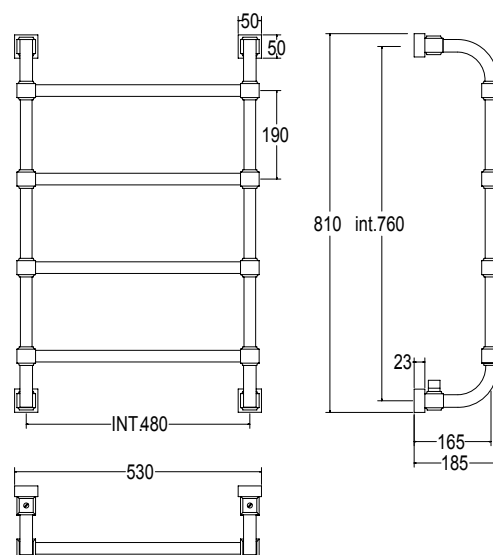

732

€ CHROME € 1.420,00

Disponibili altre finiture a pag. 12
Other finishings available at page 12
Остальные отделки на стр. 12

SC0732FEBA01..

Ricambi disponibili a richiesta
Spare parts available on request
Запасные части под заказ

	int. (mm)	int. (inch)	ΔT50 [t.g.]	ΔT50 t.g.+ v	ΔT50 v	ΔT30 [t.g.]	ΔT30 t.g.+ v	ΔT30 v	Kg	Lb
watt	480	18,89	210	252	273	95	113	123	13	28,66
kcal			181	217	235	81	98	106		
btu			716	859	931	322	387	419		

Scaldasalviette fisso componibile con particolari quadri 40mmX40mm.

Fixed modular heated towel rail with squared parts 40mmX40mm.

Модульный стационарный полотенцесушитель с квадратными элементами 40ммX40мм.

Misura del tubo	25x25mm
Modulo aggiuntivo	190mm
Versione combinata	✓
Versione monotubo	✓
Montaggio a pavimento	-
Collegamento standard	Raccordo 1/2 M con eccentrico
Aromaterapia	-
Maniglie Swarovski	-

Pipe dimension	25x25mm
Additional Module	190mm
Combined Version	✓
Single Tube Version	✓
Floor Connection	-
Standard Connection	Union 1/2 M with eccentric
Aromatherapy	-
Swarovski Handles	-

Диаметр трубы	25x25mm
Дополнительный модуль	190mm
Комбинированный версия:	✓
Однотрубная версия	✓
Нижнее подключение	-
Стандартное соединение	соединение 1/2 M с эксцентриком
Ароматерапия:	-
Ручки swarovski	-

318

Prezzi ricambi vedi pag.318
Spare parts: see page 318
Запчасти на стр. 318

281

Per info vedi pag. 281
For information see pag. 281
Для информации см. стр. 281