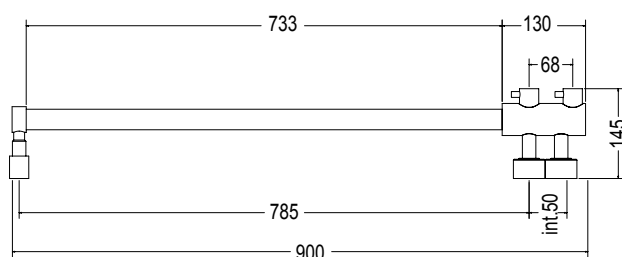

416/S

€ CHROME € 398,00

Disponibili altre finiture a pag. 12
Other finishings available at page 12
Остальные отделки на стр. 12

SC0416FELA01..

Ricambi disponibili a richiesta
Spare parts available on request
Запасные части под заказ

	int. (mm)	int. (inch)	$\Delta T50$ [t.g.]	$\Delta T50$ t.g.+ v	$\Delta T50$ v	$\Delta T30$ [t.g.]	$\Delta T30$ t.g.+ v	$\Delta T30$ v	Kg	Lb
watt	50	1,96	57	68	74	26	31	33	3,60	7,93
kcal			49	59	64	22	26	29		
btu			194	233	253	87	105	114		

Asta appendiaccappatoio scaldante in tubo tondo 885.5mm (appendini NON inclusi).

Heated robe hanger staff in round tube 885.5mm (hangers NOT included).

Обогреваемая вешалка для халата из трубы круглого сечения 885.5мм (крючки-держатели НЕ включены).

Misura del tubo	Ø32 mm
Modulo aggiuntivo	-
Versione combinata	-
Versione monotubo	-
Montaggio a pavimento	-
Collegamento standard	Raccordo 1/2 M con eccentrico
Aromaterapia	-
Maniglie Swarovski	✓

Pipe dimension	Ø32 mm
Additional Module	-
Combined Version	-
Single Tube Version	-
Floor Connection	-
Standard Connection	Union 1/2 M with eccentric
Aromatherapy	-
Swarovski Handles	✓

Диаметр трубы	Ø32 mm
Дополнительный модуль	-
Комбинированный версия:	-
Однотрубная версия	-
Нижнее подключение	-
Стандартное соединение	соединение 1/2 M с эксцентриком
Ароматерапия:	-
Ручки swarovski	✓

318

Prezzi ricambi vedi pag.318
Spare parts: see page 318
Запчасти на стр. 318

281

Per info vedi pag. 281
For information see pag. 281
Для информации см. стр. 281