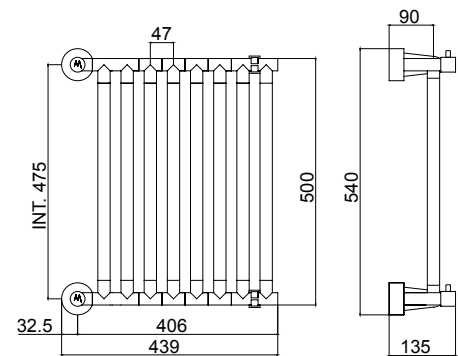

480/M

€ CHROME € 985,00

Disponibili altre finiture a pag. 12
Other finishings available at page 12
Остальные отделки на стр. 12

SC0480FEBA01..

Ricambi disponibili a richiesta
Spare parts available on request
Запасные части под заказ

	int. (mm)	int. (inch)	$\Delta T50$ [t.g.]	$\Delta T50$ t.g.+ v	$\Delta T50$ v	$\Delta T30$ [t.g.]	$\Delta T30$ t.g.+ v	$\Delta T30$ v	Kg	Lb
watt	475	18,70	227	272	295	102	123	133	7,80	17,19
kcal			195	234	254	88	105	114		
btu			774	929	1.006	348	418	453		

Scaldasalviette fisso componibile,
CON ROSONI IN BARRA DI OTTONE.
Installazione in posizione verticale, orizzontale

Fixed modular heated towel rail,
WITH BRASS BAR WASHERS.
Vertical, horizontal installation possible

Модульный стационарный полотенцесушитель,
С НАКЛАДКАМИ ИЗ ЦЕЛЬНОЙ ЛАТУНИ. допускается
монтаж в вертикальном, горизонтальном или
наклонном

Misura del tubo	Ø47 mm
Modulo aggiuntivo	47 mm
Versione combinata	-
Versione monotubo	-
Montaggio a pavimento	-
Collegamento standard	1/2M con eccentrico
Aromaterapia	-
Maniglie Swarovski	✓

Pipe dimension	Ø47 mm
Additional Module	47 mm
Combined Version	-
Single Tube Version	-
Floor Connection	-
Standard Connection	1/2M with eccentric
Aromatherapy	-
Swarovski Handles	✓

Диаметр трубы	Ø47 mm
Дополнительный модуль	47 mm
Комбинированный версия:	-
Однотрубная версия	-
Нижнее подключение	-
Стандартное соединение	1/2M с эксцентриком
Ароматерапия:	-
Ручки swarovski	✓