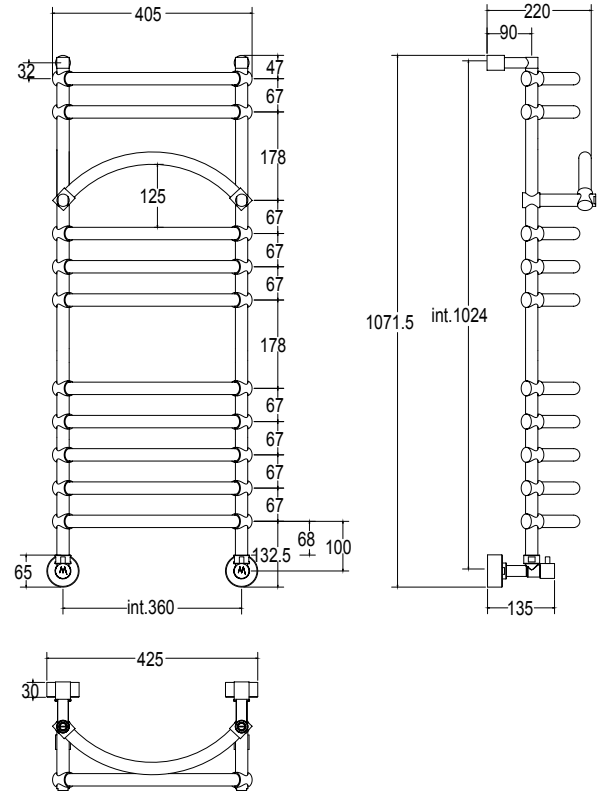

434/M

€ CHROME € 1.270,00

Disponibili altre finiture a pag. 12
Other finishings available at page 12
Остальные отделки на стр. 12

SC0434FEBA01.
Ricambi disponibili a richiesta
Spare parts available on request
Запасные части под заказ

	int. (mm)	int. (inch)	ΔT50 [t.g.]	ΔT50 t.g.+ v	ΔT50 v	ΔT30 [t.g.]	ΔT30 t.g.+ v	ΔT30 v	Kg	Lb
watt	360	14,17	351	421	456	158	190	205	12,20	26,89
kcal			302	362	392	136	163	177		
btu			1.197	1.436	1.556	539	646	700		

Scaldasalviette fisso componibile curvo con mensola CON ROSONI IN BARRA DI OTTONE.
Possibile installazione angolare.

Fixed modular curved heated towel rail with shelf WITH BRASS BAR WASHERS.
Corner installation possible.

Модульный стационарный полотенцесушитель изогнутой формы с полкой С НАКЛАДКАМИ ИЗ ЦЕЛЬНОЙ ЛАТУНИ. Допускается угловой монтаж.

Misura del tubo	Ø25 mm
Modulo aggiuntivo	67mm/178mm
Versione combinata	✓
Versione monotubo	✓
Montaggio a pavimento	✓
Collegamento standard	Raccordo 1/2 M con eccentrico
Aromaterapia	✓
Maniglie Swarovski	✓

Pipe dimension	Ø25 mm
Additional Module	67mm/178mm
Combined Version	✓
Single Tube Version	✓
Floor Connection	✓
Standard Connection	Union 1/2 M with eccentric
Aromatherapy	✓
Swarovski Handles	✓

Диаметр трубы	Ø25 mm
Дополнительный модуль	67mm/178mm
Комбинированный версия:	✓
Однотрубная версия	✓
Нижнее подключение	✓
Стандартное соединение	соединение 1/2 M с эксцентриком
Ароматерапия:	✓
Ручки swarovski	✓