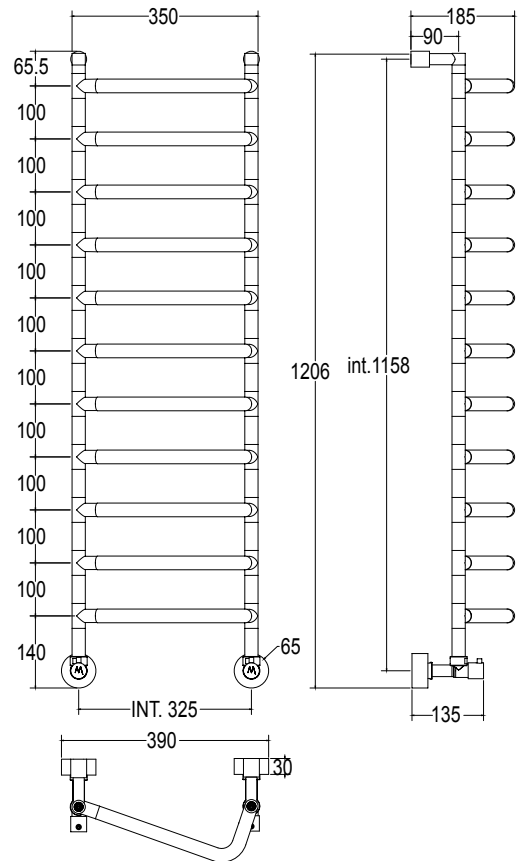

	int. (mm)	int. (inch)	ΔT50 [t.g.]	ΔT50 t.g.+ v	ΔT50 v	ΔT30 [t.g.]	ΔT30 t.g.+ v	ΔT30 v	Kg	Lb
watt	325	12,79	340	408	442	153	184	199	12,80	28,21
kcal			292	351	380	132	158	171		
btu			1.159	1.391	1.507	522	626	678		