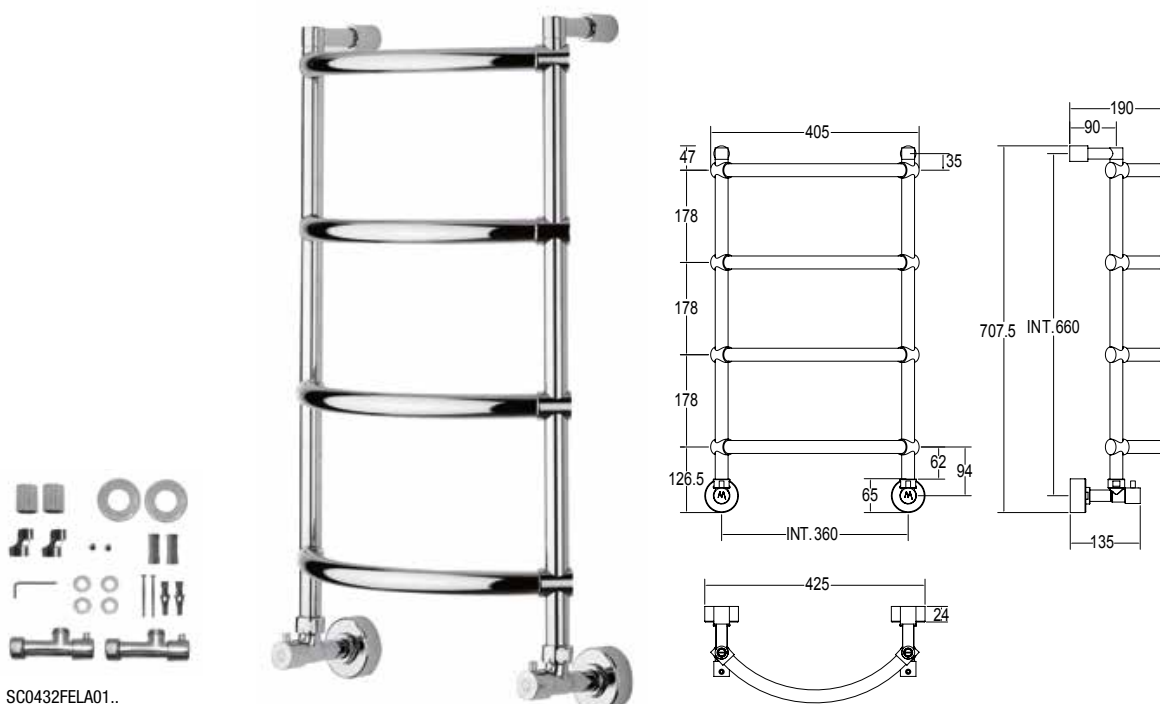

432

€ CHROME € 495,00

Disponibili altre finiture a pag. 12
Other finishings available at page 12
Остальные отделки на стр. 12

SC0432FELA01..
Ricambi disponibili a richiesta
Spare parts available on request
Запасные части под заказ

	int. (mm)	int. (inch)	ΔT50 [t.g.]	ΔT50 t.g.+ v	ΔT50 v	ΔT30 [t.g.]	ΔT30 t.g.+ v	ΔT30 v	Kg	Lb
watt	360	14,17	155	186	202	70	84	91	6,40	14,10
kcal			133	160	173	60	72	78		
btu			529	634	687	238	285	309		

Scaldasalviette fisso componibile curvo.
Possibile installazione angolare.

Fixed modular curved heated towel rail.
Corner installation possible.

Модульный стационарный полотенцесушитель
изогнутой формы. допускается угловой монтаж.

Misura del tubo	Ø25 mm
Modulo aggiuntivo	67/178 mm
Versione combinata	✓
Versione monotubo	✓
Montaggio a pavimento	✓
Collegamento standard	Raccordo 1/2 M con eccentrico
Aromaterapia	✓
Maniglie Swarovski	✓

Pipe dimension	Ø25 mm
Additional Module	67/178 mm
Combined Version	✓
Single Tube Version	✓
Floor Connection	✓
Standard Connection	Union 1/2 M with eccentric
Aromatherapy	✓
Swarovski Handles	✓

Диаметр трубы	Ø25 mm
Дополнительный модуль	67/178 mm
Комбинированный версия:	✓
Однотрубная версия	✓
Нижнее подключение	✓
Стандартное соединение	соединение 1/2 M с эксцентриком
Ароматерапия:	✓
Ручки swarovski	✓

318

Prezzi ricambi vedi pag.318
Spare parts: see page 318
Запчасти на стр. 318

281

Per info vedi pag. 281
For information see pag. 281
Для информации см. стр. 281