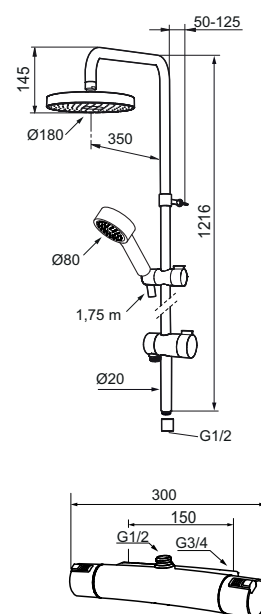

™ kontseptsiooni kohaselt, pidades silmas nii energiakulu vähendamist kui pikaajalist keskkonnahoidu.

Dušikomplekt sisaldab:

Mora MMIX termostaatsegisti MA nr. 731150.0011DB

- Surveühtlustusega termostaatsegisti
- Temperatuuriseade hoob, piirajaga 38 °C juures
- **Eco-stops**süsteem 9 l/min 3-baarise surve juures
- Pliivaba
- Standarditele vastavad tagasilöögiklapid, Euroopa standard EN1717

Mora MMIX dušisüsteemi S5 MA nr. 130313

- Keraamilise sisuga ümberlüüti
- Metallist dušivoolik, PVC- ja BPA-vaba
- **Easy-Clean** katlakivivastane süsteem
- Dušilifti toru on vajadusel võimalik lühendada
- Ümberlüüti paigaldamisel on võimalik valida käepideme suunda
- ECO funktsioon (energiat ja vett säästev käsidušš 9 l/min, dušipea 12 l/min)

mora
ANNO 1927

Kirjeldus	MA nr
Kroom/must, koos S-ühendusega (2x701001)	73 13 02.0011DB