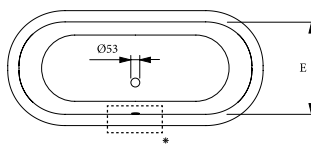

# CARLTON

DIMENSÕES - DIMENSIONS (mm)

<b>1780</b>	<b>1780</b>	<b>800</b>	<b>543</b>	<b>1640</b>	<b>660</b>	<b>675</b>	<b>450</b>	<b>465</b>	-	<b>290</b>	-	-	-	-	-	-	
	A	B	C	D	E	F	G	H	I	J	L	M	N	O	P	Q	R

<b>1700</b>	
<b>KG</b>	<b>LT</b>
<b>PESO/WEIGHT</b> <b>154</b>	<b>VOL.</b> <b>240</b>

\* Opção - Option

Pormenor da aba - Rim detail

Medidas Aproximadas | Válvula de segurança disponível com 63mm  
Approximate measurements | Overflow hole available with 63mm