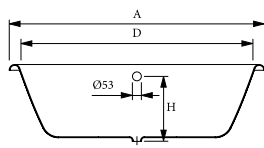

# CARLTON

DIMENSÕES - DIMENSIONS (mm)

<b>1780</b>	<b>1780</b>	<b>800</b>	<b>543</b>	<b>1640</b>	<b>660</b>	<b>675</b>	<b>450</b>	<b>465</b>	-	<b>290</b>	-	-	-	-	-	-	
	A	B	C	D	E	F	G	H	I	J	L	M	N	O	P	Q	R

<b>1700</b>	
<b>KG</b>	<b>LT</b>
<b>PESO/WEIGHT</b> <b>154</b>	<b>VOL.</b> <b>240</b>

\* Opção - Option

Pormenor da aba - Rim detail

Medidas Aproximadas | Válvula de segurança disponível com 63mm  
Approximate measurements | Overflow hole available with 63mm