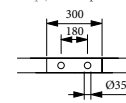

# CARLTON

DIMENSÕES - DIMENSIONS (mm)

<b>1780</b>	<b>1780</b>	<b>800</b>	<b>543</b>	<b>1640</b>	<b>660</b>	<b>675</b>	<b>450</b>	<b>465</b>	-	<b>290</b>	-	-	-	-	-	-	
	A	B	C	D	E	F	G	H	I	J	L	M	N	O	P	Q	R

<b>1700</b>	
<b>KG</b>	<b>LT</b>
<b>PESO/WEIGHT</b> <b>154</b>	<b>VOL.</b> <b>240</b>

\* Opção - Option

Pormenor da aba - Rim detail

Medidas Aproximadas | Válvula de segurança disponível com 63mm  
Approximate measurements | Overflow hole available with 63mm