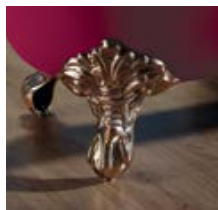

# CARLTON

Pés Carlton  
Carlton feet

Pés Império  
Imperial feet

Esmaltado  
White enamelled

Cromado  
Chromed

Escovado  
Brush nickel plated

Latonado  
Brass plated

#### Opções:

Acabamento exterior | Fundo anti-deslizante | Furos para torneiras | Pedestal

Pés folheados à mão em folha de Ouro, Prata ou Cobre

Exterior folheado à mão em folha de Ouro, Prata ou Cobre | Mosaico exterior Madrepérola ou Vidrado