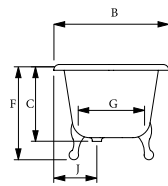

# CARLTON

DIMENSÕES - DIMENSIONS (mm)

<b>1780</b>	<b>1780</b>	<b>800</b>	<b>543</b>	<b>1640</b>	<b>660</b>	<b>675</b>	<b>450</b>	<b>465</b>	-	<b>290</b>	-	-	-	-	-	-	
	A	B	C	D	E	F	G	H	I	J	L	M	N	O	P	Q	R

<b>1700</b>	
<b>KG</b>	<b>LT</b>
<b>PESO/WEIGHT</b> <b>154</b>	<b>VOL.</b> <b>240</b>

\* Opção - Option

Pormenor da aba - Rim detail

Medidas Aproximadas | Válvula de segurança disponível com 63mm  
Approximate measurements | Overflow hole available with 63mm