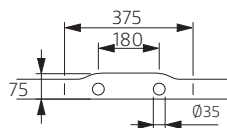

EIFFEL

Opções:
Acabamento exterior ~ Saia exterior em cobre | Fundo anti-deslizante | Furos para torneiras
Options:
Outside finishing ~ Solid copper skirt | Antislip | Tap holes
1700 x 680

EIFFEL

DIMENSÕES - DIMENSIONS (mm)

1700	1700	680	492	1620	585	635	465	390	695	250	-	-	-	-	-	-
	A	B	C	D	E	F	G	H	I	J	L	M	N	O	P	Q

1700	
KG	LT
PESO/WEIGHT 198	VOL 215

* Opção ~ Option

Pormenor da ába ~ Rim detail

Medidas Aproximadas | Válvula de segurança disponível com 63mm

Approximate measurements | Overflow hole available with 63mm