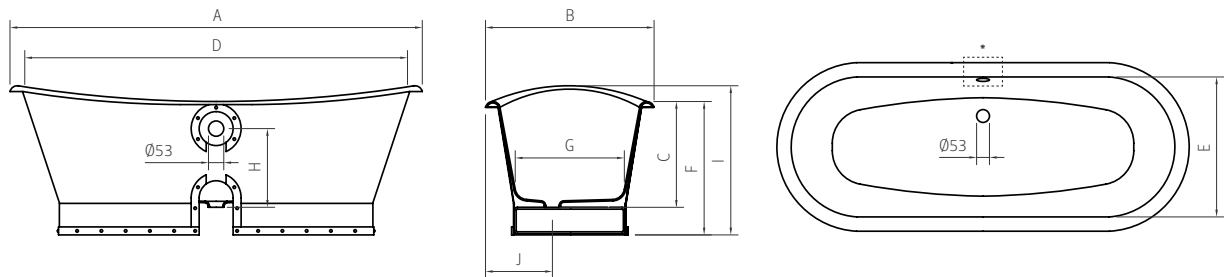

EIFFEL

Opções:
Acabamento exterior ~ Saia exterior em cobre | Fundo anti-deslizante | Furos para torneiras
Options:
Outside finishing ~ Solid copper skirt | Antislip | Tap holes
1700 x 680

EIFFEL

DIMENSÕES - DIMENSIONS (mm)

1700	1700	680	492	1620	585	635	465	390	695	250	-	-	-	-	-	-
	A	B	C	D	E	F	G	H	I	J	L	M	N	O	P	Q

1700	
KG	LT
PESO/WEIGHT 198	VOL 215

* Opção ~ Option

Pormenor da ába ~ Rim detail

Medidas Aproximadas | Válvula de segurança disponível com 63mm

Approximate measurements | Overflow hole available with 63mm