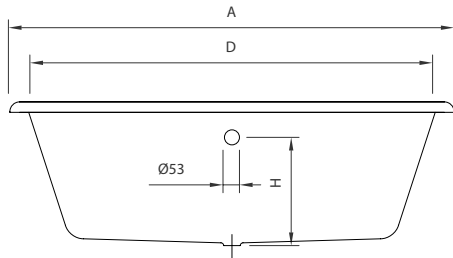

# HUDSON

DIMENSÕES - DIMENSIONS (mm)

<b>1700</b>	<b>1700</b>	<b>810</b>	<b>562</b>	<b>1550</b>	<b>660</b>	<b>685</b>	<b>480</b>	<b>460</b>	-	<b>405</b>	-	-	-	-	-	-
	<b>A</b>	<b>B</b>	<b>C</b>	<b>D</b>	<b>E</b>	<b>F</b>	<b>G</b>	<b>H</b>	<b>I</b>	<b>J</b>	<b>L</b>	<b>M</b>	<b>N</b>	<b>O</b>	<b>P</b>	<b>Q</b>

<b>1700</b>	
<b>KG</b>	<b>LT</b>
<b>PESO/WEIGHT</b> <b>124</b>	<b>VOL.</b> <b>220</b>

\* Opção ~ Option

Pormenor da ába ~ Rim detail

Medidas Aproximadas | Válvula de segurança disponível com 63mm  
Approximate measurements | Overflow hole available with 63mm