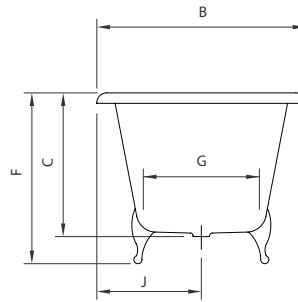

1700 x 810

# HUDSON

DIMENSÕES - DIMENSIONS (mm)

<b>1700</b>	<b>1700</b>	<b>810</b>	<b>562</b>	<b>1550</b>	<b>660</b>	<b>685</b>	<b>480</b>	<b>460</b>	-	<b>405</b>	-	-	-	-	-	-
	<b>A</b>	<b>B</b>	<b>C</b>	<b>D</b>	<b>E</b>	<b>F</b>	<b>G</b>	<b>H</b>	<b>I</b>	<b>J</b>	<b>L</b>	<b>M</b>	<b>N</b>	<b>O</b>	<b>P</b>	<b>Q</b>

<b>1700</b>	
<b>KG</b>	<b>LT</b>
<b>PESO/WEIGHT</b> <b>124</b>	<b>VOL.</b> <b>220</b>

\* Opção ~ Option

Pormenor da ába ~ Rim detail

Medidas Aproximadas | Válvula de segurança disponível com 63mm  
Approximate measurements | Overflow hole available with 63mm