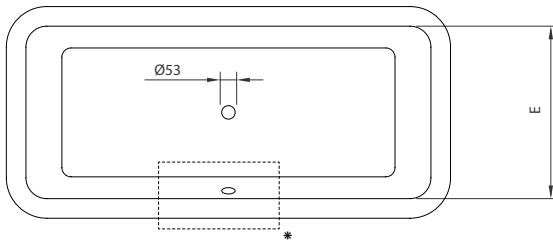

1700 x 810

# HUDSON

DIMENSÕES - DIMENSIONS (mm)

<b>1700</b>	<b>1700</b>	<b>810</b>	<b>562</b>	<b>1550</b>	<b>660</b>	<b>685</b>	<b>480</b>	<b>460</b>	-	<b>405</b>	-	-	-	-	-	-
	<b>A</b>	<b>B</b>	<b>C</b>	<b>D</b>	<b>E</b>	<b>F</b>	<b>G</b>	<b>H</b>	<b>I</b>	<b>J</b>	<b>L</b>	<b>M</b>	<b>N</b>	<b>O</b>	<b>P</b>	<b>Q</b>

<b>1700</b>	
<b>KG</b>	<b>LT</b>
<b>PESO/WEIGHT</b> <b>124</b>	<b>VOL.</b> <b>220</b>

\* Opção ~ Option

Pormenor da ába ~ Rim detail

Medidas Aproximadas | Válvula de segurança disponível com 63mm  
Approximate measurements | Overflow hole available with 63mm