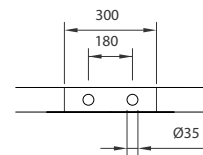

# HUDSON

DIMENSÕES - DIMENSIONS (mm)

<b>1700</b>	<b>1700</b>	<b>810</b>	<b>562</b>	<b>1550</b>	<b>660</b>	<b>685</b>	<b>480</b>	<b>460</b>	-	<b>405</b>	-	-	-	-	-	-
	<b>A</b>	<b>B</b>	<b>C</b>	<b>D</b>	<b>E</b>	<b>F</b>	<b>G</b>	<b>H</b>	<b>I</b>	<b>J</b>	<b>L</b>	<b>M</b>	<b>N</b>	<b>O</b>	<b>P</b>	<b>Q</b>

<b>1700</b>	
<b>KG</b>	<b>LT</b>
<b>PESO/WEIGHT</b> <b>124</b>	<b>VOL.</b> <b>220</b>

\* Opção ~ Option

Pormenor da ába ~ Rim detail

Medidas Aproximadas | Válvula de segurança disponível com 63mm  
Approximate measurements | Overflow hole available with 63mm