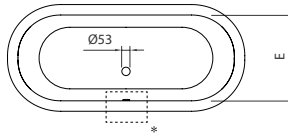

**1780 x 800**

# SIENA

DIMENSÕES - DIMENSIONS (mm)

<b>1780</b>	<b>1780</b>	<b>800</b>	<b>543</b>	<b>1640</b>	<b>660</b>	<b>585</b>	<b>450</b>	<b>465</b>	<b>290</b>	-	-	-	-	-	-	-
	<b>A</b>	<b>B</b>	<b>C</b>	<b>D</b>	<b>E</b>	<b>F</b>	<b>G</b>	<b>H</b>	<b>I</b>	<b>J</b>	<b>L</b>	<b>M</b>	<b>N</b>	<b>O</b>	<b>P</b>	<b>Q</b>

1780	
<b>KG</b>	<b>LT</b>
PESO/WEIGHT <b>182</b>	VOL <b>240</b>

\* Opção - Option

Pormenor da ábã - Rim detail

Medidas Aproximadas | Válvula de segurança disponível com 63mm  
Approximate measurements | Overflow hole available with 63mm