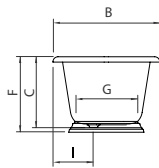

**1780 x 800**

# SIENA

DIMENSÕES - DIMENSIONS (mm)

<b>1780</b>	<b>1780</b>	<b>800</b>	<b>543</b>	<b>1640</b>	<b>660</b>	<b>585</b>	<b>450</b>	<b>465</b>	<b>290</b>	-	-	-	-	-	-	-
	<b>A</b>	<b>B</b>	<b>C</b>	<b>D</b>	<b>E</b>	<b>F</b>	<b>G</b>	<b>H</b>	<b>I</b>	<b>J</b>	<b>L</b>	<b>M</b>	<b>N</b>	<b>O</b>	<b>P</b>	<b>Q</b>

1780	
<b>KG</b>	<b>LT</b>
PESO/WEIGHT <b>182</b>	VOL <b>240</b>

\* Opção - Option

Pormenor da ábã - Rim detail

Medidas Aproximadas | Válvula de segurança disponível com 63mm  
Approximate measurements | Overflow hole available with 63mm