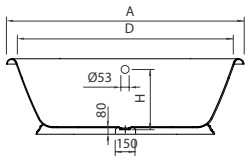

**1780 x 800**

# SIENA

DIMENSÕES - DIMENSIONS (mm)

<b>1780</b>	<b>1780</b>	<b>800</b>	<b>543</b>	<b>1640</b>	<b>660</b>	<b>585</b>	<b>450</b>	<b>465</b>	<b>290</b>	-	-	-	-	-	-	-
	<b>A</b>	<b>B</b>	<b>C</b>	<b>D</b>	<b>E</b>	<b>F</b>	<b>G</b>	<b>H</b>	<b>I</b>	<b>J</b>	<b>L</b>	<b>M</b>	<b>N</b>	<b>O</b>	<b>P</b>	<b>Q</b>

1780	
<b>KG</b>	<b>LT</b>
PESO/WEIGHT <b>182</b>	VOL <b>240</b>

\* Opção - Option

Pormenor da ábã - Rim detail

Medidas Aproximadas | Válvula de segurança disponível com 63mm  
Approximate measurements | Overflow hole available with 63mm