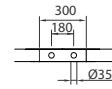

**1780 x 800**

# SIENA

DIMENSÕES - DIMENSIONS (mm)

<b>1780</b>	<b>1780</b>	<b>800</b>	<b>543</b>	<b>1640</b>	<b>660</b>	<b>585</b>	<b>450</b>	<b>465</b>	<b>290</b>	-	-	-	-	-	-	-
	<b>A</b>	<b>B</b>	<b>C</b>	<b>D</b>	<b>E</b>	<b>F</b>	<b>G</b>	<b>H</b>	<b>I</b>	<b>J</b>	<b>L</b>	<b>M</b>	<b>N</b>	<b>O</b>	<b>P</b>	<b>Q</b>

1780	
<b>KG</b>	<b>LT</b>
PESO/WEIGHT <b>182</b>	VOL <b>240</b>

\* Opção - Option

Pormenor da ábã - Rim detail

Medidas Aproximadas | Válvula de segurança disponível com 63mm  
Approximate measurements | Overflow hole available with 63mm