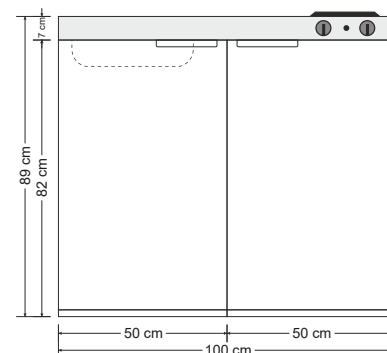

MK 100

Fridge

article no.	colour	hob	bowlside
11100 000011 - XX		electric	bowl right
11100 000021 - XX		electric	bowl left
11100 000031 - XX		ceramic	bowl right
11100 000041 - XX		ceramic	bowl left
11100 000051 - XX		without	bowl right
11100 000061 - XX		without	bowl left