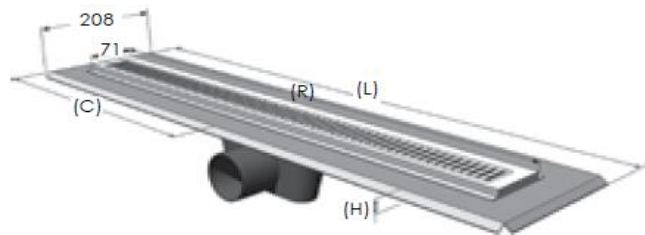

Highline ERALDISEISEV Line 3004

RAAMIGA

Mõõt mm	Lihtsustatud tootekood	korpus	äravool kõik mudelid	raam kõik kõrgused	ilukate harj. rst	siserest	komplekti hind EUR	
							km 0%	km 20%
Highline Cassette								
300	UNZL4HCAF0300	152,44	61,80	100,94	117,42	lisa	432,60	519,12
700	UNZL4HCAF0700	226,60	61,80	131,84	146,26	lisa	566,50	679,80
900	UNZL4HCAF0900	267,80	61,80	152,44	168,92	lisa	650,96	781,15
Highlane Panel								
300	UNZL4HPAF0300	152,44	61,80	100,94	84,46	lisa	399,64	479,57
700	UNZL4HPAF0700	226,60	61,80	131,84	115,36	lisa	535,60	642,72
900	UNZL4HPAF0900	267,80	61,80	152,44	133,90	lisa	615,94	739,13
Highlane Custom								
300	UNZL4HCUF0300	152,44	61,80	100,94	72,10	lisa	387,28	464,74
700	UNZL4HCUF0700	226,60	61,80	131,84	109,18	lisa	529,42	635,30
900	UNZL4HCUF0900	267,80	61,80	152,44	125,66	lisa	607,70	729,24

ILMA RAAMITA

Mõõt mm	Lihtsustatud tootekood	korpus	äravool kõik mudelid	raam kõik kõrgused	ilukate harj. rst	siserest	komplekti hind EUR	
							km 0%	km 20%
Highline Cassette								
300	UNZL4HCA0300	152,44	61,80	--	117,42	lisa	331,66	397,99
700	UNZL4HCA0700	226,60	61,80	--	146,26	lisa	434,66	521,59
900	UNZL4HCA0900	267,80	61,80	--	168,92	lisa	498,52	598,22
Highlane Panel								
300	UNZL4HPA0300	152,44	61,80	--	84,46	lisa	298,70	358,44
700	UNZL4HPA0700	226,60	61,80	--	115,36	lisa	403,76	484,51
900	UNZL4HPA0900	267,80	61,80	--	133,90	lisa	463,50	556,20
Highlane Custom								
300	UNZL4HCU0300	152,44	61,80	--	72,10	lisa	286,34	343,61
700	UNZL4HCU0700	226,60	61,80	--	109,18	lisa	397,58	477,10
900	UNZL4HCU0900	267,80	61,80	--	125,66	lisa	455,26	546,31