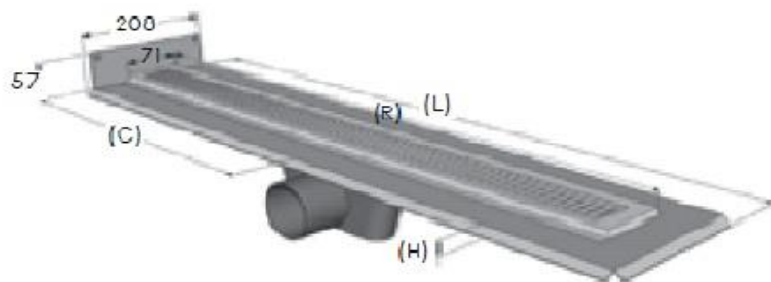

Highline ERALDISEISEV Line 3002

RAAMIGA

Mõõt mm	Lihtsustatud tootekood	korpus	äravool kõik mudelid	raam kõik kõrgused	ilukate harj. rst	siserest	komplekti hind EUR	
							km 0%	km 20%
Highline Cassette								
700	UNZL2HCAF0700	216,30	61,80	131,84	146,26	lisa	556,20	667,44
900	UNZL2HCAF0900	249,26	61,80	152,44	168,92	lisa	632,42	758,90
Highlane Panel								
700	UNZL2HPAF0700	216,30	61,80	131,84	115,36	lisa	525,30	630,36
900	UNZL2HPAF0900	249,26	61,80	152,44	133,90	lisa	597,40	716,88
Highlane Custom								
700	UNZL2HCUF0700	216,30	61,80	131,84	109,18	lisa	519,12	622,94
900	UNZL2HCUF0900	249,26	61,80	152,44	125,66	lisa	589,16	706,99

ILMA RAAMITA

Mõõt mm	Lihtsustatud tootekood	korpus	äravool kõik mudelid	raam kõik kõrgused	ilukate harj. rst	siserest	komplekti hind EUR	
							km 0%	km 20%
Highline Cassette								
700	UNZL2HCA0700	216,30	61,80	--	146,26	lisa	424,36	509,23
900	UNZL2HCA0900	249,26	61,80	--	168,92	lisa	479,98	575,98
Highlane Panel								
700	UNZL2HPA0700	216,30	61,80	--	115,36	lisa	393,46	472,15
900	UNZL2HPA0900	249,26	61,80	--	133,90	lisa	444,96	533,95
Highlane Custom								
700	UNZL2HCU0700	216,30	61,80	--	109,18	lisa	387,28	464,74
900	UNZL2HCU0900	249,26	61,80	--	125,66	lisa	436,72	524,06