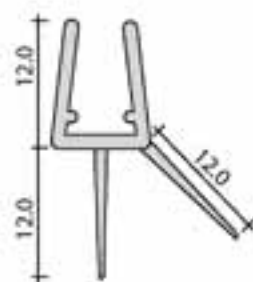

1192408 - Sealing strip for shower door

Aldichtingsstrip
Dichtleiste für Duschtür
Bande d'étanchéité pour porte de douche

Materials: PVC - Polyvinyl chloride
Dimensions: 100cm 6-8mm

Contents: 6x