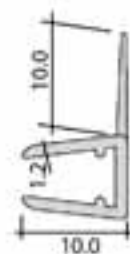

1192407 - Sealing strip for shower door

Aldichtingsstrip
Dichtleiste für Duschtür
Bande d'étanchéité pour porte de douche

Materials: PVC - Polyvinyl chloride
Dimensions: 100cm 5-6mm

Contents: 6x

1192408 - Sealing strip for shower door

Aldichtingsstrip
Dichtleiste für Duschtür
Bande d'étanchéité pour porte de douche

Materials: PVC - Polyvinyl chloride
Dimensions: 100cm 6-8mm

Contents: 6x

1192409 - Sealing strip for shower door

Aldichtingsstrip
Dichtleiste für Duschtür
Bande d'étanchéité pour porte de douche

Materials: PVC - Polyvinyl chloride
Dimensions: 200cm 5-6mm

Contents: 6x