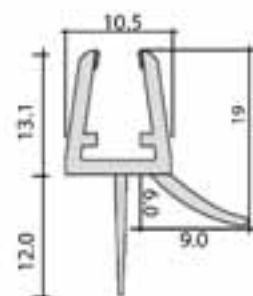

1192407 - Sealing strip for shower door

Aldichtingsstrip
Dichtleiste für Duschtür
Bande d'étanchéité pour porte de douche

Materials: PVC - Polyvinyl chloride
Dimensions: 100cm 5-6mm

Contents: 6x

1192408 - Sealing strip for shower door

Aldichtingsstrip
Dichtleiste für Duschtür
Bande d'étanchéité pour porte de douche

Materials: PVC - Polyvinyl chloride
Dimensions: 100cm 6-8mm

Contents: 6x

1192409 - Sealing strip for shower door

Aldichtingsstrip
Dichtleiste für Duschtür
Bande d'étanchéité pour porte de douche

Materials: PVC - Polyvinyl chloride
Dimensions: 200cm 5-6mm

Contents: 6x