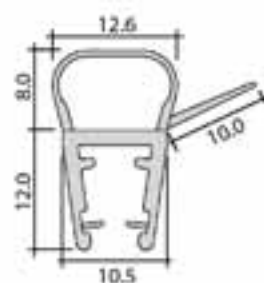

1192410 - Sealing strip for shower door

Aldichtingsstrip
Dichtleiste für Duschtür
Bande d'étanchéité pour porte de douche

Materials: PVC - Polyvinyl chloride
Dimensions: 200cm 5-6mm

Contents: 6x

1192414 - Sealing strip for shower door

Aldichtingsstrip
Dichtleiste für Duschtür
Bande d'étanchéité pour porte de douche

Materials: PVC - Polyvinyl chloride
Dimensions: 200cm 6-8mm

Contents: 6x

1192415 - Sealing strip for shower door with bead

Aldichtingsstrip met kraal
Dichtleiste für Duschtür mit Perle
Bande d'étanchéité pour porte de douche avec perle

Materials: PVC - Polyvinyl chloride
Dimensions: 100cm 5-6mm

Contents: 6x