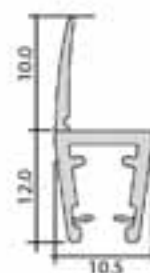

1192414 - Sealing strip for shower door

Aldichtingsstrip
Dichtleiste für Duschtür
Bande d'étanchéité pour porte de douche

Materials: PVC - Polyvinyl chloride
Dimensions: 200cm 6-8mm

Contents: 6x