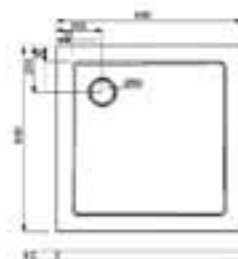

Attributes:

7 610716 571850

1159034 - Shower tray

Douchebak
Duschwanne
Receveur de douche

Materials: Composite
Dimensions: 90x90x4cm

Attributes:

1163408 - Sifon

Sifon
Sifon
Sifon