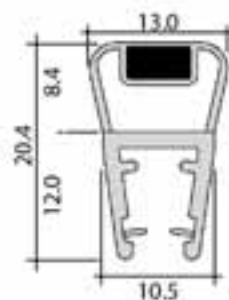

1192416 - Sealing strip for shower door with bead, magnetic

Aldichtingsstrip met kraal, magnetisch
Dichtleiste für Duschtür mit Perle, magnetisch
Bande d'étanchéité pour porte de douche avec perle, magnétique

Materials: PVC - Polyvinyl chloride

Dimensions: 200cm 5-6mm

Contents: 4x

1192417 - Sealing strip for shower door with bead, magnetic, corner

Aldichtingsstrip met kraal, magnetisch, hoek
Dichtleiste für Duschtür mit Perle, magnetisch, Ecke
Bande d'étanchéité pour porte de douche avec perle, magnétique, angle

Materials: PVC - Polyvinyl chloride

Dimensions: 200cm 5-6mm

Contents: 4x