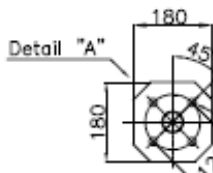

- Kroppsdusch med effektiv spolbild
- Självdränerande ögonduch med FLOWFIX 26 l/min, stadig spolbild i varierande tryck
- Rostfritt stål och STANILOY
- Inkl. 3-sidig efterlysande skylt monterad på dragstång, dekal & testkort
- Inkl. vajer-kit för krypande aktivering (ej på bild)
- Vikt: ca. 17 kg
- Anslutning: inv. DN25 i toppen eller botten (min. 1,5 bar)
- Avloppsanslutning: inv. 1"