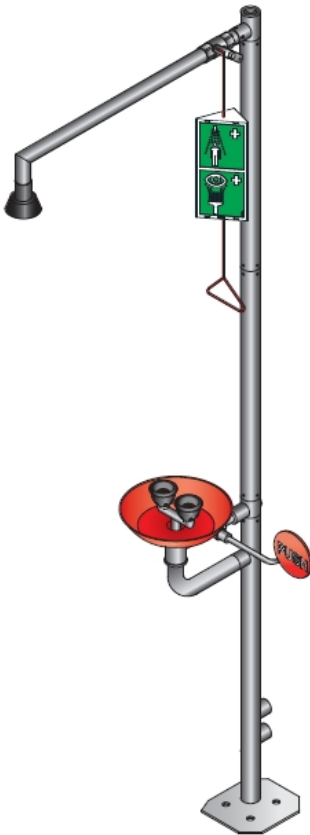

BROEN-LAB

NÖD- & ÖGON/ANSIKTSDUSCH 17 967 004 RSK 755 9687

Utrustad med självdränerande duschsil och ögonduch för minskad bakterietillväxt. Rör och kopplingar i rostfritt stål och STANILOY står emot korrosion och kemikalier.

- Kroppsdusch med effektiv spolbild
- Självdränerande ögonduch med FLOWFIX 26 l/min, stadig spolbild i varierande tryck
- Rostfritt stål och STANILOY
- Inkl. 3-sidig efterlysande skylt monterad på dragstång, dekal & testkort
- Inkl. vajer-kit för krypande aktivering (ej på bild)
- Vikt: ca. 17 kg
- Anslutning: inv. DN25 i toppen eller botten (min. 1,5 bar)
- Avloppsanslutning: inv. 1"

ALLTERNATIVA MODELLER & TILLBEHÖR (övriga modeller och tillbehör se www.broen-lab.com)

Utan skål
17 966 004

Blandningsventil
17 460 009

Handdusch stolpfäste
27 10 009 10 09 011

Golvaktivering, galv
17 834 009