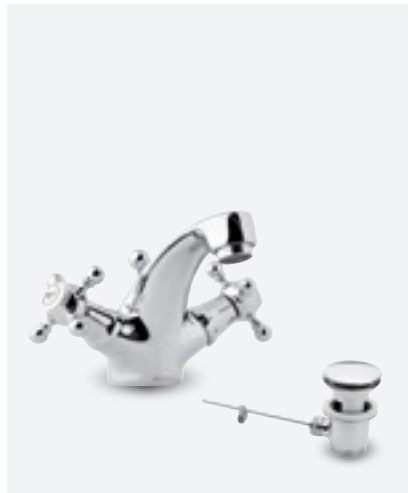

**TRADITION VALAMUSEGISTI
PÕHJAKLAPIGA**

VIIMISTLUS KROOM
TOOTEKOOD 3701000
HIND € 179,00