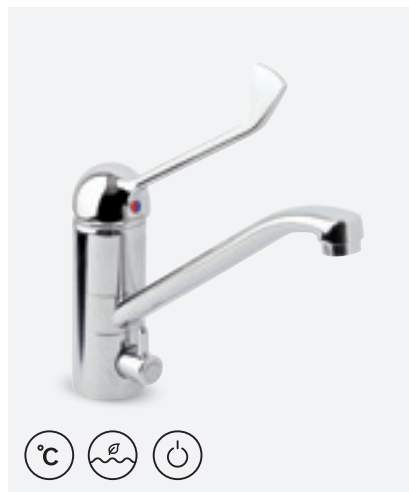

UUS
TOODE

SPACE KÖÖGISEGISTI

VIIMISTLUS	KROOM
TOOTEKOOD	1007000
HIND	€ 102,00

UUS
TOODE

SPACE KÖÖGISEGISTI PESUMASINA VENTILIGA

VIIMISTLUS	KROOM
TOOTEKOOD	1007100
HIND	€ 153,00

SPACE KÖÖGISEGISTI

VIIMISTLUS	KROOM
TOOTEKOOD	1000000
HIND	€ 78,00

VIIMISTLUS KROOM
TOOTEKOOD 1000100
HIND € 128,00

**SPACE KÖÖGISEGISTI INVAKÄEPIDEMEGA PESUMASINA VENTILILIGA**

VIIMISTLUS KROOM
TOOTEKOOD 1000400
HIND € 121,00

**PÖÖRATAV JOOKSUTORU 150 MM**

TOOTEKOOD 4807600