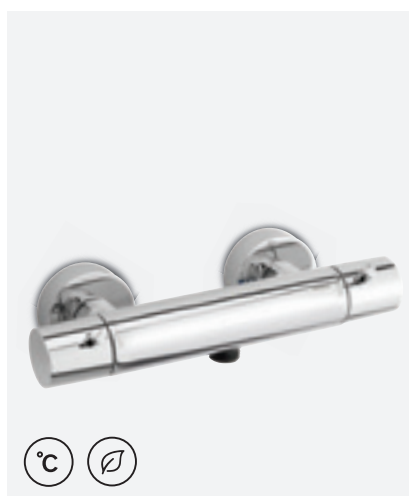

**THERMIXA 100
TERMOSTAATSEGISTI**

VIIMISTLUS KROOM
TOOTEKOOD 5740100
HIND € 256,00