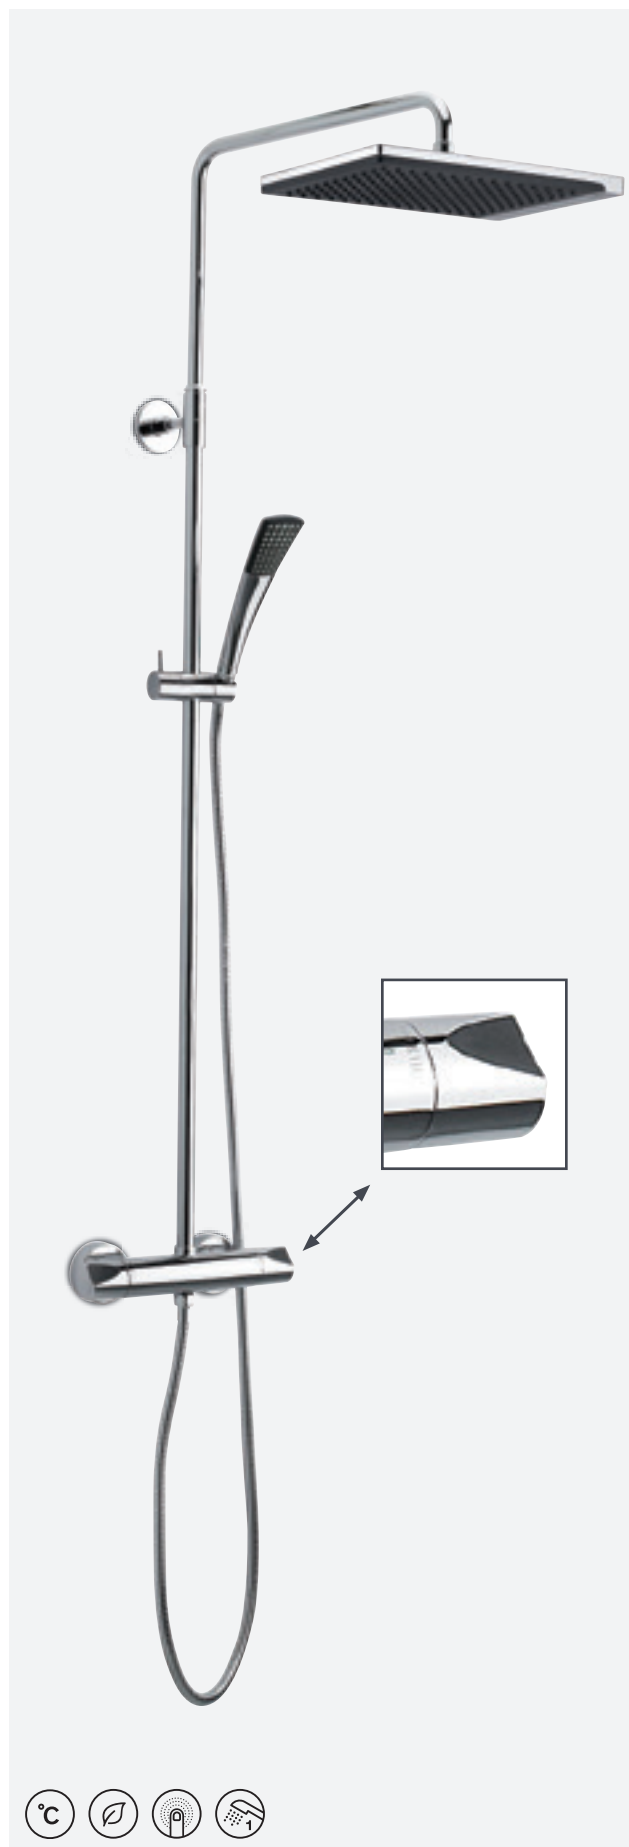

VIIMISTLUS	KROOM
TOOTEKOOD	5797000
HIND	€ 445,00

**FERN DUŠIKOMPLEKT, MIS KOOSNEB TERMO-
STAATSEGIIST, ÜLADUŠIST JA KÄSIDUŠIST**

VIIMISTLUS	KROOM
TOOTEKOOD	5795200
HIND	€ 567,00

DUŠISÜSTEEMID

DUŠISÜSTEEMID

**UUS
TOODE**

SAADAVAL
APRILLIST

**SILHOUET DUŠIKOMPLEKT, MIS KOOSNEB TERMO-
STAATSEGITIST, ÜLADUŠIST JA KÄSIDUŠIST**

VIIMISTLUS KROOM
TOOTEKOOD 5795400
HIND € 567,00

**HILINA DUŠIKOMPLEKT, MIS KOOSNEB TERMO-
STAATSEGITIST, ÜLADUŠIST JA KÄSIDUŠIST**

VIIMISTLUS KROOM
TOOTEKOOD 5791700
HIND € 567,00

**BELL DUŠIKOMPLEKT, MIS KOOSNEB TERMO-
STAATSEGITIST, ÜLADUŠIST JA KÄSIDUŠIST**

VIIMISTLUS KROOM
TOOTEKOOD 5796000
HIND € 569,00

**SLATE 3 DUŠIKOMPLEKT, MIS KOOSNEB TERMO-
STAATSEGITIST, ÜLADUŠIST JA KÄSIDUŠIST**