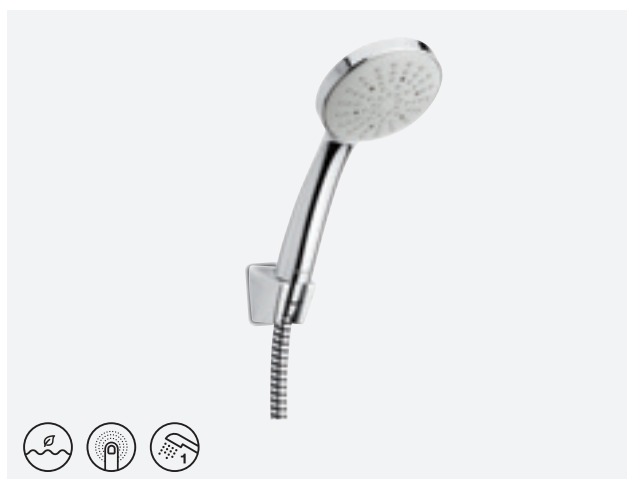

FAIR JET DUŠIKOMPLEKT VANNILE

VIIMISTLUS KROOM
TOOTEKOOD 7667400
HIND € 37,00