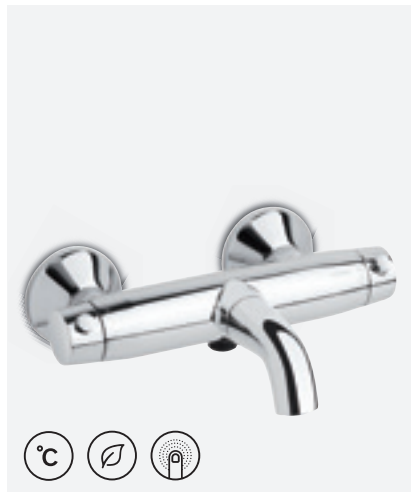

**THERMIXA 600
JOOKSUTORUGA TERMOSTAATSEGISTI**

VIIMISTLUS KROOM
TOOTEKOOD 5750600
HIND € 312,00