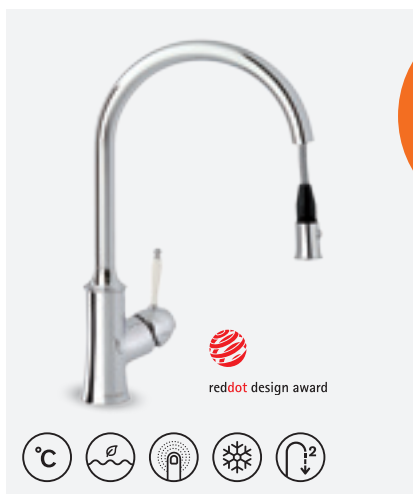

Elektroniline pesumasina ventiil sobib kõikidele köögisegistitele

Vaata lk 45

red dot design award

TRADITION KÖÖGISEGISTI VÄLJATÖMMATAVA JOOKSUTORU OTSIKUGA

VIIMISTLUS KROOM
TOOTEKOOD 3712000
HIND € 378,00