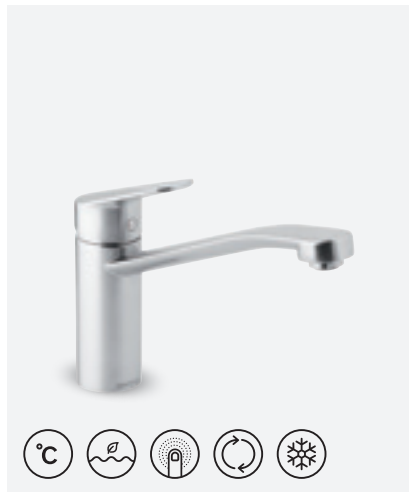

CLOVER GREEN KÖÖGISEGISTI

VIIMISTLUS TERAS
TOOTEKOOD 6004726
HIND € 189,00