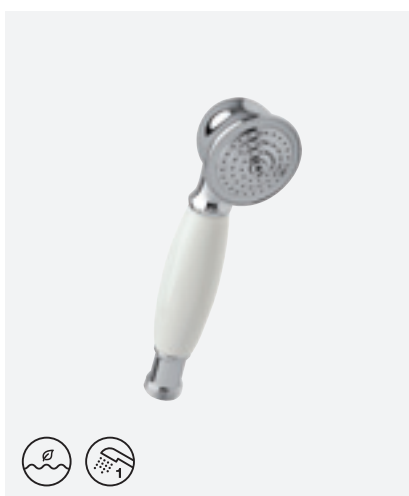

TRADITION KÄSIDUŠŠ - Ø53 MM

VIIMISTLUS KROOM
TOOTEKOOD 3720600
HIND € 68,00