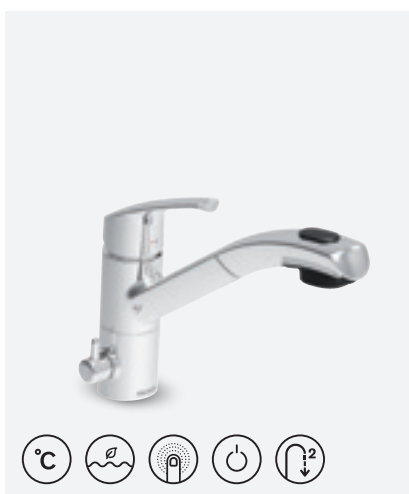

**ROWAN KÕÕGISEGISTI
VÄLJATÕMMATAVA JOOKSTORU OTSIKU JA
PESUMASINA VENTIILIGA**

VIIMISTLUS	KROOM
TOOTEKOOD	6714000
HIND	€ 284,00