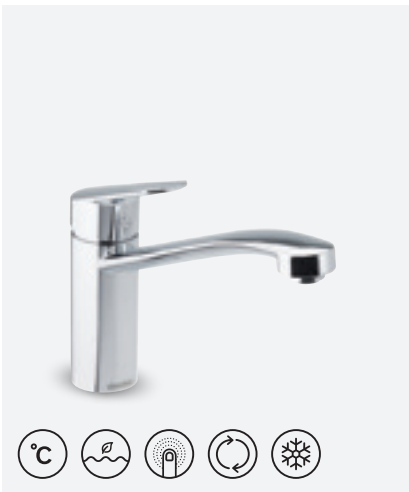

**CLOVER GREEN KÖÖGISEGISTI**

VIIMISTLUS KROOM
TOOTEKOOD 6007710
HIND € 167,00

**CLOVER GREEN KÖÖGISEGISTI
PESUMASINA VENTILIGA**

VIIMISTLUS KROOM
TOOTEKOOD 6007110
HIND € 232,00

**CLOVER GREEN KÖÖGISEGISTI**