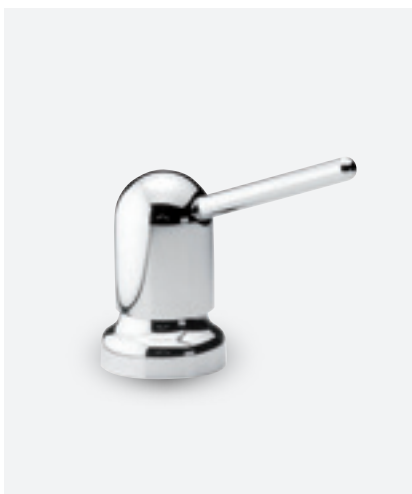

**PÖÖRATAV JOOKSUTORU - 150 MM**

VIIMISTLUS	KROOM
TOOTEKOOD	4807600
HIND	€ 54,00

**PÖÖRATAV JOOKSUTORU - 200 MM**

VIIMISTLUS	KROOM
TOOTEKOOD	4807500
HIND	€ 59,00

**PÖÖRATAV JOOKSUTORU - 250 MM**

VIIMISTLUS	KROOM
TOOTEKOOD	4809300
HIND	€ 64,00

**PÖÖRATAV JOOKSUTORU - 300 MM**

VIIMISTLUS	KROOM
TOOTEKOOD	4808900
HIND	€ 65,00

**PÖÖRATAV JOOKSUTORU - 400 MM**

VIIMISTLUS	KROOM
TOOTEKOOD	4809400
HIND	€ 68,00

**X-CHANGE ÜHENDUS
KOOS PESUMASINAKRAANIGA**

VIIMISTLUS	KROOM
TOOTEKOOD	4842500
HIND	€ 92,00

**X-CHANGE ÜHENDUS KÖÖGI-
JA VANNITOASEGISTITELE**

VIIMISTLUS	KROOM
TOOTEKOOD	4822000
HIND	€ 32,00

**X-CHANGE ÜHENDUSKOMPLEKT
VANNITOASEGISTITELE**

VIIMISTLUS	KROOM
TOOTEKOOD	4822100
HIND	€ 45,00

DOSAAATOR - 75 MM OTSIK

VIIMISTLUS	KROOM
TOOTEKOOD	4800000
HIND	€ 57,00

DOSAAATOR - 90 MM OTSIK

VIIMISTLUS	KROOM
TOOTEKOOD	4808400
HIND	€ 56,00

DOSAAATOR - 91 MM OTSIK

VIIMISTLUS	KROOM
TOOTEKOOD	4800400
HIND	€ 40,00