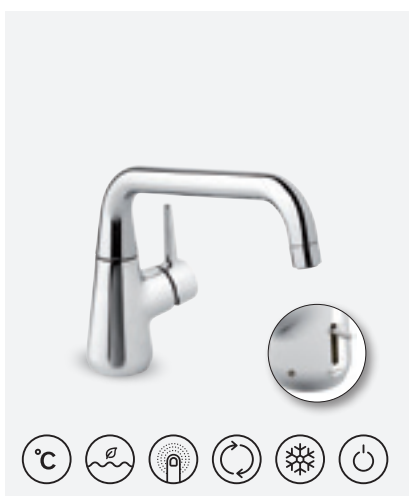

**BELL KÕÕGISEGISTI
PESUMASINA VENTILIGA**

VIIMISTLUS KROOM
TOOTEKOOD 9000100
HIND € 356,00