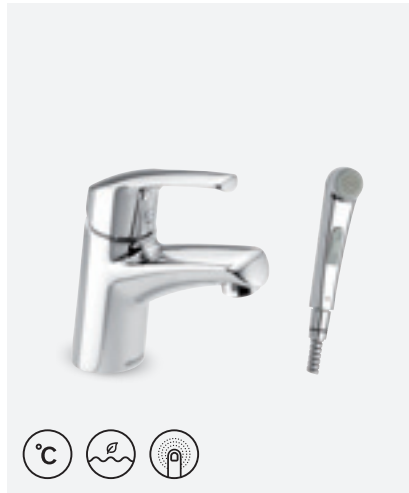

VIIMISTLUS	KROOM
TOOTEKOOD	6763300
HIND	€ 184,00

**ROWAN PICCOLO VALAMUSEGISTI
SULETAVA ÄRAVOOLUGA**

VIIMISTLUS	KROOM
TOOTEKOOD	6772100
HIND	€ 145,00

ROWAN VALAMUSEGISTI

VIIMISTLUS	KROOM
TOOTEKOOD	6702100
HIND	€ 106,00