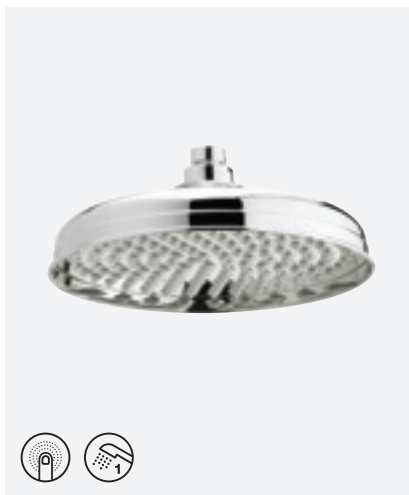

**TRADITION KÄSIDUŠŠ - Ø75 MM**

VIIMISTLUS KROOM
TOOTEKOOD 7656700
HIND € 22,00

**BELL KÄSIDUŠŠ - Ø140 MM**

VIIMISTLUS KROOM
TOOTEKOOD 7666900
HIND € 47,00

**SILHOUET KÄSIDUŠŠ - Ø110 MM**

VIIMISTLUS KROOM
TOOTEKOOD 7668600
HIND € 118,00

UUS!
SAADAVAL
APRILLIST

**KUDOS PLUS KÄSIDUŠŠ - Ø120 MM**

VIIMISTLUS KROOM
TOOTEKOOD 7665900
HIND € 30,00

**TRADITION KÄSIDUŠŠ - Ø53 MM**

VIIMISTLUS KROOM
TOOTEKOOD 3720600
HIND € 68,00

**BIDEEDUŠŠ KOOS SEINAHOIDIKUGA**

VIIMISTLUS KROOM
TOOTEKOOD 7503100
HIND € 44,00

VIHMADUŠID

KUDOS GRANDE VIHMADUŠŠ - Ø 200 MM

VIIMISTLUS	KROOM
TOOTEKOOD	7655700
HIND	€ 57,00

TRADITION VIHMADUŠŠ - Ø 200 MM

VIIMISTLUS	KROOM
TOOTEKOOD	3722100
HIND	€ 174,00