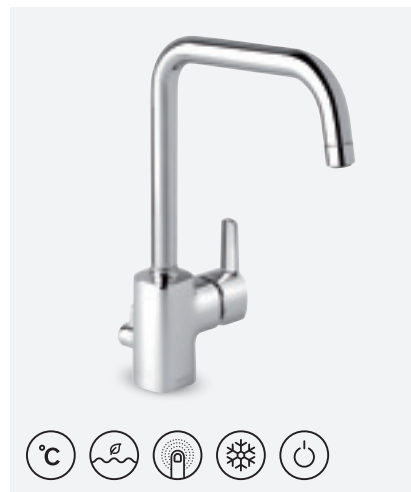

**PINE KÖÖGISEGISTI**

VIIMISTLUS	KROOM
TOOTEKOOD	1706600
HIND	€ 112,00

**PINE KÖÖGISEGISTI
PESUMASINA VENTILIGA**

VIIMISTLUS	KROOM
TOOTEKOOD	1706100
HIND	€ 156,00

**PINE KÖÖGISEGISTI**

VIIMISTLUS	KROOM
TOOTEKOOD	1700000
HIND	€ 106,00