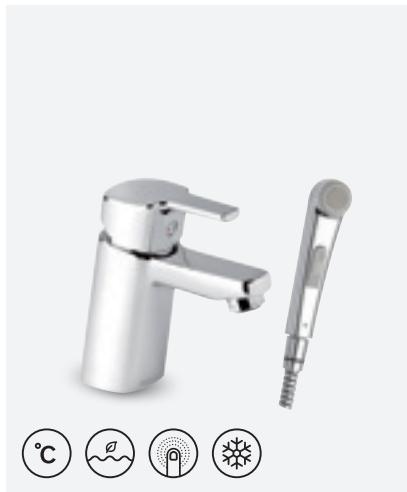

PINE VALAMUSEGISTI BIDEEDUŠIGA

VIIMISTLUS KROOM
TOOTEKOOD 1703000
HIND € 116,00