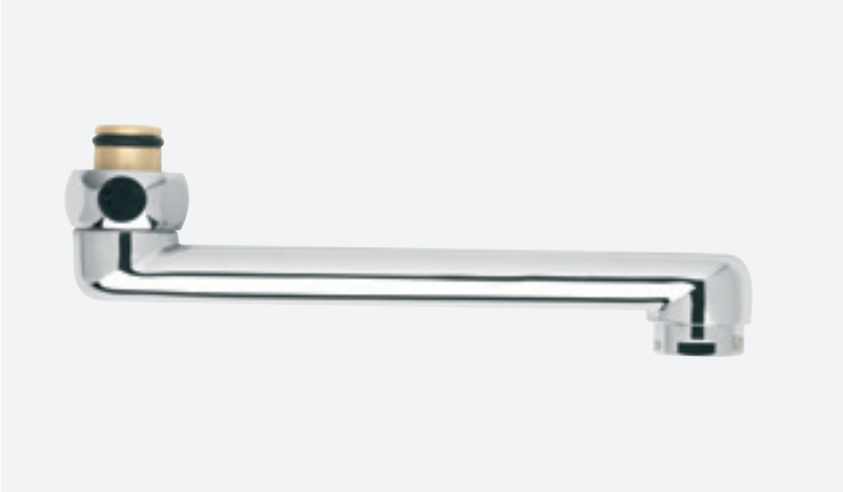

PÖÖRATAV JOOKSUTORU - 150 MM

VIIMISTLUS	KROOM
TOOTEKOOD	4807600
HIND	€ 54,00