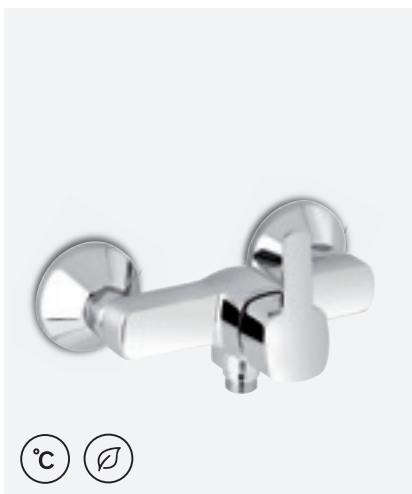

PINE DUŠISEGISTI

VIIMISTLUS KROOM
TOOTEKOOD 1720000
HIND € 100,00