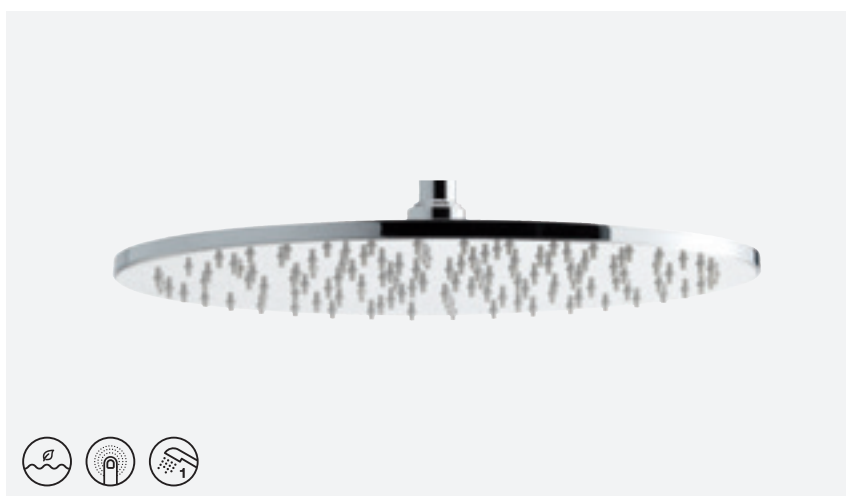

VIIMISTLUS KROOM
TOOTEKOOD 7503100
HIND € 44,00

VIHMADUŠID

KUDOS GRANDE VIHMADUŠŠ - Ø 200 MM

VIIMISTLUS	KROOM
TOOTEKOOD	7655700
HIND	€ 57,00

TRADITION VIHMADUŠŠ - Ø 200 MM

VIIMISTLUS	KROOM
TOOTEKOOD	3722100
HIND	€ 174,00

HILINA VIHMADUŠŠ - Ø 200 MM

VIIMISTLUS	KROOM
TOOTEKOOD	7656900
HIND	€ 169,00

PINE VIHMADUŠŠ - 200X200 MM

VIIMISTLUS	KROOM
TOOTEKOOD	7666200
HIND	€ 156,00

UUS!
SAADAVAL
APRILLIS

SILHOUET VIHMADUŠŠ - Ø 250 MM

VIIMISTLUS	KROOM
TOOTEKOOD	7668400
HIND	€ 170,00

**BELL VIHMADUŠŠ - Ø 250 MM**

VIIMISTLUS	KROOM
TOOTEKOOD	7666300
HIND	€ 172,00

**SLATE VIHMADUŠŠ - Ø 250 MM**

VIIMISTLUS	KROOM/MUST
TOOTEKOOD	7666674
HIND	€ 172,00

**ELIZA VIHMADUŠŠ - Ø 300 MM**

VIIMISTLUS	KROOM
TOOTEKOOD	7666100
HIND	€ 240,00

**KUDOS VIHMADUŠŠ - Ø 102 MM**

VIIMISTLUS	KROOM
TOOTEKOOD	7655600
HIND	€ 151,00

**JÄIK KÄSIDUŠI HOIDIK**

VIIMISTLUS	KROOM
TOOTEKOOD	7661000
HIND	€ 9,00