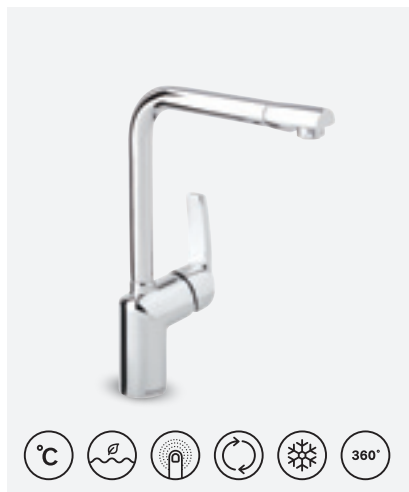

**SLATE KÖÖGISEGISTI
KOOS REGULEERITAV AERAATOR**

VIIMISTLUS KROOM
TOOTEKOOD 6509700
HIND € 236,00