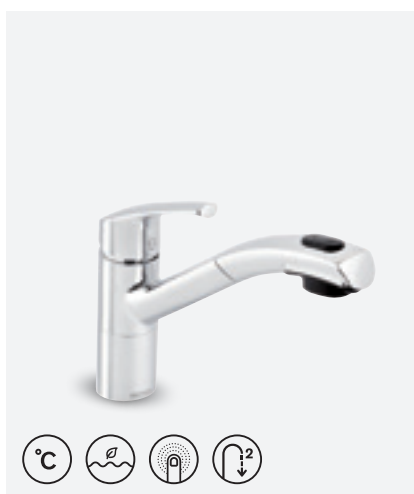

**ROWAN KÕÕGISEGISTI
VÄLJATÕMMATAVA JOOKSTORU OTSIKUGA**

VIIMISTLUS	KROOM
TOOTEKOOD	6712000
HIND	€ 191,00