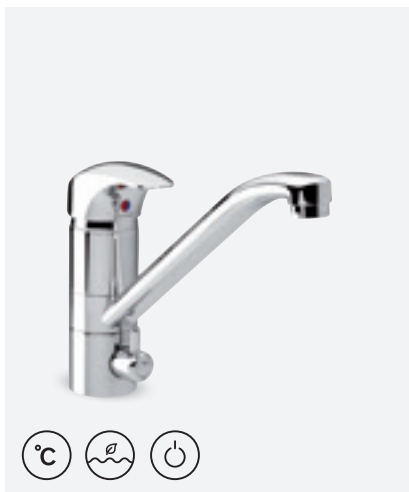

SPACE KÖÖGISEGISTI PESUMASINA VENTILILIGA

VIIMISTLUS KROOM
TOOTEKOOD 1000100
HIND € 128,00