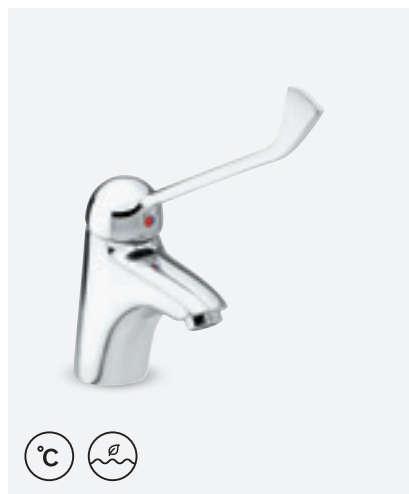

SPACE VALAMUSEGISTI INVAKÄEPIDEMEGA

VIIMISTLUS KROOM
TOOTEKOOD 1042100
HIND € 114,00