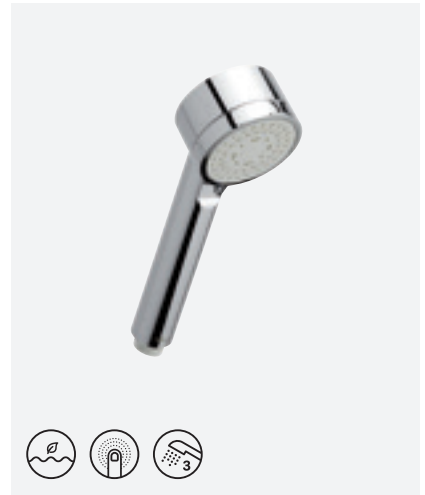

**KUDOS PLUS DUŠIKOMPLEKT VANNILE**

VIIMISTLUS KROOM
TOOTEKOOD 7666700
HIND € 124,00

**PLUS DUŠIKOMPLEKT VANNILE**

VIIMISTLUS KROOM/MUST
TOOTEKOOD 7651200
HIND € 57,00

**TRADITION DUŠIKOMPLEKT VANNILE**

VIIMISTLUS KROOM
TOOTEKOOD 7651400
HIND € 104,00

**FAIR JET DUŠIKOMPLEKT VANNILE**

VIIMISTLUS KROOM
TOOTEKOOD 7667400
HIND € 37,00

**SLATE DUŠIKOMPLEKT VANNILE**

VIIMISTLUS KROOM/MUST
TOOTEKOOD 7667974
HIND € 83,00

KÄSIDUŠŠ

**FAIR JET KÄSIDUŠŠ - Ø100 MM**

VIIMISTLUS	KROOM
TOOTEKOOD	7667200
HIND	€ 34,00

**PLUS KÄSIDUŠŠ - Ø100 MM**

VIIMISTLUS	KROOM
TOOTEKOOD	7656200
HIND	€ 18,00

**KUDOS MINI KÄSIDUŠŠ - Ø75 MM**

VIIMISTLUS	KROOM
TOOTEKOOD	7655400
HIND	€ 18,00