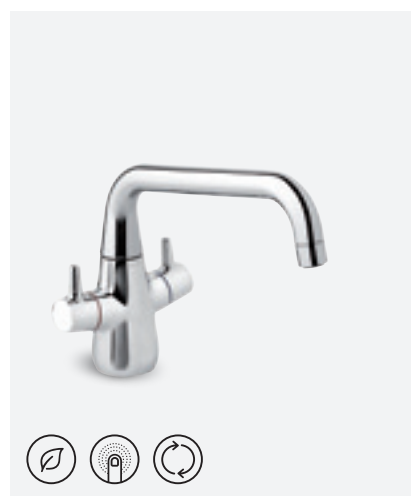

BELL KÕÕGISEGISTI

VIIMISTLUS KROOM
TOOTEKOOD 9002700
HIND € 279,00