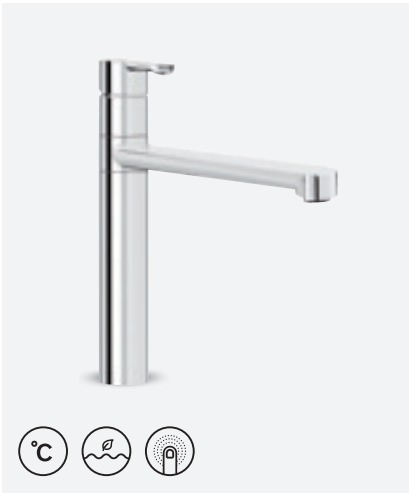

WILLOW KÖÖGISEGISTI

VIIMISTLUS KROOM
TOOTEKOOD 3500000
HIND € 99,00