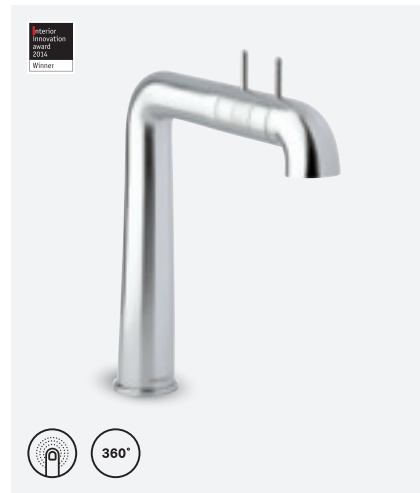

**A-PEX KÖÖGISEGISTI**

VIIMISTLUS KROOM
TOOTEKOOD 7300000
HIND € 447,00

Elektrooniline pesumasina ventiil sobib kõikidele köögisegistitele

Vaata lk 45

**A-PEX VALAMUSEGISTI**

VIIMISTLUS TERAS
TOOTEKOOD 7300066
HIND € 595,00