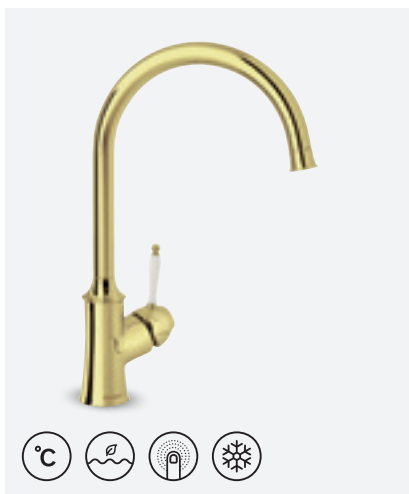

TRADITION KÖÖGISEGISTI

VIIMISTLUS POLEERITUD MESSING (PVD)
TOOTEKOOD 3706977
HIND € 405,00