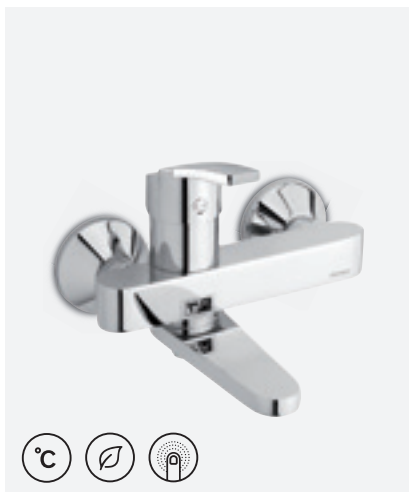

SLATE VANNISEGISTI

VIIMISTLUS KROOM
TOOTEKOOD 6510000
HIND € 365,00