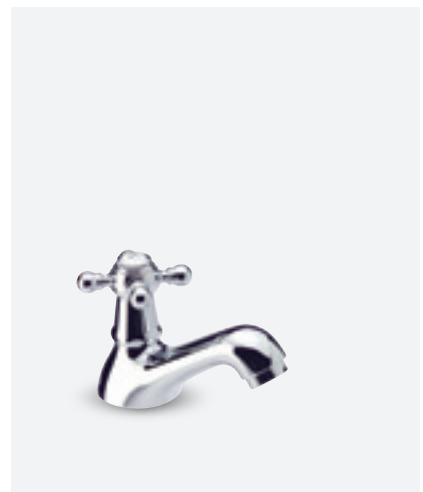

TRADITION VEEKRAAN

VIIMISTLUS KROOM
TOOTEKOOD 3701400
HIND € 81,00