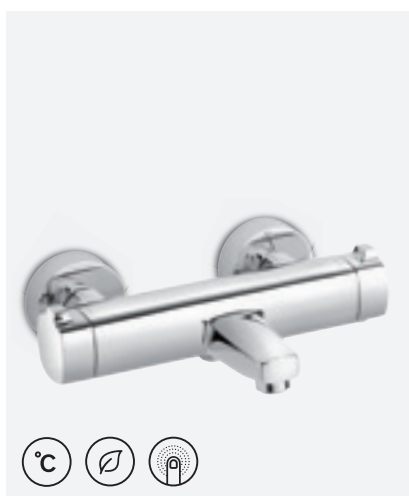

**THERMIXA 700
JOOKSUTORUGA TERMOSTAATSEGISTI**

VIIMISTLUS KROOM
TOOTEKOOD 5750700
HIND € 217,00