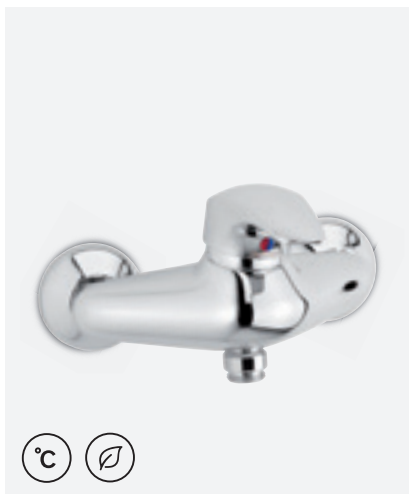

HIND € 54,00

**SPACE KÖÖGISEGISTI SEINALE PAIGUTAMISEKS**

VIIMISTLUS KROOM
TOOTEKOOD 1035000
HIND € 99,00

**SPACE VALAMUSEGISTI**

VIIMISTLUS KROOM
TOOTEKOOD 1002100
HIND € 82,00

**SPACE VALAMUSEGISTI INVAKÄEPIDEMEGA**

VIIMISTLUS KROOM
TOOTEKOOD 1042100
HIND € 114,00

**SPACE DUŠISEGISTI**

VIIMISTLUS KROOM
TOOTEKOOD 1020000
HIND € 99,00

**SPACE VANNISEGISTI**

VIIMISTLUS KROOM
TOOTEKOOD 1010000
HIND € 102,00

UUS ELU KLASSIKALISES VÕTMES