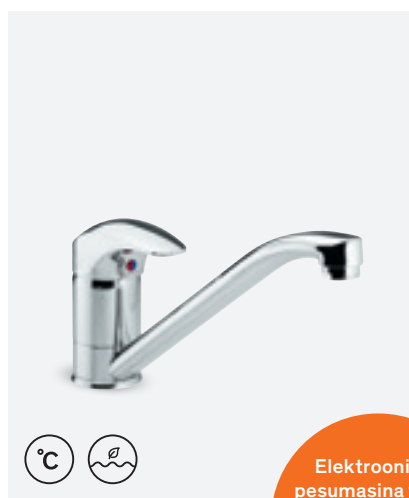

UUS
TOODE

SPACE KÖÖGISEGISTI

VIIMISTLUS	KROOM
TOOTEKOOD	1007000
HIND	€ 102,00

UUS
TOODE

SPACE KÖÖGISEGISTI PESUMASINA VENTILIGA

VIIMISTLUS	KROOM
TOOTEKOOD	1007100
HIND	€ 153,00

SPACE KÖÖGISEGISTI

VIIMISTLUS	KROOM
TOOTEKOOD	1000000
HIND	€ 78,00