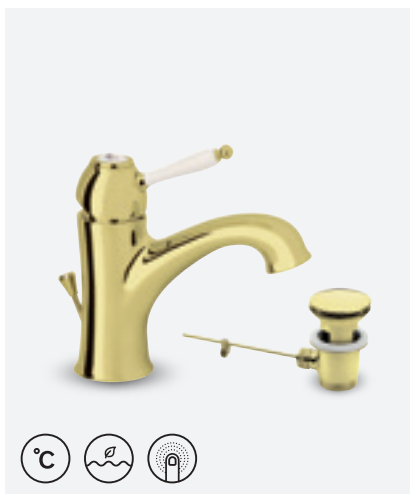

TRADITION VALAMUSEGISTI PÕHJAKLAPIGA

VIIMISTLUS POLEERITUD MESSING (PVD)
TOOTEKOOD 3782177
HIND € 320,00