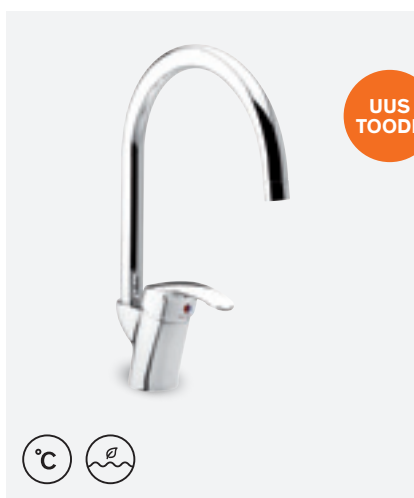

UUS
TOODE

SPACE KÖÖGISEGISTI

VIIMISTLUS	KROOM
TOOTEKOOD	1007000
HIND	€ 102,00

UUS
TOODE

SPACE KÖÖGISEGISTI PESUMASINA VENTILIGA

VIIMISTLUS	KROOM
TOOTEKOOD	1007100
HIND	€ 153,00

SPACE KÖÖGISEGISTI

VIIMISTLUS	KROOM
TOOTEKOOD	1000000
HIND	€ 78,00