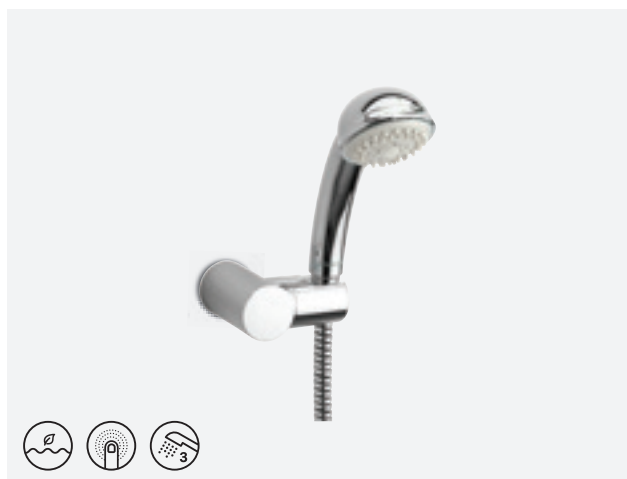

**PINE PLUS DUŠIKOMPLEKT**

VIIMISTLUS	KROOM
TOOTEKOOD	7666000
HIND	€ 60,00

**KUDOS PLUS DUŠIKOMPLEKT**

VIIMISTLUS	KROOM
TOOTEKOOD	7667000
HIND	€ 169,00

**KUDOS GRANDE DUŠIKOMPLEKT**

VIIMISTLUS	KROOM
TOOTEKOOD	7650400
HIND	€ 141,00

DUŠIKOMPLEKTID

TRADITION DUŠIKOMPLEKT

VIIMISTLUS	KROOM
TOOTEKOOD	7651100
HIND	€ 200,00

PLUS DUŠIKOMPLEKT

VIIMISTLUS	KROOM
TOOTEKOOD	7650700
HIND	€ 44,00

SLATE DUŠIKOMPLEKT

VIIMISTLUS	KROOM/MUST
TOOTEKOOD	7665574
HIND	€ 172,00

**KUDOS PLUS DUŠIKOMPLEKT VANNILE**

VIIMISTLUS KROOM
TOOTEKOOD 7666700
HIND € 124,00

**PLUS DUŠIKOMPLEKT VANNILE**

VIIMISTLUS KROOM/MUST
TOOTEKOOD 7651200
HIND € 57,00

**TRADITION DUŠIKOMPLEKT VANNILE**

VIIMISTLUS KROOM
TOOTEKOOD 7651400
HIND € 104,00