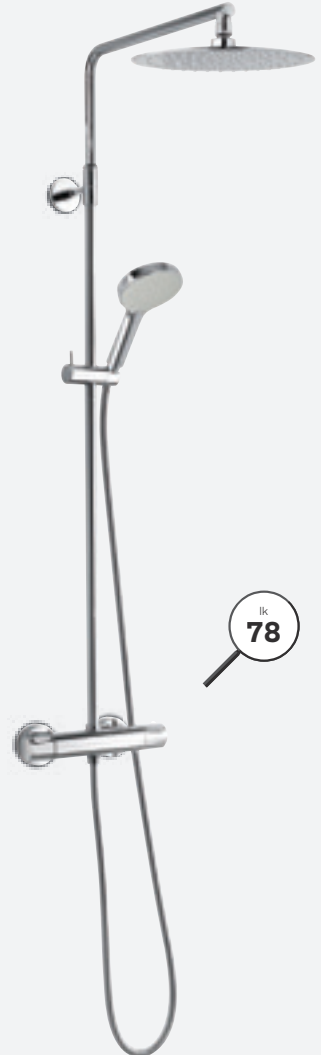

SAADAVAL KA ILMA
SULETAVA ÄRAVOOLUTA:
TOOTEKOOD 7493000
HIND € 173,00

**SILHOUET VALAMUSEGISTI - MEDIUM
SULETAVA ÄRAVOOLUGA**

VIIMISTLUS KROOM
TOOTEKOOD 7492100
HIND € 191,00

SILHOUET VALAMUSEGISTI - LARGE

VIIMISTLUS KROOM
TOOTEKOOD 7401300
HIND € 200,00

**THERMIXA 500
TERMOSTAATSEGISTI**

VIIMISTLUS KROOM
TOOTEKOOD 5740500
HIND € 204,00

**THERMIXA 500
JOOKSUTORUGA TERMOSTAATSEGISTI**

VIIMISTLUS KROOM
TOOTEKOOD 5750500
HIND € 253,00

**SILHOUET DUŠIKOMPLEKT, MIS KOOSNEB
TERMOSTAATSEGISTIST, ÜLADUŠIST JA
KÄSIDUŠIST**

VIIMISTLUS KROOM
TOOTEKOOD 5795400
HIND € 567,00

lk
78

**UUS
SEERIA**

SAADAVAL
APRILLIST

OMA KLASSI STILSEIM DISAIN

Uus suund segistite disainis. Oma moodsa ja minimalistliku väljanägemisega sobib stiilne Slate ideaalselt modernsesse majapidamisse. Slate' matt must käepide tundub käes mugav ning musta ja kroomi unikaalne kooslus tõstab Slate täiesti eraldiseisvasse klassi. Slate on saadaval ka kroomist käepidemetega ja lisaks sellele on olemas ka Pro-versioon oma kõrge, musta ja painduva jooksutoruga, mis toob veelgi funktsionaalsust kööki.