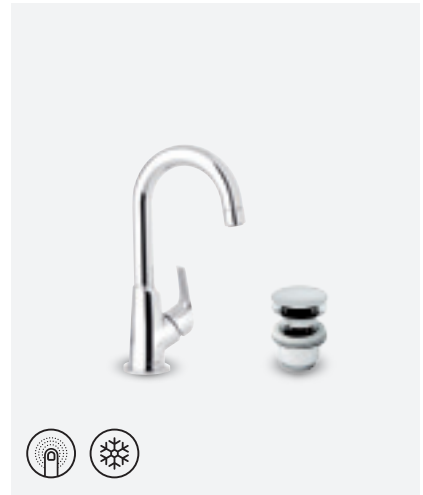

VIIMISTLUS	KROOM
TOOTEKOOD	6763300
HIND	€ 184,00

**ROWAN PICCOLO VALAMUSEGISTI
SULETAVA ÄRAVOOLUGA**

VIIMISTLUS	KROOM
TOOTEKOOD	6772100
HIND	€ 145,00

ROWAN VALAMUSEGISTI

VIIMISTLUS	KROOM
TOOTEKOOD	6702100
HIND	€ 106,00