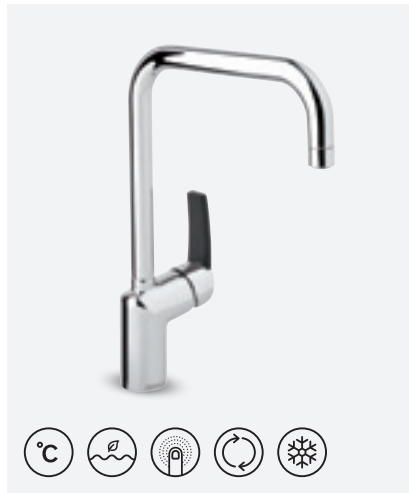

VIIMISTLUS KROOM
TOOTEKOOD 6504700
HIND € 321,00

**SLATE KÖÖGISEGISTI**

VIIMISTLUS KROOM/MUST
TOOTEKOOD 6507774
HIND € 236,00

**SLATE KÖÖGISEGISTI**

VIIMISTLUS KROOM
TOOTEKOOD 6507700
HIND € 236,00

**SLATE KÖÖGISEGISTI**