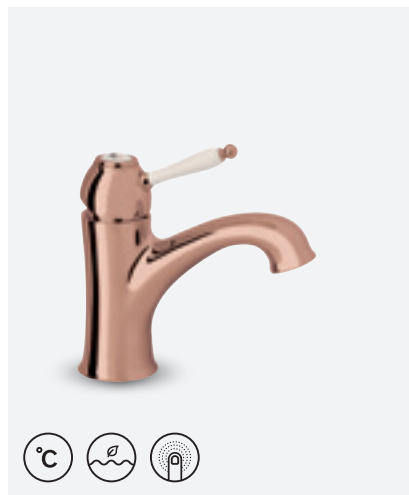

TRADITION VALAMUSEGISTI

VIIMISTLUS POLEERITUD VASK (PVD)
TOOTEKOOD 3703480
HIND € 312,00