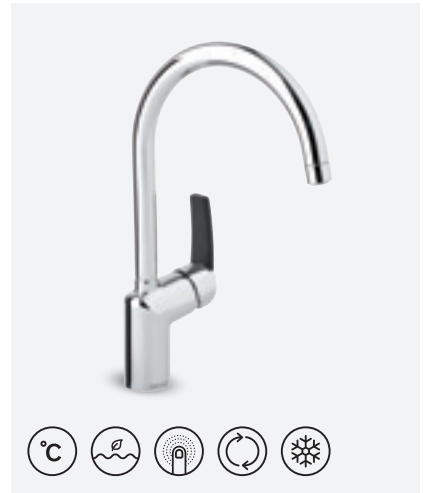

VIIMISTLUS KROOM
TOOTEKOOD 6504700
HIND € 321,00

**SLATE KÖÖGISEGISTI**

VIIMISTLUS KROOM/MUST
TOOTEKOOD 6507774
HIND € 236,00

**SLATE KÖÖGISEGISTI**

VIIMISTLUS KROOM
TOOTEKOOD 6507700
HIND € 236,00

**SLATE KÖÖGISEGISTI**