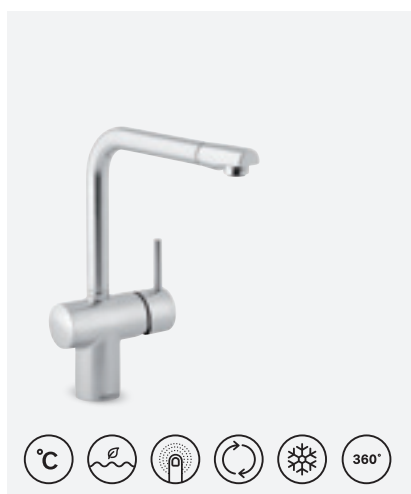

OSIER KÖÖGISEGISTI

VIIMISTLUS KROOM
TOOTEKOOD 1809766
HIND € 252,00