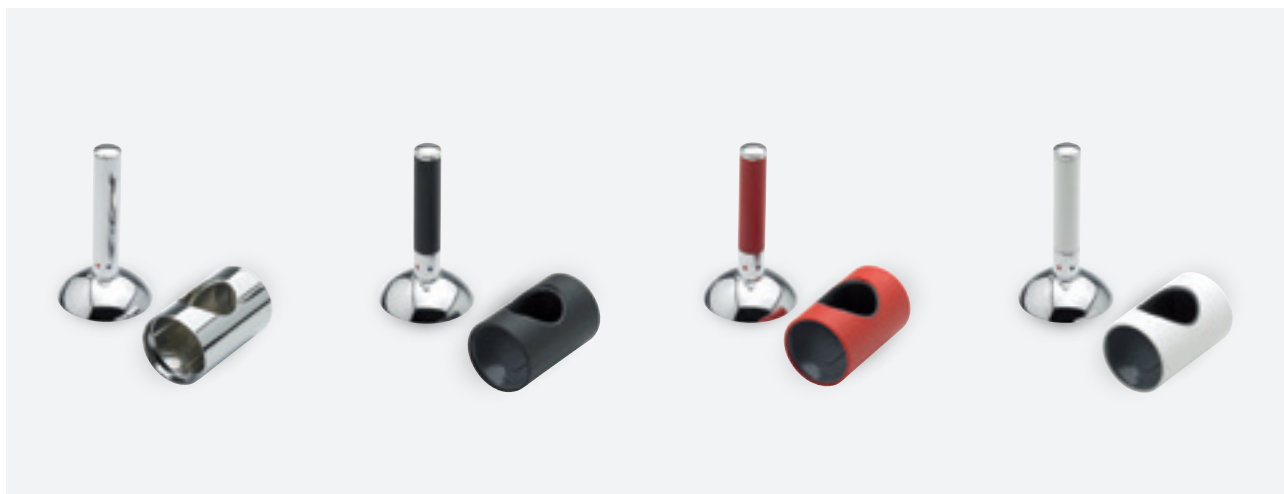

VALAMUSEGI KÕRGENDUS

VIIMISTLUS	KROOM
TOOTEKOOD	3479000
HIND	€ 91,00

KÄEPIDE JA OTSIK

VIIMISTLUS	KROOM
TOOTEKOOD	4841000
HIND	€ 46,00

KÄEPIDE JA OTSIK

VIIMISTLUS	KROOM/MUST
TOOTEKOOD	4841074
HIND	€ 41,00

KÄEPIDE JA OTSIK

VIIMISTLUS	KROOM/PUNANE
TOOTEKOOD	4841075
HIND	€ 41,00

KÄEPIDE JA OTSIK

VIIMISTLUS	KROOM/VALGE
TOOTEKOOD	4841076
HIND	€ 41,00

KÄEPIDE JA OTSIK

VIIMISTLUS	TERAS/MUST
TOOTEKOOD	4841094
HIND	€ 53,00