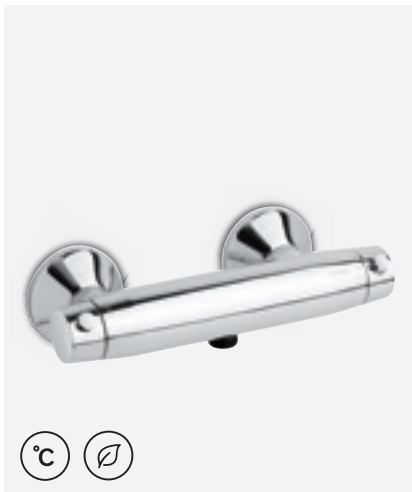

**THERMIXA 600
TERMOSTAATSEGISTI**

VIIMISTLUS KROOM
TOOTEKOOD 5740600
HIND € 239,00