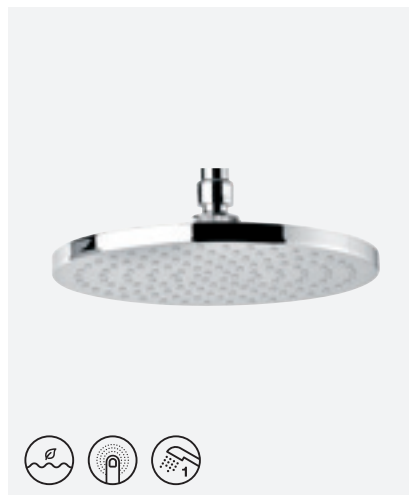

VIIMISTLUS KROOM
TOOTEKOOD 7503100
HIND € 44,00

VIHMADUŠID

KUDOS GRANDE VIHMADUŠŠ - Ø 200 MM

VIIMISTLUS	KROOM
TOOTEKOOD	7655700
HIND	€ 57,00

TRADITION VIHMADUŠŠ - Ø 200 MM

VIIMISTLUS	KROOM
TOOTEKOOD	3722100
HIND	€ 174,00