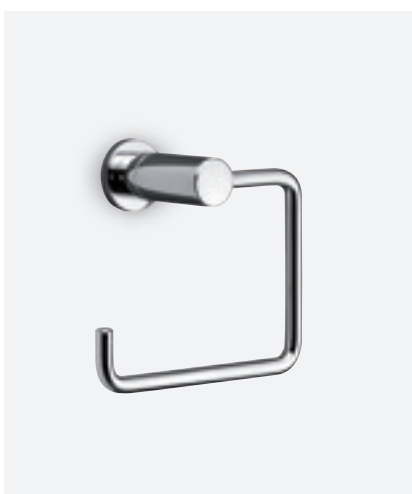

**KAHENE RÄTIKUPUU - 800 MM**

VIIMISTLUS	KROOM
TOOTEKOOD	4831500
HIND	€ 124,00

**KLAASRIIUL - 650 MM**

VIIMISTLUS	KROOM
TOOTEKOOD	4831100
HIND	€ 122,00

**WC HARI KOOS HOIDIKUGA**

VIIMISTLUS	KROOM
TOOTEKOOD	4830100
HIND	€ 160,00

**TOPS KOOS HOIDIKUGA**

VIIMISTLUS KROOM
TOOTEKOOD 4830800
HIND € 89,00

**KAHENE, PÖÖRATAV RÄTIKUPUU - 480 MM**

VIIMISTLUS KROOM
TOOTEKOOD 4832200
HIND € 143,00

**SEEBIALUS**

VIIMISTLUS KROOM
TOOTEKOOD 4831000
HIND € 94,00

**JÄIGAD PEEGLIHOIDIKUD (4 TK)**

VIIMISTLUS KROOM
TOOTEKOOD 4831400
HIND € 74,00

**NAGI (2 TK)**

VIIMISTLUS KROOM
TOOTEKOOD 4830600
HIND € 33,00

**TUALETPABERI HOIDIK**

VIIMISTLUS KROOM
TOOTEKOOD 4830700
HIND € 62,00

**VARURULLI HOIDIK - 143 MM**

VIIMISTLUS KROOM
TOOTEKOOD 4831700
HIND € 62,00

**RÄTIKURÕNGAS - Ø200 MM**

VIIMISTLUS KROOM
TOOTEKOOD 4830300
HIND € 72,00

**INVAKÄEPIDEMEGA SPACE - 170 MM**

VIIMISTLUS KROOM
TOOTEKOOD 4842000
HIND € 53,00