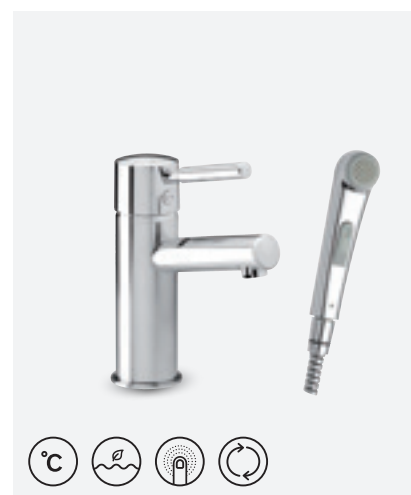

VIIMISTLUS KROOM
TOOTEKOOD 1474700
HIND € 269,00

**SAADAVAL KA ILMA
SULETAVA ÄRAVOOLUTA:**

TOOTEKOOD 1485700
HIND € 267,00

**MERKUR VALAMUSEGISTI
SULETAVA ÄRAVOOLUGA**

VIIMISTLUS KROOM
TOOTEKOOD 1484700
HIND € 296,00