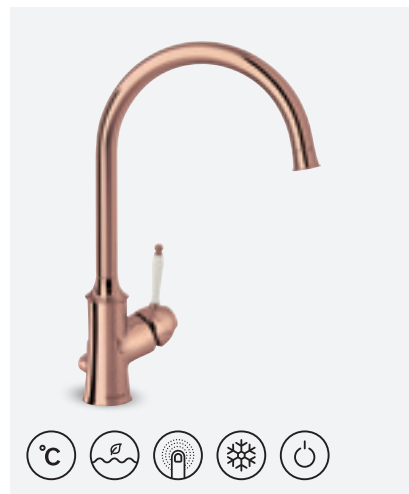

TRADITION KÖÖGISEGISTI

VIIMISTLUS KROOM
TOOTEKOOD 3706900
HIND € 255,00

TRADITION KÖÖGISEGISTI

VIIMISTLUS POLEERITUD MESSING (PVD)
TOOTEKOOD 3706977
HIND € 405,00

TRADITION KÖÖGISEGISTI

VIIMISTLUS POLEERITUD VASK (PVD)
TOOTEKOOD 3706980
HIND € 405,00

TRADITION KÖÖGISEGISTI PESUMASINA VENTILIGA

VIIMISTLUS KROOM
TOOTEKOOD 3707100
HIND € 288,00

TRADITION KÖÖGISEGISTI PESUMASINA VENTILIGA

VIIMISTLUS POLEERITUD MESSING (PVD)
TOOTEKOOD 3707177
HIND € 461,00