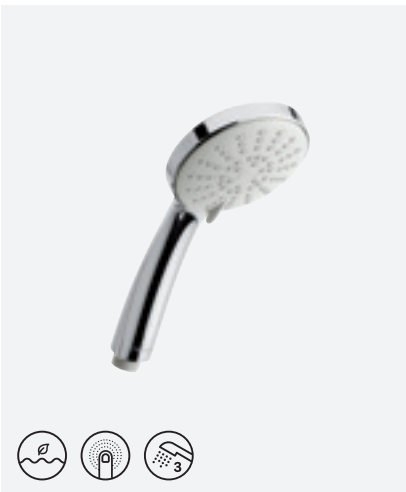

FAIR JET PLUS KÄSIDUŠŠ - Ø100 MM

VIIMISTLUS	KROOM
TOOTEKOOD	7667300
HIND	€ 39,00