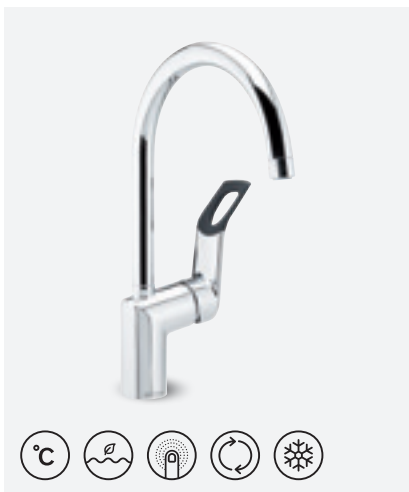

VIIMISTLUS KROOM
TOOTEKOOD 6050000
HIND € 275,00

KASUTAJASÕBRALIKKUS KÕIGILE

Clover Easy seab uued ergonoomika ja elegantsi standardid. See seeria on valminud tihedas koostöös kasutajatega. See segisti on varustatud käepidemega mis on mõeldud igas vanuses ja suuruses inimestele, sõltumata nende füüsilisest seisundist või sõrmejõust. See on segisti, mis hoolimata hästi läbimõeldud ergonoomikast ei riku disaini.