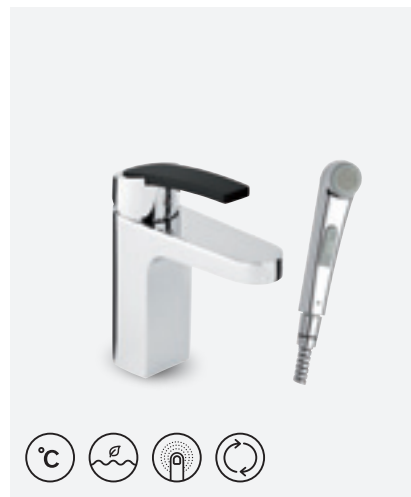

**SLATE VALAMUSEGISTI
BIDEEDUŠIGA**

VIIMISTLUS KROOM/MUST
TOOTEKOOD 6583774
HIND € 353,00