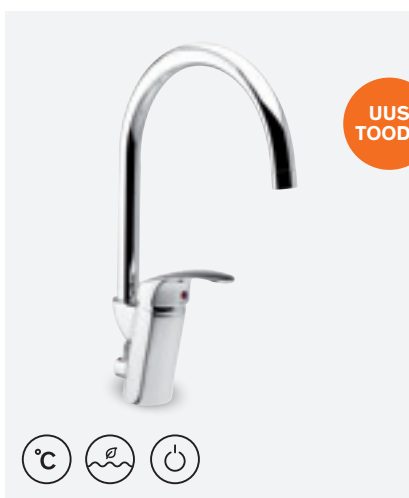

UUS
TOODE

SPACE KÖÖGISEGISTI

VIIMISTLUS	KROOM
TOOTEKOOD	1007000
HIND	€ 102,00

UUS
TOODE

SPACE KÖÖGISEGISTI PESUMASINA VENTILIGA

VIIMISTLUS	KROOM
TOOTEKOOD	1007100
HIND	€ 153,00

SPACE KÖÖGISEGISTI

VIIMISTLUS	KROOM
TOOTEKOOD	1000000
HIND	€ 78,00