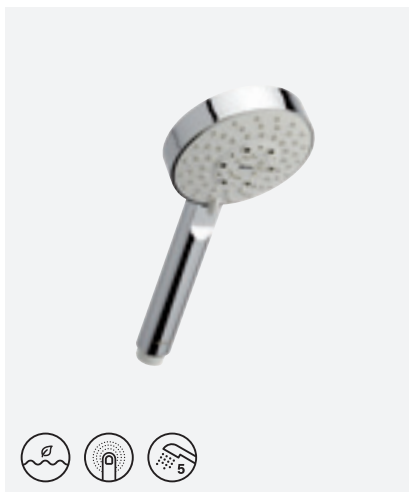

VIIMISTLUS	KROOM
TOOTEKOOD	7667200
HIND	€ 34,00

**PLUS KÄSIDUŠŠ - Ø100 MM**

VIIMISTLUS	KROOM
TOOTEKOOD	7656200
HIND	€ 18,00

**KUDOS MINI KÄSIDUŠŠ - Ø75 MM**

VIIMISTLUS	KROOM
TOOTEKOOD	7655400
HIND	€ 18,00

**FAIR JET PLUS KÄSIDUŠŠ - Ø100 MM**

VIIMISTLUS	KROOM
TOOTEKOOD	7667300
HIND	€ 39,00

**ROWAN KÄSIDUŠŠ - 46X210 MM**

VIIMISTLUS	KROOM
TOOTEKOOD	7667700
HIND	€ 39,00

**SLATE KÄSIDUŠŠ - 53X206 MM**

VIIMISTLUS	KROOM/MUST
TOOTEKOOD	7665774
HIND	€ 30,00

**PINE KÄSIDUŠŠ - 107 MM**

VIIMISTLUS KROOM
TOOTEKOOD 7666500
HIND € 39,00

**KUDOS GRANDE KÄSIDUŠŠ - Ø100 MM**

VIIMISTLUS KROOM
TOOTEKOOD 7655500
HIND € 38,00

**TUBE KÄSIDUŠŠ - 198 MM - Ø25 MM**

VIIMISTLUS KROOM
TOOTEKOOD 7666400
HIND € 26,00

**TRADITION KÄSIDUŠŠ - Ø75 MM**

VIIMISTLUS KROOM
TOOTEKOOD 7656700
HIND € 22,00

**BELL KÄSIDUŠŠ - Ø140 MM**

VIIMISTLUS KROOM
TOOTEKOOD 7666900
HIND € 47,00

**SILHOUET KÄSIDUŠŠ - Ø110 MM**

VIIMISTLUS KROOM
TOOTEKOOD 7668600
HIND € 118,00