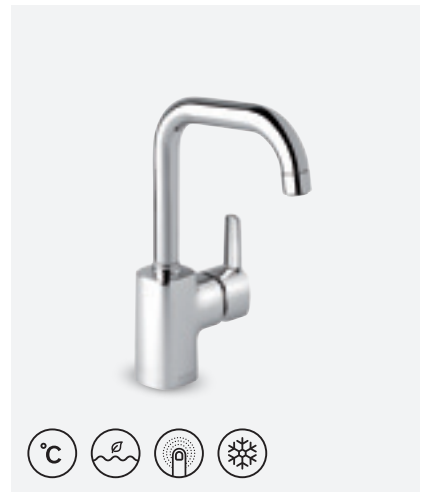

PINE VALAMUSEGISTI

VIIMISTLUS KROOM
TOOTEKOOD 1763000
HIND € 112,00