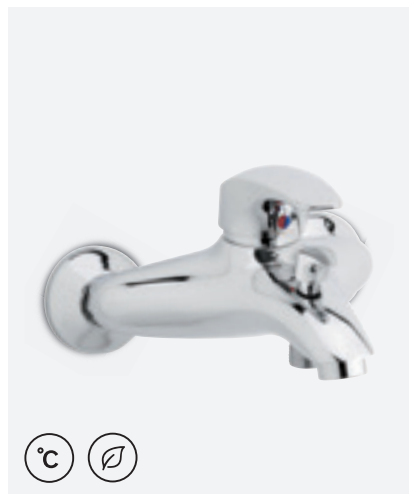

HIND € 54,00

**SPACE KÖÖGISEGISTI SEINALE PAIGUTAMISEKS**

VIIMISTLUS KROOM
TOOTEKOOD 1035000
HIND € 99,00

**SPACE VALAMUSEGISTI**

VIIMISTLUS KROOM
TOOTEKOOD 1002100
HIND € 82,00

**SPACE VALAMUSEGISTI INVAKÄEPIDEMEGA**

VIIMISTLUS KROOM
TOOTEKOOD 1042100
HIND € 114,00

**SPACE DUŠISEGISTI**

VIIMISTLUS KROOM
TOOTEKOOD 1020000
HIND € 99,00

**SPACE VANNISEGISTI**

VIIMISTLUS KROOM
TOOTEKOOD 1010000
HIND € 102,00

UUS ELU KLASSIKALISES VÕTMES