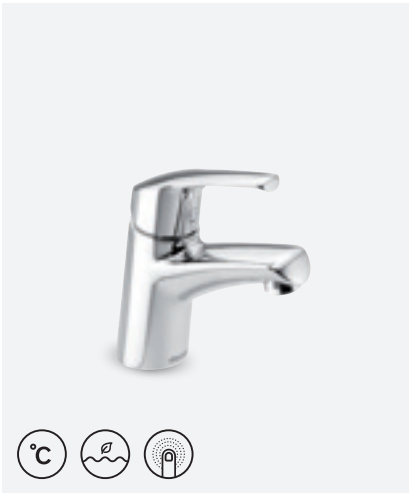

VIIMISTLUS	KROOM
TOOTEKOOD	6763300
HIND	€ 184,00

**ROWAN PICCOLO VALAMUSEGISTI
SULETAVA ÄRAVOOLUGA**

VIIMISTLUS	KROOM
TOOTEKOOD	6772100
HIND	€ 145,00

ROWAN VALAMUSEGISTI

VIIMISTLUS	KROOM
TOOTEKOOD	6702100
HIND	€ 106,00