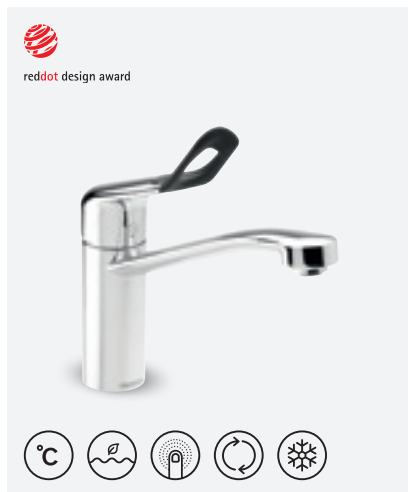

CLOVER EASY KÕÖGISEGISTI

VIIMISTLUS	KROOM/MUST
TOOTEKOOD	6002774
HIND	€ 204,00