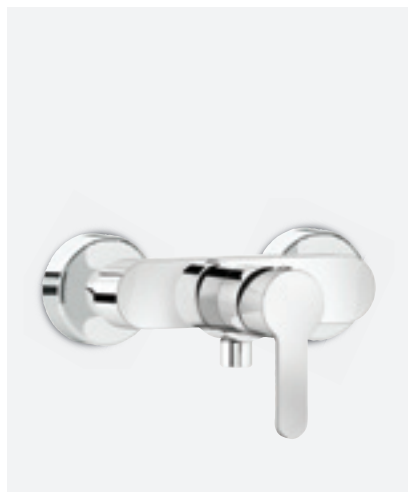

WILLOW DUŠISEGISTI

VIIMISTLUS KROOM
TOOTEKOOD 3520000
HIND € 208,00