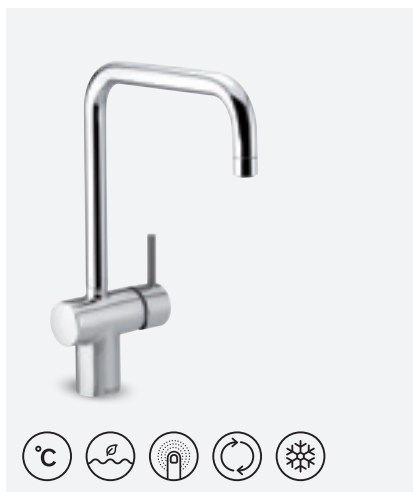

OSIER KÖÖGISEGISTI

VIIMISTLUS KROOM
TOOTEKOOD 1808700
HIND € 194,00