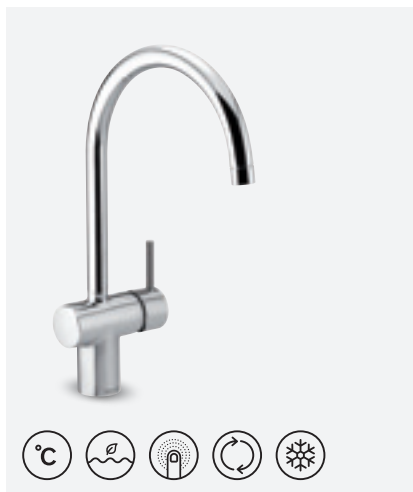

OSIER KÖÖGISEGISTI

VIIMISTLUS KROOM
TOOTEKOOD 1807700
HIND € 194,00