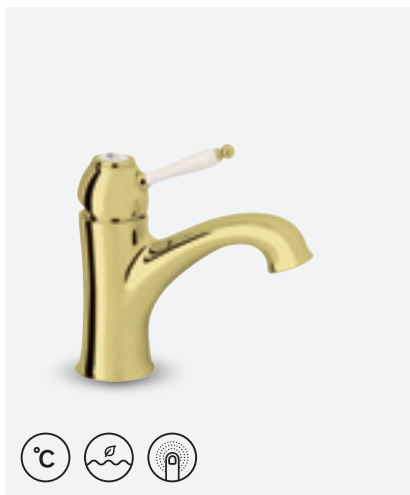

TRADITION KÖÖGISEGISTI

VIIMISTLUS KROOM
TOOTEKOOD 3706900
HIND € 255,00

TRADITION KÖÖGISEGISTI

VIIMISTLUS POLEERITUD MESSING (PVD)
TOOTEKOOD 3706977
HIND € 405,00

TRADITION KÖÖGISEGISTI

VIIMISTLUS POLEERITUD VASK (PVD)
TOOTEKOOD 3706980
HIND € 405,00

TRADITION KÖÖGISEGISTI PESUMASINA VENTILIGA

VIIMISTLUS KROOM
TOOTEKOOD 3707100
HIND € 288,00

TRADITION KÖÖGISEGISTI PESUMASINA VENTILIGA

VIIMISTLUS POLEERITUD MESSING (PVD)
TOOTEKOOD 3707177
HIND € 461,00

TRADITION KÖÖGISEGISTI PESUMASINA VENTILIGA

VIIMISTLUS POLEERITUD VASK (PVD)
TOOTEKOOD 3707180
HIND € 461,00

TRADITION

**TRADITION VALAMUSEGISTI**

VIIMISTLUS KROOM
TOOTEKOOD 3703400
HIND € 196,00

**TRADITION VALAMUSEGISTI**