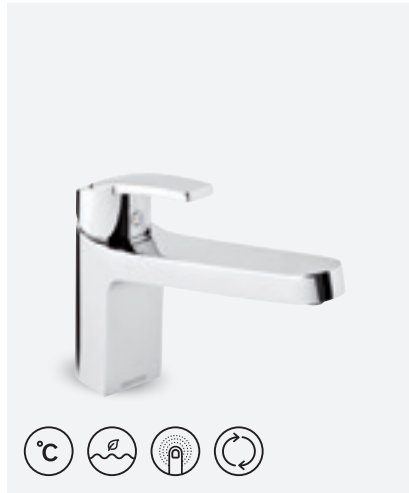

SLATE KÖÖGISEGISTI

VIIMISTLUS KROOM
TOOTEKOOD 6504700
HIND € 321,00