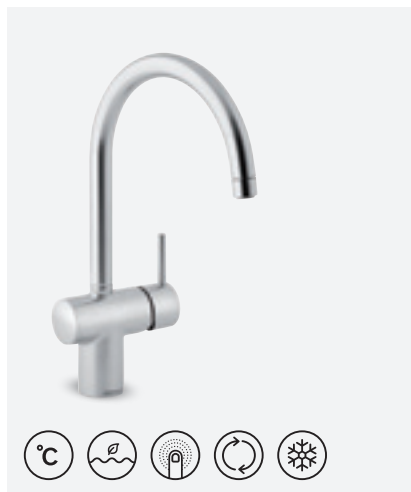

**OSIER KÖÖGISEGISTI**

VIIMISTLUS KROOM
TOOTEKOOD 1807700
HIND € 194,00

**OSIER KÖÖGISEGISTI**

VIIMISTLUS KROOM
TOOTEKOOD 1807766
HIND € 252,00

**OSIER KÖÖGISEGISTI
PESUMASINA VENTIILIGA**

VIIMISTLUS KROOM
TOOTEKOOD 1807100
HIND € 259,00