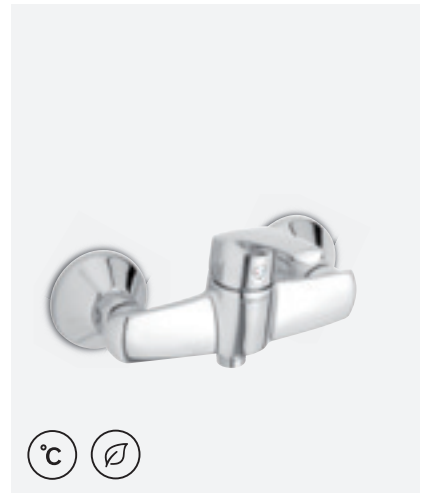

ROWAN DUŠISEGISTI

VIIMISTLUS	KROOM
TOOTEKOOD	6720800
HIND	€ 120,00