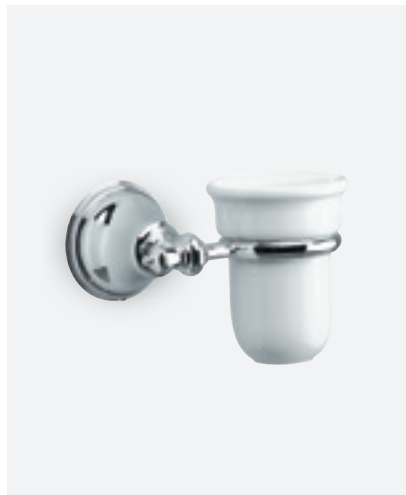

**VARURULLI HOIDIK - 225 MM**

VIIMISTLUS	KROOM
TOOTEKOOD	3731700
HIND	€ 72,00

UUS TOODE

VARURULLI HOIDIK - 225 MM

VIIMISTLUS	POLEERITUD MESSING (PVD)
TOOTEKOOD	3731777
HIND	€ 115,00

**SEINALAMP**

VIIMISTLUS	KROOM
TOOTEKOOD	3730200
HIND	€ 97,00

**VEDELSEEBI DOSAATOR**

VIIMISTLUS	KROOM
TOOTEKOOD	3734000
HIND	€ 216,00

**TOPS KOOS HOIDIKUGA**

VIIMISTLUS	KROOM
TOOTEKOOD	3730800
HIND	€ 83,00

**SEEBIALUS**

VIIMISTLUS	KROOM
TOOTEKOOD	3731000
HIND	€ 83,00