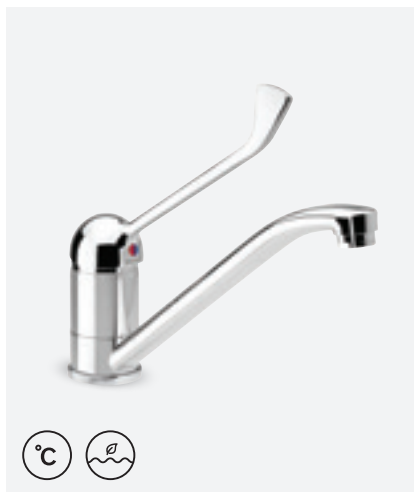

SPACE KÖÖGISEGISTI INVAKÄEPIDEMEGA

VIIMISTLUS KROOM
TOOTEKOOD 1001000
HIND € 94,00