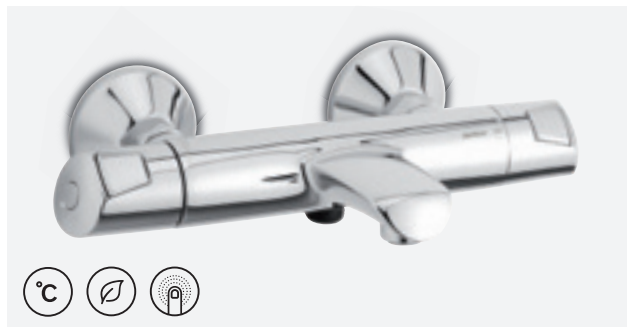

VIIMISTLUS KROOM
TOOTEKOOD 5740400
HIND € 197,00

Thermixa 400 JOOKSUTORUGA TERMOSTAATSEGITI

VIIMISTLUS KROOM
TOOTEKOOD 5750400
HIND € 247,00

Thermixa 500 TERMOSTAATSEGITI

VIIMISTLUS KROOM
TOOTEKOOD 5740500
HIND € 204,00