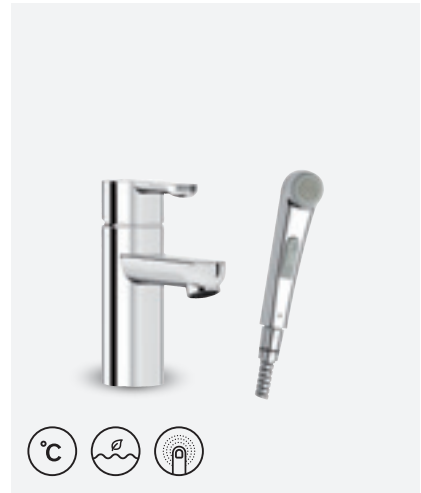

**WILLOW VALAMUSEGISTI
BIDEEDUŠIGA**

VIIMISTLUS KROOM
TOOTEKOOD 3503000
HIND € 209,00