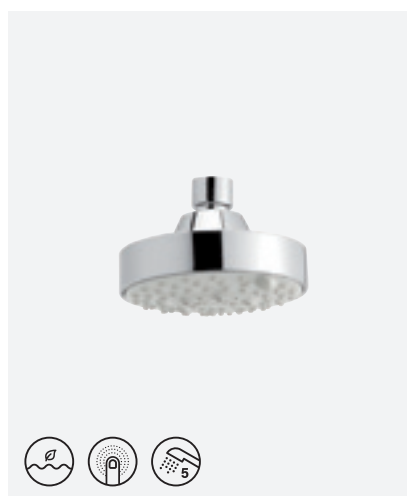

VIIMISTLUS	KROOM
TOOTEKOOD	7668400
HIND	€ 170,00

**BELL VIHMADUŠŠ - Ø 250 MM**

VIIMISTLUS	KROOM
TOOTEKOOD	7666300
HIND	€ 172,00

**SLATE VIHMADUŠŠ - Ø 250 MM**

VIIMISTLUS	KROOM/MUST
TOOTEKOOD	7666674
HIND	€ 172,00

**ELIZA VIHMADUŠŠ - Ø 300 MM**

VIIMISTLUS	KROOM
TOOTEKOOD	7666100
HIND	€ 240,00

**KUDOS VIHMADUŠŠ - Ø 102 MM**

VIIMISTLUS	KROOM
TOOTEKOOD	7655600
HIND	€ 151,00

**JÄIK KÄSIDUŠI HOIDIK**

VIIMISTLUS	KROOM
TOOTEKOOD	7661000
HIND	€ 9,00