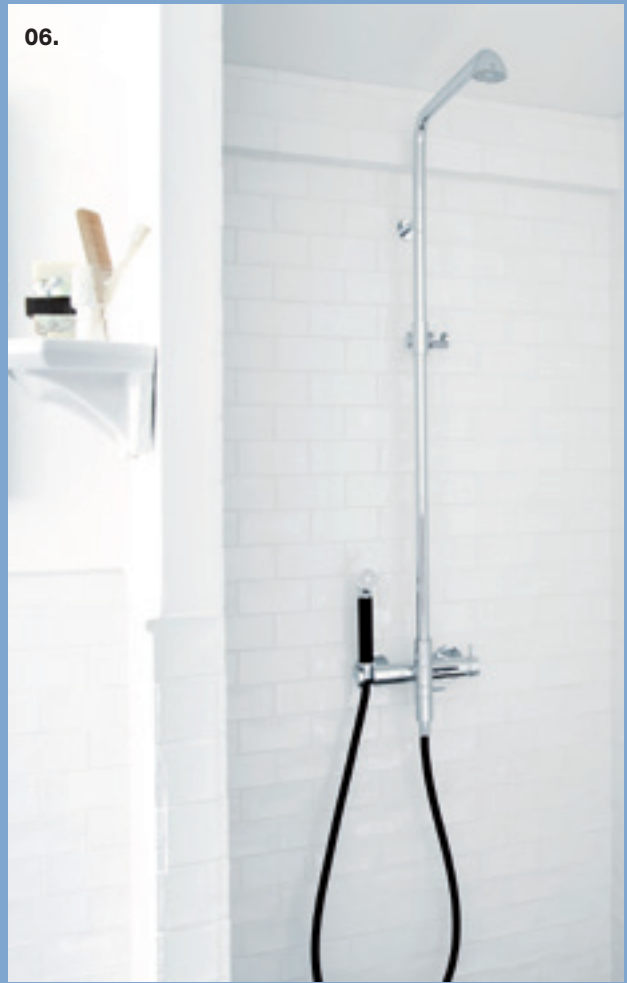

06.

07.

08.

05. Slate dušid vannile **7667974**
  06. A-Pex dušisüsteemi **7360000**
  07. Silhouet dušisüsteemi **5795400**
  08. Akita dušisüsteemi **4091000**