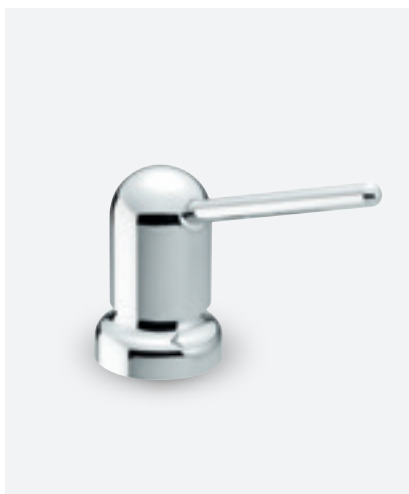

**PÖÖRATAV JOOKSUTORU - 300 MM**

VIIMISTLUS	KROOM
TOOTEKOOD	4808900
HIND	€ 65,00

**PÖÖRATAV JOOKSUTORU - 400 MM**

VIIMISTLUS	KROOM
TOOTEKOOD	4809400
HIND	€ 68,00

**X-CHANGE ÜHENDUS
KOOS PESUMASINAKRAANIGA**

VIIMISTLUS	KROOM
TOOTEKOOD	4842500
HIND	€ 92,00

**X-CHANGE ÜHENDUS KÖÖGI-
JA VANNITOASEGISTITELE**

VIIMISTLUS	KROOM
TOOTEKOOD	4822000
HIND	€ 32,00

**X-CHANGE ÜHENDUSKOMPLEKT
VANNITOASEGISTITELE**

VIIMISTLUS	KROOM
TOOTEKOOD	4822100
HIND	€ 45,00

DOSAAATOR - 75 MM OTSIK

VIIMISTLUS	KROOM
TOOTEKOOD	4800000
HIND	€ 57,00

DOSAAATOR - 90 MM OTSIK

VIIMISTLUS	KROOM
TOOTEKOOD	4808400
HIND	€ 56,00

DOSAAATOR - 91 MM OTSIK

VIIMISTLUS	KROOM
TOOTEKOOD	4800400
HIND	€ 40,00