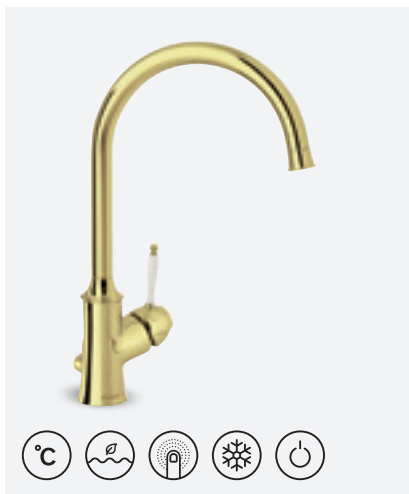

TRADITION KÖÖGISEGISTI

VIIMISTLUS KROOM
TOOTEKOOD 3706900
HIND € 255,00

TRADITION KÖÖGISEGISTI

VIIMISTLUS POLEERITUD MESSING (PVD)
TOOTEKOOD 3706977
HIND € 405,00

TRADITION KÖÖGISEGISTI

VIIMISTLUS POLEERITUD VASK (PVD)
TOOTEKOOD 3706980
HIND € 405,00

TRADITION KÖÖGISEGISTI PESUMASINA VENTILIGA

VIIMISTLUS KROOM
TOOTEKOOD 3707100
HIND € 288,00

TRADITION KÖÖGISEGISTI PESUMASINA VENTILIGA

VIIMISTLUS POLEERITUD MESSING (PVD)
TOOTEKOOD 3707177
HIND € 461,00