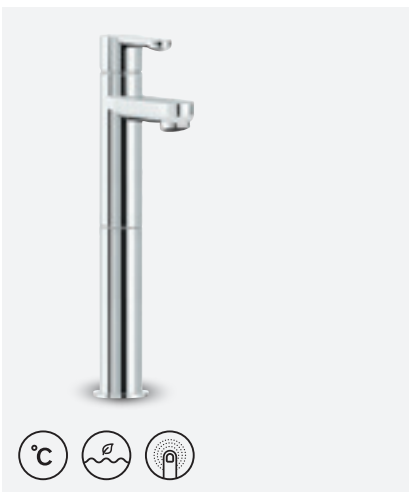

**WILLOW VALAMUSEGISTI
BIDEEDUŠIGA**

VIIMISTLUS KROOM
TOOTEKOOD 3503000
HIND € 209,00

**WILLOW PICCOLO VALAMUSEGISTI
SULETAVA ÄRAVOOLUGA**

VIIMISTLUS KROOM
TOOTEKOOD 3581100
HIND € 149,00

**WILLOW PICCOLO VALMUSEGISTI AVATUD
JOOKSUTORU JA SULETAVA ÄRAVOOLUGA**

VIIMISTLUS KROOM
TOOTEKOOD 3582400
HIND € 288,00

**WILLOW VALAMUSEGISTI**

VIIMISTLUS KROOM
TOOTEKOOD 3582300
HIND € 210,00

**WILLOW PICCOLO VALAMUSEGISTI**

VIIMISTLUS KROOM
TOOTEKOOD 3581300
HIND € 179,00