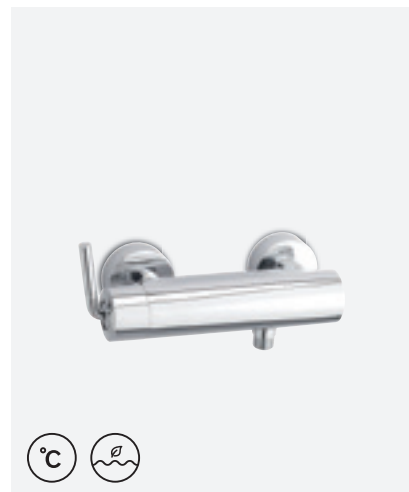

ARC DUŠISEGISTI

VIIMISTLUS	KROOM
TOOTEKOOD	2920000
HIND	€ 4300,00

VIIMISTLUS	KROOM/MUST
TOOTEKOOD	2920074
HIND	€ 4300,00