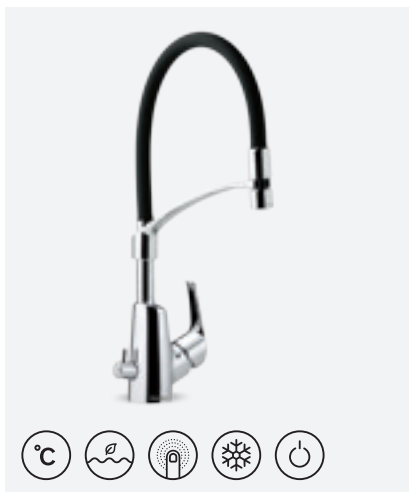

Elektrooniline pesumasina ventiil sobib kõikidele köögisegistitele

Vaata lk 45

**ROWAN PRO KÕÕGISEGISTI
PAINDUVA JOOKSTORUGA**

VIIMISTLUS	KROOM
TOOTEKOOD	6712800
HIND	€ 214,00

**ROWAN PRO KÕÕGISEGISTI PAINDUVA
JOOKSTORU JA PESUMASINA VENTIILIGA**