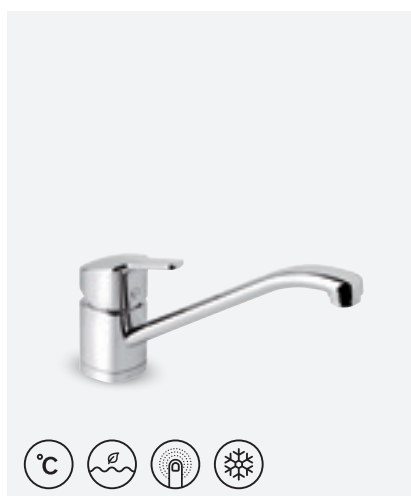

**PINE KÖÖGISEGISTI**

VIIMISTLUS	KROOM
TOOTEKOOD	1706600
HIND	€ 112,00

**PINE KÖÖGISEGISTI
PESUMASINA VENTILIGA**

VIIMISTLUS	KROOM
TOOTEKOOD	1706100
HIND	€ 156,00

**PINE KÖÖGISEGISTI**

VIIMISTLUS	KROOM
TOOTEKOOD	1700000
HIND	€ 106,00