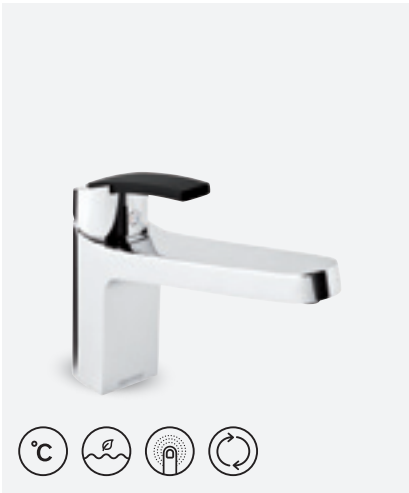

SLATE KÖÖGISEGISTI

VIIMISTLUS KROOM/MUST
TOOTEKOOD 6504774
HIND € 321,00