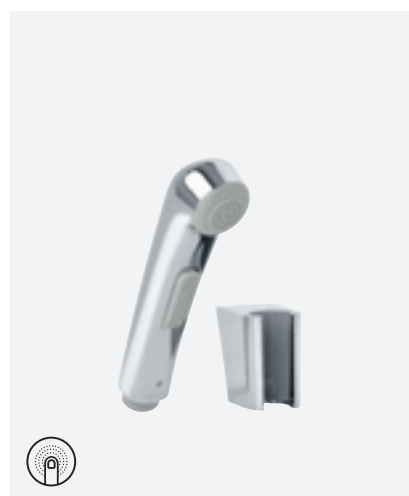

BIDEEDUŠŠ KOOS SEINAHOIDIKUGA

VIIMISTLUS KROOM
TOOTEKOOD 7503100
HIND € 44,00