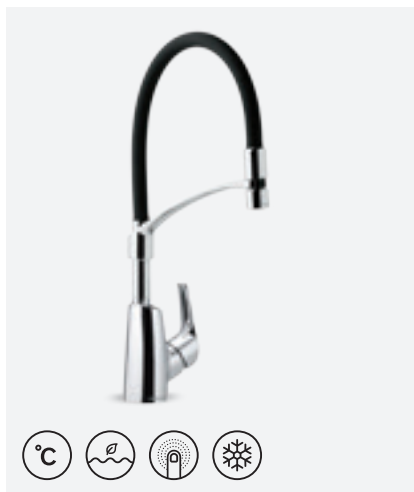

Elektrooniline pesumasina ventiil sobib kõikidele köögisegistitele

Vaata lk 45

**ROWAN PRO KÕÕGISEGISTI
PAINDUVA JOOKSTORUGA**

VIIMISTLUS	KROOM
TOOTEKOOD	6712800
HIND	€ 214,00

**ROWAN PRO KÕÕGISEGISTI PAINDUVA
JOOKSTORU JA PESUMASINA VENTIILIGA**