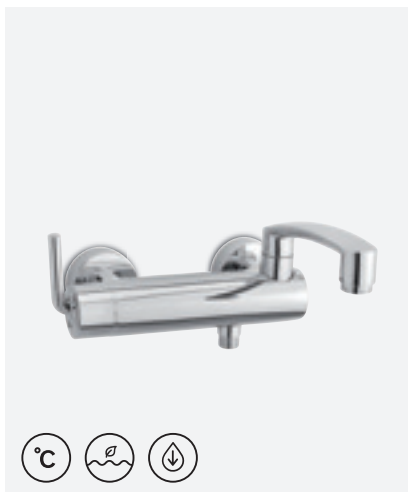

ARC VANNISEGISTI

VIIMISTLUS	KROOM
TOOTEKOOD	2910000
HIND	€ 4300,00

VIIMISTLUS	KROOM/MUST
TOOTEKOOD	2910074
HIND	€ 4300,00