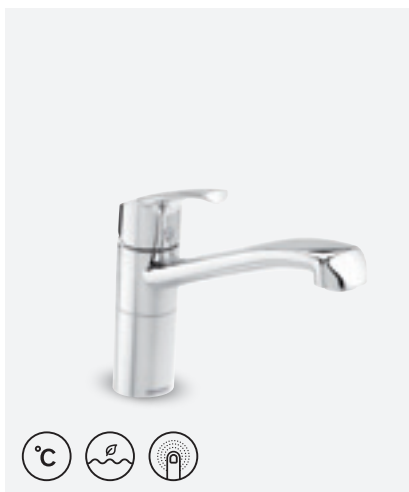

ROWAN KÕÕGISEGISTI

VIIMISTLUS	KROOM
TOOTEKOOD	6700000
HIND	€ 125,00