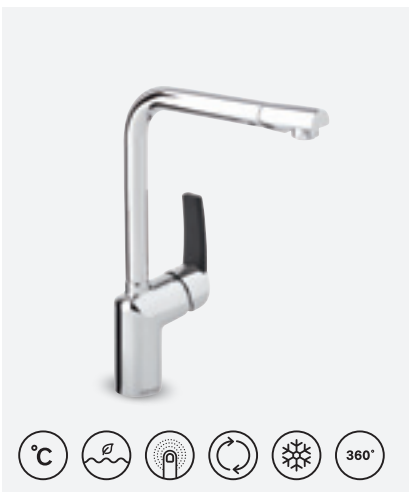

**SLATE KÖÖGISEGISTI
KOOS REGULEERITAV AERAATOR**

VIIMISTLUS KROOM/MUST
TOOTEKOOD 6509774
HIND € 236,00