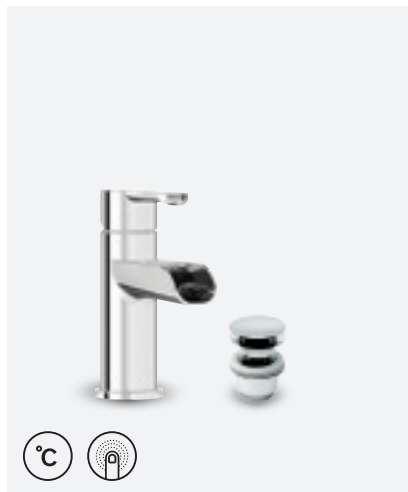

**WILLOW PICCOLO VALMUSEGISTI AVATUD
JOOKSUTORU JA SULETAVA ÄRAVOOLUGA**

VIIMISTLUS KROOM
TOOTEKOOD 3582400
HIND € 288,00