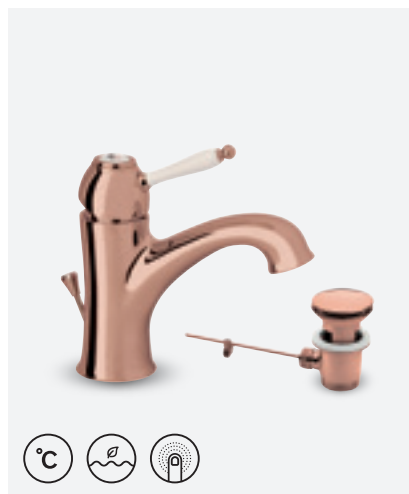

TRADITION VALAMUSEGISTI PÕHJAKLAPIGA

VIIMISTLUS POLEERITUD VASK (PVD)
TOOTEKOOD 3782180
HIND € 320,00