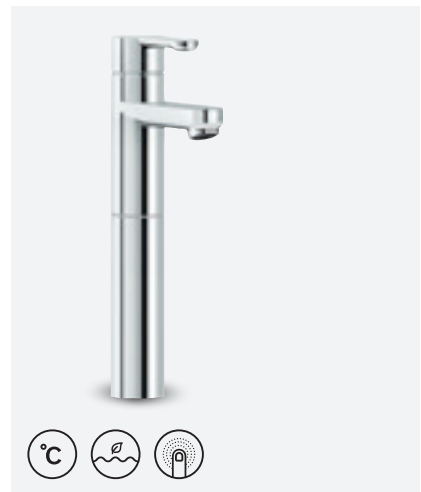

**WILLOW VALAMUSEGISTI
BIDEEDUŠIGA**

VIIMISTLUS KROOM
TOOTEKOOD 3503000
HIND € 209,00

**WILLOW PICCOLO VALAMUSEGISTI
SULETAVA ÄRAVOOLUGA**

VIIMISTLUS KROOM
TOOTEKOOD 3581100
HIND € 149,00

**WILLOW PICCOLO VALMUSEGISTI AVATUD
JOOKSUTORU JA SULETAVA ÄRAVOOLUGA**

VIIMISTLUS KROOM
TOOTEKOOD 3582400
HIND € 288,00

**WILLOW VALAMUSEGISTI**

VIIMISTLUS KROOM
TOOTEKOOD 3582300
HIND € 210,00

**WILLOW PICCOLO VALAMUSEGISTI**

VIIMISTLUS KROOM
TOOTEKOOD 3581300
HIND € 179,00