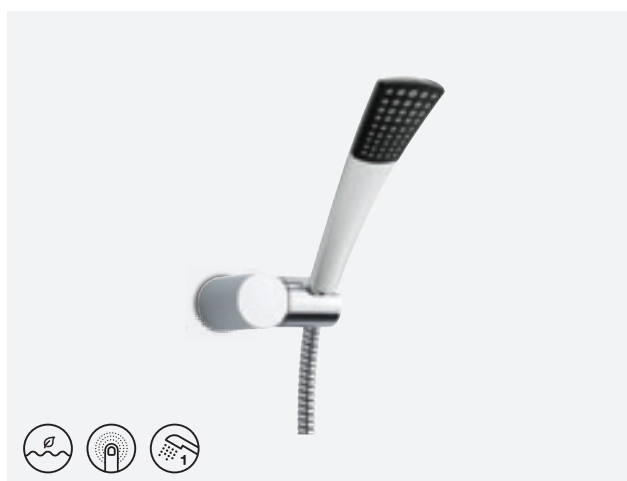

SLATE DUŠIKOMPLEKT VANNILE

VIIMISTLUS KROOM/MUST
TOOTEKOOD 7667974
HIND € 83,00