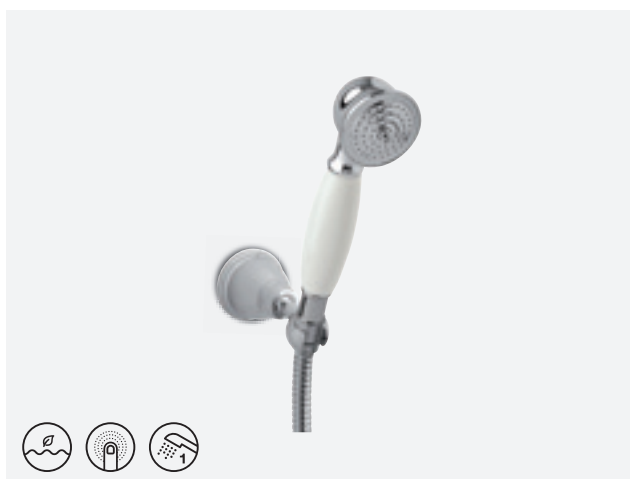

TRADITION DUŠIKOMPLEKT VANNILE

VIIMISTLUS KROOM
TOOTEKOOD 7651400
HIND € 104,00