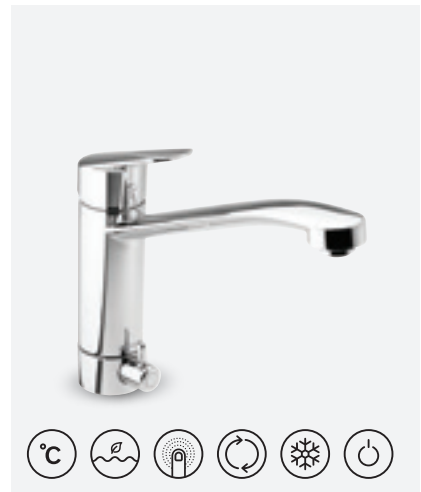

**CLOVER GREEN KÖÖGISEGISTI
PESUMASINA VENTILIGA**

VIIMISTLUS KROOM
TOOTEKOOD 6000110
HIND € 209,00