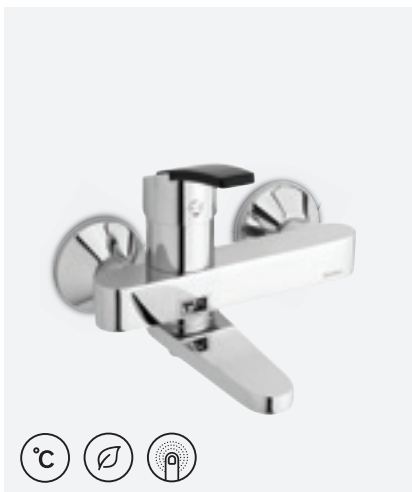

SLATE VANNISEGISTI

VIIMISTLUS KROOM/MUST
TOOTEKOOD 6510074
HIND € 365,00