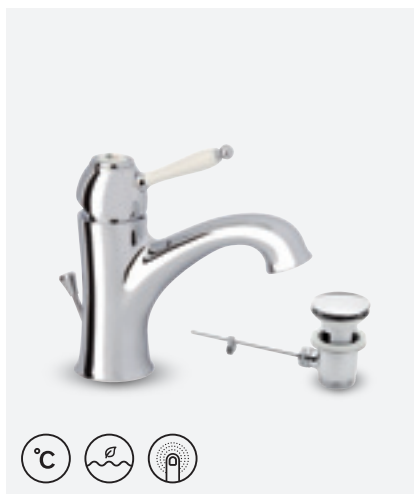

TRADITION VALAMUSEGISTI PÕHJAKLAPIGA

VIIMISTLUS KROOM
TOOTEKOOD 3782100
HIND € 204,00