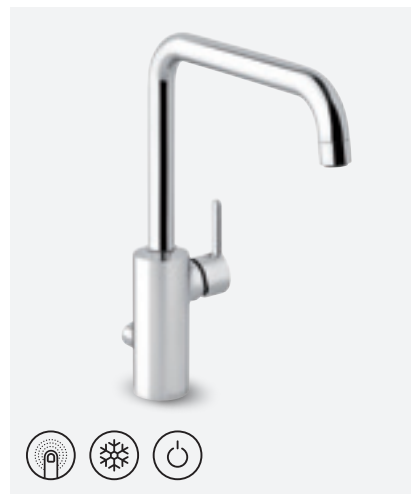

**SILHOUET KÖÖGISEGISTI
PESUMASINA VENTILIGA**

VIIMISTLUS	KROOM
TOOTEKOOD	7408100
HIND	€ 232,00