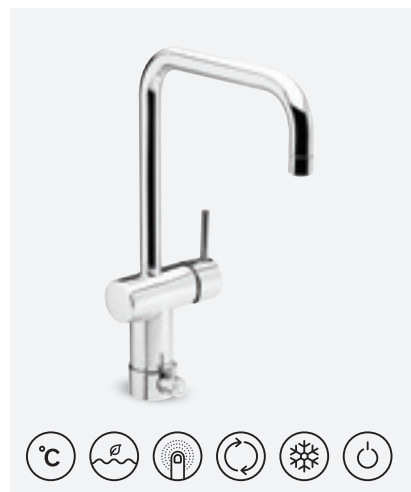

**OSIER KÖÖGISEGISTI
PESUMASINA VENTIILIGA**

VIIMISTLUS KROOM
TOOTEKOOD 1808100
HIND € 259,00