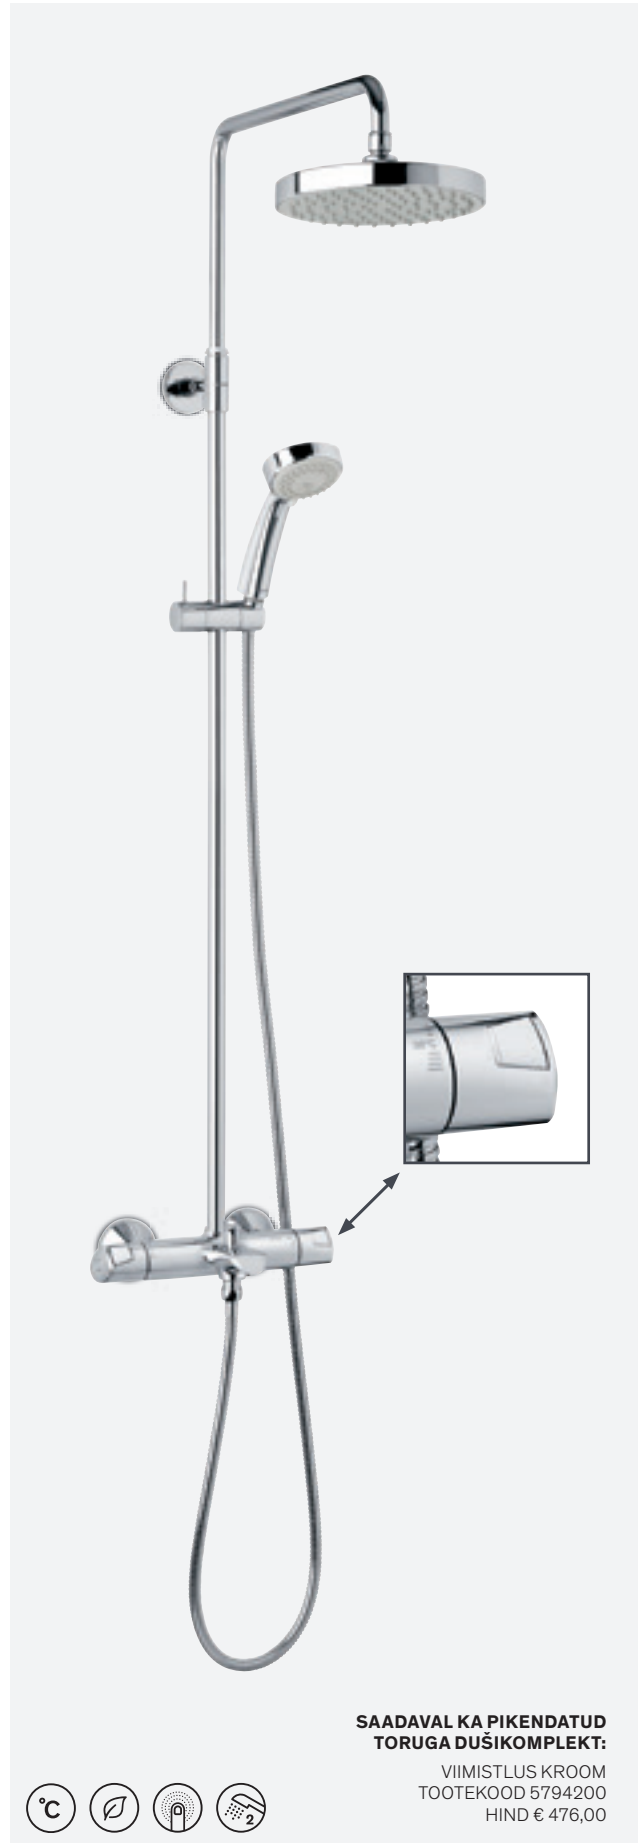

**SAADAVAL KA PIKENDATUD
TORUGA DUŠIKOMPLEKT:**

VIIMISTLUS KROOM
TOOTEKOOD 5794200
HIND € 476,00

**IDONA DUŠIKOMPLEKT, MIS KOOSNEB TERMO-
STAATSEGITIST, ÜLADUŠIST JA KÄSIDUŠIST**

VIIMISTLUS KROOM
TOOTEKOOD 5794100
HIND € 476,00