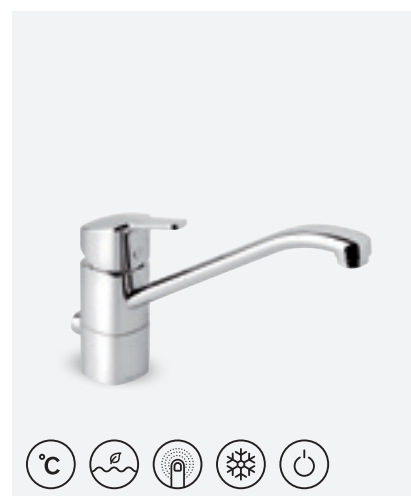

**PINE KÖÖGISEGISTI
PESUMASINA VENTILIGA**

VIIMISTLUS	KROOM
TOOTEKOOD	1700100
HIND	€ 144,00