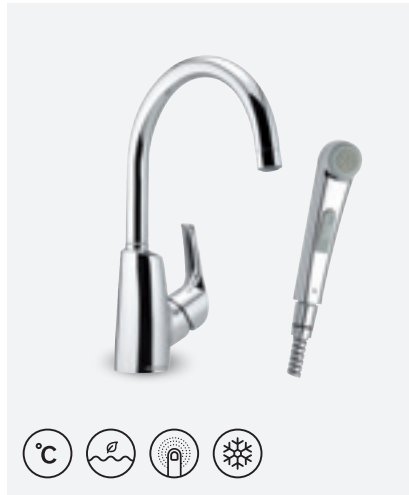

ROWAN VALAMUSEGISTI BIDEEDUŠIGA

VIIMISTLUS	KROOM
TOOTEKOOD	6763300
HIND	€ 184,00