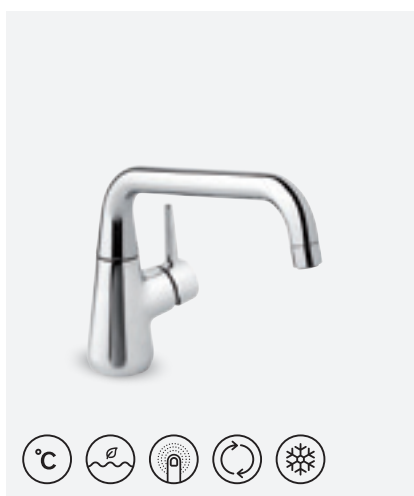

BELL KÕÕGISEGISTI

VIIMISTLUS KROOM
TOOTEKOOD 9004700
HIND € 279,00