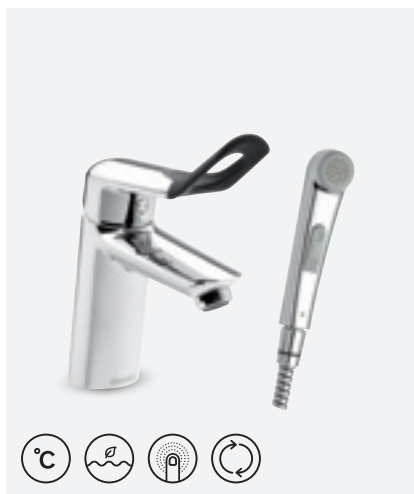

**CLOVER EASY VALAMUSEGISTI
BIDEEDUŠIGA**

VIIMISTLUS KROOM/MUST
TOOTEKOOD 6080774
HIND € 197,00