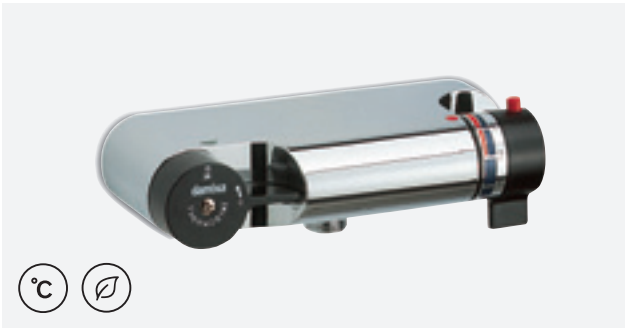

TERMOSTAATSEGISTI

VIIMISTLUS KROOM/MUST
TOOTEKOOD 274500000
HIND € 149,00