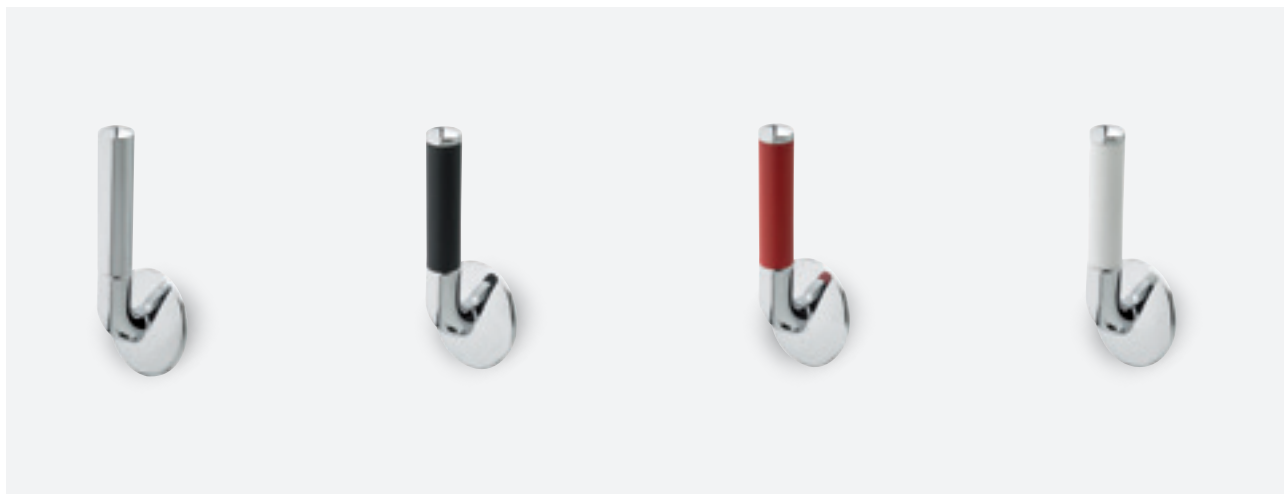

KÄEPIDE

VIIMISTLUS	KROOM
TOOTEKOOD	4841100
HIND	€ 26,00

KÄEPIDE

VIIMISTLUS	KROOM/MUST
TOOTEKOOD	4841174
HIND	€ 22,00

KÄEPIDE

VIIMISTLUS	KROOM/PUNANE
TOOTEKOOD	4841175
HIND	€ 22,00

KÄEPIDE

VIIMISTLUS	KROOM/VALGE
TOOTEKOOD	4841176
HIND	€ 22,00