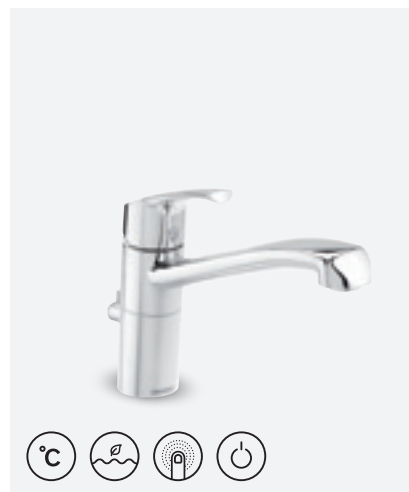

**ROWAN KÕÕGISEGISTI
PESUMASINA VENTIILIGA**

VIIMISTLUS	KROOM
TOOTEKOOD	6700100
HIND	€ 156,00