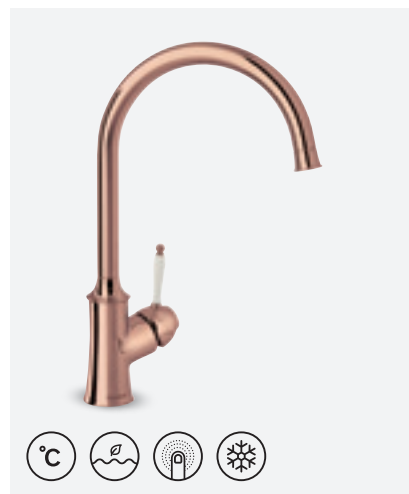

TRADITION KÖÖGISEGISTI

VIIMISTLUS POLEERITUD VASK (PVD)
TOOTEKOOD 3706980
HIND € 405,00