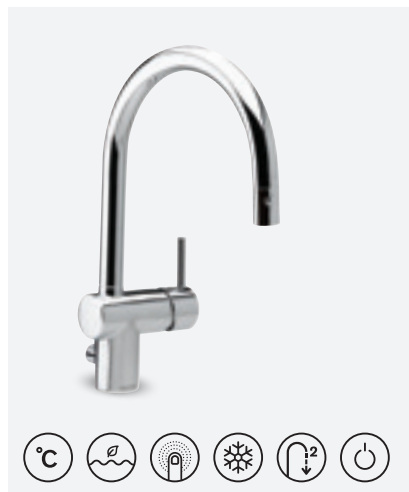

**OSIER KÖÖGISEGISTI
VÄLJATÖMMATAVA JOOKSUTORU OTSIKU
JA PESUMASINA VENTILILIGA**

VIIMISTLUS KROOM
TOOTEKOOD 1814000
HIND € 393,00