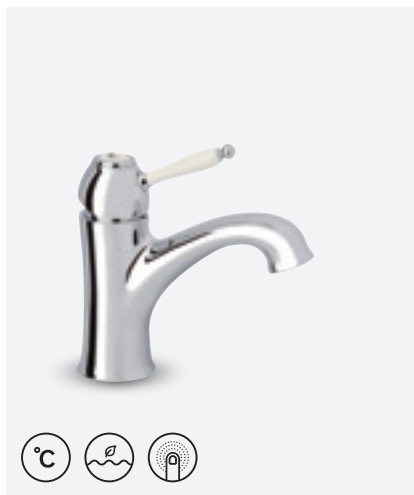

TRADITION

TRADITION VALAMUSEGISTI

VIIMISTLUS KROOM
TOOTEKOOD 3703400
HIND € 196,00