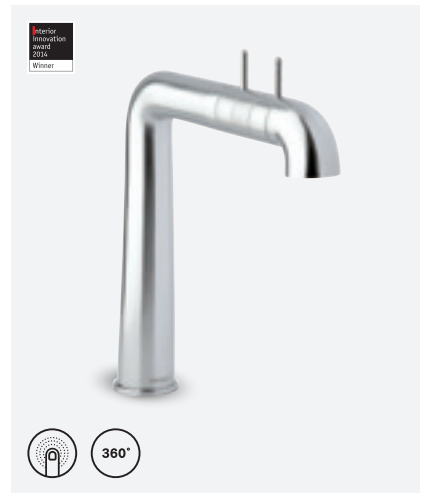

A-PEX VALAMUSEGISTI

VIIMISTLUS TERAS
TOOTEKOOD 7300066
HIND € 613,00