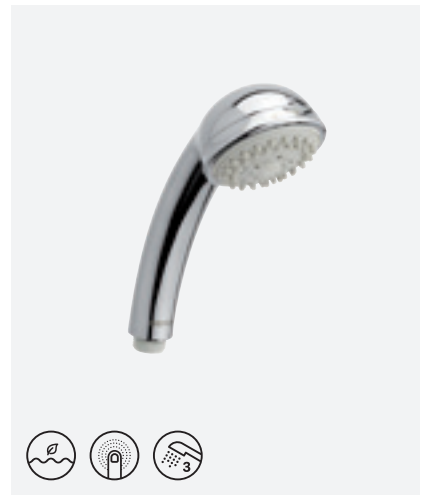

VIIMISTLUS KROOM  
TOOTEKOOD 7667400  
HIND € 38,00

**SLATE 4 DUŠIKOMPLEKT VANNILE**

VIIMISTLUS KROOM/MUST  
TOOTEKOOD 7669074  
HIND € 83,00

## KÄSIDUŠŠ

**FAIR JET KÄSIDUŠŠ - Ø100 MM**

VIIMISTLUS	KROOM
TOOTEKOOD	7667200
HIND	€ 35,00

**PLUS KÄSIDUŠŠ - Ø100 MM**

VIIMISTLUS	KROOM
TOOTEKOOD	7656200
HIND	€ 18,00

**KUDOS MINI KÄSIDUŠŠ - Ø75 MM**

VIIMISTLUS	KROOM
TOOTEKOOD	7655400
HIND	€ 18,00