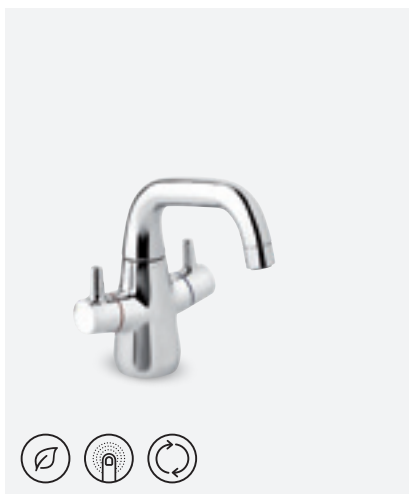

BELL VALAMUSEGISTI

VIIMISTLUS KROOM
TOOTEKOOD 9086700
HIND € 272,00