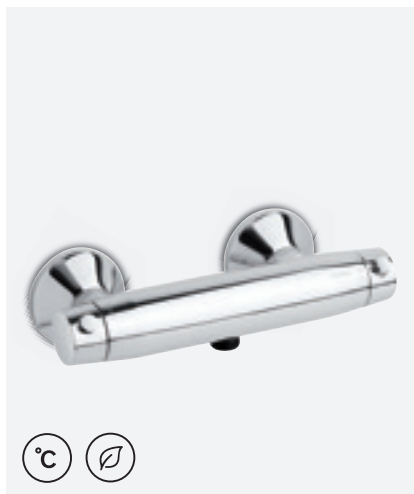

THERMIXA 600 TERMOSTAATSEGISTI

VIIMISTLUS KROOM
TOOTEKOOD 5740600
HIND € 246,00