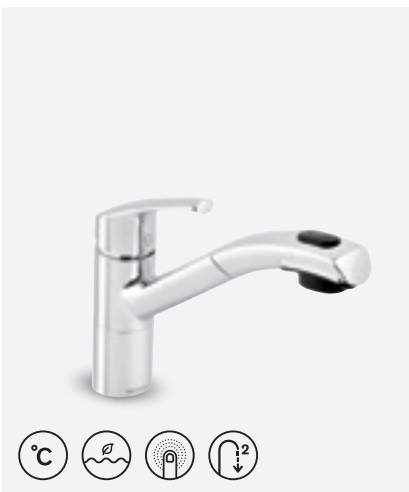

**ROWAN KÖÖGISEGISTI
VÄLJATÖMMATAVA JOOKSUTORU OTSIKUGA**

VIIMISTLUS KROOM
TOOTEKOOD 6712000
HIND € 197,00