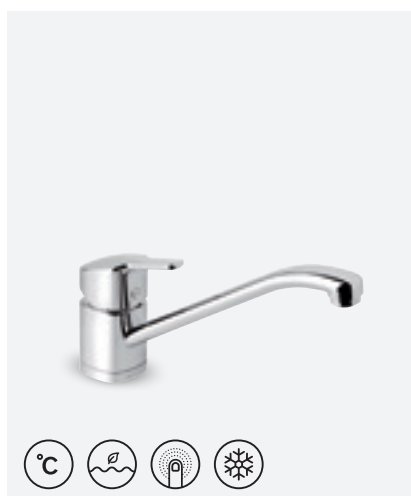

PINE KÖÖGISEGISTI

VIIMISTLUS	KROOM
TOOTEKOOD	1700000
HIND	€ 109,00