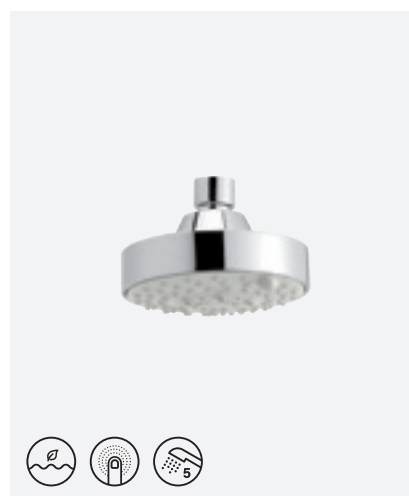

**SILHOUET VIHMAKUŠŠ - Ø 250 MM**

VIIMISTLUS HARJATUD TERAS (PVD)  
 TOOTEKOOD 7666346  
 HIND € 308,00

**BELL VIHMAKUŠŠ - Ø 250 MM**

VIIMISTLUS KROOM  
 TOOTEKOOD 7666300  
 HIND € 178,00

**SLATE VIHMAKUŠŠ - Ø 250 MM**

VIIMISTLUS KROOM/MUST  
 TOOTEKOOD 7666674  
 HIND € 178,00

**ELIZA VIHMAKUŠŠ - Ø 300 MM**

VIIMISTLUS KROOM  
 TOOTEKOOD 7666100  
 HIND € 248,00

**KUDOS VIHMAKUŠŠ - Ø 102 MM**

VIIMISTLUS KROOM  
 TOOTEKOOD 7655600  
 HIND € 155,00