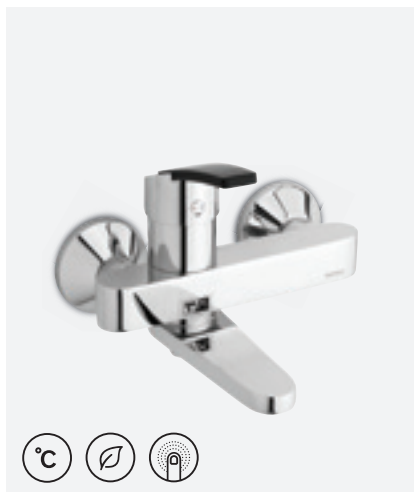

SLATE VANNISEGISTI

VIIMISTLUS KROOM/MUST
TOOTEKOOD 6510074
HIND € 376,00