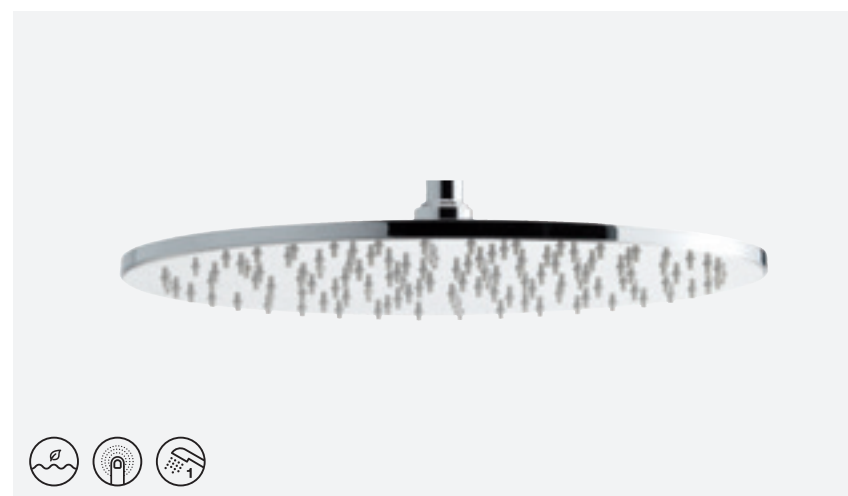

**SILHOUET VIHMAKUŠŠ - Ø 250 MM**

VIIMISTLUS HARJATUD TERAS (PVD)  
 TOOTEKOOD 7666346  
 HIND € 308,00

**BELL VIHMAKUŠŠ - Ø 250 MM**

VIIMISTLUS KROOM  
 TOOTEKOOD 7666300  
 HIND € 178,00

**SLATE VIHMAKUŠŠ - Ø 250 MM**

VIIMISTLUS KROOM/MUST  
 TOOTEKOOD 7666674  
 HIND € 178,00

**ELIZA VIHMAKUŠŠ - Ø 300 MM**

VIIMISTLUS KROOM  
 TOOTEKOOD 7666100  
 HIND € 248,00

**KUDOS VIHMAKUŠŠ - Ø 102 MM**

VIIMISTLUS KROOM  
 TOOTEKOOD 7655600  
 HIND € 155,00