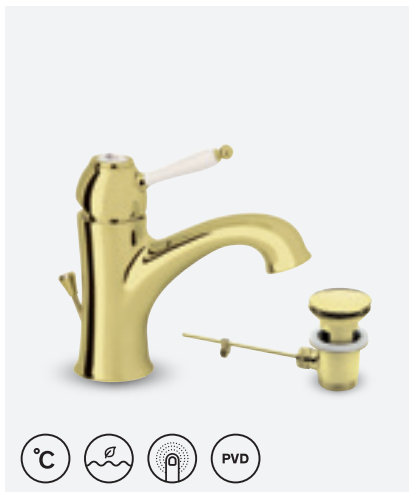

### TRADITION KÖÖGISEGISTI PESUMASINA VENTILIGA

VIIMISTLUS POLEERITUD VASK (PVD)  
TOOTEKOOD 3707180  
HIND € 475,00

## TRADITION

**TRADITION VALAMUSEGISTI**

VIIMISTLUS KROOM  
TOOTEKOOD 3703400  
HIND € 202,00

**TRADITION VALAMUSEGISTI**

VIIMISTLUS POLEERITUD MESSING (PVD)  
TOOTEKOOD 3703477  
HIND € 322,00

**TRADITION VALAMUSEGISTI**

VIIMISTLUS POLEERITUD VASK (PVD)  
TOOTEKOOD 3703480  
HIND € 322,00

**TRADITION VALAMUSEGISTI PÕHJAKLAPIGA**

VIIMISTLUS KROOM  
TOOTEKOOD 3782100  
HIND € 210,00

**TRADITION VALAMUSEGISTI PÕHJAKLAPIGA**