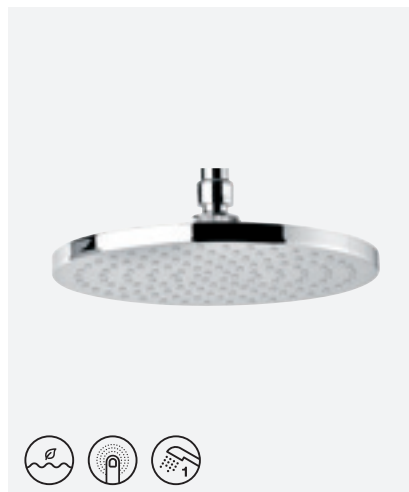

**BIDEEDUŠŠ KOOS SEINAHOIDIKUGA**

VIIMISTLUS KROOM  
TOOTEKOOD 7503100  
HIND € 45,00

# VIHMADUŠID

**KUDOS GRANDE VIHMADUŠŠ - Ø 200 MM**

VIIMISTLUS	KROOM
TOOTEKOOD	7655700
HIND	€ 59,00

**TRADITION VIHMADUŠŠ - Ø 200 MM**

VIIMISTLUS	KROOM
TOOTEKOOD	3722100
HIND	€ 179,00

**HILINA VIHMADUŠŠ - Ø 200 MM**

VIIMISTLUS	KROOM
TOOTEKOOD	7656900
HIND	€ 174,00

**PINE VIHMADUŠŠ - 200X200 MM**

VIIMISTLUS	KROOM
TOOTEKOOD	7666200
HIND	€ 160,00

**SILHOUET VIHMADUŠŠ - Ø 250 MM**

VIIMISTLUS	KROOM
TOOTEKOOD	7668400
HIND	€ 170,00