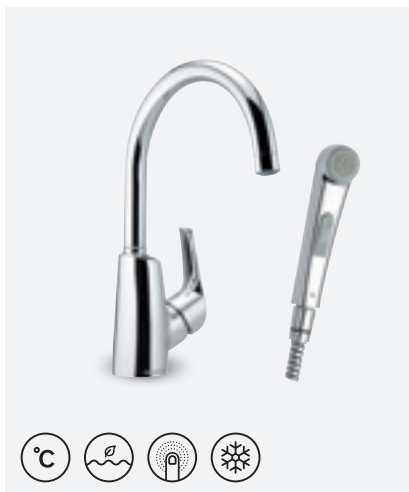

ROWAN VALAMUSEGISTI BIDEEDUŠIGA

VIIMISTLUS	KROOM
TOOTEKOOD	6763300
HIND	€ 189,00