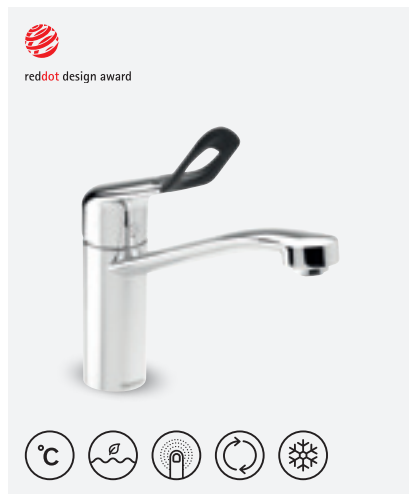

CLOVER EASY KÕOGISEGISTI

VIIMISTLUS	KROOM/MUST
TOOTEKOOD	6002774
HIND	€ 211,00