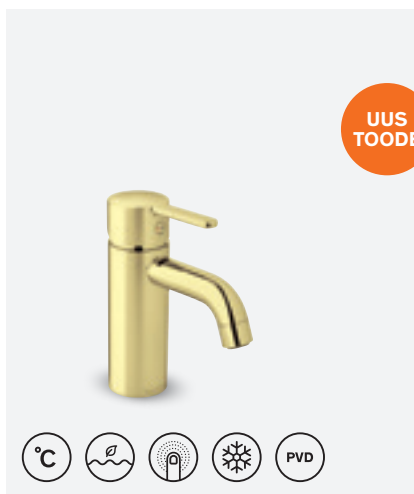

SILHOUET VALAMUSEGISTI - SMALL

VIIMISTLUS POLEERITUD MESSING (PVD)
TOOTEKOOD 7402177
HIND € 248,00