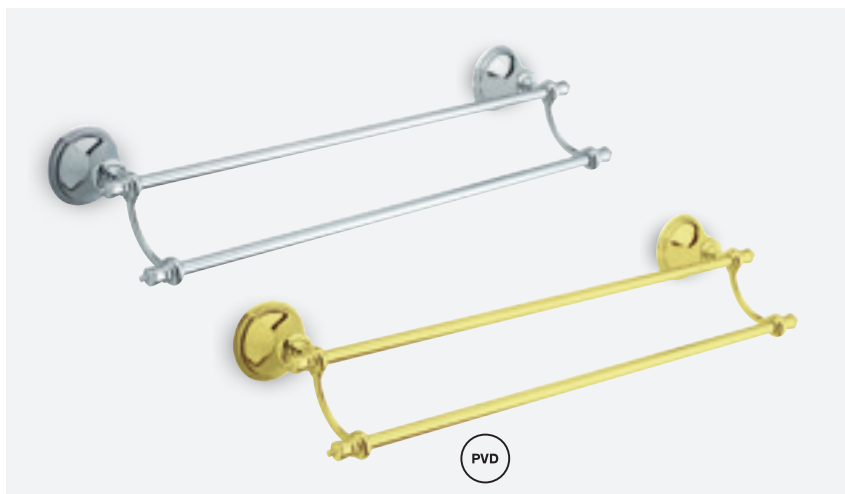

VIIMISTLUS KROOM  
TOOTEKOOD 4807300  
HIND € 56,00

**ÜHENDUSNIPPEL**

VIIMISTLUS KROOM  
TOOTEKOOD 2780400  
HIND € 19,00

**RÄTIKUPUU - 552 MM**

VIIMISTLUS KROOM  
TOOTEKOOD 3730400  
HIND € 119,00

**NAGI**

VIIMISTLUS KROOM  
TOOTEKOOD 3730500  
HIND € 59,00

PVD

**NAGI**

VIIMISTLUS POLEERITUD MESSING (PVD)  
TOOTEKOOD 3730577  
HIND € 94,00

**HOMMIKUMANTLI NAGI**

VIIMISTLUS KROOM  
TOOTEKOOD 3730600  
HIND € 62,00