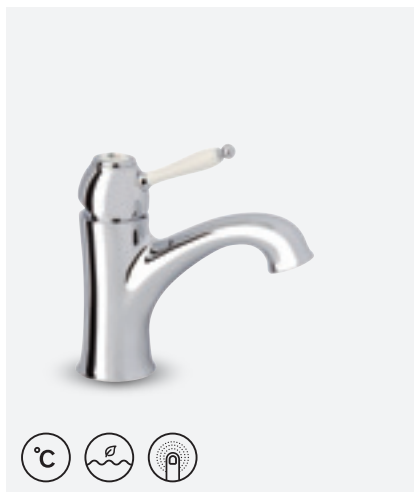

TRADITION

TRADITION VALAMUSEGISTI

VIIMISTLUS KROOM
TOOTEKOOD 3703400
HIND € 202,00