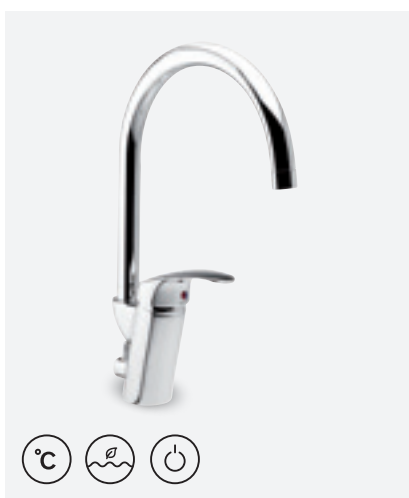

SPACE KÖÖGISEGISTI PESUMASINA VENTILIGA

VIIMISTLUS	KROOM
TOOTEKOOD	1007100
HIND	€ 158,00