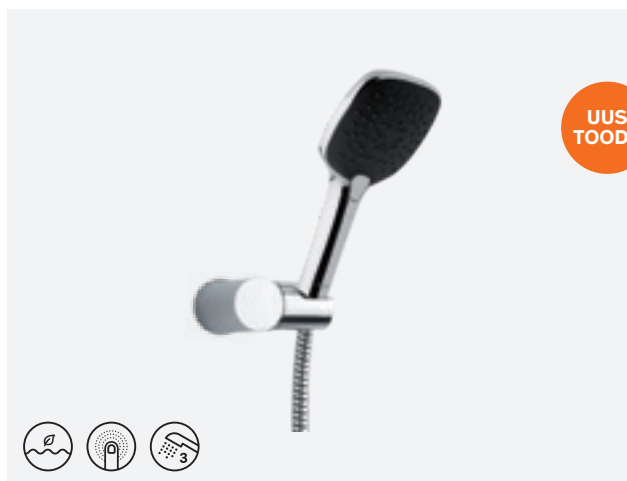

SLATE 4 DUŠIKOMPLEKT VANNILE

VIIMISTLUS KROOM/MUST
TOOTEKOOD 7669074
HIND € 83,00