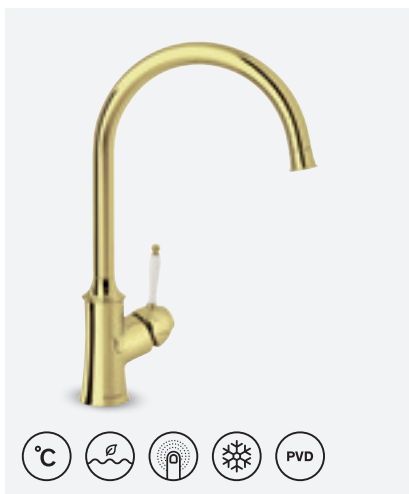

### TRADITION KÖÖGISEGISTI

VIIMISTLUS KROOM  
TOOTEKOOD 3700500  
HIND € 174,00

### TRADITION KÖÖGISEGISTI

VIIMISTLUS KROOM  
TOOTEKOOD 2400000  
HIND € 254,00

### TRADITION KÖÖGISEGISTI

VIIMISTLUS KROOM  
TOOTEKOOD 3706900  
HIND € 263,00