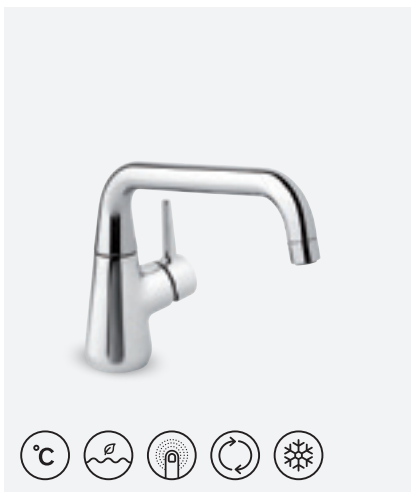

BELL KÕÕGISEGISTI

VIIMISTLUS	KROOM
TOOTEKOOD	9004700
HIND	€ 287,00