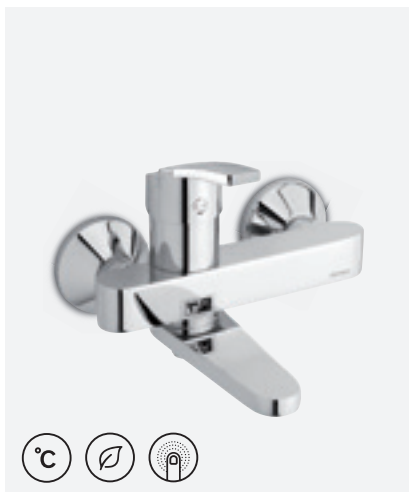

SLATE VANNISEGISTI

VIIMISTLUS KROOM
TOOTEKOOD 6510000
HIND € 376,00