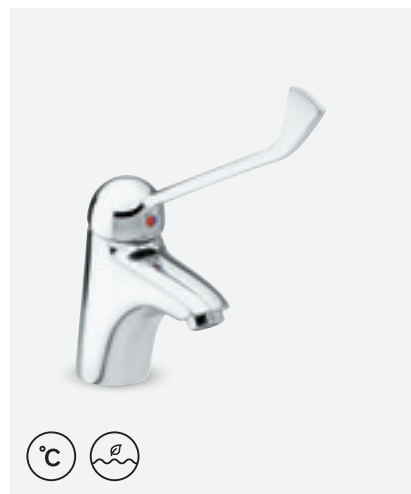

SPACE VALAMUSEGISTI INVAKÄEPIDEMEGA

VIIMISTLUS KROOM
TOOTEKOOD 1042100
HIND € 118,00