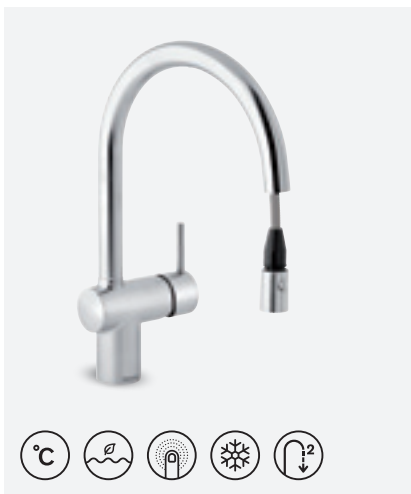

**OSIER KÖÖGISEGISTI
VÄLJATÖMMATAVA JOOKSUTORU OTSIKUGA**

VIIMISTLUS KROOM
TOOTEKOOD 1812066
HIND € 404,00