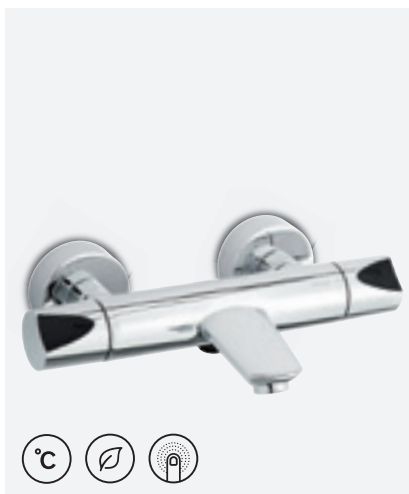

**THERMIXA 200
JOOKSUTORUGA THERMOSTAATSEGISTI**

VIIMISTLUS KROOM/MUST
TOOTEKOOD 5750274
HIND € 333,00