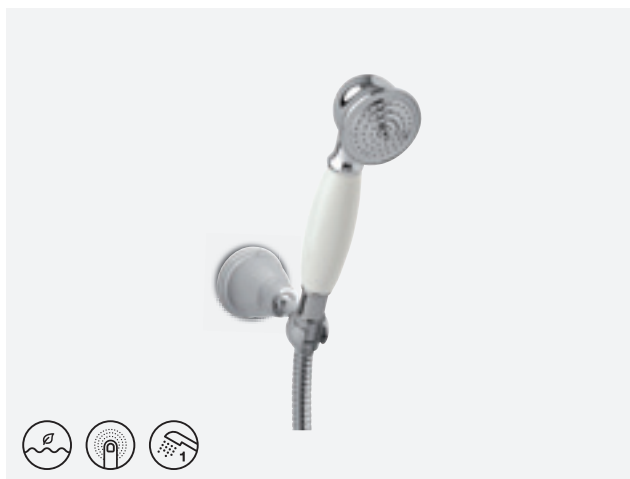

TRADITION DUŠIKOMPLEKT VANNILE

VIIMISTLUS KROOM
TOOTEKOOD 7651400
HIND € 104,00