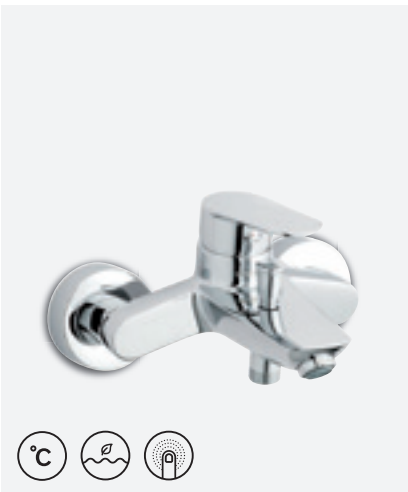

CLOVER GREEN VANNISEGISTI

VIIMISTLUS KROOM
TOOTEKOOD 6010000
HIND € 179,00