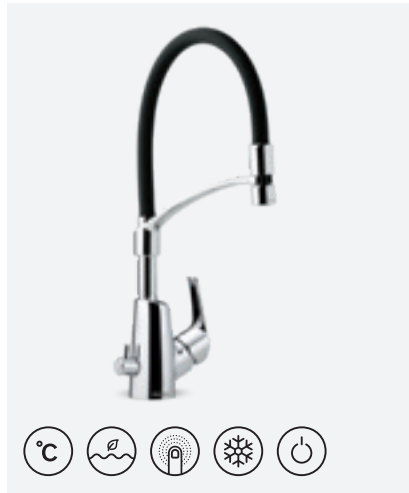

**ROWAN PRO KÖÖGISEGISTI PAINDUVA
JOOKSUTORU JA PESUMASINA VENTILIGA**

VIIMISTLUS KROOM
TOOTEKOOD 6715800
HIND € 284,00