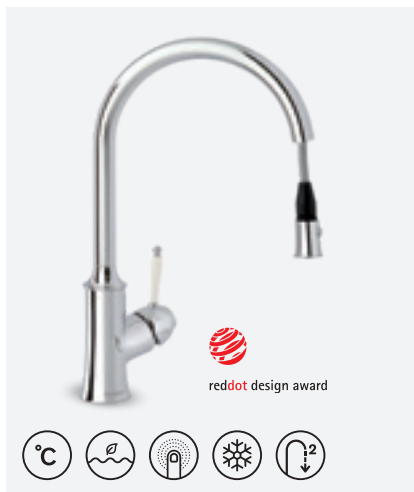

TRADITION KÖÖGISEGISTI VÄLJATÖMMATAVA JOOKSUTORU OTSIKUGA

VIIMISTLUS KROOM
TOOTEKOOD 3712000
HIND € 389,00