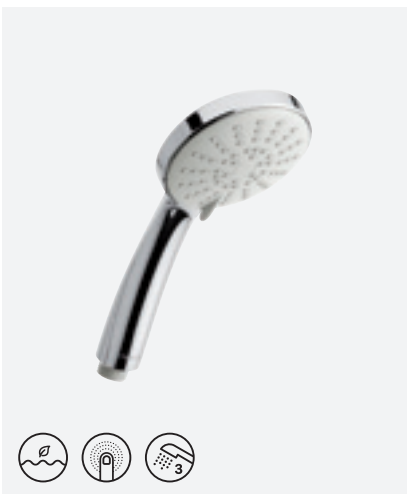

VIIMISTLUS KROOM  
TOOTEKOOD 7667400  
HIND € 38,00

**SLATE 4 DUŠIKOMPLEKT VANNILE**

VIIMISTLUS KROOM/MUST  
TOOTEKOOD 7669074  
HIND € 83,00

## KÄSIDUŠŠ

**FAIR JET KÄSIDUŠŠ - Ø100 MM**

VIIMISTLUS	KROOM
TOOTEKOOD	7667200
HIND	€ 35,00

**PLUS KÄSIDUŠŠ - Ø100 MM**

VIIMISTLUS	KROOM
TOOTEKOOD	7656200
HIND	€ 18,00

**KUDOS MINI KÄSIDUŠŠ - Ø75 MM**

VIIMISTLUS	KROOM
TOOTEKOOD	7655400
HIND	€ 18,00

**FAIR JET PLUS KÄSIDUŠŠ - Ø100 MM**

VIIMISTLUS	KROOM
TOOTEKOOD	7667300
HIND	€ 40,00

**PINE KÄSIDUŠŠ - 107 MM**

VIIMISTLUS	KROOM
TOOTEKOOD	7666500
HIND	€ 40,00

**SLATE 4 KÄSIDUŠŠ - 107 MM**

VIIMISTLUS	KROOM/MUST
TOOTEKOOD	7666574
HIND	€ 48,00