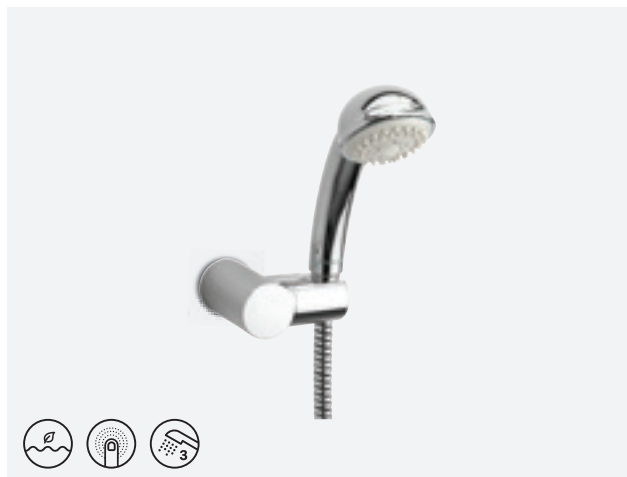

PLUS DUŠIKOMPLEKT VANNILE

VIIMISTLUS KROOM/MUST
TOOTEKOOD 7651200
HIND € 59,00