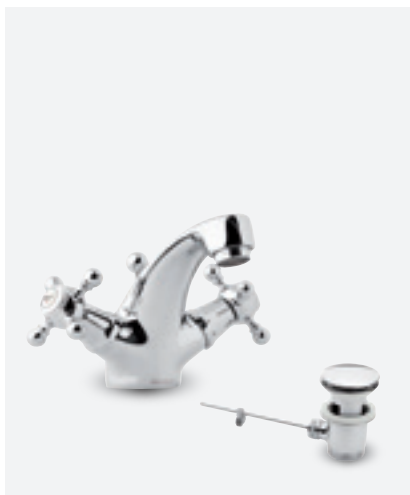

**SULETAV ÄRAVOOL ÜLEVOOLUGA VALAMULE**

VIIMISTLUS VASK (PVD)  
TOOTEKOOD 2385080  
HIND € 43,00

**TRADITION VALAMUSEGISTI  
PÕHJAKLAPIGA**

VIIMISTLUS	KROOM
TOOTEKOOD	3702900
HIND	€ 229,00

**TRADITION VALAMUSEGISTI  
PÕHJAKLAPIGA**