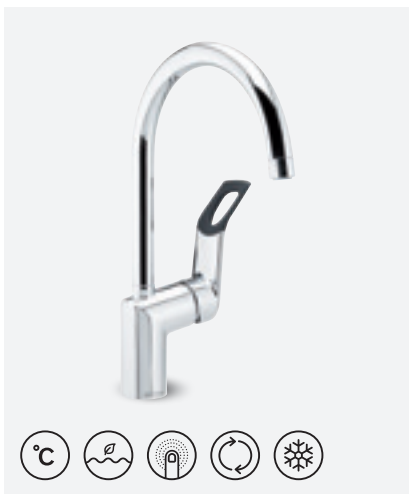

KASUTAJASÕBRALIKKUS KÕIGILE

Clover Easy seab uued ergonoomika ja elegantsi standardid. See seeria on valminud tihedas koostöös kasutajatega. See segisti on varustatud käepidemega mis on mõeldud igas vanuses ja suuruses inimestele, sõltumata nende füüsilisest seisundist või sõrmejõust. See on segisti, mis hoolimata hästi läbimõeldud ergonoomikast ei riku disaini.

CLOVER EASY KÕOGISEGISTI

VIIMISTLUS	KROOM/MUST
TOOTEKOOD	6007874
HIND	€ 206,00