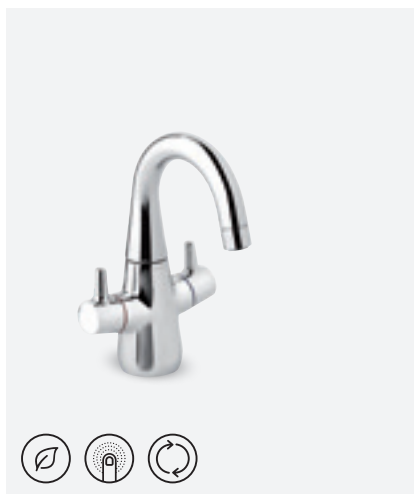

BELL VALAMUSEGISTI SULETAVA ÄRAVOOLUGA

VIIMISTLUS KROOM
TOOTEKOOD 9096700
HIND € 272,00