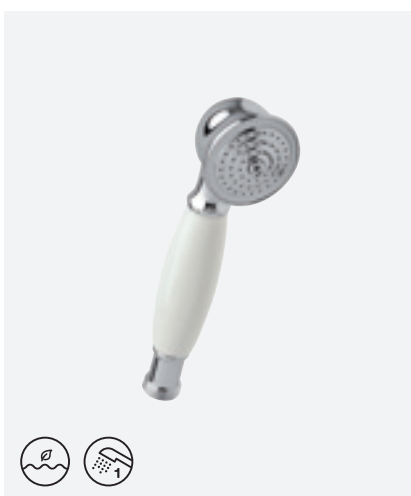

## KÄSIDUŠŠ

**KUDOS GRANDE KÄSIDUŠŠ - Ø100 MM**

VIIMISTLUS	KROOM
TOOTEKOOD	7655500
HIND	€ 39,00

**TUBE KÄSIDUŠŠ - 198 MM - Ø25 MM**

VIIMISTLUS	KROOM
TOOTEKOOD	7666400
HIND	€ 27,00

**TRADITION KÄSIDUŠŠ - Ø75 MM**

VIIMISTLUS	KROOM
TOOTEKOOD	7656700
HIND	€ 22,00

**TRADITION KÄSIDUŠŠ - Ø53 MM**

VIIMISTLUS	KROOM
TOOTEKOOD	3720600
HIND	€ 70,00

**KUDOS PLUS KÄSIDUŠŠ - Ø120 MM**

VIIMISTLUS	KROOM
TOOTEKOOD	7665900
HIND	€ 31,00