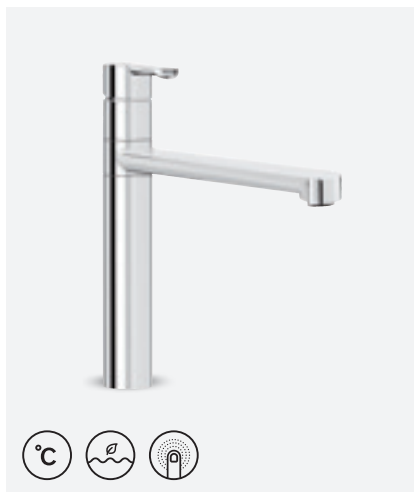

WILLOW KÖÖGISEGISTI

VIIMISTLUS KROOM
TOOTEKOOD 3500000
HIND € 177,00