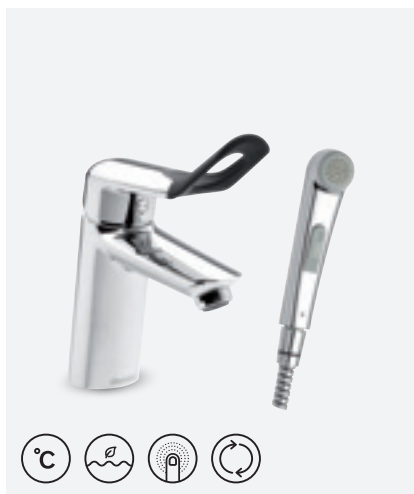

**CLOVER EASY VALAMUSEGISTI
BIDEEDUŠIGA**

VIIMISTLUS KROOM/MUST
TOOTEKOOD 6080774
HIND € 203,00