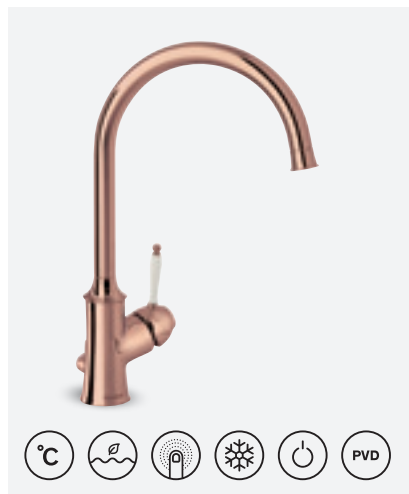

TRADITION KÖÖGISEGISTI PESUMASINA VENTILIGA

VIIMISTLUS POLEERITUD VASK (PVD)
TOOTEKOOD 3707180
HIND € 475,00