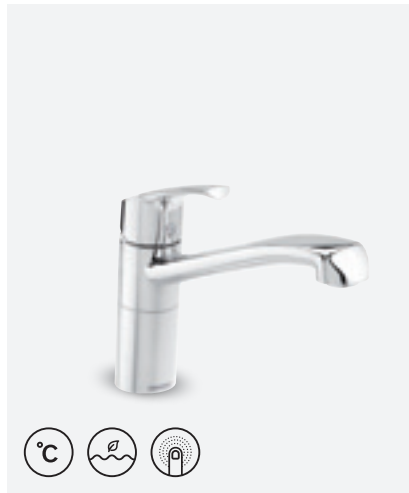

VIIMISTLUS KROOM  
TOOTEKOOD 6715800  
HIND € 284,00

**ROWAN KÖÖGISEGISTI**

VIIMISTLUS KROOM  
TOOTEKOOD 6707000  
HIND € 155,00

**ROWAN KÖÖGISEGISTI  
PESUMASINA VENTILIGA**

VIIMISTLUS KROOM  
TOOTEKOOD 6707100  
HIND € 210,00