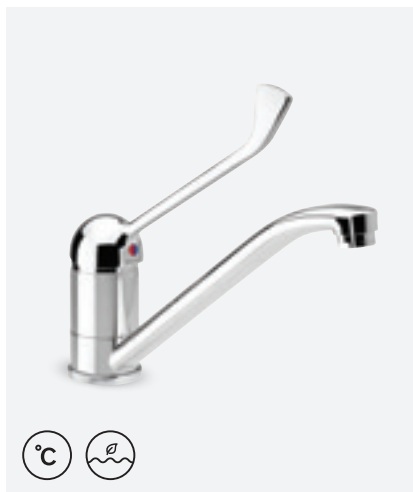

SPACE KÖÖGISEGISTI INVAKÄEPIDEMEGA

VIIMISTLUS KROOM
TOOTEKOOD 1001000
HIND € 97,00