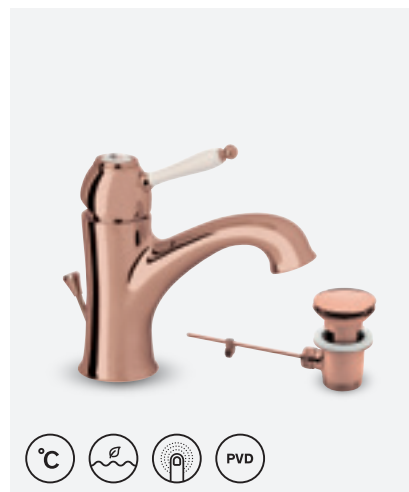

TRADITION VALAMUSEGISTI PÕHJAKLAPIGA

VIIMISTLUS POLEERITUD VASK (PVD)
TOOTEKOOD 3782180
HIND € 330,00