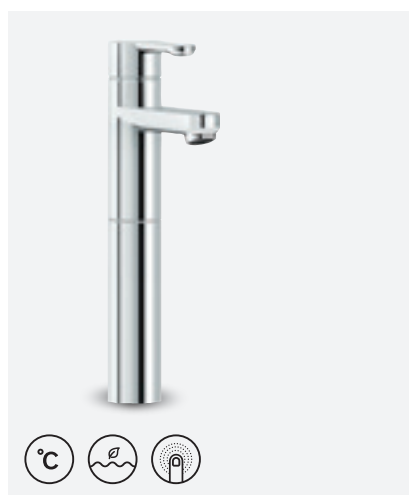

VIIMISTLUS KROOM  
TOOTEKOOD 3582100  
HIND € 149,00

**WILLOW VALAMUSEGISTI  
BIDEEDUŠIGA**

VIIMISTLUS KROOM  
TOOTEKOOD 3503000  
HIND € 216,00

**WILLOW PICCOLO VALAMUSEGISTI  
SULETAVA ÄRAVOOLUGA**

VIIMISTLUS KROOM  
TOOTEKOOD 3581100  
HIND € 154,00

**WILLOW PICCOLO VALMUSEGISTI AVATUD  
JOOKSUTORU JA SULETAVA ÄRAVOOLUGA**

VIIMISTLUS KROOM  
TOOTEKOOD 3582400  
HIND € 296,00

**WILLOW VALAMUSEGISTI**

VIIMISTLUS KROOM  
TOOTEKOOD 3582300  
HIND € 217,00

**WILLOW PICCOLO VALAMUSEGISTI**

VIIMISTLUS KROOM  
TOOTEKOOD 3581300  
HIND € 184,00

**WILLOW DUŠISEGISTI**

VIIMISTLUS KROOM  
TOOTEKOOD 3520000  
HIND € 215,00

**WILLOW VANNISEGISTI**

VIIMISTLUS KROOM  
TOOTEKOOD 3510000  
HIND € 266,00