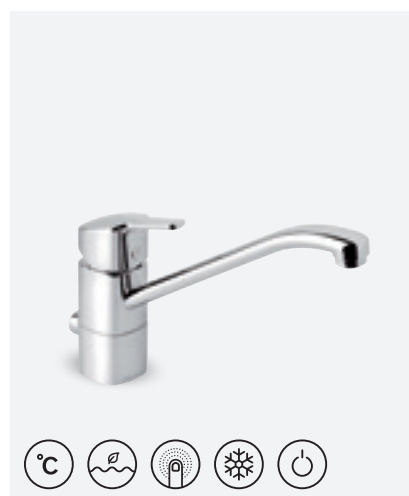

**PINE KÖÖGISEGISTI
PESUMASINA VENTILIGA**

VIIMISTLUS	KROOM
TOOTEKOOD	1700100
HIND	€ 149,00