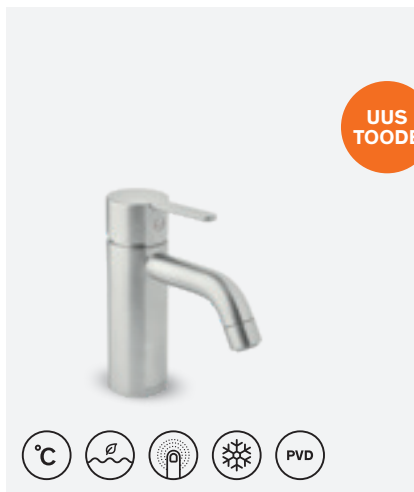

UUS
TOODE

SILHOUET VALAMUSEGISTI - SMALL

VIIMISTLUS HARJATUD TERAS (PVD)
TOOTEKOOD 7402146
HIND € 216,00