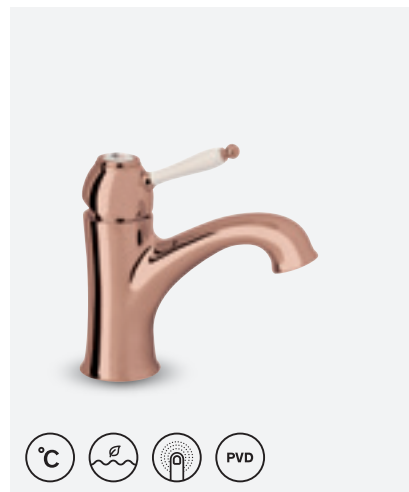

TRADITION VALAMUSEGISTI

VIIMISTLUS POLEERITUD VASK (PVD)
TOOTEKOOD 3703480
HIND € 322,00