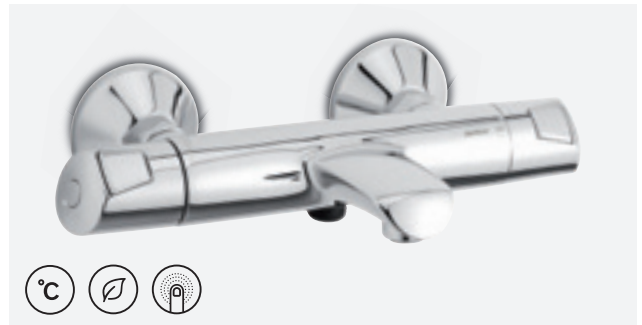

Thermixa 400 JOOKSUTORUGA TERMOSTAATSEGIID

VIIMISTLUS KROOM
TOOTEKOOD 5750400
HIND € 254,00