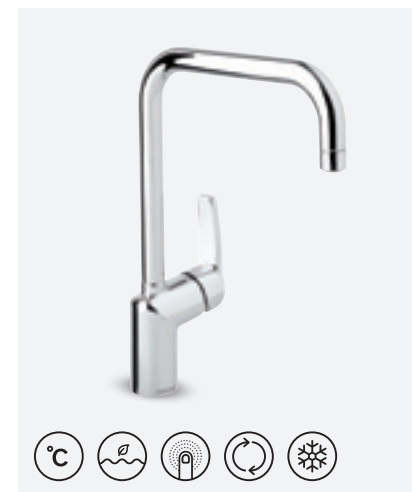

SLATE KÖÖGISEGISTI

VIIMISTLUS KROOM
TOOTEKOOD 6508700
HIND € 244,00