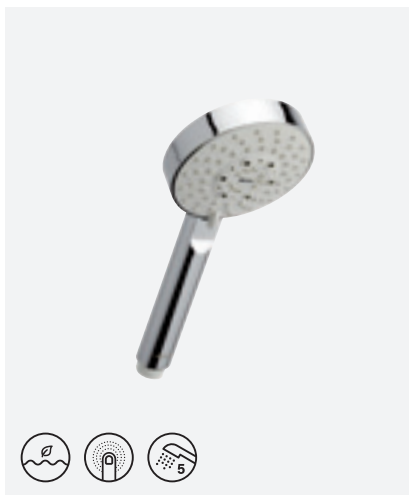

## KÄSIDUŠŠ

**FAIR JET KÄSIDUŠŠ - Ø100 MM**

VIIMISTLUS	KROOM
TOOTEKOOD	7667200
HIND	€ 35,00

**PLUS KÄSIDUŠŠ - Ø100 MM**

VIIMISTLUS	KROOM
TOOTEKOOD	7656200
HIND	€ 18,00

**KUDOS MINI KÄSIDUŠŠ - Ø75 MM**

VIIMISTLUS	KROOM
TOOTEKOOD	7655400
HIND	€ 18,00

**FAIR JET PLUS KÄSIDUŠŠ - Ø100 MM**

VIIMISTLUS	KROOM
TOOTEKOOD	7667300
HIND	€ 40,00

**PINE KÄSIDUŠŠ - 107 MM**

VIIMISTLUS	KROOM
TOOTEKOOD	7666500
HIND	€ 40,00

**SLATE 4 KÄSIDUŠŠ - 107 MM**

VIIMISTLUS	KROOM/MUST
TOOTEKOOD	7666574
HIND	€ 48,00

## KÄSIDUŠŠ

**KUDOS GRANDE KÄSIDUŠŠ - Ø100 MM**

VIIMISTLUS	KROOM
TOOTEKOOD	7655500
HIND	€ 39,00

**TUBE KÄSIDUŠŠ - 198 MM - Ø25 MM**

VIIMISTLUS	KROOM
TOOTEKOOD	7666400
HIND	€ 27,00

**TRADITION KÄSIDUŠŠ - Ø75 MM**

VIIMISTLUS	KROOM
TOOTEKOOD	7656700
HIND	€ 22,00

**TRADITION KÄSIDUŠŠ - Ø53 MM**

VIIMISTLUS	KROOM
TOOTEKOOD	3720600
HIND	€ 70,00

**KUDOS PLUS KÄSIDUŠŠ - Ø120 MM**

VIIMISTLUS	KROOM
TOOTEKOOD	7665900
HIND	€ 31,00