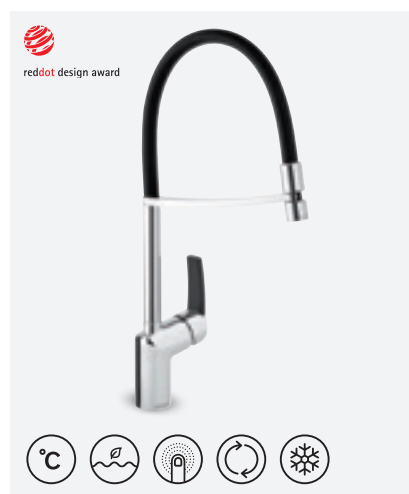

**SLATE PRO KÖÖGISEGISTI
PAINDUVA JOOKSUTORUGA**

VIIMISTLUS KROOM/MUST
TOOTEKOOD 6512874
HIND € 312,00