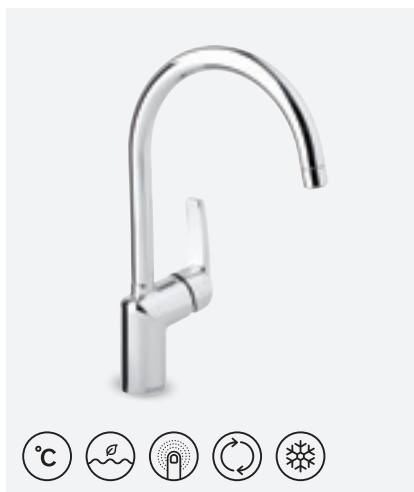

SLATE KÖÖGISEGISTI

VIIMISTLUS KROOM
TOOTEKOOD 6507700
HIND € 244,00