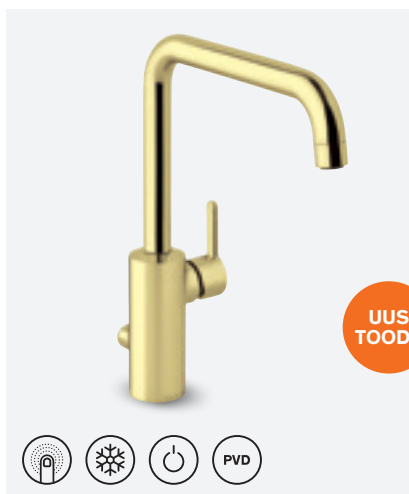

UUS
TOODE

**SILHOUET KÖÖGISEGISTI
PESUMASINA VENTILILIGA**

VIIMISTLUS POLEERITUD MESSING (PVD)
TOOTEKOOD 7408177
HIND € 372,00