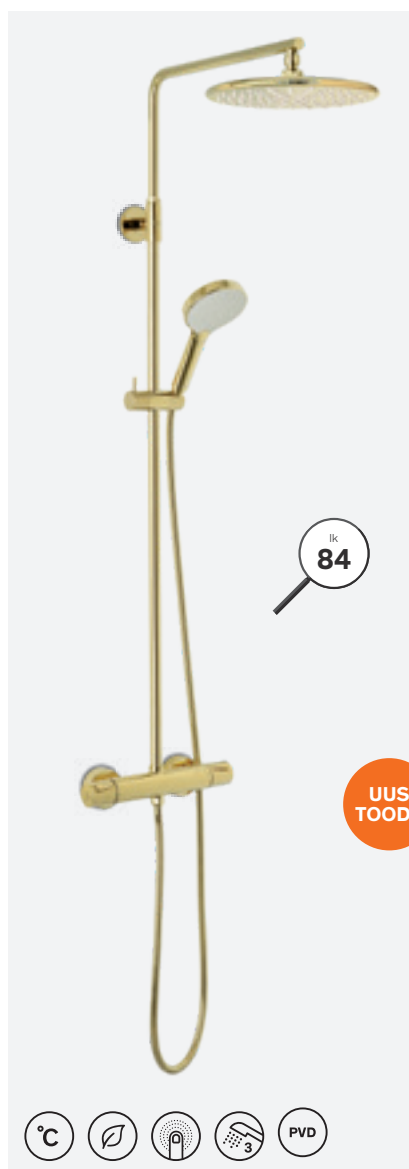

**SILHOUET DUŠIKOMPLEKT, MIS KOOSNEB
TERMOSTAATSEGITIST, ÜLADUŠIST JA
KÄSIDUŠI**

VIIMISTLUS POLEERITUD MESSING (PVD)
TOOTEKOOD 5795477
HIND € 1021,00