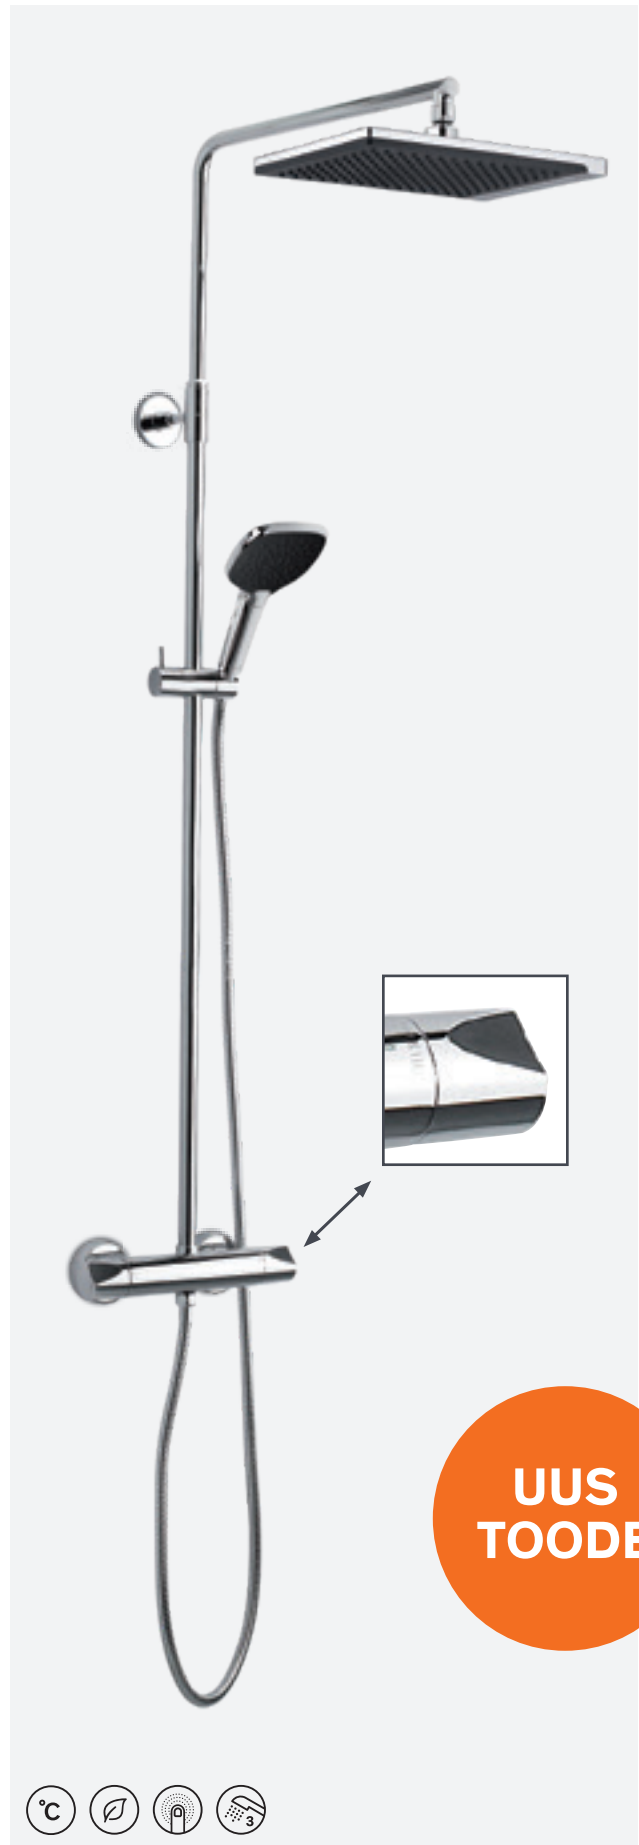

VIIMISTLUS HARJATUD TERAS (PVD)  
TOOTEKOOD 5795446  
HIND € 1021,00

**BELL DUŠIKOMPLEKT, MIS KOOSNEB TERMO-  
STAATSEGITIST, ÜLADUŠIST JA KÄSIDUŠIST**

VIIMISTLUS KROOM  
TOOTEKOOD 5796000  
HIND € 586,00