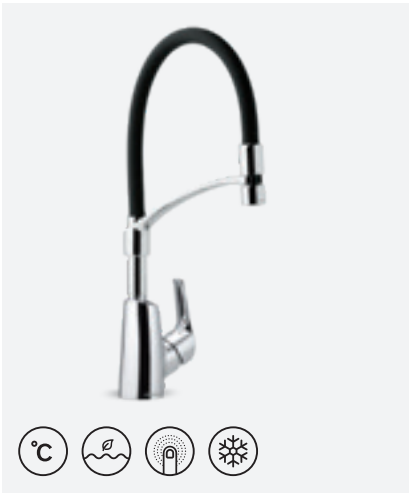

**ROWAN PRO KÖÖGISEGISTI
PAINDUVA JOOKSUTORUGA**

VIIMISTLUS KROOM
TOOTEKOOD 6712800
HIND € 221,00