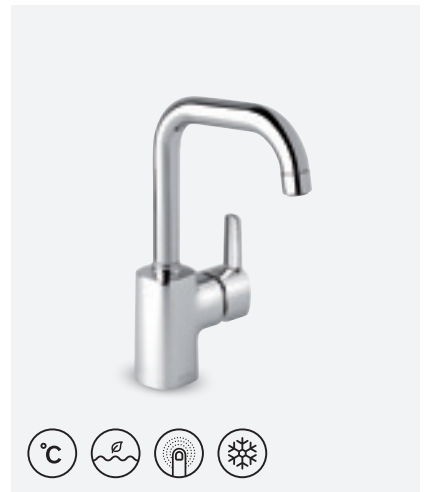

PINE VALAMUSEGISTI

VIIMISTLUS	KROOM
TOOTEKOOD	1763000
HIND	€ 116,00