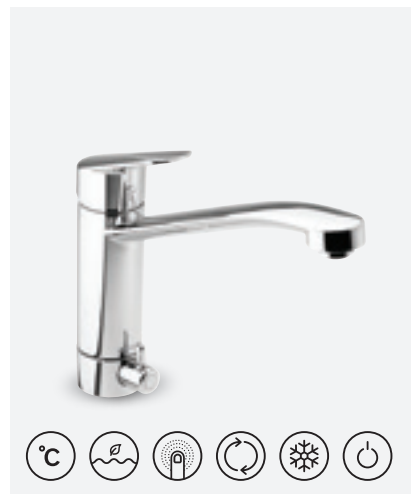

**CLOVER GREEN KÖÖGISEGISTI
PESUMASINA VENTILIGA**

VIIMISTLUS KROOM
TOOTEKOOD 6000110
HIND € 216,00