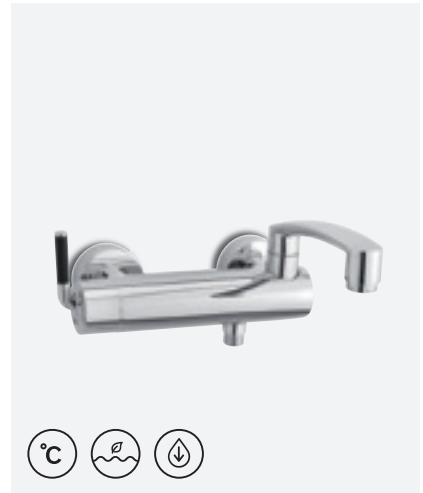

ARC VANNISEGISTI

VIIMISTLUS	KROOM/MUST
TOOTEKOOD	2910074
HIND	€ 307,00