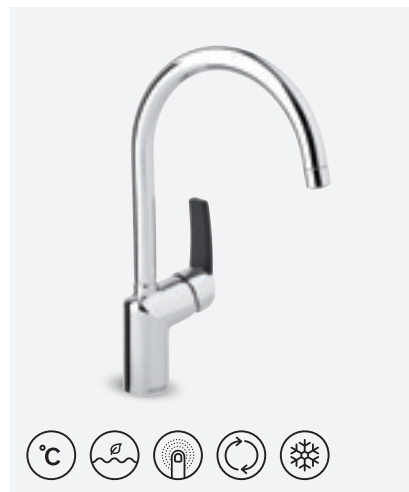

VIIMISTLUS KROOM/MUST  
TOOTEKOOD 6504774  
HIND € 331,00

**SLATE KÖÖGISEGISTI**

VIIMISTLUS KROOM  
TOOTEKOOD 6504700  
HIND € 331,00

**SLATE KÖÖGISEGISTI**

VIIMISTLUS KROOM/MUST  
TOOTEKOOD 6507774  
HIND € 244,00