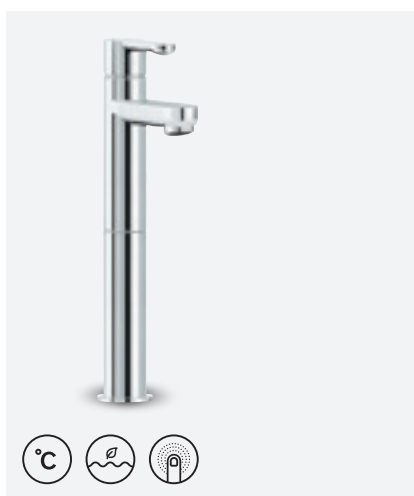

VIIMISTLUS KROOM  
TOOTEKOOD 3582100  
HIND € 149,00

**WILLOW VALAMUSEGISTI  
BIDEEDUŠIGA**

VIIMISTLUS KROOM  
TOOTEKOOD 3503000  
HIND € 216,00

**WILLOW PICCOLO VALAMUSEGISTI  
SULETAVA ÄRAVOOLUGA**

VIIMISTLUS KROOM  
TOOTEKOOD 3581100  
HIND € 154,00

**WILLOW PICCOLO VALMUSEGISTI AVATUD  
JOOKSUTORU JA SULETAVA ÄRAVOOLUGA**

VIIMISTLUS KROOM  
TOOTEKOOD 3582400  
HIND € 296,00

**WILLOW VALAMUSEGISTI**

VIIMISTLUS KROOM  
TOOTEKOOD 3582300  
HIND € 217,00

**WILLOW PICCOLO VALAMUSEGISTI**

VIIMISTLUS KROOM  
TOOTEKOOD 3581300  
HIND € 184,00

**WILLOW DUŠISEGISTI**

VIIMISTLUS KROOM  
TOOTEKOOD 3520000  
HIND € 215,00

**WILLOW VANNISEGISTI**

VIIMISTLUS KROOM  
TOOTEKOOD 3510000  
HIND € 266,00