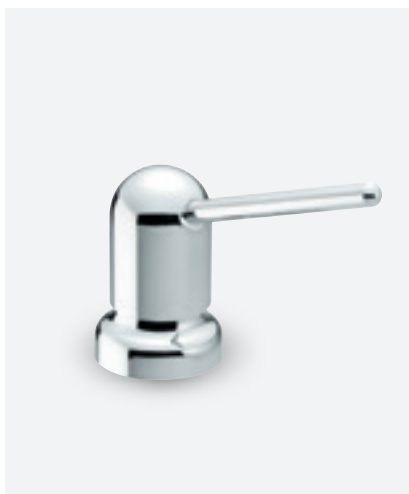

VIIMISTLUS	KROOM
TOOTEKOOD	4822000
HIND	€ 33,00

**X-CHANGE ÜHENDUSKOMPLEKT  
VANNITOASEGISTITELE**

VIIMISTLUS	KROOM
TOOTEKOOD	4822100
HIND	€ 47,00

**DOSAAATOR - 75 MM OTSIK**

VIIMISTLUS	KROOM
TOOTEKOOD	4800000
HIND	€ 59,00

**DOSAAATOR - 90 MM OTSIK**

VIIMISTLUS	KROOM
TOOTEKOOD	4808400
HIND	€ 57,00

**DOSAAATOR - 91 MM OTSIK**

VIIMISTLUS	KROOM
TOOTEKOOD	4800400
HIND	€ 42,00

**DOSAAATOR - 75 MM OTSIK**

VIIMISTLUS	KROOM
TOOTEKOOD	4800500
HIND	€ 42,00

**SEIB ELEKTRONILISELE PESUMASINA  
VENTILILE Ø21-45 MM**

VIIMISTLUS	TERAS
TOOTEKOOD	4842866
HIND	€ 19,00