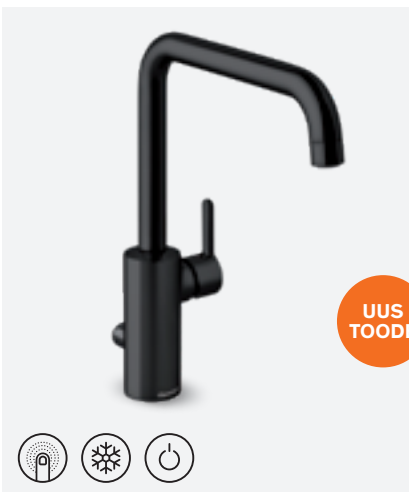

**SILHOUET KÖÖGISEGISTI
PESUMASINA VENTILIGA**

VIIMISTLUS MATT MUST
TOOTEKOOD 7408161
HIND € 372,00