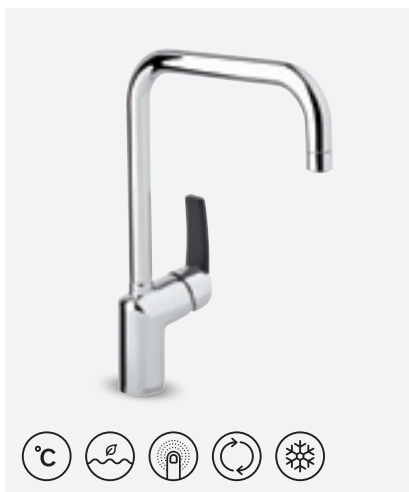

SLATE KÖÖGISEGISTI

VIIMISTLUS KROOM/MUST
TOOTEKOOD 6508774
HIND € 244,00