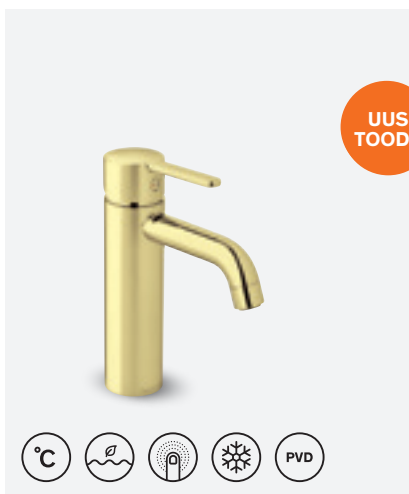

SILHOUET VALAMUSEGISTI - MEDIUM

VIIMISTLUS POLEERITUD MESSING (PVD)
TOOTEKOOD 7493077
HIND € 276,00