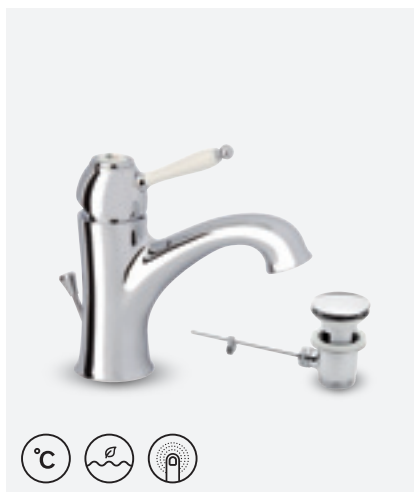

TRADITION VALAMUSEGISTI PÕHJAKLAPIGA

VIIMISTLUS KROOM
TOOTEKOOD 3782100
HIND € 210,00