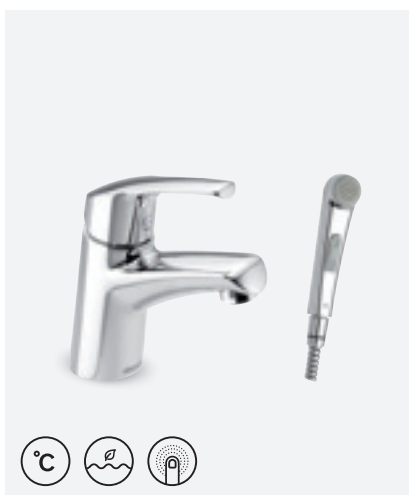

VIIMISTLUS	KROOM
TOOTEKOOD	6702100
HIND	€ 109,00

**ROWAN VALAMUSEGISTI BIDEEDUŠIGA**

VIIMISTLUS	KROOM
TOOTEKOOD	6703000
HIND	€ 119,00

**ROWAN DUŠISEGISTI**

VIIMISTLUS	KROOM
TOOTEKOOD	6720800
HIND	€ 123,00