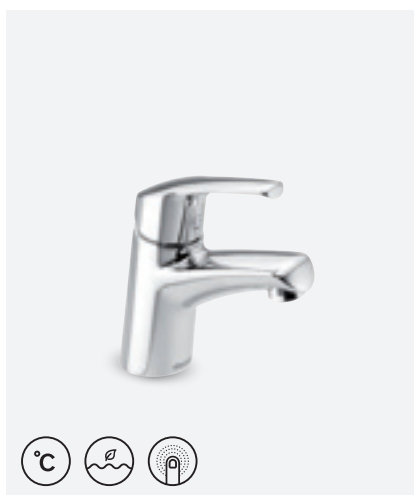

ROWAN VALAMUSEGISTI

VIIMISTLUS	KROOM
TOOTEKOOD	6702100
HIND	€ 109,00