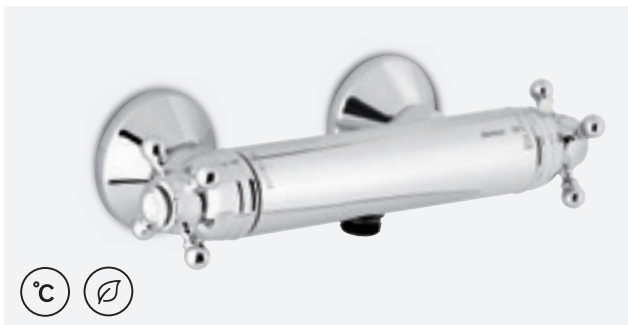

TRADITION TERMOSTAATSEGSTI

VIIMISTLUS KROOM
TOOTEKOOD 3740300
HIND € 371,00