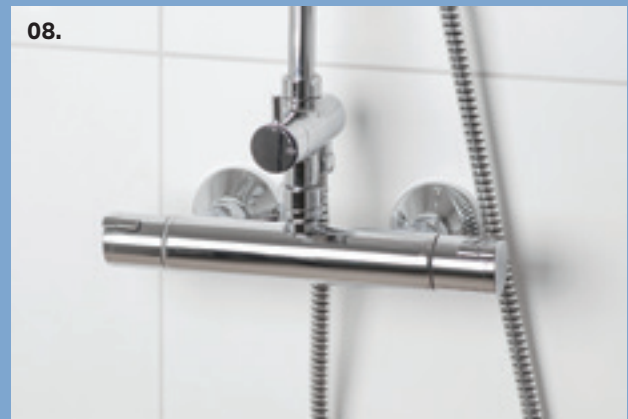

05. Slate 4 dušisüsteemi **5792174**
  06. A-Pex dušisüsteemi **7360000**
  07. Silhouet dušisüsteemi **5795400**
  08. Akita dušisüsteemi **4091000**