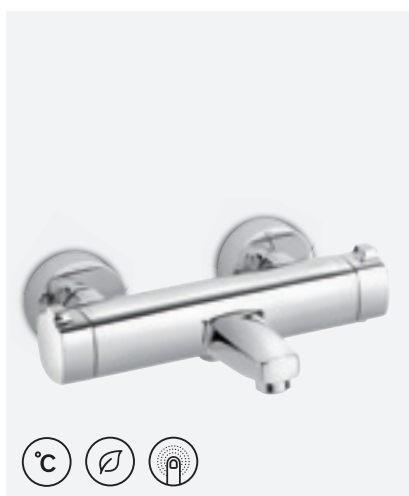

**THERMIXA 700
JOOKSUTORUGA TERMOSTAATSEGISTI**

VIIMISTLUS KROOM
TOOTEKOOD 5750700
HIND € 224,00