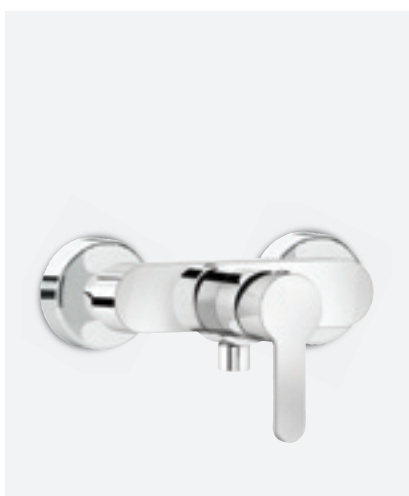

VIIMISTLUS KROOM  
TOOTEKOOD 3582100  
HIND € 149,00

**WILLOW VALAMUSEGISTI  
BIDEEDUŠIGA**

VIIMISTLUS KROOM  
TOOTEKOOD 3503000  
HIND € 216,00

**WILLOW PICCOLO VALAMUSEGISTI  
SULETAVA ÄRAVOOLUGA**

VIIMISTLUS KROOM  
TOOTEKOOD 3581100  
HIND € 154,00

**WILLOW PICCOLO VALMUSEGISTI AVATUD  
JOOKSUTORU JA SULETAVA ÄRAVOOLUGA**

VIIMISTLUS KROOM  
TOOTEKOOD 3582400  
HIND € 296,00

**WILLOW VALAMUSEGISTI**

VIIMISTLUS KROOM  
TOOTEKOOD 3582300  
HIND € 217,00

**WILLOW PICCOLO VALAMUSEGISTI**

VIIMISTLUS KROOM  
TOOTEKOOD 3581300  
HIND € 184,00

**WILLOW DUŠISEGISTI**

VIIMISTLUS KROOM  
TOOTEKOOD 3520000  
HIND € 215,00

**WILLOW VANNISEGISTI**

VIIMISTLUS KROOM  
TOOTEKOOD 3510000  
HIND € 266,00