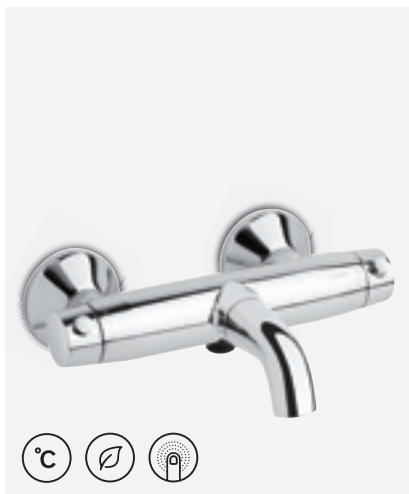

THERMIXA 600 JOOKSUTORUGA TERMOSTAATSEGISTI

VIIMISTLUS KROOM
TOOTEKOOD 5750600
HIND € 321,00