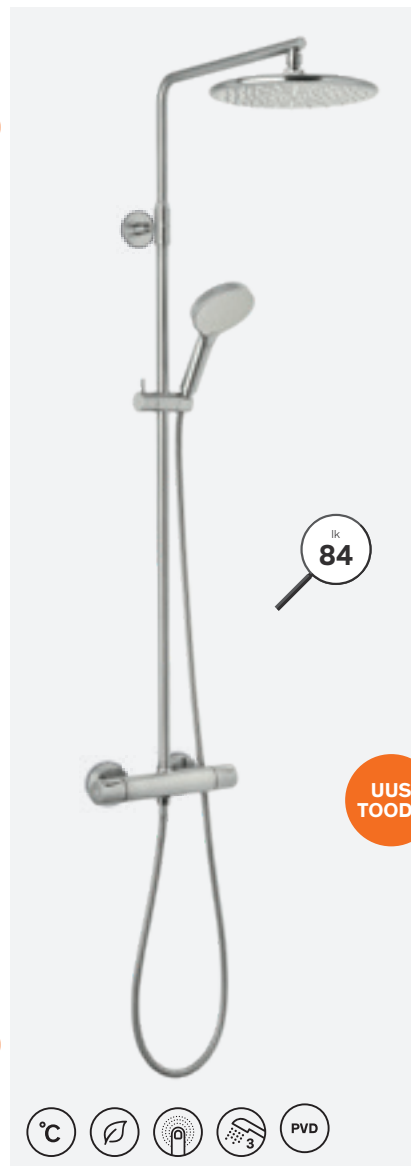

UUS
TOODE

**SILHOUET DUŠIKOMPLEKT, MIS KOOSNEB
TERMOSTAATSEGISTIST, ÜLADUŠIST JA
KÄSIDUŠIST**

VIIMISTLUS HARJATUD TERAS (PVD)
TOOTEKOOD 5795446
HIND € 1021,00