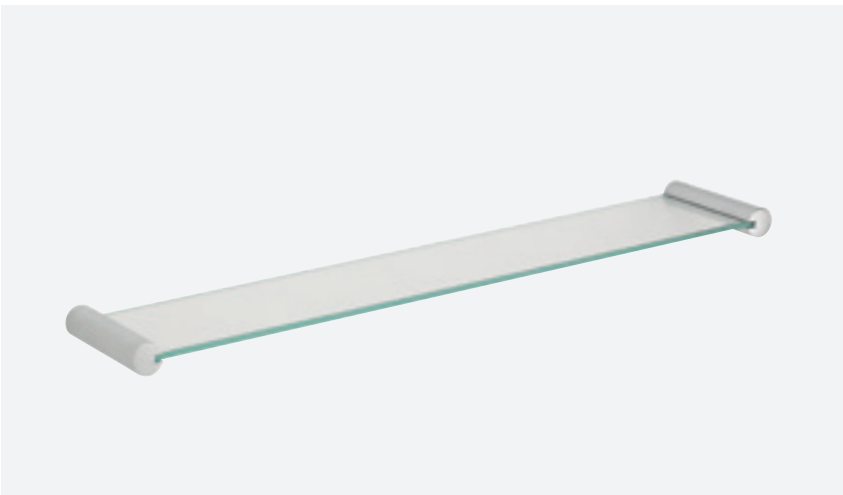

**RÄTIKUPUU - 800 MM**

VIIMISTLUS	KROOM
TOOTEKOOD	4830000
HIND	€ 86,00

**RÄTIKUPUU - 500 MM**

VIIMISTLUS	KROOM
TOOTEKOOD	4830400
HIND	€ 80,00

**KAHENE RÄTIKUPUU - 500 MM**

VIIMISTLUS	KROOM
TOOTEKOOD	4831300
HIND	€ 119,00

**KAHENE RÄTIKUPUU - 800 MM**

VIIMISTLUS	KROOM
TOOTEKOOD	4831500
HIND	€ 128,00

**KLAASRIIUL - 650 MM**

VIIMISTLUS	KROOM
TOOTEKOOD	4831100
HIND	€ 126,00

**WC HARI KOOS HOIDIKUGA**

VIIMISTLUS	KROOM
TOOTEKOOD	4830100
HIND	€ 164,00