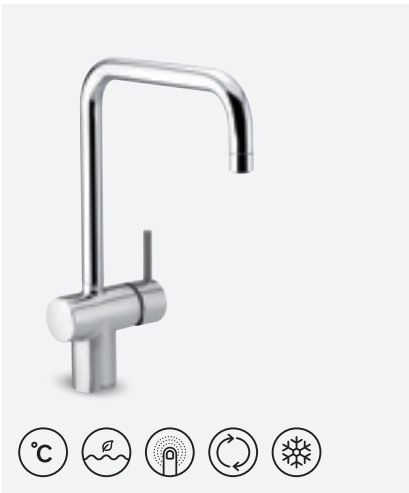

OSIER KÖÖGISEGISTI

VIIMISTLUS KROOM
TOOTEKOOD 1808700
HIND € 200,00