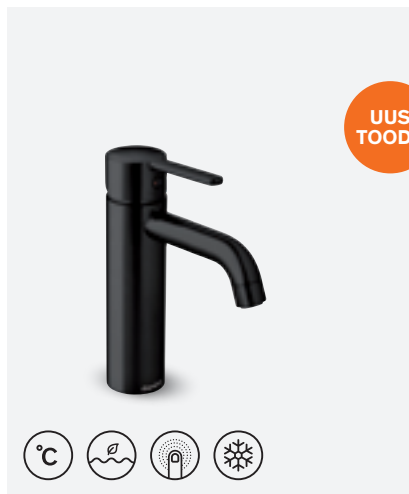

**SILHOUET VALAMUSEGISTI - MEDIUM
SULETAVA ÄRAVOOLUGA**

VIIMISTLUS MATT MUST
TOOTEKOOD 7493061
HIND € 276,00