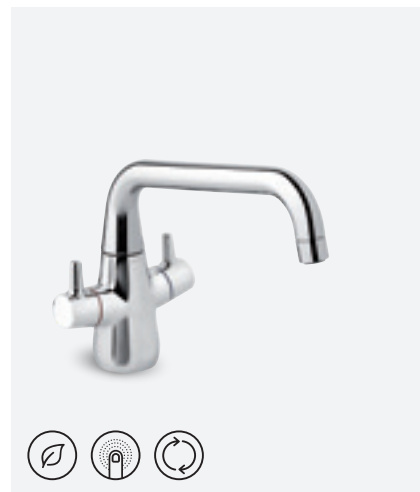

BELL KÕÕGISEGISTI

VIIMISTLUS	KROOM
TOOTEKOOD	9002700
HIND	€ 287,00