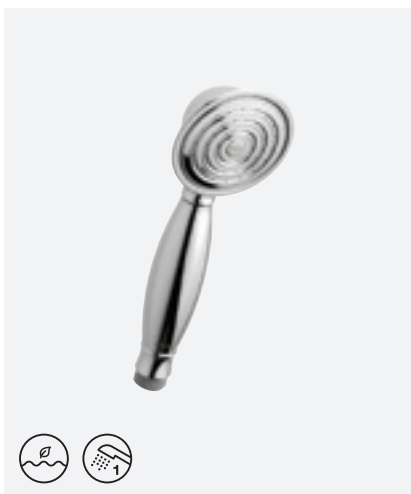

**FAIR JET PLUS KÄSIDUŠŠ - Ø100 MM**

VIIMISTLUS	KROOM
TOOTEKOOD	7667300
HIND	€ 40,00

**PINE KÄSIDUŠŠ - 107 MM**

VIIMISTLUS	KROOM
TOOTEKOOD	7666500
HIND	€ 40,00

**SLATE 4 KÄSIDUŠŠ - 107 MM**

VIIMISTLUS	KROOM/MUST
TOOTEKOOD	7666574
HIND	€ 48,00

**UUS  
TOODE**

## KÄSIDUŠŠ

**KUDOS GRANDE KÄSIDUŠŠ - Ø100 MM**

VIIMISTLUS	KROOM
TOOTEKOOD	7655500
HIND	€ 39,00

**TUBE KÄSIDUŠŠ - 198 MM - Ø25 MM**

VIIMISTLUS	KROOM
TOOTEKOOD	7666400
HIND	€ 27,00

**TRADITION KÄSIDUŠŠ - Ø75 MM**

VIIMISTLUS	KROOM
TOOTEKOOD	7656700
HIND	€ 22,00

**TRADITION KÄSIDUŠŠ - Ø53 MM**

VIIMISTLUS	KROOM
TOOTEKOOD	3720600
HIND	€ 70,00

**KUDOS PLUS KÄSIDUŠŠ - Ø120 MM**

VIIMISTLUS	KROOM
TOOTEKOOD	7665900
HIND	€ 31,00