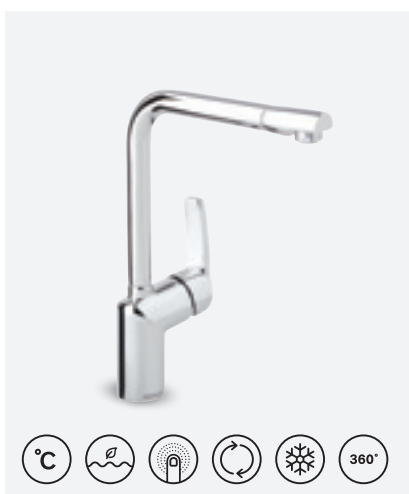

**SLATE KÖÖGISEGISTI
KOOS REGULEERITAV AERAATOR**

VIIMISTLUS KROOM
TOOTEKOOD 6509700
HIND € 244,00