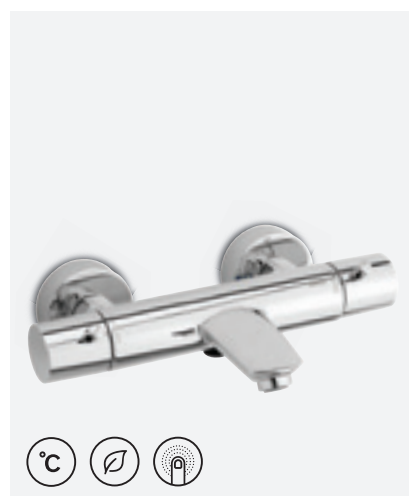

**THERMIXA 100
JOOKSUTORUGA TERMOSTAATSEGISTI**

VIIMISTLUS KROOM
TOOTEKOOD 5750100
HIND € 328,00