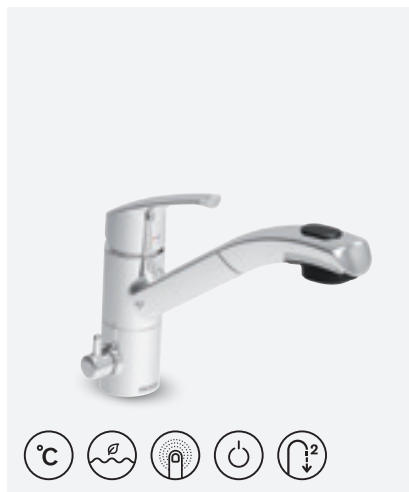

**ROWAN KÖÖGISEGISTI
VÄLJATÖMMATAVA JOOKSUTORU OTSIKU JA
PESUMASINA VENTILIGA**

VIIMISTLUS KROOM
TOOTEKOOD 6714000
HIND € 325,00