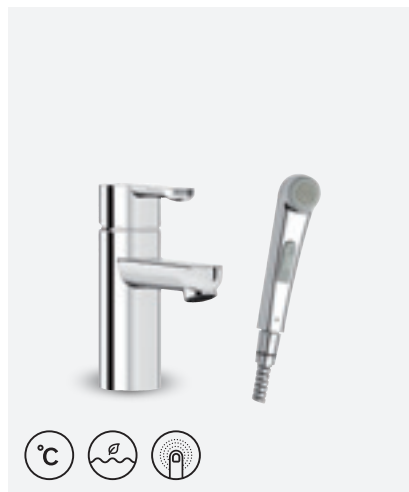

Elektrooniline pesumasina ventiil sobib kõikidele köögisegistitele

**Vaata lk 43**

**WILLOW KÖÖGISEGISTI**

VIIMISTLUS KROOM  
TOOTEKOOD 3500000  
HIND € 177,00

**WILLOW VALAMUSEGISTI  
SULETAVA ÄRAVOOLUGA**

VIIMISTLUS KROOM  
TOOTEKOOD 3582100  
HIND € 149,00

**WILLOW VALAMUSEGISTI  
BIDEEDUŠIGA**

VIIMISTLUS KROOM  
TOOTEKOOD 3503000  
HIND € 216,00

**WILLOW PICCOLO VALAMUSEGISTI  
SULETAVA ÄRAVOOLUGA**

VIIMISTLUS KROOM  
TOOTEKOOD 3581100  
HIND € 154,00