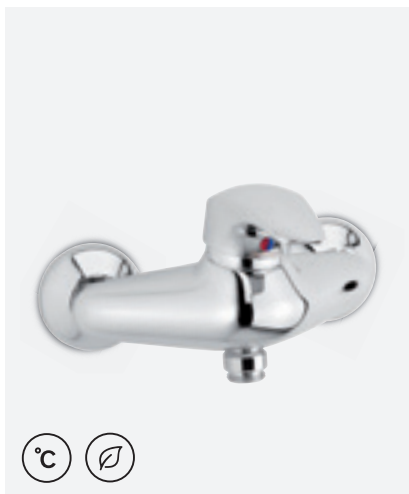

SPACE DUŠISEGISTI

VIIMISTLUS KROOM
TOOTEKOOD 1020000
HIND € 102,00