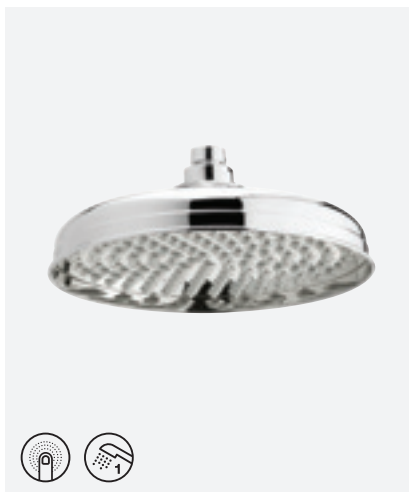

**BIDEEDUŠŠ KOOS SEINAHOIDIKUGA**

VIIMISTLUS KROOM  
TOOTEKOOD 7503100  
HIND € 45,00

# VIHMADUŠID

**KUDOS GRANDE VIHMADUŠŠ - Ø 200 MM**

VIIMISTLUS	KROOM
TOOTEKOOD	7655700
HIND	€ 59,00

**TRADITION VIHMADUŠŠ - Ø 200 MM**

VIIMISTLUS	KROOM
TOOTEKOOD	3722100
HIND	€ 179,00

**HILINA VIHMADUŠŠ - Ø 200 MM**