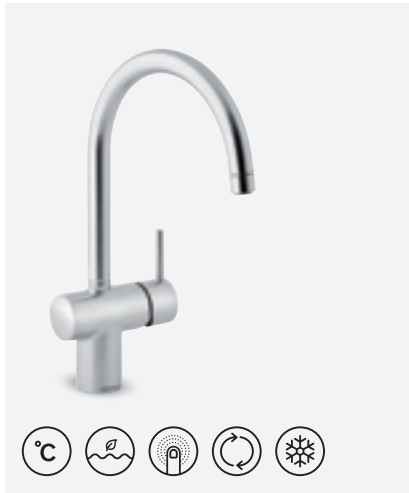

OSIER KÖÖGISEGISTI

VIIMISTLUS KROOM
TOOTEKOOD 1807766
HIND € 260,00