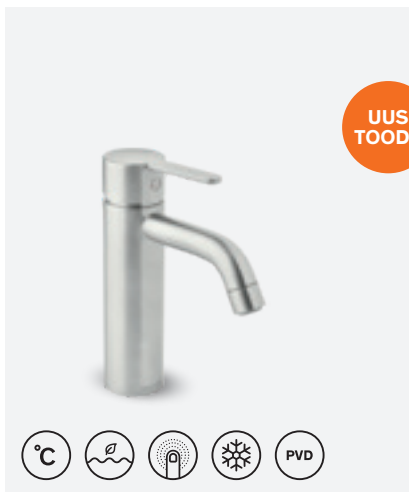

UUS
TOODE

SILHOUET VALAMUSEGISTI - MEDIUM

VIIMISTLUS HARJATUD TERAS (PVD)
TOOTEKOOD 7493046
HIND € 241,00