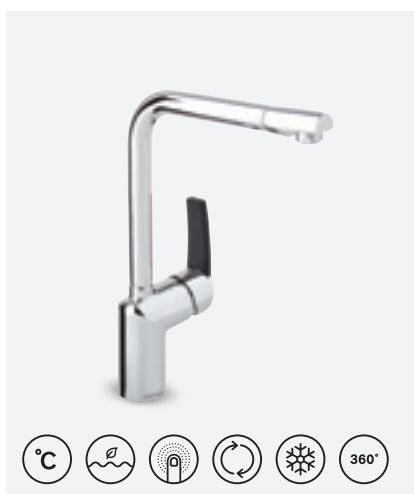

**SLATE KÖÖGISEGISTI
KOOS REGULEERITAV AERAATOR**

VIIMISTLUS KROOM/MUST
TOOTEKOOD 6509774
HIND € 244,00