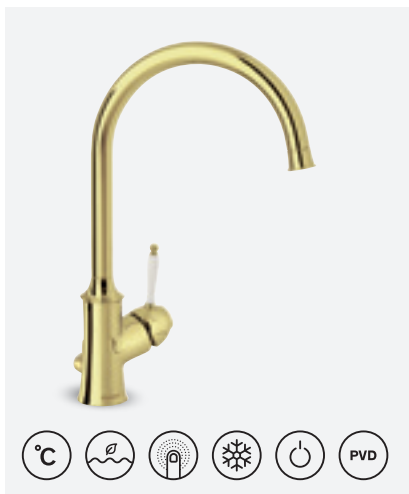

### TRADITION KÖÖGISEGISTI

VIIMISTLUS KROOM  
TOOTEKOOD 3706900  
HIND € 263,00

### TRADITION KÖÖGISEGISTI

VIIMISTLUS POLEERITUD MESSING (PVD)  
TOOTEKOOD 3706977  
HIND € 417,00

### TRADITION KÖÖGISEGISTI

VIIMISTLUS POLEERITUD VASK (PVD)  
TOOTEKOOD 3706980  
HIND € 417,00

### TRADITION KÖÖGISEGISTI PESUMASINA VENTILIGA

VIIMISTLUS KROOM  
TOOTEKOOD 3707100  
HIND € 297,00