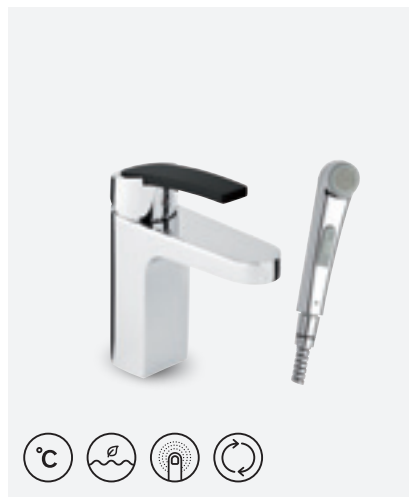

**SLATE VALAMUSEGISTI
BIDEEDUŠIGA**

VIIMISTLUS KROOM/MUST
TOOTEKOOD 6583774
HIND € 364,00