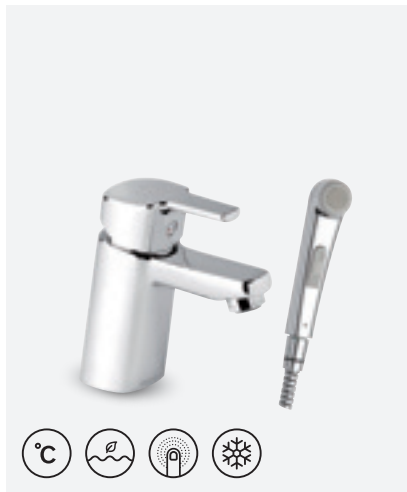

PINE VALAMUSEGISTI BIDEEDUŠIGA

VIIMISTLUS	KROOM
TOOTEKOOD	1703000
HIND	€ 119,00