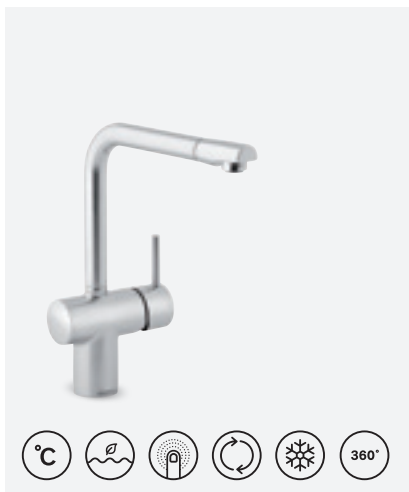

OSIER KÖÖGISEGISTI

VIIMISTLUS KROOM
TOOTEKOOD 1809766
HIND € 260,00