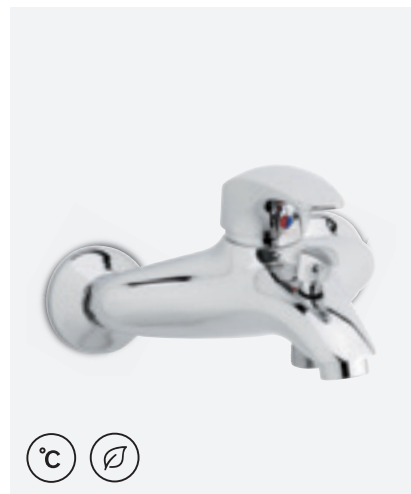

**SPACE VANNISEGISTI**

VIIMISTLUS KROOM  
TOOTEKOOD 1010000  
HIND € 105,00