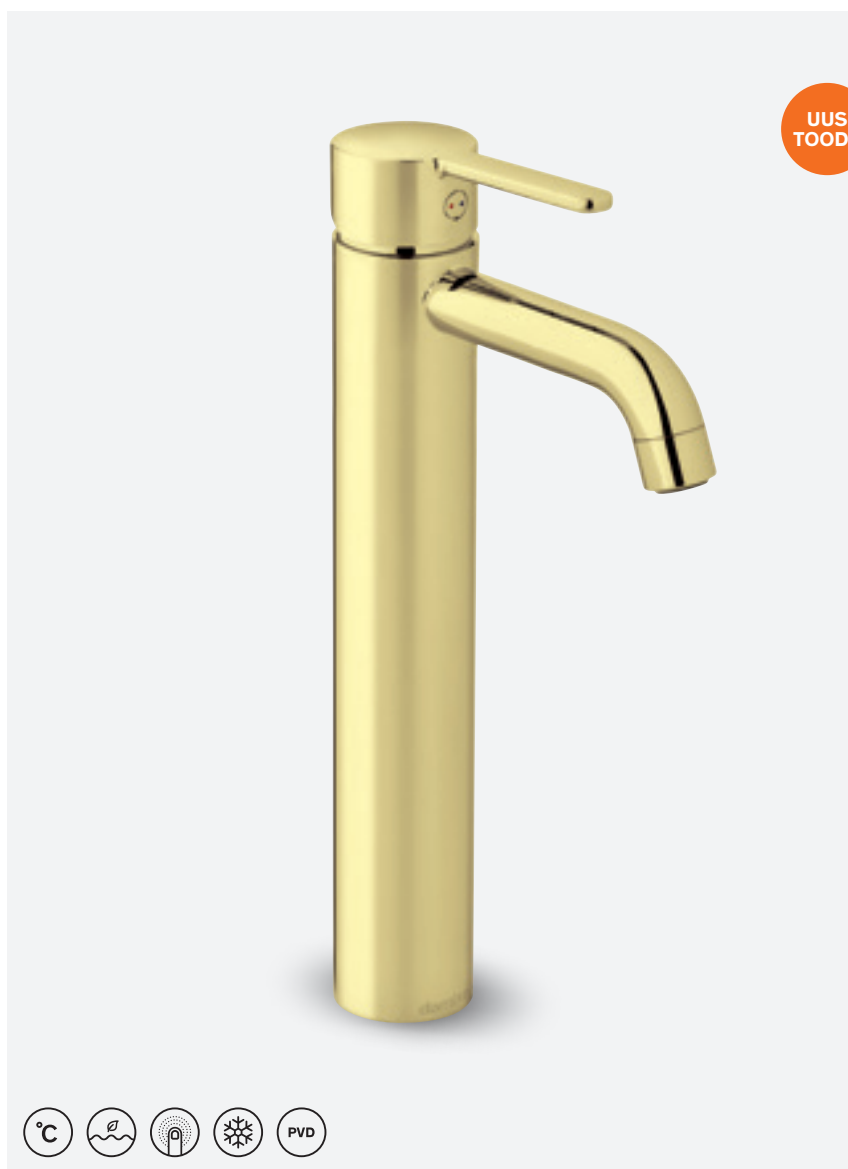

SILHOUET VALAMUSEGISTI - LARGE

VIIMISTLUS POLEERITUD MESSING (PVD)
TOOTEKOOD 7401377
HIND € 320,00