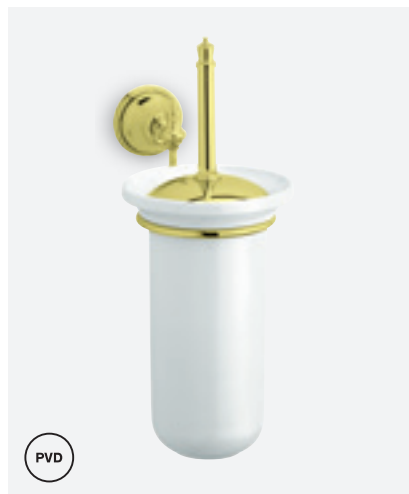

VIIMISTLUS KROOM  
TOOTEKOOD 4807300  
HIND € 56,00

**ÜHENDUSNIPPEL**

VIIMISTLUS KROOM  
TOOTEKOOD 2780400  
HIND € 19,00

**RÄTIKUPUU - 552 MM**

VIIMISTLUS KROOM  
TOOTEKOOD 3730400  
HIND € 119,00

**NAGI**

PVD

**KAHENE RÄTIKUPUU - 556 MM**

VIIMISTLUS KROOM  
TOOTEKOOD 3731300  
HIND € 170,00

**KAHENE RÄTIKUPUU - 556 MM**

VIIMISTLUS POLEERITUD MESSING (PVD)  
TOOTEKOOD 3731377  
HIND € 272,00

**KLAASRIIUL - 700X158 MM**

VIIMISTLUS KROOM  
TOOTEKOOD 3731100  
HIND € 237,00

**WC HARI KOOS HOIDIKUGA**

VIIMISTLUS KROOM  
TOOTEKOOD 3731200  
HIND € 205,00

PVD

**WC HARI KOOS HOIDIKUGA**

VIIMISTLUS POLEERITUD MESSING (PVD)  
TOOTEKOOD 3731277  
HIND € 325,00