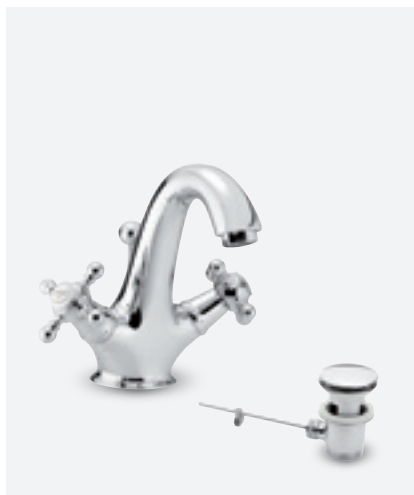

**TRADITION VALAMUSEGISTI
PÕHJAKLAPIGA**

VIIMISTLUS	KROOM
TOOTEKOOD	3702900
HIND	€ 229,00