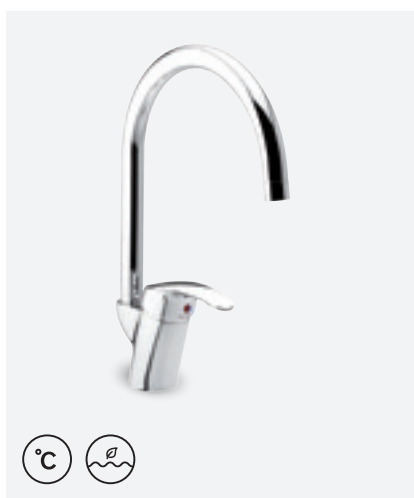

SPACE

Kui otsite lihtsat ja stilset disaini oma vannituppa siis lõpetage otsimine: Damixa Space seeria vastab kõikidele teie ootustele segistite osas. Kompaktne disain annab teile vabaduse paigutada vannituppa ja kööki suurepärase Damixa Space seeria.

SPACE KÖÖGISEGISTI

VIIMISTLUS	KROOM
TOOTEKOOD	1007000
HIND	€ 105,00