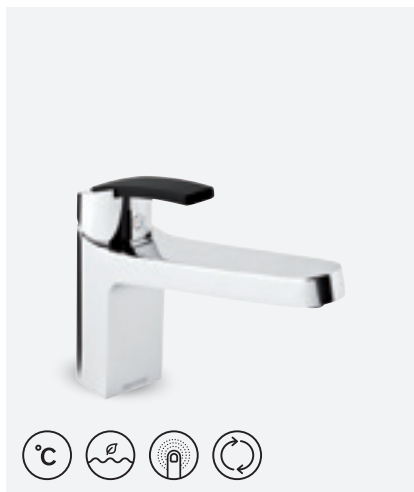

SLATE KÖÖGISEGISTI

VIIMISTLUS KROOM/MUST
TOOTEKOOD 6504774
HIND € 331,00