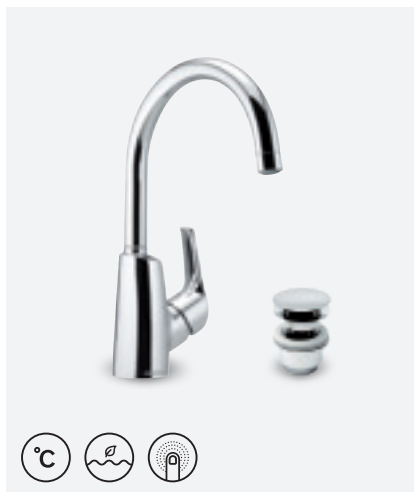

**ROWAN VALAMUSEGISTI
SULETAVA ÄRAVOOLUGA**

VIIMISTLUS	KROOM
TOOTEKOOD	6762100
HIND	€ 172,00