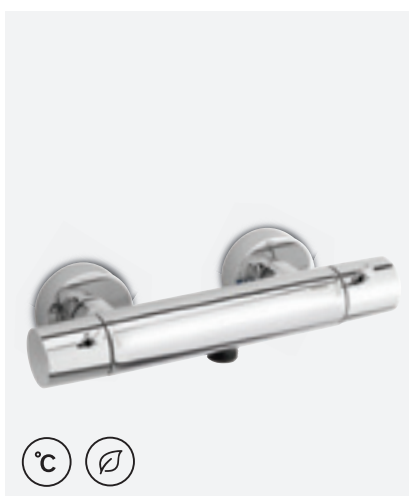

**THERMIXA 100
TERMOSTAATSEGISTI**

VIIMISTLUS KROOM
TOOTEKOOD 5740100
HIND € 264,00