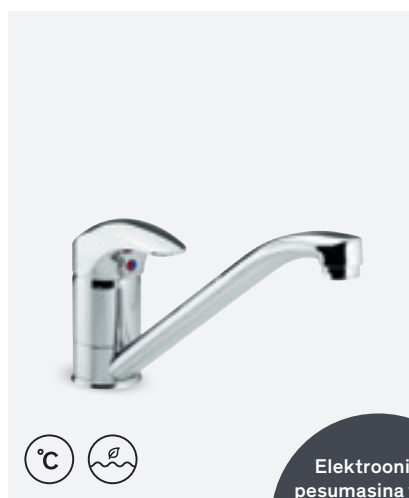

SPACE KÖÖGISEGISTI

VIIMISTLUS	KROOM
TOOTEKOOD	1000000
HIND	€ 80,00

Elektroniline pesumasinaventiil sobib kõikidele köögisegistitele

Vaata lk 43