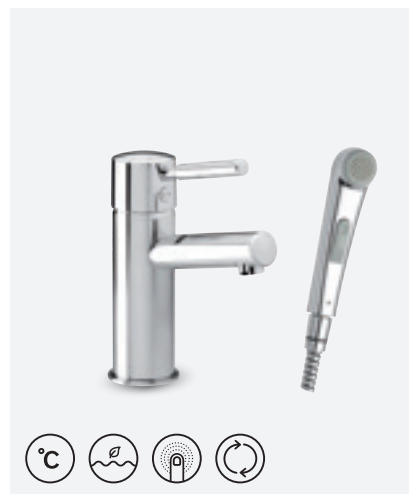

VIIMISTLUS KROOM  
TOOTEKOOD 1474700  
HIND € 277,00

**SAADAVAL KA ILMA  
SULETAVA ÄRAVOOLUTA:**

TOOTEKOOD 1485700  
HIND € 275,00

**MERKUR VALAMUSEGISTI  
SULETAVA ÄRAVOOLUGA**

VIIMISTLUS KROOM  
TOOTEKOOD 1484700  
HIND € 305,00