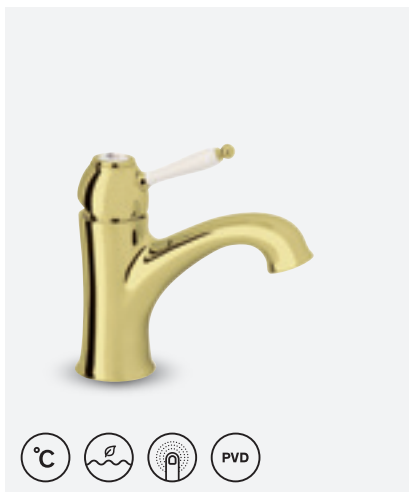

TRADITION VALAMUSEGISTI

VIIMISTLUS POLEERITUD MESSING (PVD)
TOOTEKOOD 3703477
HIND € 322,00