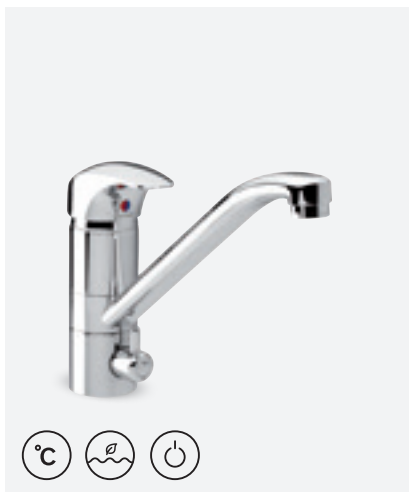

SPACE KÖÖGISEGISTI PESUMASINA VENTILIGA

VIIMISTLUS KROOM
TOOTEKOOD 1000100
HIND € 132,00