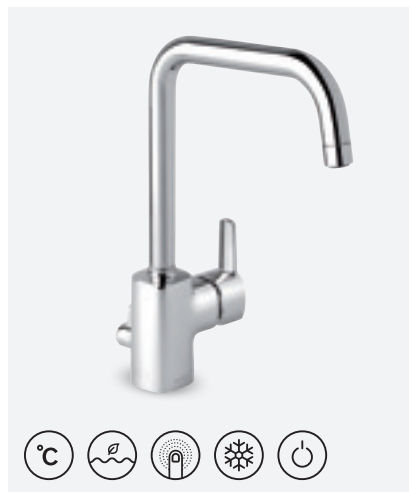

Elektrooniline pesumasina ventiil sobib kõikidele köögisegistitele

Vaata lk 43

**PINE KÖÖGISEGISTI**

VIIMISTLUS	KROOM
TOOTEKOOD	1706600
HIND	€ 116,00

**PINE KÖÖGISEGISTI  
PESUMASINA VENTILIGA**

VIIMISTLUS	KROOM
TOOTEKOOD	1706100
HIND	€ 161,00