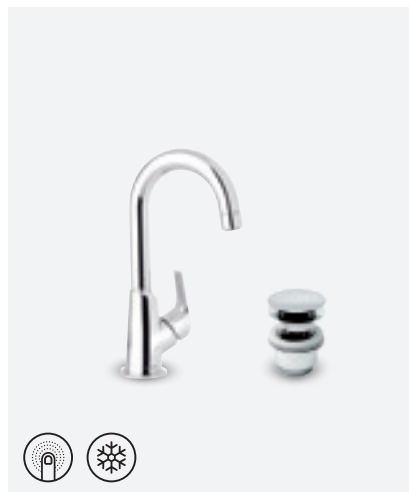

**ROWAN PICCOLO VALAMUSEGISTI
SULETAVA ÄRAVOOLUGA**

VIIMISTLUS	KROOM
TOOTEKOOD	6772100
HIND	€ 150,00