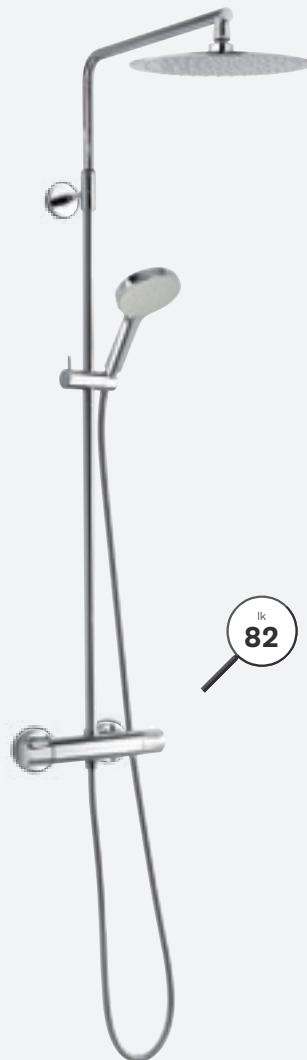

VIIMISTLUS KROOM  
TOOTEKOOD 7482100  
HIND € 173,00

SAADAVAL KA ILMA  
SULETAVA ÄRAVOOLUTA:  
TOOTEKOOD 7493000  
HIND € 173,00

**SILHOUET VALAMUSEGISTI - MEDIUM  
SULETAVA ÄRAVOOLUGA**

VIIMISTLUS KROOM  
TOOTEKOOD 7492100  
HIND € 191,00

**SILHOUET VALAMUSEGISTI - LARGE**

VIIMISTLUS KROOM  
TOOTEKOOD 7401300  
HIND € 200,00

**THERMIXA 500  
TERMOSTAATSEGISTI**

VIIMISTLUS KROOM  
TOOTEKOOD 5740500  
HIND € 211,00

**THERMIXA 500  
JOOKSUTORUGA TERMOSTAATSEGISTI**

VIIMISTLUS KROOM  
TOOTEKOOD 5750500  
HIND € 261,00

lk  
82

**SILHOUET DUŠIKOMPLEKT, MIS KOOSNEB  
TERMOSTAATSEGISTIST, ÜLADUŠIST JA  
KÄSIDUŠIST**

VIIMISTLUS KROOM  
TOOTEKOOD 5795400  
HIND € 567,00

**SILHOUET VALAMUSEGISTI - SMALL  
SULETAVA ÄRAVOOLUGA**