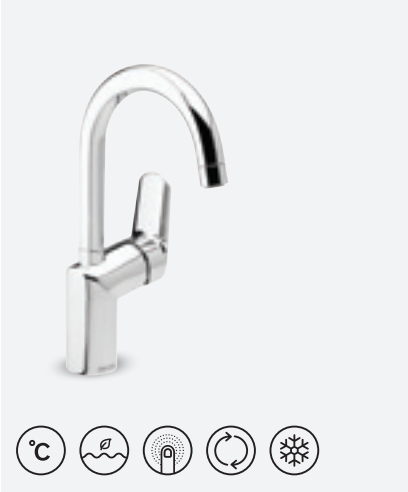

CLOVER GREEN

CLOVER GREEN VALAMUSEGISTI

VIIMISTLUS KROOM
TOOTEKOOD 6081710
HIND € 142,00