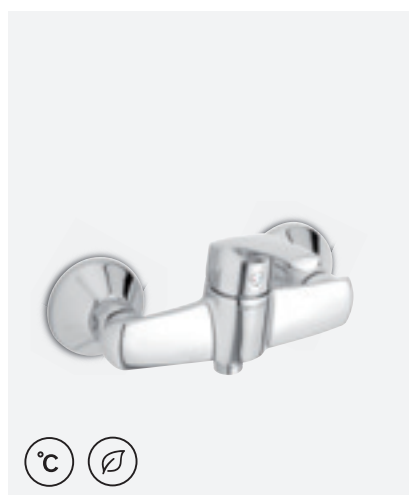

**ROWAN VALAMUSEGISTI BIDEEDUŠIGA**

VIIMISTLUS	KROOM
TOOTEKOOD	6763300
HIND	€ 189,00

**ROWAN PICCOLO VALAMUSEGISTI  
SULETAVA ÄRAVOOLUGA**

VIIMISTLUS	KROOM
TOOTEKOOD	6772100
HIND	€ 150,00

**ROWAN VALAMUSEGISTI**

VIIMISTLUS	KROOM
TOOTEKOOD	6702100
HIND	€ 109,00

**ROWAN VALAMUSEGISTI BIDEEDUŠIGA**

VIIMISTLUS	KROOM
TOOTEKOOD	6703000
HIND	€ 119,00

**ROWAN DUŠISEGISTI**

VIIMISTLUS	KROOM
TOOTEKOOD	6720800
HIND	€ 123,00