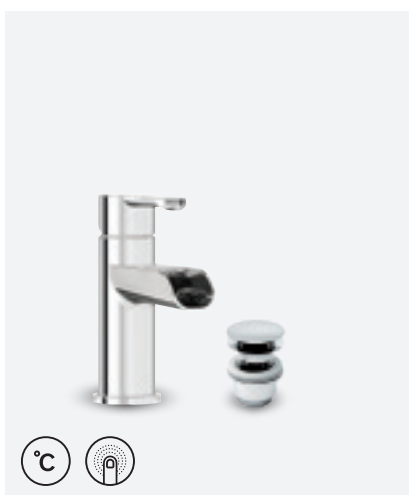

**WILLOW PICCOLO VALMUSEGISTI AVATUD
JOOKSUTORU JA SULETAVA ÄRAVOOLUGA**

VIIMISTLUS KROOM
TOOTEKOOD 3582400
HIND € 296,00