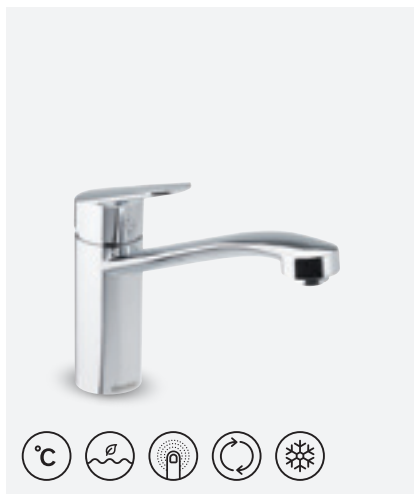

VIIMISTLUS KROOM  
TOOTEKOOD 6007110  
HIND € 239,00

**CLOVER GREEN KÖÖGISEGISTI**

VIIMISTLUS KROOM  
TOOTEKOOD 6004710  
HIND € 149,00

**CLOVER GREEN KÖÖGISEGISTI**

VIIMISTLUS TERAS  
TOOTEKOOD 6004726  
HIND € 195,00