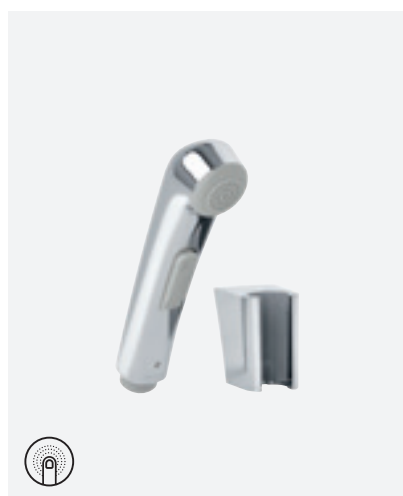

VIIMISTLUS MATT MUST  
TOOTEKOOD 7668661  
HIND € 211,00

UUS TOODE

**SILHOUET KÄSIDUŠŠ - Ø110 MM**

VIIMISTLUS HARJATUD TERAS (PVD)  
TOOTEKOOD 7668646  
HIND € 211,00

UUS TOODE

**BELL KÄSIDUŠŠ - Ø140 MM**

VIIMISTLUS KROOM  
TOOTEKOOD 7666900  
HIND € 49,00

**BIDEEDUŠŠ KOOS SEINAHOIDIKUGA**

VIIMISTLUS KROOM  
TOOTEKOOD 7503100  
HIND € 45,00