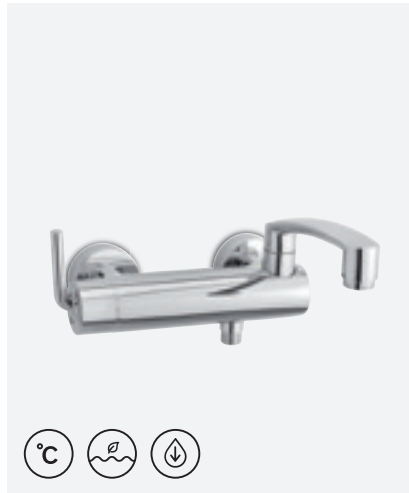

ARC VANNISEGISTI

VIIMISTLUS	KROOM
TOOTEKOOD	2910000
HIND	€ 337,00