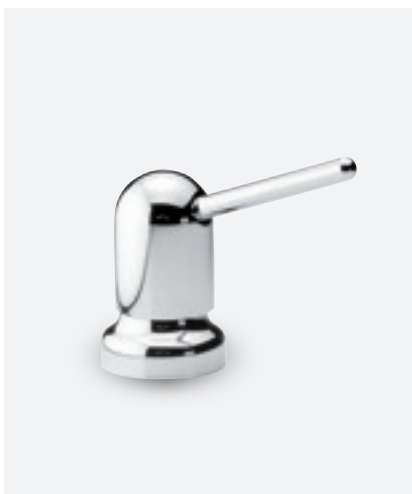

**PÖÖRATAV JOOKSUTORU - 200 MM**

VIIMISTLUS	KROOM
TOOTEKOOD	4807500
HIND	€ 61,00

**PÖÖRATAV JOOKSUTORU - 250 MM**

VIIMISTLUS	KROOM
TOOTEKOOD	4809300
HIND	€ 66,00

**PÖÖRATAV JOOKSUTORU - 300 MM**

VIIMISTLUS	KROOM
TOOTEKOOD	4808900
HIND	€ 67,00

**PÖÖRATAV JOOKSUTORU - 400 MM**

VIIMISTLUS	KROOM
TOOTEKOOD	4809400
HIND	€ 70,00

**X-CHANGE ÜHENDUS  
KOOS PESUMASINAKRAANIGA**

VIIMISTLUS	KROOM
TOOTEKOOD	4842500
HIND	€ 95,00

**X-CHANGE ÜHENDUS KÖÖGI-  
JA VANNITOASEGISTITELE**

VIIMISTLUS	KROOM
TOOTEKOOD	4822000
HIND	€ 33,00

**X-CHANGE ÜHENDUSKOMPLEKT  
VANNITOASEGISTITELE**

VIIMISTLUS	KROOM
TOOTEKOOD	4822100
HIND	€ 47,00

**DOSAAATOR - 75 MM OTSIK**

VIIMISTLUS	KROOM
TOOTEKOOD	4800000
HIND	€ 59,00

**SEIB ELEKTRONILISELE PESUMASINA  
VENTILILE Ø21-45 MM**

VIIMISTLUS	TERAS
TOOTEKOOD	4842866
HIND	€ 19,00