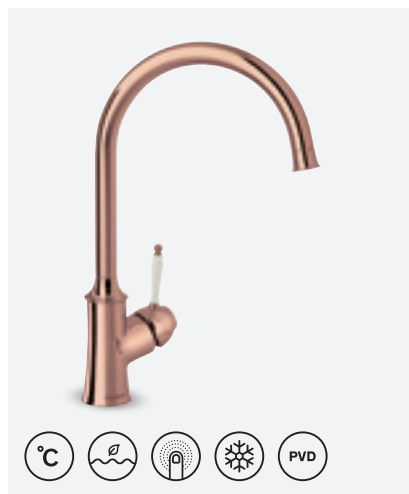

TRADITION KÖÖGISEGISTI

VIIMISTLUS POLEERITUD VASK (PVD)
TOOTEKOOD 3706980
HIND € 417,00