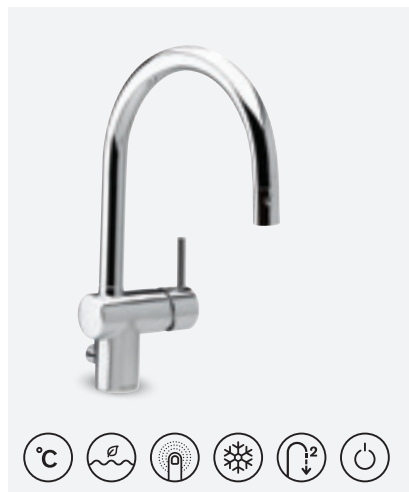

**OSIER KÖÖGISEGISTI
VÄLJATÖMMATAVA JOOKSUTORU OTSIKU
JA PESUMASINA VENTILILIGA**

VIIMISTLUS KROOM
TOOTEKOOD 1814000
HIND € 405,00