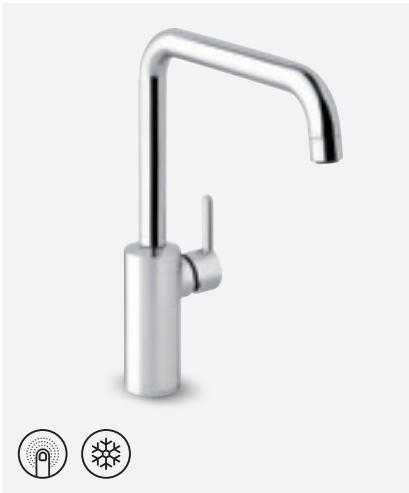

SILHOUET KÖÖGISEGISTI

VIIMISTLUS KROOM
TOOTEKOOD 7408600
HIND € 166,00