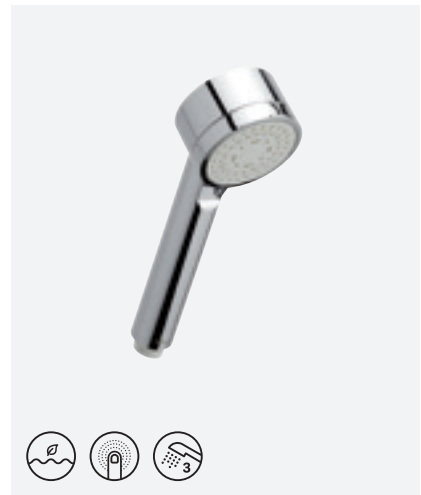

VIIMISTLUS KROOM  
TOOTEKOOD 7667400  
HIND € 38,00

**SLATE 4 DUŠIKOMPLEKT VANNILE**

VIIMISTLUS KROOM/MUST  
TOOTEKOOD 7669074  
HIND € 83,00

## KÄSIDUŠŠ

**FAIR JET KÄSIDUŠŠ - Ø100 MM**

VIIMISTLUS	KROOM
TOOTEKOOD	7667200
HIND	€ 35,00

**PLUS KÄSIDUŠŠ - Ø100 MM**

VIIMISTLUS	KROOM
TOOTEKOOD	7656200
HIND	€ 18,00

**KUDOS MINI KÄSIDUŠŠ - Ø75 MM**

VIIMISTLUS	KROOM
TOOTEKOOD	7655400
HIND	€ 18,00