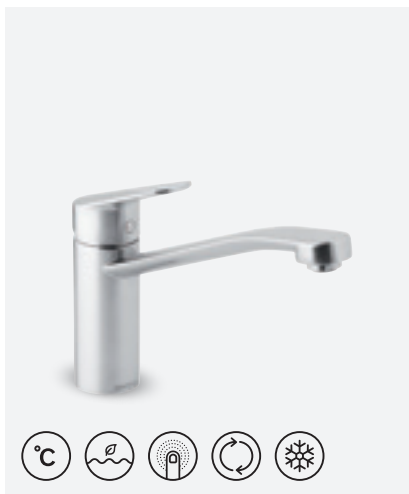

VIIMISTLUS KROOM  
TOOTEKOOD 6007110  
HIND € 239,00

**CLOVER GREEN KÖÖGISEGISTI**

VIIMISTLUS KROOM  
TOOTEKOOD 6004710  
HIND € 149,00

**CLOVER GREEN KÖÖGISEGISTI**

VIIMISTLUS TERAS  
TOOTEKOOD 6004726  
HIND € 195,00