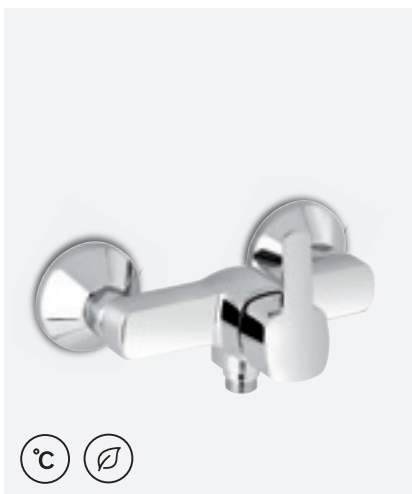

PINE DUŠISEGISTI

VIIMISTLUS KROOM
TOOTEKOOD 1720000
HIND € 103,00