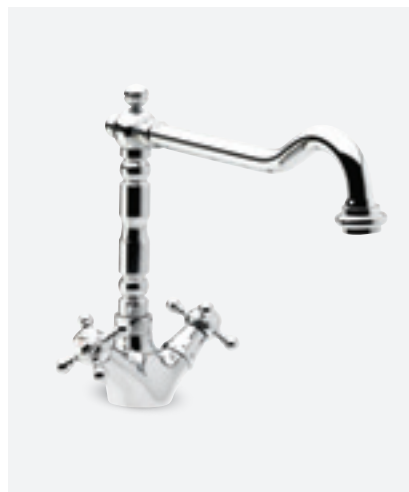

**SPACE VANNISEGISTI**

VIIMISTLUS KROOM  
TOOTEKOOD 1010000  
HIND € 105,00

### TRADITION KÖÖGISEGISTI

VIIMISTLUS KROOM  
TOOTEKOOD 3700500  
HIND € 174,00