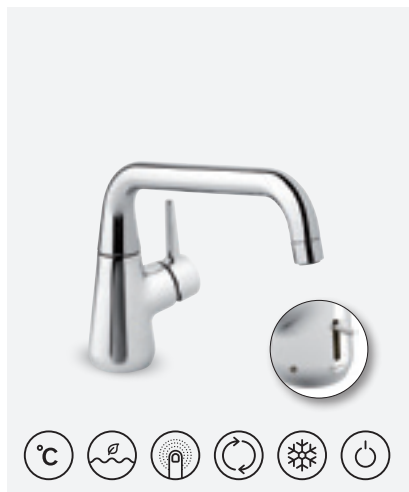

**BELL KÕÕGISEGISTI
PESUMASINA VENTILIGA**

VIIMISTLUS	KROOM
TOOTEKOOD	9000100
HIND	€ 367,00