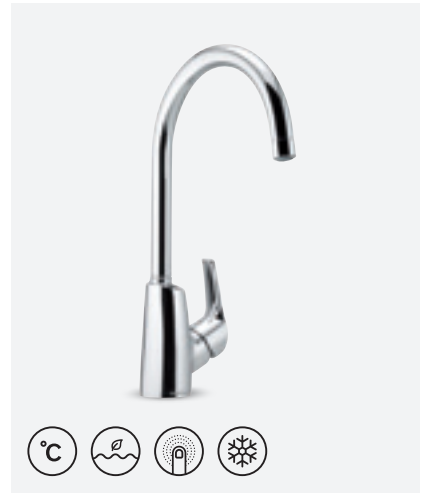

ROWAN KÖÖGISEGISTI

VIIMISTLUS KROOM
TOOTEKOOD 6707000
HIND € 155,00