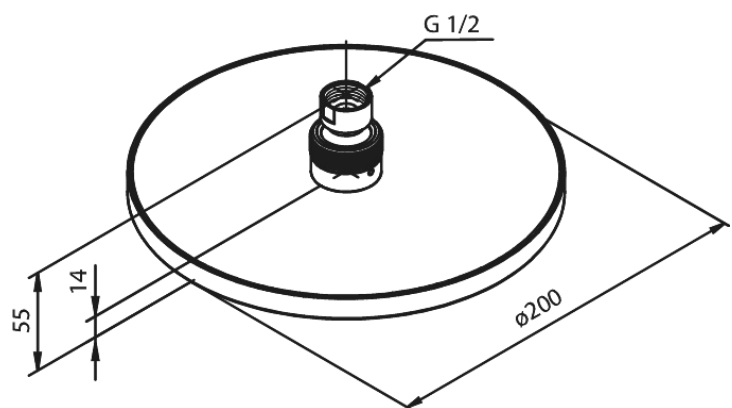

Hilina

Vihmadušš

Tootekood 7656900
Viimistlus Kroom
Seeria Hilina

EAN Nr.: 5708516807919

Standardomadused:

Ø200mm

Omadused

Hals Interiors
Kivikülv 8, EE-12919 Tallinn