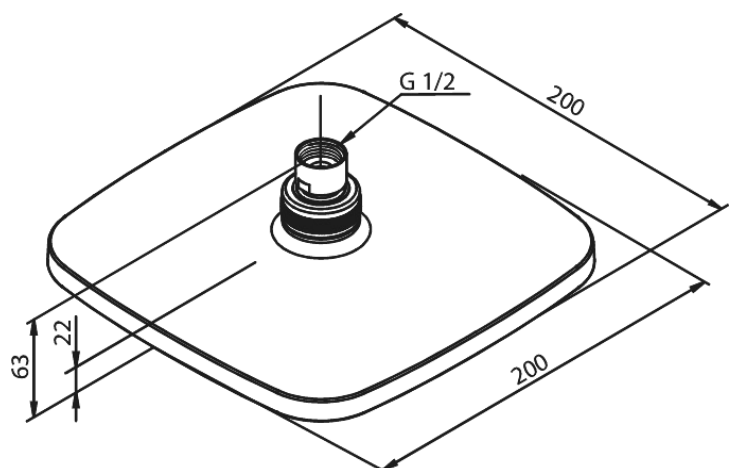

# Vihmadušš

**Tootekood** 7666200  
**Viimistlus** Kroom  
**Seeria** Pine

**EAN Nr.:** 5708516821564

**Standardomadused:**

200x200mm

**Omadused**

**Hals Interiors**  
Kivikülv 8, EE-12919 Tallinn

Tel.: 71 51 400 hals@hals.ee