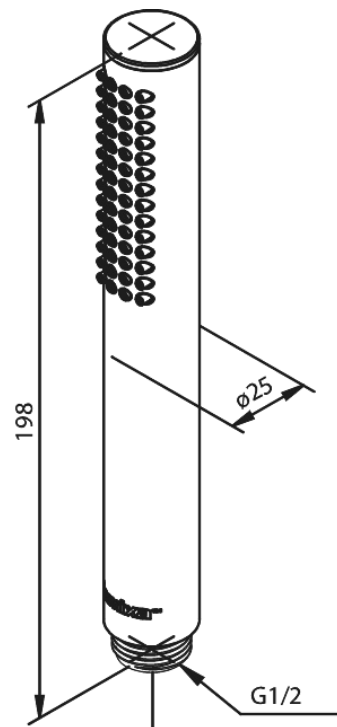

Käsidušš

Tube

Tootekood 7666446
Viimistlus Steel PVD
Seeria Käsidušš

EAN Nr.: 5708516825715

Standardomadused:

Kummaeraator - lihtne puhastada
Veesäästu funktsioon Eco-Save
1 pihustusviis

Omadused

Hals Interiors
Kivikülv 8, EE-12919 Tallinn