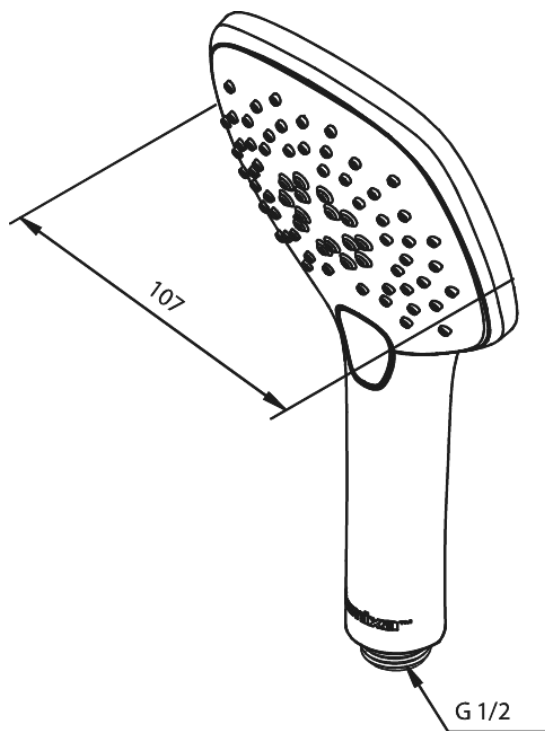

Slate

4 käsidušš

Tootekood
Viimistlus
Seeria

7666574
Kroom/must
Slate

EAN Nr.:

Standardomadused:

Kummaeraator - lihtne puhastada
Veesäästu funktsioon Eco-Save
3 pihustusviisi

Omadused