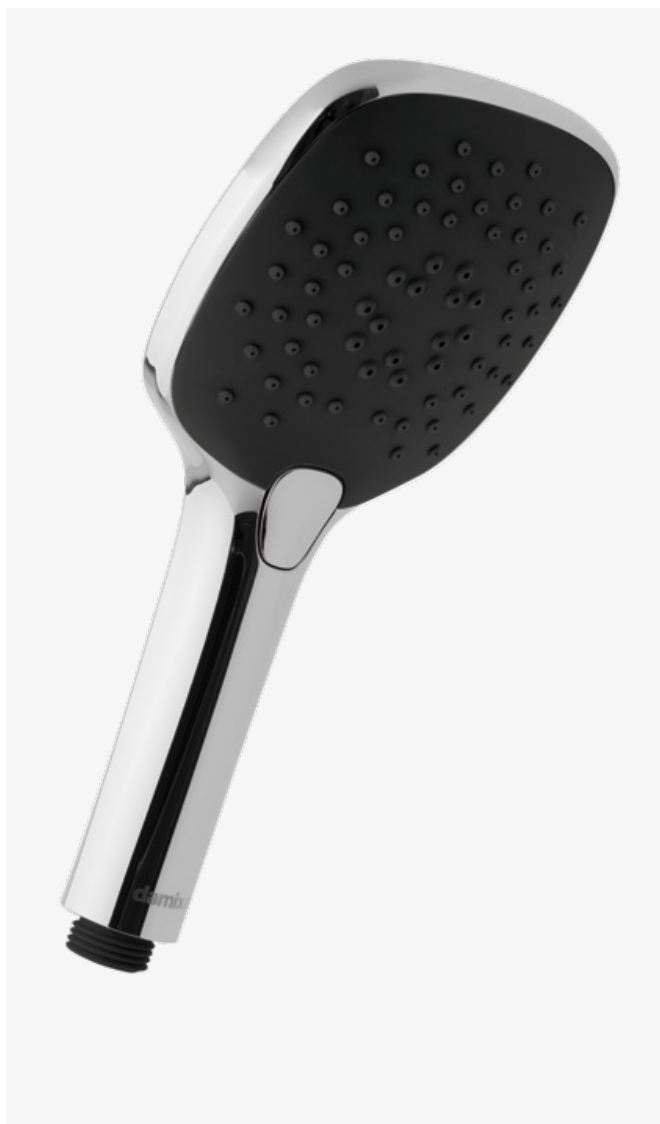

Slate

4 käsidušš

Tootekood
Viimistlus
Seeria

7666574
Kroom/must
Slate

EAN Nr.:

Standardomadused:

Kummaeraator - lihtne puhastada
Veesäästu funktsioon Eco-Save
3 pihustusviisi

Omadused