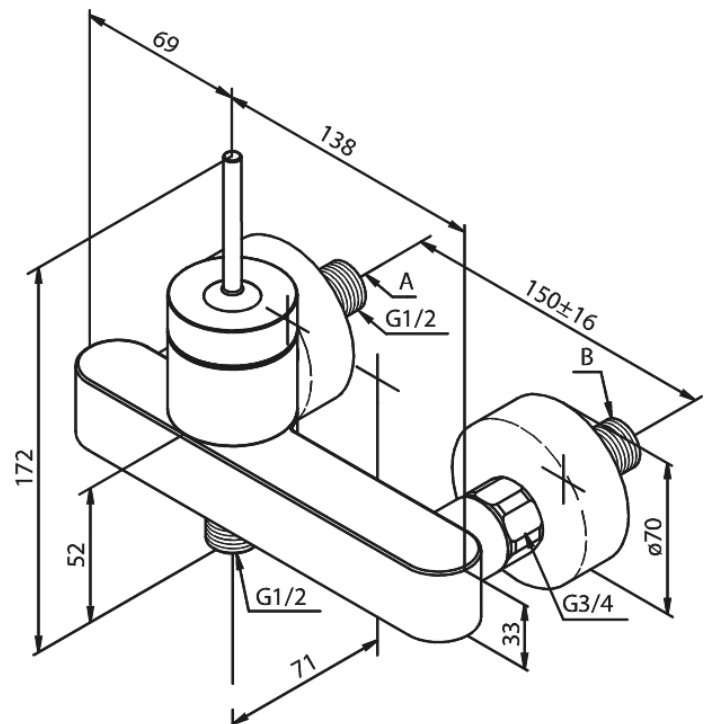

Hals Interiors
Kivikülv 8, EE-12919 Tallinn

Tel.: 71 51 400 hals@hals.ee

Rohkem informatsiooni <https://damixa.ee>

damixa