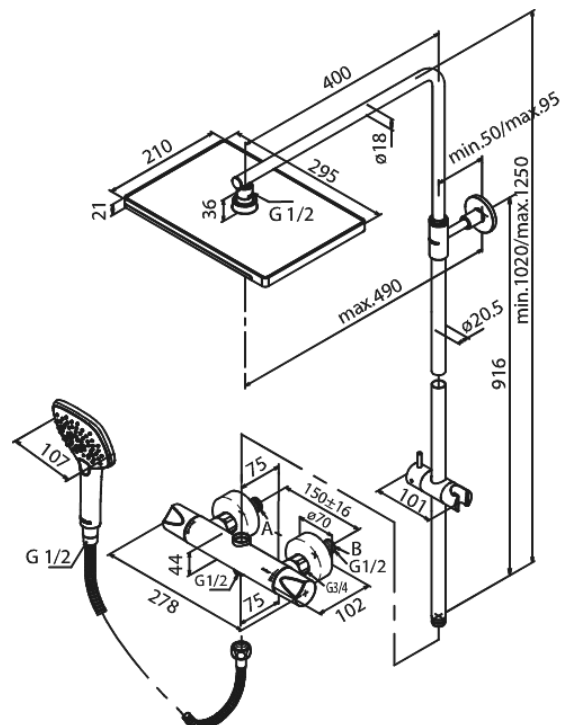

Hals Interiors
Kivikülv 8, EE-12919 Tallinn

Tel.: 71 51 400 hals@hals.ee

Rohkem informatsiooni <https://damixa.ee>

damixa