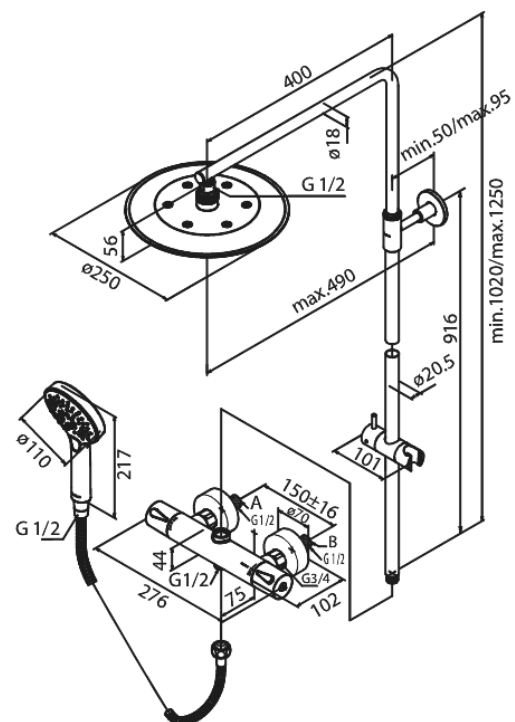

Hals Interiors
12915 Tallinn
Kadaka tee 42 H

Tel.: 71 51 400 hals@hals.ee

Rohkem informatsiooni www.damixa.ee

damixa