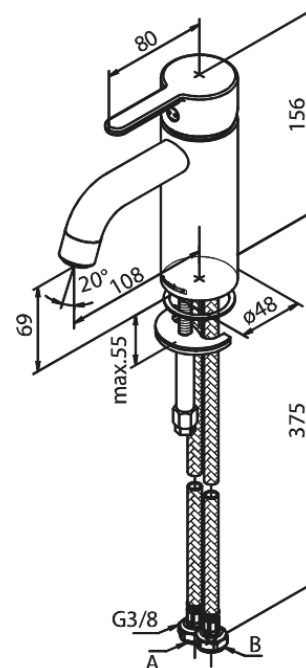

Hals Interiors
12915 Tallinn
Kadaka tee 42 H

Tel.: 71 51 400 hals@hals.ee

Rohkem informatsiooni www.damixa.ee

damixa