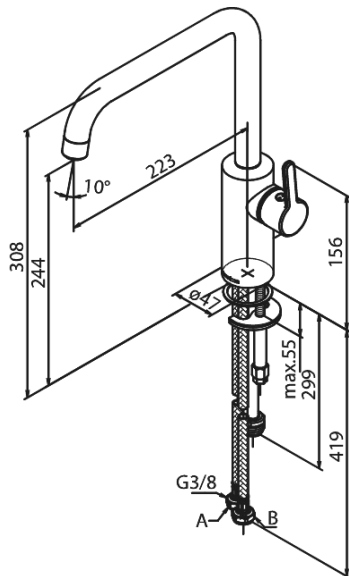

Silhouet

Köögisegisti

Tootekood 740810000
Viimistlus Kroom
Seeria Silhouet

EAN Nr.: 5708516823209

UDBUDSBESKRIVELSE

- Keraamiline tööorgan.
- 120° pöördepiiraja.
- Kaks aastat toote talitlushäirete ja lekkimise korral.
- Pikendatud 5-aastane lekkegarantii kraanidele, mis tilguvad tila juurest.
- Godkendelse