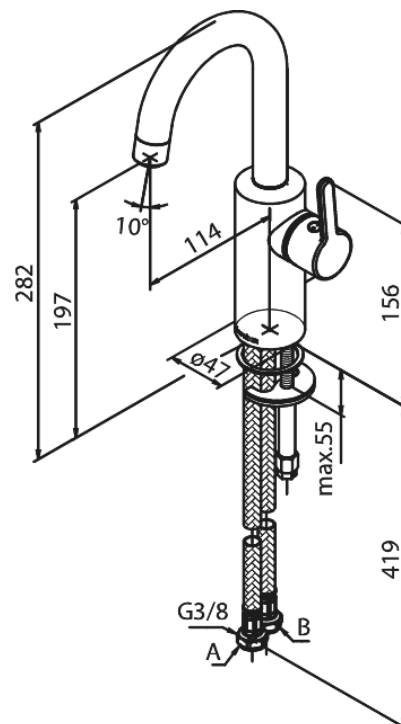

Hals Interiors
Kivikülv 8, EE-12919 Tallinn

Tel.: 71 51 400 hals@hals.ee

Rohkem informatsiooni <https://damixa.ee>

damixa