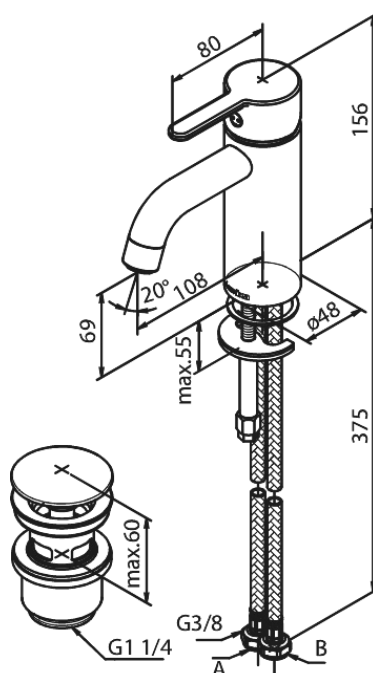

Silhouet

Valamusegisti - Small

Tootekood 748210000
Viimistlus Kroom
Seeria Silhouet

EAN Nr.: 5708516823223

Standardomadused:

Keraamiline tööorgan.
6l/min aerator
Klikk põhjaklapp.

Omadused

Hals Interiors
12915 Tallinn
Kadaka tee 42 H