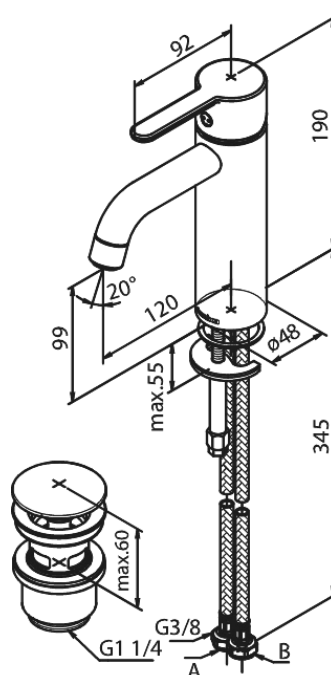

Silhouet

Valamusegisti - Medium

Tootekood 749210000
Viimistlus Kroom
Seeria Silhouet

EAN Nr.: 5708516823766

Standardomadused:

Keraamiline tööorgan.
6l/min aerator
Klikk põhjaklapp.

Omadused

Hals Interiors
12915 Tallinn
Kadaka tee 42 H