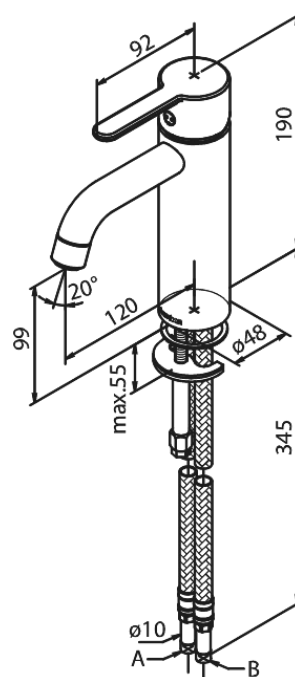

Hals Interiors
12915 Tallinn
Kadaka tee 42 H

Tel.: 71 51 400 hals@hals.ee

Rohkem informatsiooni www.damixa.ee

damixa