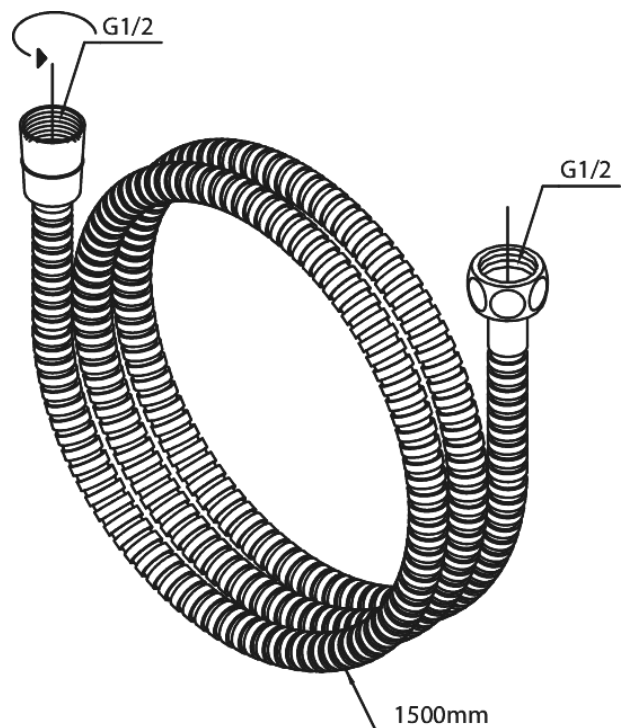

Shower Accessories

# Shower Hose Metal 1500 mm

**Article no.:** 7665246  
**Finish:** Steel PVD  
**Series:** Shower Accessories

**EAN no.:** 5708516825739

FM Mattsson Mora Group Denmark  
Østbirkvej 2, DK-5240 Odense NØ

+45 88 33 00 34 [damixa-international@fmm-mora.com](mailto:damixa-international@fmm-mora.com)