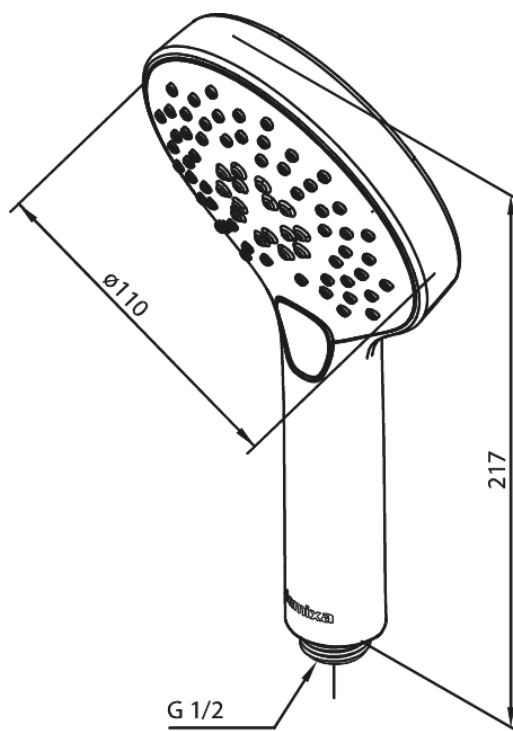

Silhouet

Käsidušš

Tootekood 7668600
Viimistlus Kroom
Seeria Silhouet

EAN Nr.:

Standardomadused:

3 pihustusviisi

Omadused

Hals Interiors
Kivikülv 8, EE-12919 Tallinn