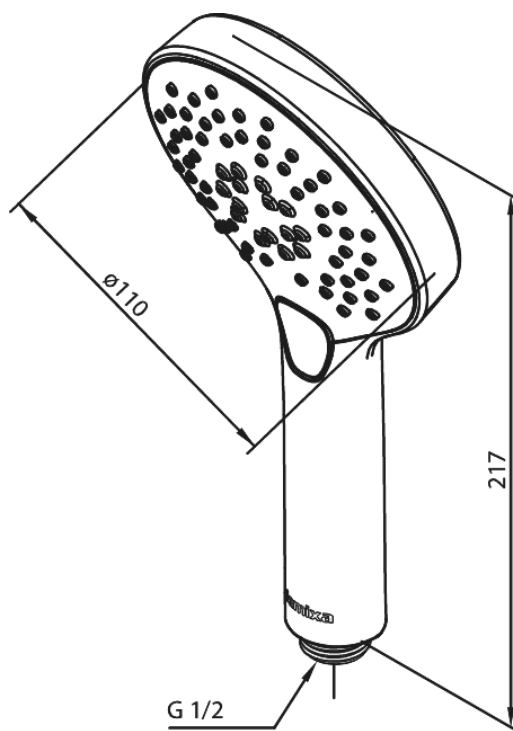

Silhouet

Käsidušš

Tootekood 7668646
Viimistlus Steel PVD
Seeria Silhouet

EAN Nr.: 5708516824886

Standardomadused:

3 pihustusviisi

Omadused

Hals Interiors
Kivikülv 8, EE-12919 Tallinn