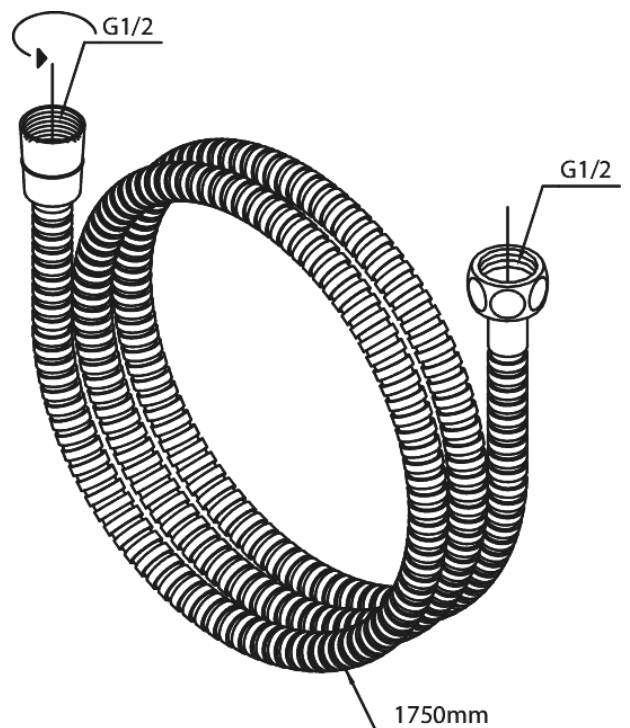

# 1750 mm metall

**Tootekood** 7665377  
**Viimistlus** Poleeritud messing PVD  
**Seeria** Dušikomplekti tarvikud

**EAN Nr.:** 5708516824039

Hals Interiors  
12915 Tallinn  
Kadaka tee 42 H

Tel.: 71 51 400 hals@hals.ee