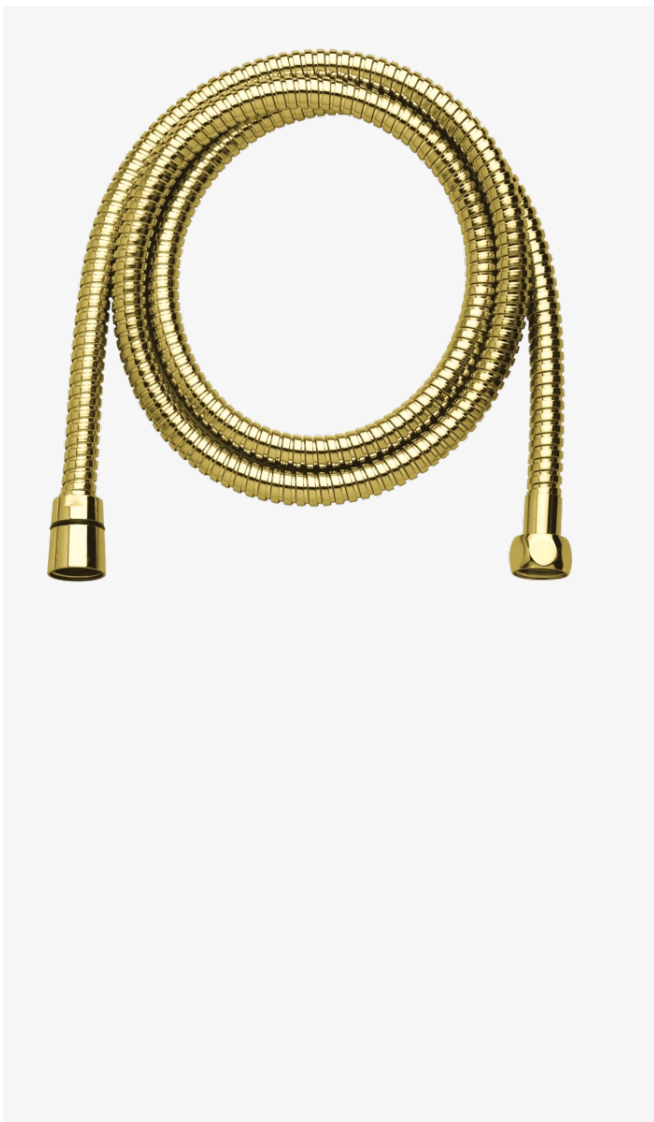

# 1750 mm metall

**Tootekood** 7665377  
**Viimistlus** Poleeritud messing PVD  
**Seeria** Dušikomplekti tarvikud

**EAN Nr.:** 5708516824039

Hals Interiors  
12915 Tallinn  
Kadaka tee 42 H

Tel.: 71 51 400 hals@hals.ee