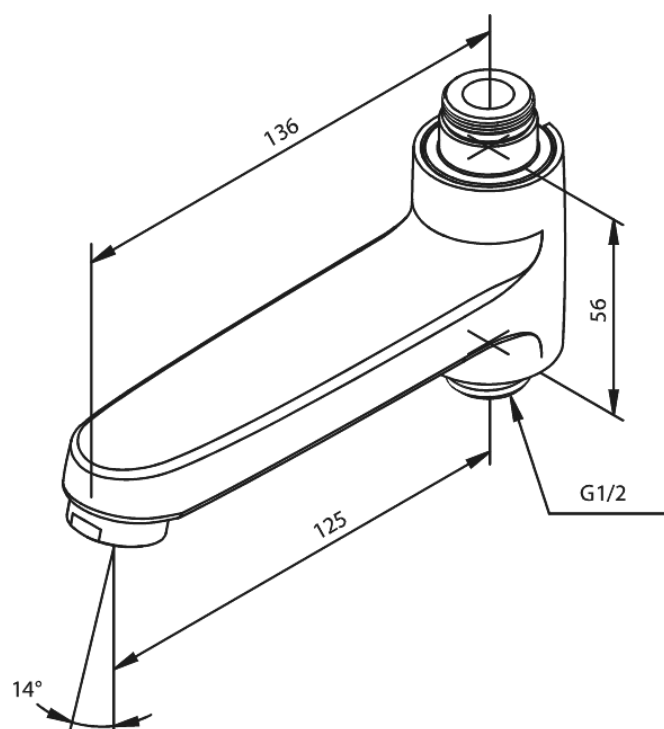

Dušikomplekti tarvikud

Spout with diverter

Tootekood
Viimistlus
Seeria

480950000
Kroom
Dušikomplekti tarvikud

EAN Nr.:

5708516827610

Hals Interiors
Kivikülv 8, EE-12919 Tallinn

Tel.: 71 51 400 hals@hals.ee