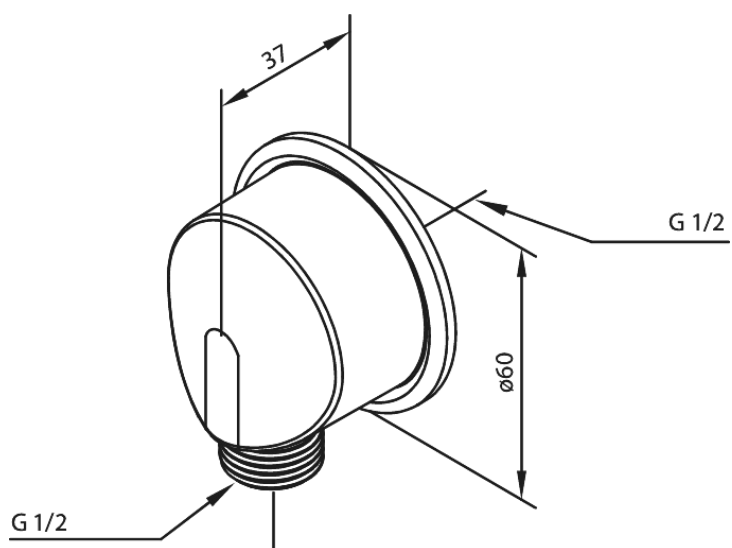

# Seinapõlv

**Tootekood** 7661200  
**Viimistlus** Kroom  
**Seeria** Dušikomplekti tarvikud

**EAN Nr.:** 5708516710981

Hals Interiors  
Kadaka tee 42 H, EE-12915 Tallinn

Tel.: 71 51 400 hals@hals.ee

Rohkem informatsiooni <https://damixa.ee>