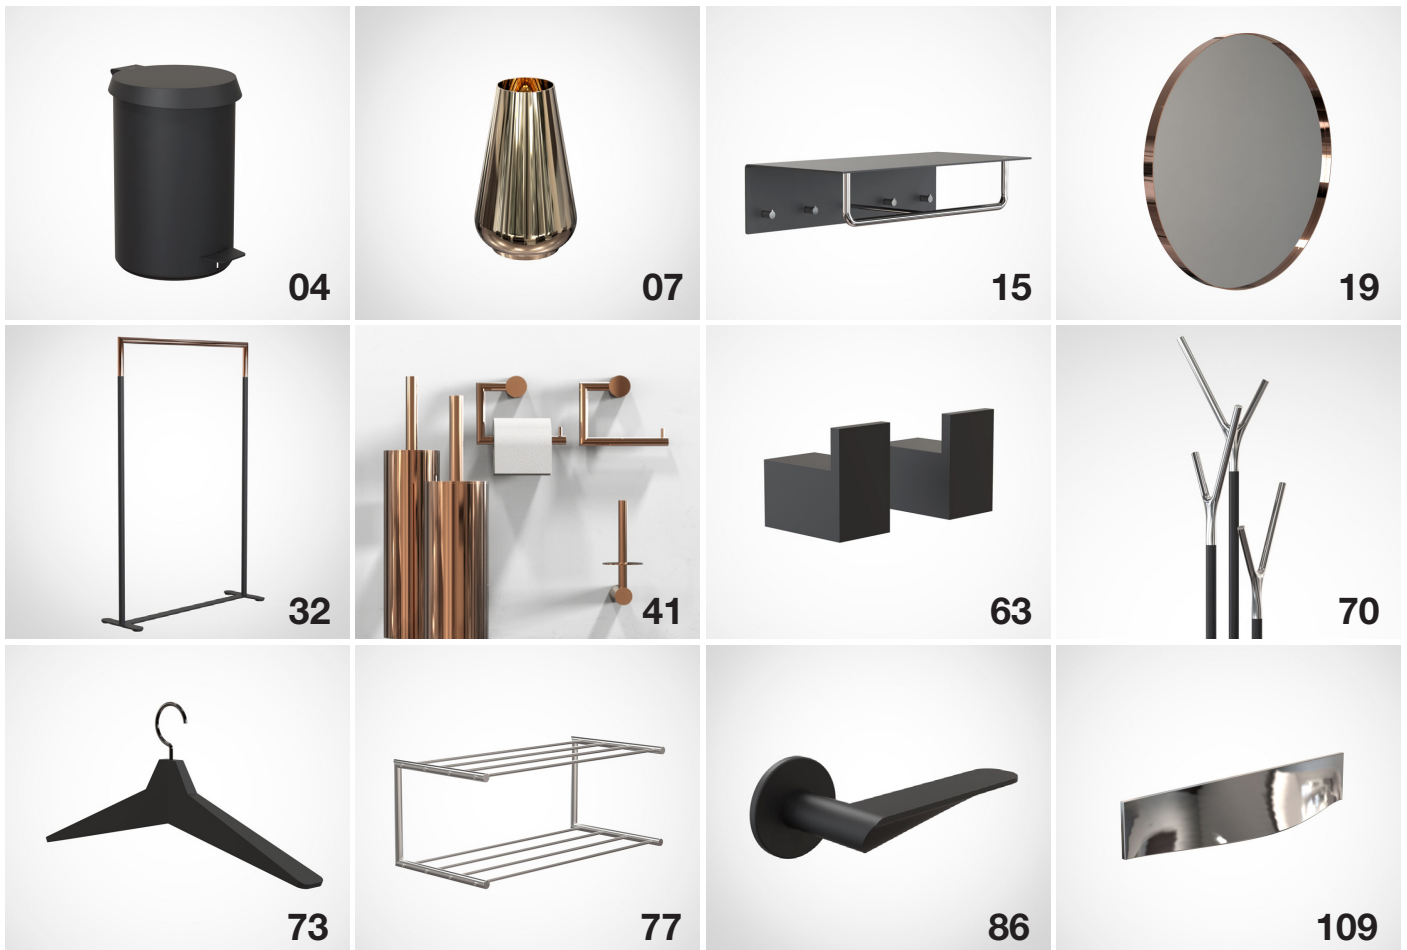

## CONTENT

04 /	PEDAL BIN
07 /	LIVING
15 /	UNU
19 /	UNU MIRRORS
32 /	BUKTO
41 /	NOVA2
62 /	DOORSTOPS
63 /	QUADRA
70 /	SIGNATURES
79 /	HANGERS
83 /	NOVA
92 /	ARCHITECTURAL HARDWARE
109 /	HANDLES