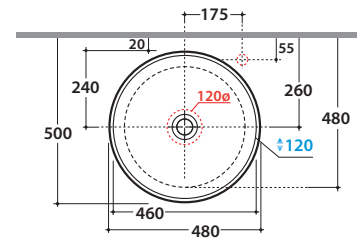

* Per rubinetto su piano / *For taps mounted on counter top*

Cod. **FI024BI**

Piletta a scarico libero con tappo in ceramica per lavabi senza troppo pieno. Peso 0,5 Kg
Valve drain with ceramic top for basins without overflow. Weight 0,5 Kg

Cod. **FI024CR**

Piletta cromata a scarico libero per lavabi senza troppo pieno. Peso 0,5 Kg
Chromed valve drain for basins without overflow. Weight 0,5 Kg