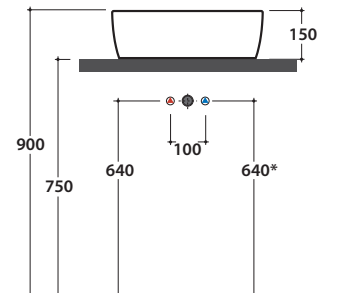

* Per rubinetto su piano / *For taps mounted on counter top*

Cod. **FI024BI**

Piletta a scarico libero con tappo in ceramica per lavabi senza troppo pieno. Peso 0,5 Kg
Valve drain with ceramic top for basins without overflow. Weight 0,5 Kg

Cod. **FI024CR**

Piletta cromata a scarico libero per lavabi senza troppo pieno. Peso 0,5 Kg
Chromed valve drain for basins without overflow. Weight 0,5 Kg