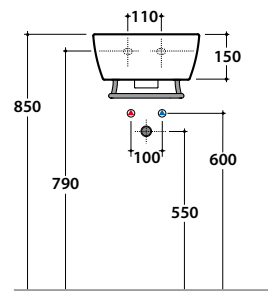

GENESIS LAVABO GE049.BI

GLOBO

Cod. **GE049.BI**

Lavamani 35 predisposto monoforo. Con foro troppo pieno.
Installazione sospesa. Completo di fissaggi. Peso 9 kg.

*Basin arranged one tap hole 35cm, provided with overflow hole.
Wall-hung installation. Fixing kit included. Weight 9 kg.*

Cod. **PG035CR**

Portasciugamani frontale in ottone cromato

Front brass chromium-plated towel rail