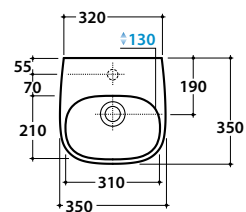

GENESIS LAVABO GE049.BI

GLOBO

Cod. **GE049.BI**

Lavamani 35 predisposto monoforo. Con foro troppo pieno.
Installazione sospesa. Completo di fissaggi. Peso 9 kg.

*Basin arranged one tap hole 35cm, provided with overflow hole.
Wall-hung installation. Fixing kit included. Weight 9 kg.*

Cod. **PG035CR**

Portasciugamani frontale in ottone cromato

Front brass chromium-plated towel rail