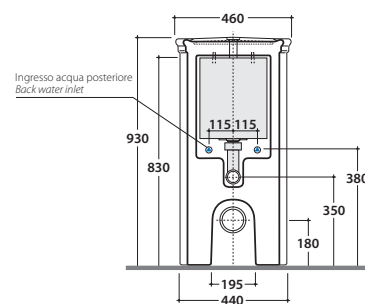

Cod. PA01363X

Cassetta monolito per vaso PA025. Bl. Completa di fissaggi, guscio in plastica anticondensa pulsante cromo e meccanismo di scarico dorato dual flush 4,5 /3 lt cod. BA016. Geberit. Entrata acqua posteriore dx/sx. Fissaggi inclusi.

Monolite cistern for wc cod. PA025. Bl. Including plastic antimoisture shell button chrome and dualflush golden mechanism 4,5/3 lt. cod. BA016 (Geberit). Back water inlet left/right. Fixing kit included.