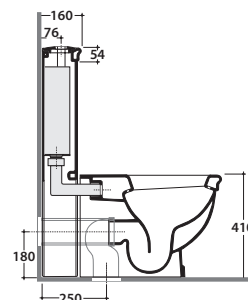

### Cod. PA01361X

Cassetta monolito per vaso PA025. Bl. Completa di fissaggi, guscio in plastica anticondensa pulsante cromo e meccanismo di scarico cromato dual flush 4,5 /3 lt cod. BA016. Geberit.

Entrata acqua posteriore dx/sx. Fissaggi inclusi.

### Cod. PA01362X

Cassetta monolito per vaso PA025. Bl. Completa di fissaggi, guscio in plastica anticondensa pulsante cromo e meccanismo di scarico bronzo dual flush 4,5 /3 lt cod. BA016. Geberit. Entrata acqua posteriore dx/sx. Fissaggi inclusi.

### Cod. VA079

Curva tecnica per lo scarico a pavimento regolabile da 13 a 16 cm ø 11.

*Elbow pipe for floor drain. Adjustable 13/16 cm ø 11.*

### Cod. VA078

Raccordo per scarico a pavimento regolabile da 17 a 21 cm ø 10.

*Elbow pipe for floor drain. Adjustable 17/21 cm ø 10.*