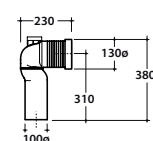

Cod. VA077

Raccordo per scarico a pavimento regolabile da 6 a 12 cm ø 10.

Flbow nine for floor drain. Adjustable 6/12 cm ø 10.