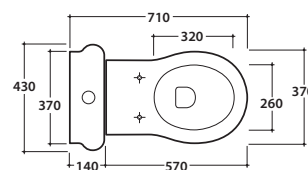

PAESTUM CASSETTA MONOLITO

PA01361X-PA01362X-PA01363X

GLOBO