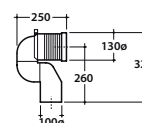

### Cod. VA077

Raccordo per scarico a pavimento regolabile da 6 a 12 cm ø 10.

*Flbow nine for floor drain. Adjustable 6/12 cm ø 10.*

### Cod. VA079

Curva tecnica per lo scarico a pavimento regolabile da 13 a 16 cm ø 11.

*Elbow pipe for floor drain. Adjustable 13/16 cm ø 11.*

### Cod. VA078

Raccordo per scarico a pavimento regolabile da 17 a 21 cm ø 10.

*Elbow pipe for floor drain. Adjustable 17/21 cm ø 10.*