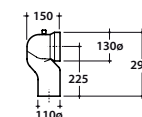

### Cod. VA077

Raccordo per scarico a pavimento regolabile da 6 a 12 cm ø 10.

*Flbow nine for floor drain. Adjustable 6/12 cm ø 10.*

### Cod. VA079

Curva tecnica per lo scarico a pavimento regolabile da 13 a 16 cm ø 11.

*Elbow pipe for floor drain. Adjustable 13/16 cm ø 11.*

### Cod. VA078

Raccordo per scarico a pavimento regolabile da 17 a 21 cm ø 10.

*Elbow pipe for floor drain. Adjustable 17/21 cm ø 10.*