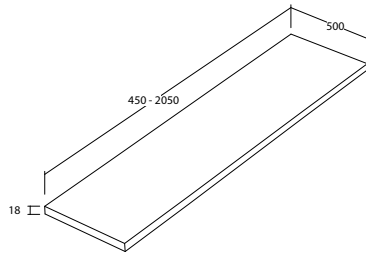

Wood furniture

Cover top

	Windth	Weight	Code	Price €			
				Laquered DELIZIA	Matt lacquered	Lacquered	DELIZIA
225	13,8	T22552XX	344,00	344,00	542,00	248,00	
205	12,5	T20552XX	315,00	315,00	496,00	227,00	
200	12,2	T20052XX	307,00	307,00	483,00	218,00	
190	11,6	T19052XX	290,00	290,00	458,00	210,00	
185	11,3	T18552XX	286,00	286,00	449,00	202,00	
180	11	T18052XX	277,00	277,00	437,00	197,00	
170	10,4	T17052XX	260,00	260,00	412,00	189,00	
160	9,7	T16052XX	244,00	244,00	386,00	176,00	
145	8,8	T14552XX	223,00	223,00	349,00	160,00	
140	8,5	T14052XX	214,00	214,00	336,00	155,00	
135	8,2	T13552XX	210,00	210,00	328,00	147,00	
115	7	T11552XX	176,00	176,00	277,00	126,00	
100	6,1	T10052XX	155,00	155,00	244,00	109,00	
90	5,5	T09052XX	139,00	139,00	218,00	101,00	
70	4,2	T07052XX	109,00	109,00	168,00	80,00	
45	2,7	T04552XX	71,00	71,00	109,00	50,00	

Cover top. To be used in combination with bases and open bases h24