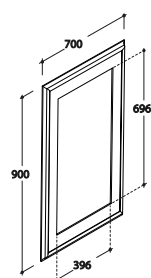

**Mirror
PAESTUM 70.90**

Mirror 70.90. Weight 6,5 Kg