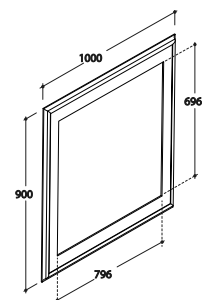

**Mirror
PAESTUM 100.90**

Mirror 100.90. Weight 9,7 Kg