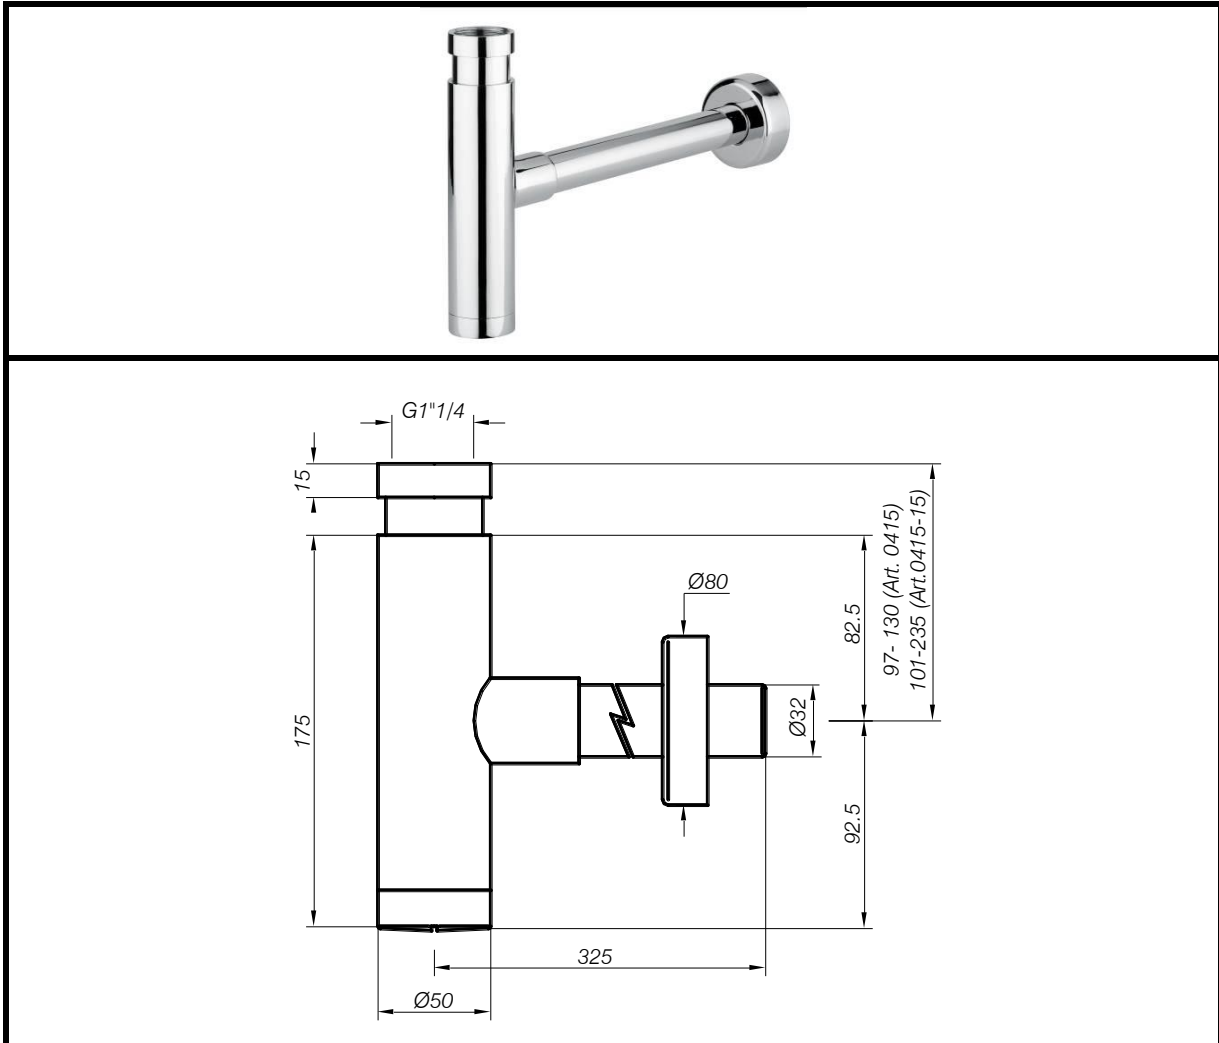

ARTICOLO / Item  
 Artículo / Article

**0415**  
**0415-15**

- Sifone a bottiglia cilindrico cromo 1"1/4
- Bottle trap chr.p. 1"1/4
- Sifon botella 1"1/4 cromado
- Siphon 1"1/4 chromé

Accessori per il collegamento alla pileta di scarico / Accessories for connection to trap Accesorios para conexión a válvula de desagüe / Accessoires pour le raccordement au vidage		
	<b>0415/1</b>	Prolunga cromata cm 3. filettata MF 1"1/4 MF 1"1/4 chrome-plated extension, 3 cm. MF 1"1/4 prolongador cromado, 3 cm. MF 1"1/4 rallonge chromée, 3 cm.
	<b>0415/2</b>	Calotta prolungata cm 15 Straight shank cm 15 Tuerca prolongada cm 15 Rallonge cm 15
	<b>0415/3</b>	Calotta prolungata cm 30 Straight shank cm 30 Tuerca prolongada cm 30 Rallonge cm 30