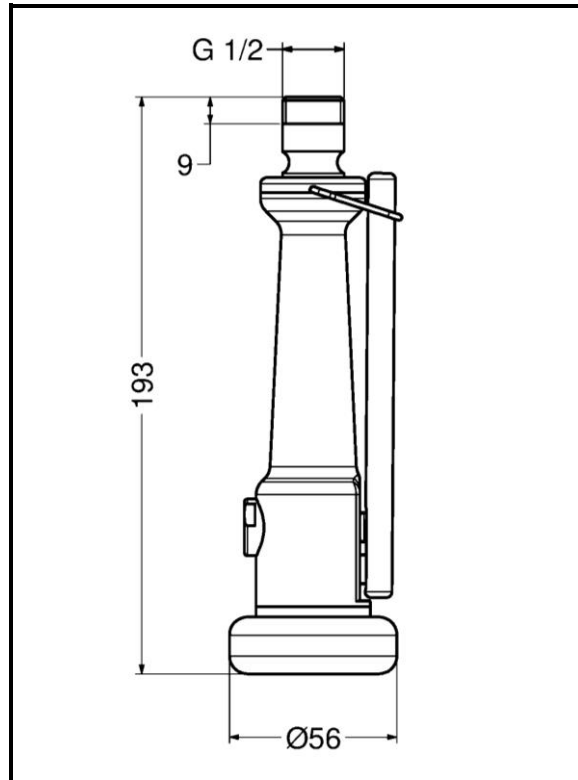

ARTICOLO / Item
Artículo / Article

09401

Doccetta per gruppi di prelavaggio 1/2" con comando a leva e diffusore antiurto.

Lever operated showerhead for pre-dishwashing showers 1/2" with shockproof diffuser.

Teleducha para columnas ducha de prelavado 1/2", mando con palanca y difusor anti prueba de choque.

Douchette pour ensembles douches prélavage 1/2", commande à manette et diffuseur antichoc.

IT

CARATTERISTICHE

- Parti interne e cromate in ottone CW617N, impugnatura esterna in plastica PC/ABS
- Diffusore anticalcare con protezione in gomma antishock
- Doppio disco intercambiabile (versione flusso pieno o risparmio acqua "eco")
- Dotata di gancio per erogazione continua
- Lavabile in lavastoviglie fino a 90°C

EN

CHARACTERISTICS

- Brass CW617N internal and chromed parts, plastic PC/ABS external grip
- Anti-limestone diffuser with shockproof rubber protection
- Double interchangeable disk (full flow and "eco" water saving versions)
- Equipped with hook for continuous water flow
- Washable with dishwasher machine up to 90°C

ES

CARACTERÍSTICAS

- Componentes internos y cromados en latón CW617N, empuñadura en plástico PC/ABS
- Difusor anti-calizo con protección en goma a prueba de choque
- Doble disco intercambiables (versión flujo lleno o ahorro de agua "eco")
- Gancho para descarga continua en dotación
- Lavable en la vasilla hasta 90°C

FR

CARACTÉRISTIQUES

- Parties internes et chromés en laiton CW617N, poignée externe en plastique PC/ABC
- Diffuseur anti-calcaire avec protection en caoutchouc antichoc
- Double disque interchangeable (version débit plein ou économie d'eau "éco")
- Fourni de crochet pour écoulement continu
- Lavable en la vaisselle jusqu'à 90° C