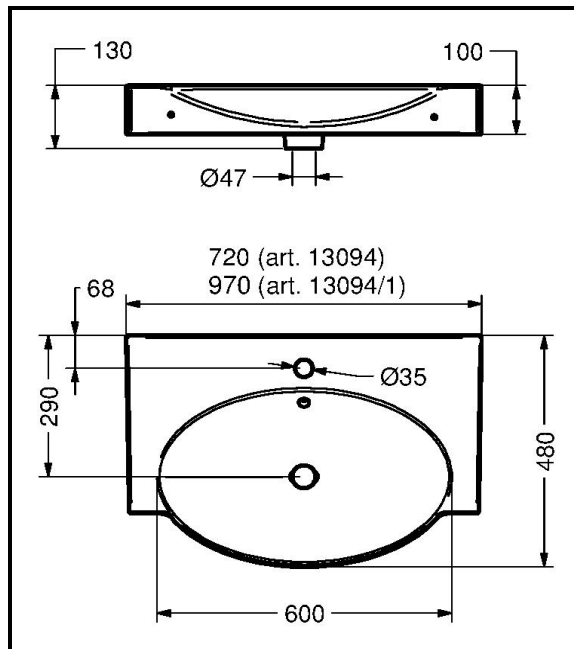

**ARTICOLO / Item**  
**Artículo / Article**

**10394**  
**10394/1**

Lavabo console serie HOME in ceramica.

HOME series ceramic handrinse basin.

Lavabo console colección HOME en cerámica.

Lavabo console série HOME en céramique.

**IT**

**CARATTERISTICHE**

- Lavabo in ceramica

**VARIANTI**

- 10394                      Larghezza 720 cm
- 10394/1                    Larghezza 970 cm

**EN**

**CHARACTERISTICS**

- Ceramic handrinse

**OTHER VERSIONS**

- 10394                      Width 720 cm
- 10394/1                    Width 970 cm

**ES**

**CARACTERÍSTICAS**

- Lavabo en cerámica

**OTRAS OPCIONES**

- 10394                      Anchura 720 cm
- 10394/1                    Anchura 970 cm

**FR**

**CARACTÉRISTIQUES**

- Lavabo en céramique

**AUTRES OPTIONS**

- 10394                      Largeur 720 cm
- 10394/1                    Largeur 970 cm