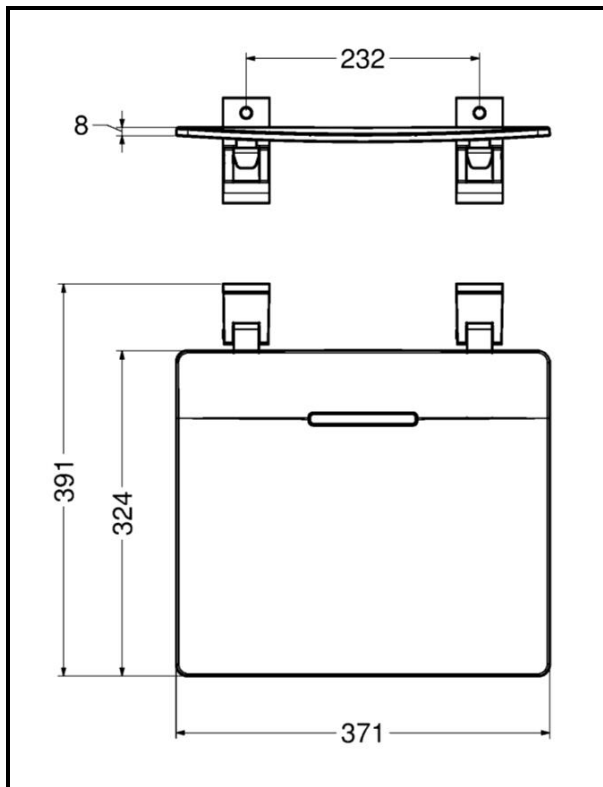

**ARTICOLO / Item**  
**Artículo / Article**

**12007AS**

Seggiolino ribaltabile serie HOME per doccia, fissaggio a parete.

HOME series folding shower seat, wall mounted.

Asiento ducha abatible colección HOME, a pared.

Siège douche rabattable série HOME, fixation mural.

IT

**CARATTERISTICHE**

<b>Colore:</b>	Bianco
<b>Materiali:</b>	Resina e alluminio
<b>Elementi di fissaggio:</b>	Inclusi
<b>Carico statico sostenibile:</b>	120 Kg
<b>Pulizia:</b>	Detergenti o disinfettanti senza abrasivi né solventi
<b>Altro:</b>	Resistente alla corrosione