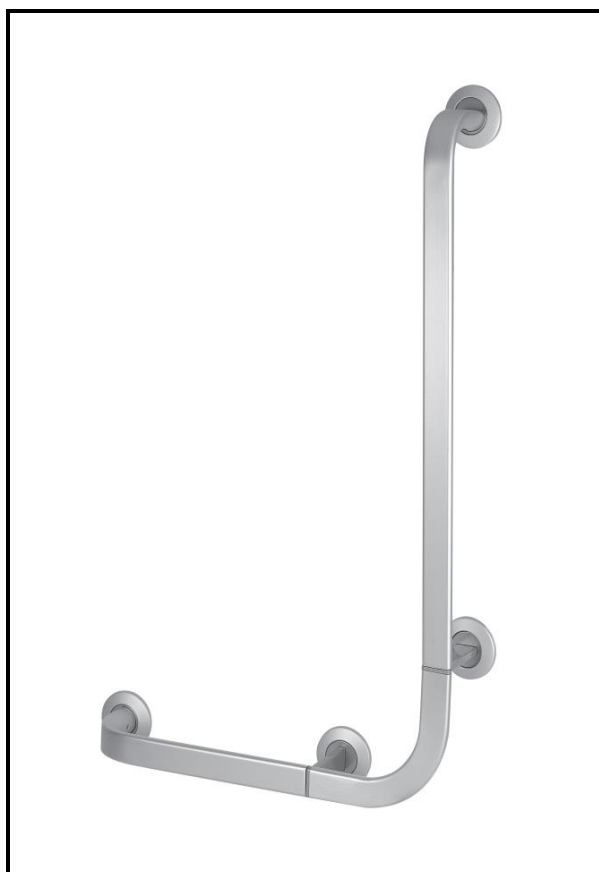

ARTICOLO / Item
Artículo / Article

12101AS

Barra di supporto montante serie HOME con 4 punti di fissaggio a parete.

HOME series supporting bar with 4 wall fastenings points.

Barra de apoyo colección HOME con 4 puntos de fijación a pared.

Barre d'appui série HOME avec 4 points de fixation murale.

IT

COMPOSIZIONE

- Barra in alluminio
- Piastre di fissaggio in alluminio

CARATTERISTICHE

Elementi di fissaggio:	Inclusi
Punti di fissaggio:	4 punti
Carico statico sostenibile:	120 Kg
Impiego:	Installazione a parete
Pulizia:	Detergenti o disinfettanti senza abrasivi né solventi
Altro:	Resistente alla corrosione, componibile per installazione sinistra o destra

EN

COMPOSITION

- Aluminium bar
- Aluminium fixing plates

CHARACTERISTICS

Fixing elements:	Included
Fastening points:	4 points
Sustainable static load:	120 Kg
Use:	Wall installation
Cleaning:	Cleaners or disinfectants without abrasive and solvents
Other:	Corrosion resistant, suitable for left or right installation

ES

COMPOSICIÓN

- Barra en aluminio
- Placas de fijación en aluminio

CARACTERÍSTICAS

Elementos de fijación:	En dotación
Puntos de fijación:	4 puntos
Carga estática sostenible:	120 Kg
Empleo:	Instalación mural
Limpieza:	Limpiadores y desinfectantes sin abrasivos y solventes
Otro:	Resistente a la corrosión, adecuado para instalación izquierda o derecha