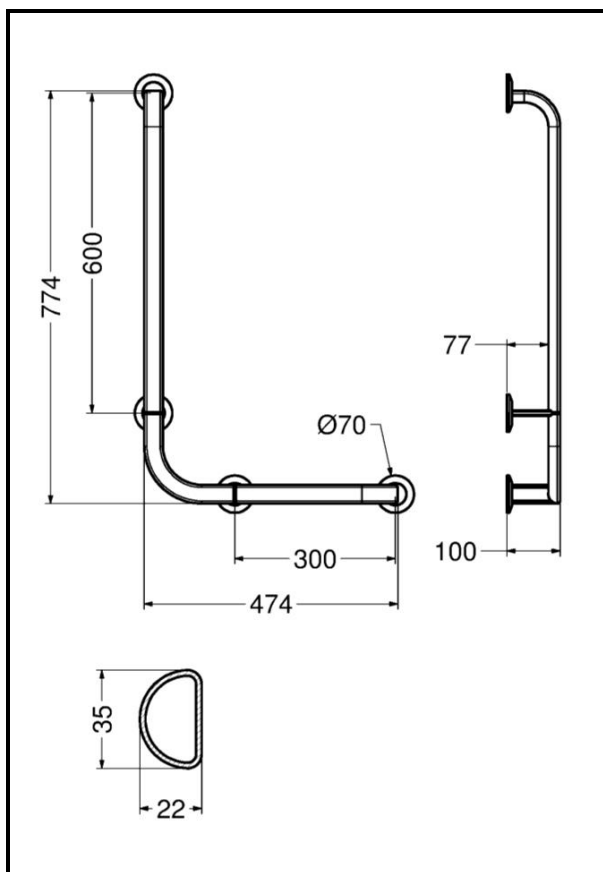

ARTICOLO / Item
Artículo / Article

12101AS

Barra di supporto montante serie HOME con 4 punti di fissaggio a parete.

HOME series supporting bar with 4 wall fastenings points.

Barra de apoyo colección HOME con 4 puntos de fijación a pared.

Barre d'appui série HOME avec 4 points de fixation murale.

IT

COMPOSIZIONE

- Barra in alluminio
- Piastre di fissaggio in alluminio

CARATTERISTICHE

Elementi di fissaggio:	Inclusi
Punti di fissaggio:	4 punti
Carico statico sostenibile:	120 Kg
Impiego:	Installazione a parete
Pulizia:	Detergenti o disinfettanti senza abrasivi né solventi
Altro:	Resistente alla corrosione, componibile per installazione sinistra o destra

EN

COMPOSITION

- Aluminium bar
- Aluminium fixing plates

CHARACTERISTICS

Fixing elements:	Included
Fastening points:	4 points
Sustainable static load:	120 Kg
Use:	Wall installation
Cleaning:	Cleaners or disinfectants without abrasive and solvents
Other:	Corrosion resistant, suitable for left or right installation

ES

COMPOSICIÓN

- Barra en aluminio
- Placas de fijación en aluminio

CARACTERÍSTICAS

Elementos de fijación:	En dotación
Puntos de fijación:	4 puntos
Carga estática sostenible:	120 Kg
Empleo:	Instalación mural
Limpieza:	Limpiadores y desinfectantes sin abrasivos y solventes
Otro:	Resistente a la corrosión, adecuado para instalación izquierda o derecha