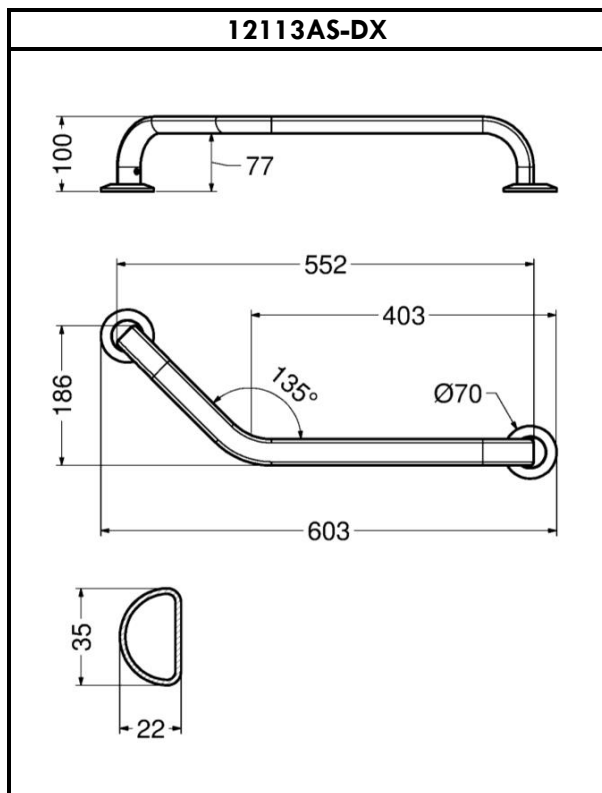

ARTICOLO / Item
Artículo / Article

12113AS-DX
12113AS-SX

Barra di supporto angolare serie HOME con 2 punti di fissaggio a parete.

HOME series supporting angle bar with 2 wall fastenings.

Asidero angular colección HOME, 2 puntos de fijación a pared.

Barre d'appui angulaire série HOME, 2 points de fixation murales.

IT

COMPOSIZIONE

- Barra in alluminio
- Piastre di fissaggio in alluminio

CARATTERISTICHE

Elementi di fissaggio:	Inclusi
Punti di fissaggio:	2 punti
Carico statico sostenibile:	120 Kg
Impiego:	Installazione a parete
Pulizia:	Detergenti o disinfettanti senza abrasivi né solventi
Altro:	Resistente alla corrosione

VARIANTI

- 12113AS-DX Versione per installazione destra
- 12113AS-SX Versione per installazione sinistra

EN

COMPOSITION

- Aluminium bar
- Aluminium fixing plates

CHARACTERISTICS

Fixing elements:	Included
Fastening points:	2 points
Sustainable static load:	120 Kg
Use:	Wall installation
Cleaning:	Cleaners or disinfectants without abrasive and solvents
Other:	Corrosion resistant

OTHER VERSIONS

- 12113AS-DX Right installation version
- 12113AS-SX Left installation version

ES

COMPOSICIÓN

- Barra en aluminio
- Placas de fijación en aluminio

CARACTERÍSTICAS

Elementos de fijación:	En dotación
Puntos de fijación:	2 puntos
Carga estática sostenible:	120 Kg
Empleo:	Instalación mural
Limpieza:	Limpiadores y desinfectantes sin abrasivos y solventes
Otro:	Resistente a la corrosión