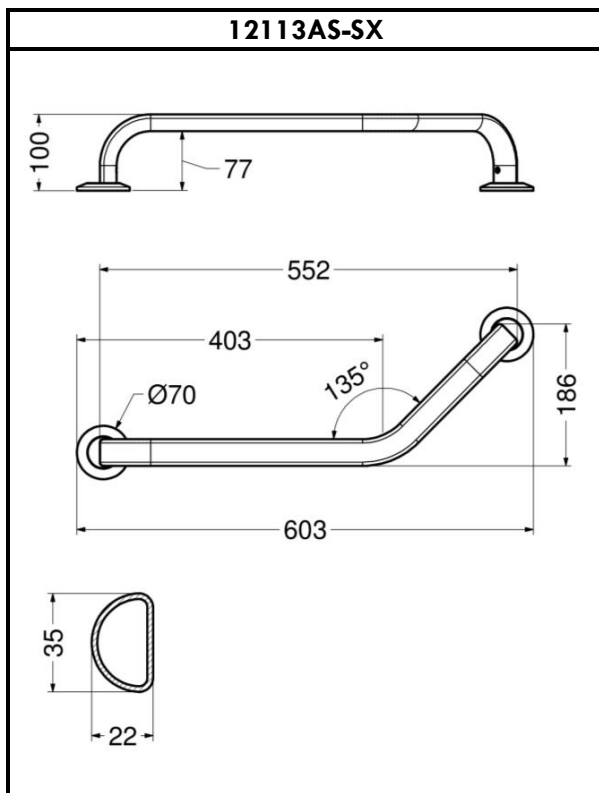

ARTICOLO / Item
Artículo / Article

12113AS-DX
12113AS-SX

Barra di supporto angolare serie HOME con 2 punti di fissaggio a parete.

HOME series supporting angle bar with 2 wall fastenings.

Asidero angular colección HOME, 2 puntos de fijación a pared.

Barre d'appui angulaire série HOME, 2 points de fixation murales.

IT

COMPOSIZIONE

- Barra in alluminio
- Piastre di fissaggio in alluminio

CARATTERISTICHE

Elementi di fissaggio:	Inclusi
Punti di fissaggio:	2 punti
Carico statico sostenibile:	120 Kg
Impiego:	Installazione a parete
Pulizia:	Detergenti o disinfettanti senza abrasivi né solventi
Altro:	Resistente alla corrosione

VARIANTI

- 12113AS-DX Versione per installazione destra
- 12113AS-SX Versione per installazione sinistra

EN

COMPOSITION

- Aluminium bar
- Aluminium fixing plates

CHARACTERISTICS

Fixing elements:	Included
Fastening points:	2 points
Sustainable static load:	120 Kg
Use:	Wall installation
Cleaning:	Cleaners or disinfectants without abrasive and solvents
Other:	Corrosion resistant

OTHER VERSIONS

- 12113AS-DX Right installation version
- 12113AS-SX Left installation version

ES

COMPOSICIÓN

- Barra en aluminio
- Placas de fijación en aluminio

CARACTERÍSTICAS

Elementos de fijación:	En dotación
Puntos de fijación:	2 puntos
Carga estática sostenible:	120 Kg
Empleo:	Instalación mural
Limpieza:	Limpiadores y desinfectantes sin abrasivos y solventes
Otro:	Resistente a la corrosión