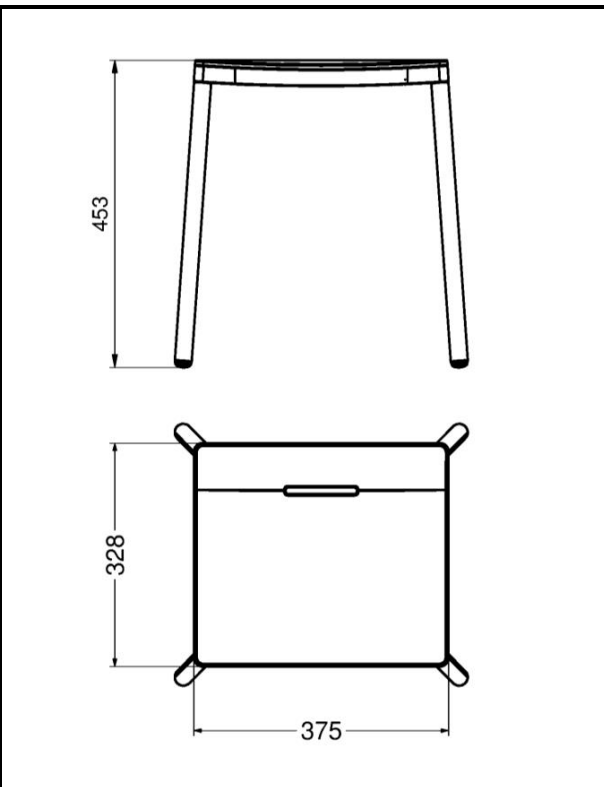

IT

CARATTERISTICHE

Colore: Bianco
Materiali: Resina e alluminio
Carico statico sostenibile: 120 Kg
Pulizia: Detergenti o disinfettanti senza abrasivi né solventi
Altro: Resistente alla corrosione, con piedini antiscivolo

EN

CHARACTERISTICS

Colour: White
Materials: Resin and aluminium
Sustainable static load: 120 Kg
Cleaning: Cleaners or disinfectants without abrasive and solvents
Other: Corrosion resistant, with non-slip feet

FR

CARACTÉRISTIQUES

Couleur: Blanc
Matériels: Polypropylène et aluminium
Charge statique durable: 120 Kg
Nettoyage: Détergents ou désinfectants sans abrasifs et solvants
Autre: Résistant à la corrosion, avec pieds antidérapants