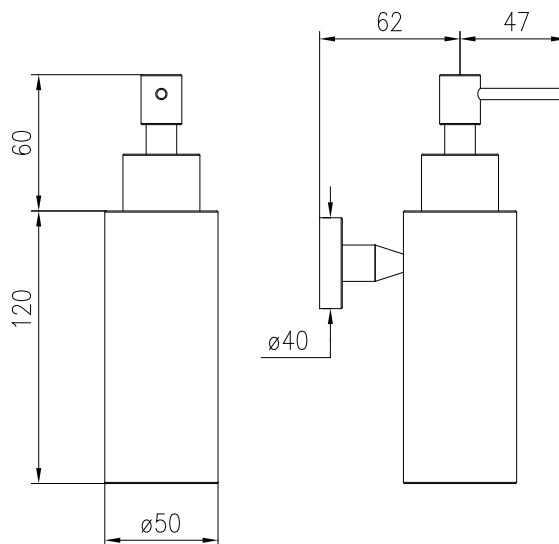

ARTICOLO / Item
 Artículo / Article

15540

- Dispenser per sapone liquido. Montaggio a parete.
- Wall-mounted soap dispenser for liquid soap.
- Jabonera para jabón liquid. Fijación mural.
- Porte-savon pour savon liquide. Installation murale.

COMPOSIZIONE PRODOTTO / PRODUCT COMPOSITION / COMPOSICIÓN DEL PRODUCTO / COMPOSITION PRODUIT

| Parte / Component Componente / Composante | Materiale / Material / Material / Matériel |
|---|---|
| Struttura / Structure / Estructura / Structure | Ottone / Brass / Latón / Laiton |
| Rivestimento / Coating / Revestimiento / Revêtement | Polvere epossidica / Epoxidic dust / Polvo epoxídico / Poudre époxy |