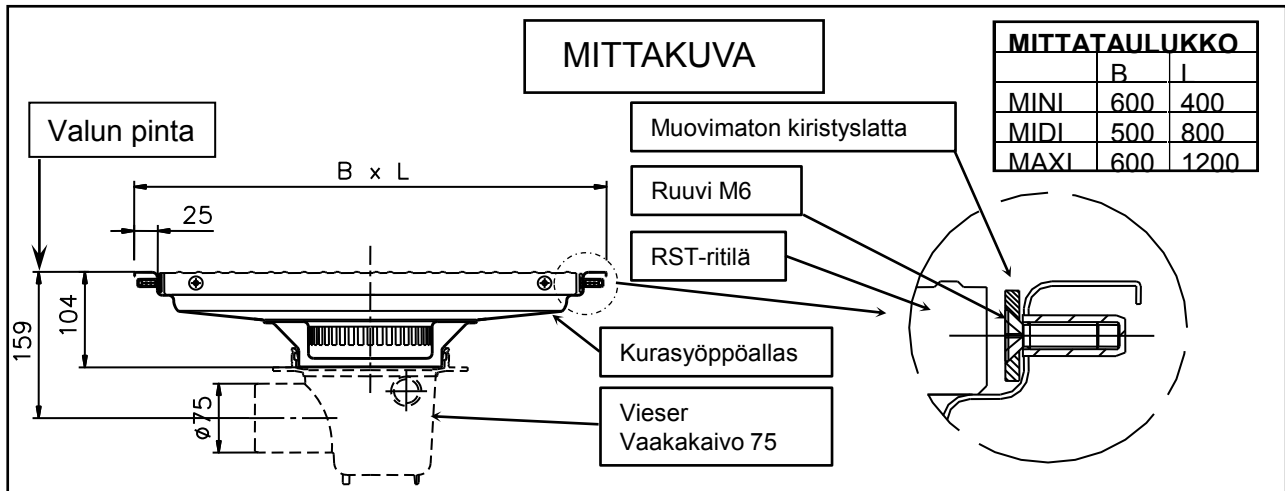

KAVIKA-KURASYÖPPÖ® MUOVIMATTOASENNUKSEEN

ONNEKSI OLKOON valitsemanne Kavika-kurasyöppön® valinnan johdosta!

Pakkauksessa oleva Kavika-kurasyöppö® on yhteensopiva Vieser-lattiakaivoihin.

Kyseessä oleva Kurasyöppö on tarkoitettu muovimattoasennukseen.

Varmista, että pakkauksesta löytyvät kaikki siihen kuuluvat osat: Teräksiset Kurasyöppöallas ja ritilä (Maxissa 2-osainen) sekä muovinen sakkakori. Altaan joka sivulle on ruuvattu muovimaton kiristyslatta 3-5:llä ruuvilla. Katso mukana oleva asennuskuva.