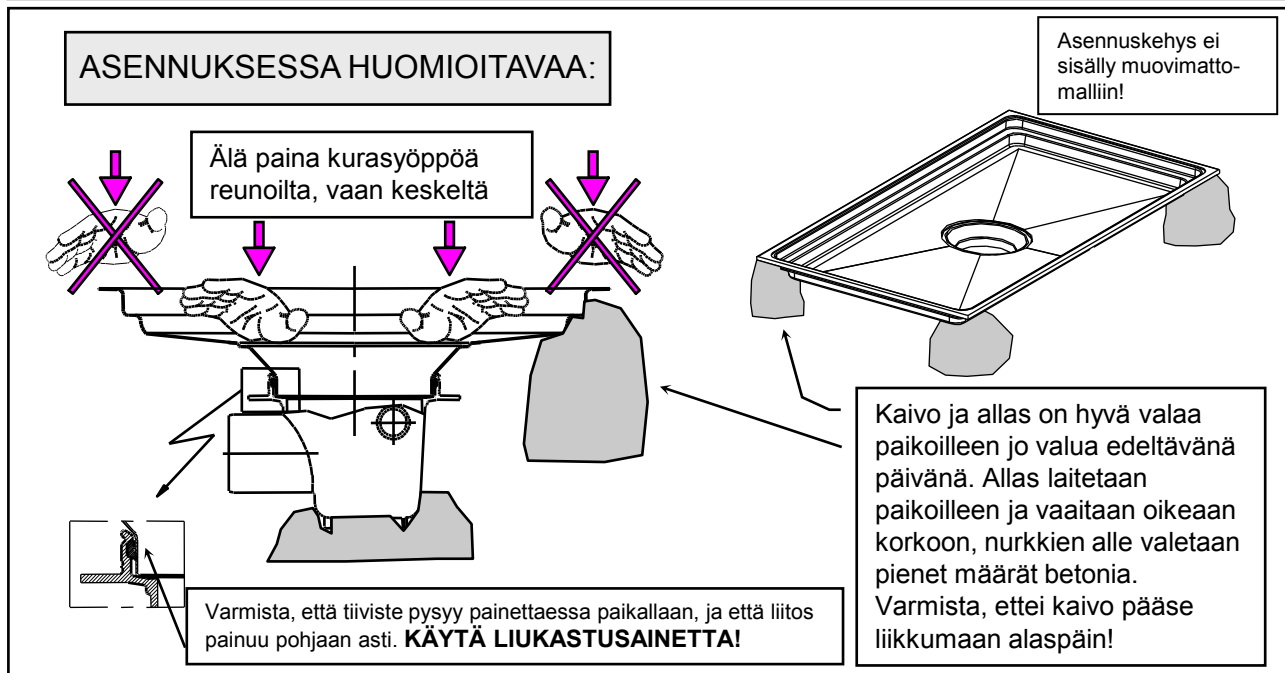

KAVIKA-KURASYÖPPÖ® MUOVIMATTOASENNUKSEEN

ONNEKSI OLKOON valitsemanne Kavika-kurasyöppön® valinnan johdosta!

Pakkauksessa oleva Kavika-kurasyöppö® on yhteensopiva Vieser-lattiakaivoihin.

Kyseessä oleva Kurasyöppö on tarkoitettu muovimattoasennukseen.

Varmista, että pakkauksesta löytyvät kaikki siihen kuuluvat osat: Teräksiset Kurasyöppöallas ja ritilä (Maxissa 2-osainen) sekä muovinen sakkakori. Altaan joka sivulle on ruuvattu muovimaton kiristyslatta 3-5:llä ruuvilla. Katso mukana oleva asennuskuva.